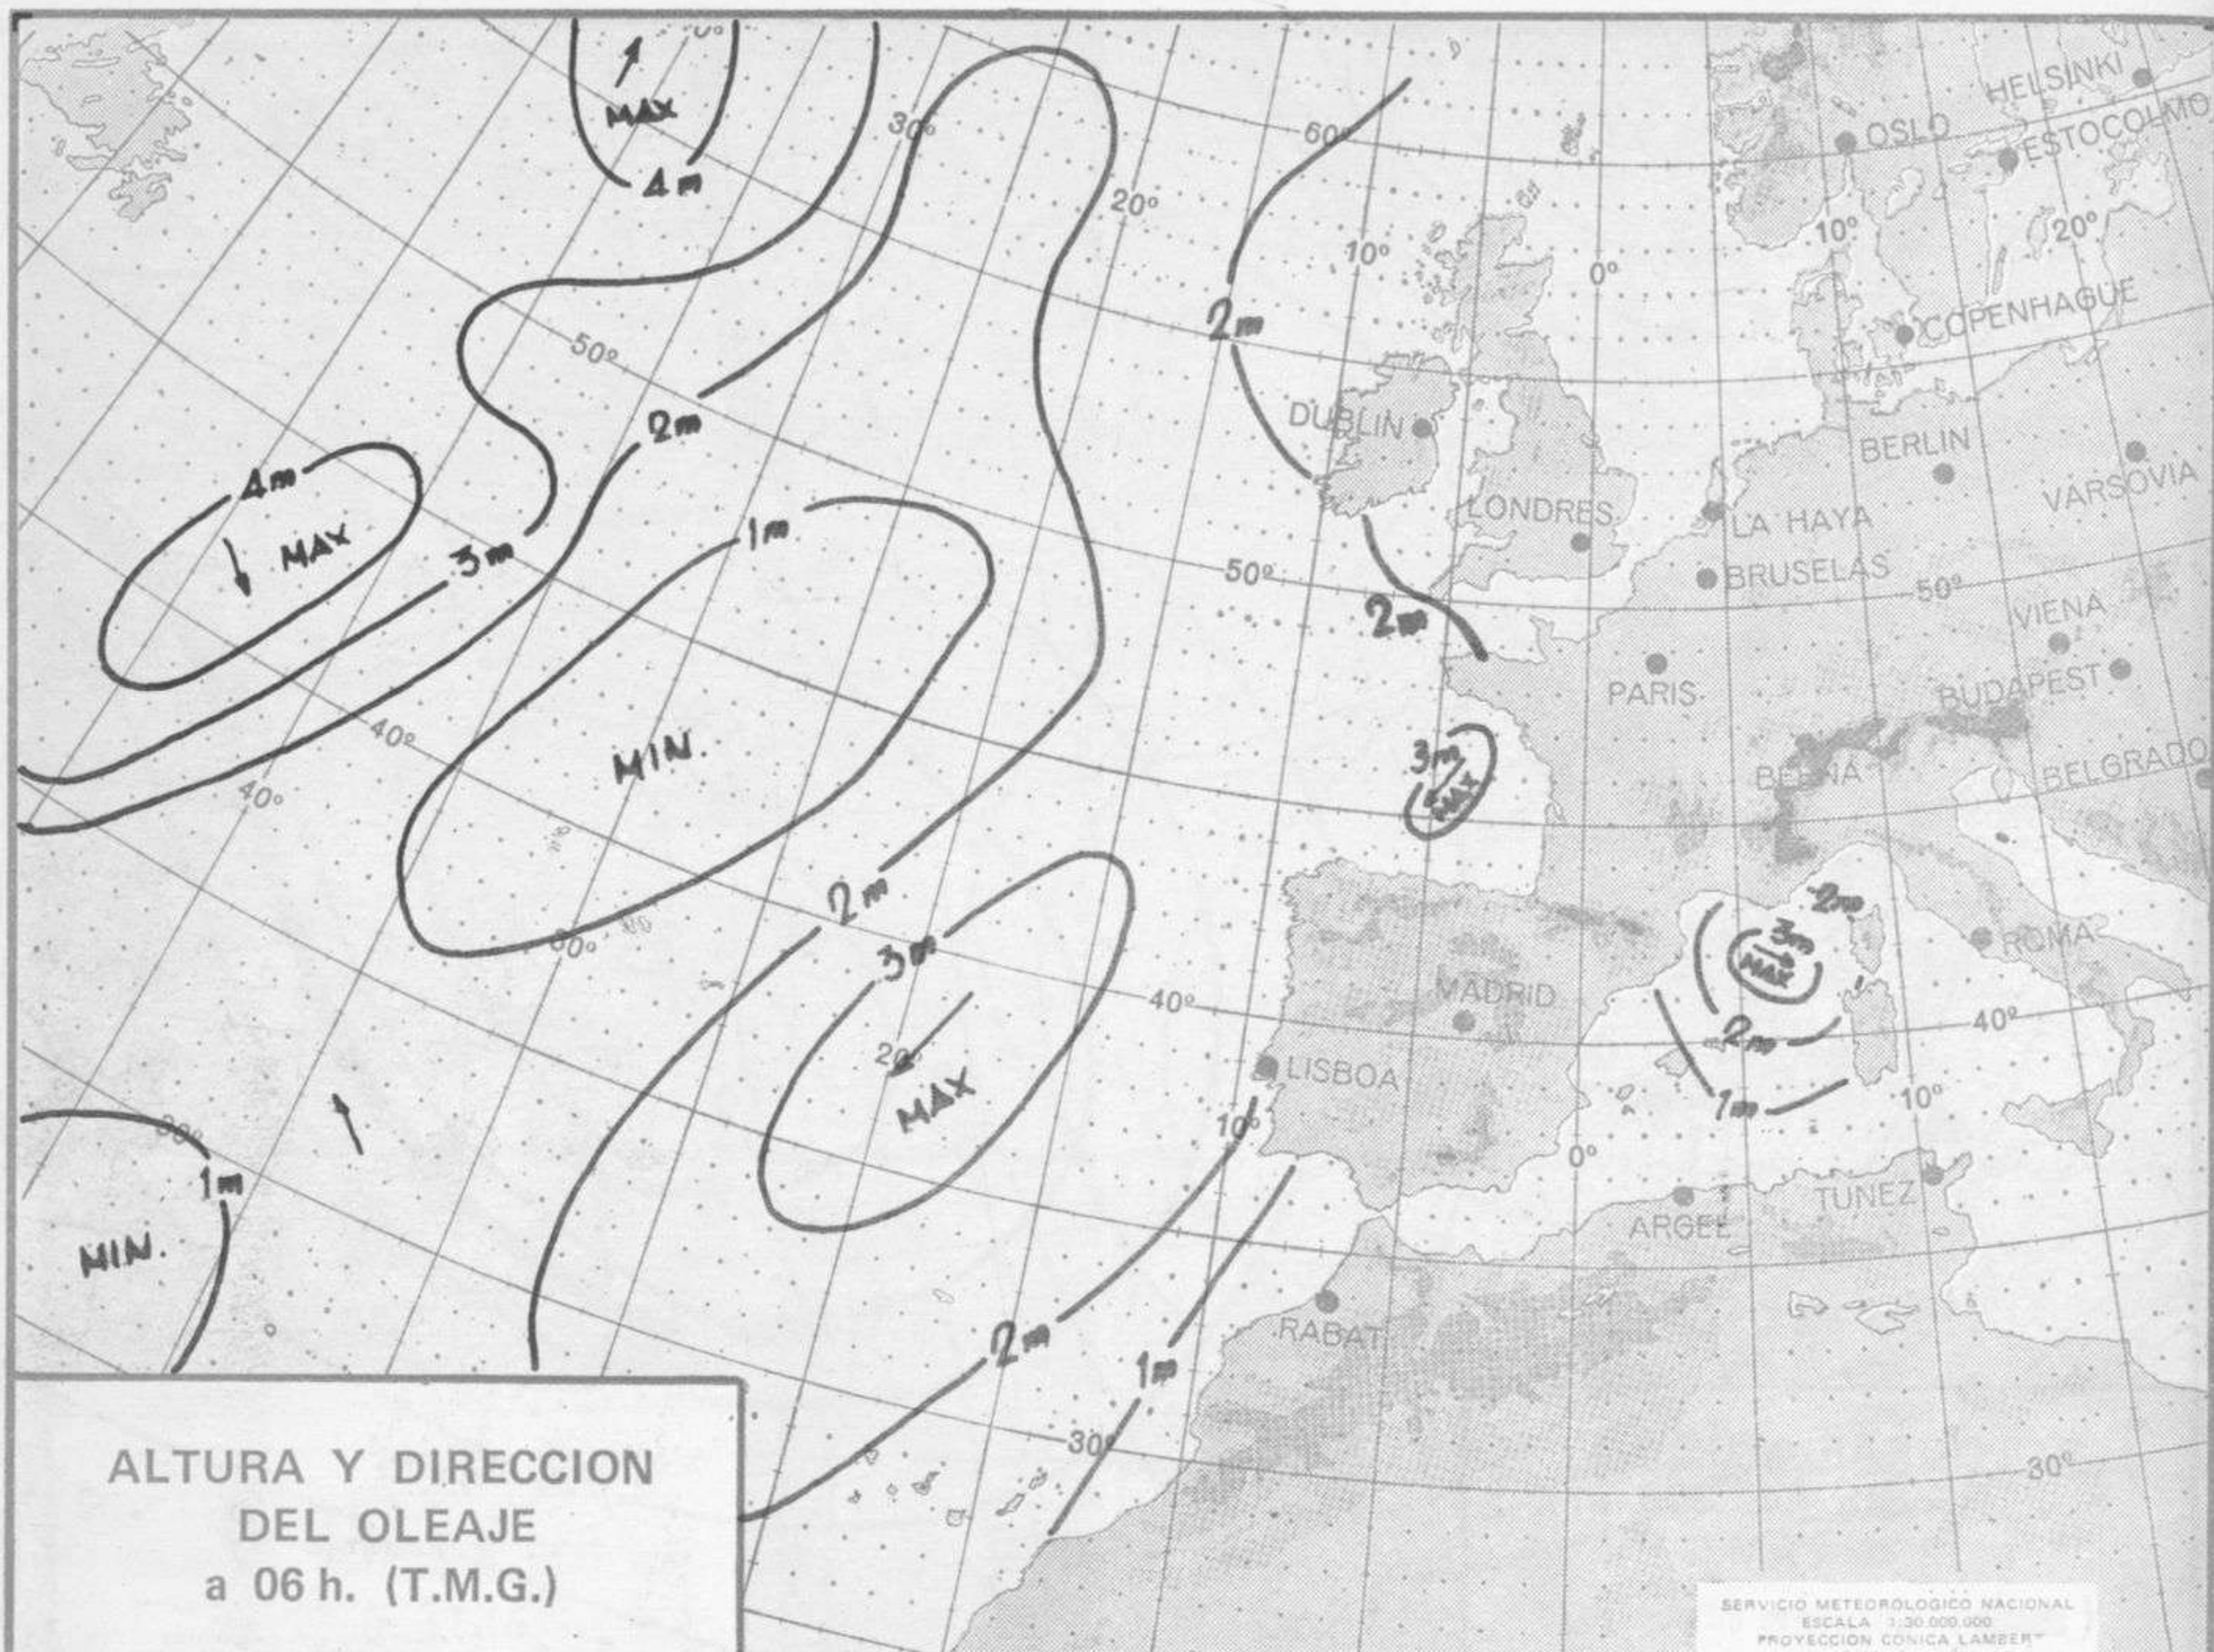

COMPLEMENTO A LA INFORMACION TECNICA DIARIA

Dirección postal: Centro de Análisis y Predicción (Ciudad Universitaria), Apartado 285 - Madrid - 3 - (España) - Teléfono: 244 35 00
Fonometeo local: teléfono 094 - Fonometeo España: teléfono 232 69 40 de Madrid

MADRID, lunes 15 de MAYO de 1.972

R A D I O S O N D E O S																VIENTO EN ALTITUD														
LA CORUÑA 08 001				MADRID / BARAJAS 08 221				PALMA DE M./SON BONET 08 302				SANTA CRUZ DE TENERIFE 60 020				Estación														
Sondeo a 00 h.(T.M.G.)				Sondeo a 00 h.(T.M.G.)				Sondeo a 00 h.(T.M.G.)				Sondeo a 00 h.(T.M.G.)				Indicativo														
PPP	hhh	TT	DD	ddd	ff	PPP	hhh	TT	DD	ddd	ff	PPP	hhh	TT	DD	ddd	ff	PPP	hhh	TT	DD	ddd	ff	Altitud	dd	ff	dd	ff	dd	ff
1.000	150	9	29	02	12	1.000	90					1.000	75	10	11	00	00	1.000	155	10	57	03	00	Tierra						
850	140	-1	12	02	29	850	1433	2	56	02	09	850	1404	0	03	03	05	850	1518	8	05	02	20	1.000						
700	300	-11	01	02	27	700	2903	-11	21	35	20	700	2936	-9	05	05	02	700	3125	6		32	20	1.500						
500	550	-27	52	02	27	500	5460	-29	57	31	10	500	5440	-3	32	26	15	500	5700	-14		31	20	2.000						
400	700	-40		02	42	400	7010	-43		34	17	400	7000	-39		23	21	400	7400	-26		29	25	3.000						
300	900	-54		02	42	300	8000	-59		35	15	300	8940	-47		21	23	300	9450	-30		20	25	4.000						
250	1010	-54		02	45	250	10050	-50		35	14	250						250	10650	-47		20	30	5.000						
200	1100	-52		01	35	200	11520	-49		28	12	200						200	12130	-55		20	40	7.000						
150	1340	-54		01	40	150						150						150	13940	-52		28	40	9.000						
100						100						100						100	15430	-64		20	35	10.500						
70						70						70						70						12.000						
50						50						50						50						13.500						
30						30						30						30						16.000						
20						20						20						20						Estación						
10						10						10						10						Indicativo						
																								Día/hora						
PPP	TT	DD				PPP	TT	DD				PPP	TT	DD				PPP	TT	DD				Tierra						
103	10	34				930	3	53				1003	10	1										1.000						
957	6	11				876	-13	15				803	-3	00										1.500						
832	2	18				830	-16	50				774	-3	00										2.000						
735	-5	00				471	-33	57				660	-13	00										3.000						
774	-6	00				300	-59					414	-30	50										4.000						
727	-11	50				204	-51					324	-40											5.000						
661	-12	05				200	-40					283	-47											7.000						
495	-27	62																						9.000						
402	-40	60																						10.500						
290	-56																							12.000						
182	-52																							13.500						
118	-56																							16.000						
																								Estación						
																								Indicativo						
																								Día/hora						
PPP	hhh	TT	DD	ddd	ff	PPP	hhh	TT	DD	ddd	ff	PPP	hhh	TT	DD	ddd	ff	PPP	hhh	TT	DD	ddd	ff	Tierra						
1.000	11	11	34	03	12	1.000	97					1.000	00	14	59	00	14	1.000	171	10	52	05	10	1.000						
850	1500	0	44	05	20	850	1446	3	59	34	22	850	1434	3	22	08	06	850	1520	8	54	04	10	1.500						
700	3034	-10	50	04	27	700	2902	-10	33	01	13	700	2974	-9	54	04	04	700	3120	3		01	05	2.000						
500	5550	-27	52	04	23	500	5490	-27	36	13		500	5550	-20	59	20	10	500	5750	-16		35	15	3.000						
400	7150	-39	60	04	30	400	7050	-41	34	07		400	7050	-40	61	26	12	400	7300	-27		02	15	4.000