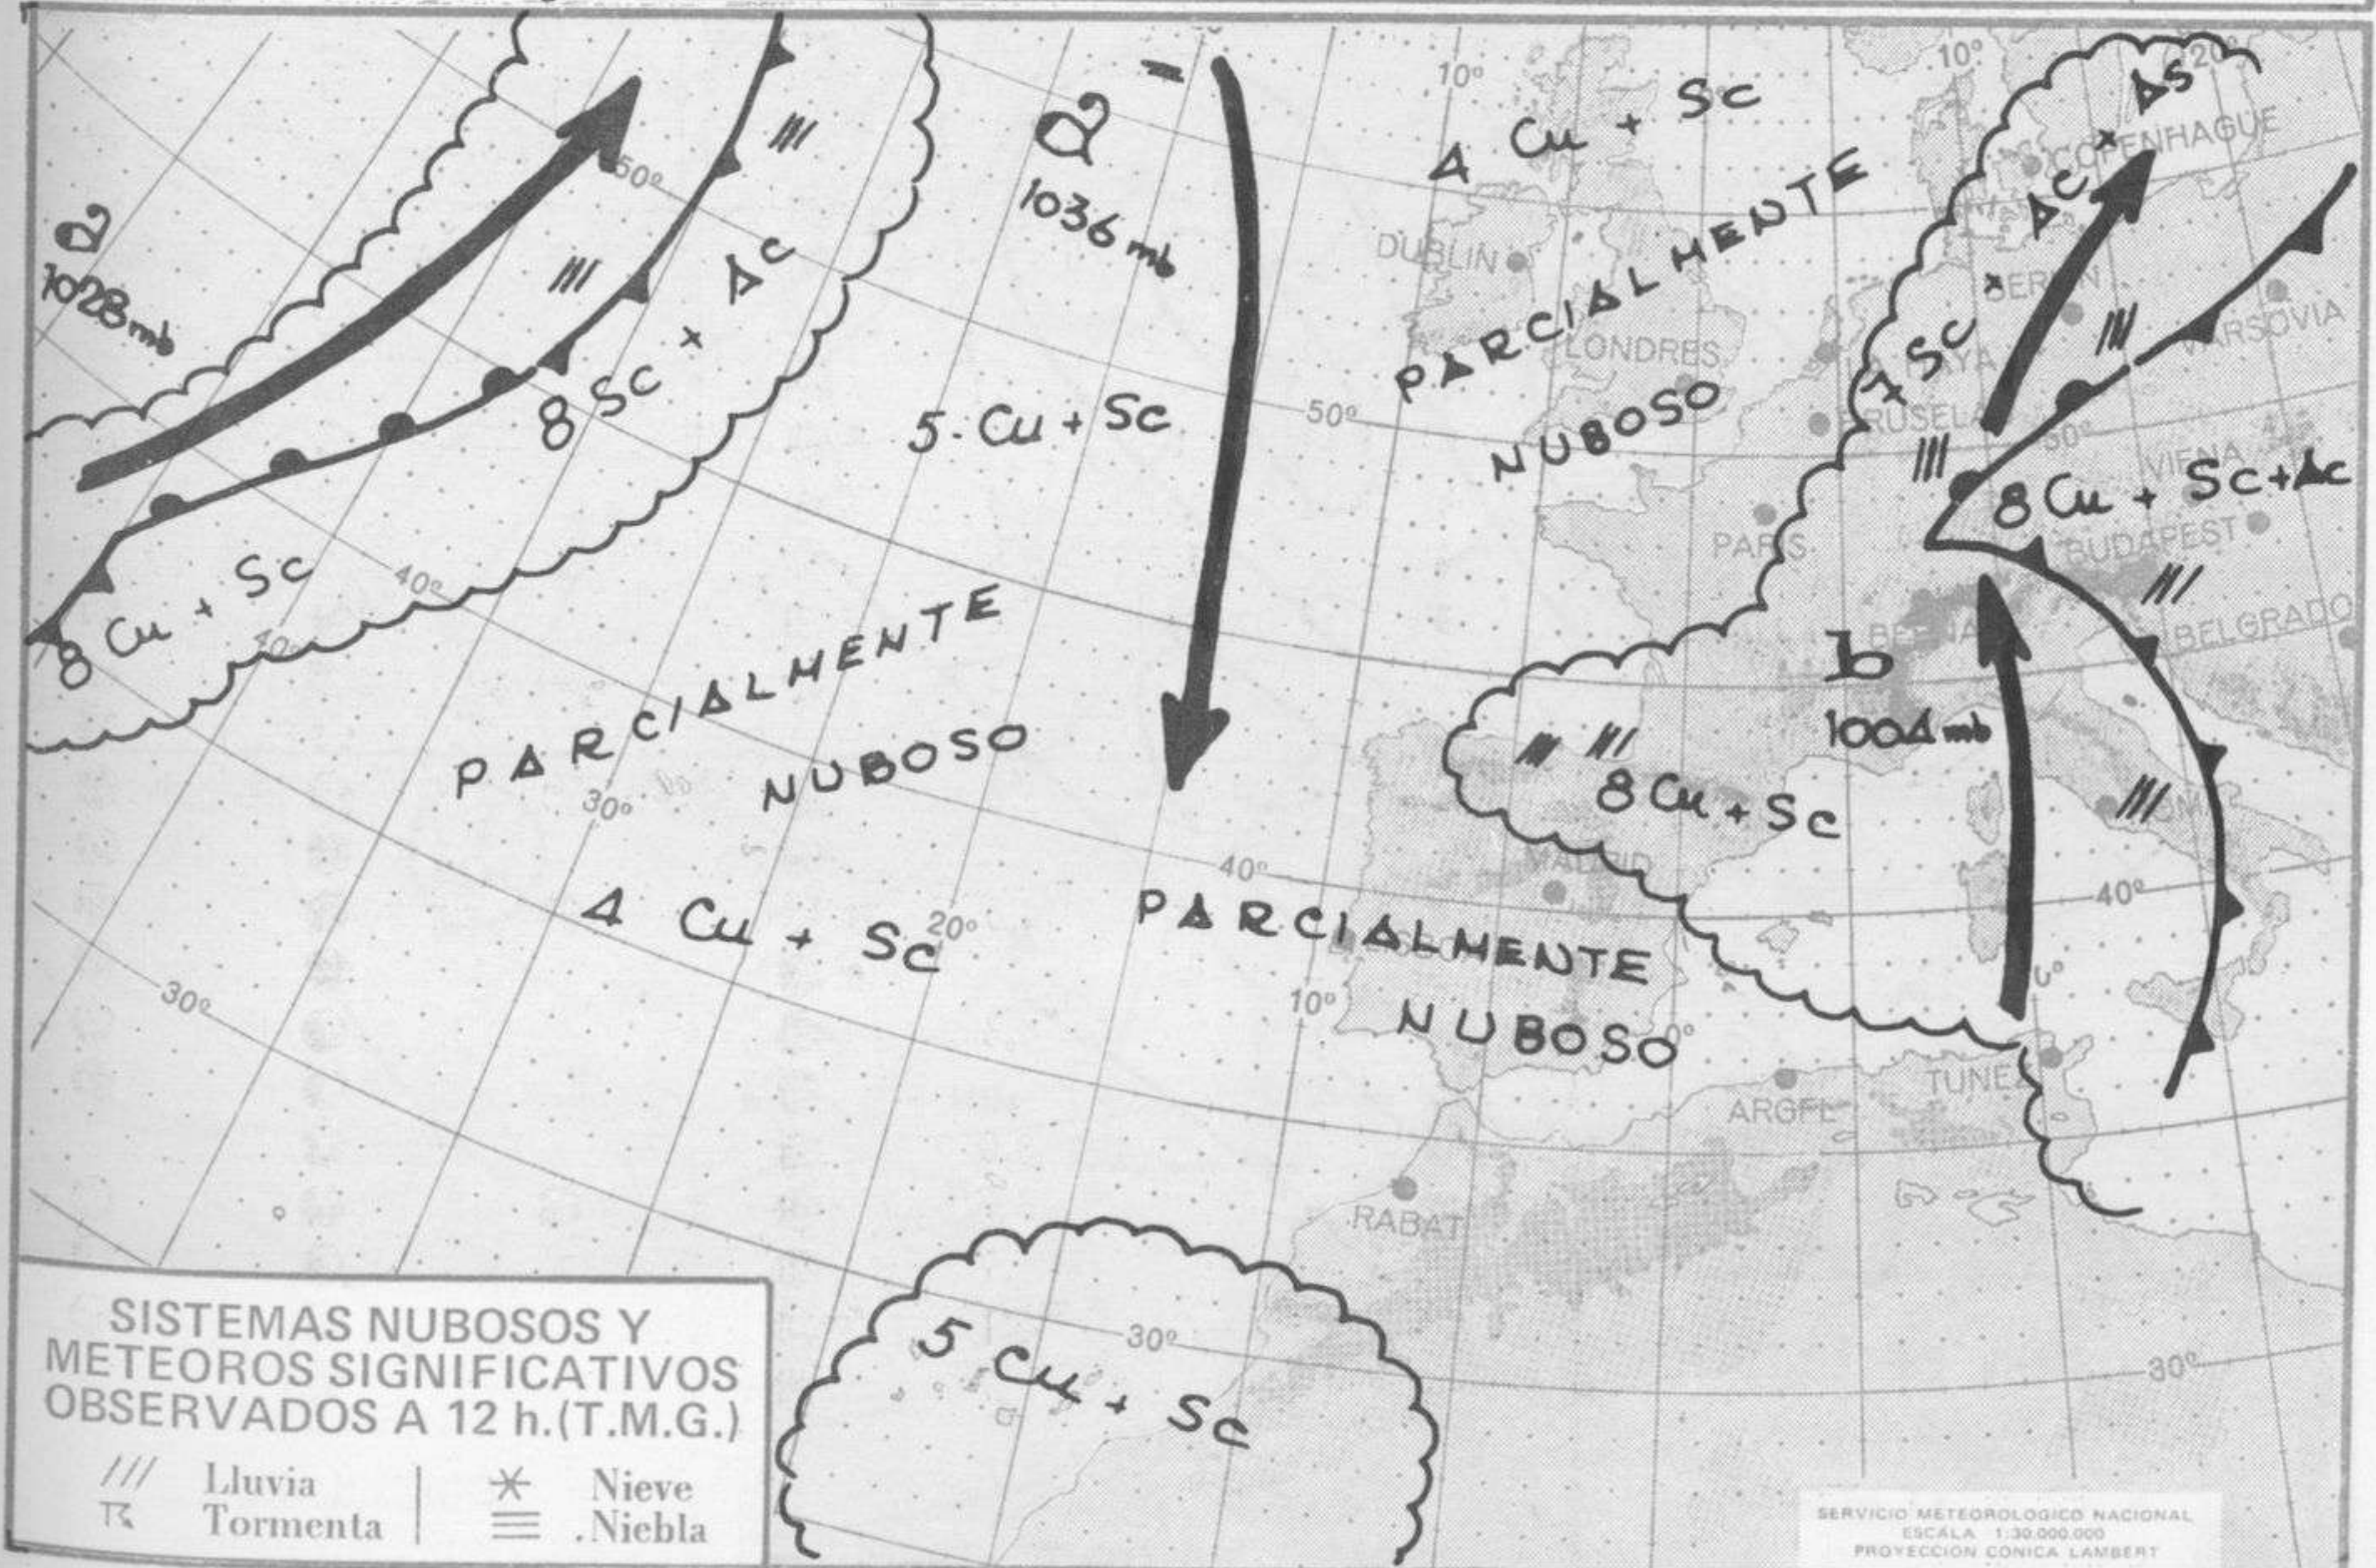

Estaciones	Temperaturas (°C)			Precipitación (l/m²)		Horas de sol ayer	Meteoros significativos			
	Máxima de ayer	Mínima de hoy	12 horas de hoy	06 ayer a 06 hoy	Hoy 06-12		18 horas de ayer	00 horas de hoy	06 horas de hoy	12 horas de hoy
Castellón de la Plana ...	18	9		2		7.0	☉		☉	
1050 Valencia (A) ...	20	6	18	2		5.5	☉	☉	☉	☉
1040 Valencia ...	20	9		ip		6.2	☉			
Alicante (A) ...	20	10	18	1		10.9	☉	☉	☉	☉
1030 Alicante ...	19	10		3		8.3	☉			
Murcia (A) ...	22	11	19			13.3	☉		☉	☉
1020 Murcia ...	20	10	18	ip		11.1	☉		☉	☉
1010 Cartagena ...	17	12	15	7			☉		☉	☉
San Javier ...	22	11	19			10.5	☉		☉	☉
1000 Sevilla (A) ...	21	10	18			11.6	☉	☉	☉	☉
Córdoba (A) ...	22	3	18			11.4	☉	☉	☉	☉
990 Jaén ...	15	7		2			☉		☉	☉
980 Granada (A) ...	14	3	16	ip		6.5	☉	☉	☉	☉
Huelva ...	21	10				10.5	☉		☉	☉
970 Jerez de la Frontera (A) ...	20	5	19				☉	☉	☉	☉
960 Cádiz ...	17	12	14			13.0	☉		☉	☉
San Fernando ...	18	11				13.1	☉		☉	☉
950 Tarifa ...	16	13				11.5	☉		☉	☉
Málaga (A) ...	22	6	18	ip		9.5	☉	☉	☉	☉
940 Almería (A) ...	21	11	19			7.6	☉	☉	☉	☉
Palma de Mallorca (A) ...	15	7	12	9		3.3	☉	☉	☉	☉
Mahón (A) ...	15	8	11	15	2	4.7	☉	☉	☉	☉
Ibiza (A) ...	18	9	15	5	3	9.0	☉	☉	☉	☉
Santa Cruz de Tenerife (A)...	18	10	14	ip		6.7	☉	☉	☉	☉
Santa Cruz de Tenerife ...	22	16	19			7.5	☉		☉	☉
Las Palmas (A) ...	21	16	20			3.8	☉	☉	☉	☉
Fuerteventura (A) ...	24	15	20				☉		☉	☉
Lanzarote (A) ...	22		19				☉		☉	☉
Ceuta ...	18		16				☉		☉	☉
Melilla ...	18	12	19			11.6	☉		☉	☉