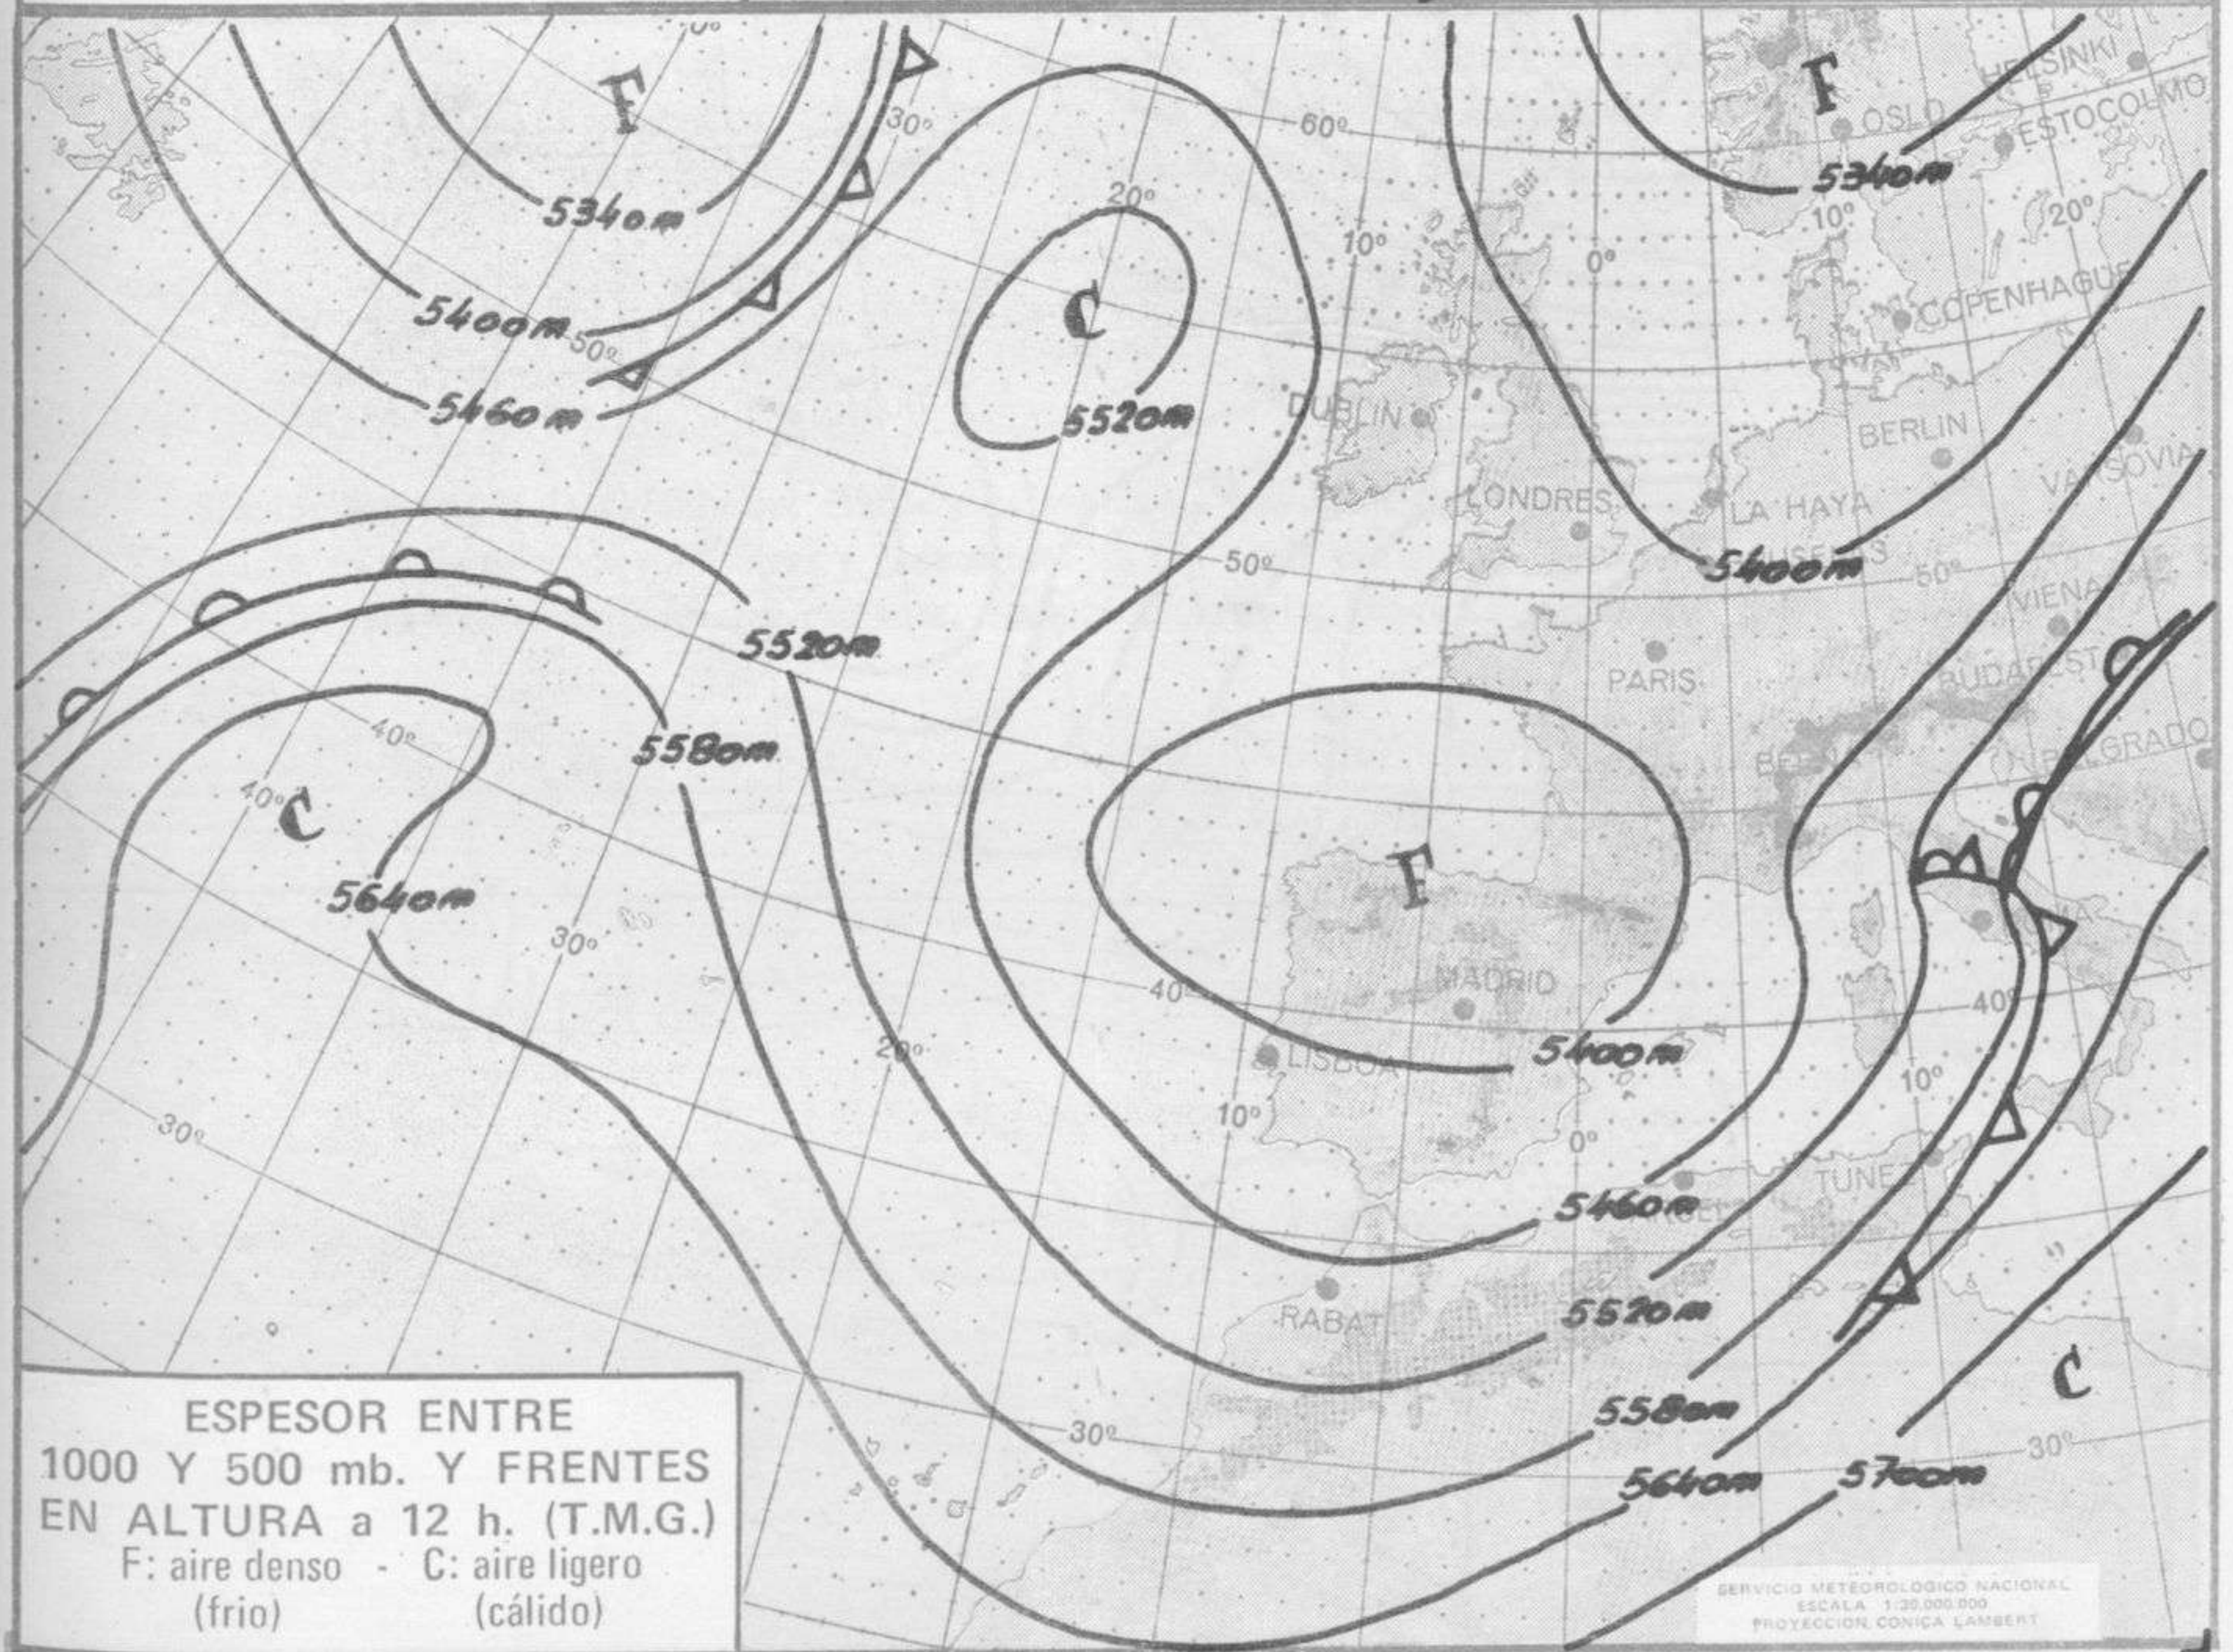

Estaciones	Temperaturas (°C)			Precipitación (l/m <sup>2</sup> )		Horas de sol ayer	Meteoros significativos			
	Máxima de ayer	Mínima de hoy	12 horas de hoy	06 ayer a 06 hoy	Hoy 06-12		18 horas de ayer	00 horas de hoy	06 horas de hoy	12 horas de hoy
Castellón de la Plana ...	18	9		2		7.0	☉		☉	
1050 Valencia (A) ...	20	6	18	2		5.5	☉	☉	☉	☉
1040 Valencia ...	20	9		ip		6.2	☉			
Alicante (A) ...	20	10	18	1		10.9	☉	☉	☉	☉
1030 Alicante ...	19	10		3		8.3	☉			
Murcia (A) ...	22	11	19			13.3	☉		☉	☉
1020 Murcia ...	20	10	18	ip		11.1	☉		☉	☉
1010 Cartagena ...	17	12	15	7			☉		☉	☉
San Javier ...	22	11	19			10.5	☉		☉	☉
1000 Sevilla (A) ...	21	10	18			11.6	☉	☉	☉	☉
Córdoba (A) ...	22	3	18			11.4	☉	☉	☉	☉
990 Jaén ...	15	7		2			☉		☉	☉
980 Granada (A) ...	14	3	16	ip		6.5	☉	☉	☉	☉
Huelva ...	21	10				10.5	☉		☉	☉
970 Jerez de la Frontera (A) ...	20	5	19				☉	☉	☉	☉
960 Cádiz ...	17	12	14			13.0	☉		☉	☉
San Fernando ...	18	11				13.1	☉		☉	☉
950 Tarifa ...	16	13				11.5	☉		☉	☉
Málaga (A) ...	22	6	18	ip		9.5	☉	☉	☉	☉
940 Almería (A) ...	21	11	19			7.6	☉	☉	☉	☉
Palma de Mallorca (A) ...	15	7	12	9		3.3	☉	☉	☉	☉
Mahón (A) ...	15	8	11	15	2	4.7	☉	☉	☉	☉
Ibiza (A) ...	18	9	15	5	3	9.0	☉	☉	☉	☉
Santa Cruz de Tenerife (A)...	18	10	14	ip		6.7	☉	☉	☉	☉
Santa Cruz de Tenerife ...	22	16	19			7.5	☉		☉	☉
Las Palmas (A) ...	21	16	20			3.8	☉	☉	☉	☉
Fuerteventura (A) ...	24	15	20				☉		☉	☉
Lanzarote (A) ...	22		19				☉		☉	☉
Ceuta ...	18		16				☉		☉	☉
Melilla ...	18	12	19			11.6	☉		☉	☉