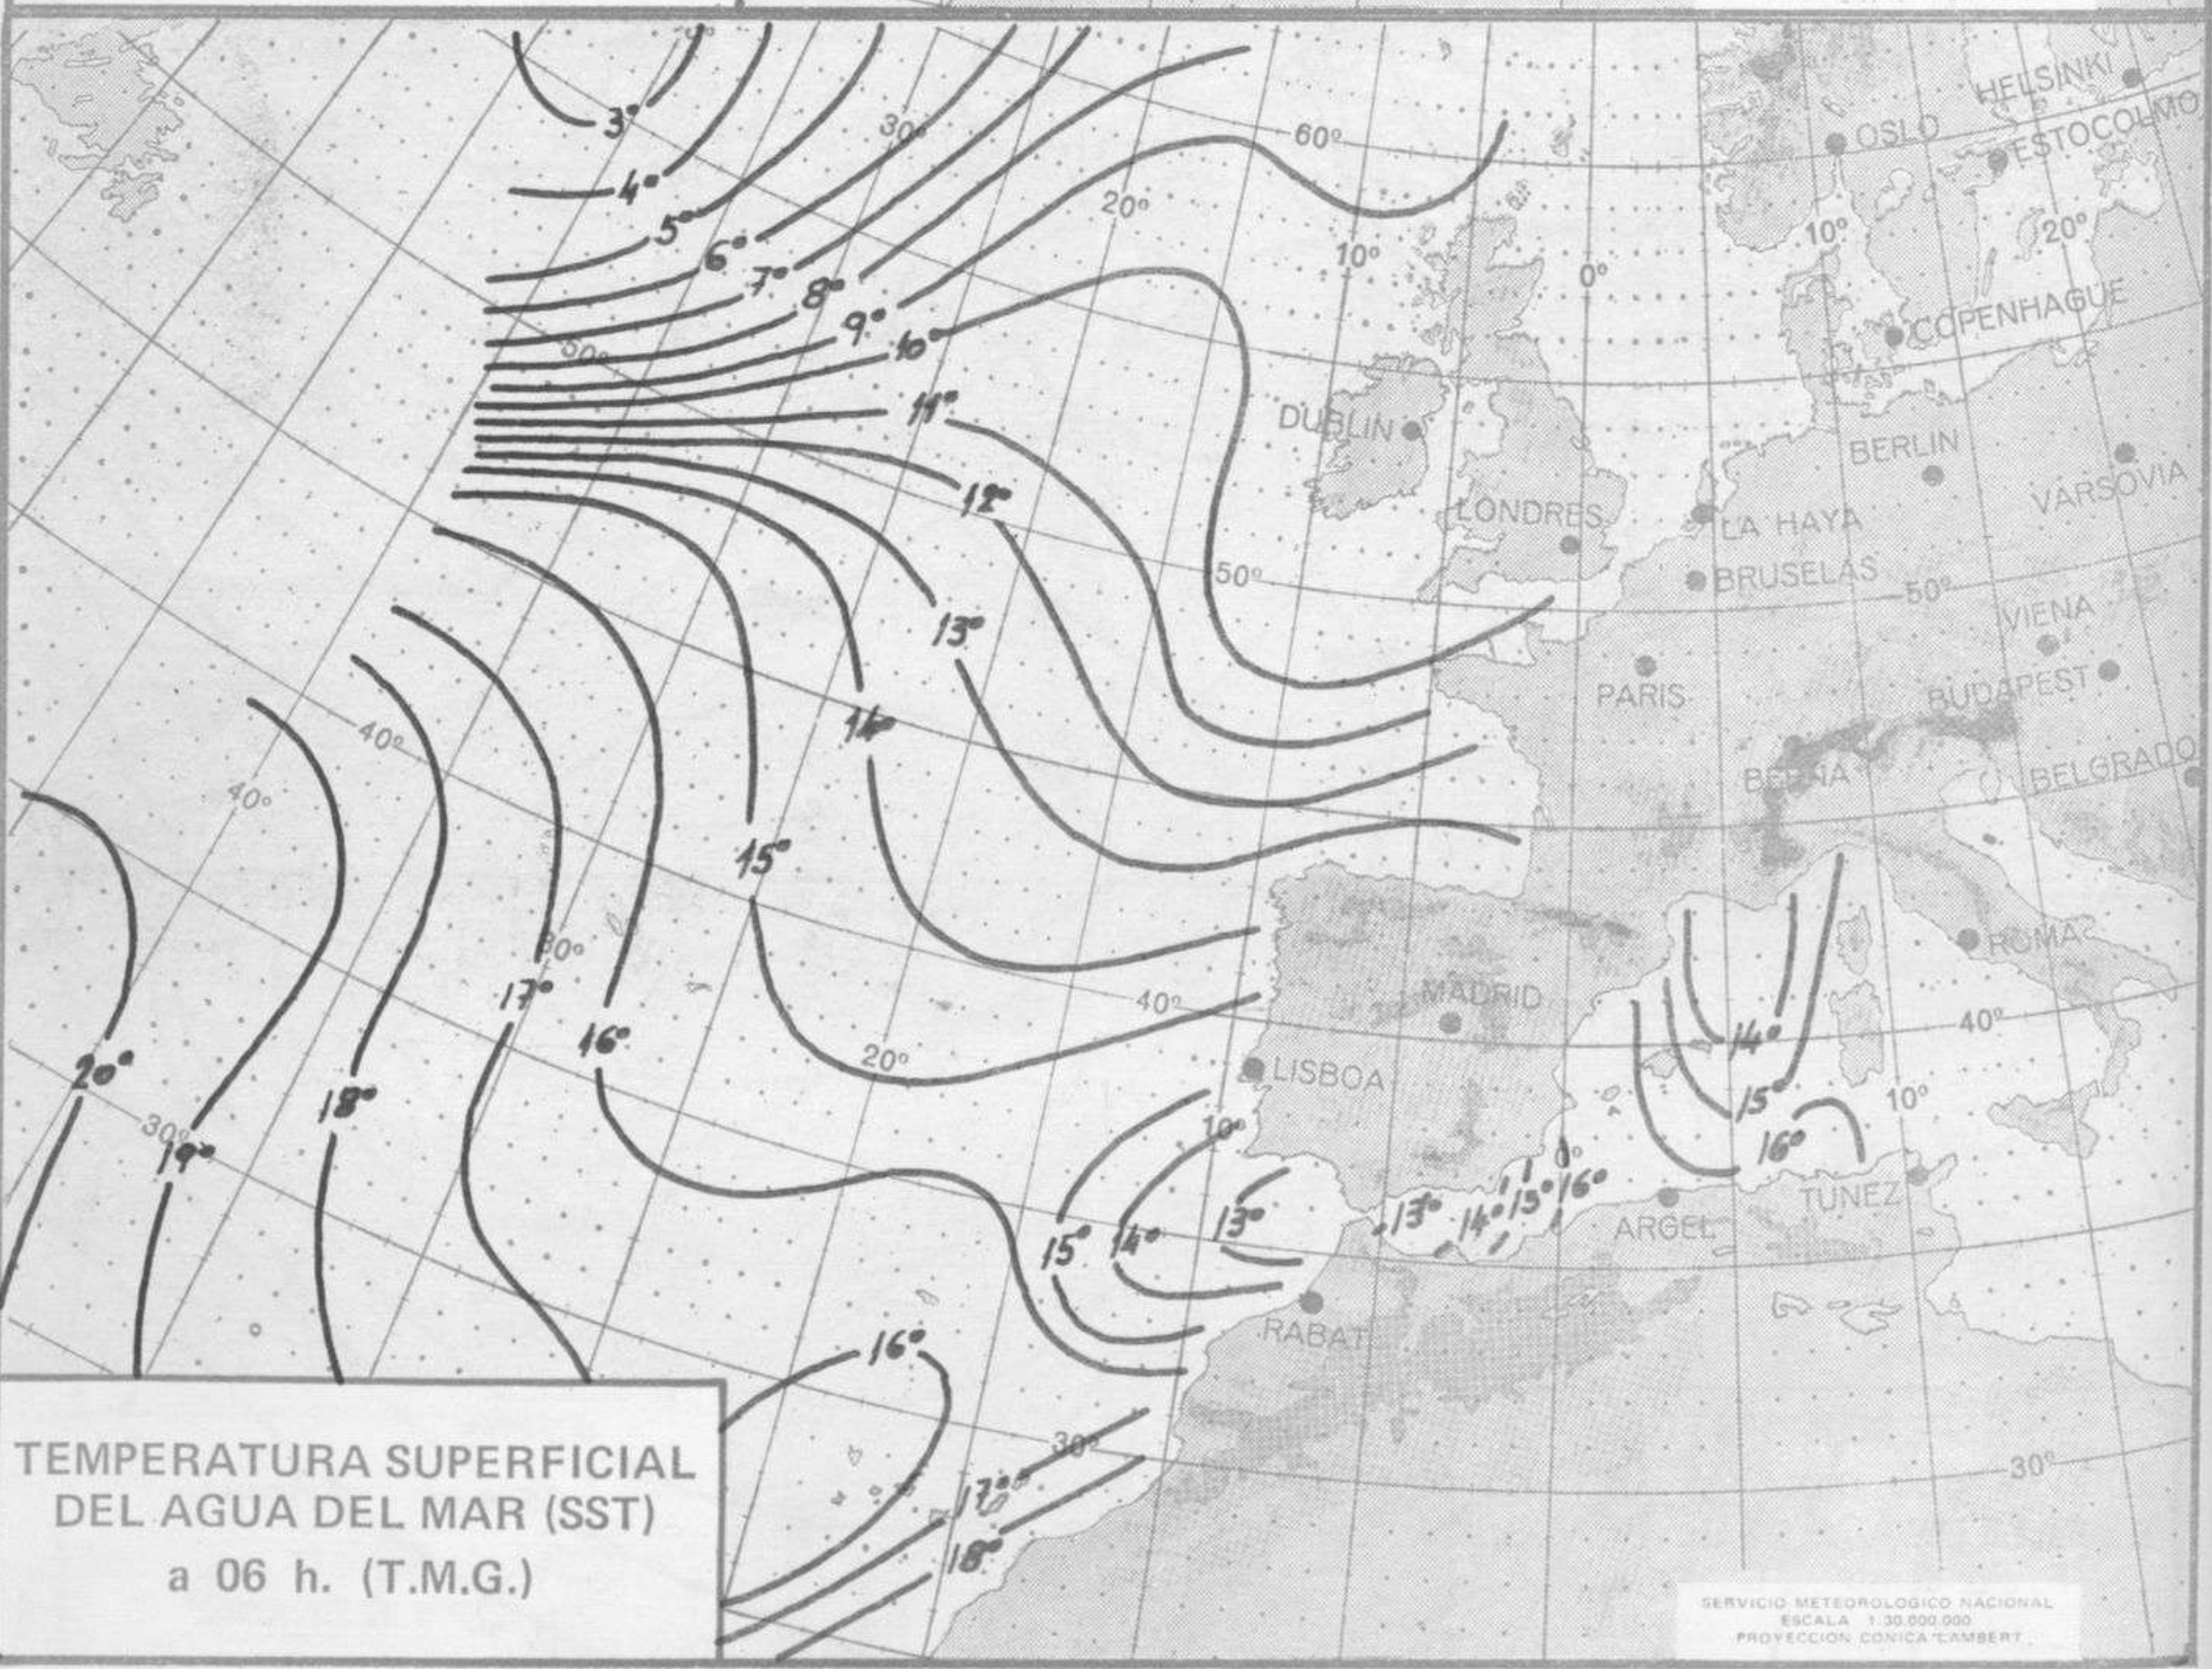

COMPLEMENTO A LA INFORMACION TECNICA DIARIA

Dirección postal: Centro de Análisis y Predicción (Ciudad Universitaria), Apartado 285 - Madrid - 3 - (España) - Teléfono: 244 35 00
Fonometeo local: teléfono 094 - Fonometeo España: teléfono 232 69 40 de Madrid

MADRID, lunes 15 de MAYO de 1.972

R A D I O S O N D E O S																VIENTO EN ALTITUD														
LA CORUÑA 08 001				MADRID / BARAJAS 08 221				PALMA DE M./SON BONET 08 302				SANTA CRUZ DE TENERIFE 60 020				Estación														
Sondeo a 00 h.(T.M.G.)				Sondeo a 00 h.(T.M.G.)				Sondeo a 00 h.(T.M.G.)				Sondeo a 00 h.(T.M.G.)				Indicativo														
PPP	hhh	TT	DD	ddd	ff	PPP	hhh	TT	DD	ddd	ff	PPP	hhh	TT	DD	ddd	ff	PPP	hhh	TT	DD	ddd	ff	Altitud	dd	ff	dd	ff	dd	ff
1.000	150	9	29	02	12	1.000	90					1.000	75	10	11	00	00	1.000	155	10	57	03	00	Tierra						
850	140	-1	12	02	29	850	1433	2	56	02	09	850	1404	0	03	03	05	850	1518	8	05	02	20	1.000						
700	300	-11	01	02	27	700	2903	-11	21	35	20	700	2936	-9	05	05	02	700	3125	6		32	20	1.500						
500	550	-27	52	02	27	500	5460	-29	57	31	10	500	5440	-3	32	26	15	500	5700	-14		31	20	2.000						
400	700	-40		02	42	400	7010	-43		34	17	400	7000	-39		23	21	400	7400	-26		29	25	3.000						
300	900	-54		02	42	300	8000	-59		35	15	300	8940	-47		21	23	300	9450	-30		20	25	4.000						
250	1010	-54		02	45	250	10050	-50		35	14	250						250	10650	-47		20	30	5.000						
200	1100	-52		01	35	200	11520	-49		28	12	200						200	12130	-55		20	40	7.000						
150	1340	-54		01	40	150						150						150	13940	-52		28	40	9.000						
100						100						100						100	15430	-64		20	35	10.500						
70						70						70						70						12.000						
50						50						50						50						13.500						
30						30						30						30						16.000						
20						20						20						20						Estación						
10						10						10						10						Indicativo						
																								Día/hora						
PPP	TT	DD				PPP	TT	DD				PPP	TT	DD				PPP	TT	DD				Tierra						
103	10	34				930	3	53				1003	10	1										1.000						
957	6	11				876	-13	15				803	-3	00										1.500						
832	2	18				830	-16	50				774	-3	00										2.000						
735	-5	00				471	-33	57				660	-13	00										3.000						
774	-6	00				300	-59					414	-30	50										4.000						
727	-11	50				204	-51					324	-40											5.000						
661	-12	05				200	-40					283	-47											7.000						
495	-27	62																						9.000						
402	-40	60																						10.500						
290	-56																							12.000						
182	-52																							13.500						
118	-56																							16.000						
																								Estación						
																								Indicativo						
																								Día/hora						
PPP	hhh	TT	DD	ddd	ff	PPP	hhh	TT	DD	ddd	ff	PPP	hhh	TT	DD	ddd	ff	PPP	hhh	TT	DD	ddd	ff	Tierra						
1.000	11	11	34	03	12	1.000	97					1.000	00	14	59	00	14	1.000	171	10	52	05	10	1.000						
850	1500	0	44	05	20	850	1446	3	59	34	22	850	1434	3	22	08	06	850	1520	8	54	04	10	1.500						
700	3034	-10	50	04	27	700	2902	-10	33	01	13	700	2974	-9	54	04	04	700	3120	3		01	05	2.000						
500	5550	-27	52	04	23	500	5490	-27	36	13		500	5550	-20	59	20	10	500	5750	-16		35	15	3.000						
400	7150	-39	60	04	30	400	7050	-41	34	07		400	7050	-40	61	26	12	400	7300	-27		02	15	4.000