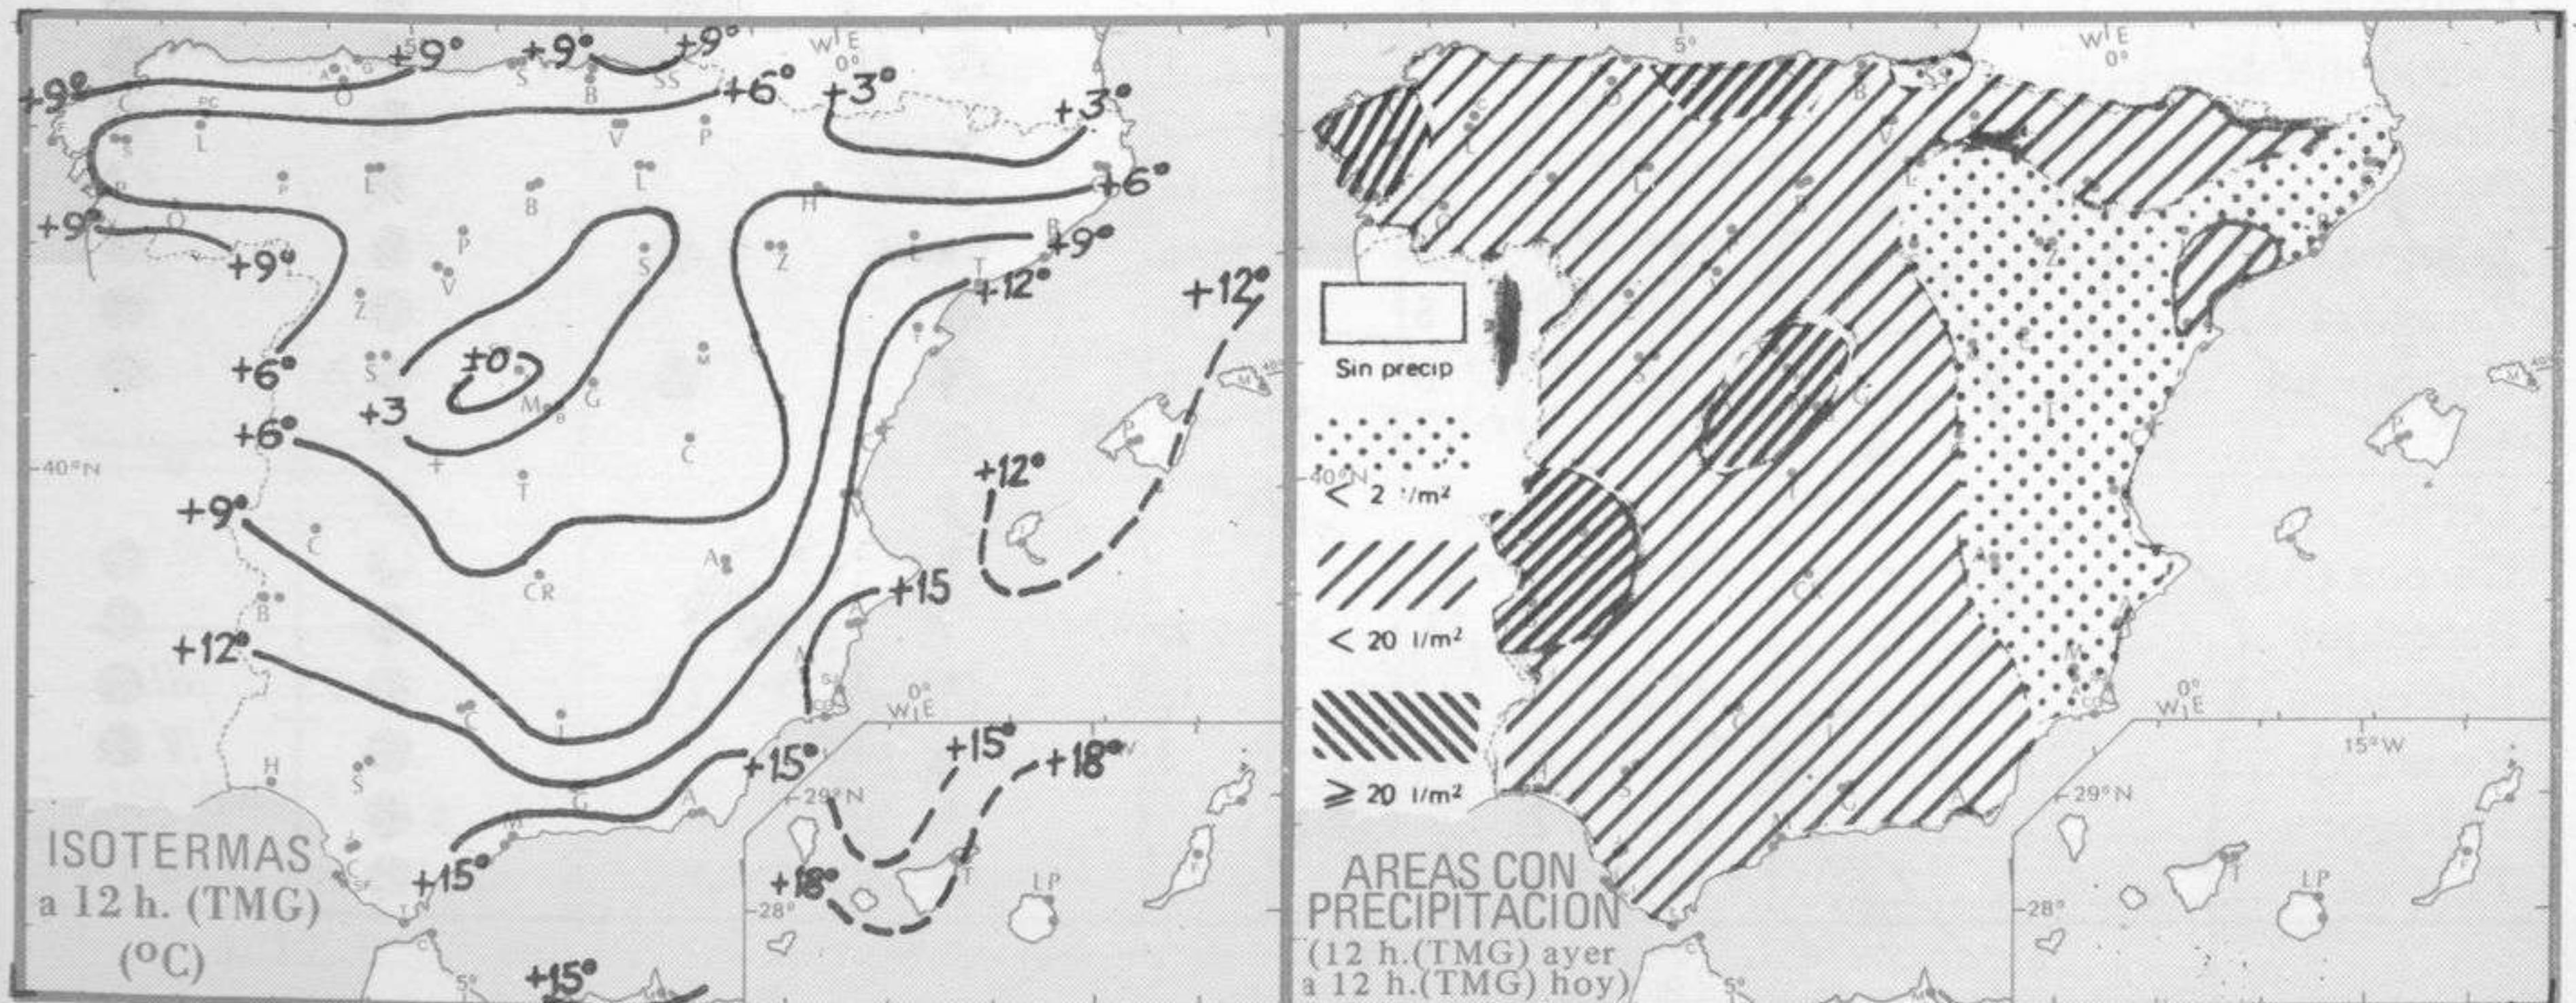

Vientos fuertes: Se han registrado vientos fuertes en el alto Ebro, sistema Ibérico, mitad oriental de la Mancha y Andalucía.

Temperaturas destacables: Las temperaturas mínimas de hoy solo han sido negativas en algunos observatorios de montaña, destacan 11° bajo cero en La Molina. A mediodía de hoy las temperaturas eran del orden de los 20° en las capitales canarias y las más altas en la Península los 15° fué registrada en Málaga, Almería y Alicante. Las más bajas en capitales de provincia 1° en Segovia y Burgos.

PRONOSTICO PARA MAÑANA:

Cielo cubierto o muy nuboso en la vertiente atlántica con lluvias que se iniciarán en el extremo occidental alcanzando al mediodía la región central y al final del día la mediterránea. Las precipitaciones más abundantes corresponderán a Andalucía, Centro y Duero por este orden y las más débiles al Mediterráneo. En el Cantábrico cielo nuboso con algún chubasco débil y vientos de componente sur fuertes en algunas zonas.

TENDENCIA PARA LOS DIAS ....3.y.4.....

Día 3: Chubascos alternando con claros en la vertiente atlántica y Mediterráneo. Nuboso en el Cantábrico.

Día 4: Intensificación de las precipitaciones en la vertiente atlántica.