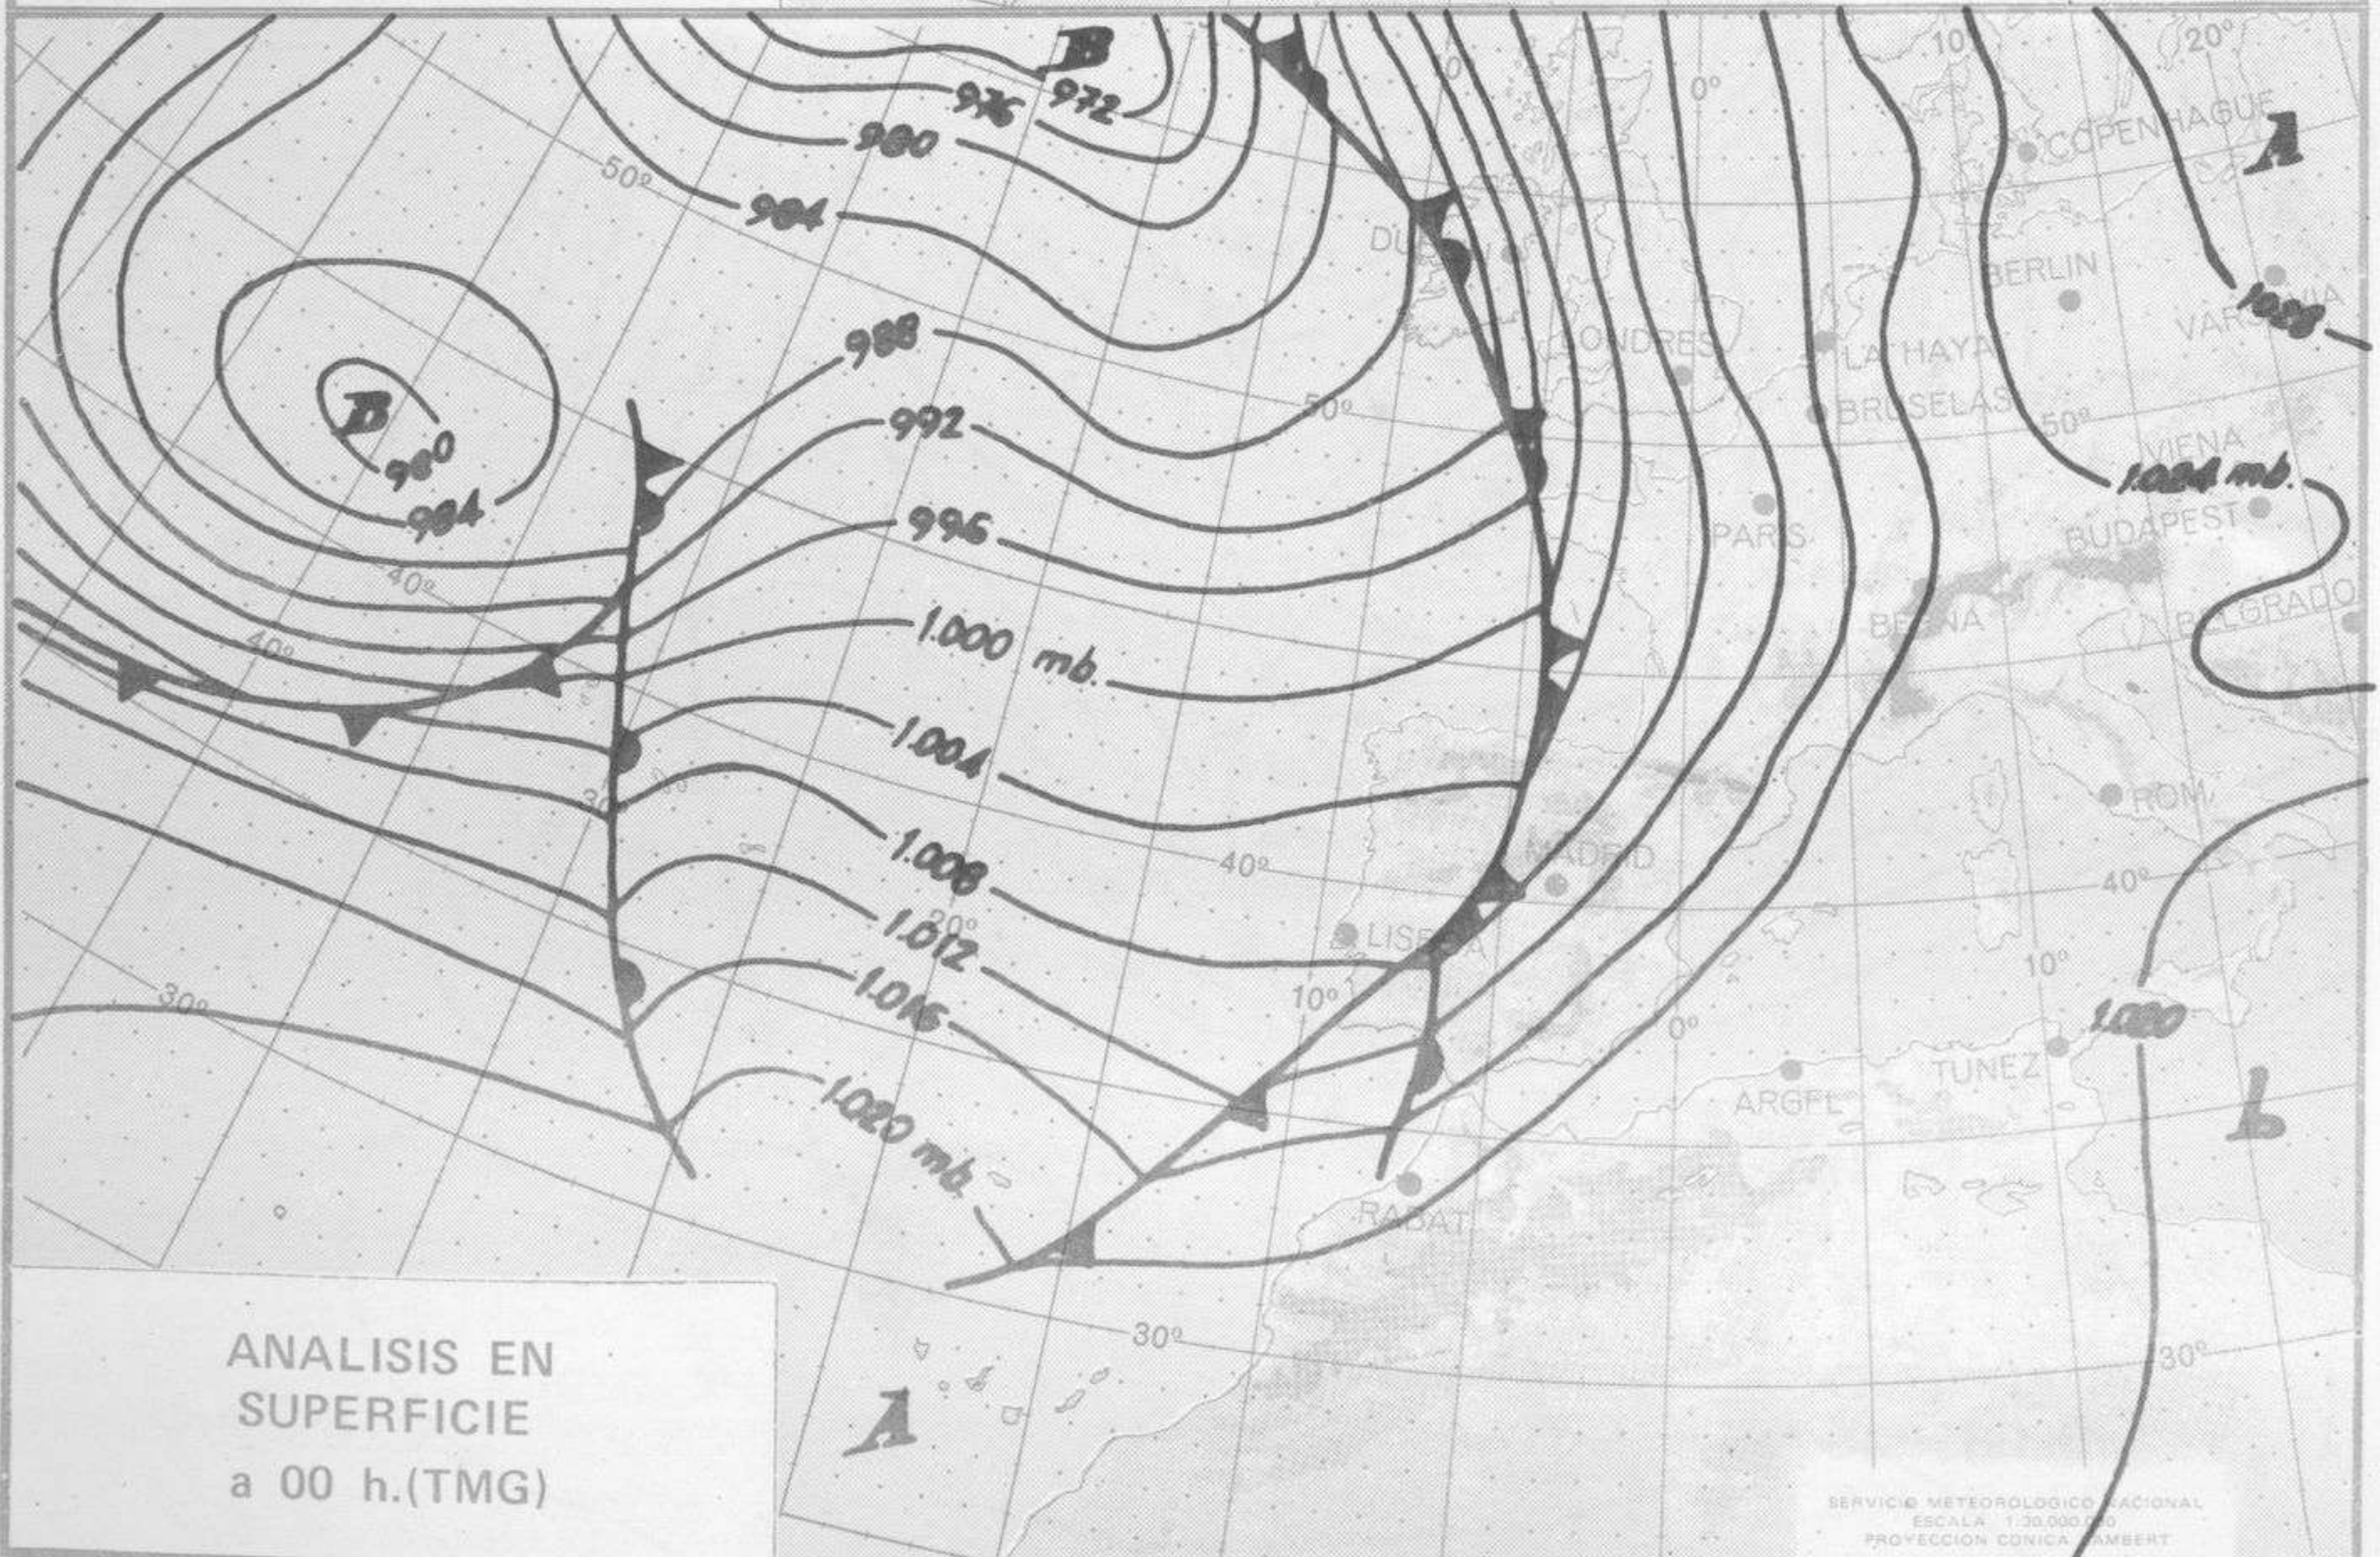

MADRID, MARTES, 1

de FEBRERO

de 1.972

Dirección postal: Centro de Análisis y Predicción (Ciudad Universitaria), Apartado 285 - Madrid (España) - Teléfono: 244 35 00
Fonometeo local: teléfono 094 - Fonometeo España: teléfono 2441105 de Madrid