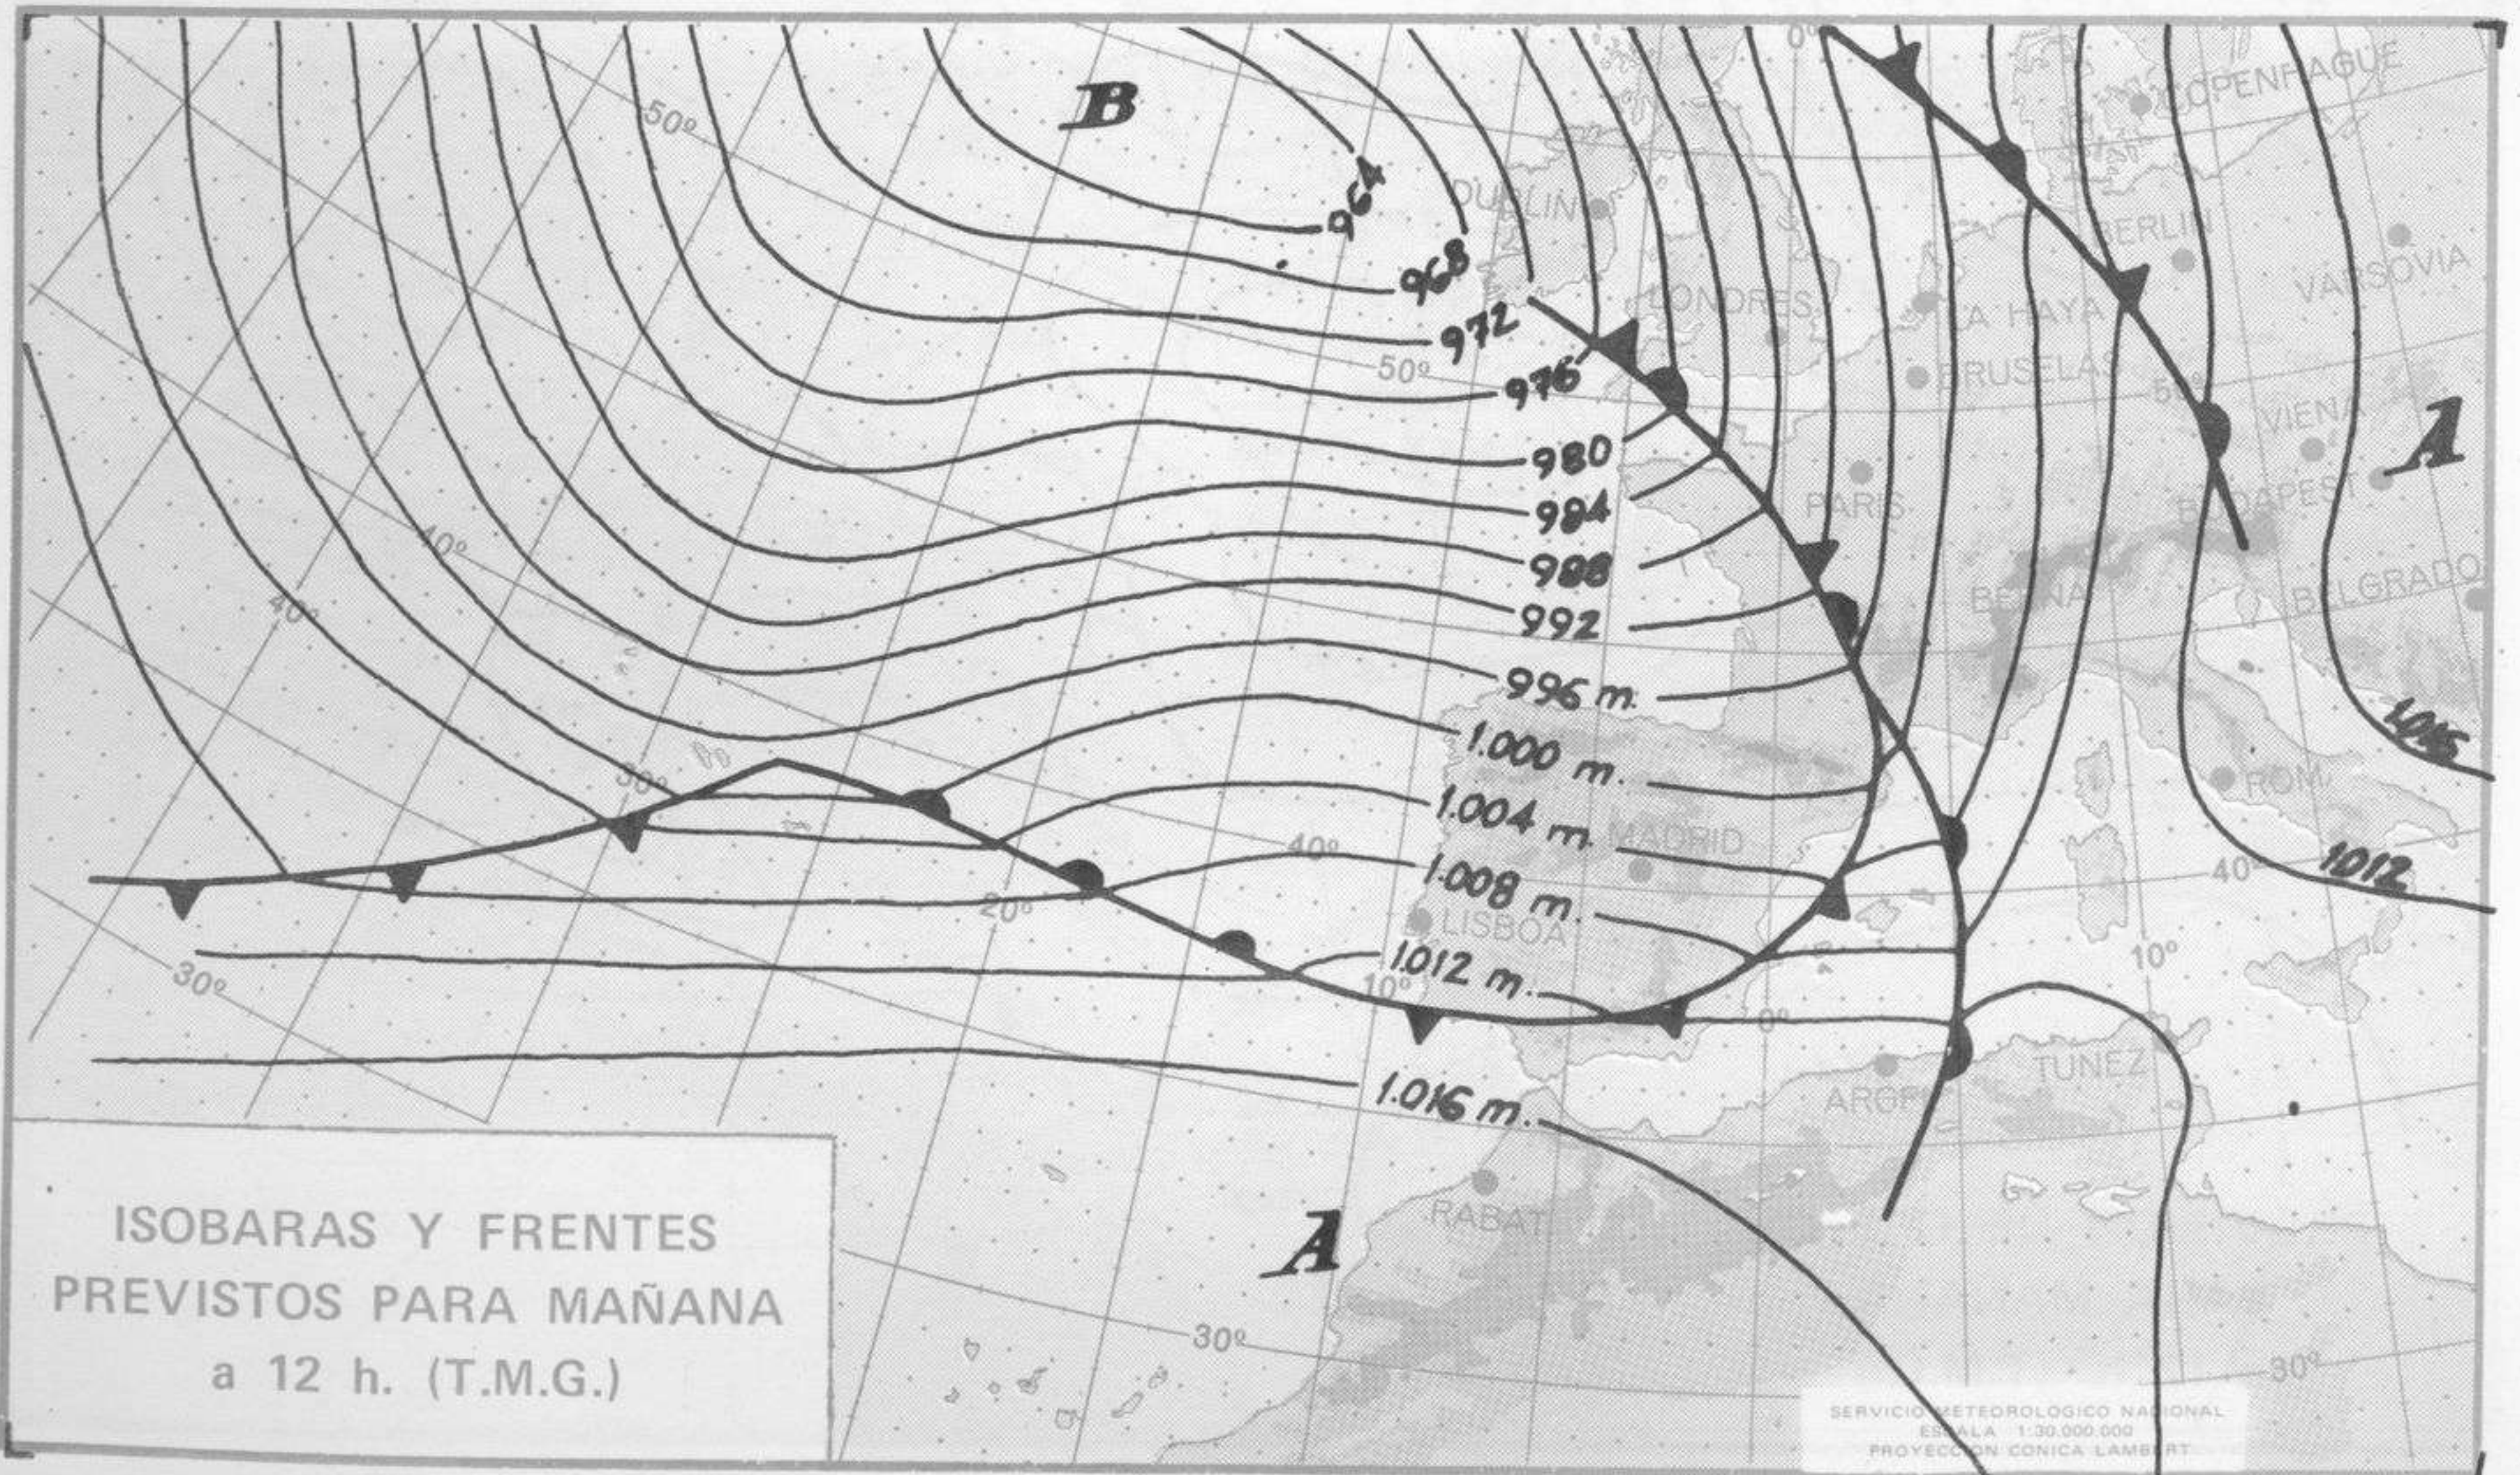

Estaciones	Temperaturas			Precipitación		Meteoros significativos			
	Máx.	Mín.	Medio-día	06 ayer a 06 hoy	Hoy 06-12	18 horas de ayer	00 horas de hoy	06 horas de hoy	12 horas de hoy
Castellón de la Plana	12	6	12		ip	●		●	●
Valencia (A)	14	5	10		ip	●	●	●	●
Valencia	15	7				☾			
Alicante (A)	15	7	15			☾	☾	●	☾
Alicante	15	6				☾		☾	
Murcia (A)	16	6	14			☾		☾	☾
Murcia	16	7	15			☾		●	☾
Cartagena	12	11	11			☾		☾	☾
San Javier	14					☾	☾		
Sevilla (A)	15		14	4		●	●	●	●
Córdoba (A)	10	7	12	10		●	☾	☾	☾
Jaén	14	3		2		●		●	
Granada (A)	11	8	10		3	●	●	●	●
Huelva	15	10	14	15		●		☾	☾
Jerez de la Frontera (A)	17	11	13	9	ip	●	●	●	●
Cádiz	14	13	13	8		☾		●	●
San Fernando	15	11	14	8		☾		●	●
Tarifa	16	12	15	2	ip	☾		●	●
Málaga (A)	12		15		15	●	●	●	●
Almería (A)	15	7	15			☾	●	●	☾
Palma de Mallorca (A)	12	1	13			☾	☾	☾	☾
Mahón (A)	12	7	11			☾	○	☾	●
Ibiza (A)	13	10	13			○	○	☾	●
Santa Cruz de Tenerife (A)	14	9	15			☾	○	☾	☾
Santa Cruz de Tenerife	21	14	20			☾		☾	☾
Las Palmas (A)	19	14	19			☾	○	☾	●
Fuerteventura (A)	21	11	20			☾		☾	☾
Lanzarote (A)	20	14	19			●		○	●
Ceuta	13	5	11			☾		●	☾
Melilla	16	9	15			☾	●	●	●

NOTA: Los datos de este Boletín comprenden las observaciones efectuadas desde 12 horas (T.M.G.) de ayer a 12 horas (T.M.G.) del día de hoy. Las temperaturas máximas son de ayer, las mínimas son de hoy y las de mediodía son de hoy a 12 horas (T.M.G.).