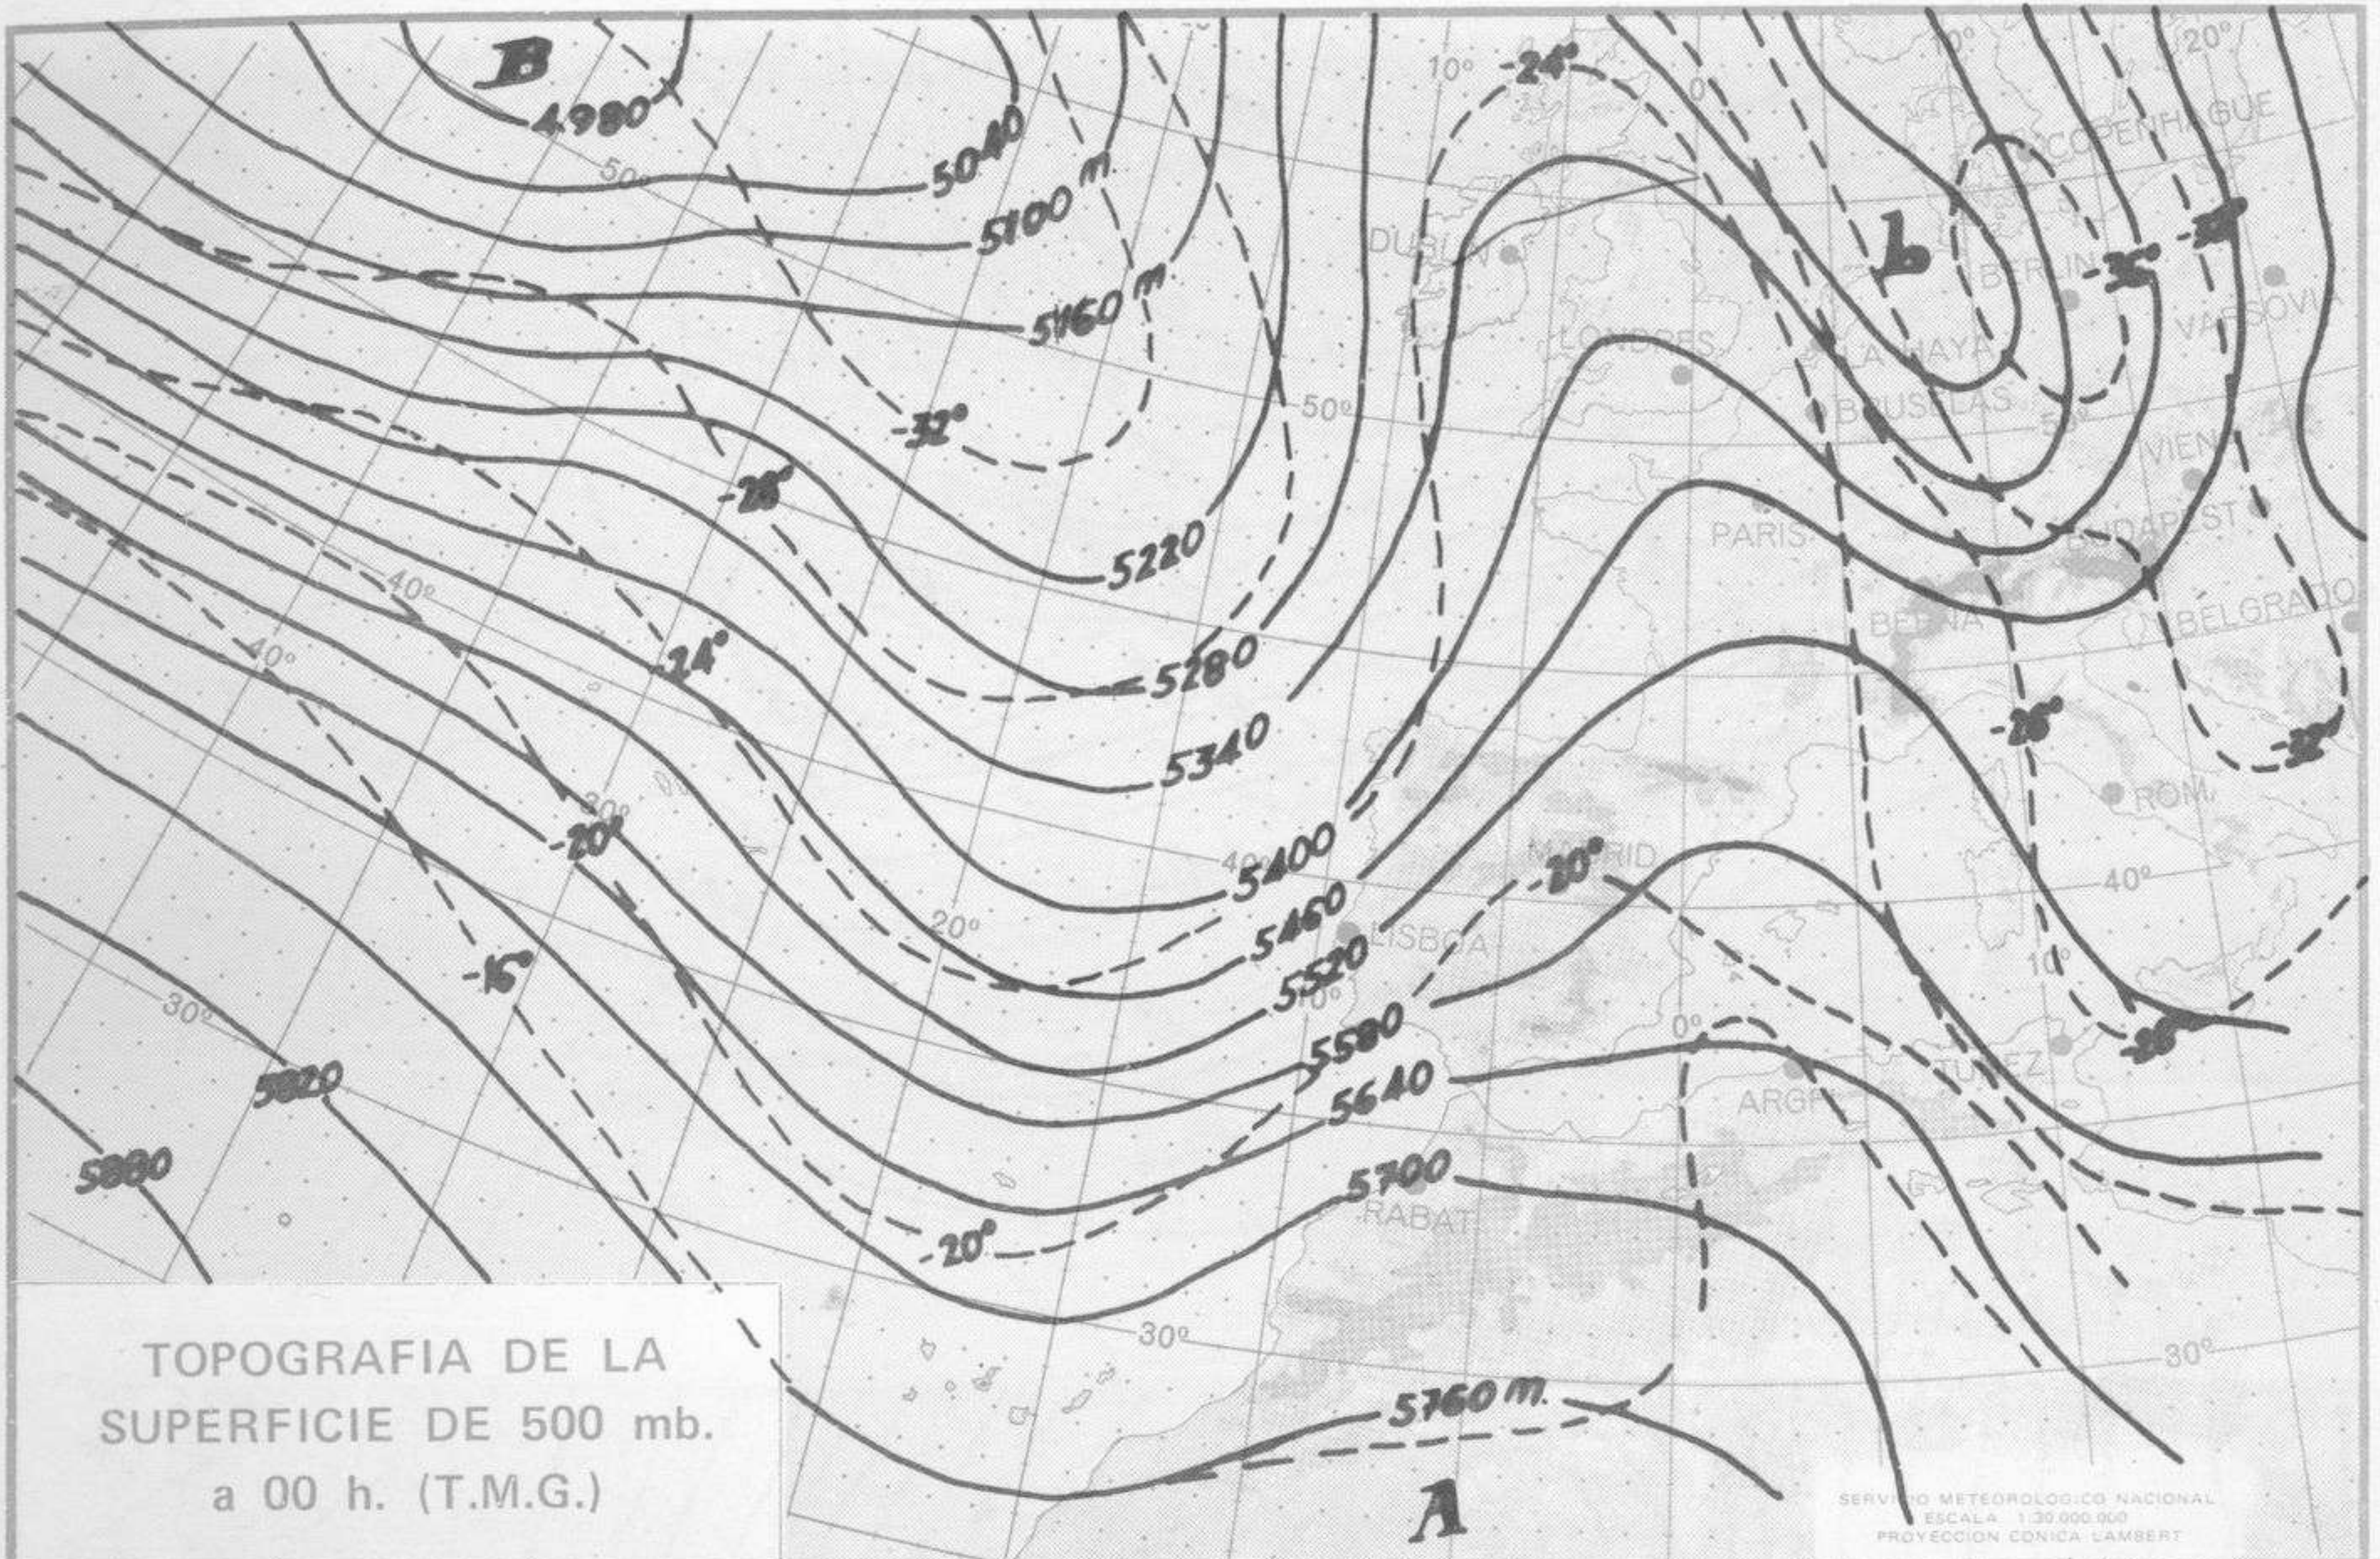

MADRID, MARTES, 1

de FEBRERO

de 1.972

Dirección postal: Centro de Análisis y Predicción (Ciudad Universitaria), Apartado 285 - Madrid (España) - Teléfono: 244 35 00
Fonometeo local: teléfono 094 - Fonometeo España: teléfono 2441105 de Madrid