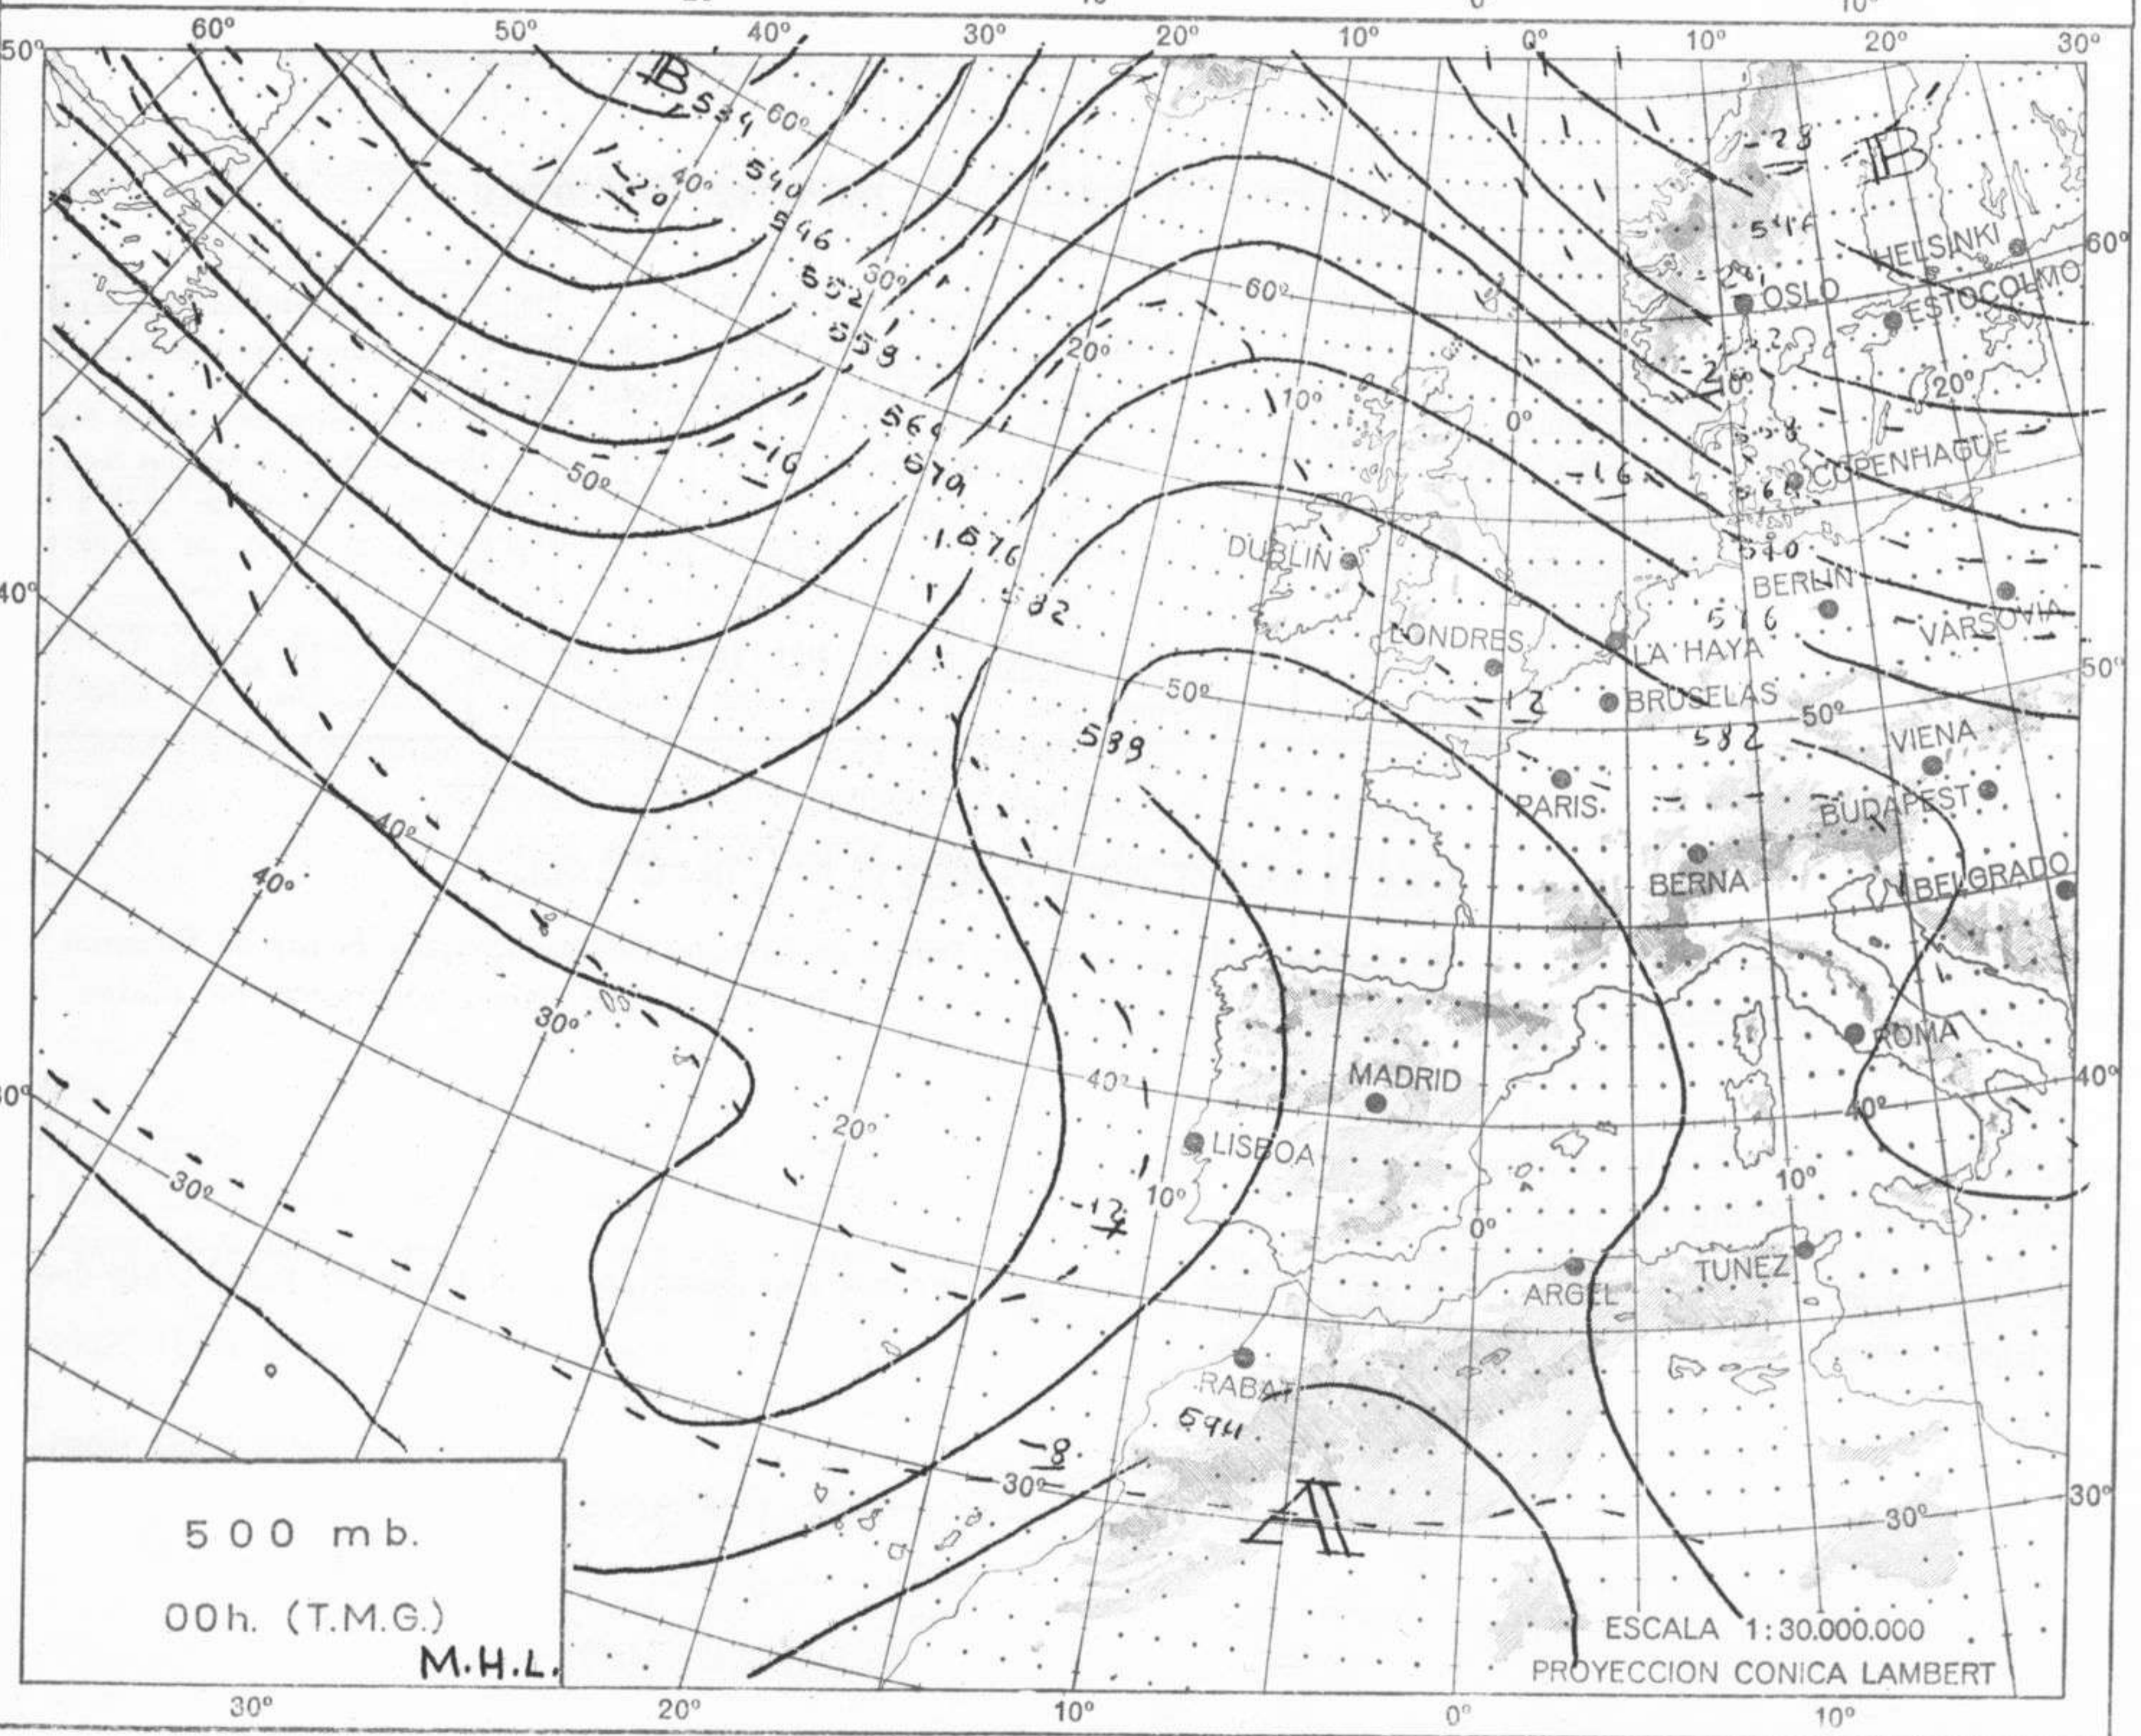

MINISTERIO DEL AIRE

Boletín diario del Servicio Meteorológico Nacional

AÑO XX

2ª Epoca

MADRID DOMINGO

5

DE SEPTIEMBRE

DE 1971

Núm. 248.

CENTRO DE ANALISIS Y PREDICION (Ciudad Universitaria) - APARTADO 285 - MADRID - Teléf 2 44 35 00

ESTACIONES	TEMPERATURA		PRECIPITACION		Horas de sol	ESTACIONES	TEMPERATURA		PRECIPITACION		Horas de sol	ESTACIONES	TEMPERATURA		PRECIPITACION		Horas de sol	TEMPERATURAS EXTREMAS (De las capitales Peninsulares)				
	Máx.	Mín.	Noche	Día			Máx.	Mín.	Noche	Día			Máx.	Mín.	Noche	Día			Máx.	Mín.	Noche	Día
La Coruña	30	20	2		9.5	Navacerrada (*)	22	11				Castellón	28	20			10.8	MAXIMA: 35° en Badajoz, Córdoba y Jaén. MINIMA: 9° en Vitoria.				
Monteventoso	31	21	ip			Madrid/Barajas	33	15			10.8	Valencia (A)	30	16			9.2					
Bares						Madrid	29	19			10.7	Valencia	29	19			9.8					
Lugo (P.Centro)	34	13			11.3	Madrid/C.Vient^{os}	31	16			10.4	Alicante (A)	28	20			10.5					
Santiago (A)	32	X				Getafe	32	18			10.5	Alicante	31	17			11.6					
Pontevedra	32					Guadalajara	28	15				Aitana	20									
Vigo (A)	30	20			2.5	Toledo	33	18			10.5	Murcia/Alcant^a	30	18								
Vigo	32	21				Cuenca	32	12			11.0	Murcia	30	20			9.5					
Orense						Molina de Arag^{os}						Castillo Galeras	27	19								
Ponferrada		19				Ciudad Real	32	13			11.6	San Javier	28	21			7.4					
Asturias (A)	29	16			10.3	Albacete (A)	30	12										OBSERVACIONES DE MADRID (Parque del Retiro)				
Gijón	26	18			6.2	Cáceres	33	22														
Santander (A)						Badajoz (A)	35	18			4.5	Sevilla (A)	32	19			6.3					
Santander	26	18			10.5	Vitoria (A)	31	9				Córdoba (A)	35	18			9.5					
Bilbao (A)	30	14			10.0	Logroño	32	11			10.0	Jaén	35	X								
S.Sebastián/Ig^{os}	30	17			10.0	Logroño (A)	33	14			11.4	Granada (A)	32	16			9.8					
S.Sebastián(A)	25	14			11.2	Pamplona	32	14			12.0	Huelva	27	22			6.3					
					11.1	Huesca/Monfl^{or}	30	17			10.8	Jerez de la F.^{ra} (A)	32	18								
						Candanchú (*)		11				Cádiz	25	21	ip		7.0					
						Veruela						San Fernando		22			5.8					
						Daroca	32	15			11.4	Tarifa	28	22			5.1					
						Zaragoza (A)	32	15			8.8	Málaga (A)	28	21			9.3					
						Zaragoza	32	18				Almería (A)	30	21			11.5					
						Calamocha	30	9			10.7							TEMPERATURAS Máx. 29,2 a 13,40 h. Mín. 18,6 a 7,00 h. a 1 h. 21,4 a 13 h. 27,8 a 7 h. 18,6 a 18 h. 26,6 PRESIONES Máx. 710,2 mm. a 9,00 hoy Mín. 707,6 mm. a 18,00 ayer a 1 h. 709,6 a 13 h. 709,0 a 7 h. 710,1 a 18 h. 707,7 VIENTO Veloc. máx. 3 m/s. a 18,10 h. Dirección: Suroeste. Recorrido en 24 horas 143 km.				
León (A)	31	17				Teruel	30	12				Palma de M^{or}(A)	28	15			10.8					
Zamora	32											Mahón (A)	28	19			9.0					
Palencia	33	17	ip		11.8							Ibiza (A)	29	19			11.3					
Burgos (A)	32	9			11.8							S.^{ra}C.de la Palma(A)	24	19			10.3					
Burgos												Izaña (*)	22	14			12.1					
Valladolid (A)	31	14			10.6	Lérida	32	17			11.2	S.C.de Tenerife (A)	22	13			10.7					
Valladolid	33	14			10.3	Montseny (*)	19	12			11.8	S.C.de Tenerife	25	19			11.5					
Soria	33	10			11.2	Gerona (A)	31	11			10.6	S.C.de Tenerife	25	20			11.1					
Salamanca (A)	31	14			10.9	La Molina (*)		8			10.2	Las Palmas (A)	25	20			11.5					
Avila	27	17			11.7	Barcelona	27	21			9.7	Fuerteventura(A)	25	17			7.5					
Segovia	30	20			12.4	Barcelona (A)	27	17			8.4	Lanzarote (A)	28	17			0.0					
						Reus (A)	27	16			9.3	Ceuta	27	20			6.6					
						Tarragona	25	15				Melilla	26	21			7.5					
						Tortosa	30	19				V.Cisneros (A)	22	19	ip							

INFORMACION GENERAL DE LAS ULTIMAS 24 HORAS (DE 19 HORAS DE AYER A 19 HORAS DE HOY, HORA OFICIAL).

En la noche pasada se registraron algunos fenómenos tormentosos en puntos de Galicia. En la madrugada de hoy se formaron bancos de niebla muy dispersos en el Cantábrico, Aragón y region del Estrecho. En el resto del país predominaron los cielos despejados o poco nuboso.

PREDICION PARA EL LUNES DIA 6.

Intervalos nubosos y claros en puntos de Galicia, del litoral mediterráneo y de Canarias. En el resto del país, cielo despejado o poco nuboso. Temperaturas sin cambios sensibles.

J.A.F.