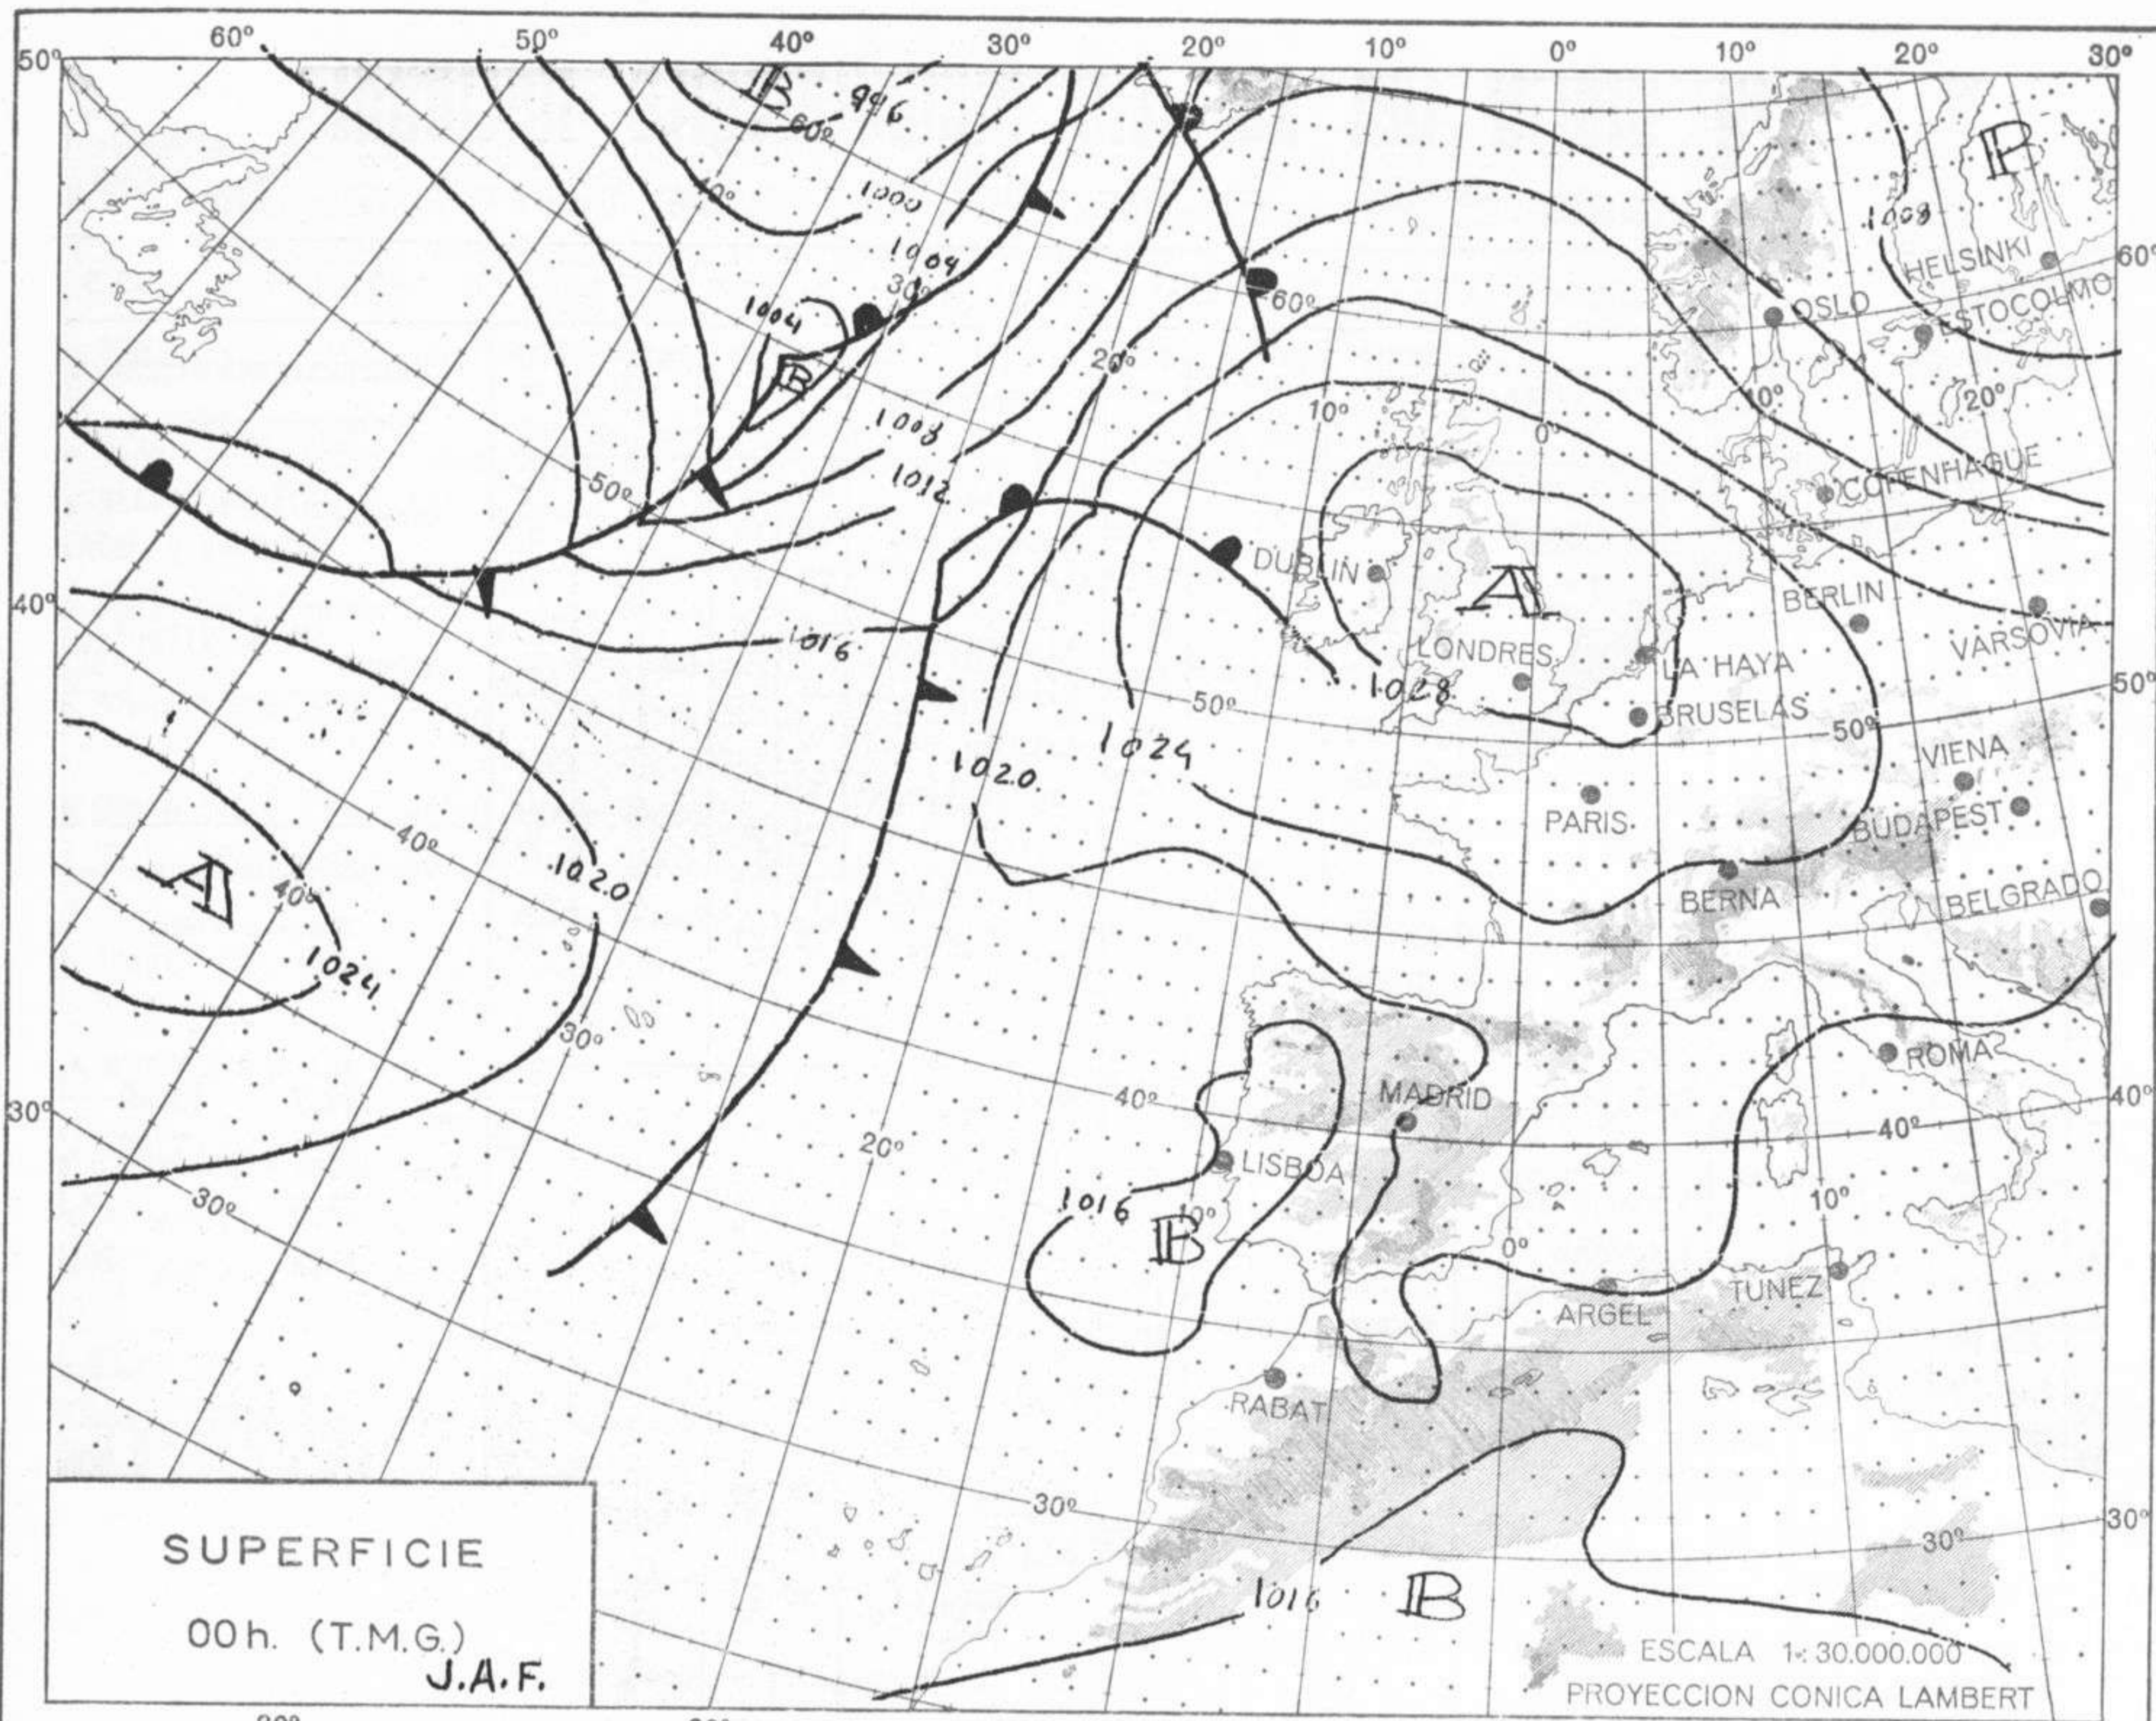

MINISTERIO DEL AIRE

Boletín diario del Servicio Meteorológico Nacional

AÑO XX

2ª Epoca

MADRID DOMINGO

5

DE SEPTIEMBRE

DE 1971

Núm. 248.

CENTRO DE ANALISIS Y PREDICION (Ciudad Universitaria) - APARTADO 285 - MADRID - Teléf 2 44 35 00

ESTACIONES	TEMPERATURA		PRECIPITACION		Horas de sol	ESTACIONES	TEMPERATURA		PRECIPITACION		Horas de sol	ESTACIONES	TEMPERATURA		PRECIPITACION		Horas de sol	TEMPERATURAS EXTREMAS (De las capitales Peninsulares)				
	Máx.	Mín.	Noche	Día			Máx.	Mín.	Noche	Día			Máx.	Mín.	Noche	Día			Máx.	Mín.	Noche	Día
La Coruña	30	20	2		9.5	Navacerrada (*)	22	11				Castellón	28	20			10.8	MAXIMA: 35° en Badajoz, Córdoba y Jaén. MINIMA: 9° en Vitoria.				
Monteventoso	31	21	ip			Madrid/Barajas	33	15			10.8	Valencia (A)	30	16			9.2					
Bares						Madrid	29	19			10.7	Valencia	29	19			9.8					
Lugo (P.Centro)	34	13			11.3	Madrid/C.Vient^{os}	31	16			10.4	Alicante (A)	28	20			10.5					
Santiago (A)	32	X				Getafe	32	18			10.5	Alicante	31	17			11.6					
Pontevedra	32					Guadalajara	28	15				Aitana	20									
Vigo (A)	30	20			2.5	Toledo	33	18			10.5	Murcia/Alcant^a	30	18								
Vigo	32	21				Cuenca	32	12			11.0	Murcia	30	20			9.5					
Orense						Molina de Arag^{os}						Castillo Galeras	27	19								
Ponferrada		19				Ciudad Real	32	13			11.6	San Javier	28	21			7.4					
Asturias (A)	29	16			10.3	Albacete (A)	30	12										OBSERVACIONES DE MADRID (Parque del Retiro)				
Gijón	26	18			6.2	Cáceres	33	22														
Santander (A)						Badajoz (A)	35	18			4.5	Sevilla (A)	32	19			6.3					
Santander	26	18			10.5	Vitoria (A)	31	9				Córdoba (A)	35	18			9.5					
Bilbao (A)	30	14			10.0	Logroño	32	11			10.0	Jaén	35	X								
S.Sebastián/Ig^{os}	30	17			10.0	Logroño (A)	33	14			11.4	Granada (A)	32	16			9.8					
S.Sebastián(A)	25	14			11.2	Pamplona	32	14			12.0	Huelva	27	22			6.3					
					11.1	Huesca/Monfl^{or}	30	17			10.8	Jerez de la F.^{ra} (A)	32	18								
						Candanchú (*)		11				Cádiz	25	21	ip		7.0					
						Veruela						San Fernando		22			5.8					
						Daroca	32	15			11.4	Tarifa	28	22			5.1					
						Zaragoza (A)	32	15			8.8	Málaga (A)	28	21			9.3					
						Zaragoza	32	18				Almería (A)	30	21			11.5					
						Calamocha	30	9			10.7							TEMPERATURAS Máx. 29,2 a 13,40 h. Mín. 18,6 a 7,00 h. a 1 h. 21,4 a 13 h. 27,8 a 7 h. 18,6 a 18 h. 26,6 PRESIONES Máx. 710,2 mm. a 9,00 hoy Mín. 707,6 mm. a 18,00 ayer a 1 h. 709,6 a 13 h. 709,0 a 7 h. 710,1 a 18 h. 707,7 VIENTO Veloc. máx. 3 m/s. a 18,10 h. Dirección: Suroeste. Recorrido en 24 horas 143 km.				
León (A)	31	17				Teruel	30	12				Palma de M^{or}(A)	28	15			10.8					
Zamora	32											Mahón (A)	28	19			9.0					
Palencia	33	17	ip		11.8							Ibiza (A)	29	19			11.3					
Burgos (A)	32	9			11.8							S.^{ra}C.de la Palma(A)	24	19			10.3					
Burgos												Izaña (*)	22	14			12.1					
Valladolid (A)	31	14			10.6	Lérida	32	17			11.2	S.C.de Tenerife (A)	22	13			10.7					
Valladolid	33	14			10.3	Montseny (*)	19	12			11.8	S.C.de Tenerife	25	19			11.5					
Soria	33	10			11.2	Gerona (A)	31	11			10.6	S.C.de Tenerife	25	20			11.1					
Salamanca (A)	31	14			10.9	La Molina (*)		8			10.2	Las Palmas (A)	25	20			11.5					
Avila	27	17			11.7	Barcelona	27	21			9.7	Fuerteventura(A)	25	17			7.5					
Segovia	30	20			12.4	Barcelona (A)	27	17			8.4	Lanzarote (A)	28	17			0.0					
						Reus (A)	27	16			9.3	Ceuta	27	20			6.6					
						Tarragona	25	15				Melilla	26	21			7.5					
						Tortosa	30	19				V.Cisneros (A)	22	19	ip							

INFORMACION GENERAL DE LAS ULTIMAS 24 HORAS (DE 19 HORAS DE AYER A 19 HORAS DE HOY, HORA OFICIAL).

En la noche pasada se registraron algunos fenómenos tormentosos en puntos de Galicia. En la madrugada de hoy se formaron bancos de niebla muy dispersos en el Cantábrico, Aragón y region del Estrecho. En el resto del país predominaron los cielos despejados o poco nuboso.

PREDICION PARA EL LUNES DIA 6.

Intervalos nubosos y claros en puntos de Galicia, del litoral mediterráneo y de Canarias. En el resto del país, cielo despejado o poco nuboso. Temperaturas sin cambios sensibles.

J.A.F.