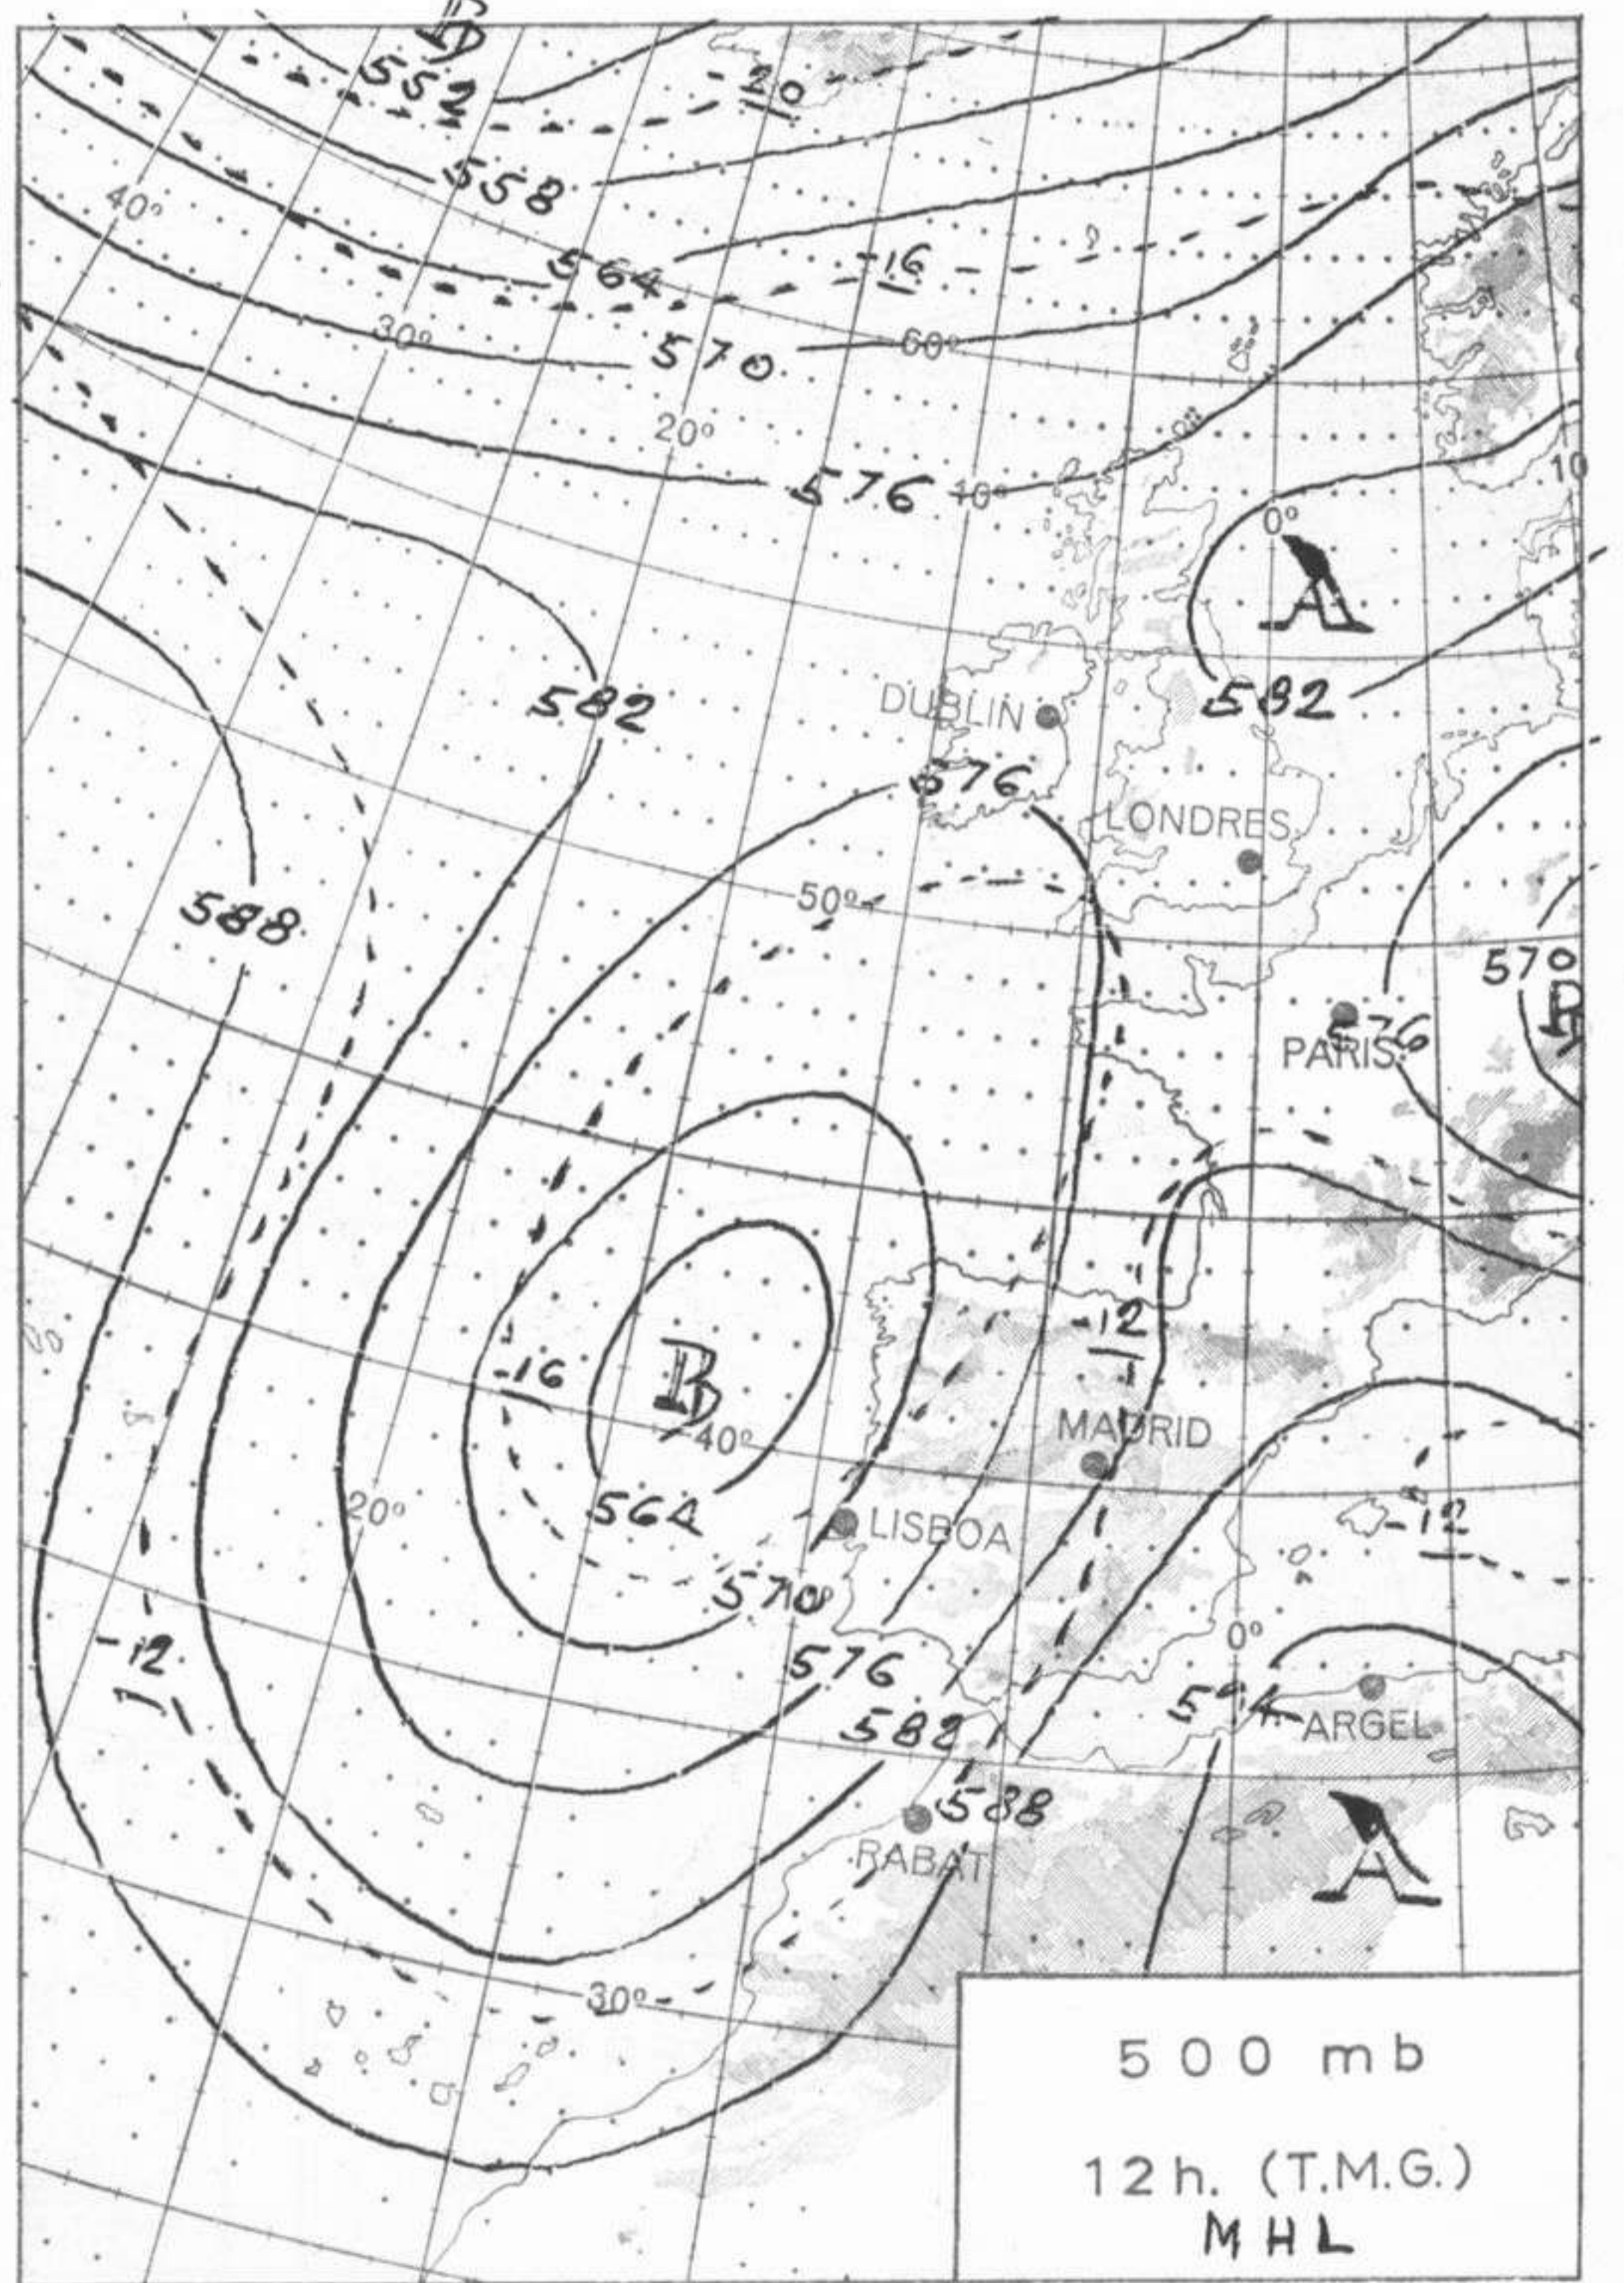

ALTITUDES >2000 2000 1000 500 0 Mts.