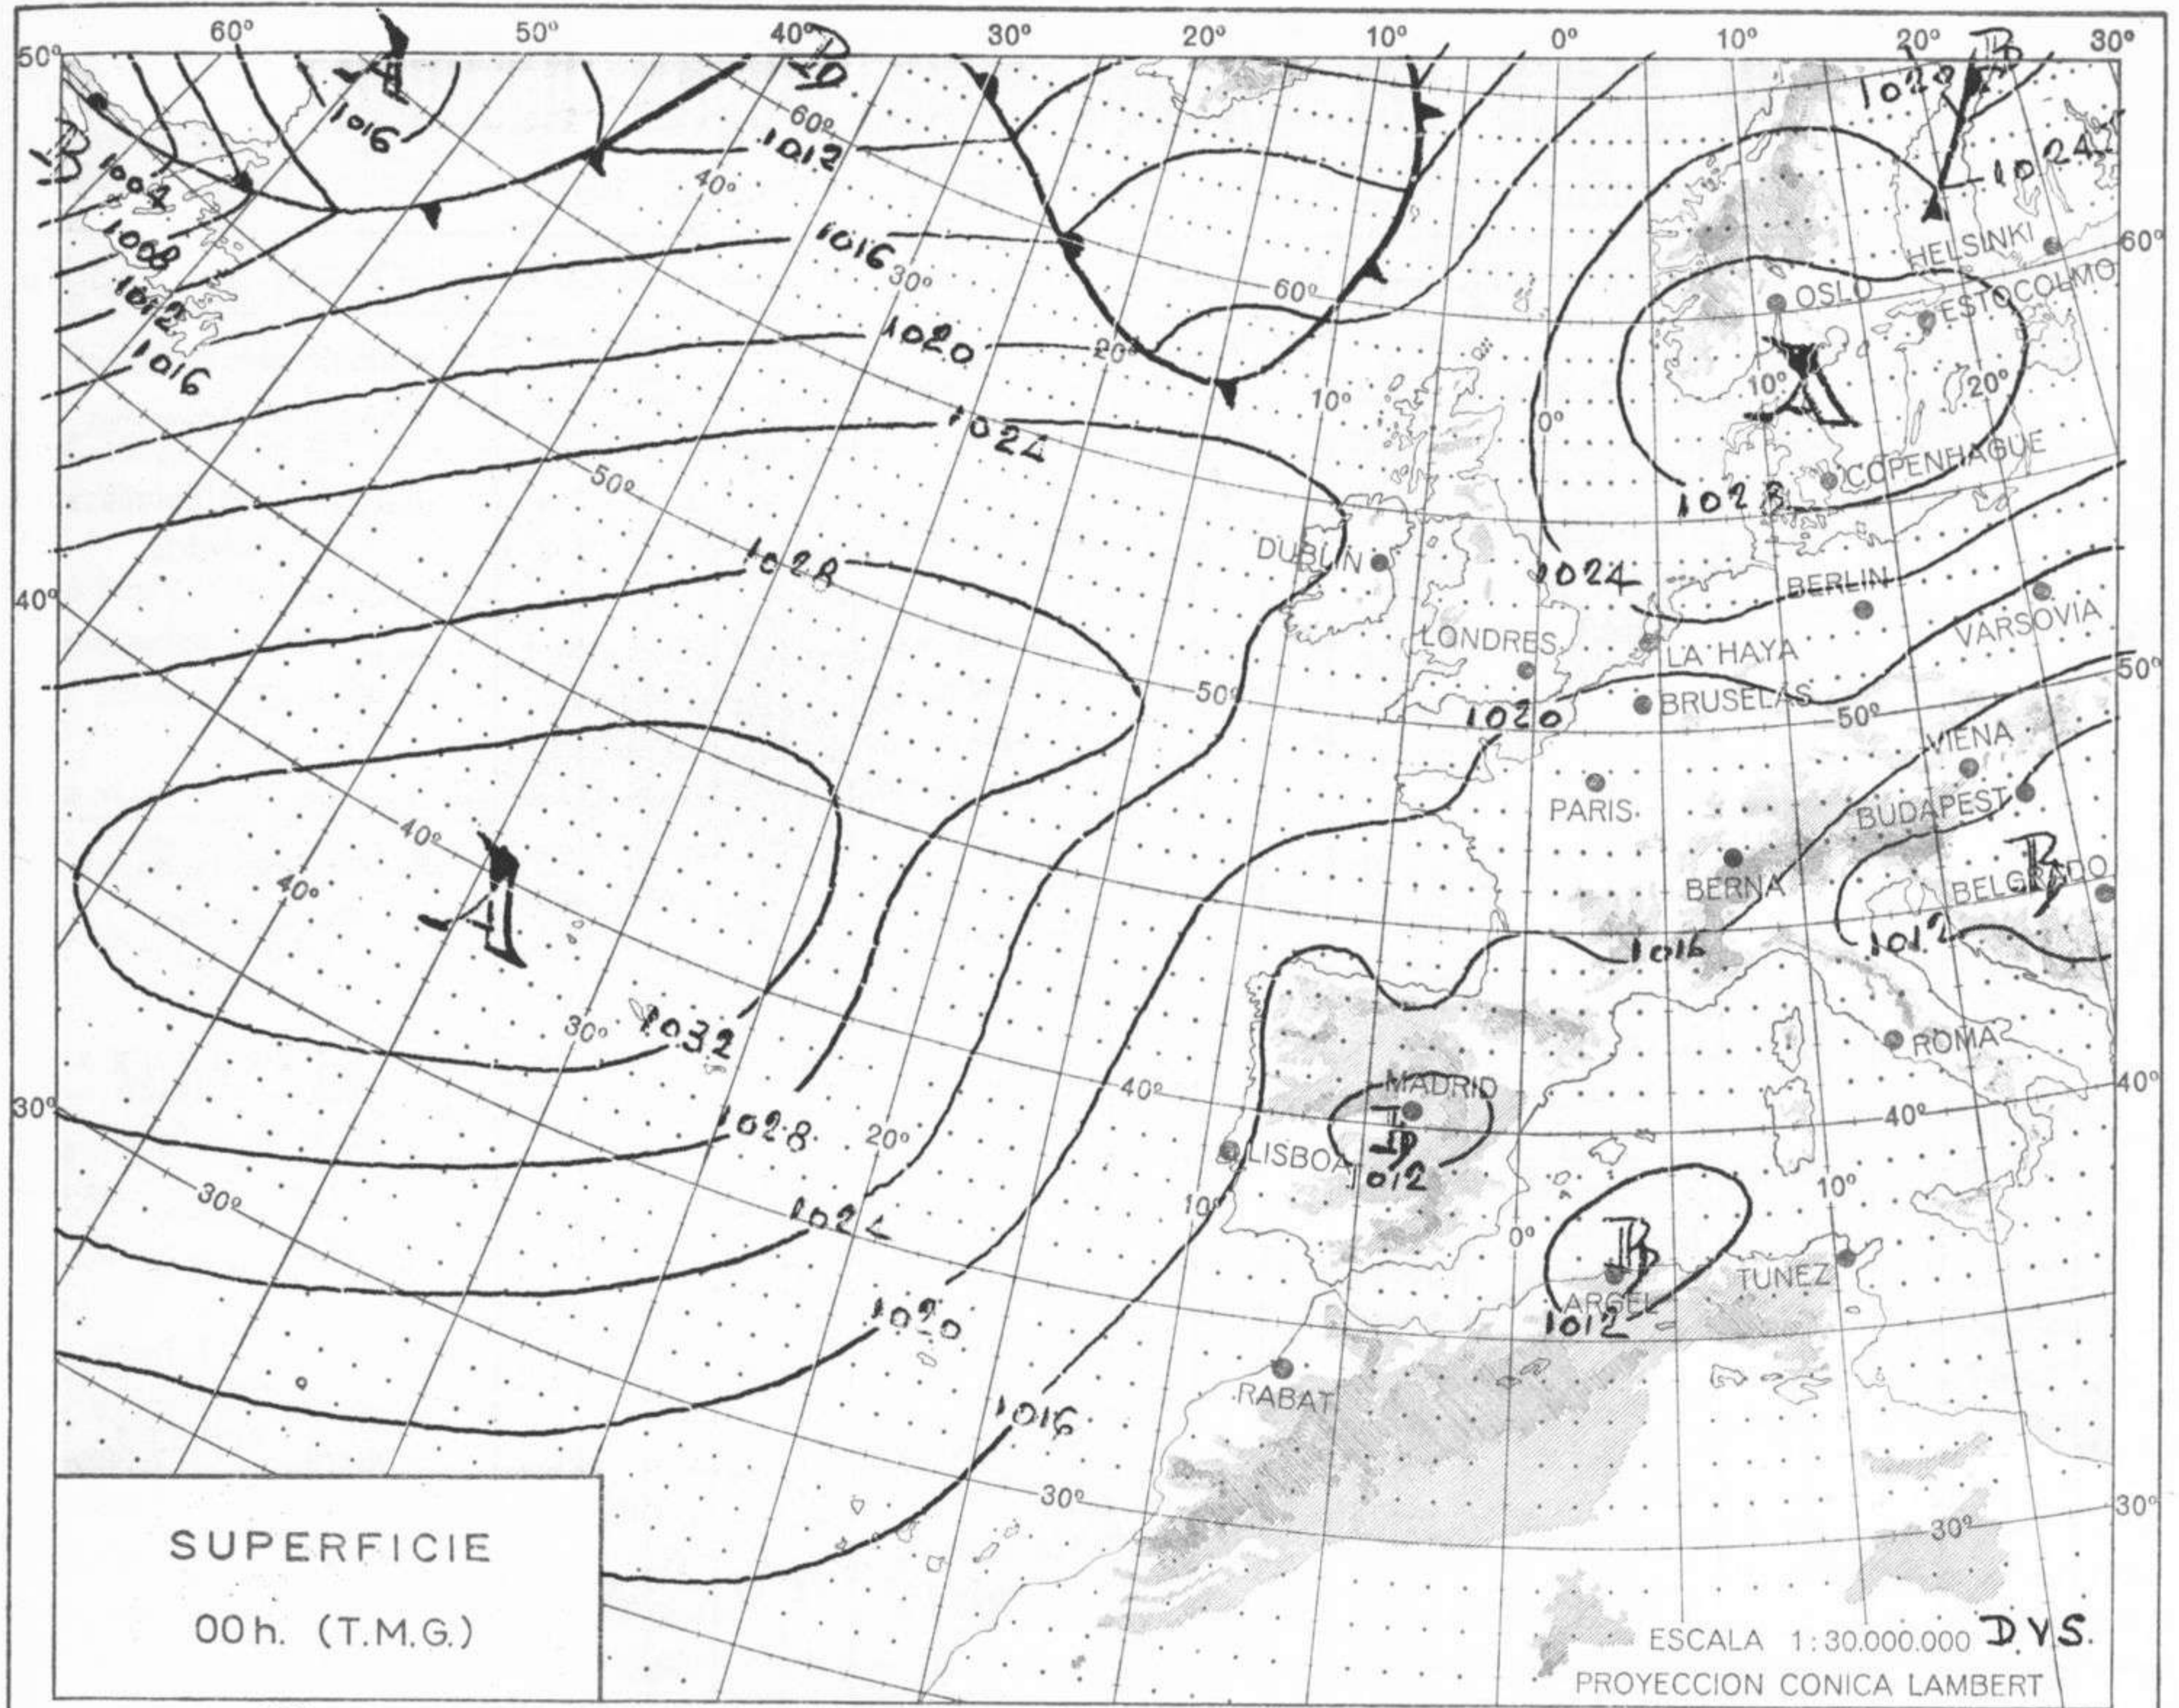

AÑO XX

2ª Epoca

MADRID

MARTES

24

DE

AGOSTO

DE 1971

Núm. 236

CENTRO DE ANALISIS Y PREDICCIÓN (Ciudad Universitaria) - APARTADO 285 - MADRID - Teléf 2 44 35 00

ESTACIONES	TEMPERATURA		PRECIPITACION		Horas de sol	ESTACIONES	TEMPERATURA		PRECIPITACION		Horas de sol	ESTACIONES	TEMPERATURA		PRECIPITACION		Horas de sol	TEMPERATURAS EXTREMAS (De las capitales Peninsulares)				
	Máx.	Mín.	Noche	Día			Máx.	Mín.	Noche	Día			Máx.	Mín.	Noche	Día			Máx.	Mín.	Noche	Día
La Coruña	24	17			1.3	Navacerrada (*)	18	11			12.3	Castellón	29	21			10.3	MAXIMA: 33° en Zaragoza y Lérica. MINIMA: 9° en Salamanca				
Monteventoso	21	16				Madrid/Barajas	31	16			11.7	Valencia (A)	29	20			8.5					
Bares						Madrid	30	18			12.0	Valencia	28	21			8.7					
Lugo (P. Centro)	25	14			3.8	Madrid/C.Vientos	30	18			12.1	Alicante (A)	28	23			9.3					
Santiago (A)	21	14				Getafe	32	18			12.3	Alicante	29	20			10.5					
Pontevedra	23	17			3.0	Guadalajara	32	17				Aitana	27	14								
Vigo (A)	22	13				Toledo	31	17			11.6	Murcia/Alcant.	30	23			9.8					
Vigo	22	15			2.0	Cuenca	31	15			11.5	Murcia	29									
Orense						Molina de Arag.	30	11			11.7	Castillo Galeras	27	22								
Ponferrada	28	12				Ciudad Real	31	13			12.1	San Javier	28	22								
						Albacete (A)	31	16			10.9							OBSERVACIONES DE MADRID (Parque del Retiro)				
						Cáceres	26	15														
						Badajoz (A)	27	13			11.6	Sevilla (A)	28	20			12.3					
Asturias (A)	21	17	1		0.5	Vitoria (A)	30	13				Córdoba (A)	30	19			11.6					
Gijón	24	19	1		1.9	Logroño	30	17	7		5.0	Jaén	32	13								
Santander (A)						Logroño (A)	31	17			7.5	Granada (A)	31	16			11.2					
Santander	25	16		2	5.1	Pamplona	31	15	ip		3.8	Huelva	25	17			12.5					
Bilbao (A)	32	16			4.5	Huesca/Monfl.	31	17	1		9.5	Jerez de la F.ª (A)	28	19								
S. Sebastián/Ig.ª	28	17			7.0	Candanchú (*)	22	8				Cádiz	22	20			12.3					
S. Sebastián (A)	30	16			6.7	Veruela						San Fernando	24									
						Daroca	33	18			7.4	Tarifa	25	20			10.4					
						Zaragoza (A)	34	17	ip		10.9	Málaga (A)	28	22			9.4					
						Zaragoza	33	20				Almería (A)	32	25	ip		11.0					
						Calamocha	32	11			10.5							PRESIONES Máx. 704,9 mm. a 7,00 hoy h. Mín. 701,7 mm. a 18,00 hoy h. a 1 h. 704,1 a 13 h. 704,0 a 7 h. 704,9 a 18 h. 7				
León (A)	27	12			7.0	Teruel	31	12	ip			Palma de M.ª (A)	34	18			9.7					
Zamora	27	X			9.4							Mahón (A)	31	21			10.7					
Palencia	29	15			9.9							Ibiza (A)	30	24			10.2					
Burgos (A)	28	13	ip		11.0							S.ª C. de la Palma (A)	23	20			1.0					
Burgos	28	15	ip		8.0							Izaña (*)	22	14			12.1					
Valladolid (A)	28	12			9.7	Lérica	33	17			9.1	S.ª C. de Tenerife (A)	21	X			9.3					
Valladolid	29	11			10.0	Montseny (*)	21					S.ª C. de Tenerife	25	20			11.0					
Soria	28	14			10.8	Gerona (A)	30				7.1	Las Palmas (A)	25	21			10.5					
Salamanca (A)		9			12.2	La Molina (*)		5			11.3	Fuerteventura (A)	25	19			5.5					
Avila	21	14			12.2	Barcelona	28	22			9.6	Lanzarote (A)	27	20			4.0					
Segovia	26	17			11.8	Barcelona (A)	28	19				Ceuta	27	19			0.0					
						Reus (A)	28				2.7	Melilla	28	23			1.6					
						Tarragona	27	21			8.6	V. Cisneros (A)	25									
						Tortosa		19														

INFORMACION GENERAL DE LAS ULTIMAS 24 HORAS (DE 19 HORAS DE AYER A 19 HORAS DE HOY, HORA OFICIAL).

En la noche pasada llovió ligeramente en Asturias, hubo nieblas en el Cantábrico y algunas tormentas en el Pirineo aragonés y alto Ebro. Durante el día de hoy el cielo ha estado nuboso en la mitad occidental peninsular y en Canarias. Ha habido alguna tormenta en La Mancha y estribaciones de la Ibérica y del sistema Central y ha llovido débilmente en algunos puntos del interior de la región del Estrecho. Las temperaturas diurnas han descendido ligeramente.

PREDICCIÓN PARA EL MIÉRCOLES DÍA 25.

Cielo nuboso en el Cantábrico con nieblas al amanecer. Buen tiempo con grandes claros en la baja Galicia. Cielo nuboso en las dos Castillas, León, Aragón y alto Ebro y La Mancha, con algunas tormentas que serán más probables en los sistemas montañosos y en las horas de la tarde. Aumento de la nubosidad en Cataluña con posibles tormentas a última hora. Buen tiempo en general en Andalucía, Baleares y Canarias. Ligero descenso de las temperaturas.

D.V.S.