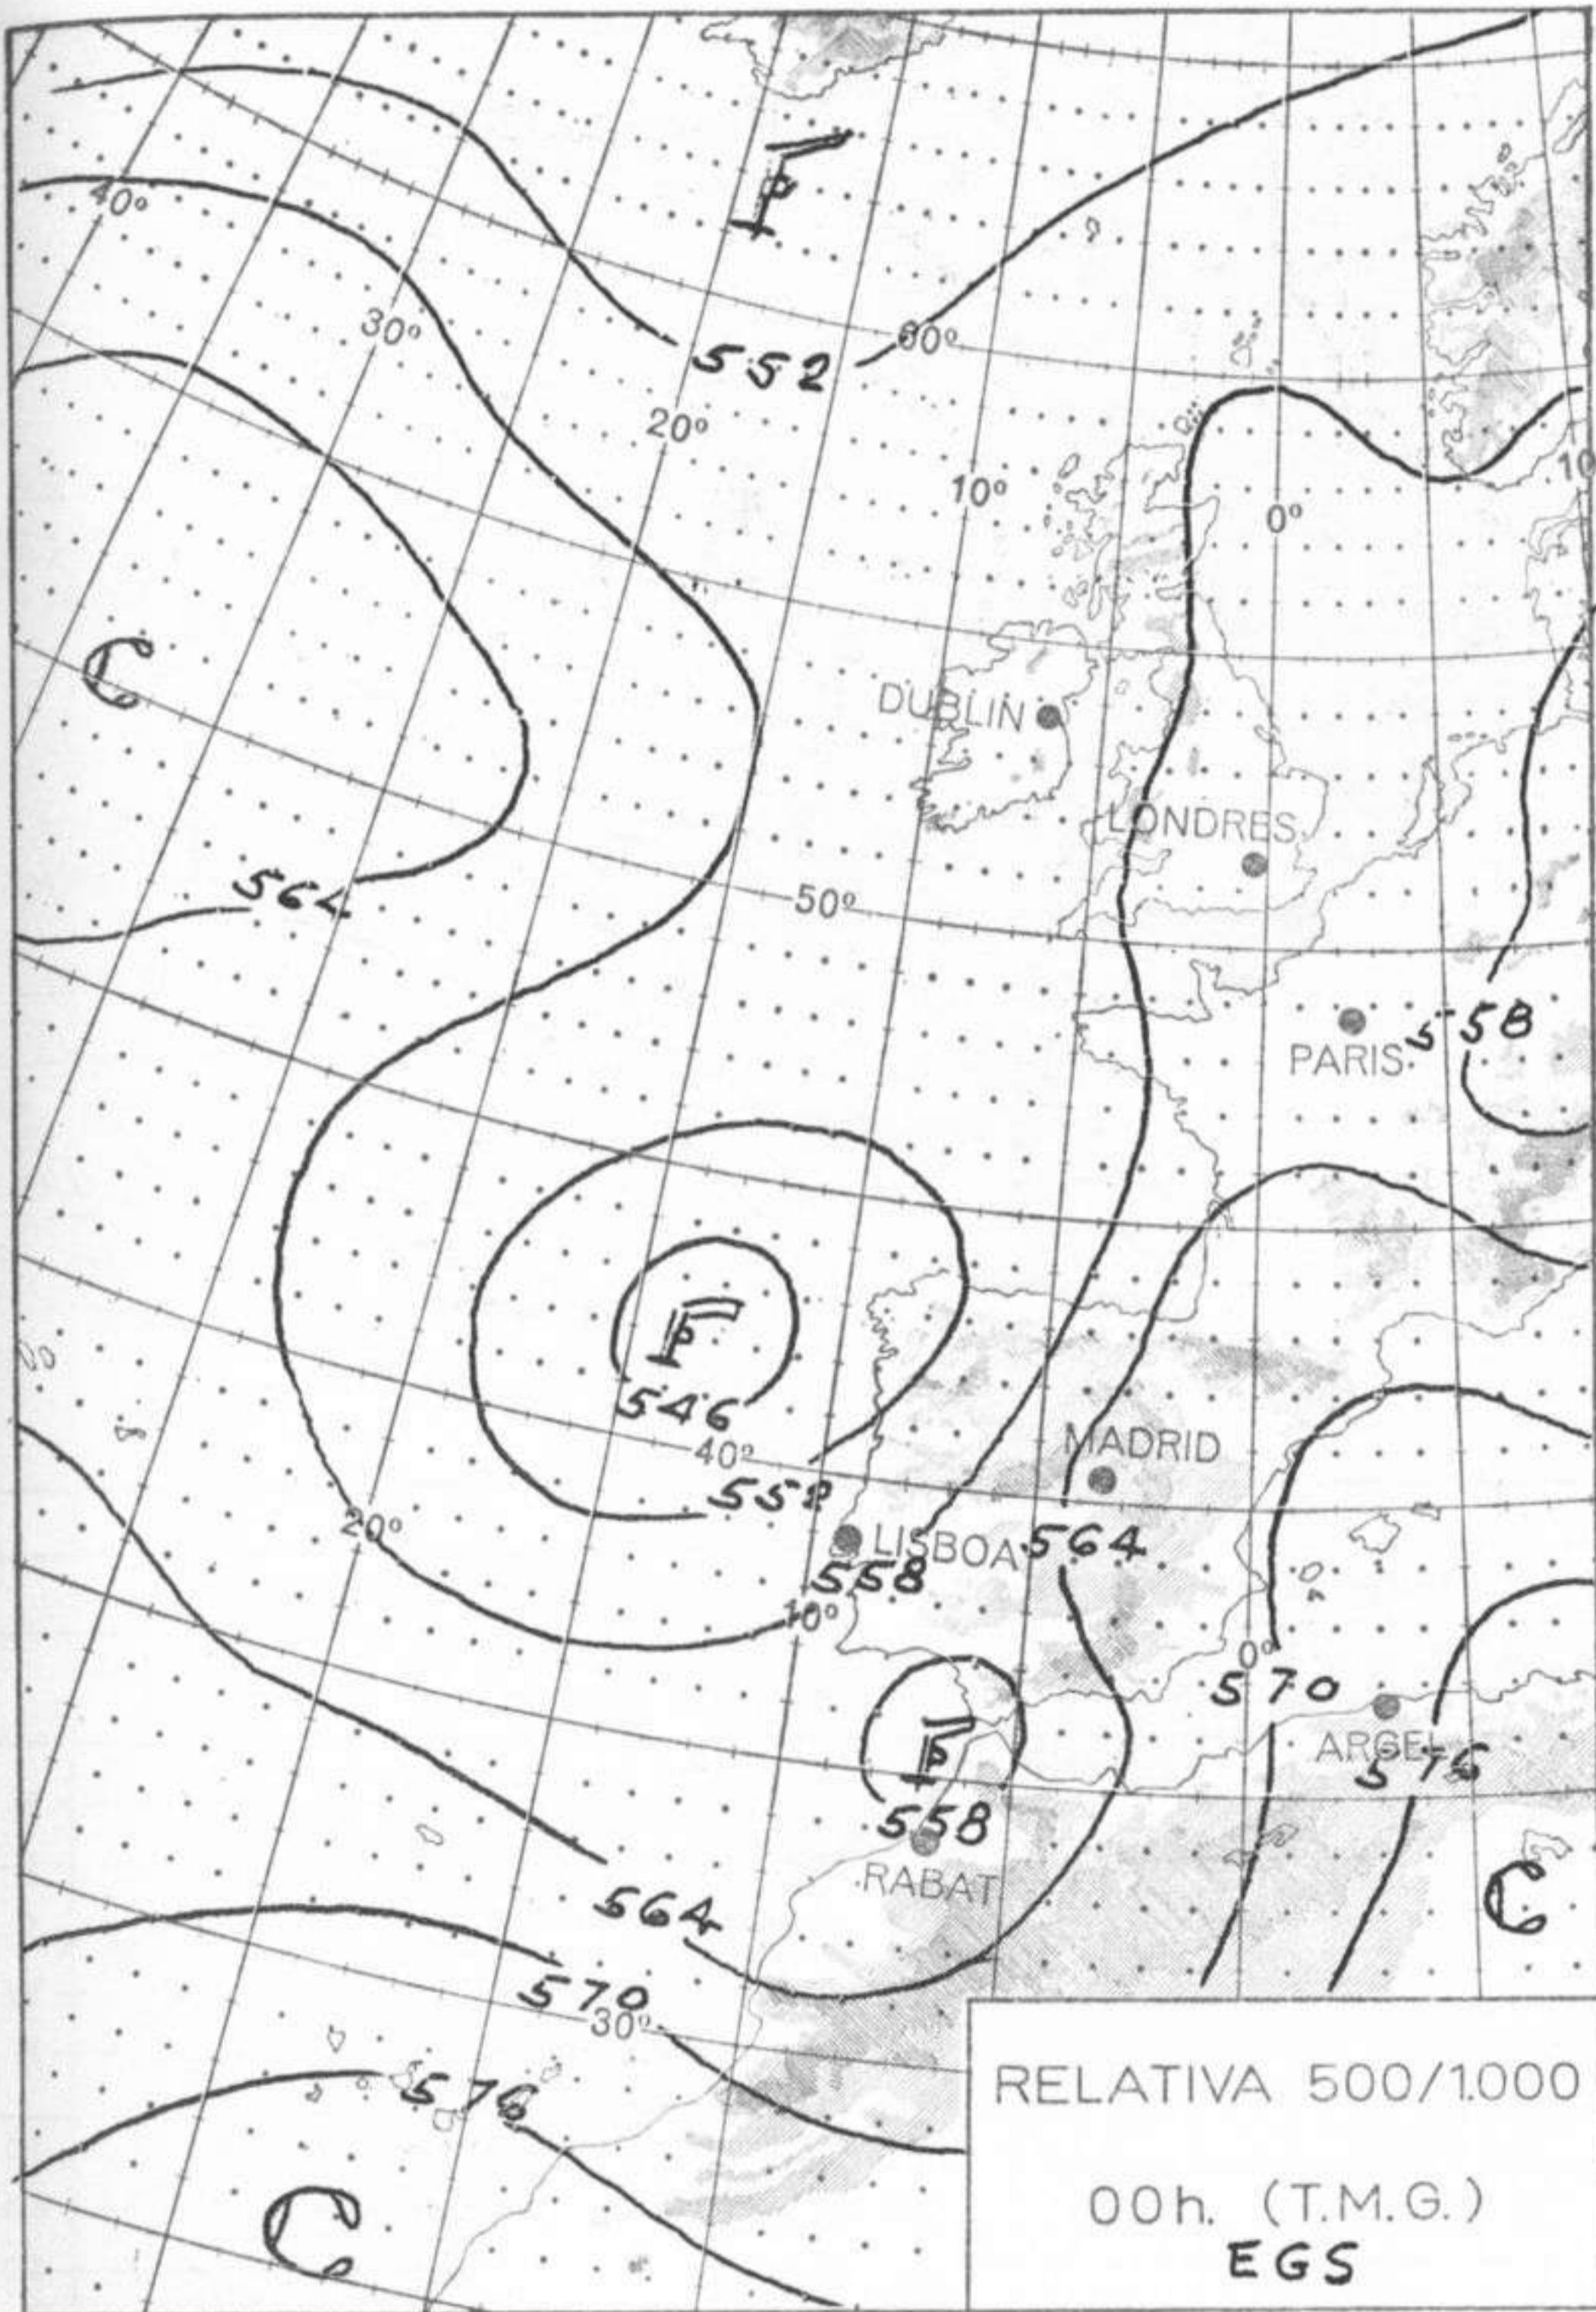

ALTITUDES >2000 2000 1000 500 0 Mts.