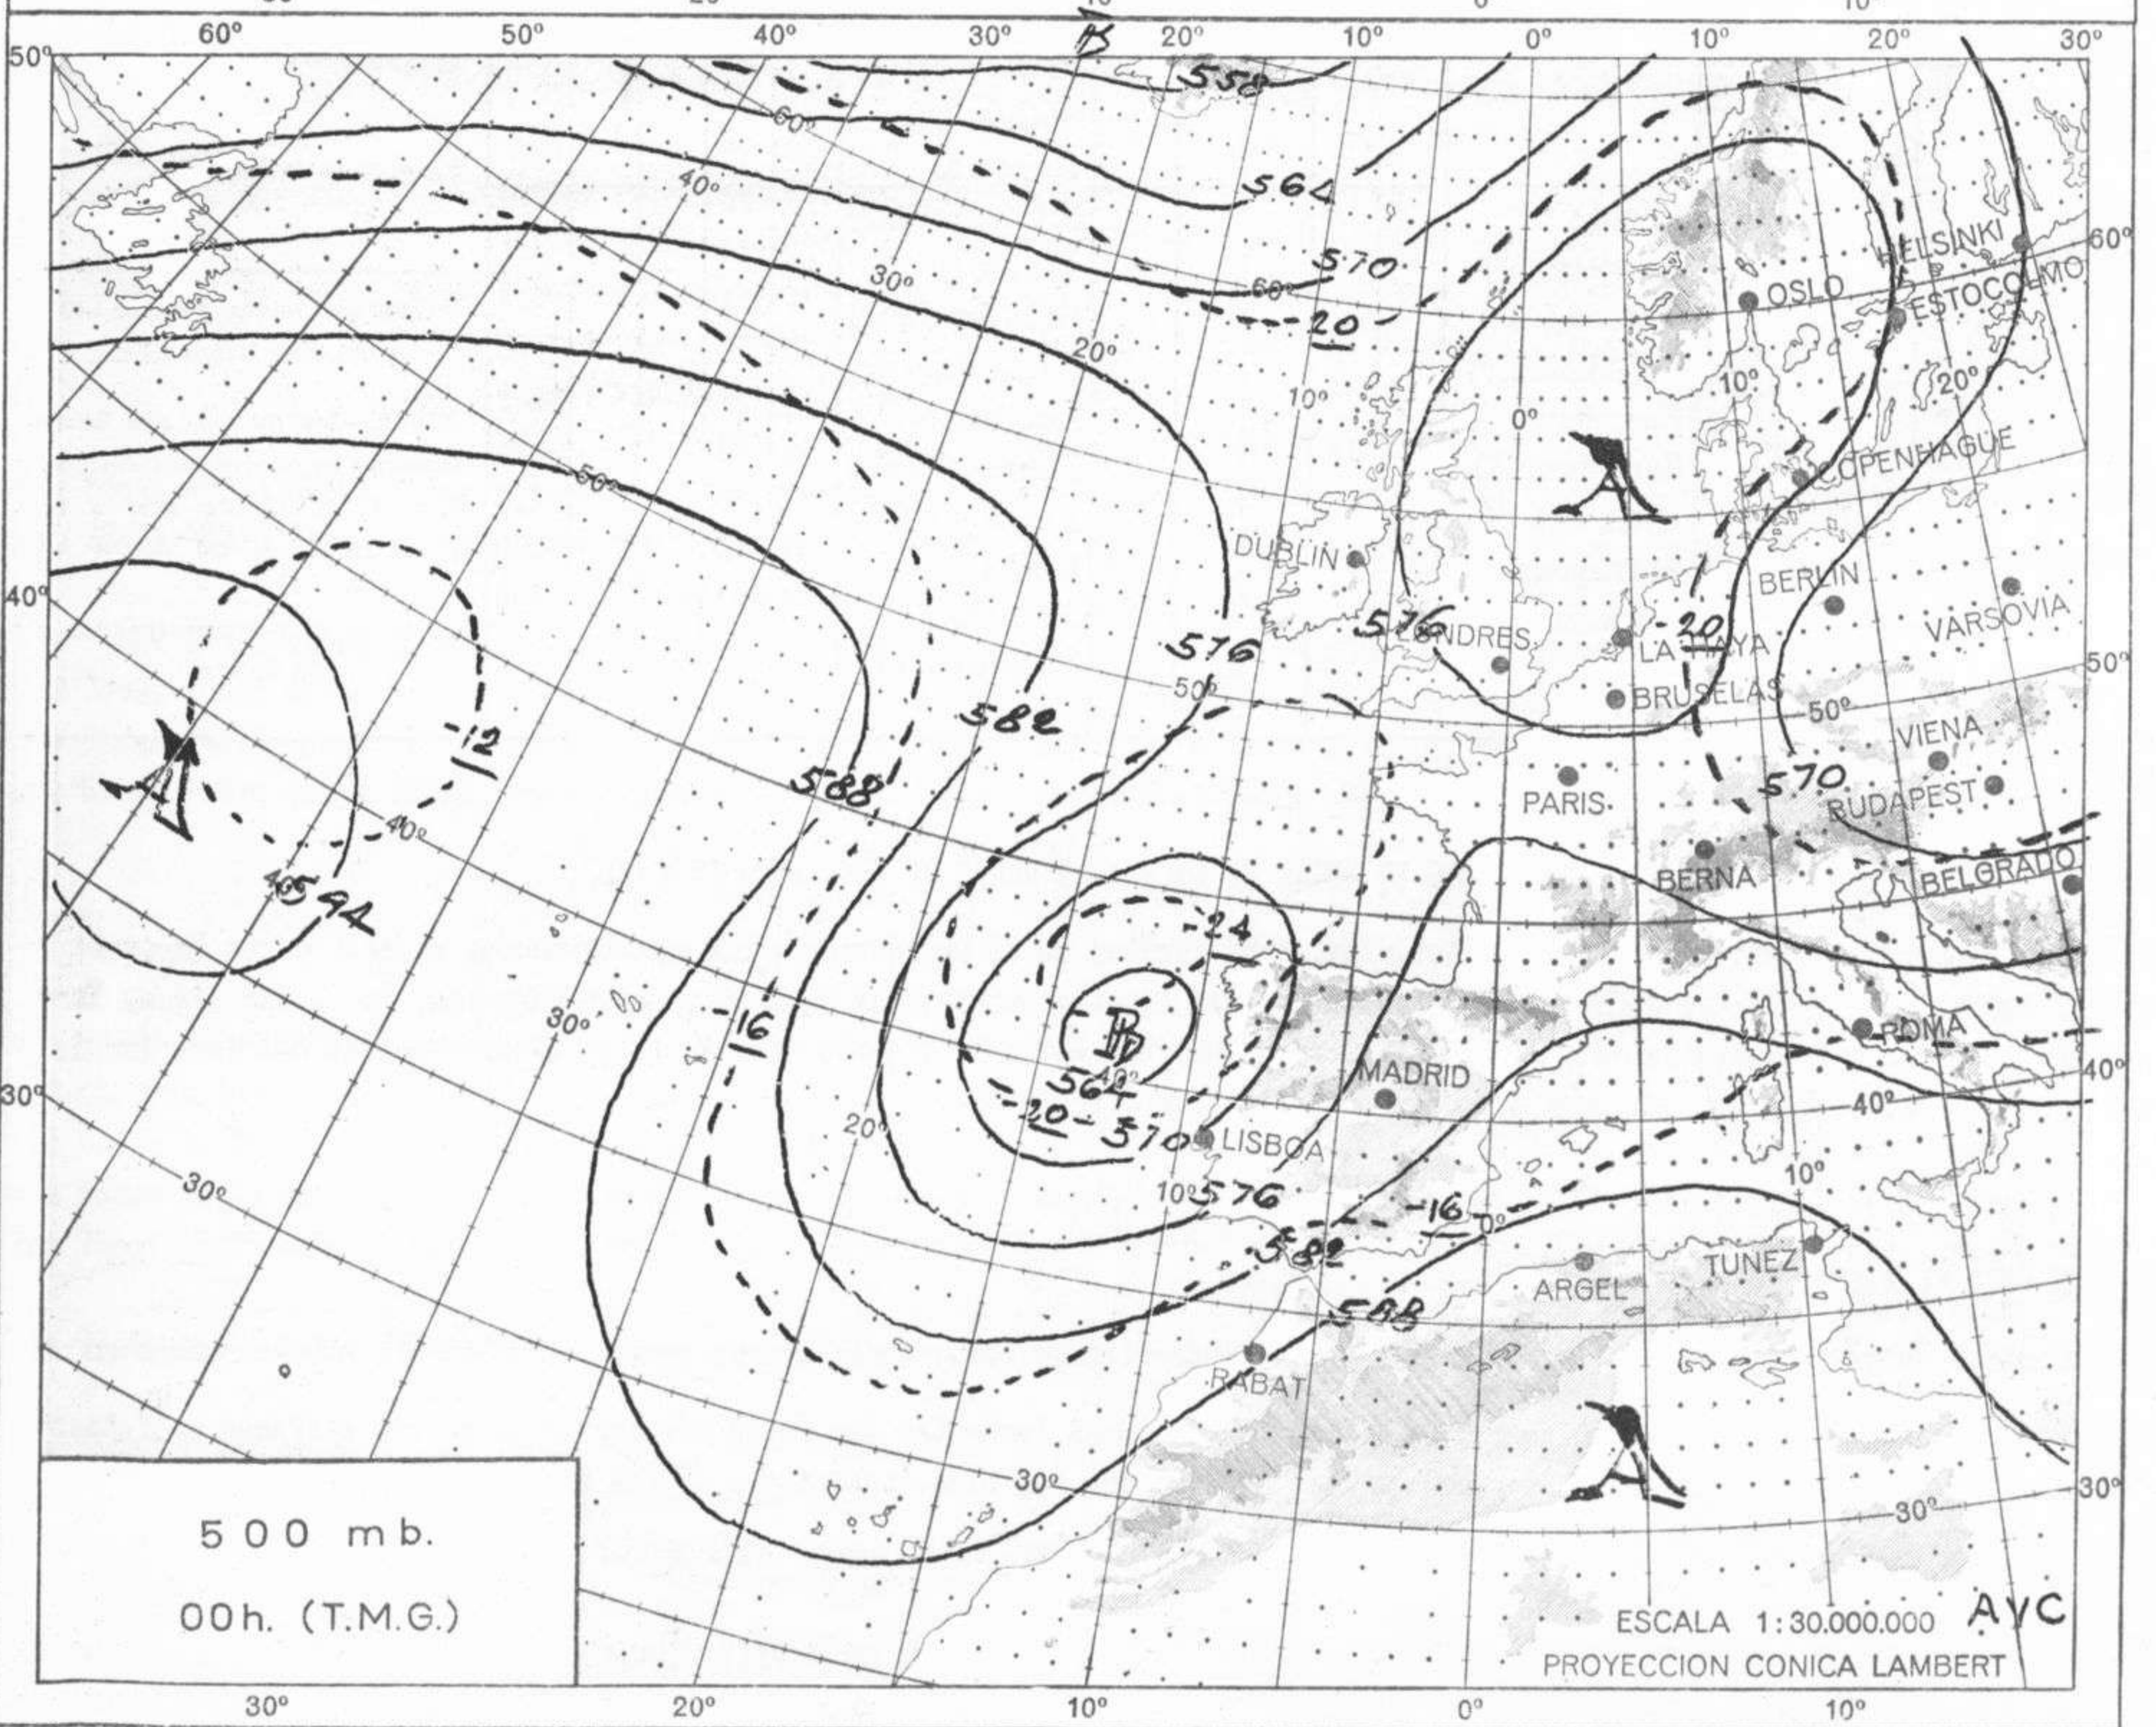

AÑO XX

2ª Epoca

MADRID

MARTES

24

DE

AGOSTO

DE 1971

Núm. 236

CENTRO DE ANALISIS Y PREDICCIÓN (Ciudad Universitaria) - APARTADO 285 - MADRID - Teléf 2 44 35 00

ESTACIONES	TEMPERATURA		PRECIPITACION		Horas de sol	ESTACIONES	TEMPERATURA		PRECIPITACION		Horas de sol	ESTACIONES	TEMPERATURA		PRECIPITACION		Horas de sol	TEMPERATURAS EXTREMAS (De las capitales Peninsulares)				
	Máx.	Mín.	Noche	Día			Máx.	Mín.	Noche	Día			Máx.	Mín.	Noche	Día			Máx.	Mín.	Noche	Día
La Coruña	24	17			1.3	Navacerrada (*)	18	11			12.3	Castellón	29	21			10.3	MAXIMA: 33° en Zaragoza y Lérica. MINIMA: 9° en Salamanca				
Monteventoso	21	16				Madrid/Barajas	31	16			11.7	Valencia (A)	29	20			8.5					
Bares						Madrid	30	18			12.0	Valencia	28	21			8.7					
Lugo (P. Centro)	25	14			3.8	Madrid/C.Vientos	30	18			12.1	Alicante (A)	28	23			9.3					
Santiago (A)	21	14				Getafe	32	18			12.3	Alicante	29	20			10.5					
Pontevedra	23	17			3.0	Guadalajara	32	17				Aitana	27	14								
Vigo (A)	22	13				Toledo	31	17			11.6	Murcia/Alcant.	30	23			9.8					
Vigo	22	15			2.0	Cuenca	31	15			11.5	Murcia	29									
Orense						Molina de Arag.	30	11			11.7	Castillo Galeras	27	22								
Ponferrada	28	12				Ciudad Real	31	13			12.1	San Javier	28	22								
						Albacete (A)	31	16			10.9							OBSERVACIONES DE MADRID (Parque del Retiro)				
						Cáceres	26	15														
						Badajoz (A)	27	13			11.6	Sevilla (A)	28	20			12.3					
Asturias (A)	21	17	1		0.5	Vitoria (A)	30	13				Córdoba (A)	30	19			11.6					
Gijón	24	19	1		1.9	Logroño	30	17	7		5.0	Jaén	32	13								
Santander (A)						Logroño (A)	31	17			7.5	Granada (A)	31	16			11.2					
Santander	25	16		2	5.1	Pamplona	31	15	ip		3.8	Huelva	25	17			12.5					
Bilbao (A)	32	16			4.5	Huesca/Monfl.	31	17	1		9.5	Jerez de la F.ª (A)	28	19								
S. Sebastián/Ig.ª	28	17			7.0	Candanchú (*)	22	8				Cádiz	22	20			12.3					
S. Sebastián (A)	30	16			6.7	Veruela						San Fernando	24									
						Daroca	33	18			7.4	Tarifa	25	20			10.4					
						Zaragoza (A)	34	17	ip		10.9	Málaga (A)	28	22			9.4					
						Zaragoza	33	20				Almería (A)	32	25	ip		11.0					
						Calamocha	32	11			10.5							PRESIONES Máx. 704,9 mm. a 7,00 hoy h. Mín. 701,7 mm. a 18,00 hoy h. a 1 h. 704,1 a 13 h. 704,0 a 7 h. 704,9 a 18 h. 7				
León (A)	27	12			7.0	Teruel	31	12	ip			Palma de M.ª (A)	34	18			9.7					
Zamora	27	X			9.4							Mahón (A)	31	21			10.7					
Palencia	29	15			9.9							Ibiza (A)	30	24			10.2					
Burgos (A)	28	13	ip		11.0							S.ª C. de la Palma (A)	23	20			1.0					
Burgos	28	15	ip		8.0							Izaña (*)	22	14			12.1					
Valladolid (A)	28	12			9.7	Lérica	33	17			9.1	S.ª C. de Tenerife (A)	21	X			9.3					
Valladolid	29	11			10.0	Montseny (*)	21					S.ª C. de Tenerife	25	20			11.0					
Soria	28	14			10.8	Gerona (A)	30				7.1	Las Palmas (A)	25	21			10.5					
Salamanca (A)		9			12.2	La Molina (*)		5			11.3	Fuerteventura (A)	25	19			5.5					
Avila	21	14			12.2	Barcelona	28	22			9.6	Lanzarote (A)	27	20			4.0					
Segovia	26	17			11.8	Barcelona (A)	28	19				Ceuta	27	19			0.0					
						Reus (A)	28				2.7	Melilla	28	23			1.6					
						Tarragona	27	21			8.6	V. Cisneros (A)	25									
						Tortosa		19														

INFORMACION GENERAL DE LAS ULTIMAS 24 HORAS (DE 19 HORAS DE AYER A 19 HORAS DE HOY, HORA OFICIAL).

En la noche pasada llovió ligeramente en Asturias, hubo nieblas en el Cantábrico y algunas tormentas en el Pirineo aragonés y alto Ebro. Durante el día de hoy el cielo ha estado nuboso en la mitad occidental peninsular y en Canarias. Ha habido alguna tormenta en La Mancha y estribaciones de la Ibérica y del sistema Central y ha llovido débilmente en algunos puntos del interior de la región del Estrecho. Las temperaturas diurnas han descendido ligeramente.

PREDICCIÓN PARA EL MIÉRCOLES DÍA 25.

Cielo nuboso en el Cantábrico con nieblas al amanecer. Buen tiempo con grandes claros en la baja Galicia. Cielo nuboso en las dos Castillas, León, Aragón y alto Ebro y La Mancha, con algunas tormentas que serán más probables en los sistemas montañosos y en las horas de la tarde. Aumento de la nubosidad en Cataluña con posibles tormentas a última hora. Buen tiempo en general en Andalucía, Baleares y Canarias. Ligero descenso de las temperaturas.

D.V.S.