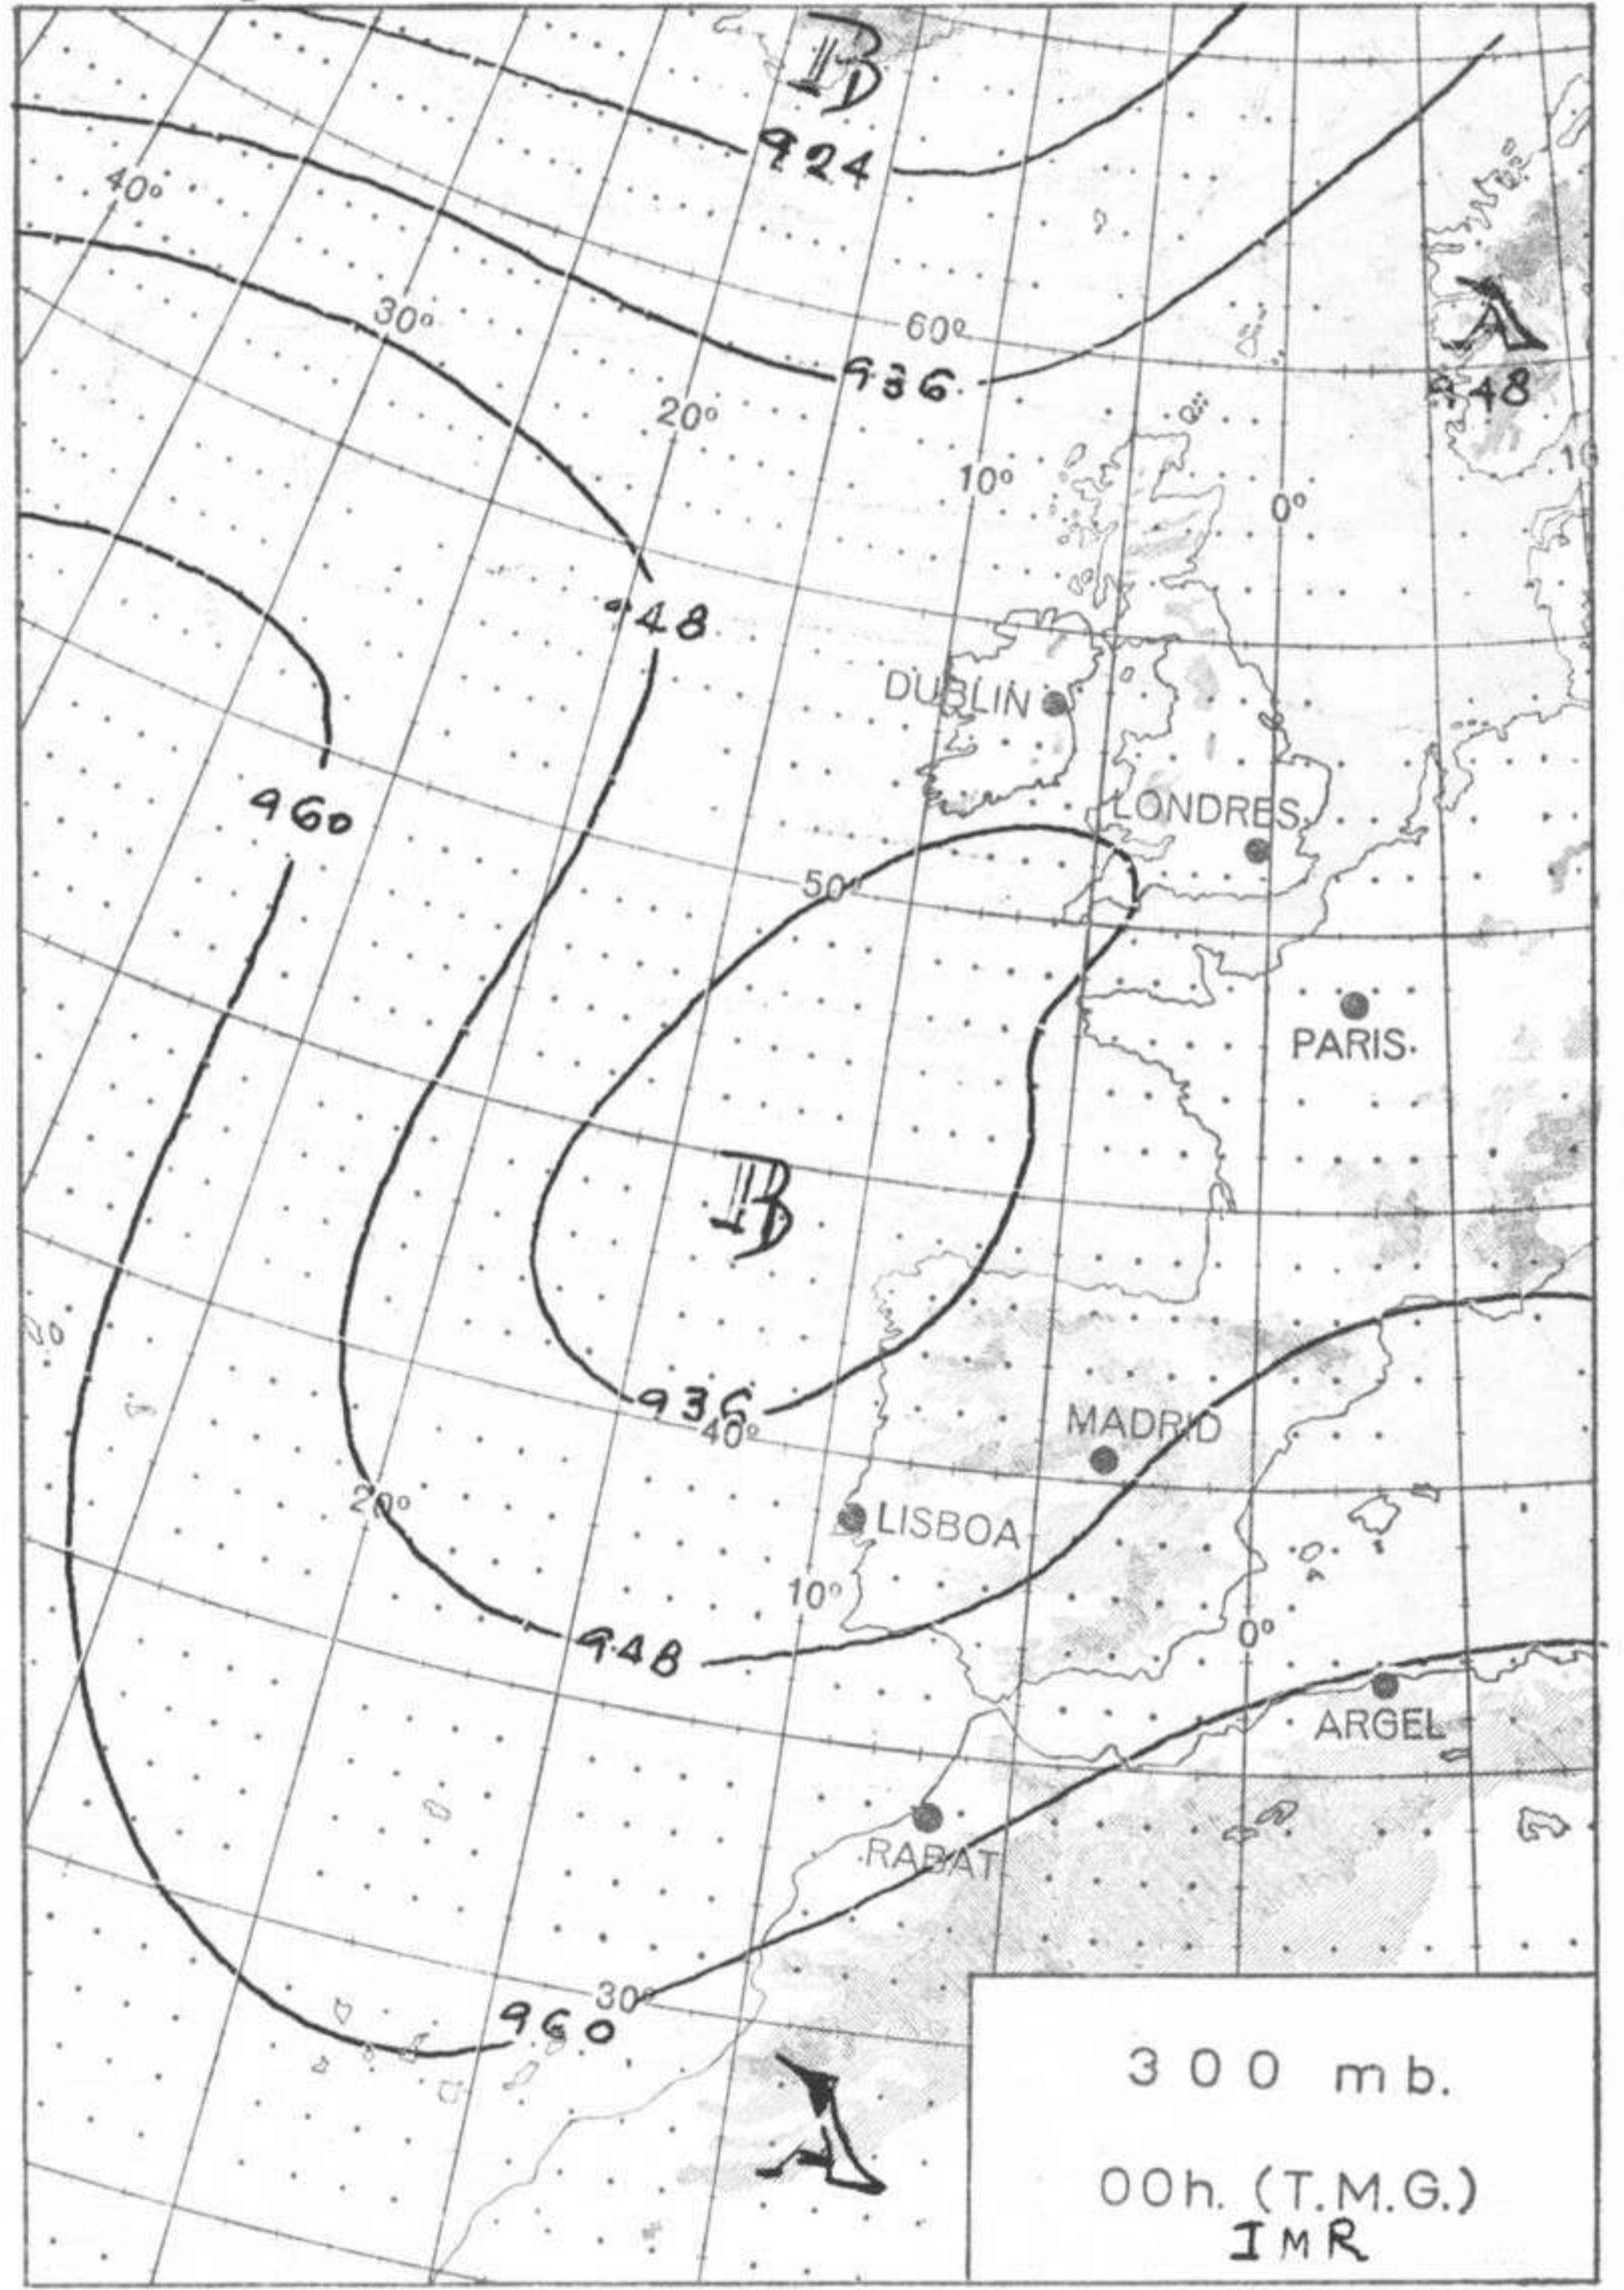

ALTITUDES >2000 2000 1000 500 0 Mts.