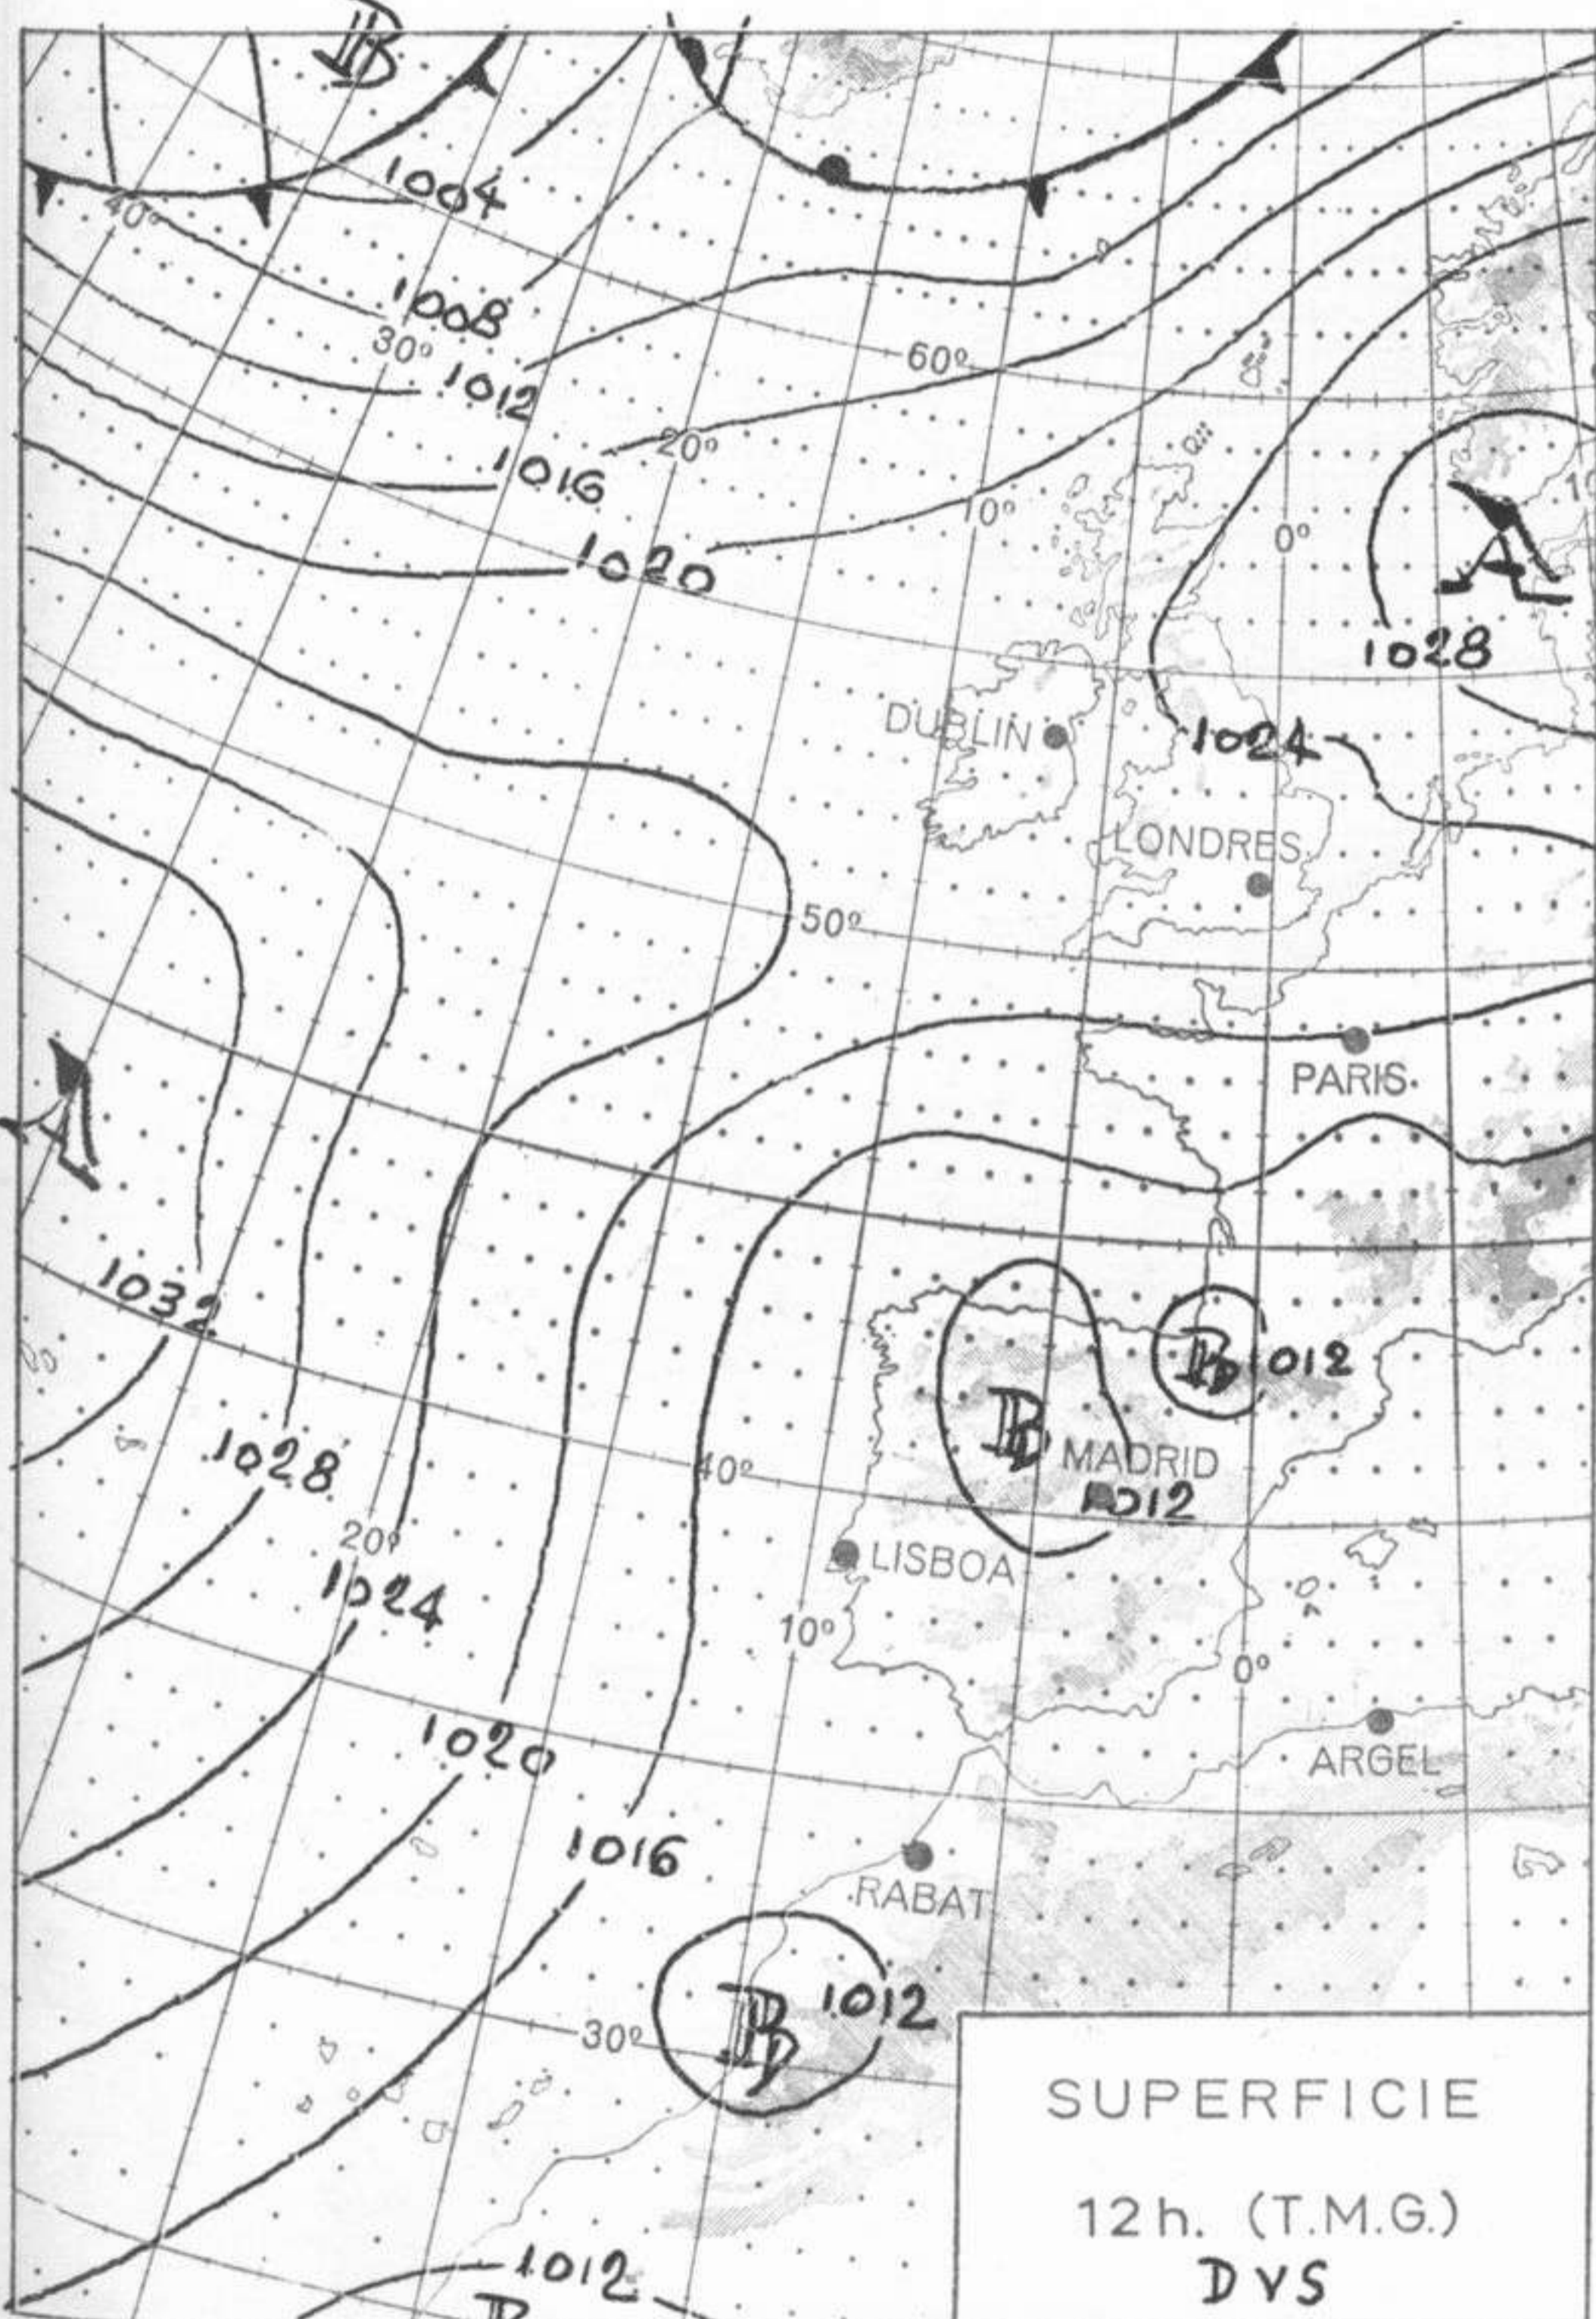

ALTITUDES >2000 2000 1000 500 0 Mts.