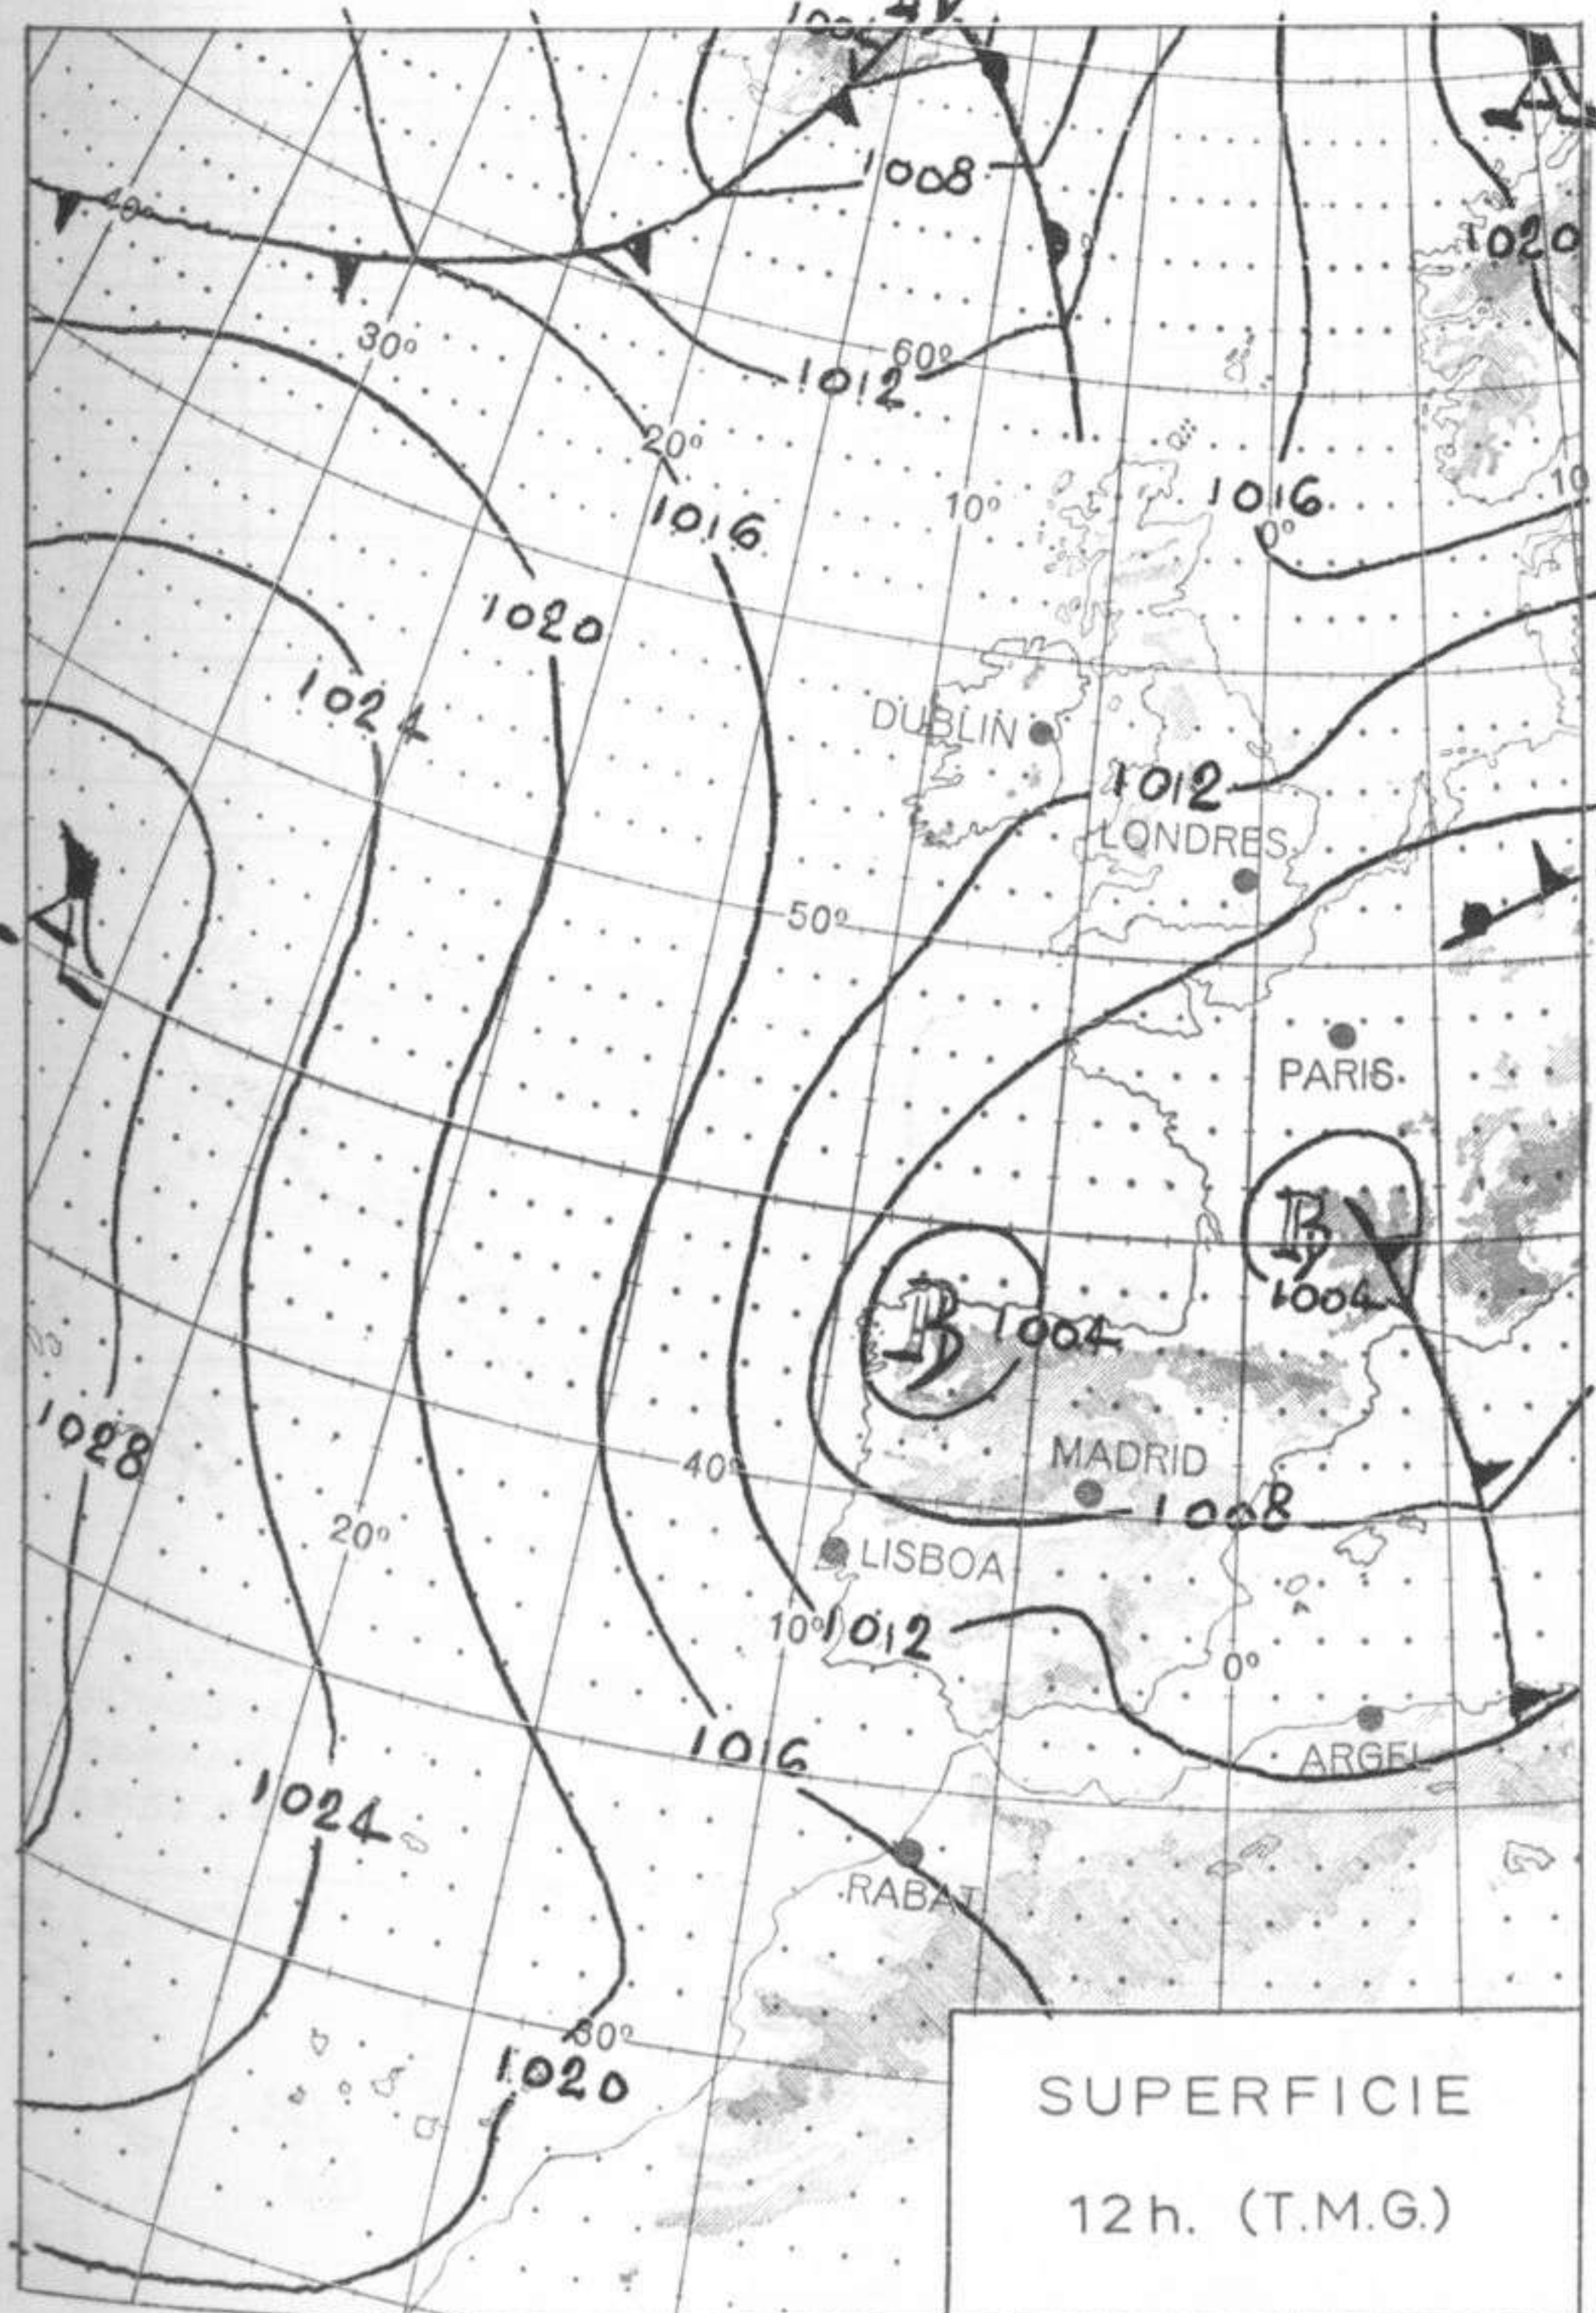

ALTITUDES  >2000  2000  1000  500  1000  500  0 Mts.

ALTITUDES mts.   
 ■ >2000   
 ■ 2000   
 ■ 1000   
 ■ 500   
 □ 500   
 □ 0

MADRID, Dia 25 de MAYO de 1971

Núm. 145

R A D I O S O N D E O S													VIENTO EN ALTITUD					
LA CORUÑA 08 001				MADRID / BARAJAS 08 221				PALMA DE M. / SON BONET 08 302				SANTA CRUZ DE TENERIFE 60 020				Estación		
Sondeo a 00 h. (T.M.G.)				Sondeo a 00 h. (T.M.G.)				Sondeo a 00 h. (T.M.G.)				Sondeo a 00 h. (T.M.G.)				Indicativo		
PPP hhh TT DD dd ff				PPP hhh TT DD dd ff				PPP hhh TT DD dd ff				PPP hhh TT DD dd ff				Dia/hora		
Altitud dd ff dd ff dd ff				Altitud dd ff dd ff dd ff				Altitud dd ff dd ff dd ff				Altitud dd ff dd ff dd ff				Altitud dd ff dd ff dd ff		
Presiones tipo	1.000	1.000	74	1.000	68	16	36	23	04	1.000	162	17	56	33	06	Tierra		
	850	850	1408 2 57 30 25	850	1423	7	58	23	21	850	1528	7	00	34	10	1.000		
	700	700	2944 -8 73 23 25	700	2992	-2	61	23	21	700	3130	6		32	14	1.500		
	500	500	5490 -24 28 40	500	5580	-20	50	23	35	500	5810	-11		25	30	2.000		
	400	400	7070 -37 27 45	400	7190	-32	60	23	39	400	7480	-23		26	55	3.000		
	300	300	9030 -43 26 60	300						300	9530	-38		24	80	4.000		
	250	250	10250 -46 25 75	250						250	10760	-46		26	90	5.500		
	200	200		200						200	12220	-55		26	110	7.000		
	150	150		150						150	14030	-60		25	60	9.000		
	100	100		100						100	16490	-70		25	60	10.500		
	70	70		70						70						12.000		
	50	50		50						50						13.500		
30	30		30						30						16.000			
20	20		20						20						Estación			
10	10		10						10						Indicativo			
Puntos notables	PPP TT DD	PPP TT DD	PPP TT DD	PPP TT DD	PPP TT DD	PPP TT DD	PPP TT DD	PPP TT DD	PPP TT DD	PPP TT DD	PPP TT DD	PPP TT DD	PPP TT DD	PPP TT DD	PPP TT DD	Tierra		
			935 6 44		1002 15 38					1015 18 56						1.000		
			663 -11 64		934 10 06					849 7 00						1.500		
			610 -12		910 10 57					834 10						2.000		
			390 -39		624 -7 65					690 6						3.000		
			280 -45		500 -21 50					616 2						4.000		
			232 -46		384 -35 61					460 -16						5.500		
					317 -46					343 -31						7.000		
										267 -43						9.000		
										184 -59						10.500		
										151 -60						12.000		
										125 -67						13.500		
									100 -68						16.000			
Sondeo a 12 h. (T.M.G.)				Sondeo a 12 h. (T.M.G.)				Sondeo a 12 h. (T.M.G.)				Sondeo a 12 h. (T.M.G.)				Estación		
PPP hhh TT DD dd ff				PPP hhh TT DD dd ff				PPP hhh TT DD dd ff				PPP hhh TT DD dd ff				Indicativo		
Dia/hora				Dia/hora				Dia/hora				Dia/hora				Dia/hora		
Presiones tipo	1.000	1.000	78	1.000	73	16	66	26	16	1.000	172	18	56	31	08	Tierra		
	850	850	1419 1 40 25 23	850	1417	4	57	23	27	850	1540	9	40	29	08	1.000		
	700	700	2955 -9 43 25 25	700	2975	-3		23	31	700	3144	5		29	20	1.500		
	500	500	5500 -24 58 24 38	500	5550	-21		23	52	500	5800	-12		25	40	2.000		
	400	400	7090 -37 59 24 45	400	7160	-33		23	76	400	7470	-23		25	50	3.000		
	300	300	9920 -49 62 25 35	300	9120	-46		23	09	300						4.000		
	250	250	10220 -48 26 45	250	10320	-52				250						5.500		
	200	200	10700 -47 25 50	200						200						7.000		
	150	150	15360 -50 25 40	150						150						9.000		
	100	100	106240 -53 25 35	100						100						10.500		
	70	70		70						70						12.000		
	50	50		50						50						13.500		
30	30		30						30						16.000			
20	20		20						20						Estación			
10	10		10						10						Indicativo			
Puntos notables	PPP TT DD	PPP TT DD	PPP TT DD	PPP TT DD	PPP TT DD	PPP TT DD	PPP TT DD	PPP TT DD	PPP TT DD	PPP TT DD	PPP TT DD	PPP TT DD	PPP TT DD	PPP TT DD	PPP TT DD	Tierra		
			936 10 56		1003 18 67					1016 19 56						1.000		
			920 7 57		992 14 66					880 9 00						1.500		
			840 0 35		868 4 57					768 10						2.000		
			800 -1 59		772 0 58					441 -18						3.000		
			696 -10 41		728 0 66					388 -26						4.000		
			640 -11 33		297 -47					332 -32						5.500		
			453 -29 60		254 -53											7.000		
			343 -47 59													9.000		
			314 -49 61													10.500		
			163 -49													12.000		
			125 -53													13.500		
		114 -49													16.000			
		103 -54																