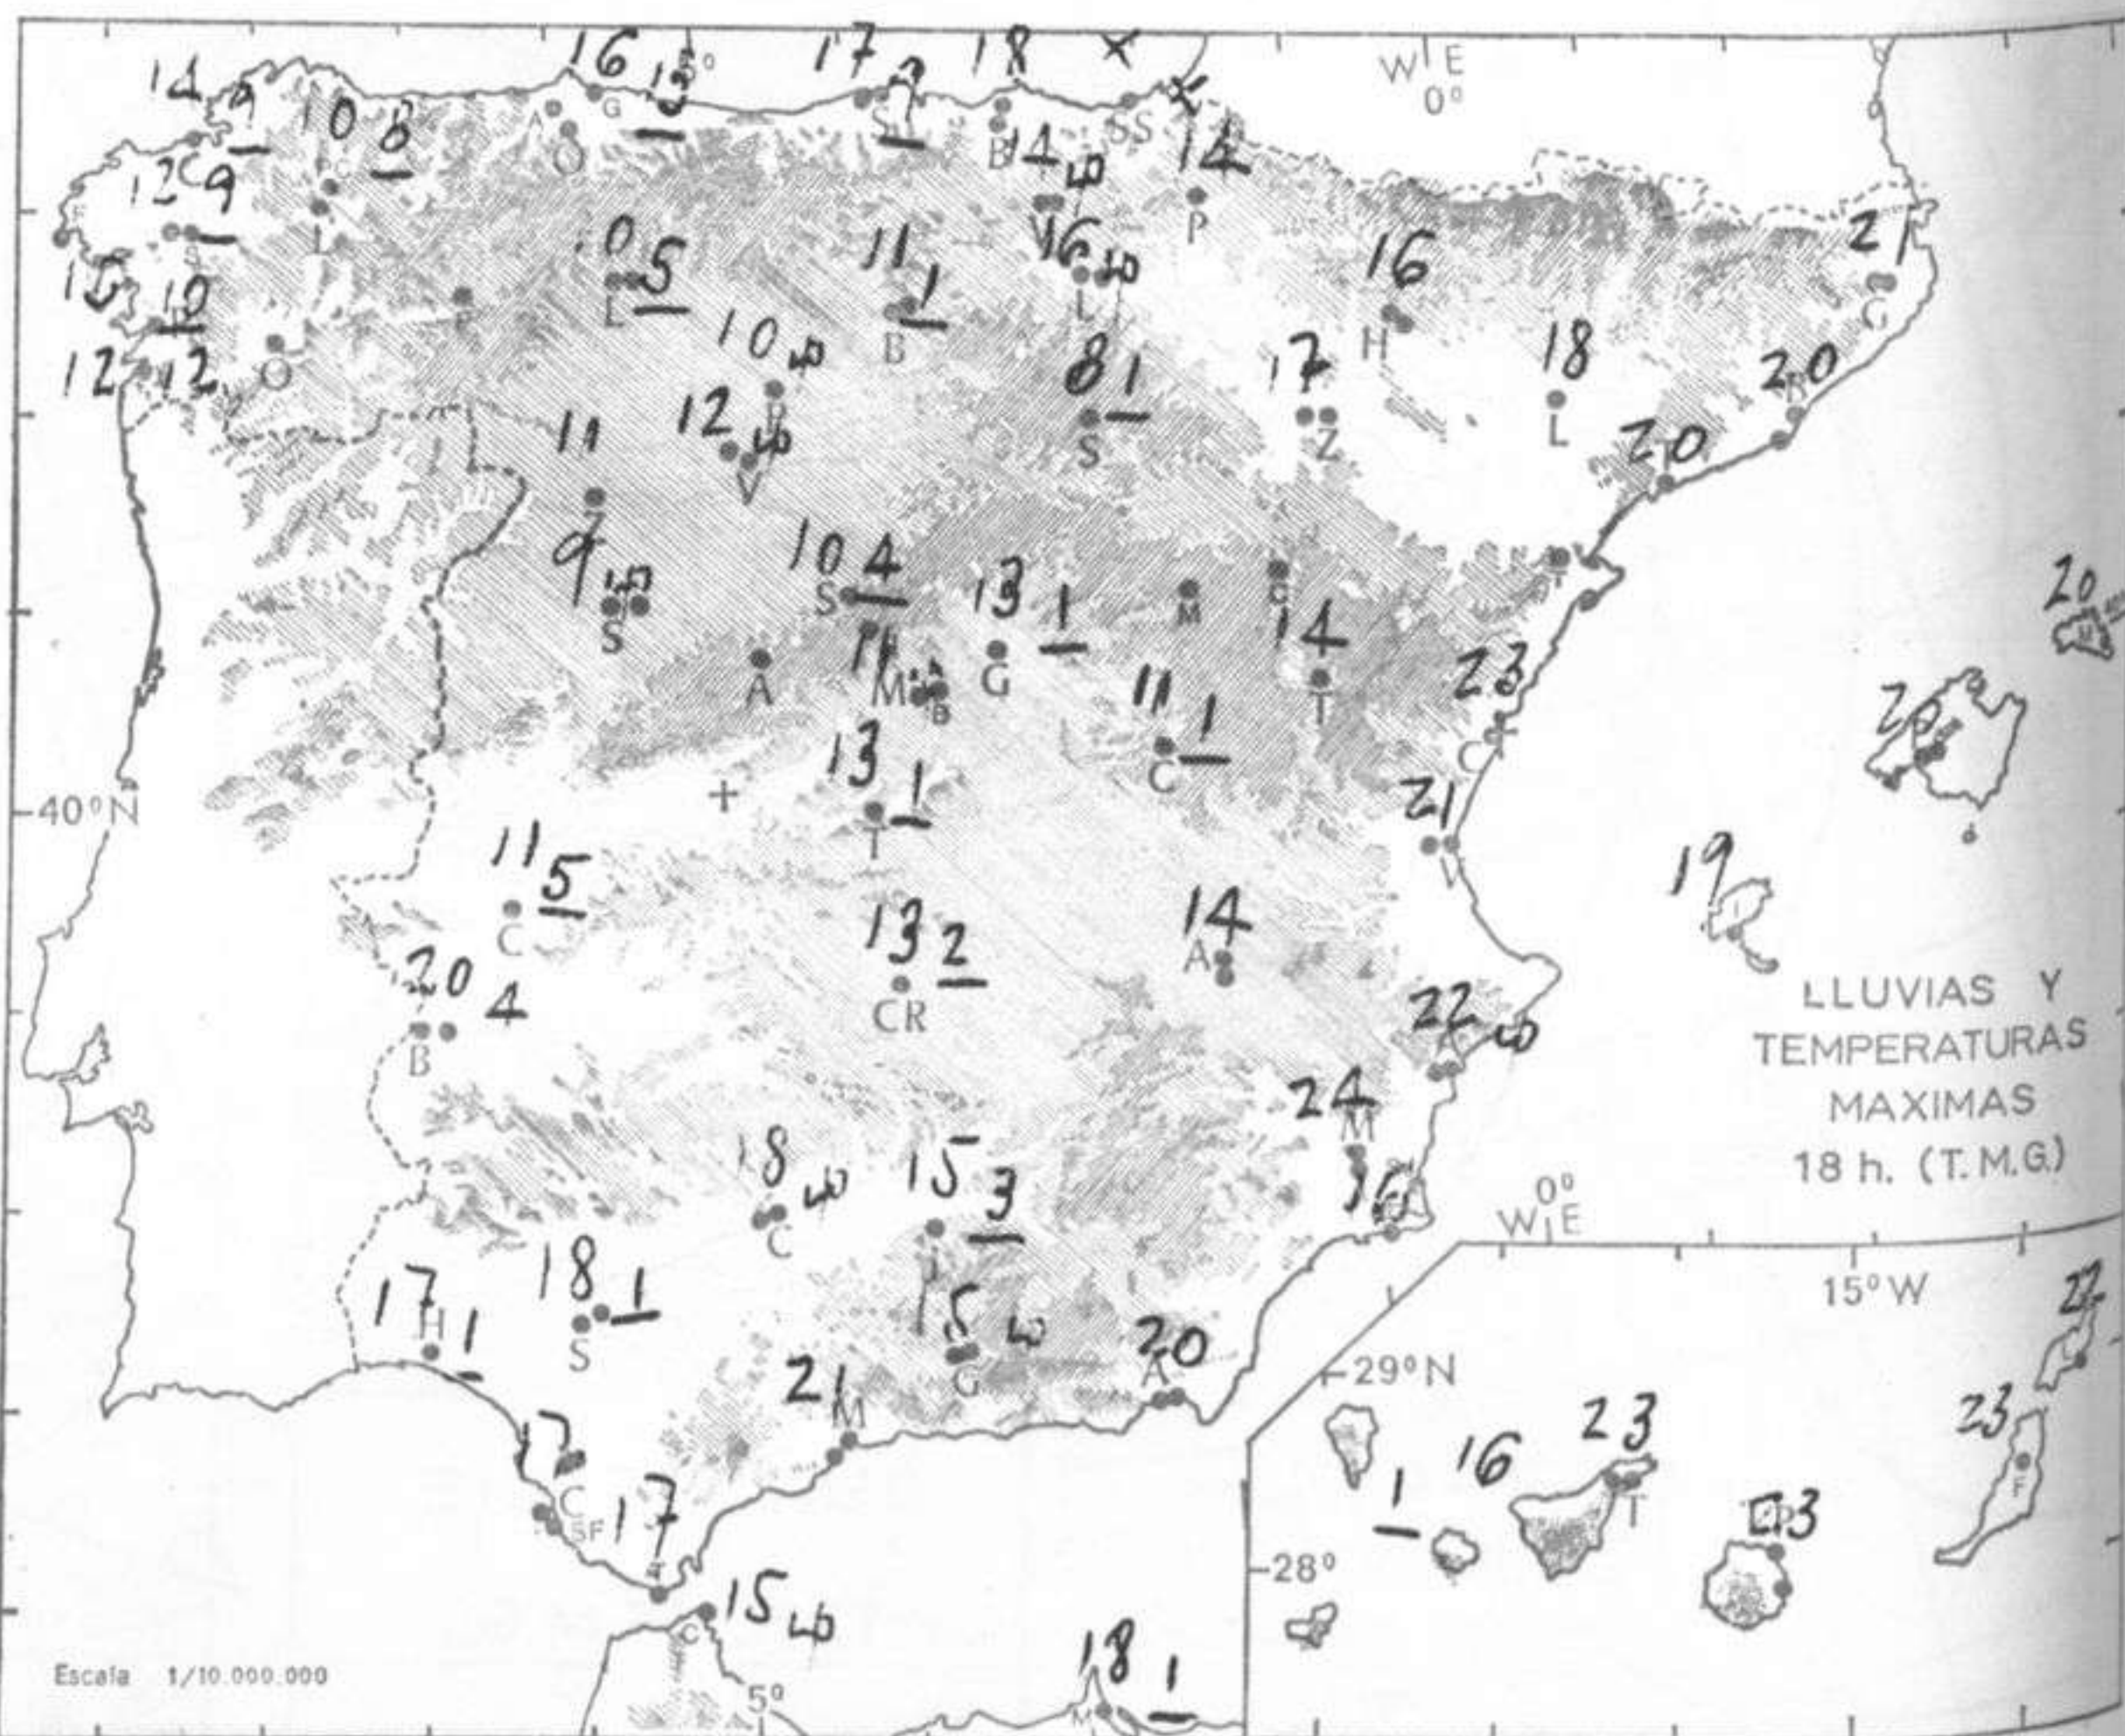

ALTITUDES  >2000  2000  1000  500  1000  500  0 Mts.

ALTITUDES mts.   
 ■ >2000   
 ■ 2000   
 ■ 1000   
 ■ 500   
 □ 500   
 □ 0

MADRID, Dia 25 de MAYO de 1971

Núm. 145

R A D I O S O N D E O S													VIENTO EN ALTITUD					
LA CORUÑA 08 001				MADRID / BARAJAS 08 221				PALMA DE M. / SON BONET 08 302				SANTA CRUZ DE TENERIFE 60 020				Estación		
Sondeo a 00 h. (T.M.G.)				Sondeo a 00 h. (T.M.G.)				Sondeo a 00 h. (T.M.G.)				Sondeo a 00 h. (T.M.G.)				Indicativo		
PPP hhh TT DD dd ff				PPP hhh TT DD dd ff				PPP hhh TT DD dd ff				PPP hhh TT DD dd ff				Dia/hora		
Altitud dd ff dd ff dd ff				Altitud dd ff dd ff dd ff				Altitud dd ff dd ff dd ff				Altitud dd ff dd ff dd ff				Altitud dd ff dd ff dd ff		
Presiones tipo	1.000	1.000	74	1.000	68	16	36	23	04	1.000	162	17	56	33	06	Tierra		
	850	850	1408 2 57 30 25	850	1423	7	58	23	21	850	1528	7	00	34	10	1.000		
	700	700	2944 -8 73 23 25	700	2992	-2	61	23	21	700	3130	6		32	14	1.500		
	500	500	5490 -24 28 40	500	5580	-20	50	23	35	500	5810	-11		25	30	2.000		
	400	400	7070 -37 27 45	400	7190	-32	60	23	39	400	7480	-23		26	55	3.000		
	300	300	9030 -43 26 60	300						300	9530	-38		24	80	4.000		
	250	250	10250 -46 25 75	250						250	10760	-46		26	90	5.500		
	200	200		200						200	12220	-55		26	110	7.000		
	150	150		150						150	14030	-60		25	60	9.000		
	100	100		100						100	16490	-70		25	60	10.500		
	70	70		70						70						12.000		
	50	50		50						50						13.500		
30	30		30						30						16.000			
20	20		20						20						Estación			
10	10		10						10						Indicativo			
Puntos notables	PPP TT DD	PPP TT DD	PPP TT DD	PPP TT DD	PPP TT DD	PPP TT DD	PPP TT DD	PPP TT DD	PPP TT DD	PPP TT DD	PPP TT DD	PPP TT DD	PPP TT DD	PPP TT DD	PPP TT DD	Tierra		
			935 6 44		1002 15 38					1015 18 56						1.000		
			663 -11 64		934 10 06					849 7 00						1.500		
			610 -12		910 10 57					834 10						2.000		
			390 -39		624 -7 65					690 6						3.000		
			280 -45		500 -21 50					616 2						4.000		
			232 -46		384 -35 61					460 -16						5.500		
					317 -46					343 -31						7.000		
										267 -43						9.000		
										184 -59						10.500		
										151 -60						12.000		
										125 -67						13.500		
									100 -68						16.000			
Sondeo a 12 h. (T.M.G.)				Sondeo a 12 h. (T.M.G.)				Sondeo a 12 h. (T.M.G.)				Sondeo a 12 h. (T.M.G.)				Estación		
PPP hhh TT DD dd ff				PPP hhh TT DD dd ff				PPP hhh TT DD dd ff				PPP hhh TT DD dd ff				Indicativo		
Dia/hora				Dia/hora				Dia/hora				Dia/hora				Dia/hora		
Presiones tipo	1.000	1.000	78	1.000	73	16	66	26	16	1.000	172	18	56	31	08	Tierra		
	850	850	1419 1 40 25 23	850	1417	4	57	23	27	850	1540	9	40	29	08	1.000		
	700	700	2955 -9 43 25 25	700	2975	-3		23	31	700	3144	5		29	20	1.500		
	500	500	5500 -24 58 24 38	500	5550	-21		23	52	500	5800	-12		25	40	2.000		
	400	400	7090 -37 59 24 45	400	7160	-33		23	76	400	7470	-23		25	50	3.000		
	300	300	9920 -49 62 25 35	300	9120	-46		23	09	300						4.000		
	250	250	10220 -48 26 45	250	10320	-52				250						5.500		
	200	200	10700 -47 25 50	200						200						7.000		
	150	150	15360 -50 25 40	150						150						9.000		
	100	100	106240 -53 25 35	100						100						10.500		
	70	70		70						70						12.000		
	50	50		50						50						13.500		
30	30		30						30						16.000			
20	20		20						20						Estación			
10	10		10						10						Indicativo			
Puntos notables	PPP TT DD	PPP TT DD	PPP TT DD	PPP TT DD	PPP TT DD	PPP TT DD	PPP TT DD	PPP TT DD	PPP TT DD	PPP TT DD	PPP TT DD	PPP TT DD	PPP TT DD	PPP TT DD	PPP TT DD	Tierra		
			936 10 56		1003 18 67					1016 19 56						1.000		
			920 7 57		992 14 66					880 9 00						1.500		
			840 0 35		868 4 57					768 10						2.000		
			800 -1 59		772 0 58					441 -18						3.000		
			696 -10 41		728 0 66					388 -26						4.000		
			640 -11 33		297 -47					332 -32						5.500		
			453 -29 60		254 -53											7.000		
			343 -47 59													9.000		
			314 -49 61													10.500		
			163 -49													12.000		
			125 -53													13.500		
		114 -49													16.000			
		103 -54																