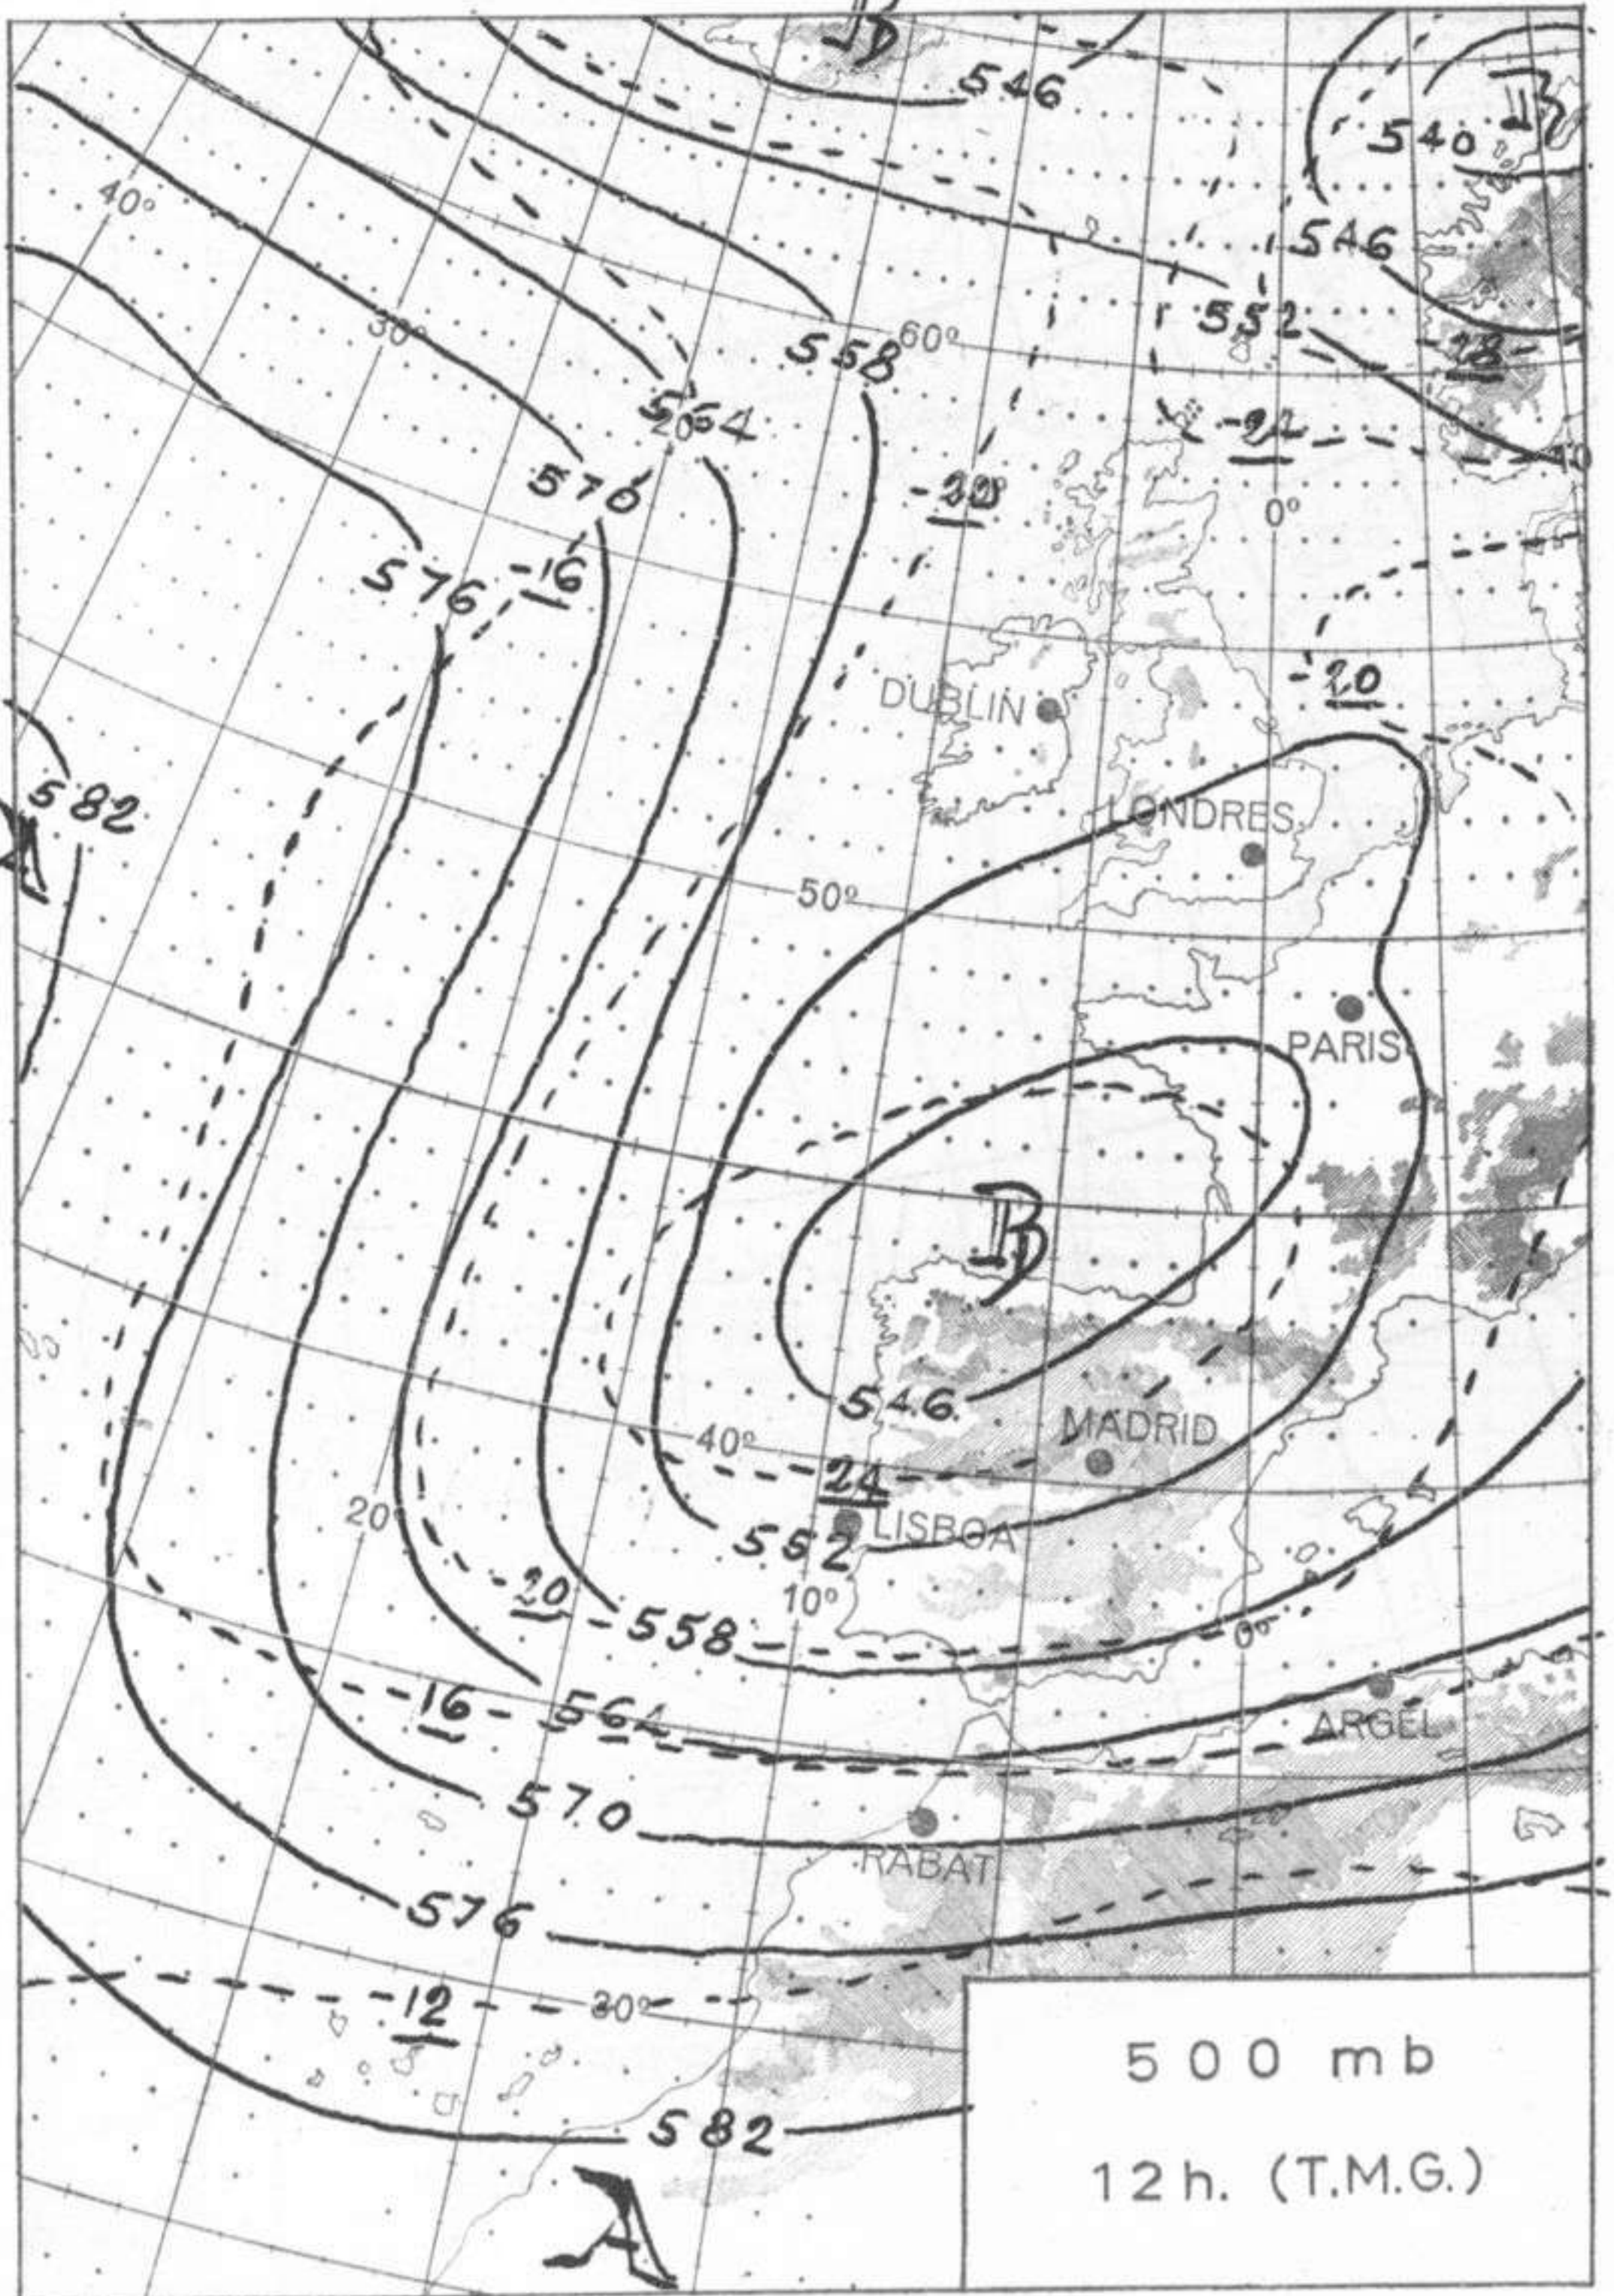

ALTITUDES  >2000  2000  1000  500  1000  500  0 Mts.

ALTITUDES mts.   
 ■ >2000   
 ■ 2000   
 ■ 1000   
 ■ 500   
 □ 500   
 □ 0

MADRID, Dia 25 de MAYO de 1971

Núm. 145

R A D I O S O N D E O S													VIENTO EN ALTITUD					
LA CORUÑA 08 001				MADRID / BARAJAS 08 221				PALMA DE M. / SON BONET 08 302				SANTA CRUZ DE TENERIFE 60 020				Estación		
Sondeo a 00 h. (T.M.G.)				Sondeo a 00 h. (T.M.G.)				Sondeo a 00 h. (T.M.G.)				Sondeo a 00 h. (T.M.G.)				Indicativo		
PPP hhh TT DD dd ff				PPP hhh TT DD dd ff				PPP hhh TT DD dd ff				PPP hhh TT DD dd ff				Dia/hora		
Altitud dd ff dd ff dd ff				Altitud dd ff dd ff dd ff				Altitud dd ff dd ff dd ff				Altitud dd ff dd ff dd ff				Altitud dd ff dd ff dd ff		
Presiones tipo	1.000	1.000	74	1.000	68	16	36	23	04	1.000	162	17	56	33	06	Tierra		
	850	850	1408 2 57 30 25	850	1423	7	58	23	21	850	1528	7	00	34	10	1.000		
	700	700	2944 -8 73 23 25	700	2992	-2	61	23	21	700	3130	6		32	14	1.500		
	500	500	5490 -24 28 40	500	5580	-20	50	23	35	500	5810	-11		25	30	2.000		
	400	400	7070 -37 27 45	400	7190	-32	60	23	39	400	7480	-23		26	55	3.000		
	300	300	9030 -43 26 60	300						300	9530	-38		24	80	4.000		
	250	250	10250 -46 25 75	250						250	10760	-46		26	90	5.500		
	200	200		200						200	12220	-55		26	110	7.000		
	150	150		150						150	14030	-60		25	60	9.000		
	100	100		100						100	16490	-70		25	60	10.500		
	70	70		70						70						12.000		
	50	50		50						50						13.500		
30	30		30						30						16.000			
20	20		20						20						Estación			
10	10		10						10						Indicativo			
Puntos notables	PPP TT DD	PPP TT DD	PPP TT DD	PPP TT DD	PPP TT DD	PPP TT DD	PPP TT DD	PPP TT DD	PPP TT DD	PPP TT DD	PPP TT DD	PPP TT DD	PPP TT DD	PPP TT DD	PPP TT DD	Tierra		
			935 6 44		1002 15 38					1015 18 56						1.000		
			663 -11 64		934 10 06					849 7 00						1.500		
			610 -12		910 10 57					834 10						2.000		
			390 -39		624 -7 65					690 6						3.000		
			280 -45		500 -21 50					616 2						4.000		
			232 -46		384 -35 61					460 -16						5.500		
					317 -46					343 -31						7.000		
										267 -43						9.000		
										184 -59						10.500		
										151 -60						12.000		
										125 -67						13.500		
									100 -68						16.000			
Sondeo a 12 h. (T.M.G.)				Sondeo a 12 h. (T.M.G.)				Sondeo a 12 h. (T.M.G.)				Sondeo a 12 h. (T.M.G.)				Estación		
PPP hhh TT DD dd ff				PPP hhh TT DD dd ff				PPP hhh TT DD dd ff				PPP hhh TT DD dd ff				Indicativo		
Dia/hora				Dia/hora				Dia/hora				Dia/hora				Dia/hora		
Presiones tipo	1.000	1.000	78	1.000	73	16	66	26	16	1.000	172	18	56	31	08	Tierra		
	850	850	1419 1 40 25 23	850	1417	4	57	23	27	850	1540	9	40	29	08	1.000		
	700	700	2955 -9 43 25 25	700	2975	-3		23	31	700	3144	5		29	20	1.500		
	500	500	5500 -24 58 24 38	500	5550	-21		23	52	500	5800	-12		25	40	2.000		
	400	400	7090 -37 59 24 45	400	7160	-33		23	76	400	7470	-23		25	50	3.000		
	300	300	9920 -49 62 25 35	300	9120	-46		23	09	300						4.000		
	250	250	10220 -48 26 45	250	10320	-52				250						5.500		
	200	200	10700 -47 25 50	200						200						7.000		
	150	150	15360 -50 25 40	150						150						9.000		
	100	100	106240 -53 25 35	100						100						10.500		
	70	70		70						70						12.000		
	50	50		50						50						13.500		
30	30		30						30						16.000			
20	20		20						20						Estación			
10	10		10						10						Indicativo			
Puntos notables	PPP TT DD	PPP TT DD	PPP TT DD	PPP TT DD	PPP TT DD	PPP TT DD	PPP TT DD	PPP TT DD	PPP TT DD	PPP TT DD	PPP TT DD	PPP TT DD	PPP TT DD	PPP TT DD	PPP TT DD	Tierra		
			936 10 56		1003 18 67					1016 19 56						1.000		
			920 7 57		992 14 66					880 9 00						1.500		
			840 0 35		868 4 57					768 10						2.000		
			800 -1 59		772 0 58					441 -18						3.000		
			696 -10 41		728 0 66					388 -26						4.000		
			640 -11 33		297 -47					332 -32						5.500		
			453 -29 60		254 -53											7.000		
			343 -47 59													9.000		
			314 -49 61													10.500		
			163 -49													12.000		
			125 -53													13.500		
		114 -49													16.000			
		103 -54																