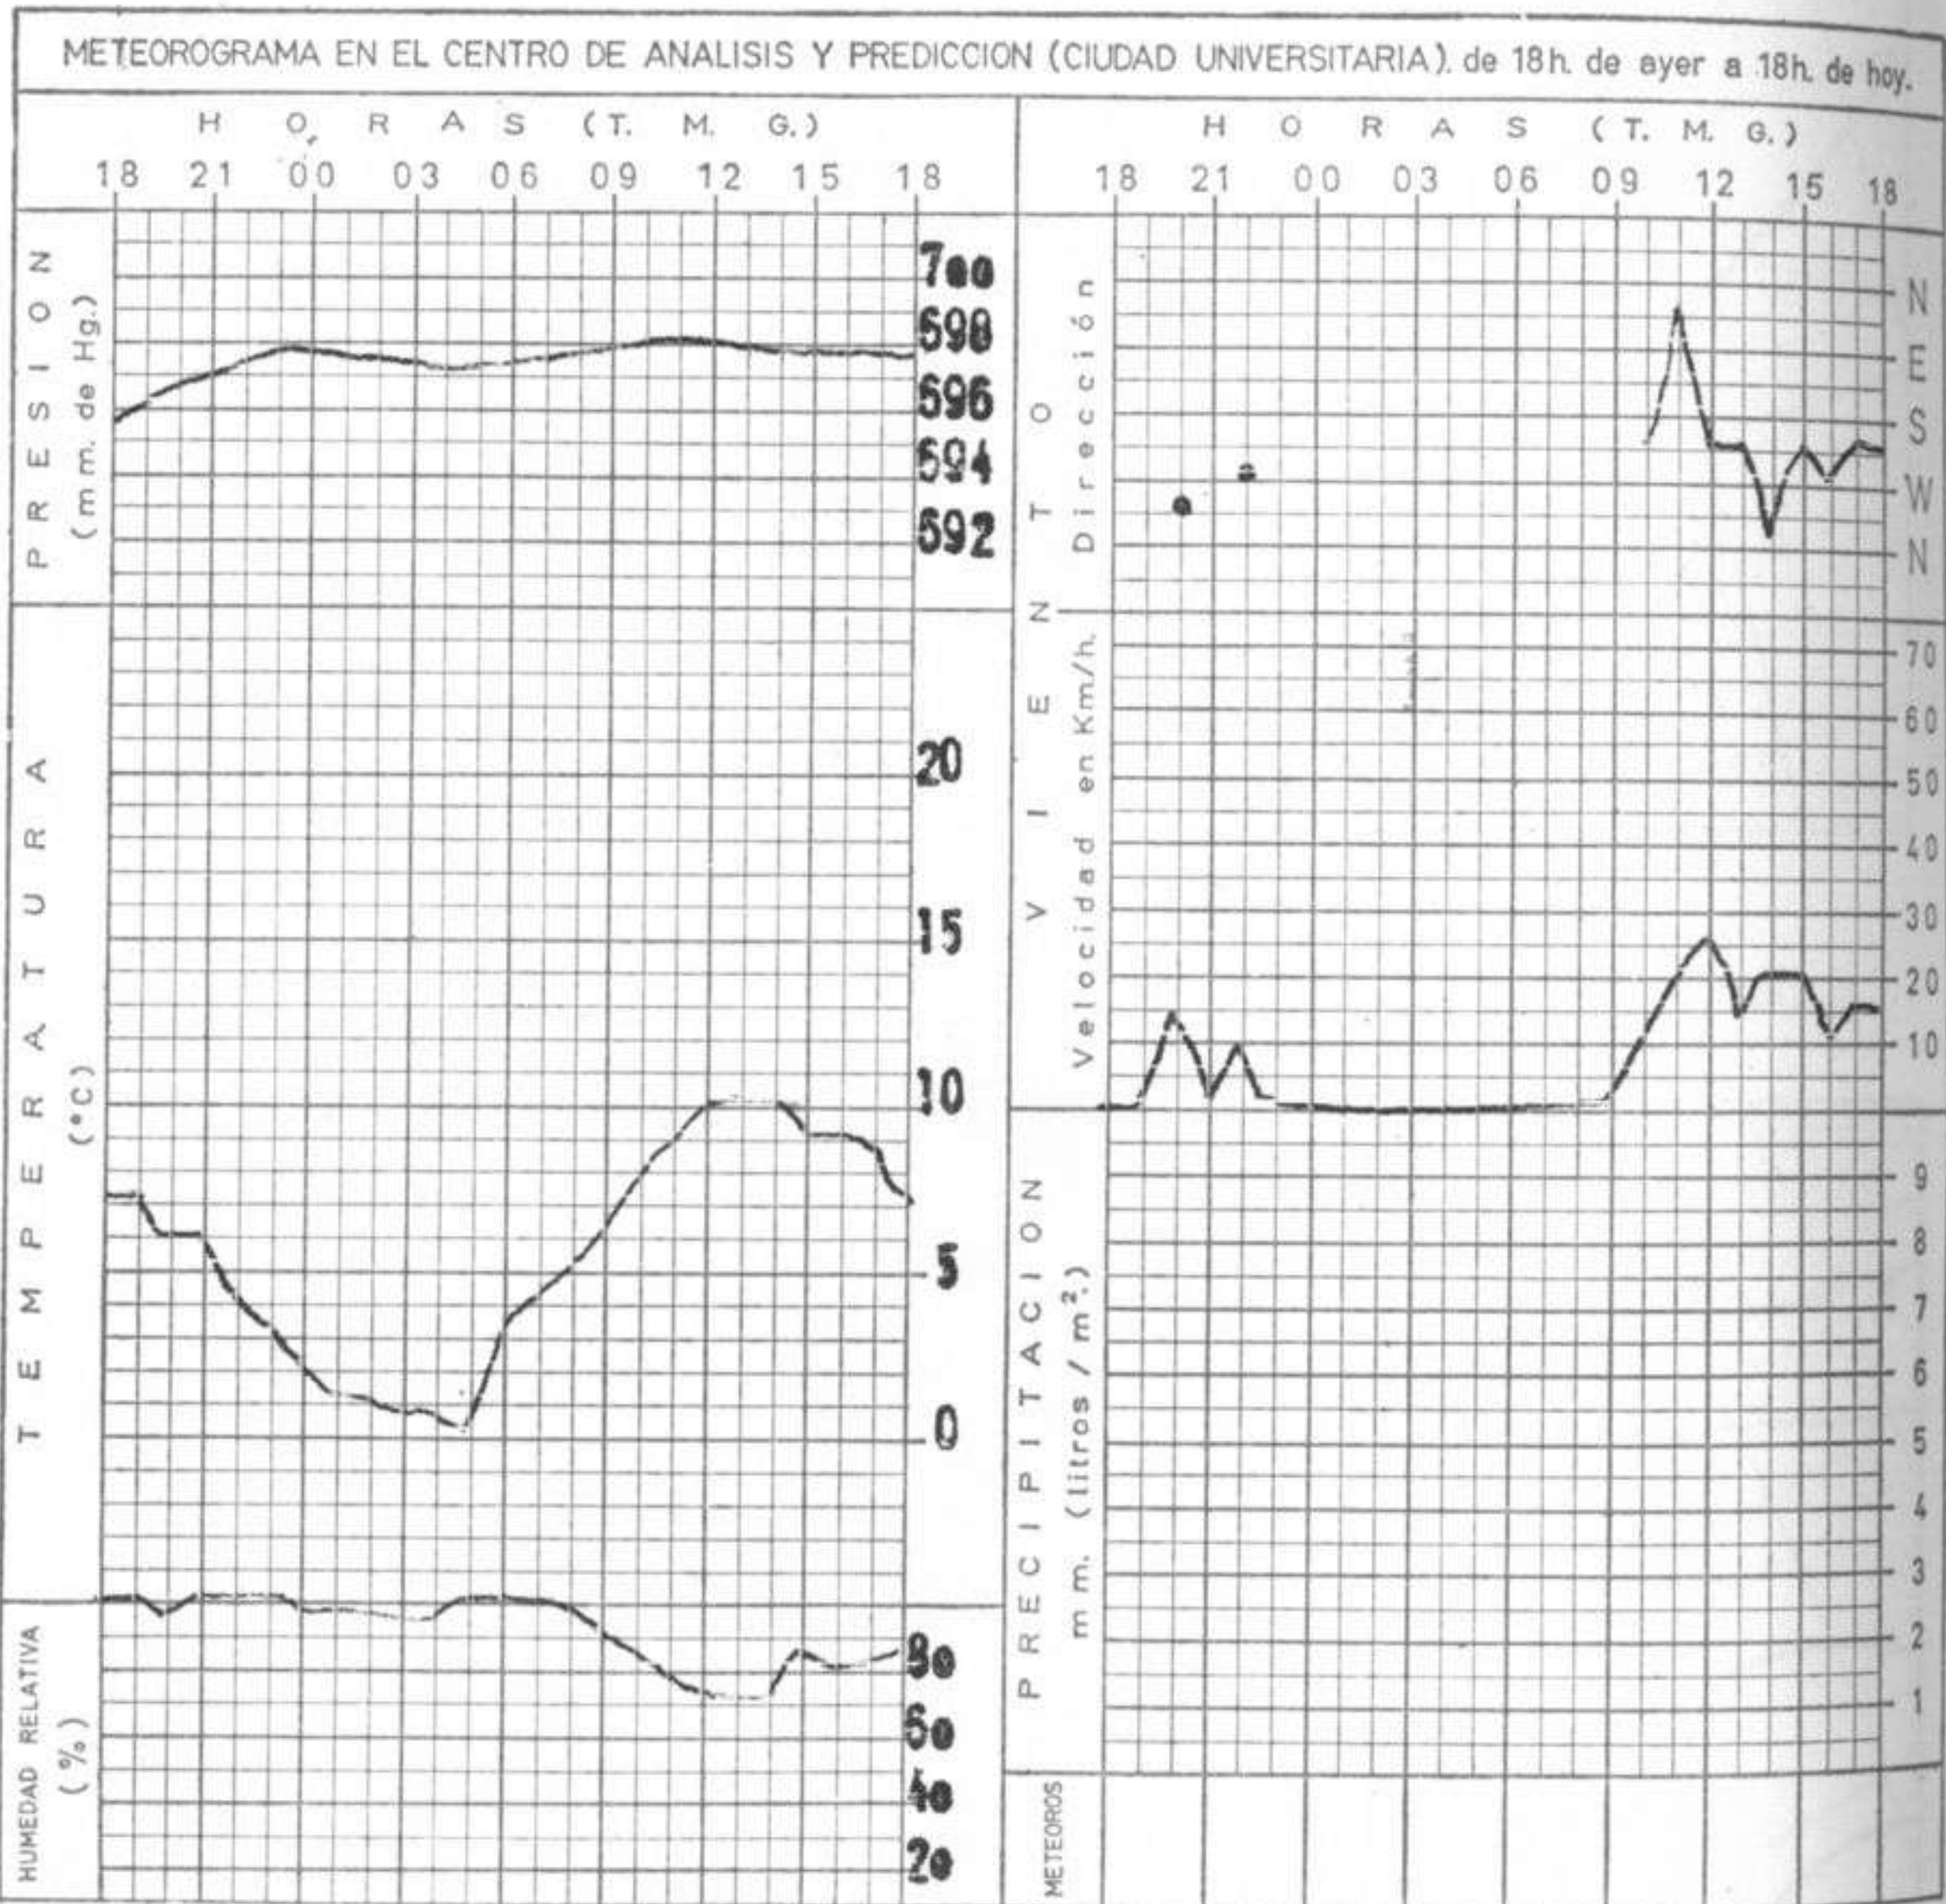

ALTITUDES  >2000  2000  1000  500  1000  500  0 Mts.

ALTITUDES mts.   
 ■ >2000   
 ■ 2000   
 ■ 1000   
 ■ 500   
 □ 500   
 □ 0

MADRID, Dia 25 de MAYO de 1971

Núm. 145

R A D I O S O N D E O S													VIENTO EN ALTITUD					
LA CORUÑA 08 001				MADRID / BARAJAS 08 221				PALMA DE M. / SON BONET 08 302				SANTA CRUZ DE TENERIFE 60 020				Estación		
Sondeo a 00 h. (T.M.G.)				Sondeo a 00 h. (T.M.G.)				Sondeo a 00 h. (T.M.G.)				Sondeo a 00 h. (T.M.G.)				Indicativo		
PPP hhh TT DD dd ff				PPP hhh TT DD dd ff				PPP hhh TT DD dd ff				PPP hhh TT DD dd ff				Dia/hora		
Altitud dd ff dd ff dd ff				Altitud dd ff dd ff dd ff				Altitud dd ff dd ff dd ff				Altitud dd ff dd ff dd ff				Altitud dd ff dd ff dd ff		
Presiones tipo	1.000	1.000	74	1.000	68	16	36	23	04	1.000	162	17	56	33	06	Tierra		
	850	850	1408 2 57 30 25	850	1423	7	58	23	21	850	1528	7	00	34	10	1.000		
	700	700	2944 -8 73 23 25	700	2992	-2	61	23	21	700	3130	6		32	14	1.500		
	500	500	5490 -24 28 40	500	5580	-20	50	23	35	500	5810	-11		25	30	2.000		
	400	400	7070 -37 27 45	400	7190	-32	60	23	39	400	7480	-23		26	55	3.000		
	300	300	9030 -43 26 60	300						300	9530	-38		24	80	4.000		
	250	250	10250 -46 25 75	250						250	10760	-46		26	90	5.500		
	200	200		200						200	12220	-55		26	110	7.000		
	150	150		150						150	14030	-60		25	60	9.000		
	100	100		100						100	16490	-70		25	60	10.500		
	70	70		70						70						12.000		
	50	50		50						50						13.500		
30	30		30						30						16.000			
20	20		20						20						Estación			
10	10		10						10						Indicativo			
Puntos notables	PPP TT DD	PPP TT DD	PPP TT DD	PPP TT DD	PPP TT DD	PPP TT DD	PPP TT DD	PPP TT DD	PPP TT DD	PPP TT DD	PPP TT DD	PPP TT DD	PPP TT DD	PPP TT DD	PPP TT DD	Tierra		
			935 6 44		1002 15 38					1015 18 56						1.000		
			663 -11 64		934 10 06					849 7 00						1.500		
			610 -12		910 10 57					834 10						2.000		
			390 -39		624 -7 65					690 6						3.000		
			280 -45		500 -21 50					616 2						4.000		
			232 -46		384 -35 61					460 -16						5.500		
					317 -46					343 -31						7.000		
										267 -43						9.000		
										184 -59						10.500		
										151 -60						12.000		
										125 -67						13.500		
									100 -68						16.000			
Sondeo a 12 h. (T.M.G.)				Sondeo a 12 h. (T.M.G.)				Sondeo a 12 h. (T.M.G.)				Sondeo a 12 h. (T.M.G.)				Estación		
PPP hhh TT DD dd ff				PPP hhh TT DD dd ff				PPP hhh TT DD dd ff				PPP hhh TT DD dd ff				Indicativo		
Dia/hora				Dia/hora				Dia/hora				Dia/hora				Dia/hora		
Presiones tipo	1.000	1.000	78	1.000	73	16	66	26	16	1.000	172	18	56	31	08	Tierra		
	850	850	1419 1 40 25 23	850	1417	4	57	23	27	850	1540	9	40	29	08	1.000		
	700	700	2955 -9 43 25 25	700	2975	-3		23	31	700	3144	5		29	20	1.500		
	500	500	5500 -24 58 24 38	500	5550	-21		23	52	500	5800	-12		25	40	2.000		
	400	400	7090 -37 59 24 45	400	7160	-33		23	76	400	7470	-23		25	50	3.000		
	300	300	9920 -49 62 25 35	300	9120	-46		23	09	300						4.000		
	250	250	10220 -48 26 45	250	10320	-52				250						5.500		
	200	200	10700 -47 25 50	200						200						7.000		
	150	150	15360 -50 25 40	150						150						9.000		
	100	100	106240 -53 25 35	100						100						10.500		
	70	70		70						70						12.000		
	50	50		50						50						13.500		
30	30		30						30						16.000			
20	20		20						20						Estación			
10	10		10						10						Indicativo			
Puntos notables	PPP TT DD	PPP TT DD	PPP TT DD	PPP TT DD	PPP TT DD	PPP TT DD	PPP TT DD	PPP TT DD	PPP TT DD	PPP TT DD	PPP TT DD	PPP TT DD	PPP TT DD	PPP TT DD	PPP TT DD	Tierra		
			936 10 56		1003 18 67					1016 19 56						1.000		
			920 7 57		992 14 66					880 9 00						1.500		
			840 0 35		868 4 57					768 10						2.000		
			800 -1 59		772 0 58					441 -18						3.000		
			696 -10 41		728 0 66					388 -26						4.000		
			640 -11 33		297 -47					332 -32						5.500		
			453 -29 60		254 -53											7.000		
			343 -47 59													9.000		
			314 -49 61													10.500		
			163 -49													12.000		
			125 -53													13.500		
		114 -49													16.000			
		103 -54																