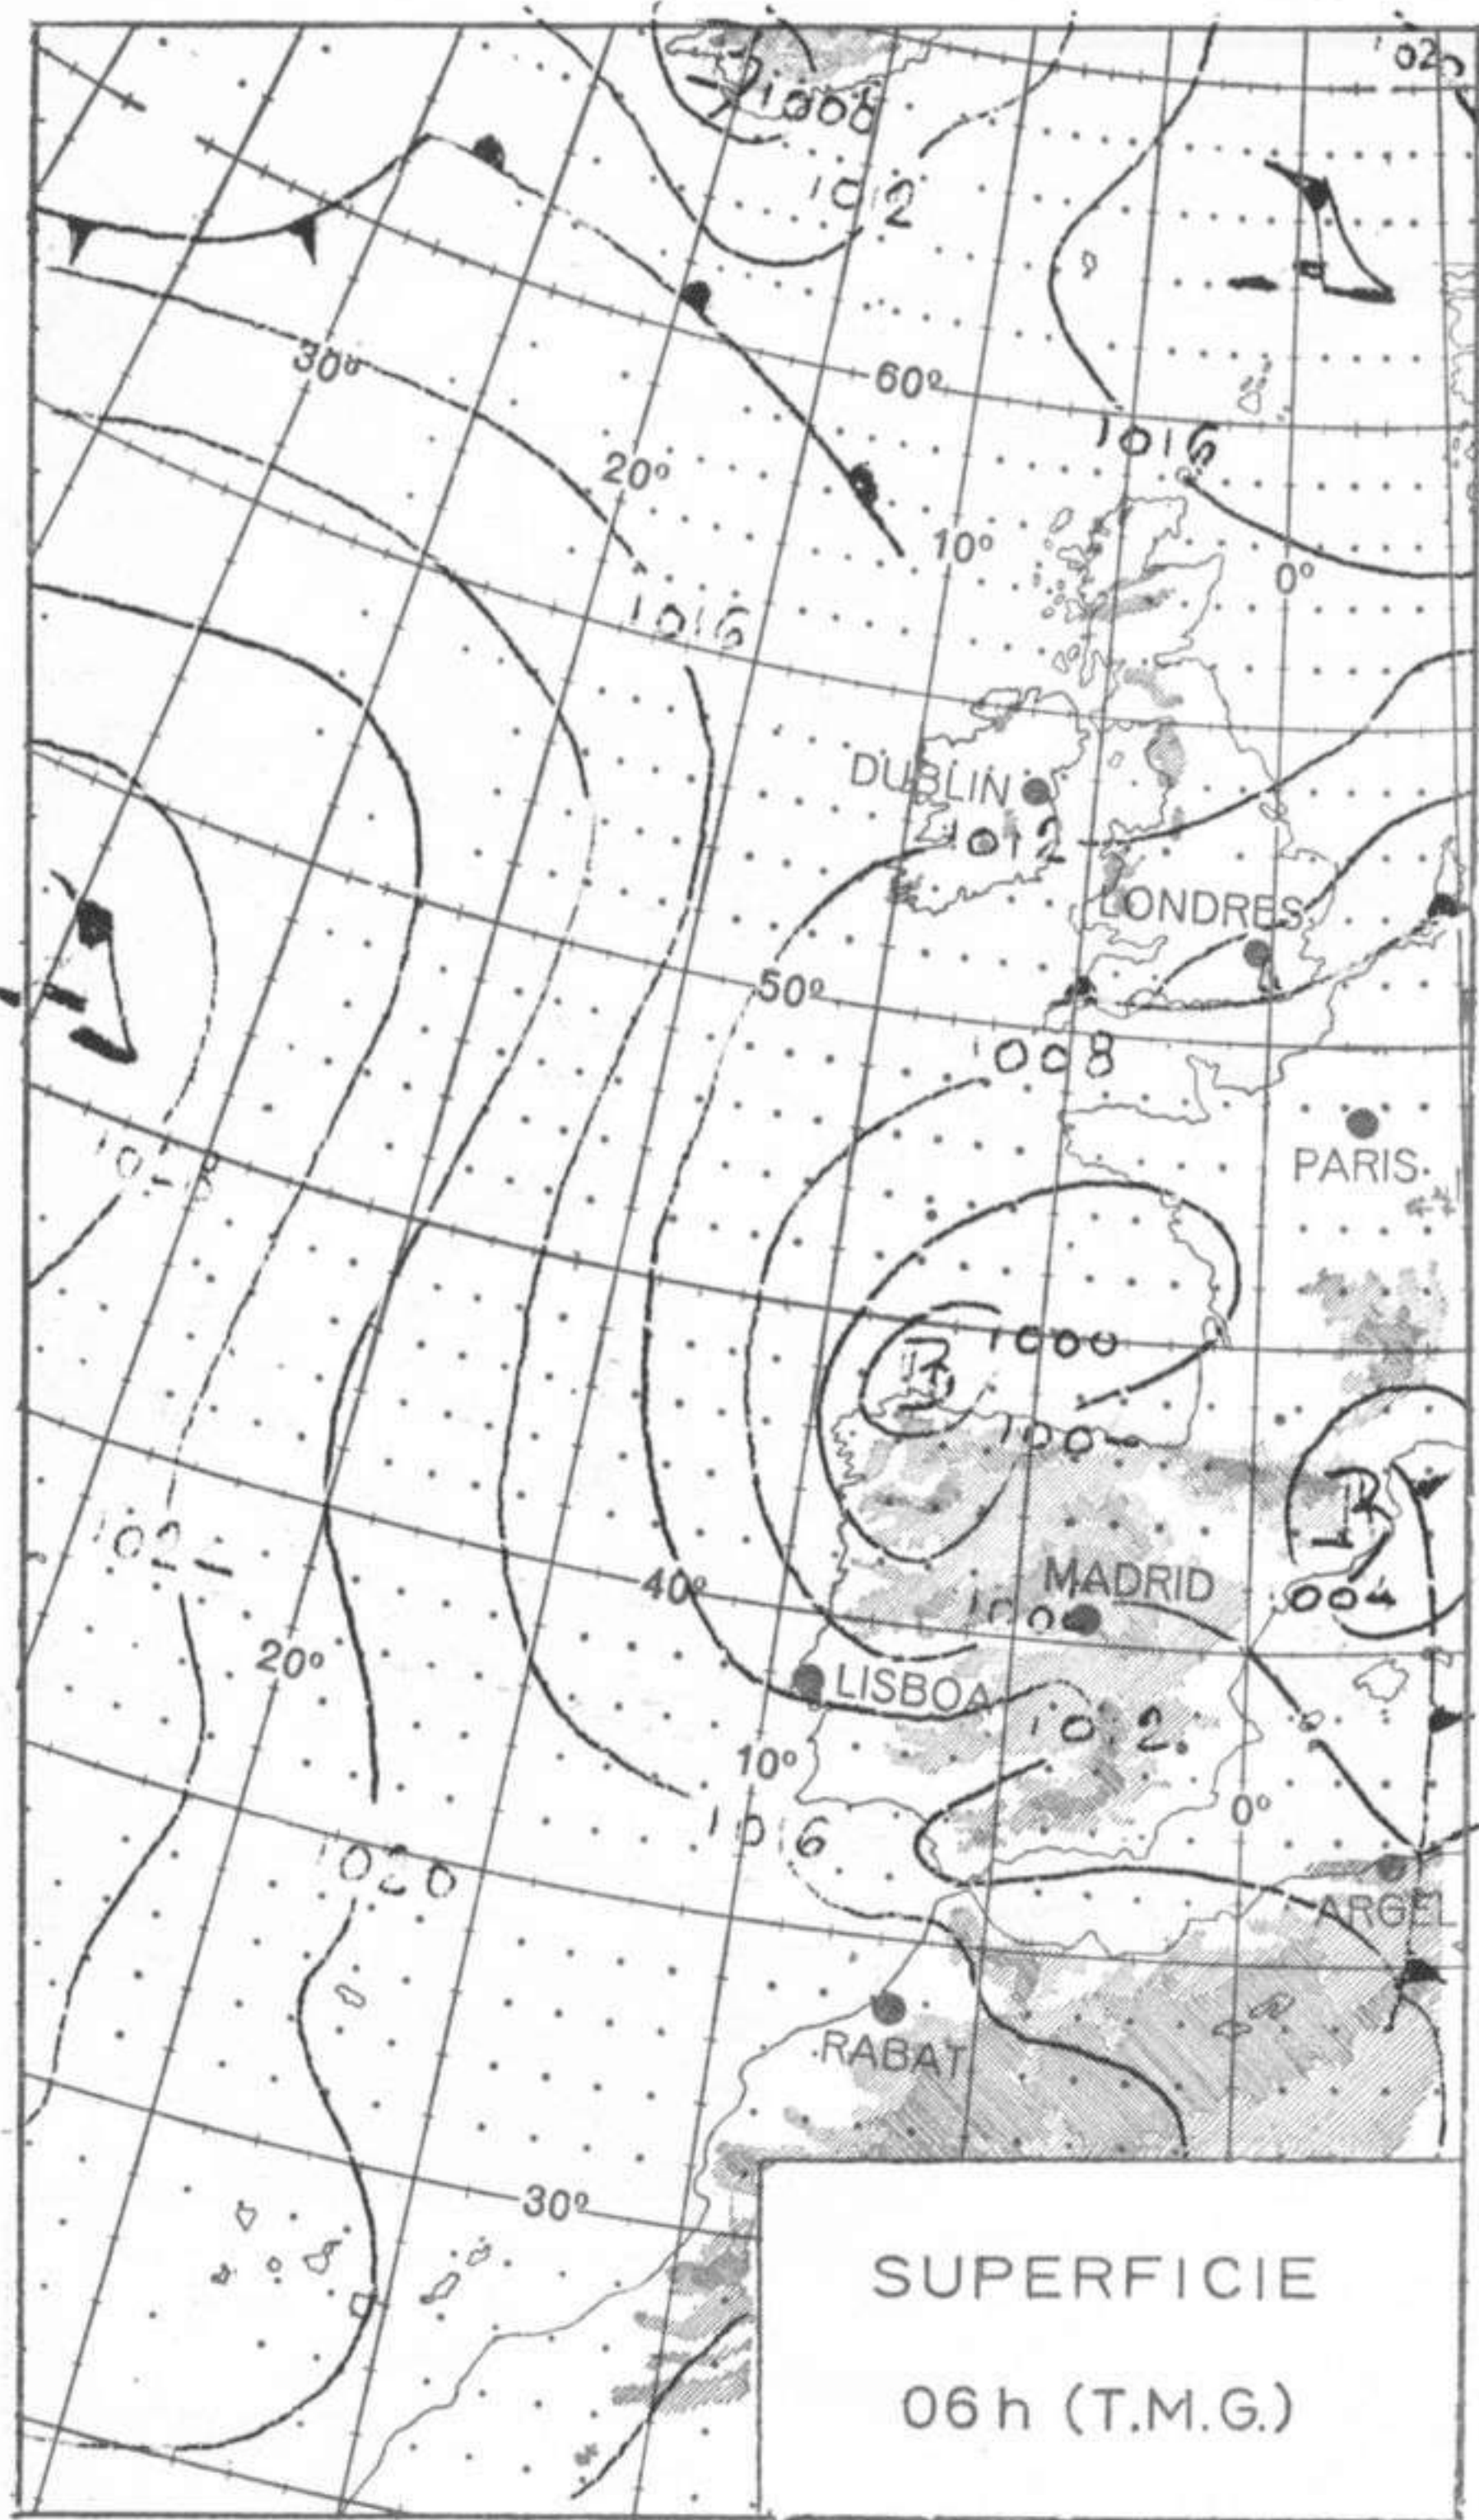

ALTITUDES  >2000  2000  1000  500  1000  500  0 Mts.

ALTITUDES mts.   
 ■ >2000   
 ■ 2000   
 ■ 1000   
 ■ 500   
 □ 500   
 □ 0

MADRID, Dia 25 de MAYO de 1971

Núm. 145

R A D I O S O N D E O S													VIENTO EN ALTITUD					
LA CORUÑA 08 001				MADRID / BARAJAS 08 221				PALMA DE M. / SON BONET 08 302				SANTA CRUZ DE TENERIFE 60 020				Estación		
Sondeo a 00 h. (T.M.G.)				Sondeo a 00 h. (T.M.G.)				Sondeo a 00 h. (T.M.G.)				Sondeo a 00 h. (T.M.G.)				Indicativo		
PPP hhh TT DD dd ff				PPP hhh TT DD dd ff				PPP hhh TT DD dd ff				PPP hhh TT DD dd ff				Dia/hora		
Altitud dd ff dd ff dd ff				Altitud dd ff dd ff dd ff				Altitud dd ff dd ff dd ff				Altitud dd ff dd ff dd ff				Altitud dd ff dd ff dd ff		
Presiones tipo	1.000	1.000	74	1.000	68	16	36	23	04	1.000	162	17	56	33	06	Tierra		
	850	850	1408 2 57 30 25	850	1423	7	58	23	21	850	1528	7	00	34	10	1.000		
	700	700	2944 -8 73 23 25	700	2992	-2	61	23	21	700	3130	6		32	14	1.500		
	500	500	5490 -24 28 40	500	5580	-20	50	23	35	500	5810	-11		25	30	2.000		
	400	400	7070 -37 27 45	400	7190	-32	60	23	39	400	7480	-23		26	55	3.000		
	300	300	9030 -43 26 60	300						300	9530	-38		24	80	4.000		
	250	250	10250 -46 25 75	250						250	10760	-46		26	90	5.500		
	200	200		200						200	12220	-55		26	110	7.000		
	150	150		150						150	14030	-60		25	60	9.000		
	100	100		100						100	16490	-70		25	60	10.500		
	70	70		70						70						12.000		
	50	50		50						50						13.500		
30	30		30						30						16.000			
20	20		20						20						Estación			
10	10		10						10						Indicativo			
Puntos notables	PPP TT DD	PPP TT DD	PPP TT DD	PPP TT DD	PPP TT DD	PPP TT DD	PPP TT DD	PPP TT DD	PPP TT DD	PPP TT DD	PPP TT DD	PPP TT DD	PPP TT DD	PPP TT DD	PPP TT DD	Tierra		
			935 6 44		1002 15 38					1015 18 56						1.000		
			663 -11 64		934 10 06					849 7 00						1.500		
			610 -12		910 10 57					834 10						2.000		
			390 -39		624 -7 65					690 6						3.000		
			280 -45		500 -21 50					616 2						4.000		
			232 -46		384 -35 61					460 -16						5.500		
					317 -46					343 -31						7.000		
										267 -43						9.000		
										184 -59						10.500		
										151 -60						12.000		
										125 -67						13.500		
									100 -68						16.000			
Sondeo a 12 h. (T.M.G.)				Sondeo a 12 h. (T.M.G.)				Sondeo a 12 h. (T.M.G.)				Sondeo a 12 h. (T.M.G.)				Estación		
PPP hhh TT DD dd ff				PPP hhh TT DD dd ff				PPP hhh TT DD dd ff				PPP hhh TT DD dd ff				Indicativo		
Dia/hora				Dia/hora				Dia/hora				Dia/hora				Dia/hora		
Presiones tipo	1.000	1.000	78	1.000	73	16	66	26	16	1.000	172	18	56	31	08	Tierra		
	850	850	1419 1 40 25 23	850	1417	4	57	23	27	850	1540	9	40	29	08	1.000		
	700	700	2955 -9 43 25 25	700	2975	-3		23	31	700	3144	5		29	20	1.500		
	500	500	5500 -24 58 24 38	500	5550	-21		23	52	500	5800	-12		25	40	2.000		
	400	400	7090 -37 59 24 45	400	7160	-33		23	76	400	7470	-23		25	50	3.000		
	300	300	9920 -49 62 25 35	300	9120	-46		23	09	300						4.000		
	250	250	10220 -48 26 45	250	10320	-52				250						5.500		
	200	200	10700 -47 25 50	200						200						7.000		
	150	150	15360 -50 25 40	150						150						9.000		
	100	100	106240 -53 25 35	100						100						10.500		
	70	70		70						70						12.000		
	50	50		50						50						13.500		
30	30		30						30						16.000			
20	20		20						20						Estación			
10	10		10						10						Indicativo			
Puntos notables	PPP TT DD	PPP TT DD	PPP TT DD	PPP TT DD	PPP TT DD	PPP TT DD	PPP TT DD	PPP TT DD	PPP TT DD	PPP TT DD	PPP TT DD	PPP TT DD	PPP TT DD	PPP TT DD	PPP TT DD	Tierra		
			936 10 56		1003 18 67					1016 19 56						1.000		
			920 7 57		992 14 66					880 9 00						1.500		
			840 0 35		868 4 57					768 10						2.000		
			800 -1 59		772 0 58					441 -18						3.000		
			696 -10 41		728 0 66					388 -26						4.000		
			640 -11 33		297 -47					332 -32						5.500		
			453 -29 60		254 -53											7.000		
			343 -47 59													9.000		
			314 -49 61													10.500		
			163 -49													12.000		
			125 -53													13.500		
		114 -49													16.000			
		103 -54																