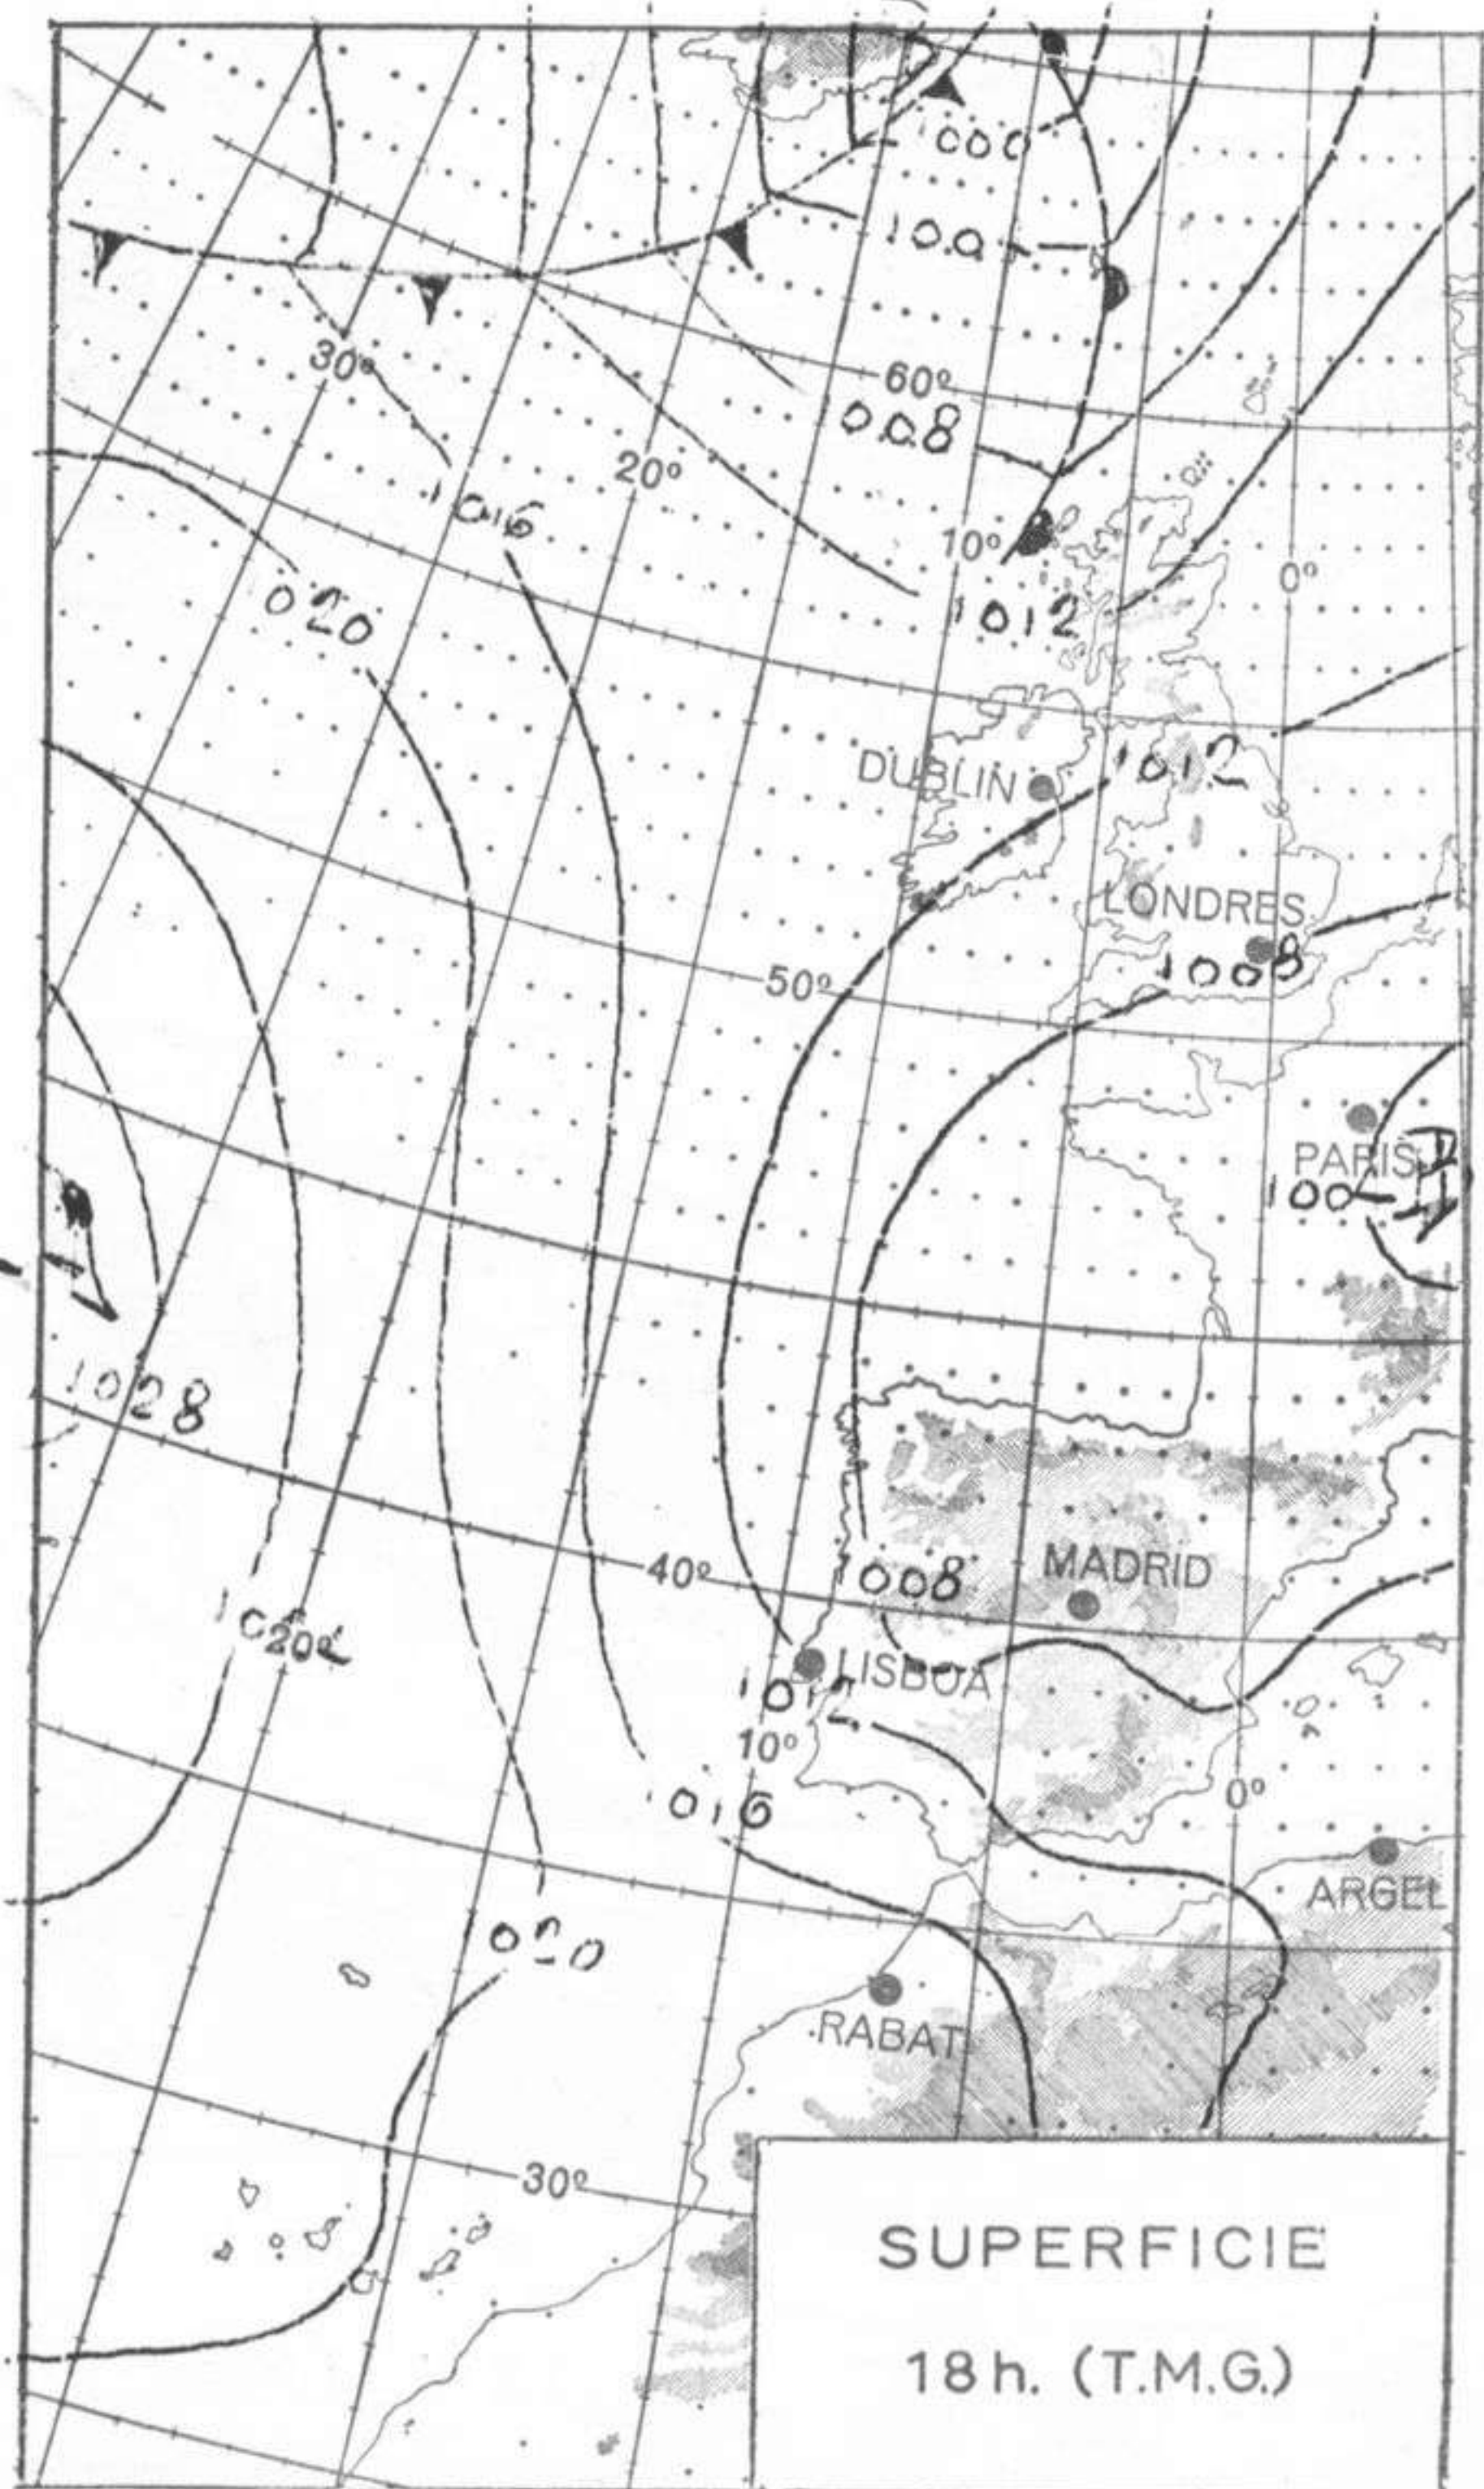

ALTITUDES  >2000  2000  1000  500  1000  500  0 Mts.

ALTITUDES mts.   
 ■ >2000   
 ■ 2000   
 ■ 1000   
 ■ 500   
 □ 500   
 □ 0

MADRID, Dia 25 de MAYO de 1971

Núm. 145

R A D I O S O N D E O S													VIENTO EN ALTITUD					
LA CORUÑA 08 001				MADRID / BARAJAS 08 221				PALMA DE M. / SON BONET 08 302				SANTA CRUZ DE TENERIFE 60 020				Estación		
Sondeo a 00 h. (T.M.G.)				Sondeo a 00 h. (T.M.G.)				Sondeo a 00 h. (T.M.G.)				Sondeo a 00 h. (T.M.G.)				Indicativo		
PPP hhh TT DD dd ff				PPP hhh TT DD dd ff				PPP hhh TT DD dd ff				PPP hhh TT DD dd ff				Dia/hora		
Altitud dd ff dd ff dd ff				Altitud dd ff dd ff dd ff				Altitud dd ff dd ff dd ff				Altitud dd ff dd ff dd ff				Altitud dd ff dd ff dd ff		
Presiones tipo	1.000	1.000	74	1.000	68	16	36	23	04	1.000	162	17	56	33	06	Tierra		
	850	850	1408 2 57 30 25	850	1423	7	58	23	21	850	1528	7	00	34	10	1.000		
	700	700	2944 -8 73 23 25	700	2992	-2	61	23	21	700	3130	6		32	14	1.500		
	500	500	5490 -24 28 40	500	5580	-20	50	23	35	500	5810	-11		25	30	2.000		
	400	400	7070 -37 27 45	400	7190	-32	60	23	39	400	7480	-23		26	55	3.000		
	300	300	9030 -43 26 60	300						300	9530	-38		24	80	4.000		
	250	250	10250 -46 25 75	250						250	10760	-46		26	90	5.500		
	200	200		200						200	12220	-55		26	110	7.000		
	150	150		150						150	14030	-60		25	60	9.000		
	100	100		100						100	16490	-70		25	60	10.500		
	70	70		70						70						12.000		
	50	50		50						50						13.500		
30	30		30						30						16.000			
20	20		20						20						Estación			
10	10		10						10						Indicativo			
Puntos notables	PPP TT DD	PPP TT DD	PPP TT DD	PPP TT DD	PPP TT DD	PPP TT DD	PPP TT DD	PPP TT DD	PPP TT DD	PPP TT DD	PPP TT DD	PPP TT DD	PPP TT DD	PPP TT DD	PPP TT DD	Tierra		
			935 6 44		1002 15 38					1015 18 56						1.000		
			663 -11 64		934 10 06					849 7 00						1.500		
			610 -12		910 10 57					834 10						2.000		
			390 -39		624 -7 65					690 6						3.000		
			280 -45		500 -21 50					616 2						4.000		
			232 -46		384 -35 61					460 -16						5.500		
					317 -46					343 -31						7.000		
										267 -43						9.000		
										184 -59						10.500		
										151 -60						12.000		
										125 -67						13.500		
									100 -68						16.000			
Sondeo a 12 h. (T.M.G.)				Sondeo a 12 h. (T.M.G.)				Sondeo a 12 h. (T.M.G.)				Sondeo a 12 h. (T.M.G.)				Estación		
PPP hhh TT DD dd ff				PPP hhh TT DD dd ff				PPP hhh TT DD dd ff				PPP hhh TT DD dd ff				Indicativo		
Dia/hora				Dia/hora				Dia/hora				Dia/hora				Dia/hora		
Presiones tipo	1.000	1.000	78	1.000	73	16	66	26	16	1.000	172	18	56	31	08	Tierra		
	850	850	1419 1 40 25 23	850	1417	4	57	23	27	850	1540	9	40	29	08	1.000		
	700	700	2955 -9 43 25 25	700	2975	-3		23	31	700	3144	5		29	20	1.500		
	500	500	5500 -24 58 24 38	500	5550	-21		23	52	500	5800	-12		25	40	2.000		
	400	400	7090 -37 59 24 45	400	7160	-33		23	76	400	7470	-23		25	50	3.000		
	300	300	9920 -49 62 25 35	300	9120	-46		23	09	300						4.000		
	250	250	10220 -48 26 45	250	10320	-52				250						5.500		
	200	200	10700 -47 25 50	200						200						7.000		
	150	150	15360 -50 25 40	150						150						9.000		
	100	100	106240 -53 25 35	100						100						10.500		
	70	70		70						70						12.000		
	50	50		50						50						13.500		
30	30		30						30						16.000			
20	20		20						20						Estación			
10	10		10						10						Indicativo			
Puntos notables	PPP TT DD	PPP TT DD	PPP TT DD	PPP TT DD	PPP TT DD	PPP TT DD	PPP TT DD	PPP TT DD	PPP TT DD	PPP TT DD	PPP TT DD	PPP TT DD	PPP TT DD	PPP TT DD	PPP TT DD	Tierra		
			936 10 56		1003 18 67					1016 19 56						1.000		
			920 7 57		992 14 66					880 9 00						1.500		
			840 0 35		868 4 57					768 10						2.000		
			800 -1 59		772 0 58					441 -18						3.000		
			696 -10 41		728 0 66					388 -26						4.000		
			640 -11 33		297 -47					332 -32						5.500		
			453 -29 60		254 -53											7.000		
			343 -47 59													9.000		
			314 -49 61													10.500		
			163 -49													12.000		
			125 -53													13.500		
		114 -49													16.000			
		103 -54																