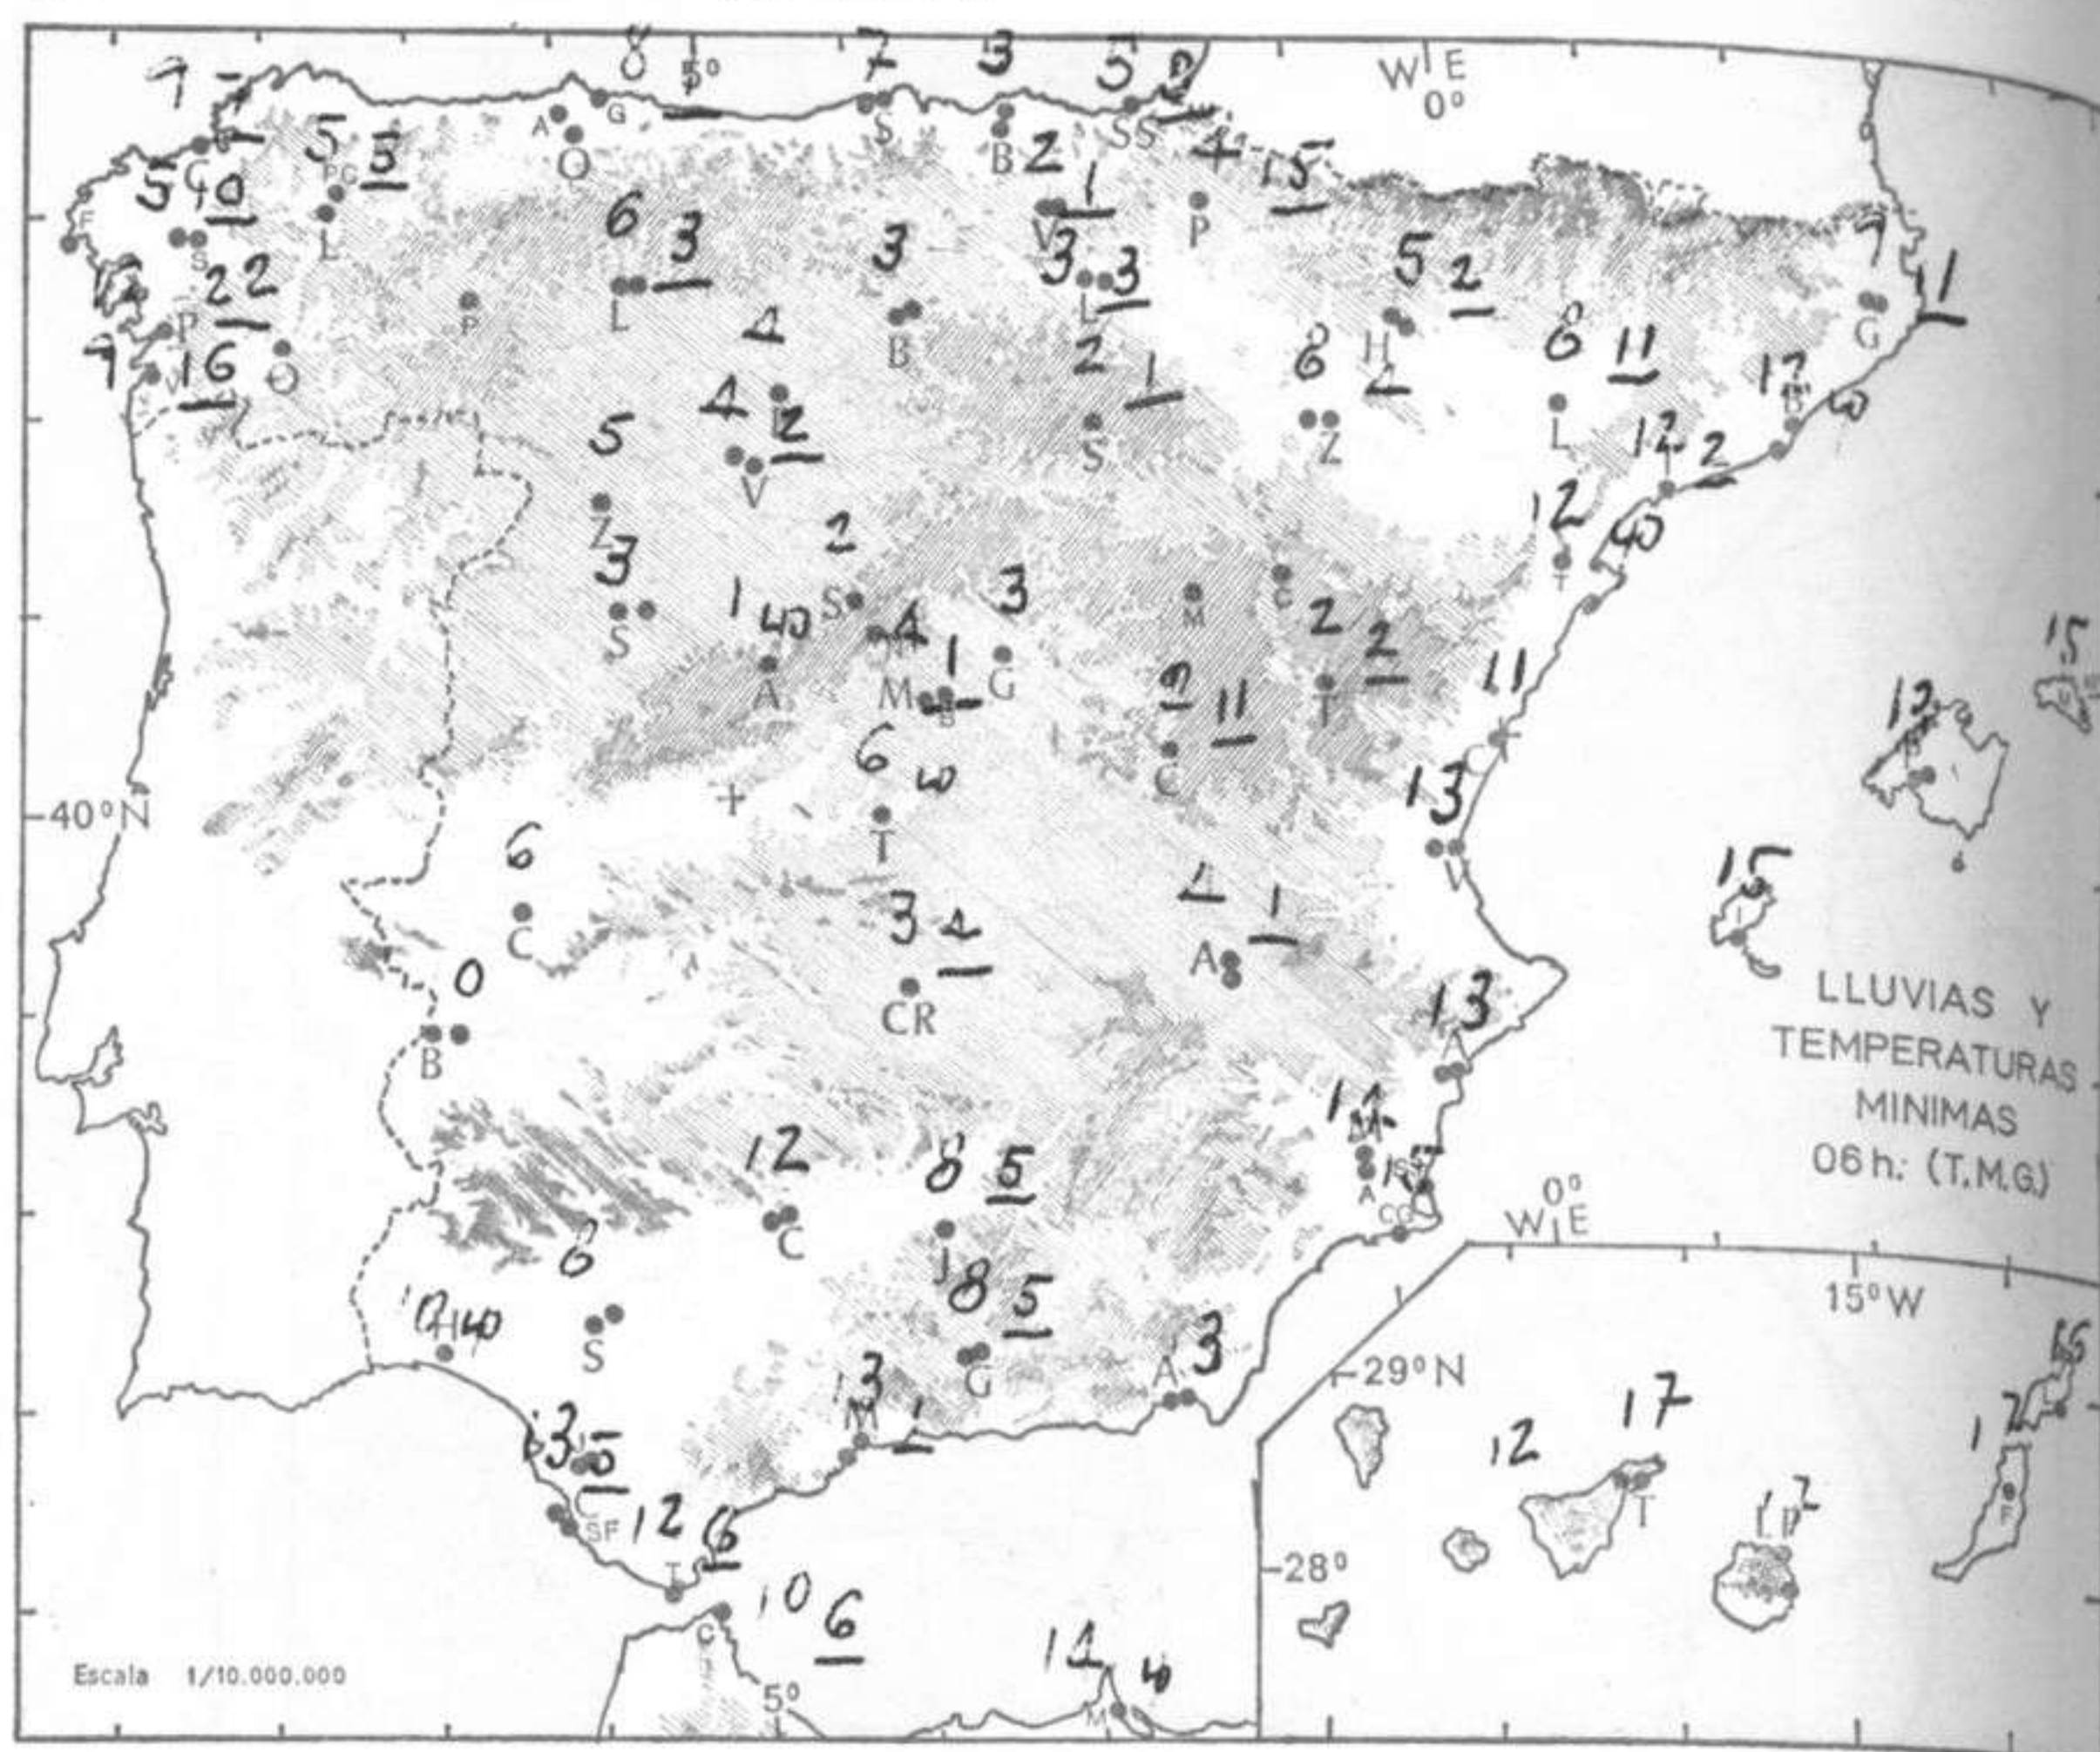

ALTITUDES  >2000  2000  1000  500  1000  500  0 Mts.

ALTITUDES mts.   
 ■ >2000   
 ■ 2000   
 ■ 1000   
 ■ 500   
 □ 500   
 □ 0

MADRID, Dia 25 de MAYO de 1971

Núm. 145

R A D I O S O N D E O S													VIENTO EN ALTITUD					
LA CORUÑA 08 001				MADRID / BARAJAS 08 221				PALMA DE M. / SON BONET 08 302				SANTA CRUZ DE TENERIFE 60 020				Estación		
Sondeo a 00 h. (T.M.G.)				Sondeo a 00 h. (T.M.G.)				Sondeo a 00 h. (T.M.G.)				Sondeo a 00 h. (T.M.G.)				Indicativo		
PPP hhh TT DD dd ff				PPP hhh TT DD dd ff				PPP hhh TT DD dd ff				PPP hhh TT DD dd ff				Dia/hora		
Altitud dd ff dd ff dd ff				Altitud dd ff dd ff dd ff				Altitud dd ff dd ff dd ff				Altitud dd ff dd ff dd ff				Altitud dd ff dd ff dd ff		
Presiones tipo	1.000	1.000	74	1.000	68	16	36	23	04	1.000	162	17	56	33	06	Tierra		
	850	850	1408 2 57 30 25	850	1423	7	58	23	21	850	1528	7	00	34	10	1.000		
	700	700	2944 -8 73 23 25	700	2992	-2	61	23	21	700	3130	6		32	14	1.500		
	500	500	5490 -24 28 40	500	5580	-20	50	23	35	500	5810	-11		25	30	2.000		
	400	400	7070 -37 27 45	400	7190	-32	60	23	39	400	7480	-23		26	55	3.000		
	300	300	9030 -43 26 60	300						300	9530	-38		24	80	4.000		
	250	250	10250 -46 25 75	250						250	10760	-46		26	90	5.500		
	200	200		200						200	12220	-55		26	110	7.000		
	150	150		150						150	14030	-60		25	60	9.000		
	100	100		100						100	16490	-70		25	60	10.500		
	70	70		70						70						12.000		
	50	50		50						50						13.500		
30	30		30						30						16.000			
20	20		20						20						Estación			
10	10		10						10						Indicativo			
Puntos notables	PPP TT DD	PPP TT DD	PPP TT DD	PPP TT DD	PPP TT DD	PPP TT DD	PPP TT DD	PPP TT DD	PPP TT DD	PPP TT DD	PPP TT DD	PPP TT DD	PPP TT DD	PPP TT DD	PPP TT DD	Tierra		
			935 6 44		1002 15 38					1015 18 56						1.000		
			663 -11 64		934 10 06					849 7 00						1.500		
			610 -12		910 10 57					834 10						2.000		
			390 -39		624 -7 65					690 6						3.000		
			280 -45		500 -21 50					616 2						4.000		
			232 -46		384 -35 61					460 -16						5.500		
					317 -46					343 -31						7.000		
										267 -43						9.000		
										184 -59						10.500		
										151 -60						12.000		
										125 -67						13.500		
									100 -68						16.000			
Sondeo a 12 h. (T.M.G.)				Sondeo a 12 h. (T.M.G.)				Sondeo a 12 h. (T.M.G.)				Sondeo a 12 h. (T.M.G.)				Estación		
PPP hhh TT DD dd ff				PPP hhh TT DD dd ff				PPP hhh TT DD dd ff				PPP hhh TT DD dd ff				Indicativo		
Dia/hora				Dia/hora				Dia/hora				Dia/hora				Dia/hora		
Presiones tipo	1.000	1.000	78	1.000	73	16	66	26	16	1.000	172	18	56	31	08	Tierra		
	850	850	1419 1 40 25 23	850	1417	4	57	23	27	850	1540	9	40	29	08	1.000		
	700	700	2955 -9 43 25 25	700	2975	-3		23	31	700	3144	5		29	20	1.500		
	500	500	5500 -24 58 24 38	500	5550	-21		23	52	500	5800	-12		25	40	2.000		
	400	400	7090 -37 59 24 45	400	7160	-33		23	76	400	7470	-23		25	50	3.000		
	300	300	9920 -49 62 25 35	300	9120	-46		23	09	300						4.000		
	250	250	10220 -48 26 45	250	10320	-52				250						5.500		
	200	200	10700 -47 25 50	200						200						7.000		
	150	150	15360 -50 25 40	150						150						9.000		
	100	100	106240 -53 25 35	100						100						10.500		
	70	70		70						70						12.000		
	50	50		50						50						13.500		
30	30		30						30						16.000			
20	20		20						20						Estación			
10	10		10						10						Indicativo			
Puntos notables	PPP TT DD	PPP TT DD	PPP TT DD	PPP TT DD	PPP TT DD	PPP TT DD	PPP TT DD	PPP TT DD	PPP TT DD	PPP TT DD	PPP TT DD	PPP TT DD	PPP TT DD	PPP TT DD	PPP TT DD	Tierra		
			936 10 56		1003 18 67					1016 19 56						1.000		
			920 7 57		992 14 66					880 9 00						1.500		
			840 0 35		868 4 57					768 10						2.000		
			800 -1 59		772 0 58					441 -18						3.000		
			696 -10 41		728 0 66					388 -26						4.000		
			640 -11 33		297 -47					332 -32						5.500		
			453 -29 60		254 -53											7.000		
			343 -47 59													9.000		
			314 -49 61													10.500		
			163 -49													12.000		
			125 -53													13.500		
		114 -49													16.000			
		103 -54																