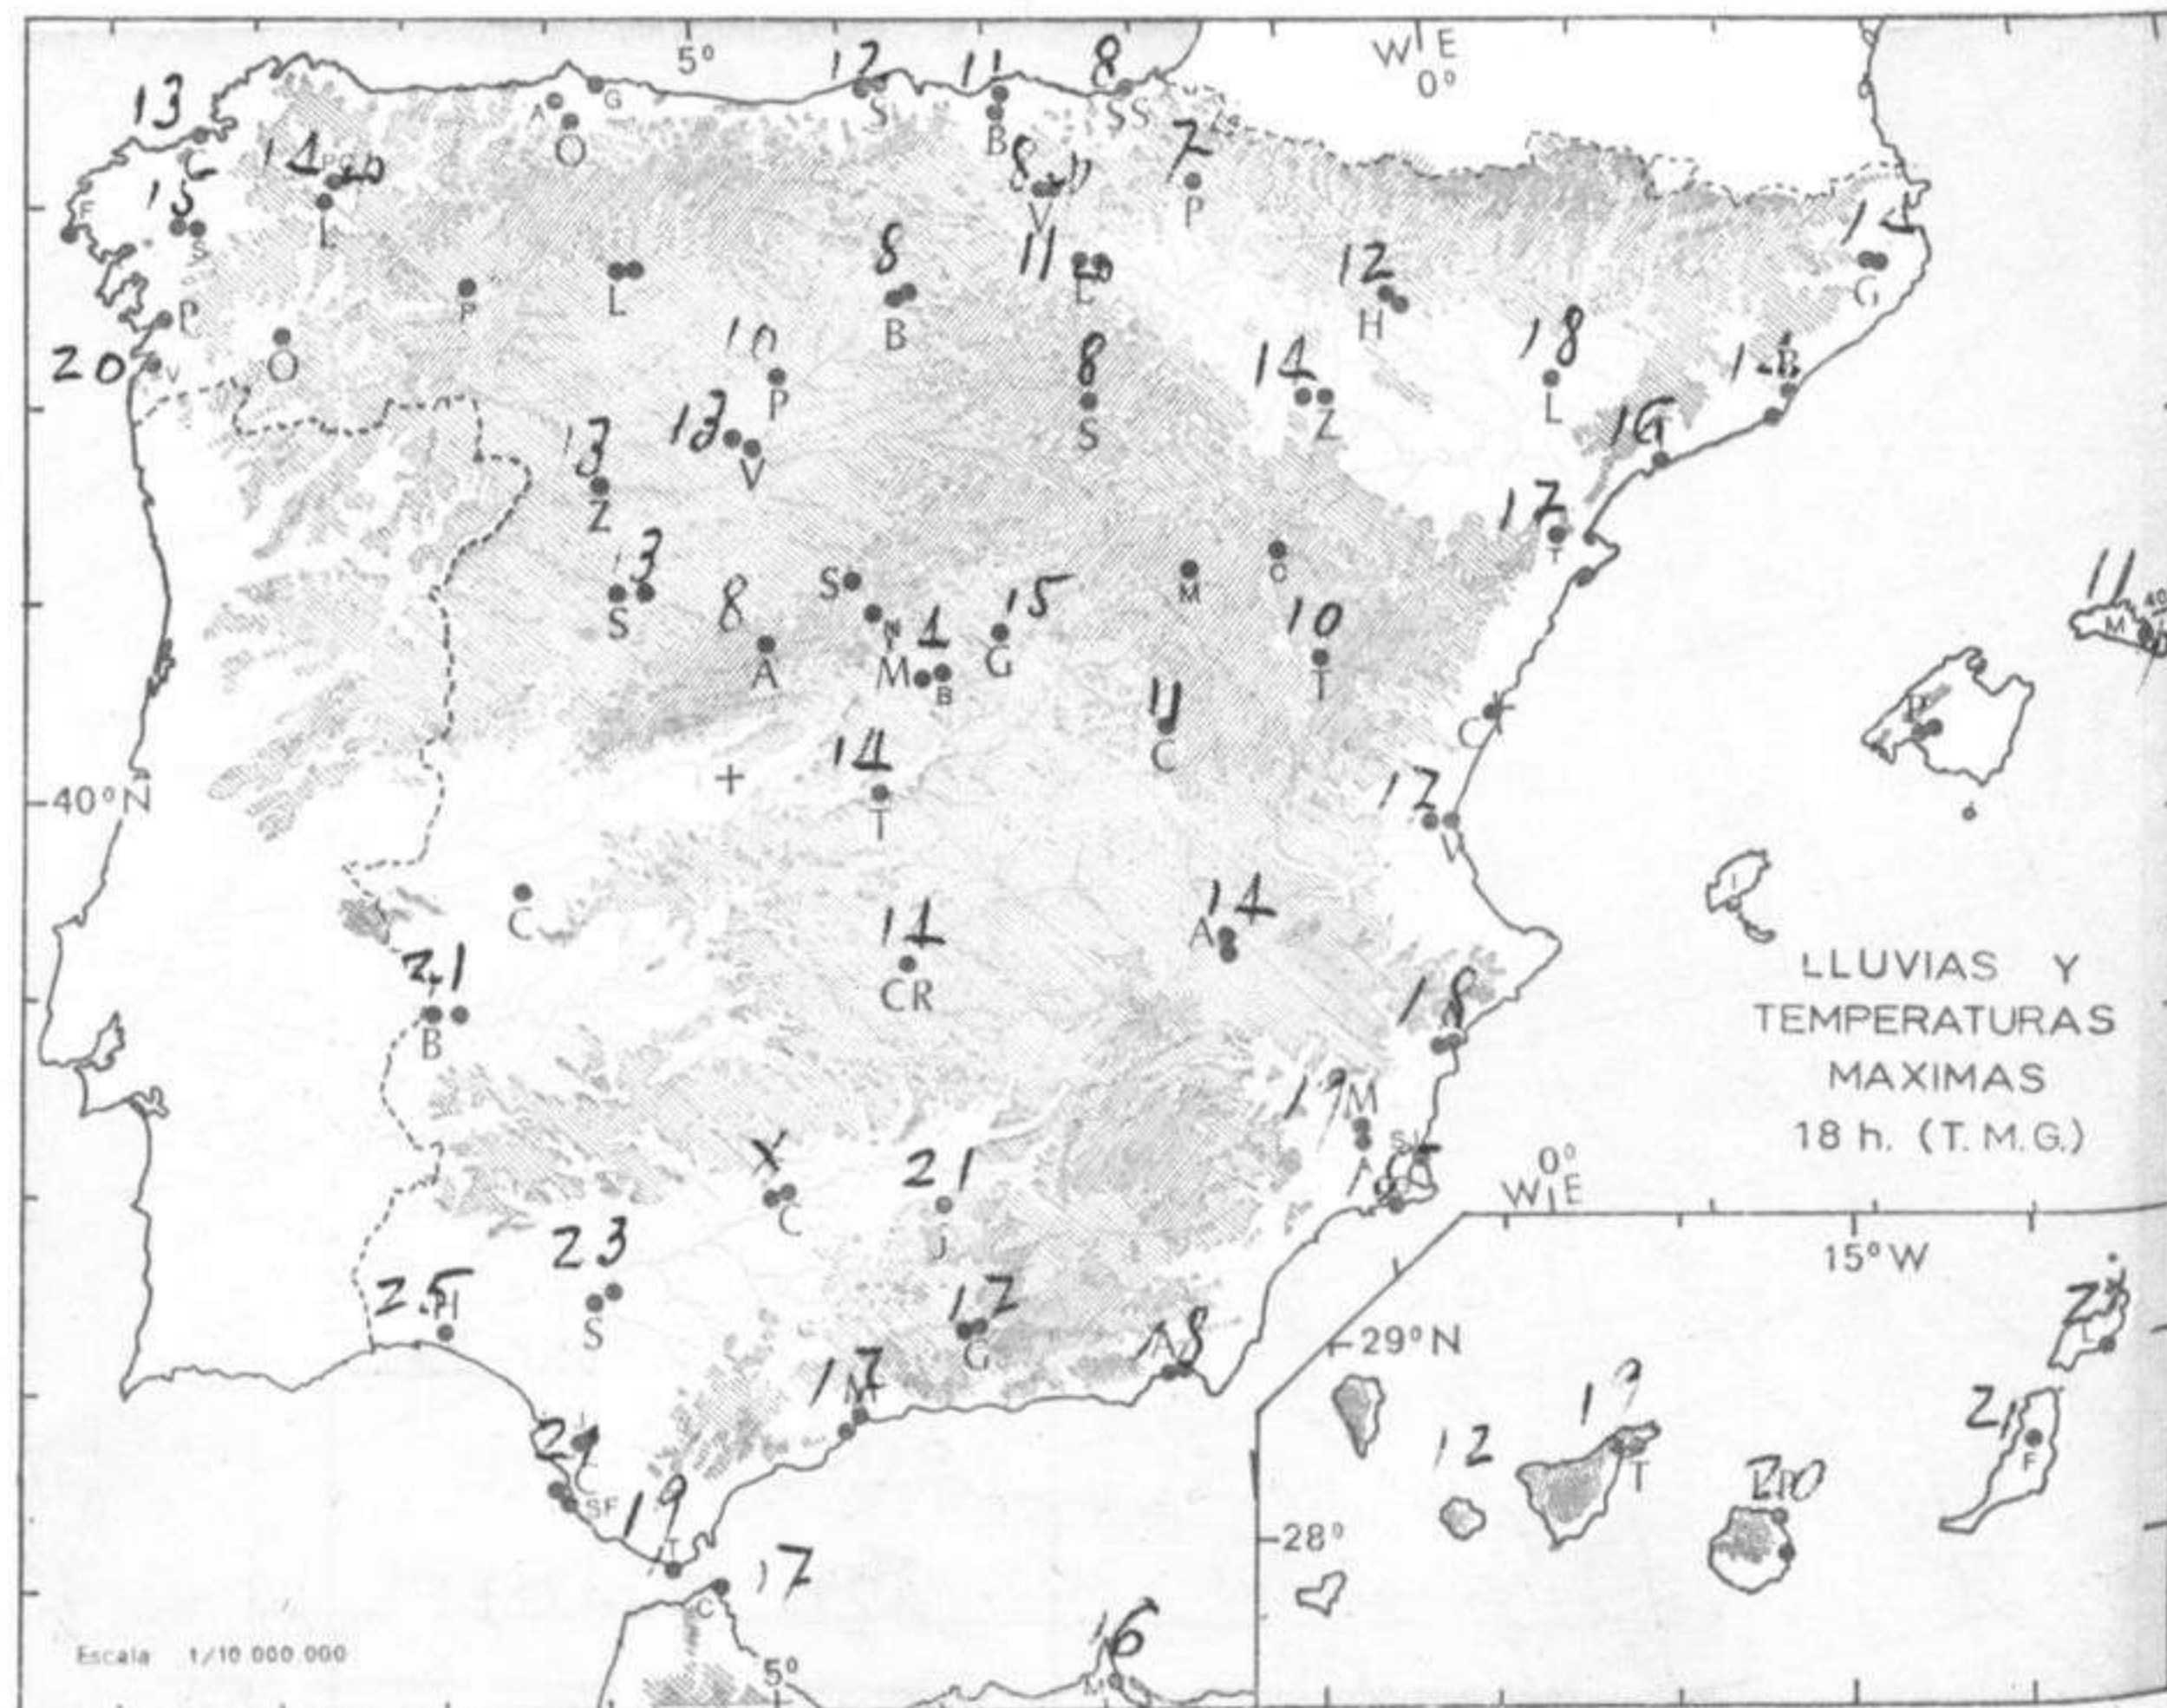

ALTITUDES >2000 2000 1000 500 0 Mts.

MADRID, Dia 28 de MARZO de 1971

Núm. 87.

R A D I O S O N D E O S																VIENTO EN ALTITUD											
L A C O R U N A 08 001				M A D R I D / B A R A J A S 08 221				P A L M A D E M. / S O N B O N E T 08 302				S A N T A C R U Z D E T E N E R I F E 60 020				Estación											
Sondeo a 00 h. (T.M.G.)				Sondeo a 00 h. (T.M.G.)				Sondeo a 00 h. (T.M.G.)				Sondeo a 00 h. (T.M.G.)				Indicativo											
PPP hhh TT DD dd ff				PPP hhh TT DD dd ff				PPP hhh TT DD dd ff				PPP hhh TT DD dd ff				Dia/hora											
Altitud				Altitud				Altitud				Altitud				dd ff	dd ff	dd ff									
Presiones tipo	1.000	156	0	21	07	14	1.000	153					1.000	99	9	50	10	08	1.000						Tierra		
	850	1448	-8	12	24	12	850	1487	3	12	36	26	850	1426	0	28	04	04	850						1.000		
	700	2962	-10	67	33	15	700	3028	-5	63	36	45	700	2945	-13	00	35	45	700						1.500		
	500	5510	-22	39	34	37	500	5620	-19				500	5420	-31		32	21	500						2.000		
	400	7110	-34	39	33	50	400						400	6990	-43		34	37	400						3.000		
	300	9060	-50	31	33	87	300						300	8900	-46		33	39	300						4.000		
	250	10230	-57	29	33	72	250						250	10110	-47		31	41	250						5.500		
	200	11620	-62	28	33	50	200						200	11590	-47		31	78	200						7.000		
	150	13430	-56	37	33	48	150						150						150						9.000		
	100	16000	-57	47	32	30	100						100						100						10.500		
	70						70						70						70						12.000		
50						50						50						50						13.500			
30						30						30						30						16.000			
20						20						20						20						Estación			
10						10						10						10						Indicativo			
Puntos notables	1017	1	28				944	8	61				1006	8	50										Tierra		
	950	-3	00				906	6	61				994	10	50										1.000		
	842	-9	13				771	-3	63				700	-13	00										1.500		
	815	-4	62				685	-6	64				660	-15	50										2.000		
	647	-12	68				621	-5					380	-46											3.000		
	620	-11	62				445	-26					184	-47											4.000		
	535	-19	30																						5.500		
	460	-26	50																						7.000		
	280	-53	30																						9.000		
	220	-62	27																						10.500		
	185	-63	27																						12.000		
168	-57	36																						13.500			
160																								16.000			
Sondeo a 12 h. (T.M.G.)				Sondeo a 12 h. (T.M.G.)				Sondeo a 12 h. (T.M.G.)				Sondeo a 12 h. (T.M.G.)				Estación											
PPP hhh TT DD dd ff				PPP hhh TT DD dd ff				PPP hhh TT DD dd ff				PPP hhh TT DD dd ff				Indicativo											
Presiones tipo	1.000	191	10	22	02	06	1.000	147					1.000	103	9	58	32	14	1.000						Tierra		
	850	1519	2	32	03	14	850	1499	2	52	03	17	850	1423	-2	42	00	14	850						1.000		
	700	3082	-2	66	01	16	700	3030	-3	01	45		700	2935	-12		36	23	700						1.500		
	500	5680	-10	71	35	20	500	5640	-16				500	5410	-32		03	29	500						2.000		
	400	7300	-33	72	35	25	400						400	6950	-43		02	35	400						3.000		
	300	9250	-49		33	16	300						300	8900	-43		05	48	300						4.000		
	250	10420	-59		33	10	250						250	10120	-45		34	45	250						5.500		
	200	11780	-68		33	12	200						200	11600	-49		34	48	200						7.000		
	150						150						150	13570	-54		30	35	150						9.000		
	100						100						100	16160	-54		32	29	100						10.500		
	70						70						70						70						12.000		
50						50						50						50						13.500			
30						30						30						30						16.000			
20						20						20						20						Estación			
10						10						10						10						Indicativo			
Puntos notables	1016	11	16				944	11	65				1006	10	58										Tierra		
	938	6	42				785	-4	60				752	-10	22										1.000		
	866	2	08				709	-3	78				730	-9	66										1.500		
	790	3	70				531	-12					415	-43											2.000		
	580	-10	61				463	-21					96	-54											3.000		
	486	-20	74				412	-27																	4.000		
	350	-40	70																						5.500		
	232	-63																							7.000		
	188	-70																							9.000		
	172	-70																							10.500		
	160	-60																							12.000		
																								13.500			
																								16.000			