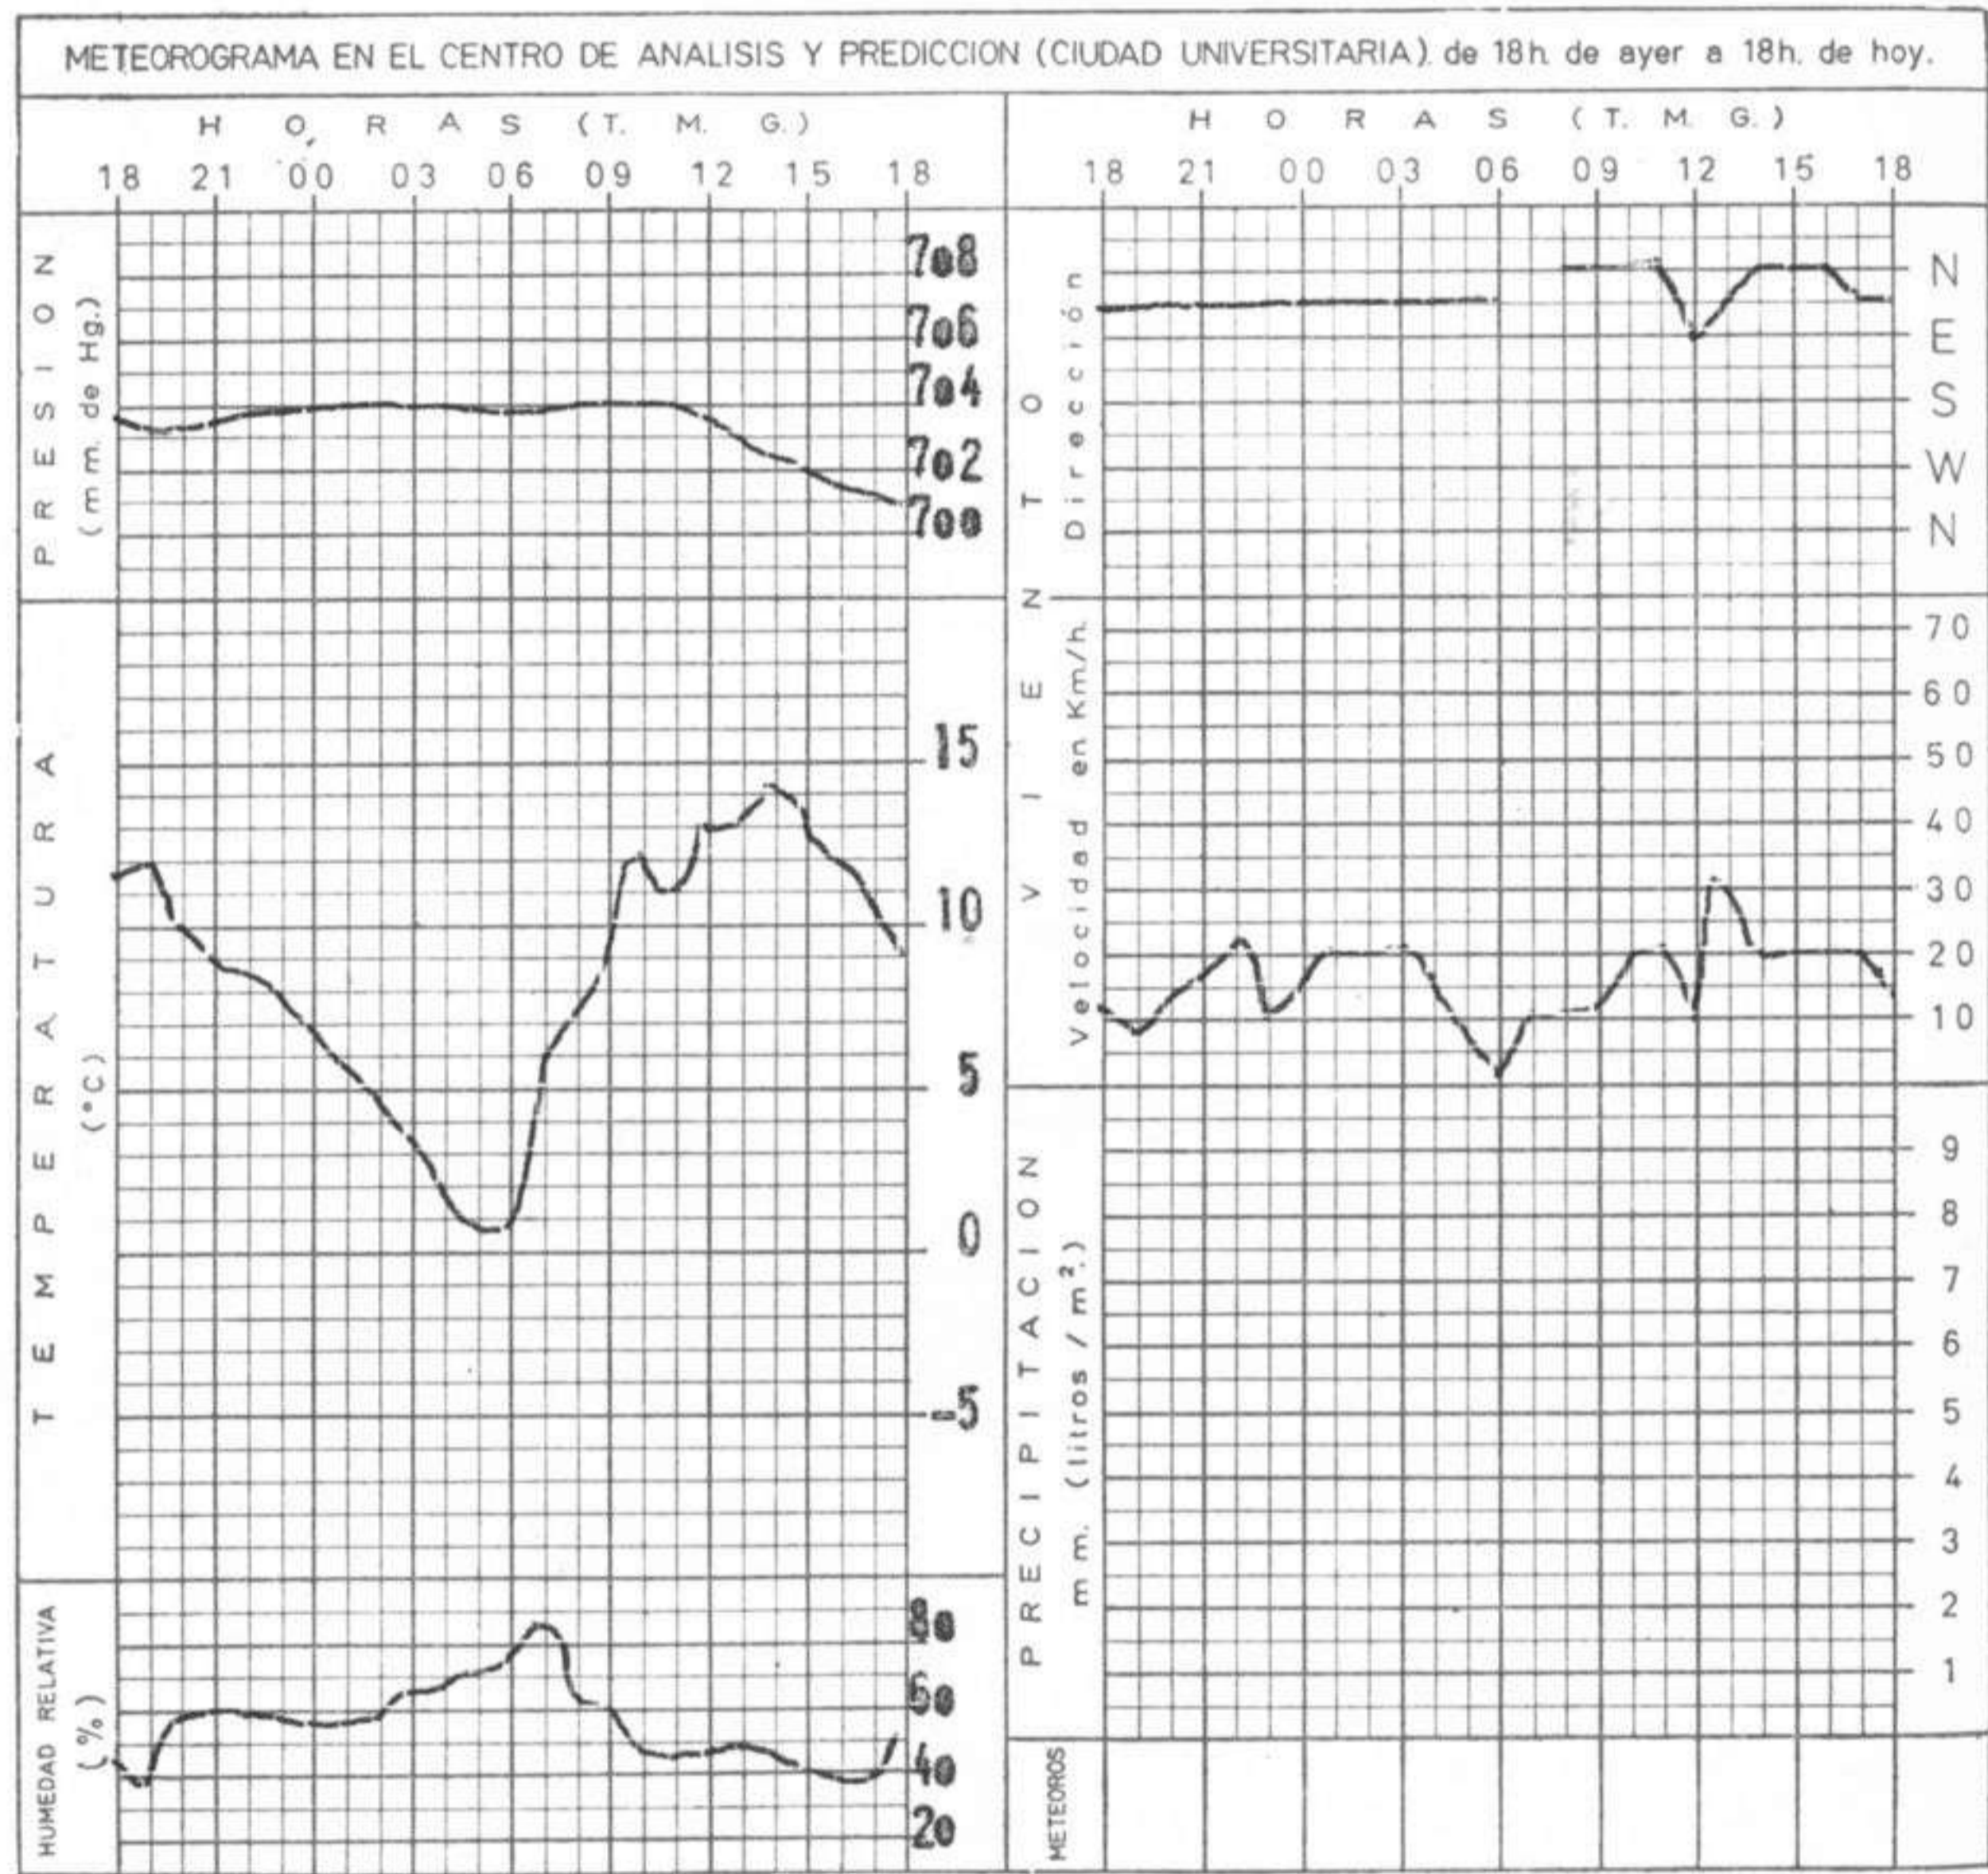

ALTITUDES >2000 2000 1000 500 0 Mts.

MADRID, Dia 28 de MARZO de 1971

Núm. 87.

R A D I O S O N D E O S																VIENTO EN ALTITUD											
L A C O R U N A 08 001				M A D R I D / B A R A J A S 08 221				P A L M A D E M. / S O N B O N E T 08 302				S A N T A C R U Z D E T E N E R I F E 60 020				Estación											
Sondeo a 00 h. (T.M.G.)				Sondeo a 00 h. (T.M.G.)				Sondeo a 00 h. (T.M.G.)				Sondeo a 00 h. (T.M.G.)				Indicativo											
PPP hhh TT DD dd ff				PPP hhh TT DD dd ff				PPP hhh TT DD dd ff				PPP hhh TT DD dd ff				Dia/hora											
Altitud				Altitud				Altitud				Altitud				dd ff	dd ff	dd ff									
Presiones tipo	1.000	156	0	21	07	14	1.000	153					1.000	99	9	50	10	08	1.000						Tierra		
	850	1448	-8	12	24	12	850	1487	3	12	36	26	850	1426	0	28	04	04	850						1.000		
	700	2962	-10	67	33	15	700	3028	-5	63	36	45	700	2945	-13	00	35	45	700						1.500		
	500	5510	-22	39	34	37	500	5620	-19				500	5420	-31		32	21	500						2.000		
	400	7110	-34	39	33	50	400						400	6990	-43		34	37	400						3.000		
	300	9060	-50	31	33	87	300						300	8900	-46		33	39	300						4.000		
	250	10230	-57	29	33	72	250						250	10110	-47		31	41	250						5.500		
	200	11620	-62	28	33	50	200						200	11590	-47		31	78	200						7.000		
	150	13430	-56	37	33	48	150						150						150						9.000		
	100	16000	-57	47	32	30	100						100						100						10.500		
	70						70						70						70						12.000		
50						50						50						50						13.500			
30						30						30						30						16.000			
20						20						20						20						Estación			
10						10						10						10						Indicativo			
Puntos notables	1017	1	28				944	8	61				1006	8	50										Tierra		
	950	-3	00				906	6	61				994	10	50										1.000		
	842	-9	13				771	-3	63				700	-13	00										1.500		
	815	-4	62				685	-6	64				660	-15	50										2.000		
	647	-12	68				621	-5					380	-46											3.000		
	620	-11	62				445	-26					184	-47											4.000		
	535	-19	30																						5.500		
	460	-26	50																						7.000		
	280	-53	30																						9.000		
	220	-62	27																						10.500		
	185	-63	27																						12.000		
168	-57	36																						13.500			
160																								16.000			
Sondeo a 12 h. (T.M.G.)				Sondeo a 12 h. (T.M.G.)				Sondeo a 12 h. (T.M.G.)				Sondeo a 12 h. (T.M.G.)				Estación											
PPP hhh TT DD dd ff				PPP hhh TT DD dd ff				PPP hhh TT DD dd ff				PPP hhh TT DD dd ff				Indicativo											
Presiones tipo	1.000	191	10	22	02	06	1.000	147					1.000	103	9	58	32	14	1.000						Tierra		
	850	1519	2	32	03	14	850	1499	2	52	03	17	850	1423	-2	42	00	14	850						1.000		
	700	3082	-2	66	01	16	700	3030	-3	01	45		700	2935	-12		36	23	700						1.500		
	500	5680	-10	71	35	20	500	5640	-16				500	5410	-32		03	29	500						2.000		
	400	7300	-33	72	35	25	400						400	6950	-43		02	35	400						3.000		
	300	9250	-49		33	16	300						300	8900	-43		05	48	300						4.000		
	250	10420	-59		33	10	250						250	10120	-45		34	45	250						5.500		
	200	11780	-68		33	12	200						200	11600	-49		34	48	200						7.000		
	150						150						150	13570	-54		30	35	150						9.000		
	100						100						100	16160	-54		32	29	100						10.500		
	70						70						70						70						12.000		
50						50						50						50						13.500			
30						30						30						30						16.000			
20						20						20						20						Estación			
10						10						10						10						Indicativo			
Puntos notables	1016	11	16				944	11	65				1006	10	58										Tierra		
	938	6	42				785	-4	60				752	-10	22										1.000		
	866	2	08				709	-3	78				730	-9	66										1.500		
	790	3	70				531	-12					415	-43											2.000		
	580	-10	61				463	-21					96	-54											3.000		
	486	-20	74				412	-27																	4.000		
	350	-40	70																						5.500		
	232	-63																							7.000		
	188	-70																							9.000		
	172	-70																							10.500		
	160	-60																							12.000		
																								13.500			
																								16.000			