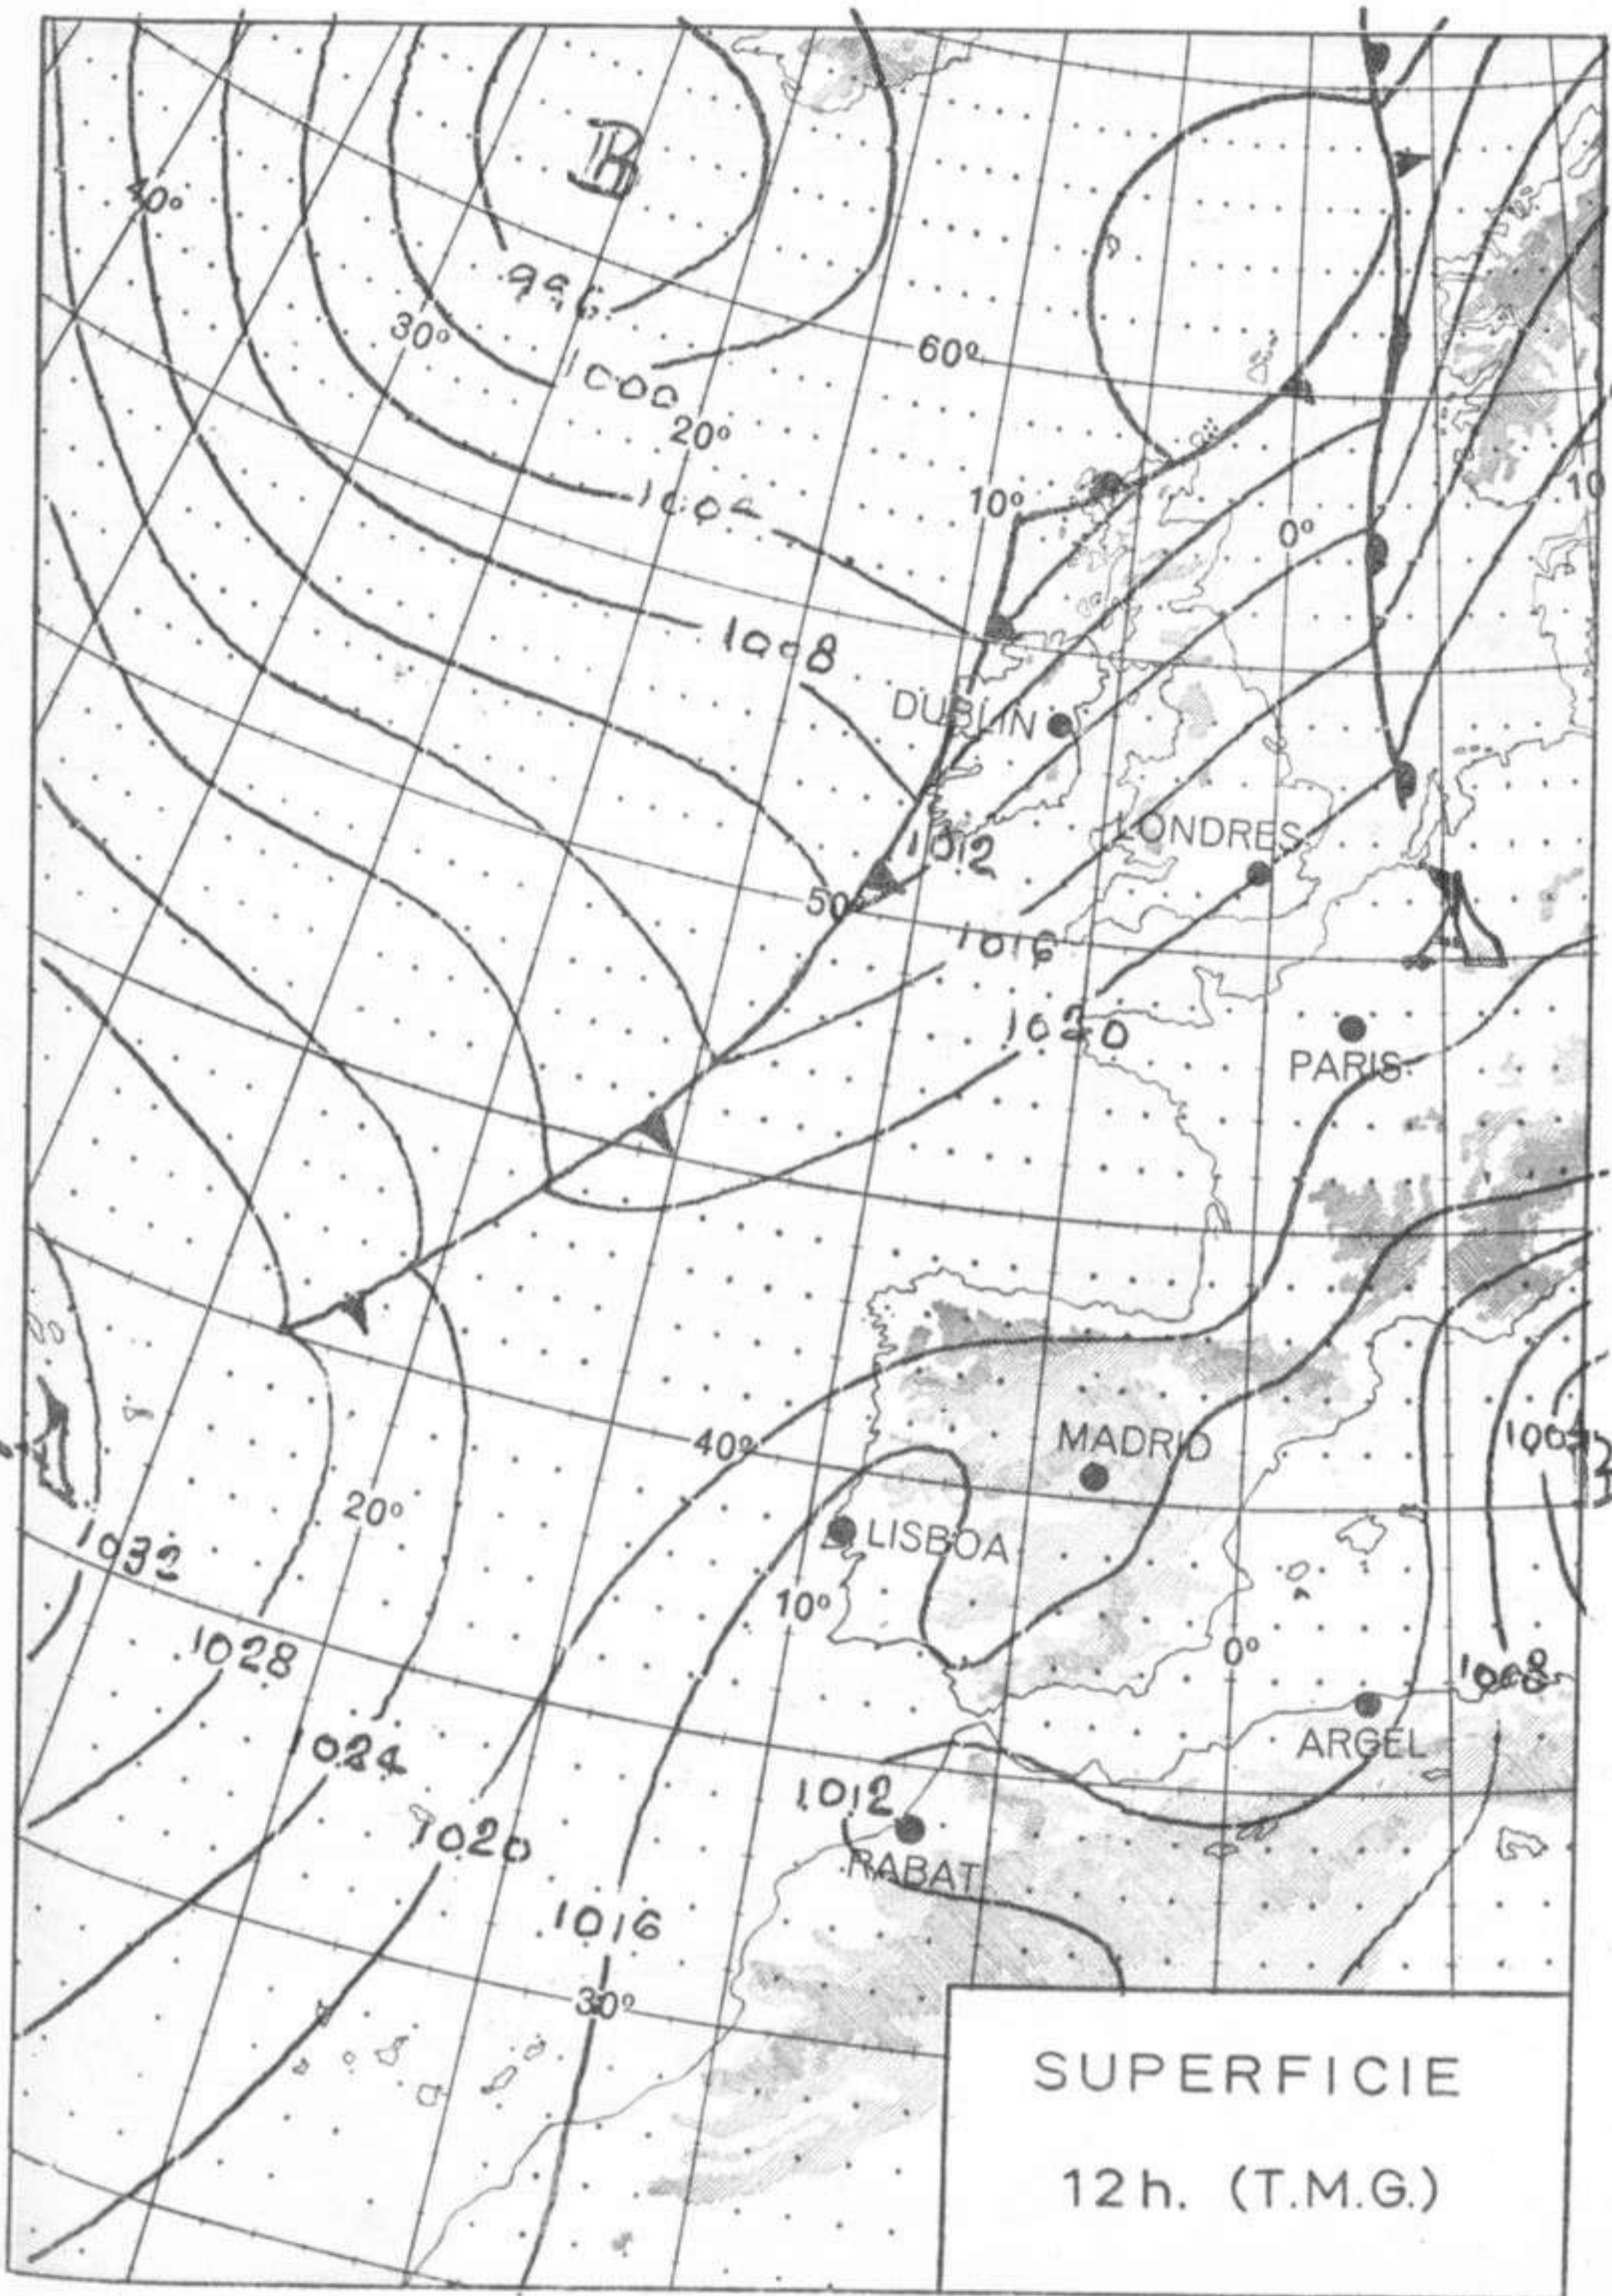

ALTITUDES >2000 2000 1000 500 0 Mts.

MADRID, Dia 28 de MARZO de 1971

Núm. 87.

R A D I O S O N D E O S																VIENTO EN ALTITUD											
L A C O R U N A 08 001				M A D R I D / B A R A J A S 08 221				P A L M A D E M. / S O N B O N E T 08 302				S A N T A C R U Z D E T E N E R I F E 60 020				Estación											
Sondeo a 00 h. (T.M.G.)				Sondeo a 00 h. (T.M.G.)				Sondeo a 00 h. (T.M.G.)				Sondeo a 00 h. (T.M.G.)				Indicativo											
PPP hhh TT DD dd ff				PPP hhh TT DD dd ff				PPP hhh TT DD dd ff				PPP hhh TT DD dd ff				Dia/hora											
Altitud				Altitud				Altitud				Altitud				dd ff	dd ff	dd ff									
Presiones tipo	1.000	156	0	21	07	14	1.000	153					1.000	99	9	50	10	08	1.000						Tierra		
	850	1448	-8	12	24	12	850	1487	3	12	36	26	850	1426	0	28	04	04	850						1.000		
	700	2962	-10	67	33	15	700	3028	-5	63	36	45	700	2945	-13	00	35	45	700						1.500		
	500	5510	-22	39	34	37	500	5620	-19				500	5420	-31		32	21	500						2.000		
	400	7110	-34	39	33	50	400						400	6990	-43		34	37	400						3.000		
	300	9060	-50	31	33	87	300						300	8900	-46		33	39	300						4.000		
	250	10230	-57	29	33	72	250						250	10110	-47		31	41	250						5.500		
	200	11620	-62	28	33	50	200						200	11590	-47		31	78	200						7.000		
	150	13430	-56	37	33	48	150						150						150						9.000		
	100	16000	-57	47	32	30	100						100						100						10.500		
	70						70						70						70						12.000		
50						50						50						50						13.500			
30						30						30						30						16.000			
20						20						20						20						Estación			
10						10						10						10						Indicativo			
Puntos notables	1017	1	28				944	8	61				1006	8	50										Tierra		
	950	-3	00				906	6	61				994	10	50										1.000		
	842	-9	13				771	-3	63				700	-13	00										1.500		
	815	-4	62				685	-6	64				660	-15	50										2.000		
	647	-12	68				621	-5					380	-46											3.000		
	620	-11	62				445	-26					184	-47											4.000		
	535	-19	30																						5.500		
	460	-26	50																						7.000		
	280	-53	30																						9.000		
	220	-62	27																						10.500		
	185	-63	27																						12.000		
168	-57	36																						13.500			
160																								16.000			
Sondeo a 12 h. (T.M.G.)				Sondeo a 12 h. (T.M.G.)				Sondeo a 12 h. (T.M.G.)				Sondeo a 12 h. (T.M.G.)				Estación											
PPP hhh TT DD dd ff				PPP hhh TT DD dd ff				PPP hhh TT DD dd ff				PPP hhh TT DD dd ff				Indicativo											
Presiones tipo	1.000	191	10	22	02	06	1.000	147					1.000	103	9	58	32	14	1.000						Tierra		
	850	1519	2	32	03	14	850	1499	2	52	03	17	850	1423	-2	42	00	14	850						1.000		
	700	3082	-2	66	01	16	700	3030	-3	01	45		700	2935	-12		36	23	700						1.500		
	500	5680	-10	71	35	20	500	5640	-16				500	5410	-32		03	29	500						2.000		
	400	7300	-33	72	35	25	400						400	6950	-43		02	35	400						3.000		
	300	9250	-49		33	16	300						300	8900	-43		05	48	300						4.000		
	250	10420	-59		33	10	250						250	10120	-45		34	45	250						5.500		
	200	11780	-68		33	12	200						200	11600	-49		34	48	200						7.000		
	150						150						150	13570	-54		30	35	150						9.000		
	100						100						100	16160	-54		32	29	100						10.500		
	70						70						70						70						12.000		
50						50						50						50						13.500			
30						30						30						30						16.000			
20						20						20						20						Estación			
10						10						10						10						Indicativo			
Puntos notables	1016	11	16				944	11	65				1006	10	58										Tierra		
	938	6	42				785	-4	60				752	-10	22										1.000		
	866	2	08				709	-3	78				730	-9	66										1.500		
	790	3	70				531	-12					415	-43											2.000		
	580	-10	61				463	-21					96	-54											3.000		
	486	-20	74				412	-27																	4.000		
	350	-40	70																						5.500		
	232	-63																							7.000		
	188	-70																							9.000		
	172	-70																							10.500		
	160	-60																							12.000		
																								13.500			
																								16.000			