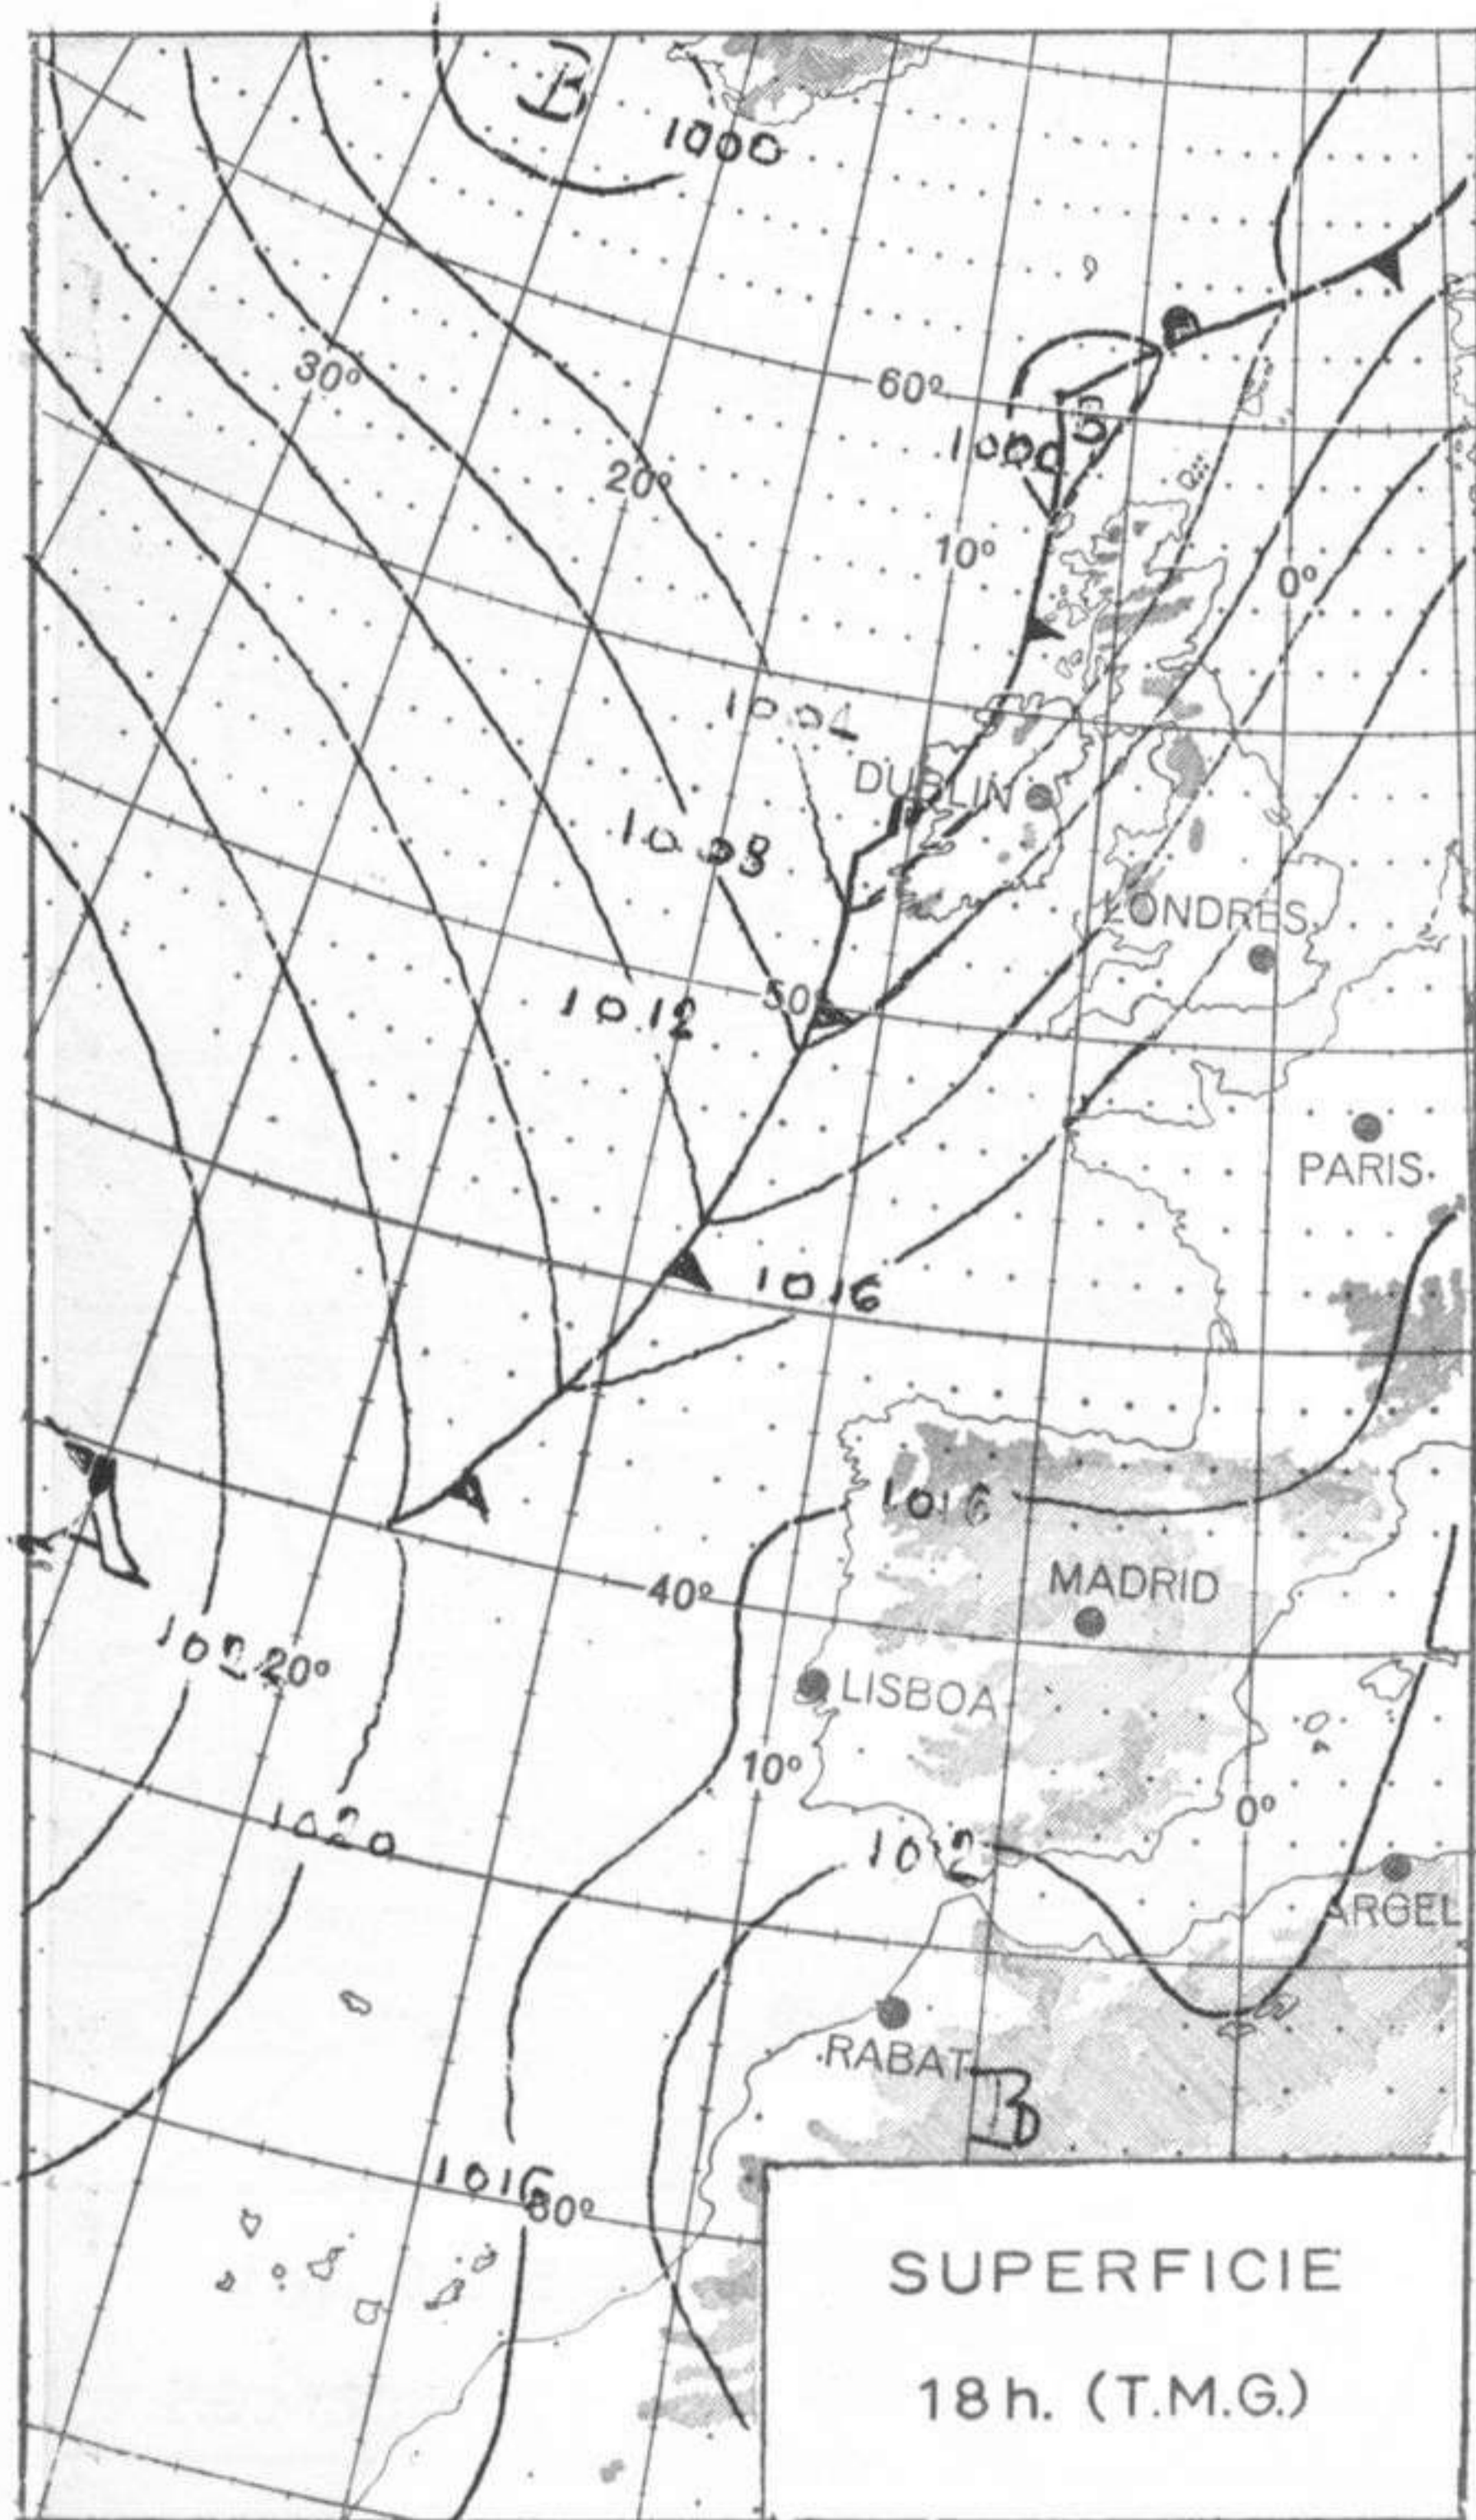

ALTITUDES >2000 2000 1000 500 0 Mts.

MADRID, Dia 28 de MARZO de 1971

Núm. 87.

R A D I O S O N D E O S																VIENTO EN ALTITUD											
L A C O R U N A 08 001				M A D R I D / B A R A J A S 08 221				P A L M A D E M. / S O N B O N E T 08 302				S A N T A C R U Z D E T E N E R I F E 60 020				Estación											
Sondeo a 00 h. (T.M.G.)				Sondeo a 00 h. (T.M.G.)				Sondeo a 00 h. (T.M.G.)				Sondeo a 00 h. (T.M.G.)				Indicativo											
PPP hhh TT DD dd ff				PPP hhh TT DD dd ff				PPP hhh TT DD dd ff				PPP hhh TT DD dd ff				Dia/hora											
Altitud				Altitud				Altitud				Altitud				dd ff	dd ff	dd ff									
Presiones tipo	1.000	156	0	21	07	14	1.000	153					1.000	99	9	50	10	08	1.000						Tierra		
	850	1448	-8	12	24	12	850	1487	3	12	36	26	850	1426	0	28	04	04	850						1.000		
	700	2962	-10	67	33	15	700	3028	-5	63	36	45	700	2945	-13	00	35	45	700						1.500		
	500	5510	-22	39	34	37	500	5620	-19				500	5420	-31		32	21	500						2.000		
	400	7110	-34	39	33	50	400						400	6990	-43		34	37	400						3.000		
	300	9060	-50	31	33	87	300						300	8900	-46		33	39	300						4.000		
	250	10230	-57	29	33	72	250						250	10110	-47		31	41	250						5.500		
	200	11620	-62	28	33	50	200						200	11590	-47		31	78	200						7.000		
	150	13430	-56	37	33	48	150						150						150						9.000		
	100	16000	-57	47	32	30	100						100						100						10.500		
	70						70						70						70						12.000		
50						50						50						50						13.500			
30						30						30						30						16.000			
20						20						20						20						Estación			
10						10						10						10						Indicativo			
Puntos notables	1017	1	28				944	8	61				1006	8	50										Tierra		
	950	-3	00				906	6	61				994	10	50										1.000		
	842	-9	13				771	-3	63				700	-13	00										1.500		
	815	-4	62				685	-6	64				660	-15	50										2.000		
	647	-12	68				621	-5					380	-46											3.000		
	620	-11	62				445	-26					184	-47											4.000		
	535	-19	30																						5.500		
	460	-26	50																						7.000		
	280	-53	30																						9.000		
	220	-62	27																						10.500		
	185	-63	27																						12.000		
168	-57	36																						13.500			
160																								16.000			
Sondeo a 12 h. (T.M.G.)				Sondeo a 12 h. (T.M.G.)				Sondeo a 12 h. (T.M.G.)				Sondeo a 12 h. (T.M.G.)				Estación											
PPP hhh TT DD dd ff				PPP hhh TT DD dd ff				PPP hhh TT DD dd ff				PPP hhh TT DD dd ff				Indicativo											
Presiones tipo	1.000	191	10	22	02	06	1.000	147					1.000	103	9	58	32	14	1.000						Tierra		
	850	1519	2	32	03	14	850	1499	2	52	03	17	850	1423	-2	42	00	14	850						1.000		
	700	3082	-2	66	01	16	700	3030	-3	01	45		700	2935	-12		36	23	700						1.500		
	500	5680	-10	71	35	20	500	5640	-16				500	5410	-32		03	29	500						2.000		
	400	7300	-33	72	35	25	400						400	6950	-43		02	35	400						3.000		
	300	9250	-49		33	16	300						300	8900	-43		05	48	300						4.000		
	250	10420	-59		33	10	250						250	10120	-45		34	45	250						5.500		
	200	11780	-68		33	12	200						200	11600	-49		34	48	200						7.000		
	150						150						150	13570	-54		30	35	150						9.000		
	100						100						100	16160	-54		32	29	100						10.500		
	70						70						70						70						12.000		
50						50						50						50						13.500			
30						30						30						30						16.000			
20						20						20						20						Estación			
10						10						10						10						Indicativo			
Puntos notables	1016	11	16				944	11	65				1006	10	58										Tierra		
	938	6	42				785	-4	60				752	-10	22										1.000		
	866	2	08				709	-3	78				730	-9	66										1.500		
	790	3	70				531	-12					415	-43											2.000		
	580	-10	61				463	-21					96	-54											3.000		
	486	-20	74				412	-27																	4.000		
	350	-40	70																						5.500		
	232	-63																							7.000		
	188	-70																							9.000		
	172	-70																							10.500		
	160	-60																							12.000		
																								13.500			
																								16.000			