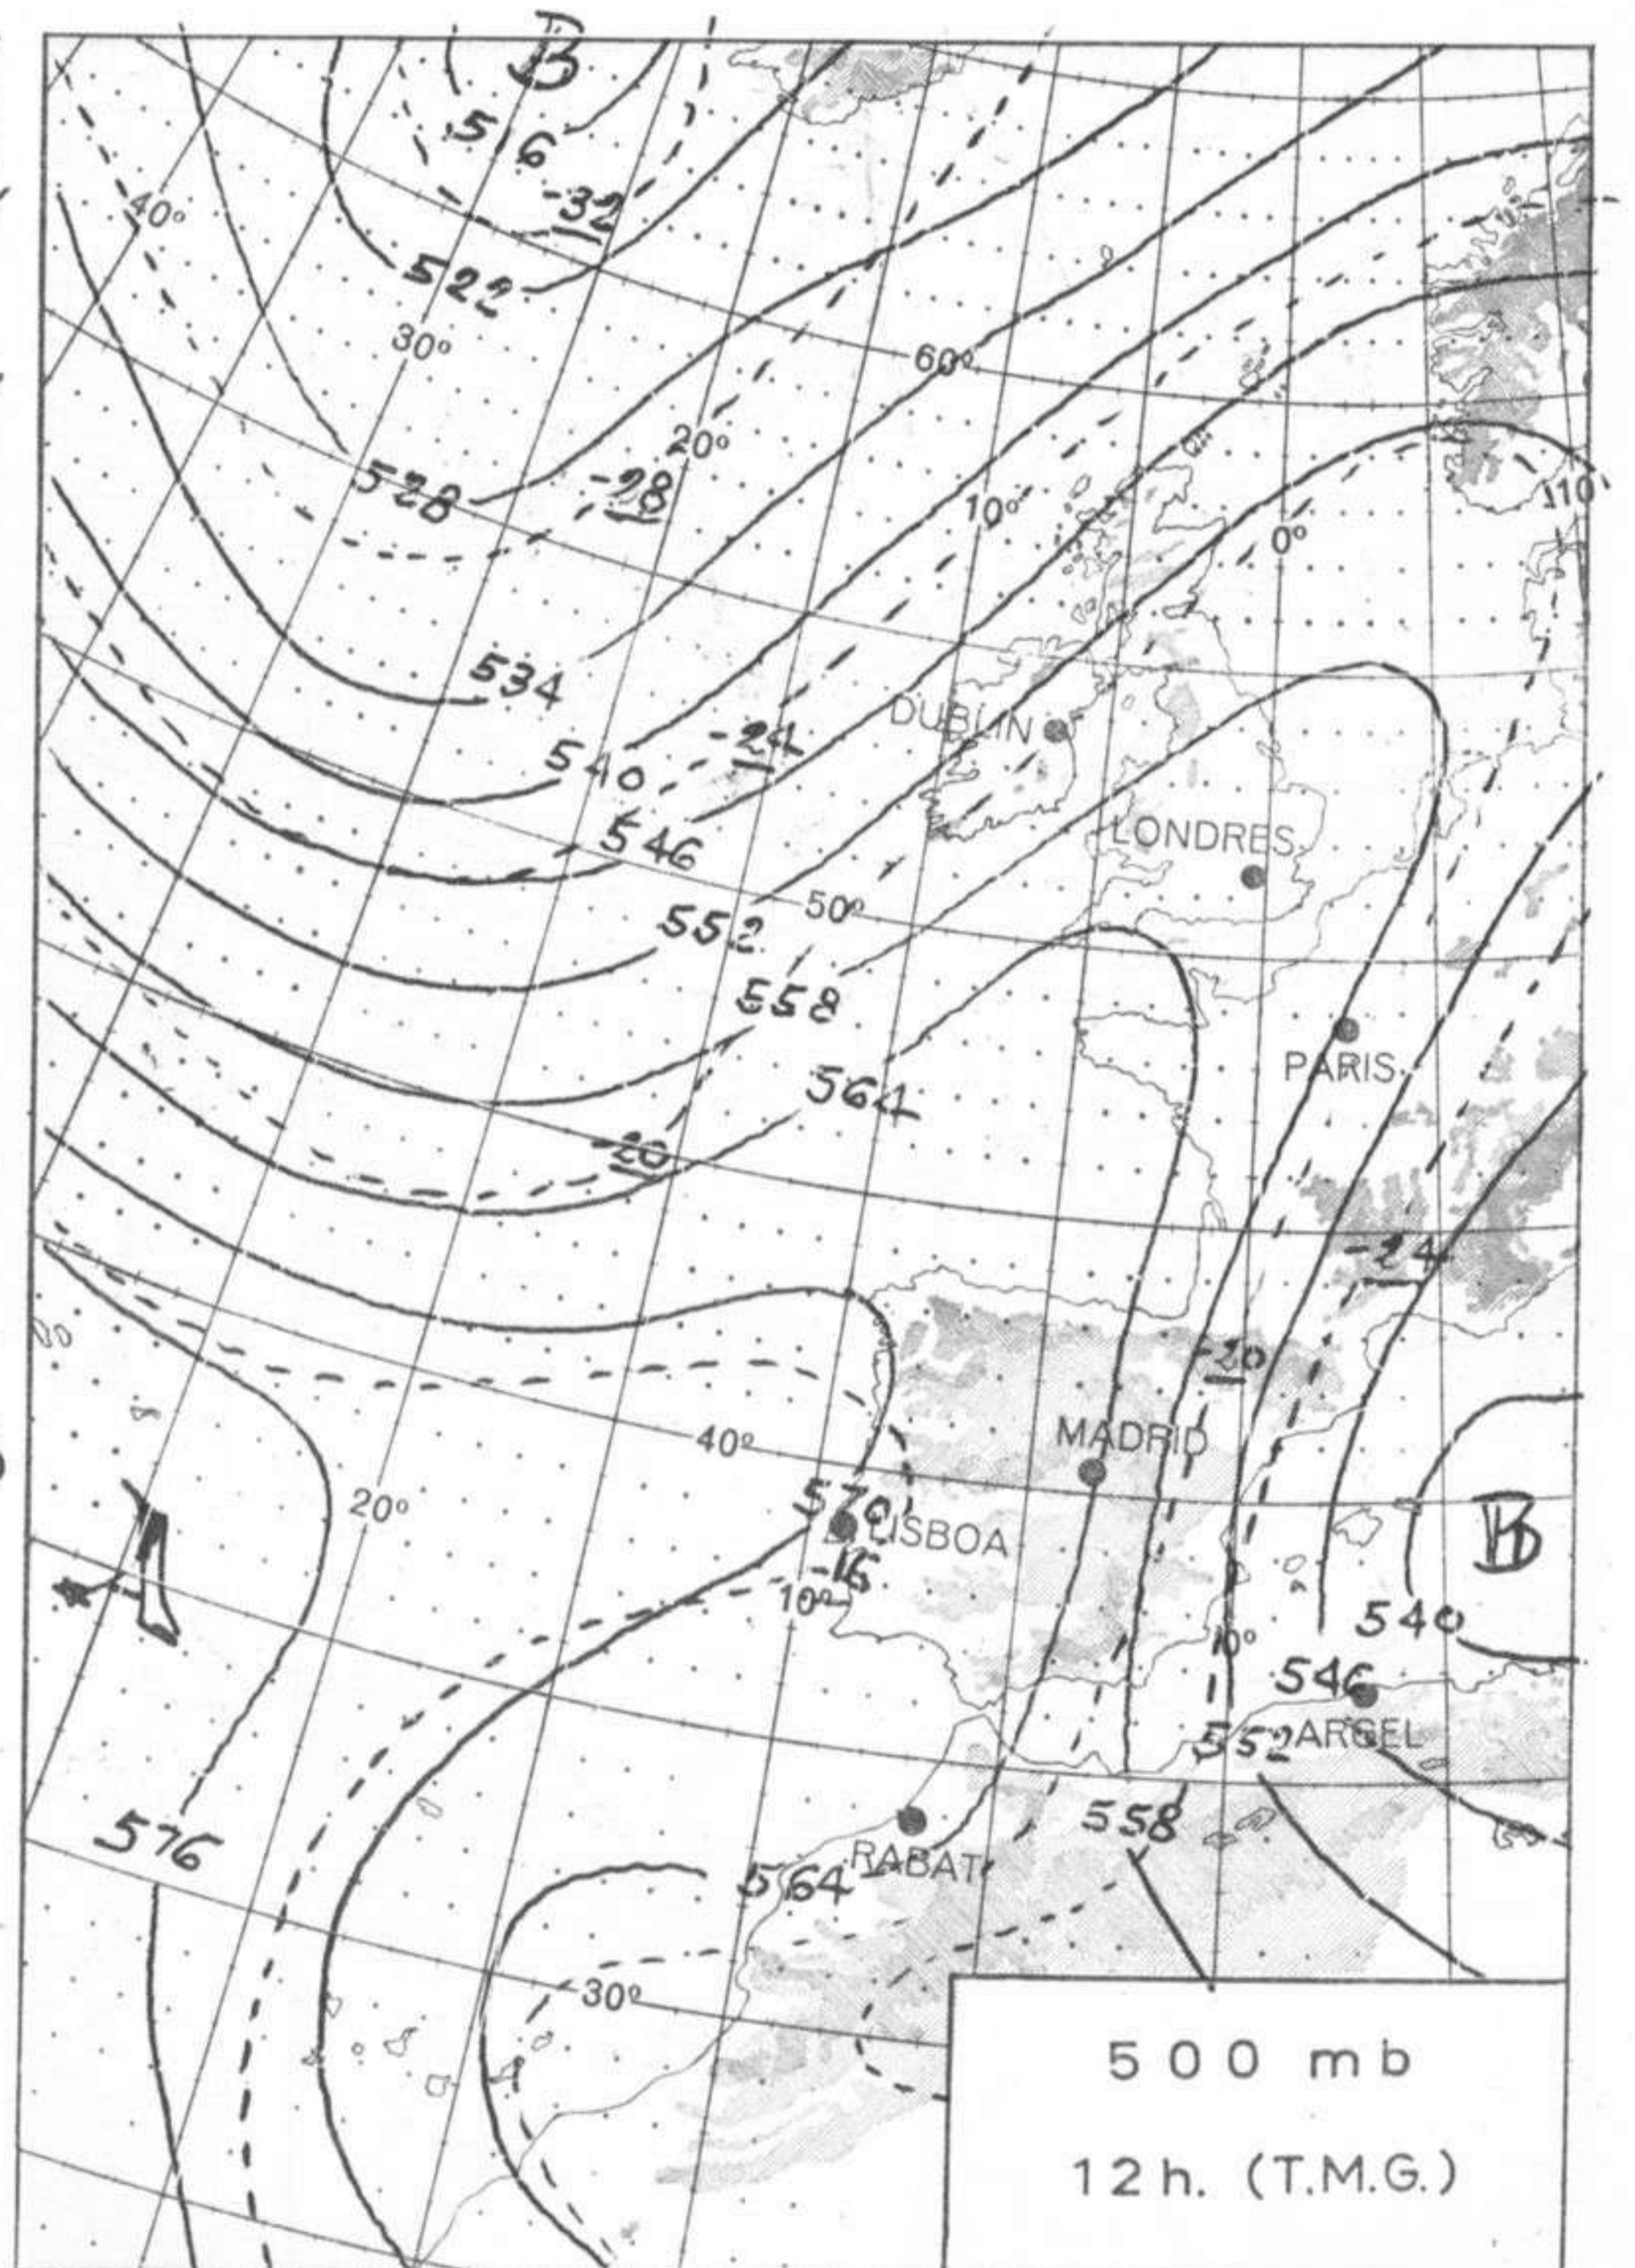

ALTITUDES >2000 2000 1000 500 0 Mts.

MADRID, Dia 28 de MARZO de 1971

Núm. 87.

R A D I O S O N D E O S																VIENTO EN ALTITUD											
L A C O R U N A 08 001				M A D R I D / B A R A J A S 08 221				P A L M A D E M. / S O N B O N E T 08 302				S A N T A C R U Z D E T E N E R I F E 60 020				Estación											
Sondeo a 00 h. (T.M.G.)				Sondeo a 00 h. (T.M.G.)				Sondeo a 00 h. (T.M.G.)				Sondeo a 00 h. (T.M.G.)				Indicativo											
PPP hhh TT DD dd ff				PPP hhh TT DD dd ff				PPP hhh TT DD dd ff				PPP hhh TT DD dd ff				Dia/hora											
Altitud				Altitud				Altitud				Altitud				dd ff	dd ff	dd ff									
Presiones tipo	1.000	156	0	21	07	14	1.000	153					1.000	99	9	50	10	08	1.000						Tierra		
	850	1448	-8	12	24	12	850	1487	3	12	36	26	850	1426	0	28	04	04	850						1.000		
	700	2962	-10	67	33	15	700	3028	-5	63	36	45	700	2945	-13	00	35	45	700						1.500		
	500	5510	-22	39	34	37	500	5620	-19				500	5420	-31		32	21	500						2.000		
	400	7110	-34	39	33	50	400						400	6990	-43		34	37	400						3.000		
	300	9060	-50	31	33	87	300						300	8900	-46		33	39	300						4.000		
	250	10230	-57	29	33	72	250						250	10110	-47		31	41	250						5.500		
	200	11620	-62	28	33	50	200						200	11590	-47		31	78	200						7.000		
	150	13430	-56	37	33	48	150						150						150						9.000		
	100	16000	-57	47	32	30	100						100						100						10.500		
	70						70						70						70						12.000		
50						50						50						50						13.500			
30						30						30						30						16.000			
20						20						20						20						Estación			
10						10						10						10						Indicativo			
Puntos notables	1017	1	28				944	8	61				1006	8	50										Tierra		
	950	-3	00				906	6	61				994	10	50										1.000		
	842	-9	13				771	-3	63				700	-13	00										1.500		
	815	-4	62				685	-6	64				660	-15	50										2.000		
	647	-12	68				621	-5					380	-46											3.000		
	620	-11	62				445	-26					184	-47											4.000		
	535	-19	30																						5.500		
	460	-26	50																						7.000		
	280	-53	30																						9.000		
	220	-62	27																						10.500		
	185	-63	27																						12.000		
168	-57	36																						13.500			
160																								16.000			
Sondeo a 12 h. (T.M.G.)				Sondeo a 12 h. (T.M.G.)				Sondeo a 12 h. (T.M.G.)				Sondeo a 12 h. (T.M.G.)				Estación											
PPP hhh TT DD dd ff				PPP hhh TT DD dd ff				PPP hhh TT DD dd ff				PPP hhh TT DD dd ff				Indicativo											
Presiones tipo	1.000	191	10	22	02	06	1.000	147					1.000	103	9	58	32	14	1.000						Tierra		
	850	1519	2	32	03	14	850	1499	2	52	03	17	850	1423	-2	42	00	14	850						1.000		
	700	3082	-2	66	01	16	700	3030	-3	01	45		700	2935	-12		36	23	700						1.500		
	500	5680	-10	71	35	20	500	5640	-16				500	5410	-32		03	29	500						2.000		
	400	7300	-33	72	35	25	400						400	6950	-43		02	35	400						3.000		
	300	9250	-49		33	16	300						300	8900	-43		05	48	300						4.000		
	250	10420	-59		33	10	250						250	10120	-45		34	45	250						5.500		
	200	11780	-68		33	12	200						200	11600	-49		34	48	200						7.000		
	150						150						150	13570	-54		30	35	150						9.000		
	100						100						100	16160	-54		32	29	100						10.500		
	70						70						70						70						12.000		
50						50						50						50						13.500			
30						30						30						30						16.000			
20						20						20						20						Estación			
10						10						10						10						Indicativo			
Puntos notables	1016	11	16				944	11	65				1006	10	58										Tierra		
	938	6	42				785	-4	60				752	-10	22										1.000		
	866	2	08				709	-3	78				730	-9	66										1.500		
	790	3	70				531	-12					415	-43											2.000		
	580	-10	61				463	-21					96	-54											3.000		
	486	-20	74				412	-27																	4.000		
	350	-40	70																						5.500		
	232	-63																							7.000		
	188	-70																							9.000		
	172	-70																							10.500		
	160	-60																							12.000		
																								13.500			
																								16.000			