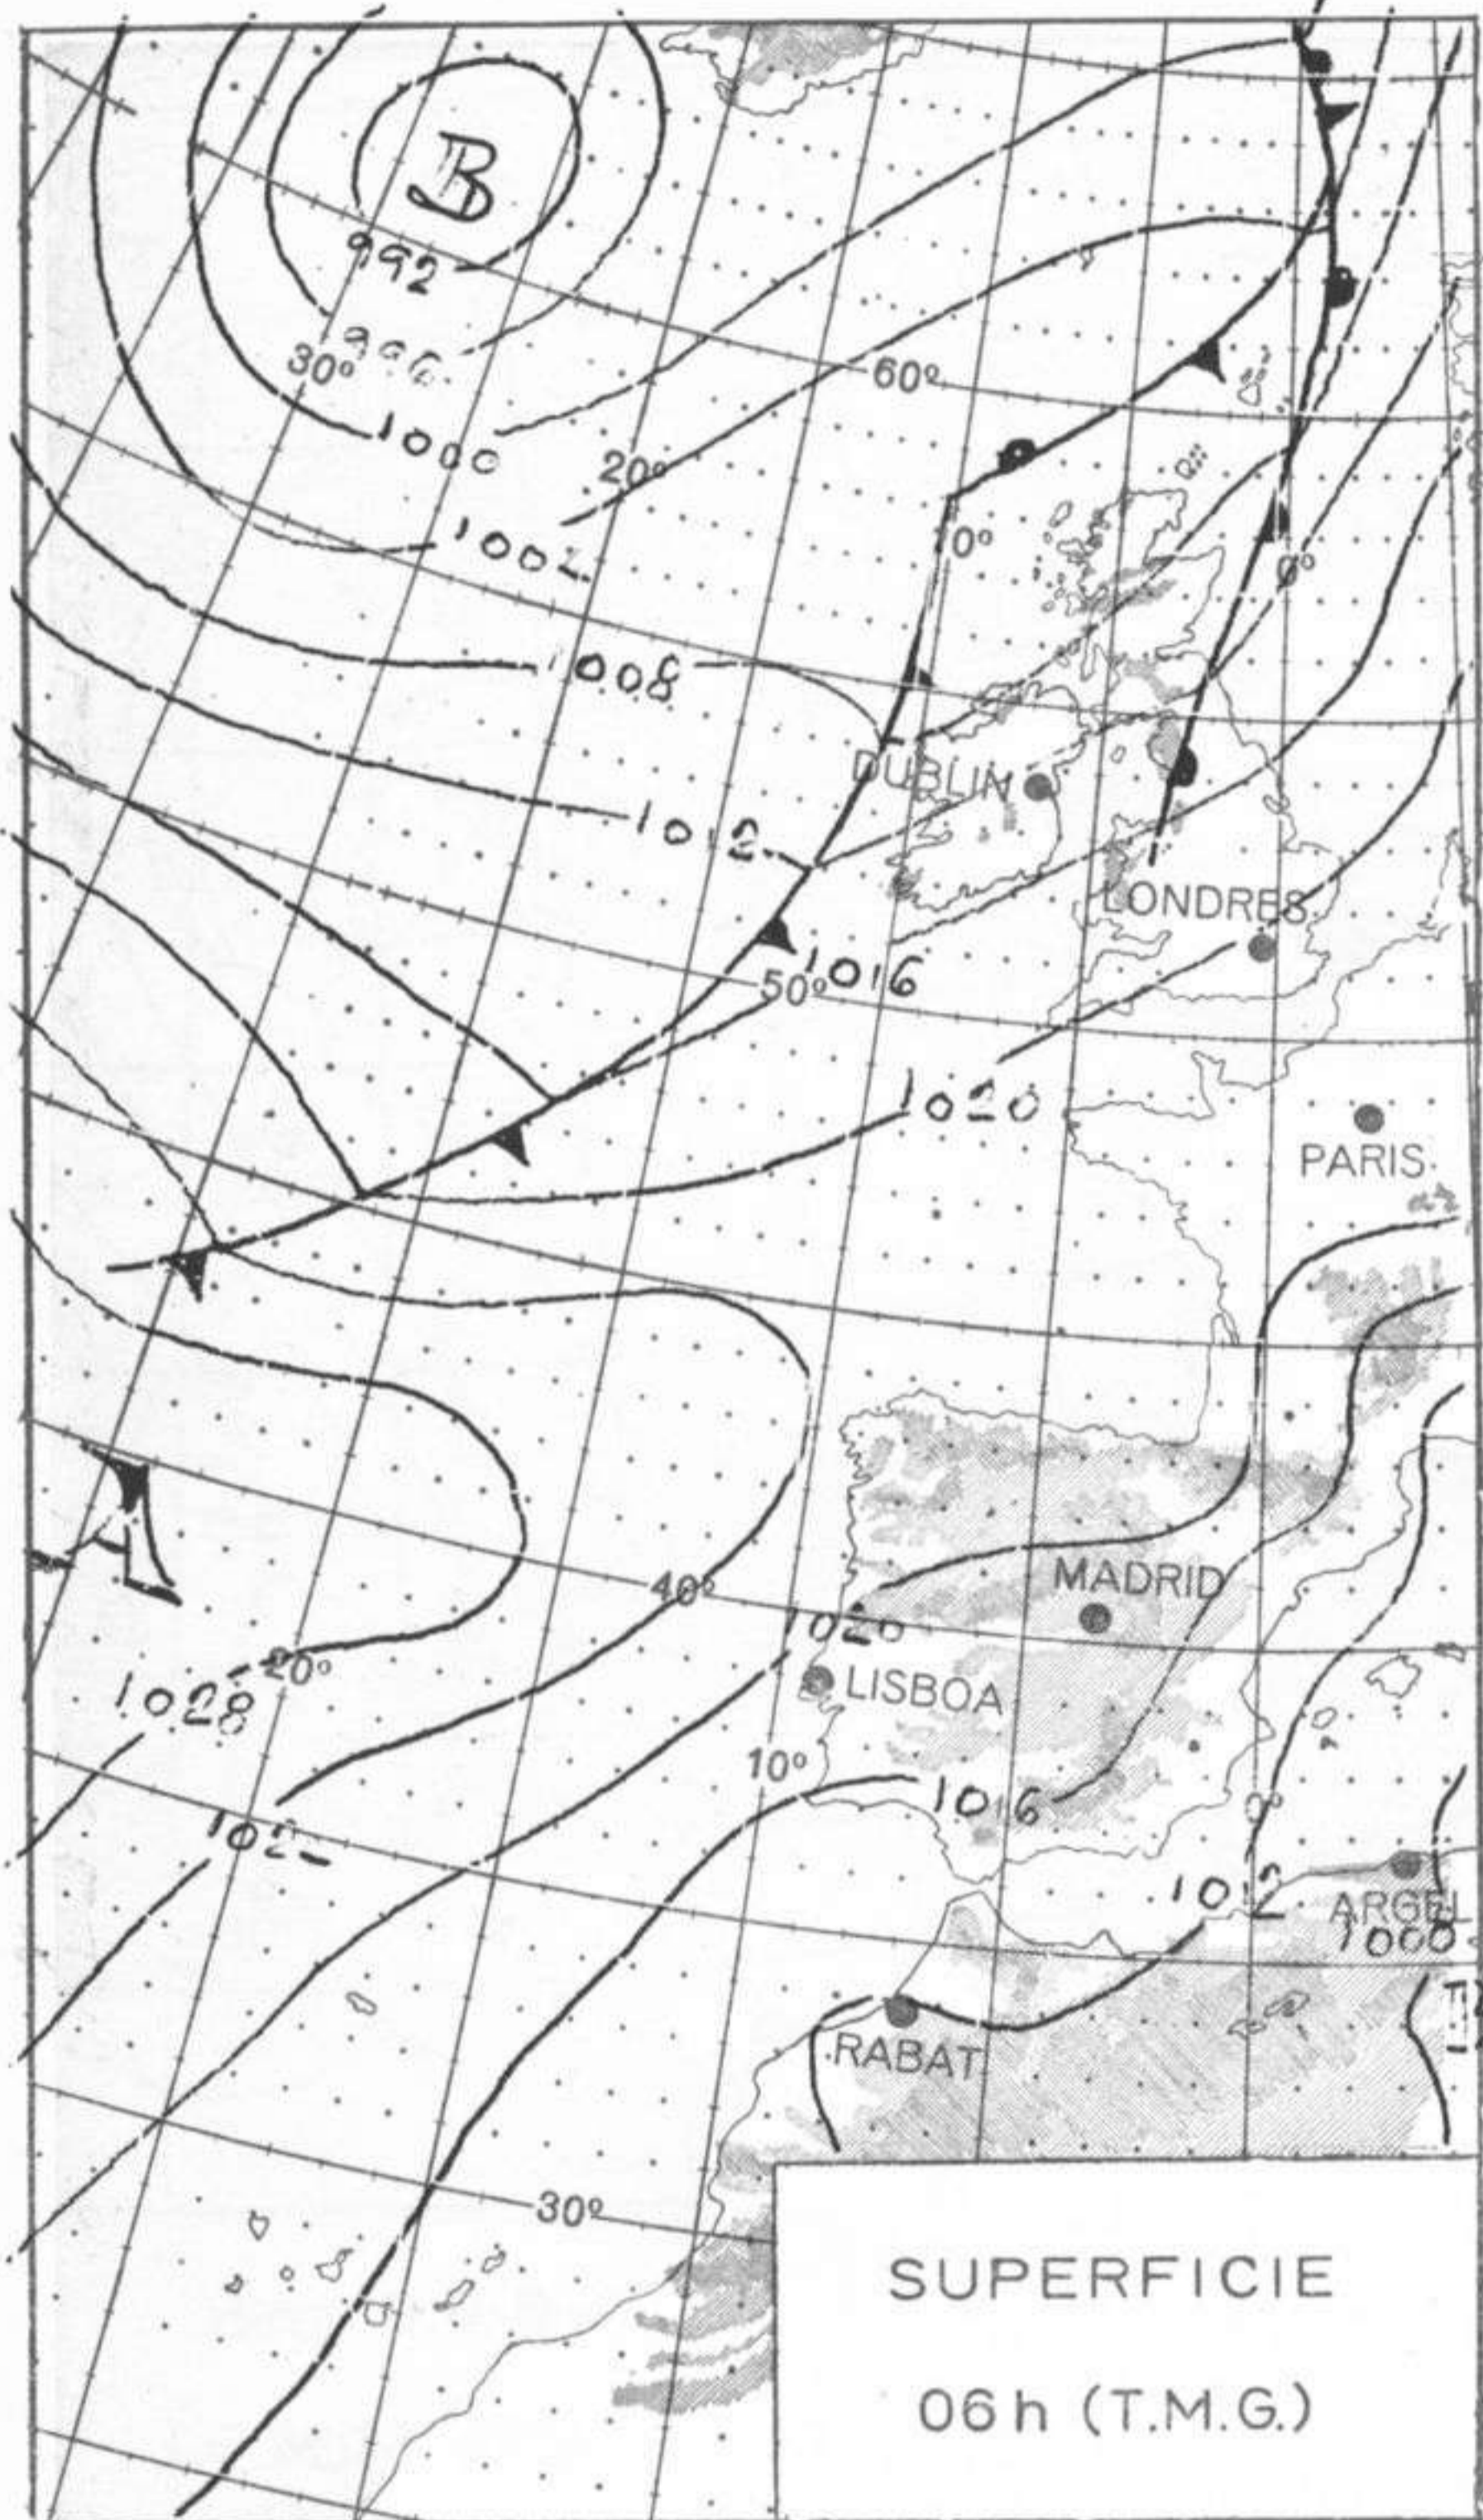

ALTITUDES >2000 2000 1000 500 0 Mts.

MADRID, Dia 28 de MARZO de 1971

Núm. 87.

R A D I O S O N D E O S																VIENTO EN ALTITUD											
L A C O R U N A 08 001				M A D R I D / B A R A J A S 08 221				P A L M A D E M. / S O N B O N E T 08 302				S A N T A C R U Z D E T E N E R I F E 60 020				Estación											
Sondeo a 00 h. (T.M.G.)				Sondeo a 00 h. (T.M.G.)				Sondeo a 00 h. (T.M.G.)				Sondeo a 00 h. (T.M.G.)				Indicativo											
PPP hhh TT DD dd ff				PPP hhh TT DD dd ff				PPP hhh TT DD dd ff				PPP hhh TT DD dd ff				Dia/hora											
Altitud				Altitud				Altitud				Altitud				dd ff	dd ff	dd ff									
Presiones tipo	1.000	156	0	21	07	14	1.000	153					1.000	99	9	50	10	08	1.000						Tierra		
	850	1448	-8	12	24	12	850	1487	3	12	36	26	850	1426	0	28	04	04	850						1.000		
	700	2962	-10	67	33	15	700	3028	-5	63	36	45	700	2945	-13	00	35	45	700						1.500		
	500	5510	-22	39	34	37	500	5620	-19				500	5420	-31		32	21	500						2.000		
	400	7110	-34	39	33	50	400						400	6990	-43		34	37	400						3.000		
	300	9060	-50	31	33	87	300						300	8900	-46		33	39	300						4.000		
	250	10230	-57	29	33	72	250						250	10110	-47		31	41	250						5.500		
	200	11620	-62	28	33	50	200						200	11590	-47		31	78	200						7.000		
	150	13430	-56	37	33	48	150						150						150						9.000		
	100	16000	-57	47	32	30	100						100						100						10.500		
	70						70						70						70						12.000		
50						50						50						50						13.500			
30						30						30						30						16.000			
20						20						20						20						Estación			
10						10						10						10						Indicativo			
Puntos notables	1017	1	28				944	8	61				1006	8	50										Tierra		
	950	-3	00				906	6	61				994	10	50										1.000		
	842	-9	13				771	-3	63				700	-13	00										1.500		
	815	-4	62				685	-6	64				660	-15	50										2.000		
	647	-12	68				621	-5					380	-46											3.000		
	620	-11	62				445	-26					184	-47											4.000		
	535	-19	30																						5.500		
	460	-26	50																						7.000		
	280	-53	30																						9.000		
	220	-62	27																						10.500		
	185	-63	27																						12.000		
168	-57	36																						13.500			
160																								16.000			
Sondeo a 12 h. (T.M.G.)				Sondeo a 12 h. (T.M.G.)				Sondeo a 12 h. (T.M.G.)				Sondeo a 12 h. (T.M.G.)				Estación											
PPP hhh TT DD dd ff				PPP hhh TT DD dd ff				PPP hhh TT DD dd ff				PPP hhh TT DD dd ff				Indicativo											
Presiones tipo	1.000	191	10	22	02	06	1.000	147					1.000	103	9	58	32	14	1.000						Tierra		
	850	1519	2	32	03	14	850	1499	2	52	03	17	850	1423	-2	42	00	14	850						1.000		
	700	3082	-2	66	01	16	700	3030	-3	01	45		700	2935	-12		36	23	700						1.500		
	500	5680	-10	71	35	20	500	5640	-16				500	5410	-32		03	29	500						2.000		
	400	7300	-33	72	35	25	400						400	6950	-43		02	35	400						3.000		
	300	9250	-49		33	16	300						300	8900	-43		05	48	300						4.000		
	250	10420	-59		33	10	250						250	10120	-45		34	45	250						5.500		
	200	11780	-68		33	12	200						200	11600	-49		34	48	200						7.000		
	150						150						150	13570	-54		30	35	150						9.000		
	100						100						100	16160	-54		32	29	100						10.500		
	70						70						70						70						12.000		
50						50						50						50						13.500			
30						30						30						30						16.000			
20						20						20						20						Estación			
10						10						10						10						Indicativo			
Puntos notables	1016	11	16				944	11	65				1006	10	58										Tierra		
	938	6	42				785	-4	60				752	-10	22										1.000		
	866	2	08				709	-3	78				730	-9	66										1.500		
	790	3	70				531	-12					415	-43											2.000		
	580	-10	61				463	-21					96	-54											3.000		
	486	-20	74				412	-27																	4.000		
	350	-40	70																						5.500		
	232	-63																							7.000		
	188	-70																							9.000		
	172	-70																							10.500		
	160	-60																							12.000		
																								13.500			
																								16.000			