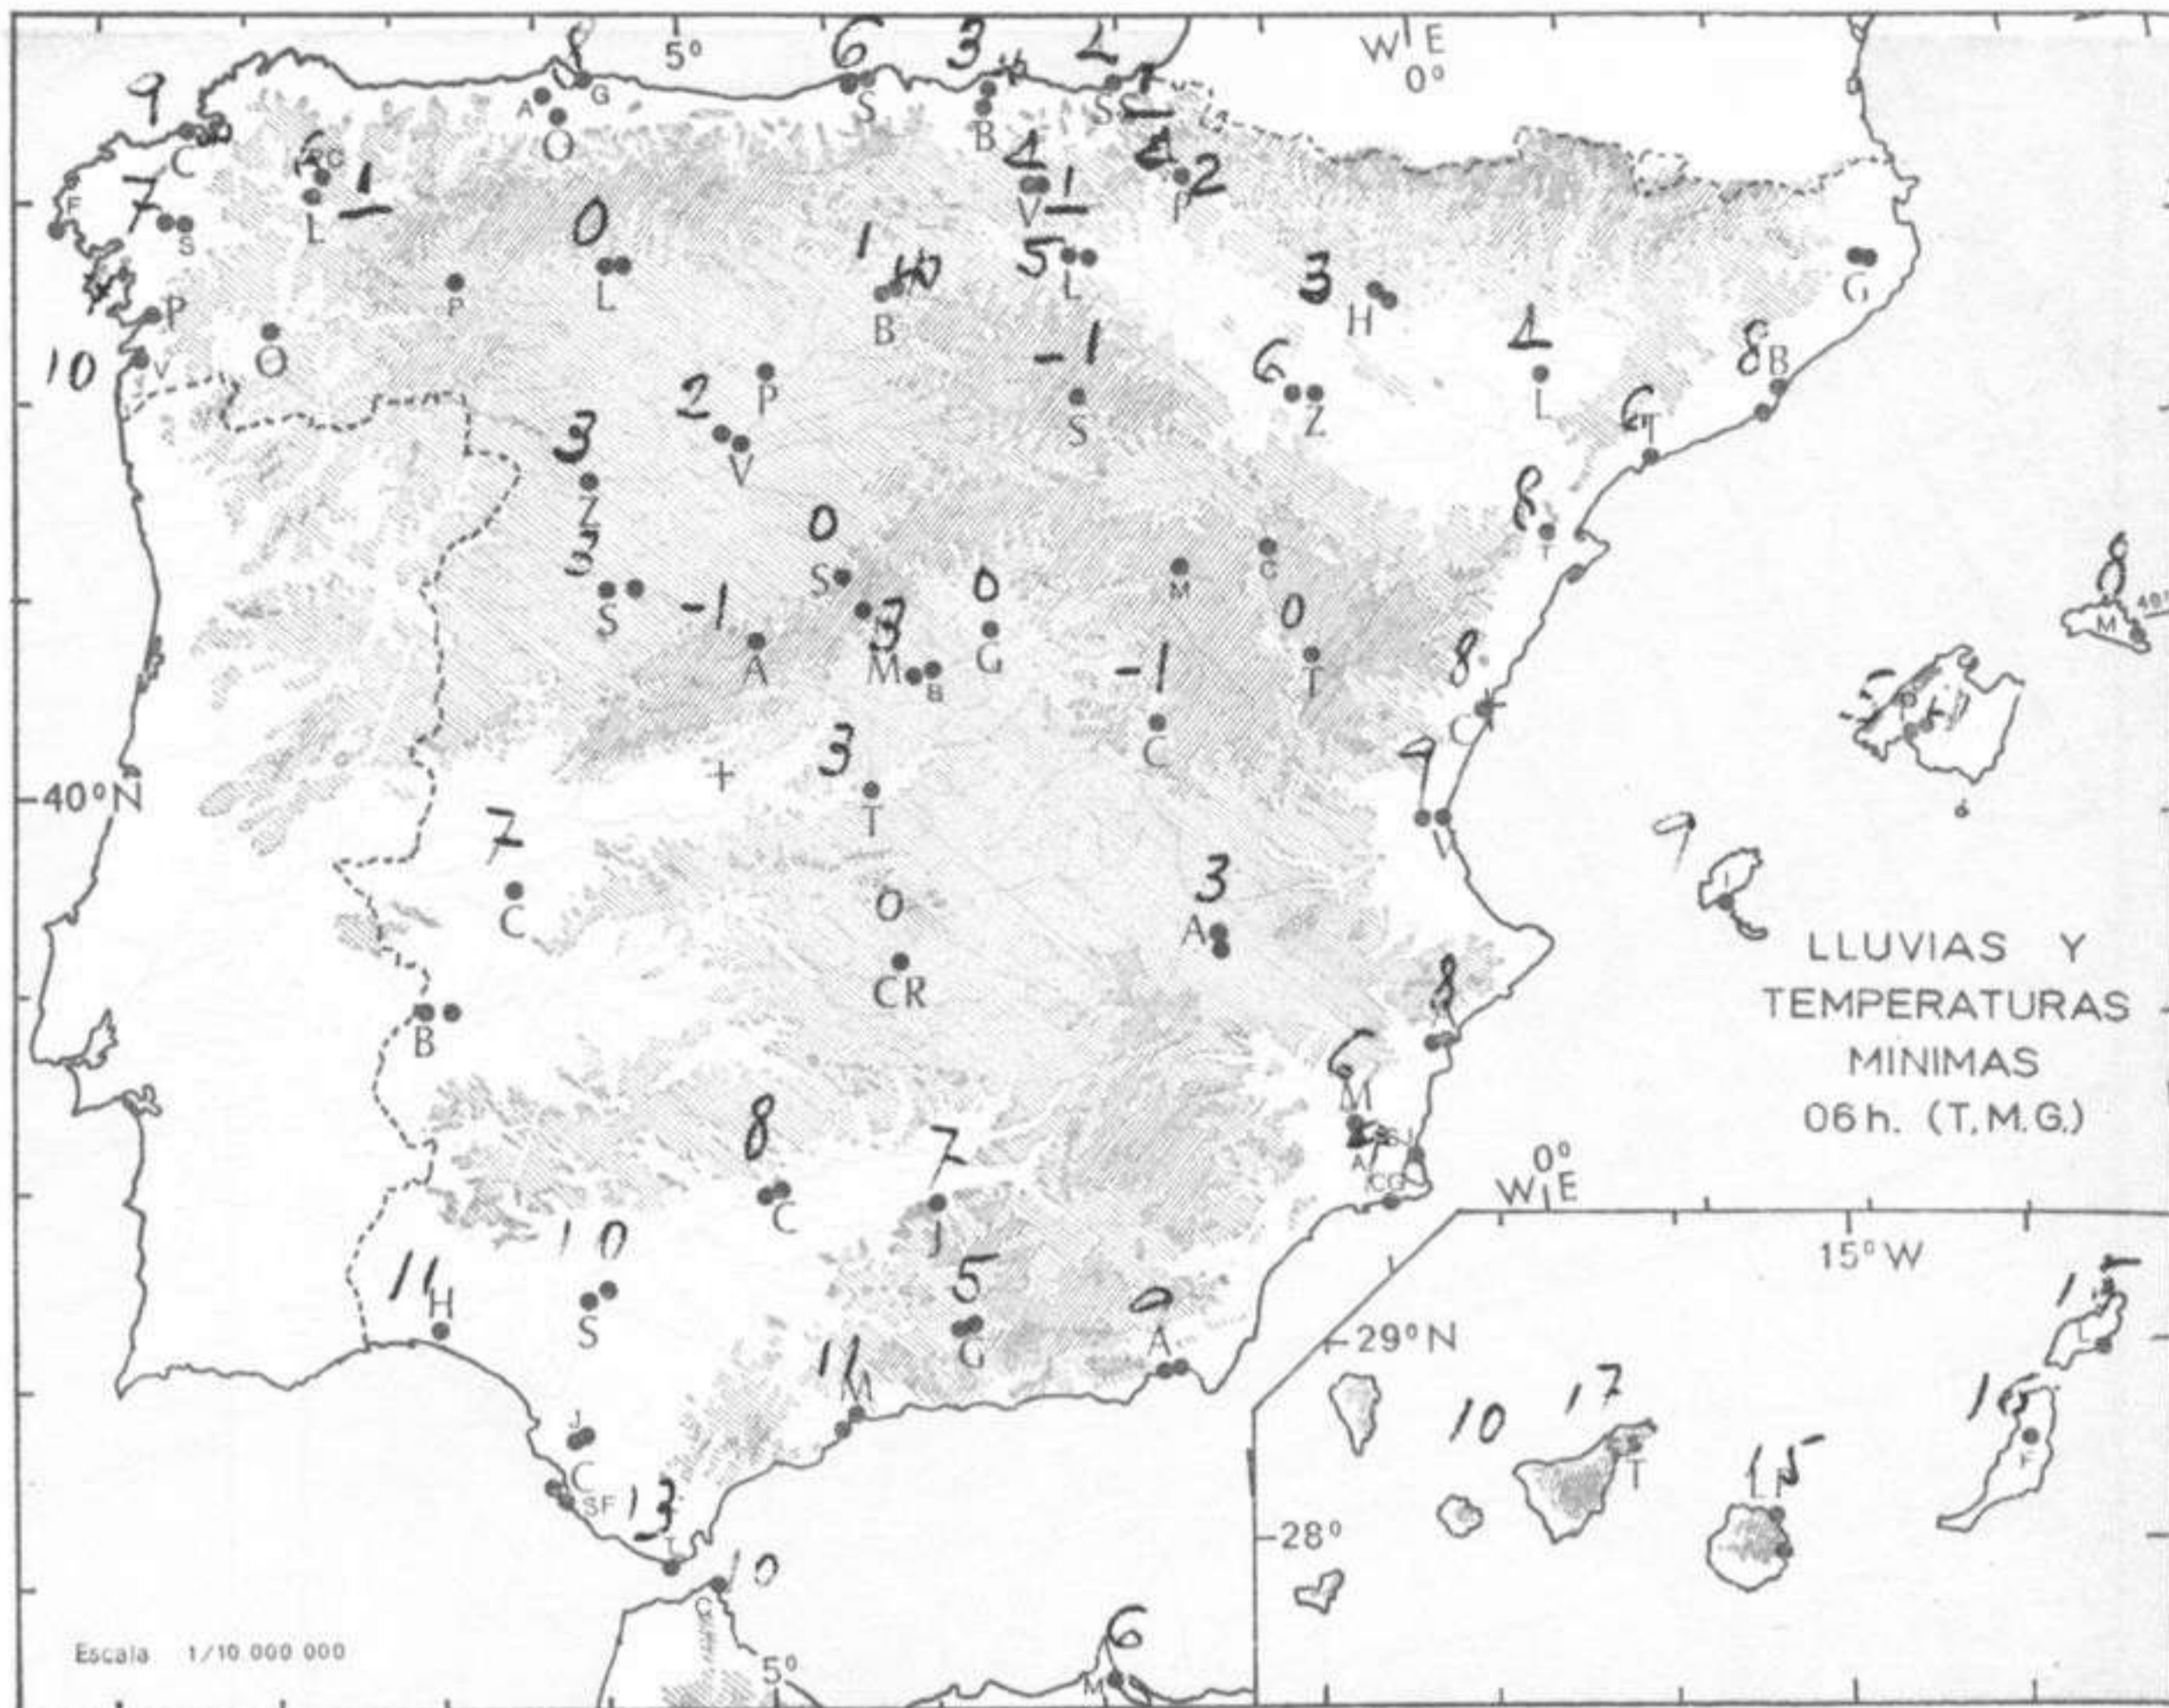

ALTITUDES >2000 2000 1000 500 0 Mts.

MADRID, Dia 28 de MARZO de 1971

Núm. 87.

R A D I O S O N D E O S																VIENTO EN ALTITUD											
L A C O R U N A 08 001				M A D R I D / B A R A J A S 08 221				P A L M A D E M. / S O N B O N E T 08 302				S A N T A C R U Z D E T E N E R I F E 60 020				Estación											
Sondeo a 00 h. (T.M.G.)				Sondeo a 00 h. (T.M.G.)				Sondeo a 00 h. (T.M.G.)				Sondeo a 00 h. (T.M.G.)				Indicativo											
PPP hhh TT DD dd ff				PPP hhh TT DD dd ff				PPP hhh TT DD dd ff				PPP hhh TT DD dd ff				Dia/hora											
Altitud				Altitud				Altitud				Altitud				dd ff	dd ff	dd ff									
Presiones tipo	1.000	156	0	21	07	14	1.000	153					1.000	99	9	50	10	08	1.000						Tierra		
	850	1448	-8	12	24	12	850	1487	3	12	36	26	850	1426	0	28	04	04	850						1.000		
	700	2962	-10	67	33	15	700	3028	-5	63	36	45	700	2945	-13	00	35	45	700						1.500		
	500	5510	-22	39	34	37	500	5620	-19				500	5420	-31		32	21	500						2.000		
	400	7110	-34	39	33	50	400						400	6990	-43		34	37	400						3.000		
	300	9060	-50	31	33	87	300						300	8900	-46		33	39	300						4.000		
	250	10230	-57	29	33	72	250						250	10110	-47		31	41	250						5.500		
	200	11620	-62	28	33	50	200						200	11590	-47		31	78	200						7.000		
	150	13430	-56	37	33	48	150						150						150						9.000		
	100	16000	-57	47	32	30	100						100						100						10.500		
	70						70						70						70						12.000		
50						50						50						50						13.500			
30						30						30						30						16.000			
20						20						20						20						Estación			
10						10						10						10						Indicativo			
Puntos notables	1017	1	28				944	8	61				1006	8	50										Tierra		
	950	-3	00				906	6	61				994	10	50										1.000		
	842	-9	13				771	-3	63				700	-13	00										1.500		
	815	-4	62				685	-6	64				660	-15	50										2.000		
	647	-12	68				621	-5					380	-46											3.000		
	620	-11	62				445	-26					184	-47											4.000		
	535	-19	30																						5.500		
	460	-26	50																						7.000		
	280	-53	30																						9.000		
	220	-62	27																						10.500		
	185	-63	27																						12.000		
168	-57	36																						13.500			
160																								16.000			
Sondeo a 12 h. (T.M.G.)				Sondeo a 12 h. (T.M.G.)				Sondeo a 12 h. (T.M.G.)				Sondeo a 12 h. (T.M.G.)				Estación											
PPP hhh TT DD dd ff				PPP hhh TT DD dd ff				PPP hhh TT DD dd ff				PPP hhh TT DD dd ff				Indicativo											
Presiones tipo	1.000	191	10	22	02	06	1.000	147					1.000	103	9	58	32	14	1.000						Tierra		
	850	1519	2	32	03	14	850	1499	2	52	03	17	850	1423	-2	42	00	14	850						1.000		
	700	3082	-2	66	01	16	700	3030	-3	01	45		700	2935	-12		36	23	700						1.500		
	500	5680	-10	71	35	20	500	5640	-16				500	5410	-32		03	29	500						2.000		
	400	7300	-33	72	35	25	400						400	6950	-43		02	35	400						3.000		
	300	9250	-49		33	16	300						300	8900	-43		05	48	300						4.000		
	250	10420	-59		33	10	250						250	10120	-45		34	45	250						5.500		
	200	11780	-68		33	12	200						200	11600	-49		34	48	200						7.000		
	150						150						150	13570	-54		30	35	150						9.000		
	100						100						100	16160	-54		32	29	100						10.500		
	70						70						70						70						12.000		
50						50						50						50						13.500			
30						30						30						30						16.000			
20						20						20						20						Estación			
10						10						10						10						Indicativo			
Puntos notables	1016	11	16				944	11	65				1006	10	58										Tierra		
	938	6	42				785	-4	60				752	-10	22										1.000		
	866	2	08				709	-3	78				730	-9	66										1.500		
	790	3	70				531	-12					415	-43											2.000		
	580	-10	61				463	-21					96	-54											3.000		
	486	-20	74				412	-27																	4.000		
	350	-40	70																						5.500		
	232	-63																							7.000		
	188	-70																							9.000		
	172	-70																							10.500		
	160	-60																							12.000		
																								13.500			
																								16.000			