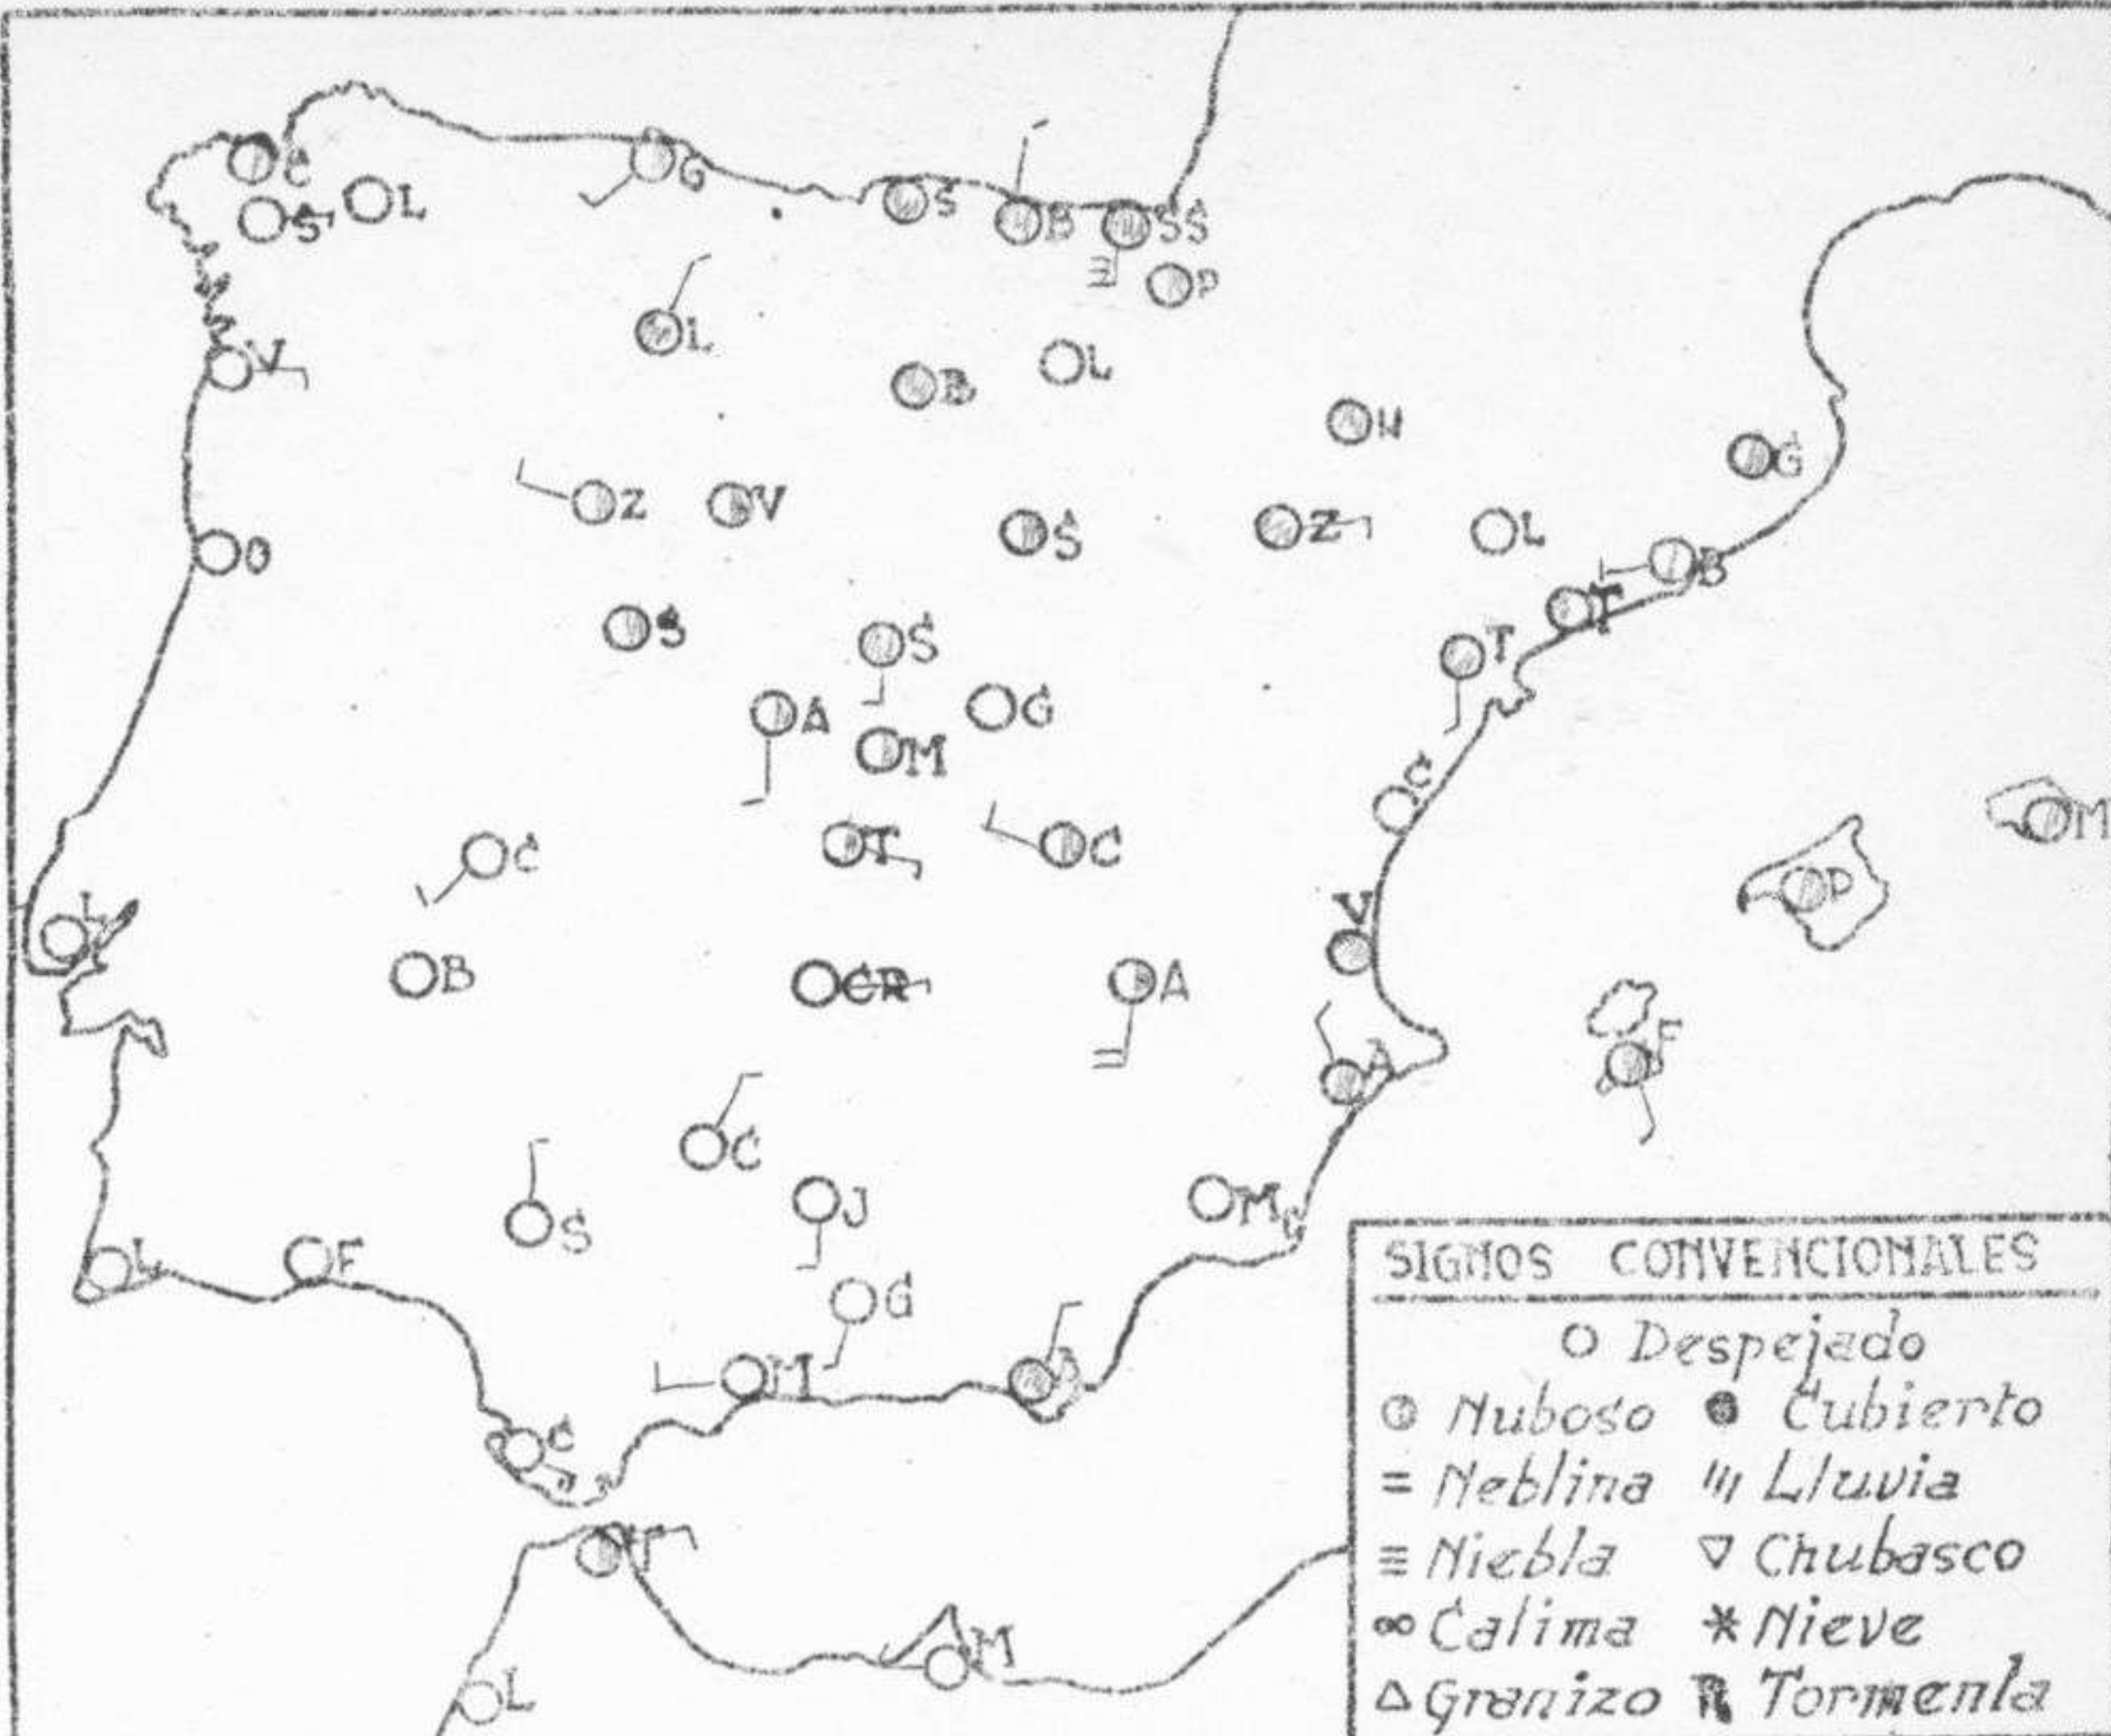

ESTACIONES	EN LAS ULTIMAS 24 HORAS			
	TEMPERATURA		LLUVIA	
	MÁXIMA	MÍNIMA	DÍA	NOCHE
	°c	°c		
La Coruña ...	21	10		
Santiago ...	18	9		
Pontevedra ...	20	9		
Vigo ...	21	8		
Lugo ...	20			
Gijón ...	20	10		
Santander ...	20	10		
Punta Galea ...	22	12		
Igueldo ...	20			
León ...	16	5		
Zamora ...	19	4		
Palencia ...	19	4		
Burgos ...	18	5		
Soria ...	18	2		
Valladolid ...	19	5		
Villanubla ...	17	5		
Salamanca ...	19	6		
Avila ...	18	3		
Segovia ...	18	5		
Navacerrada ...				
Madrid ...	19	7		
Toledo ...	22	6		
Cuenca ...	18	-3		
Ciudad Real ...	23	6		
Albacete ...	20	3		
Cáceres ...	22	12		
Badajoz ...	23	9		
Vitoria ...	20	7		
Logroño ...	19	9		
Pamplona ...		7		
Huesca ...	21	7		
Zaragoza ...	19	8		
Lérida ...				
Gerona ...	16	9		
Barcelona ...	17	10		
Tarragona ...	16	10		
Tortosa ...		10		
Castellón ...	16			
Valencia ...	17	7		
Alicante ...	19	6		
Murcia ...	20			
Los Alcázares ...				
Sevilla ...	24	8		
Córdoba ...	23	7		
Jaen ...	20	10		
Granada ...	23	5		
San Fernando ...				
Málaga ...	21	9		
Almería ...	18	11		
Palma Mallorca ...				
Mahón ...	15			
S. Cruz Tenerife ...				
Las Palmas ...				
Ceuta ...	17			
Tetuán ...	19	15		
Larache ...		8		
Melilla ...	20	-5		