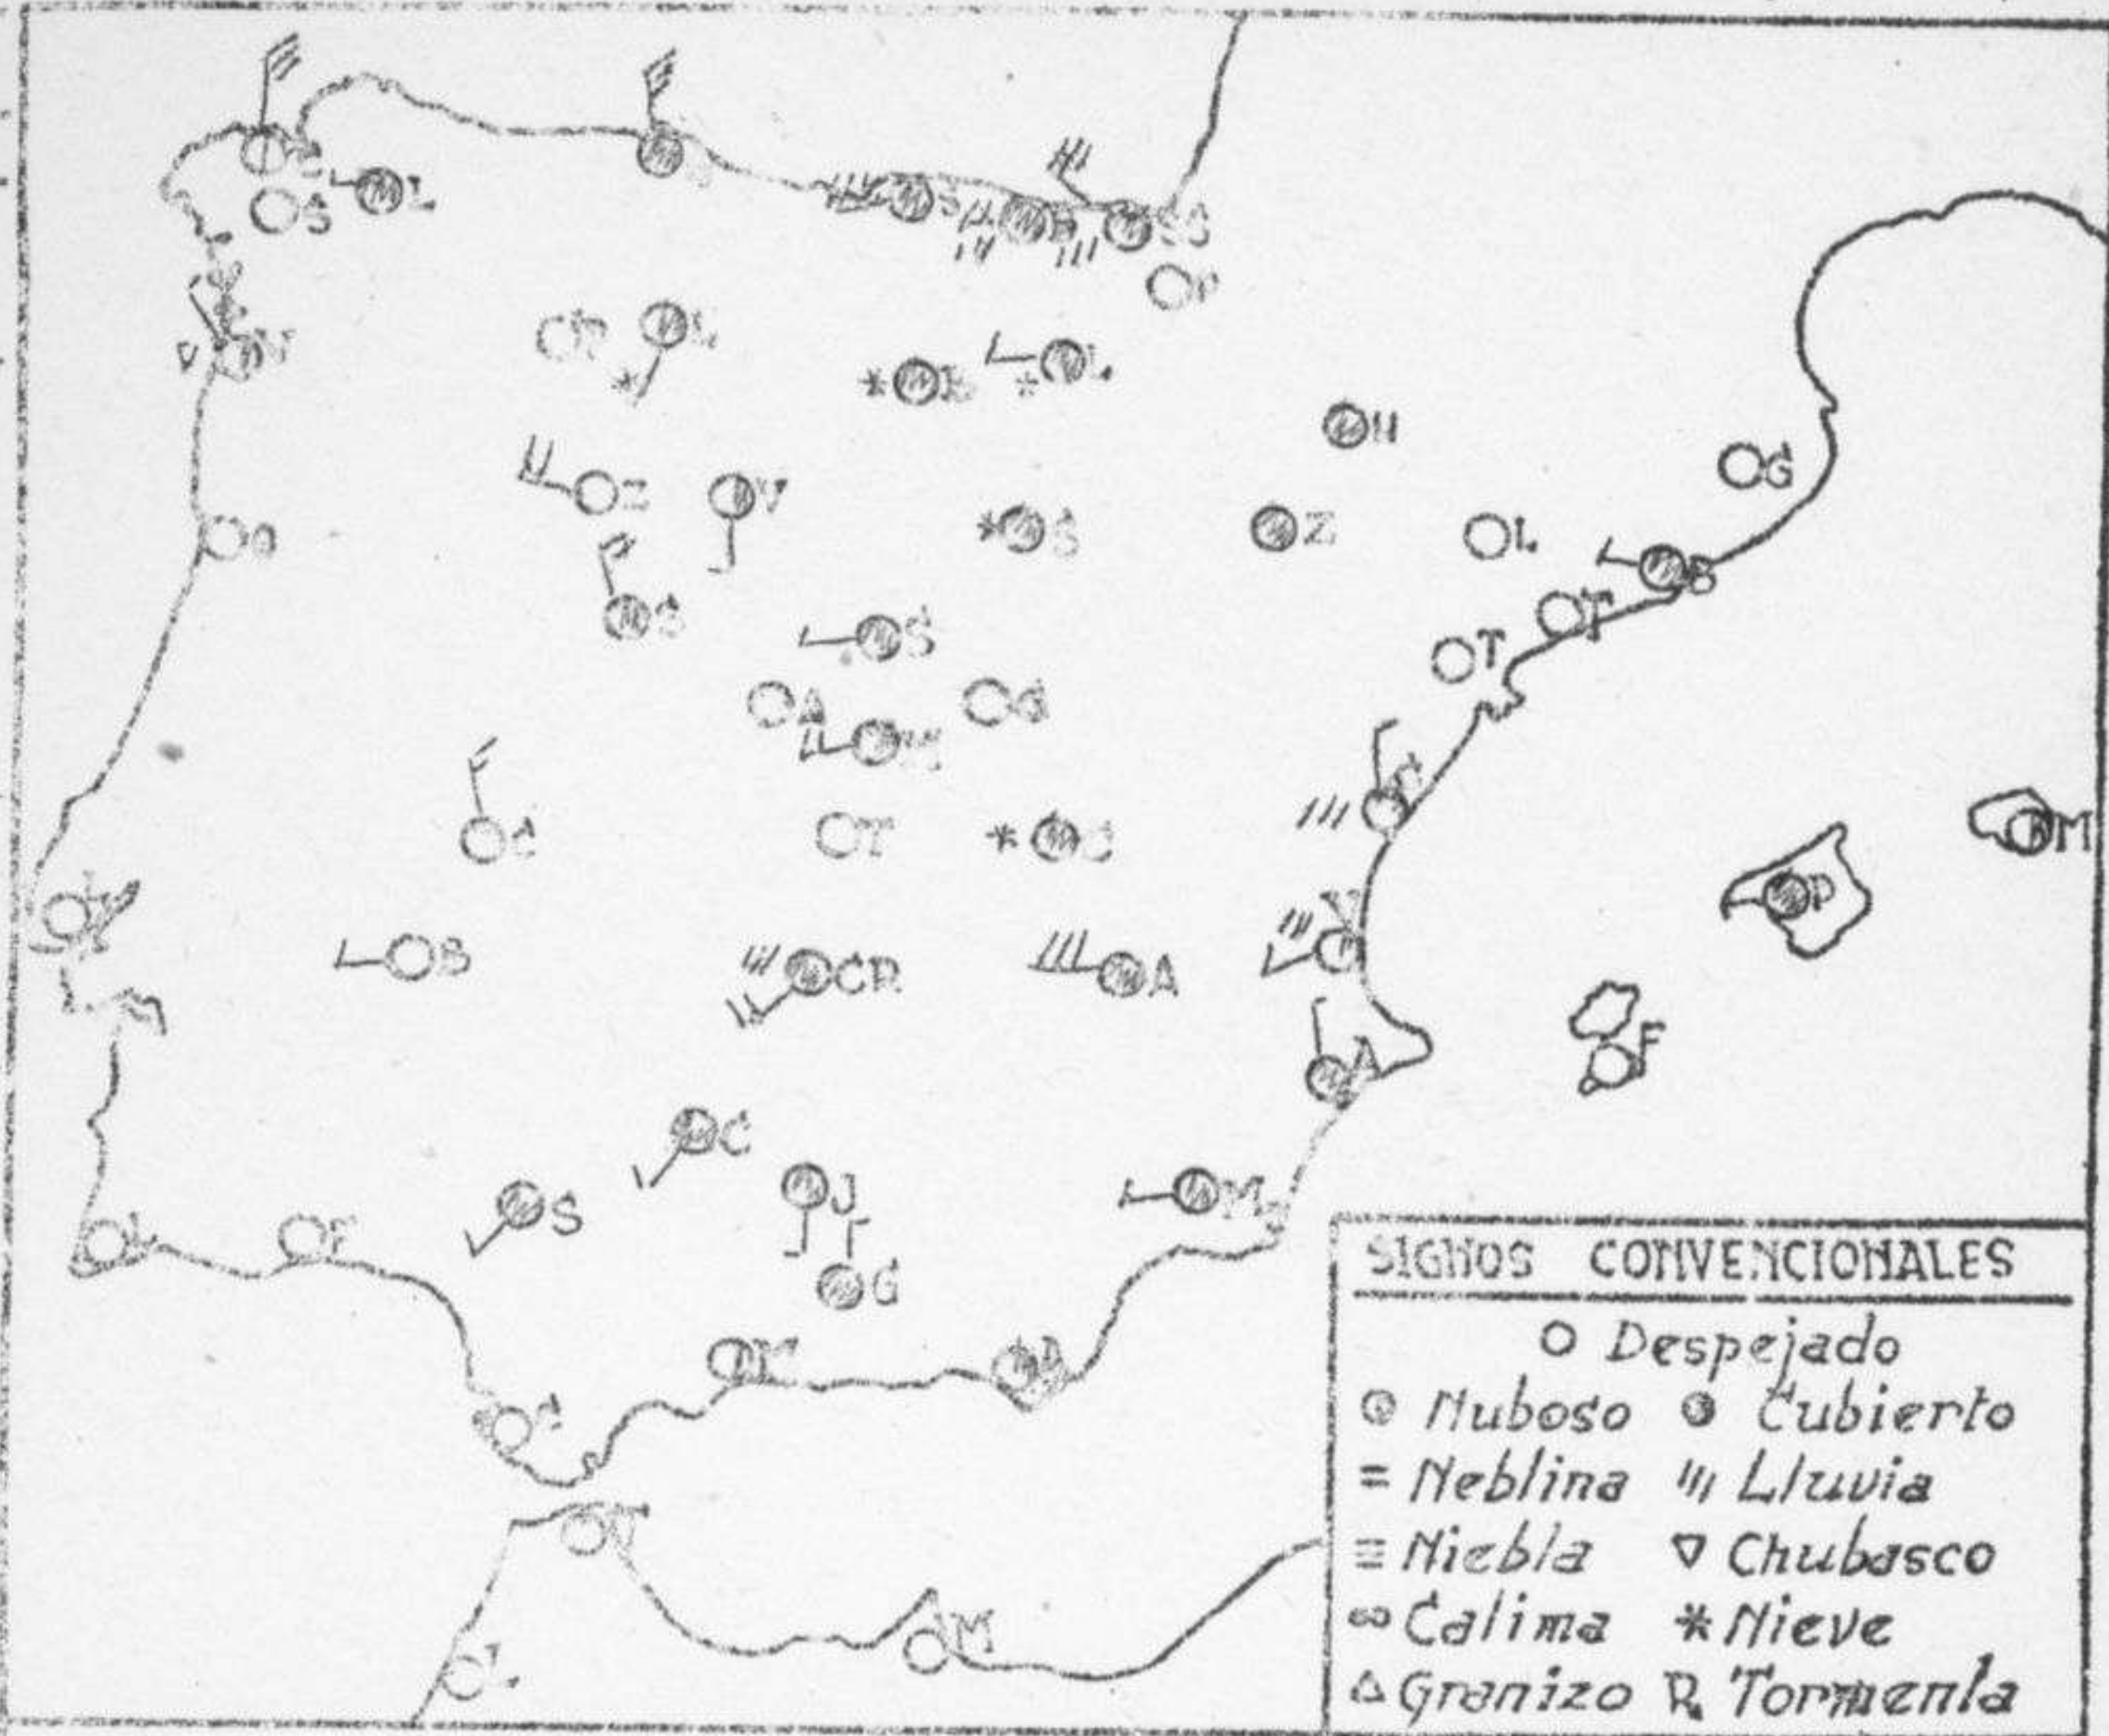

ESTACIONES	EN LAS ULTIMAS 24 HORAS			
	TEMPERATURA		LUVIA	
	MÁXIMA	MÍNIMA	DÍA	NOCHE
	°c	°c		
La Coruña ...	12	5	18	1
Santiago ...	8	1	12	5
Pontevedra ...	5	5	13	17
Vigo ...	12	4	11	1
Lugo ...		1		12
Gijón ...	10	5	5	21
Santander ...	10	6	ip	15
Punta Galea ...	10	5		4
Igueldo ...	9			9
León ...		-3		?
Zamora ...	4	-8	1	05
Palencia ...	1	-1	1	
Burgos ...	5	-1	04	4
Soria ...	2	-2		2
Valladolid ...	2	0	ip	2
Villanueva ...	2	0	ip	2
Salamanca ...	10	-1	-p	ip
Avila ...	7			
Segovia ...	2	-1		4
Navacerrada ...		-6		2
Madrid ...	5	1		3
Toledo ...	10			
Cuenca ...	7	-2	ip	
Ciudad Real ...	9	1		1
Albacete ...	2	-2		1
Cáceres ...	14	4		1
Badajoz ...	13	6	05	
Vitoria ...	5	1	02	
Logroño ...	10	0		1
Pamplona ...				
Huesca ...	3	-7		6
Zaragoza ...	-2	-4		2
Lérida ...				
Gerona ...	8			
Barcelona ...	12	6		
Tarragona ...	9			
Tortosa ...	9			
Castellón ...	13	4		2
Valencia ...	14	3		2
Alicante ...	15	4		
Murcia ...	14	2		1
Los Alcázares ...				
Sevilla ...	15	2		3
Córdoba ...	14	5		2
Jaen ...	9	3		
Granada ...	10	1		
San Fernando ...				
Málaga ...	14	7		
Almería ...	16	7		
Palma Mallorca ...				
Mahón ...	13	6	5	1
S. Cruz Tenerife ...	19		ip	
Las Palmas ...				
Ceuta ...				
Tetuán ...	19			
Larache ...	16			
Melilla ...				

SIGNOS CONVENCIONALES

- Despejado
- ☉ Muboso
- ☁ Cubierto
- = Neblina
- ☔ Lluvia
- ≡ Niebla
- ▽ Chubasco
- ☉ Calima
- Nieve
- △ Granizo
- R Tormenta