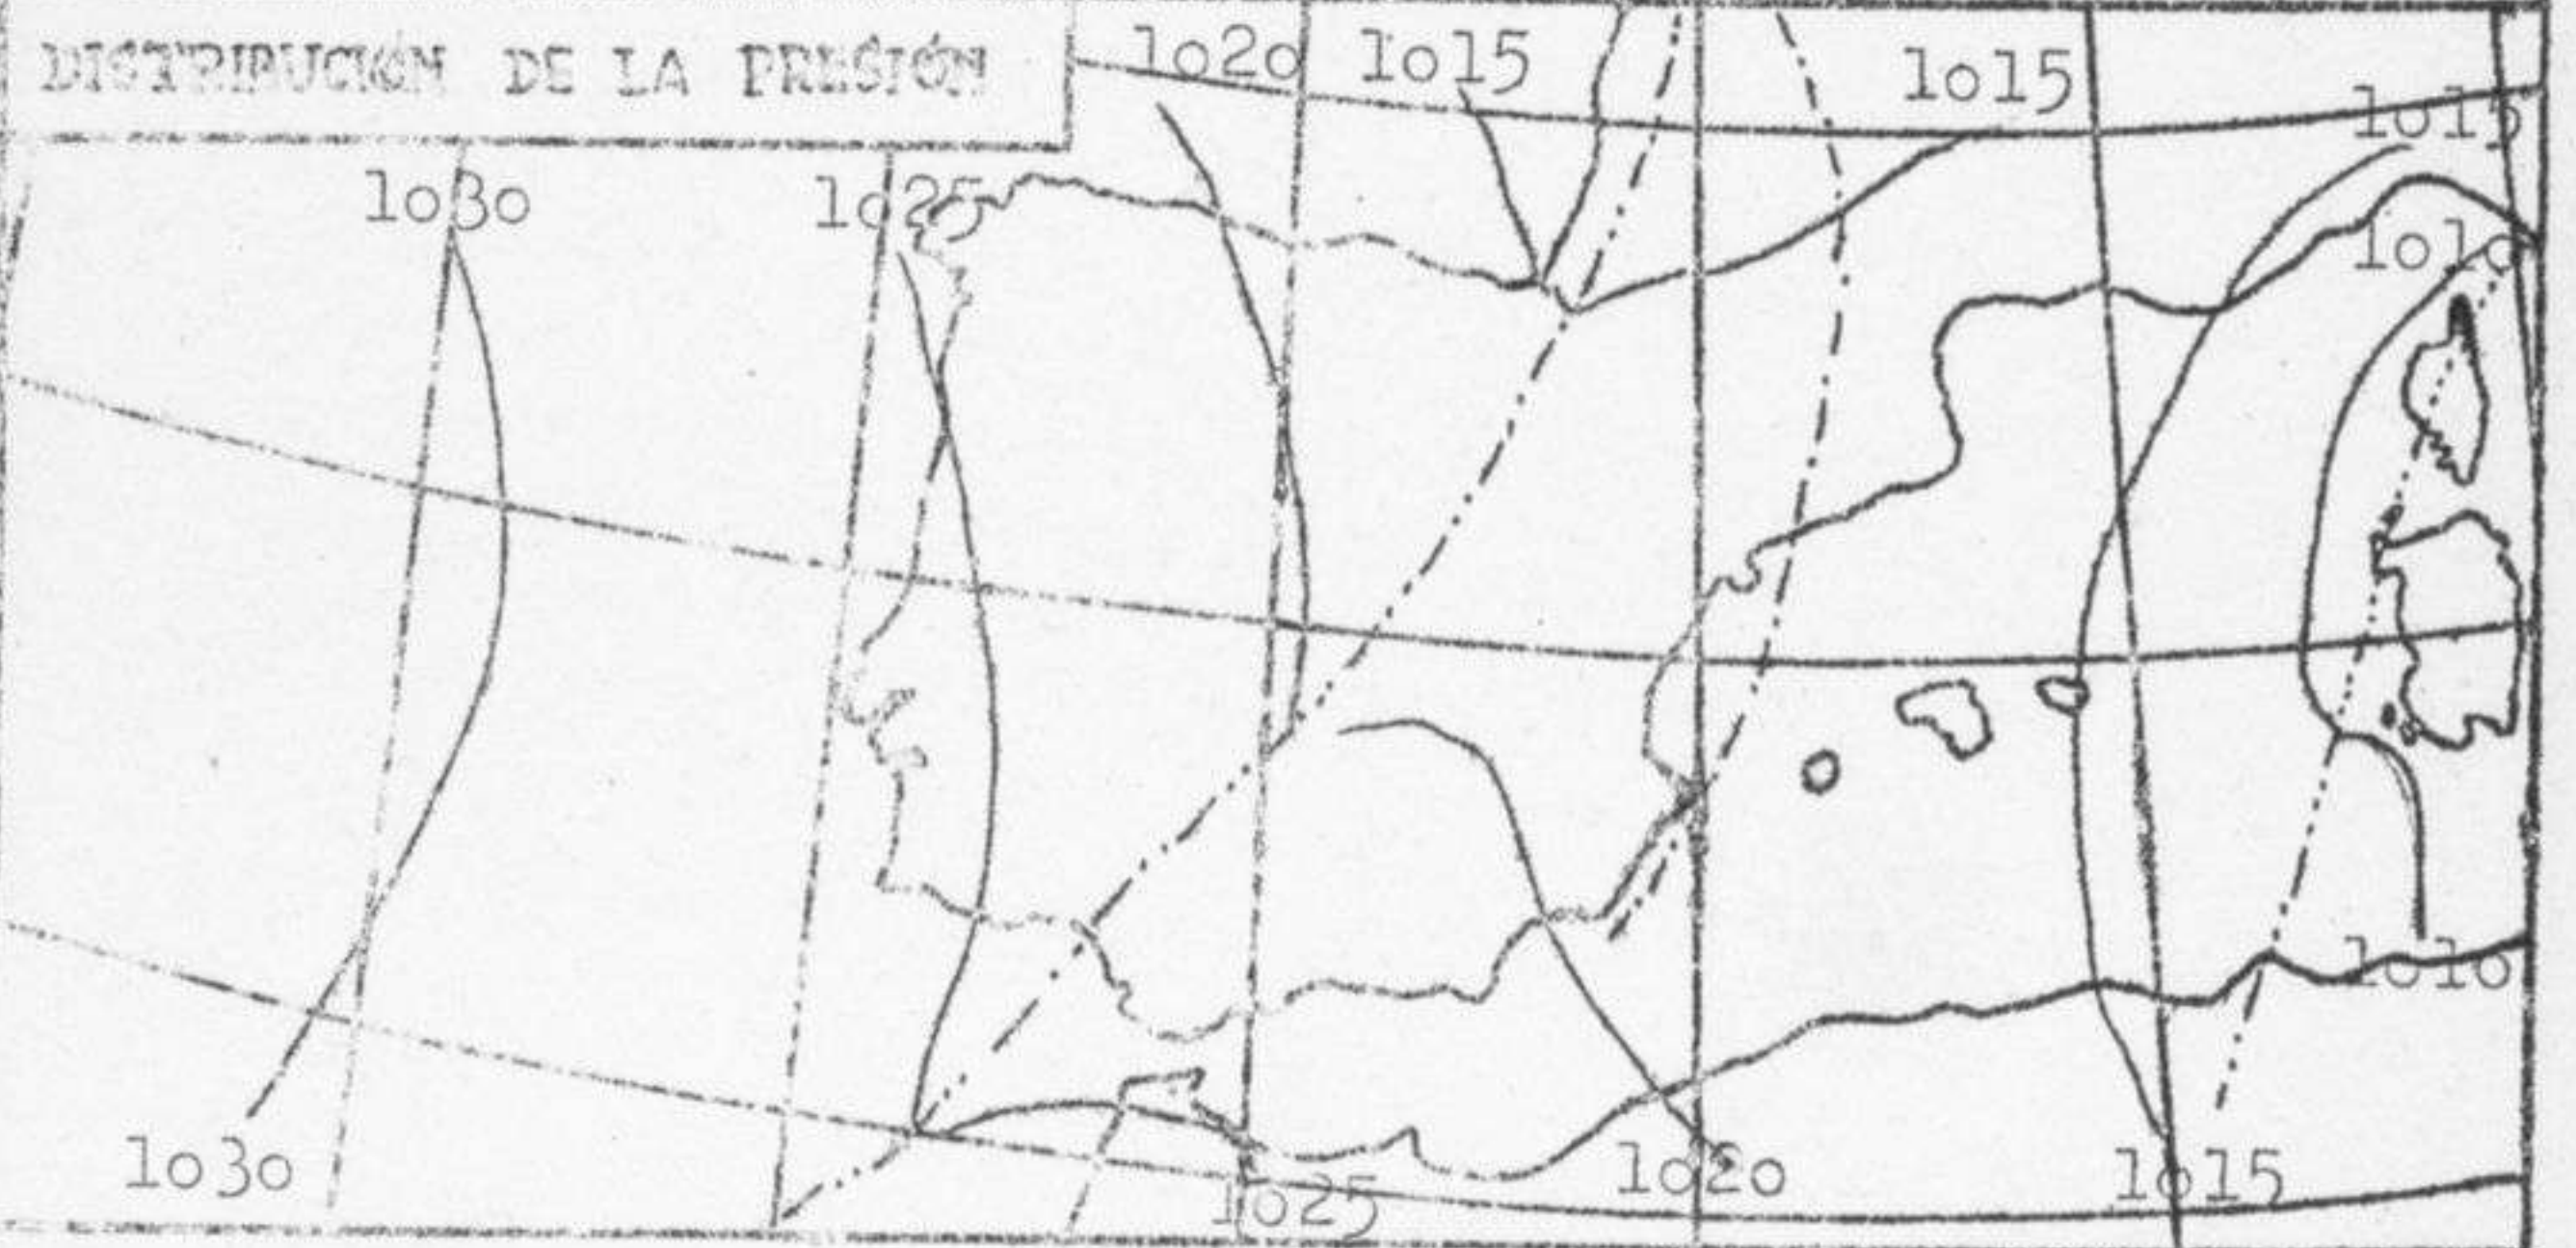

INFORMACION GENERAL, DEDUCIDA DE LAS OBSERVACIONES DE LAS SIETE HORAS

Al amanecer llovía o nevaba a lo largo de una línea que cortaba la Península según la divisoria entre el Atlántico y el Mediterráneo. Al Oeste de esta línea el aspecto del cielo era variable alternando claros y nublados. Al Este el cielo está cubierto.

Las precipitaciones en el Cantábrico han sido del orden de 15 o 20 litros por metro cuadrado.

TIEMPO PROBABLE. PREDICCIÓN VALIDA HASTA LAS SIETE HORAS DEL DÍA VEINTITRES

El frente de lluvias o nieves irá moviéndose hacia el este, extendiendo las precipitaciones hasta el Mediterráneo y Baleares. Posteriormente el tiempo será variable, alternando los claros con chubascos en la costa Norte y cabeceras del Duero y Ebro, y con masas de nubes cumuliformes en el resto de la vertiente Atlántica.

Marejadilla o mar rizada en la costa sur, y marejada en el resto del litoral.

TEMPERATURAS DE MADRID

Máxima ayer: 5,0 a 15h.   Mínima hoy: 0,8 a 6,45h,
a 13 h. ayer: 3,6   a 1 h. hoy: 1,6
a 18 h. ayer: 2,3   a 7 h. hoy: 1,0

PRESIONES DE MADRID

a 18 h. de ayer: 706,9   a 7 h. de hoy: 7045

TEMPERATURAS EXTREMAS
Máxima de 16° en Almería
Mínima de 8° bajo cero en Zamora