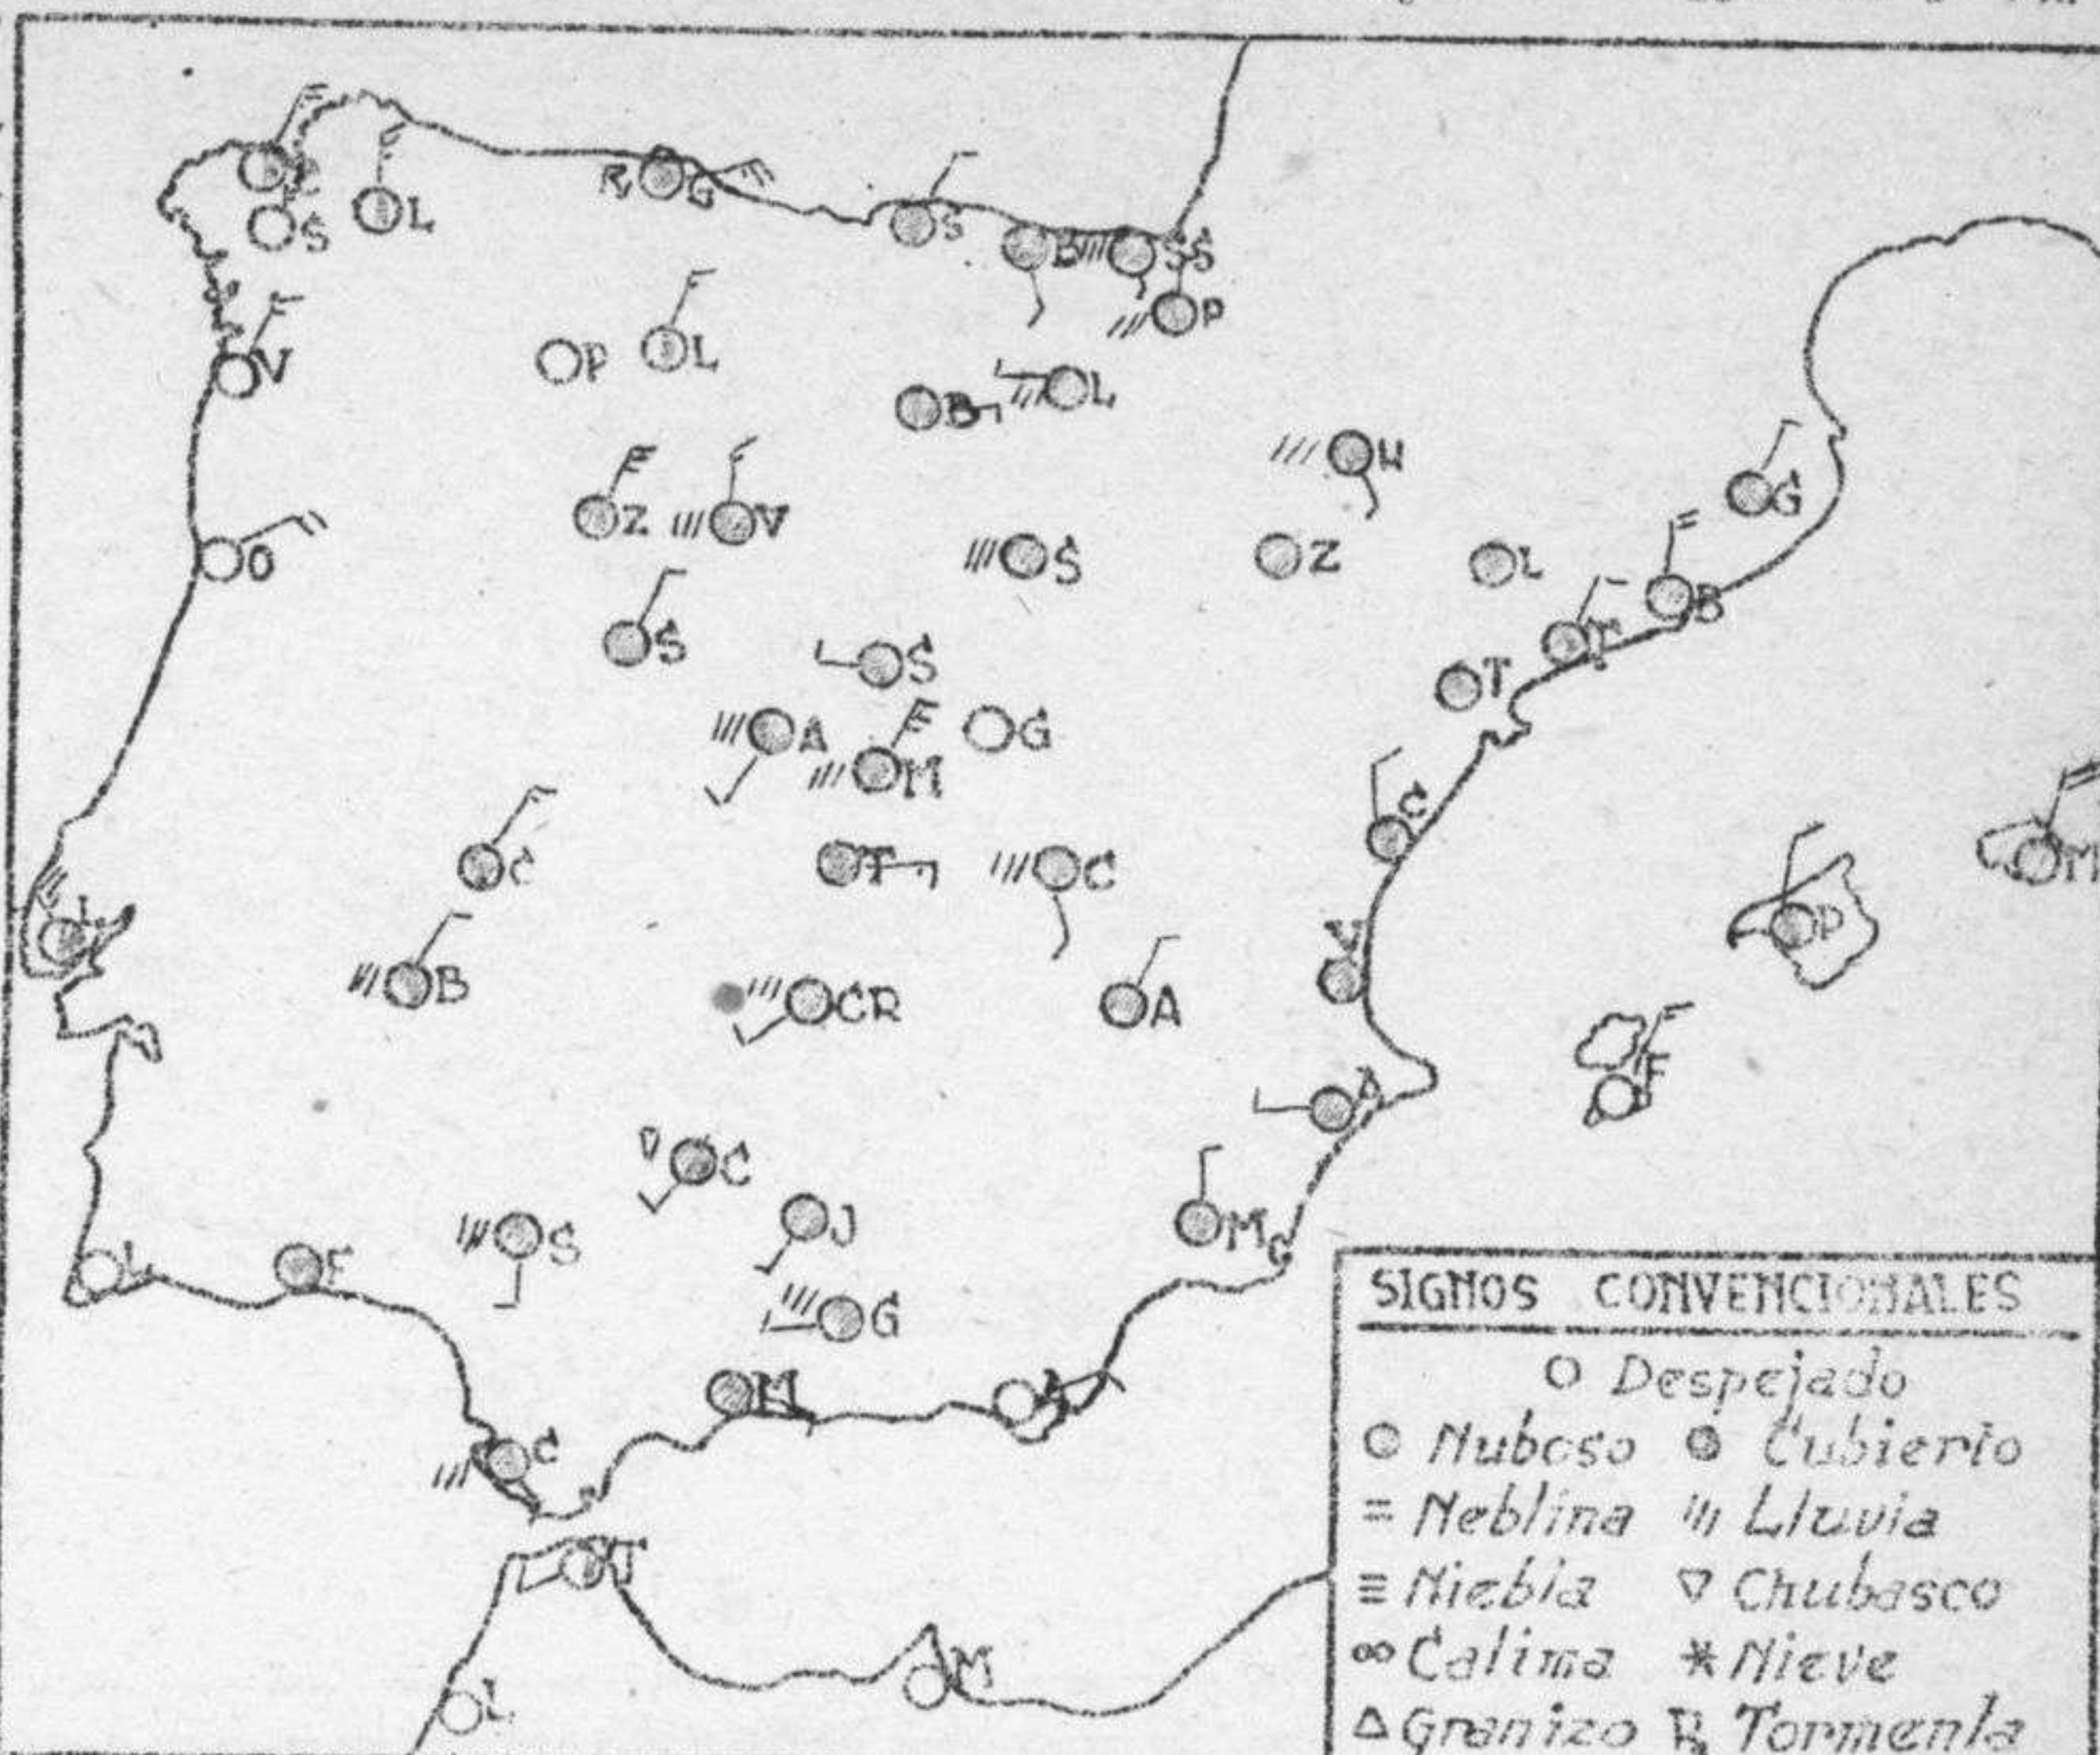

ESTACIONES	EN LAS ULTIMAS 24 HORAS			
	TEMPERATURA		LLOVIA	
	MAXIMA	MINIMA	DIÁ	NOCHE
	°c	°c		
La Coruña ...	17	11		
Santiago ...	16	7	ip	
Pontevedra ...	21	12		
Vigo ...	20	10		
Lugo ...	16	7		
Gijón ...	17	11	o3	4
Santander ...	15	11	o4	o4
Punta Galea ..	15	11		
Igueldo ...	14	9	o4	o2
León ...	18	5		
Zamora ...	18	7		
Palencia ...	16	6		
Burgos ...	13	5		o6
Soria ...	15	4		11
Valladolid ...	?	7		o3
Villanubla ...	15	6		
Salamanca ...	20	7		
Avila ...	18	5		1o
Segovia ...	18	8		7
Navacerrada ...	15	2		6
Madrid ...	23	9		6
Toledo ...	20	12		3
Cuenca ...	22	10		1
Ciudad Real ...	26	12		6
Albacete ...	28	11	1	3
Cáceres ...	25	13		2
Badajoz ...	25	15		1
Vitoria ...	13	7	ip	2
Logroño ...	18	9		15
Pamplona ...	15	8		12
Huesca ...	21	10		7
Zaragoza ...	20	9		2
Lérida ...	21	13		1
Gerona ...	25	13		3
Barcelona ...	22	14		
Tarragona ...	21	13	ip	4
Tortosa ...	25	14		ip
Castellón ...	21	14		1
Valencia ...	21	13		ip
Alicante ...	28	16		
Murcia ...	25	15		ip
Los Alcázares ...	?	?		
Sevilla ...	29	16		
Córdoba ...	31	16		6
Juén ...	28	14	1	2
Granada ...	27	13	ip	1
San Fernando ...	?	?		7
Málaga ...	27	16		1
Almería ...	26	20		
Palma Mallorca ...	?	?		
Mahón ...	?	?		
S. Cruz Tenerife ...				
Las Palmas ...				
Ceuta ...	?	15		ip
Tetuán ...	27	12	ip	o2
Larache ...	27		ip	
Melilla ...				

INFORMACION GENERAL.

Ha amanecido con cielo despejado o casi despejado en Galicia, parcialmente nuboso en Canarias y Almería, cubierto en Baleares, León y Zamora, lloviendo en el resto de España y con tormentas en algunos puntos del Sur y Sudeste.

TIEMPO PROBABLE

En toda la vertiente Mediterránea y en el Centro lluvias, en Andalucía, Extremadura y Duero lluvia seguida de mejoría del tiempo, en la costa cantábrica y Galicia, alguna lluvia de escasa cantidad y mayor continuidad.

TEMPERATURAS DE MADRID	
Máxima ayer: 22,8 a 13,5oh.	Mínima hoy: 9,6 a 6h.
a 13 h. ayer: 21,6	a 1 h. hoy: 14,2
a 18 h. ayer: 20,6	a 7 h. hoy: 9,8

PRESIONES DE MADRID	
a 18 h. de ayer: 699,9	a 7 h. de hoy: 700,7

Máxima de 31° en Córdoba
Mínima de 4° en Soria