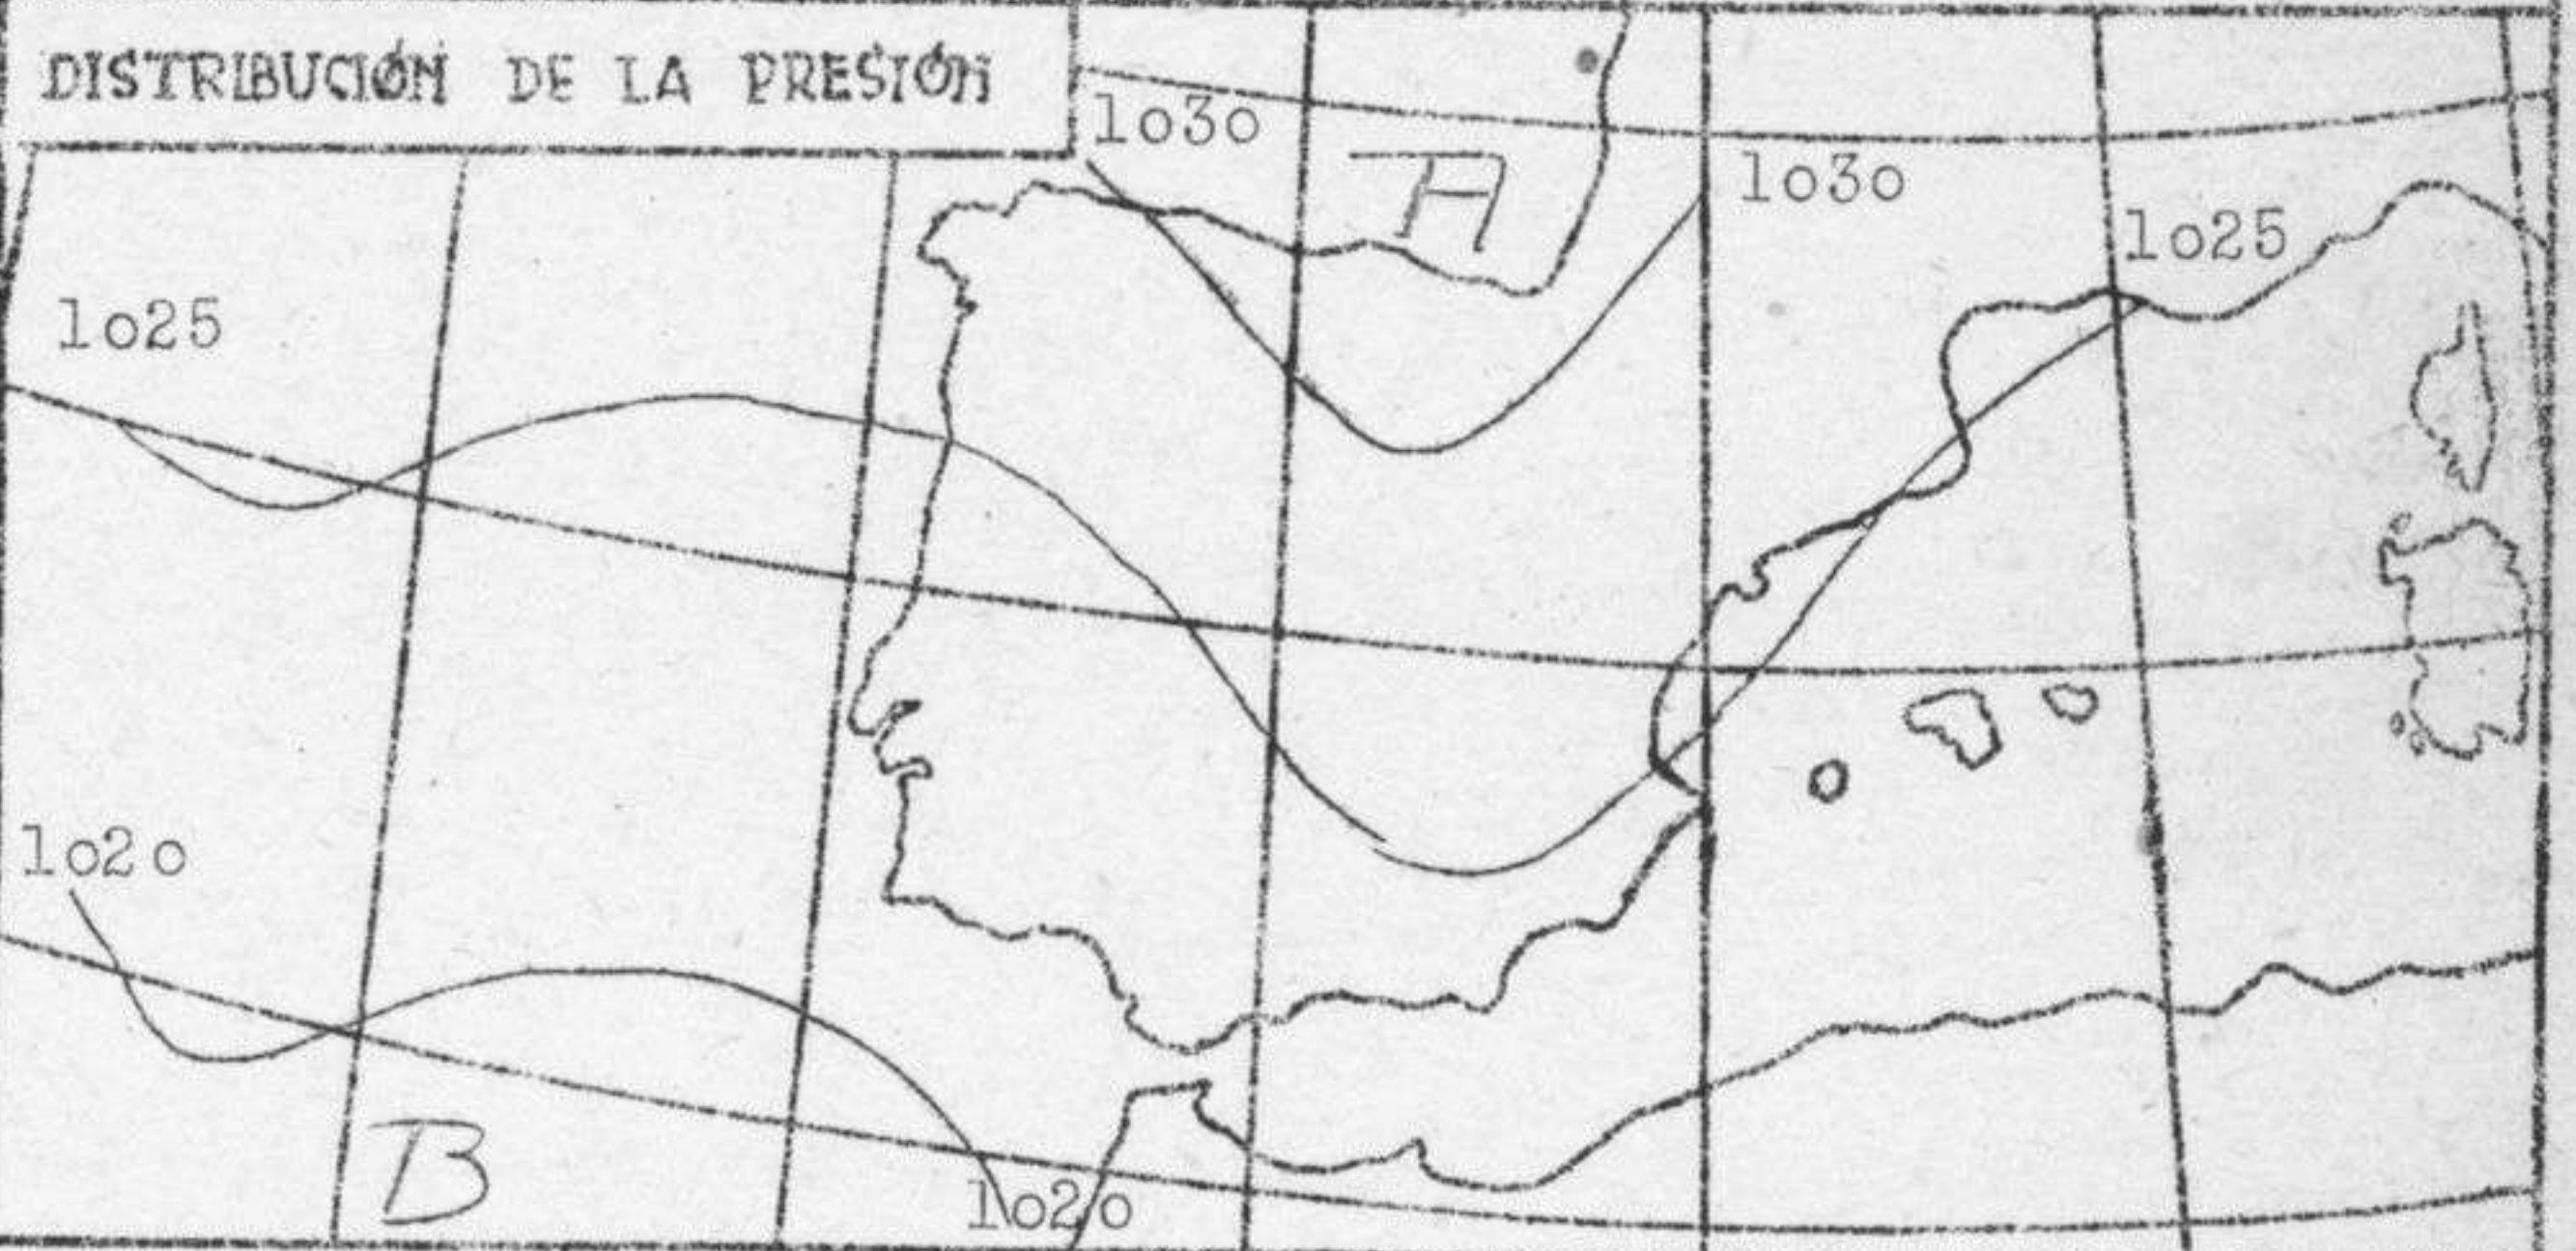

INFORMACION GENERAL.

Ha amanecido con cielo despejado en toda España, excepto en Santander donde hay nubes cumuliformes.

TIEMPO PROBABLE

Buen tiempo en toda España.
Vientos del Nordeste con marejada en la costa Cantábrica y del Este en el Estrecho de Gibraltar.

TEMPERATURAS DE MADRID			
Máxima ayer:	19,7 á 14h.	Mínima hoy:	6,0 á 5,4oh.
a 13 h. ayer:	17,1	a 1 h. hoy:	8,6
a 18 h. ayer:	18,6	a 7 h. hoy:	7,8
PRESIONES DE MADRID			
a 18 h. de ayer:	709,2	a 7 h. de hoy:	711,0

TEMPERATURAS EXTREMAS

Máxima de 26 en Sevilla

Mínima de 0° en Cuenca