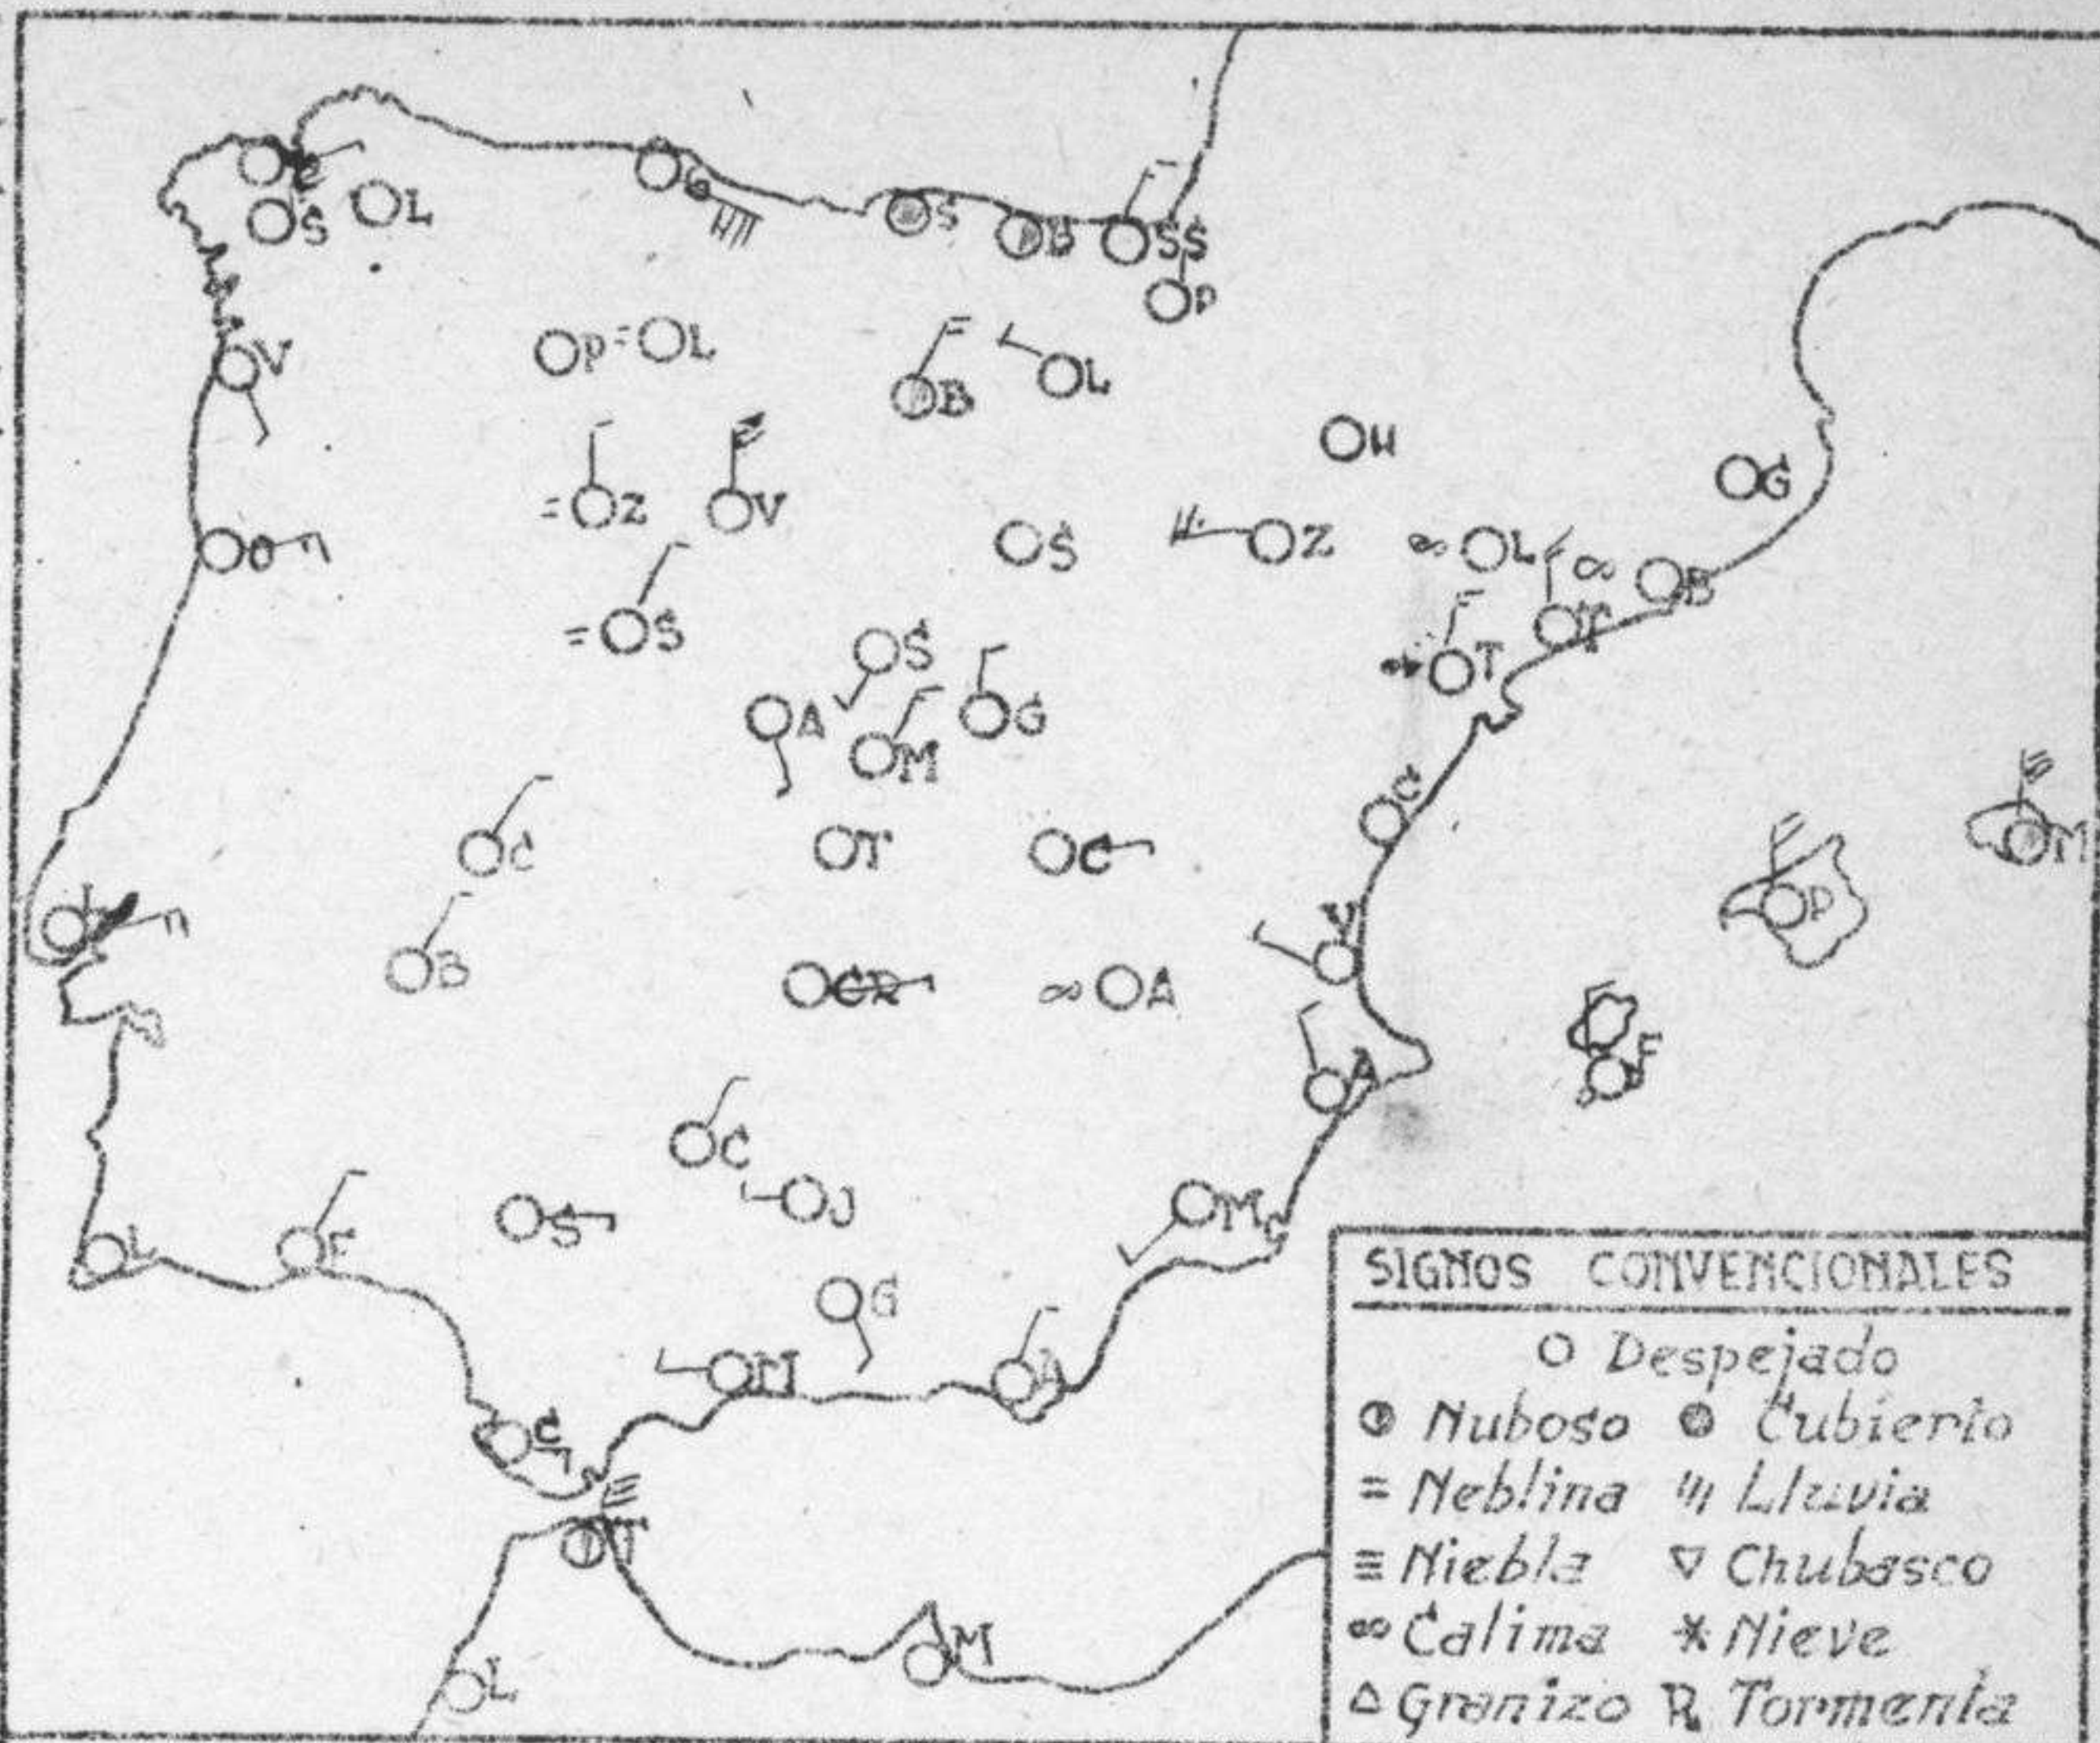

Ministerio del Aire

SERVICIO METEOROLOGICO NACIONAL

Avance del Sabado 22 de Abril

del 1944 a 7 h.

ESTACIONES	EN LAS ULTIMAS 24 HORAS			
	TEMPERATURA		LLUVIA	
	MÁXIMA	MÍNIMA	DÍA	NOCHE
	°c	°c		
La Coruña ...	17	9		
Santiago ...	20	4		
Pontevedra ...		14		
Vigo ...	17	12		
Lugo ...	20	5		
Gijón ...	16	10		
Santander ...	14	10		
Punta Galea ...	16	7		
Igueldo ...	13	8		
León ...	19	2		
Zamora ...	18	3		
Palencia ...	16	3		
Burgos ...	12	3		
Soria ...	13	2		
Valladolid ...	19	2		
Villanubla ...	15	3		
Salamanca ...	18	2		
Avila ...	14	1		
Segovia ...	16	1		
Navacerrada ...	11	0		
Madrid ...	20	6		
Toledo ...	20	6		
Cuenca ...	17	0		
Ciudad Real ...	24	6		
Albacete ...	18	1		
Cáceres ...	25	10		
Badajoz ...	27	11		
Vitoria ...	21	5		
Logroño ...	15	5	ip	
Pamplona ...	12	8		
Huesca ...	18	3		
Zaragoza ...	18	7		
Lérida ...	22	4		
Gerona ...	19	7		
Barcelona ...	20	11		
Tarragona ...	20	7		
Tortosa ...	22	11		
Castellón ...	22	10		
Valencia ...	20	12		
Alicante ...	21	8		
Murcia ...	21	7		
Los Alcázares ...	?	?		
Sevilla ...	26	10		
Córdoba ...	25	9		
Jaen ...		11		
Granada ...	22	8		
San Fernando ...	?	?		
Málaga ...	22	10		
Almería ...	21	10		
Palma Mallorca ...	?	?		
Mahón ...	?	?		
S. Cruz Tenerife ...	24	16		
Las Palmas ...	?	?		
Ceuta ...	27	13		
Tetuán ...	27	15		
Larache ...	29	7		
Melilla ...	25	5		

TIEMPO PROBABLE

Buen tiempo en toda España.
 Vientos del Nordeste con marejada en la costa Cantábrica y del Este en el Estrecho de Gibraltar.

TEMPERATURAS DE MADRID			
Máxima ayer:	19,7 á 14h.	Mínima hoy:	6,0 á 5,4oh.
a 13 h. ayer:	17,1	a 1 h. hoy:	8,6
a 18 h. ayer:	18,6	a 7 h. hoy:	7,8
PRESIONES DE MADRID			
a 18 h. de ayer:	709,2	a 7 h. de hoy:	711,0