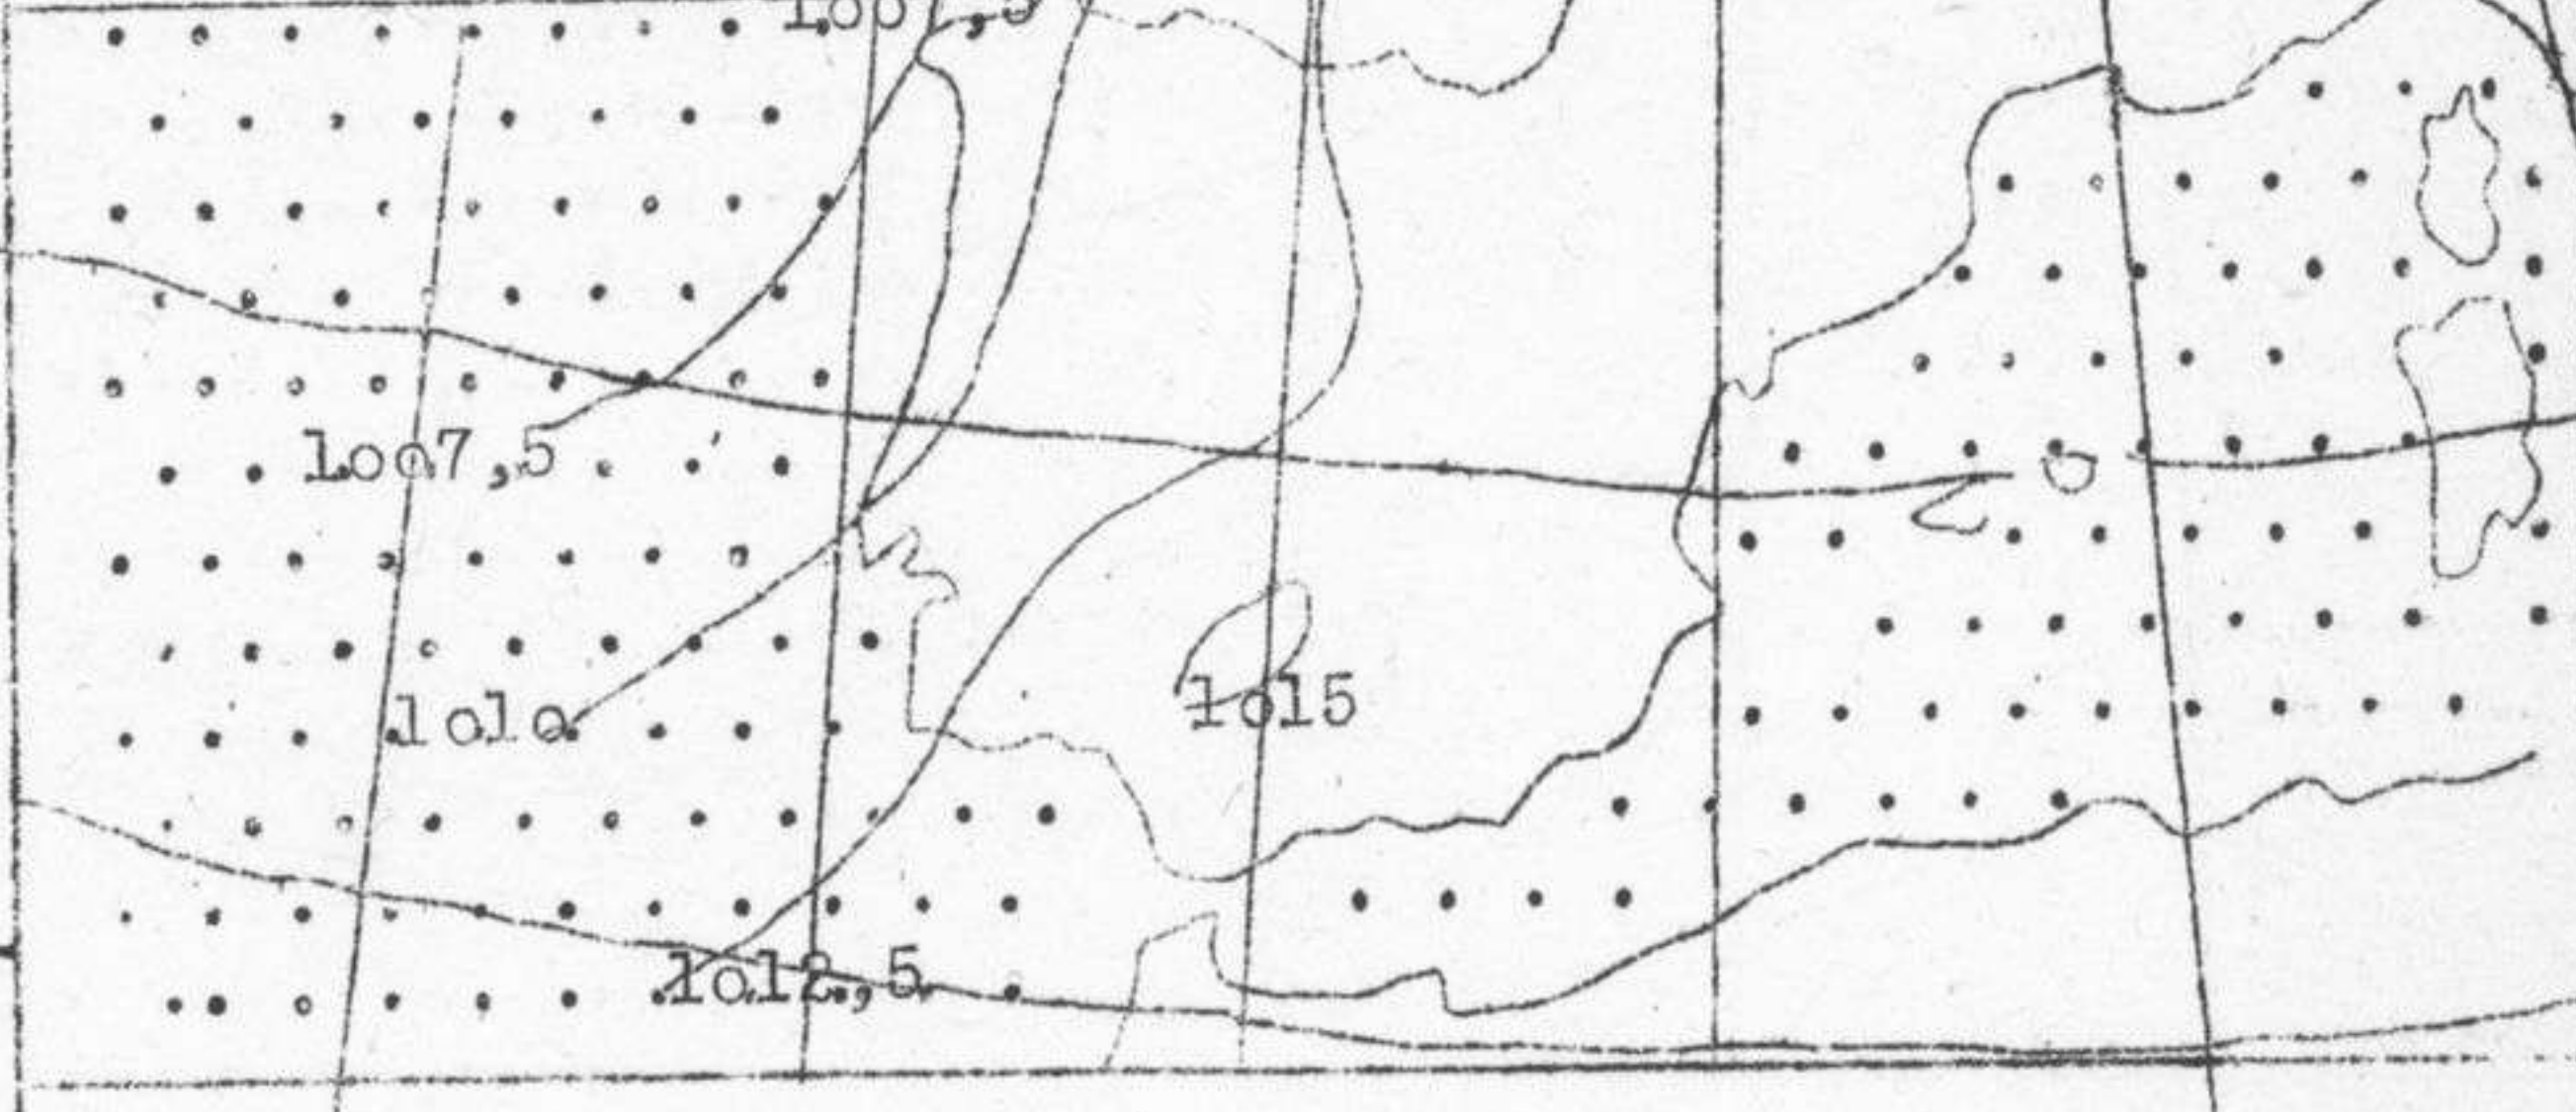

DISTRIBUCION PRESION LoLo. Lo12,5

INFORMACION GENERAL.

Durante la noche se han registrado lluvias debiles en algunos puntos de Levante. Al amanecer estaba el cielo cubierto en Galicia, y parcialmente cubierto de nubes bajas en Duero, Extremadura y costa del Cantabrico.

TIEMPO PROBABLE.

En la vertiente Atlantica ira aumentando la densidad de nubes y por ultimo comenzara a llover. En el Cantabrico nubes de altura media, en Levante buen tiempo por el momento.

Vientos del Sur en la vertiente Atlantica.
Marejada en las costas del oeste de la Peninsula.

TEMPERATURAS DE MADRID

Máxima ayer: 23,3 á 12-5oh. Mínima hoy: 13,0 á 6h.
á 13h. ayer: 22,6 á 1h. hoy: 15,4
á 18h. ayer: 19,8 á 7h. hoy: 14,8

PRESIONES DE MADRID

A 18h. de ayer: 703,9 á 7h. de hoy: 703,8

TEMPERATURAS EXTREMAS

Máxima de 35 ° en Murcia.
Mínima de 10 ° en Lugo, Soria y Cuenca.