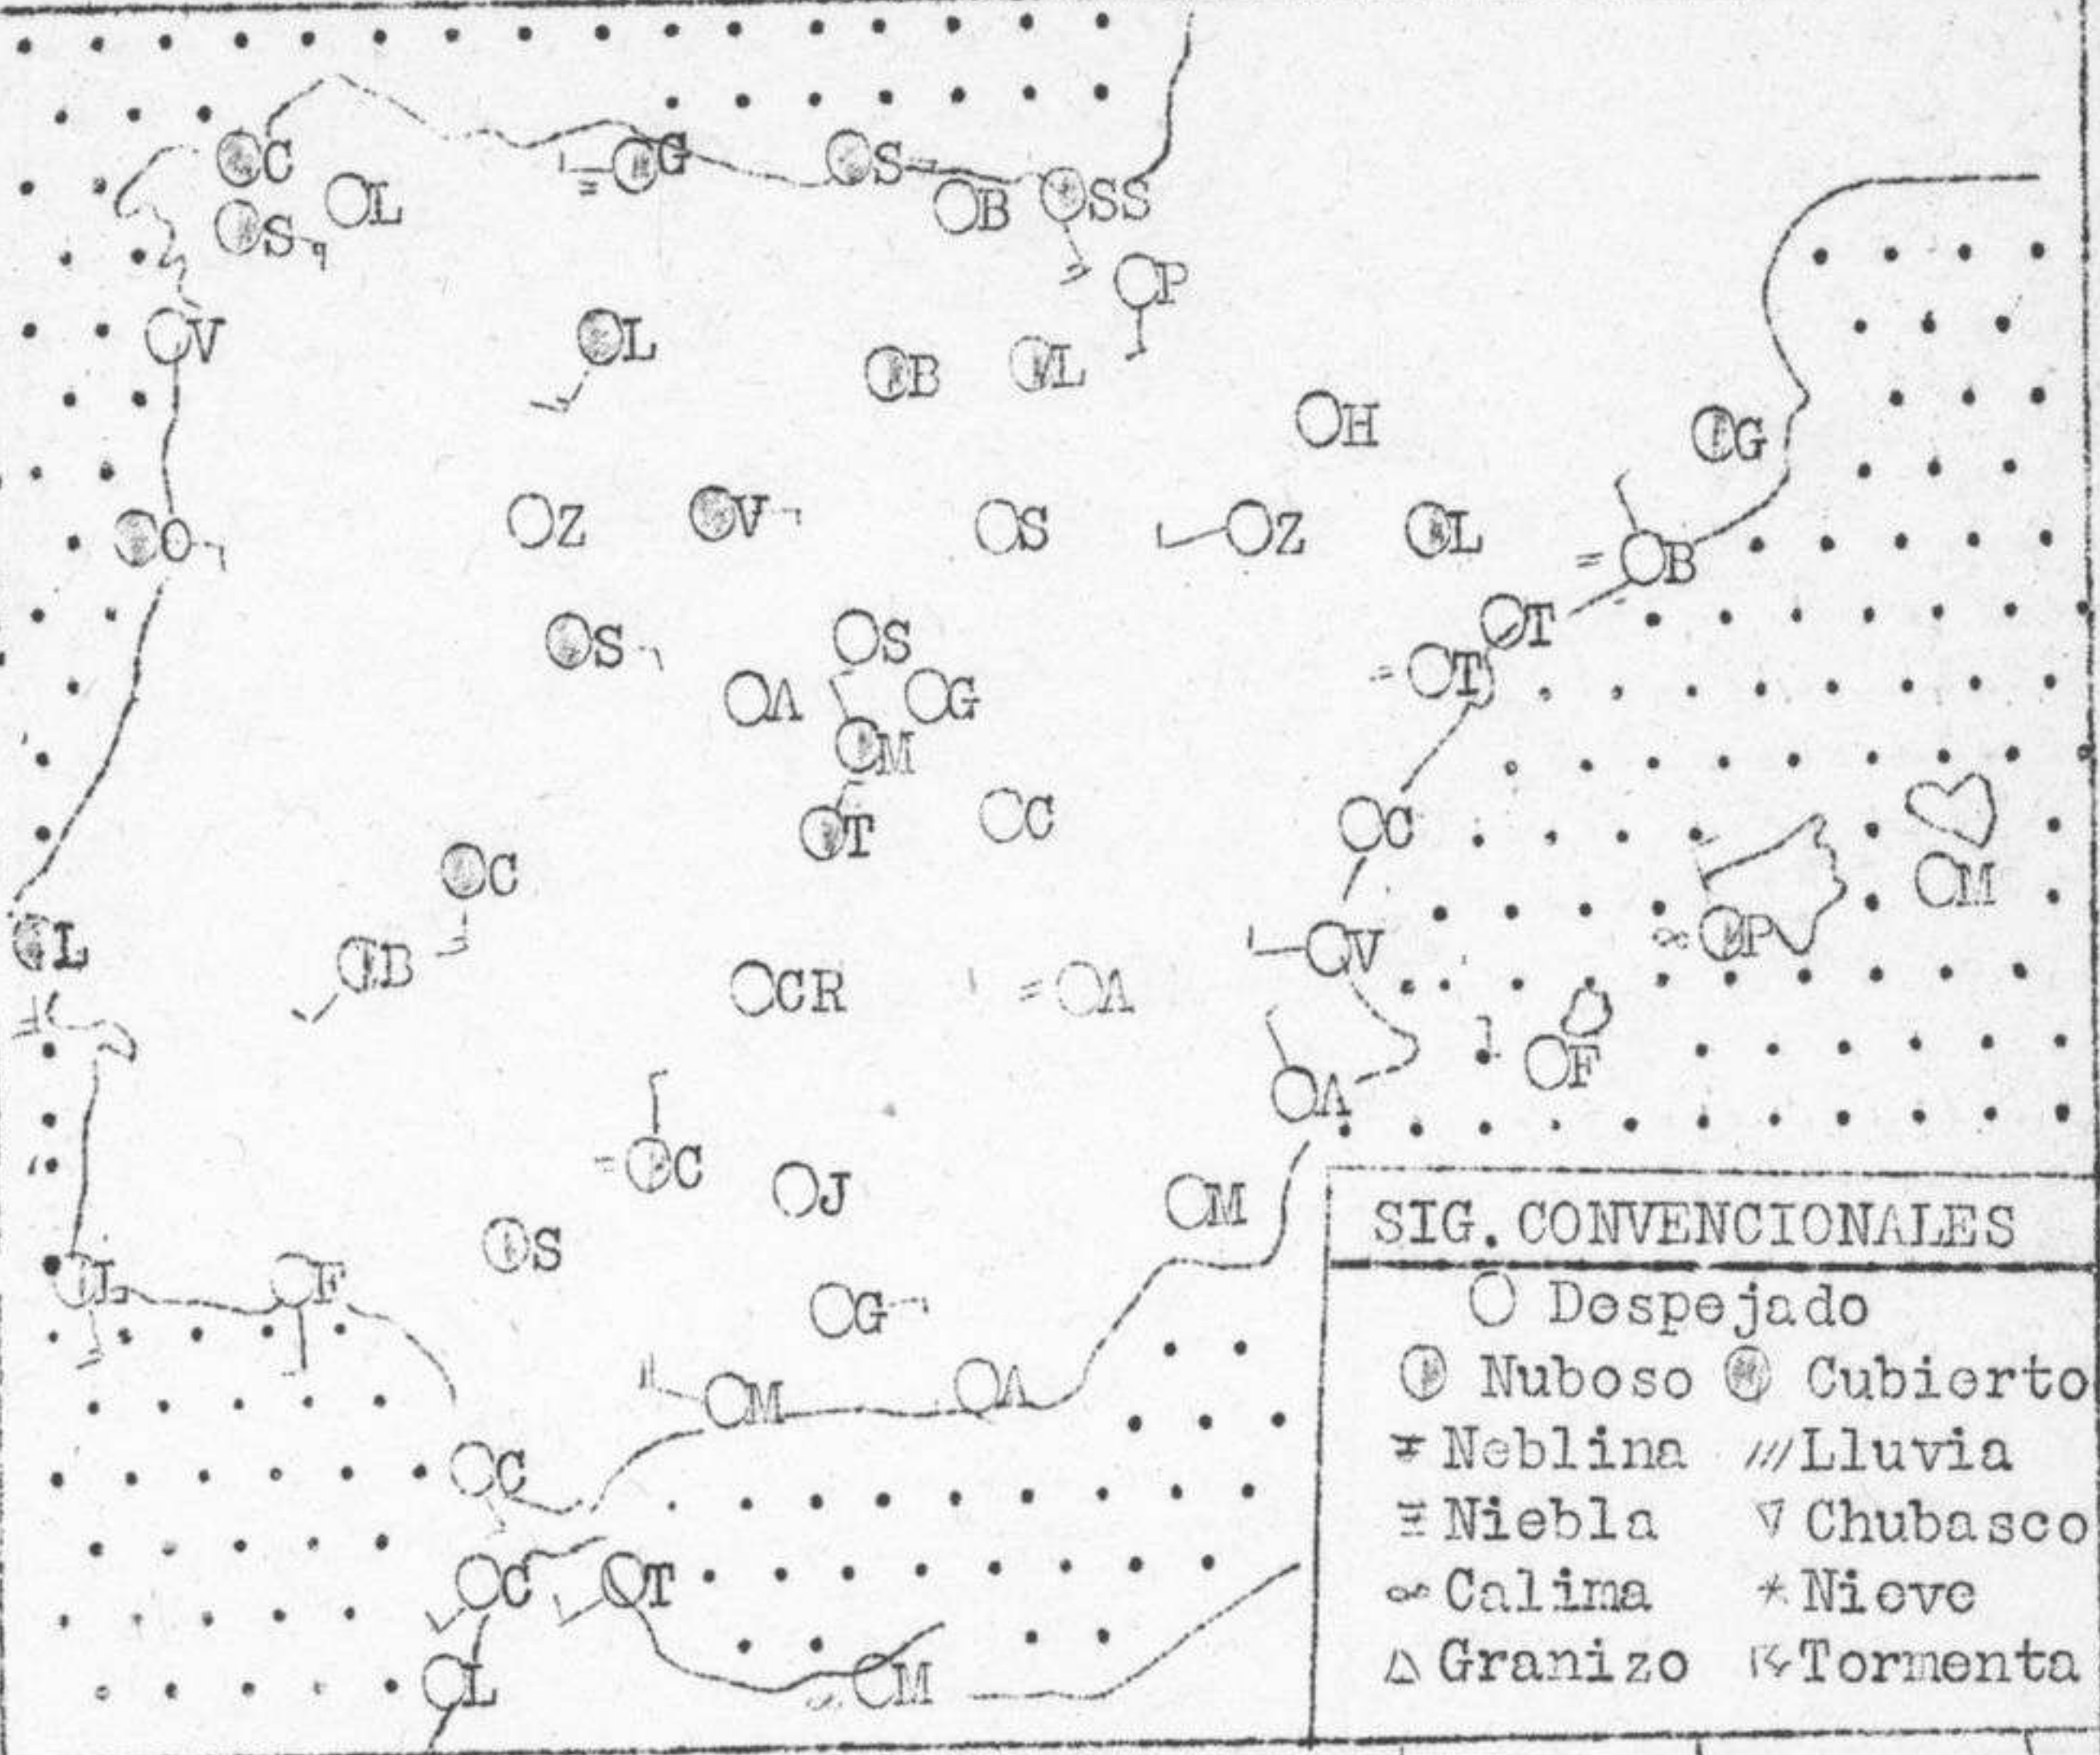

ESTACIONES

Ultimas 24h.			
Temp.	Lluvia		
Max	Min	Dia	Noche

Coruña	20	13	2	
Santiago	16	11	9	
Sancti Spiritus	19		ip	
Lugo	20	16		
Ourense	18	10	4	
Vigo	21	14	4	o2
A Coruña	21	17	o3	
Santa Gadea	25			
León	27	17		
Valladolid	17	12	ip	7
Palencia	19	12	ip	1
Burgos	23		1	
Soria	23	13		
Madrid	22	10		
Castellón	21	13	ip	ip
Valencia	21		o2	
Albacete	22	14	1	
Granada	18	14		
Sevilla	21	15		
Barcelona	10	7		
Madrid	23	13		
Valencia	27	14		
Cuenca	26	10		
Ciudad Real	28	12		
Albacete	?	16	10	o3
Alcalá de Henares	24	17	ip	
Madrid	25	18	ip	
Vitoria	26	11		
Logroño	27	11		
Madrid	26	14		
Alcalá de Henares	28	18		
Madrid	?	16		
Castellón	30	18		
Valencia	29	18		
Barcelona	31	19		
Gerona	31	20		
Barcelona	29	24		
Tarragona	27	22		
Hortosa	31	21		
Alicante	30	21		
Murcia	35	21		
Los Alcázares				
Sevilla	28	17		
Córdoba	29	17		
Jaén	28	15		
Granada	31	17		
San Fernando	26	17		
Salamanca	31	17		
Almería	29	22		
Palma Mallorca	?	?		
San Juan	?	?		
S. Cruz Tenerife	26	15		
Las Palmas	?	?		
Ceuta	?	?		
Alcázar	30	17		
Alarache	29			
Alhaila	29	20		

SIG. CONVENCIONALES

○	Despejado
⊙	Nuboso
⊕	Cubierto
≡	Niebla
≡	Niebla
∞	Calima
△	Granizo
∇	Chubasco
∞	Nieve
∞	Tormenta

DISTRIBUCION PRESION LoLo. Lo12,5

INFORMACION GENERAL.

Durante la noche se han registrado lluvias debiles en algunos puntos de Levante. Al amanecer estaba el cielo cubierto en Galicia, y parcialmente cubierto de nubes bajas en Duero, Extremadura y costa del Cantabrico.

TIEMPO PROBABLE.

En la vertiente Atlantica ira aumentando la densidad de nubes y por ultimo comenzara a llover. En el Cantabrico nubes de altura media, en Levante buen tiempo por el momento.

Vientos del Sur en la vertiente Atlantica.
Marejada en las costas del oeste de la Peninsula.