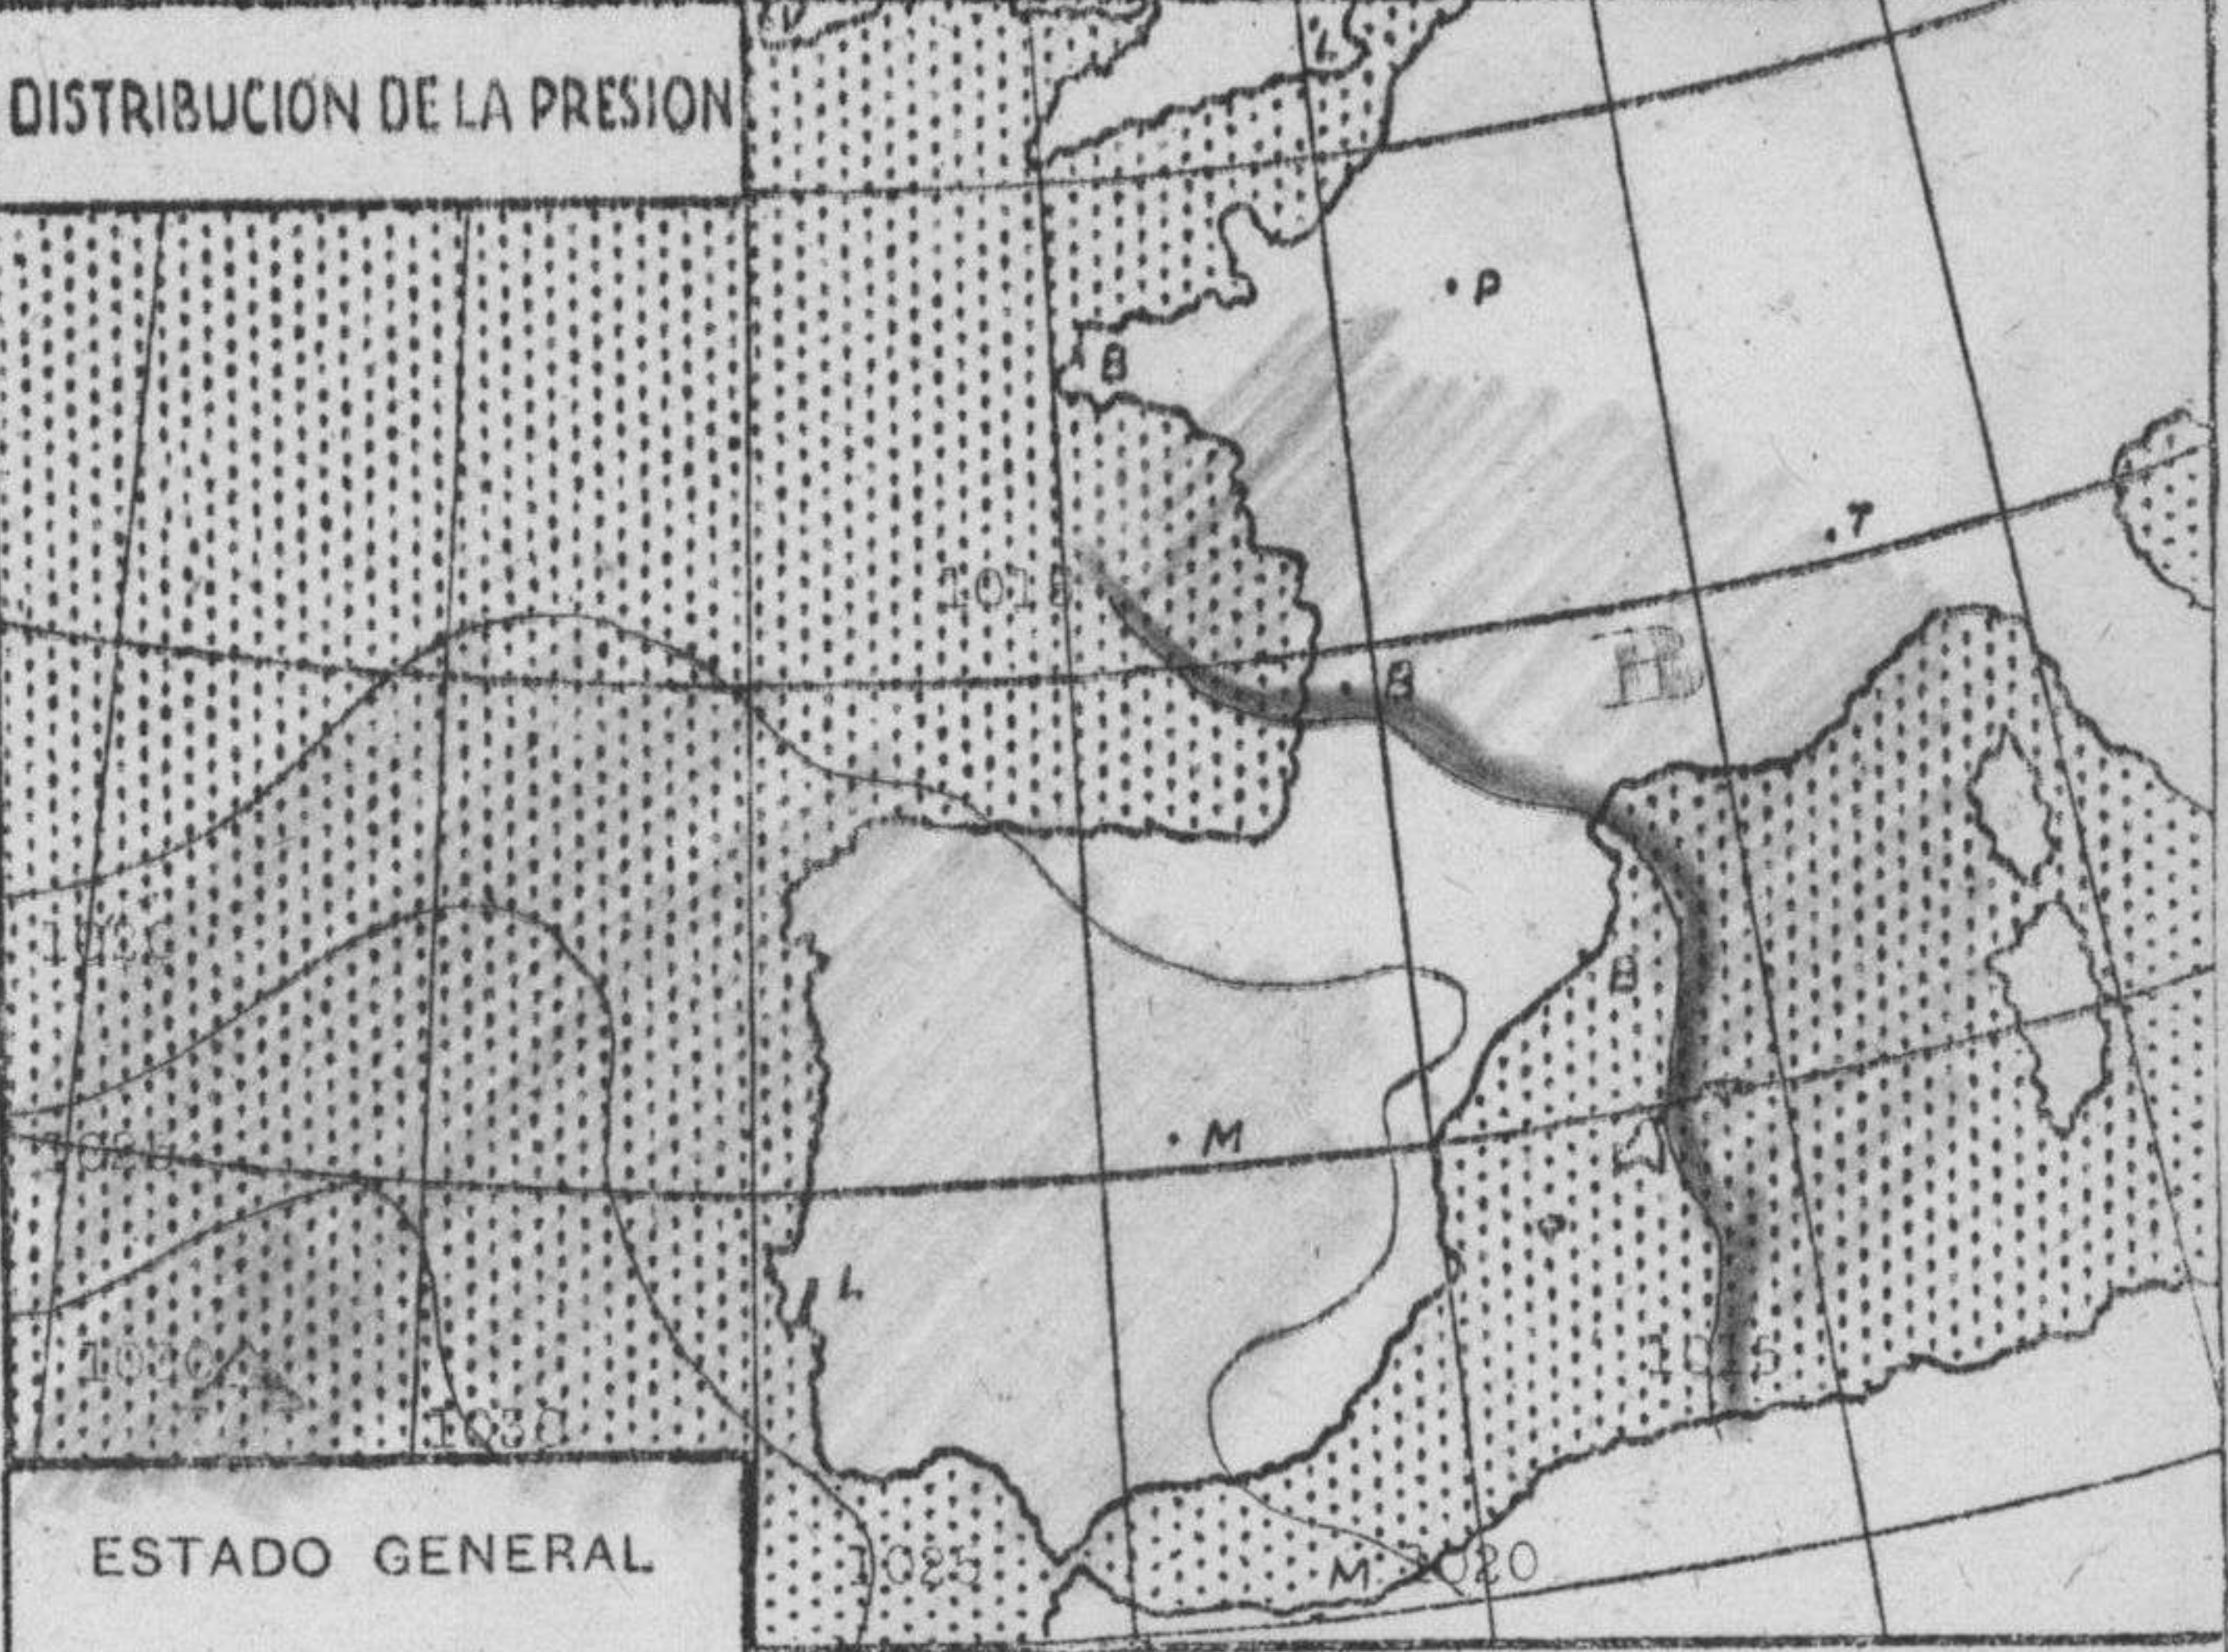

# SERVICIO METEOROLOGICO NACIONAL

Avance del martes día 20 de Mayo de 1941 a 7 h

ESTACIONES	EN LAS ÚLTIMAS 24 HORAS			
	TEMPERATURA		LLUVIA	
	MÁXIMA °c.	MÍNIMA °c.	DÍA 7H-18H mm.	NOCHE 18H-7H mm.
Almería	14	10	06	2
Algeciras	13	5	3	1
Alhaurín	14	10	02	1
Almería	14	9	3	2
Almería	12	7	3	03
Almería	15	7	7	ip
Almería	14	10	02	4
Almería	14	10	?	4
Almería	14	7	3	12
Almería	11	3	07	
Almería	13	5		
Almería	14	4	2	02
Almería	14	3	1	03
Almería	12	2	3	1
Almería	13	6	02	03
Almería	13	3	1	ip
Almería	11	3		1
Almería	12	4	3	1
Almería	4	-2	7	2
Almería	17	8	1	
Almería	17	8	ip	
Almería	14	4	1	3
Almería	15	7		3
Almería	16	7	03	
Almería	17	7	06	
Almería	18	10	ip	
Almería	12	5	9	
Almería	17	5	8	
Almería	14	5	4	2
Almería	17	6		1
Almería	18	7	01	1
Almería	18	9	06	
Almería	18	12	04	ip
Almería	16	11		
Almería	22	12	01	
Almería	19	8	01	
Almería	25	13		
Almería	24	11		
Almería	26	15		
Almería	29	16		
Almería	20	11	ip	04
Almería	16	10	ip	
Almería	14	10	ip	
Almería	-	-	-	-
Almería	19		ip	
Almería	23	16		
Almería	19	12		
Almería	20	15		
Almería	21	13		
Almería	-	-	-	-
Almería	-	-	-	-
Almería	24	14		
Almería	19	9	ip	

**ESTADO GENERAL**

Durante los últimos 24 horas se han registrado algunos chubascos de menos importancia que los observados en días anteriores. Solamente en la región levantina y en gran parte de Andalucía cesaron por completo las precipitaciones.