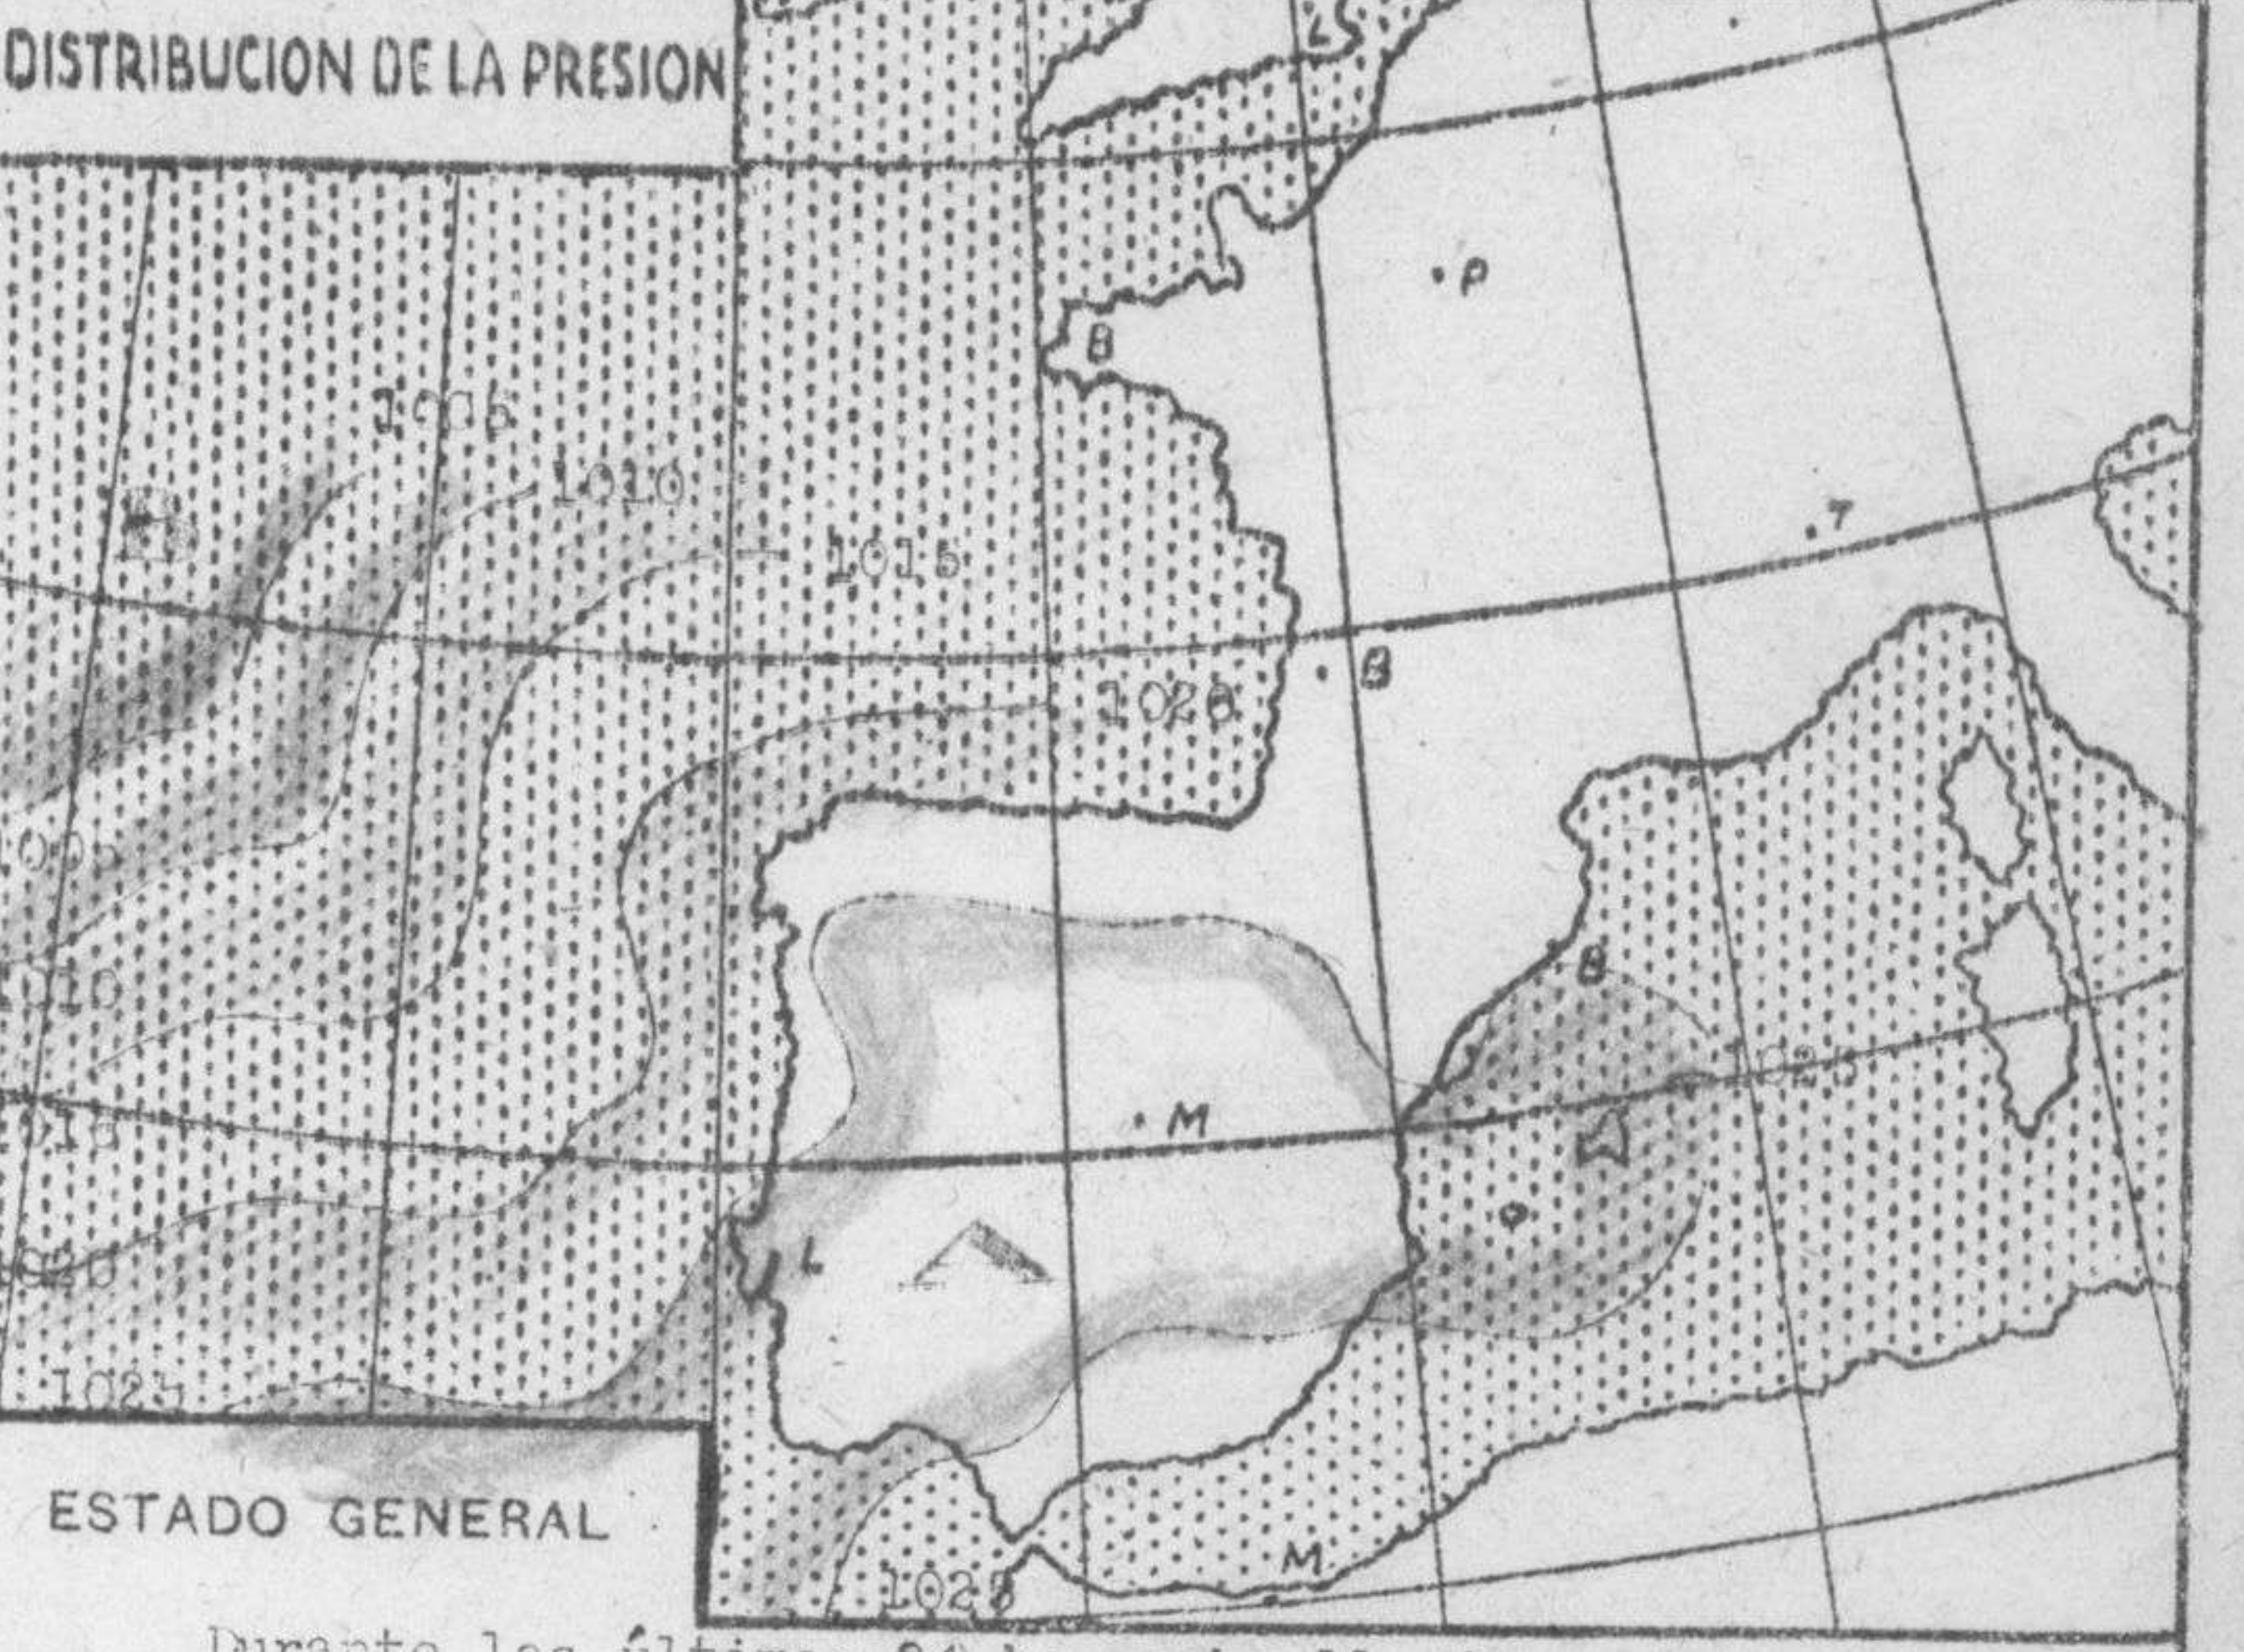

ESTADO GENERAL

Durante las últimas 24 horas ha llovido solamente en Galicia. En la mañana de hoy el cielo está nuboso, en toda España, con algunas extensas zonas despejadas, y se observan nieblas especialmente en Andalucía y Levante.