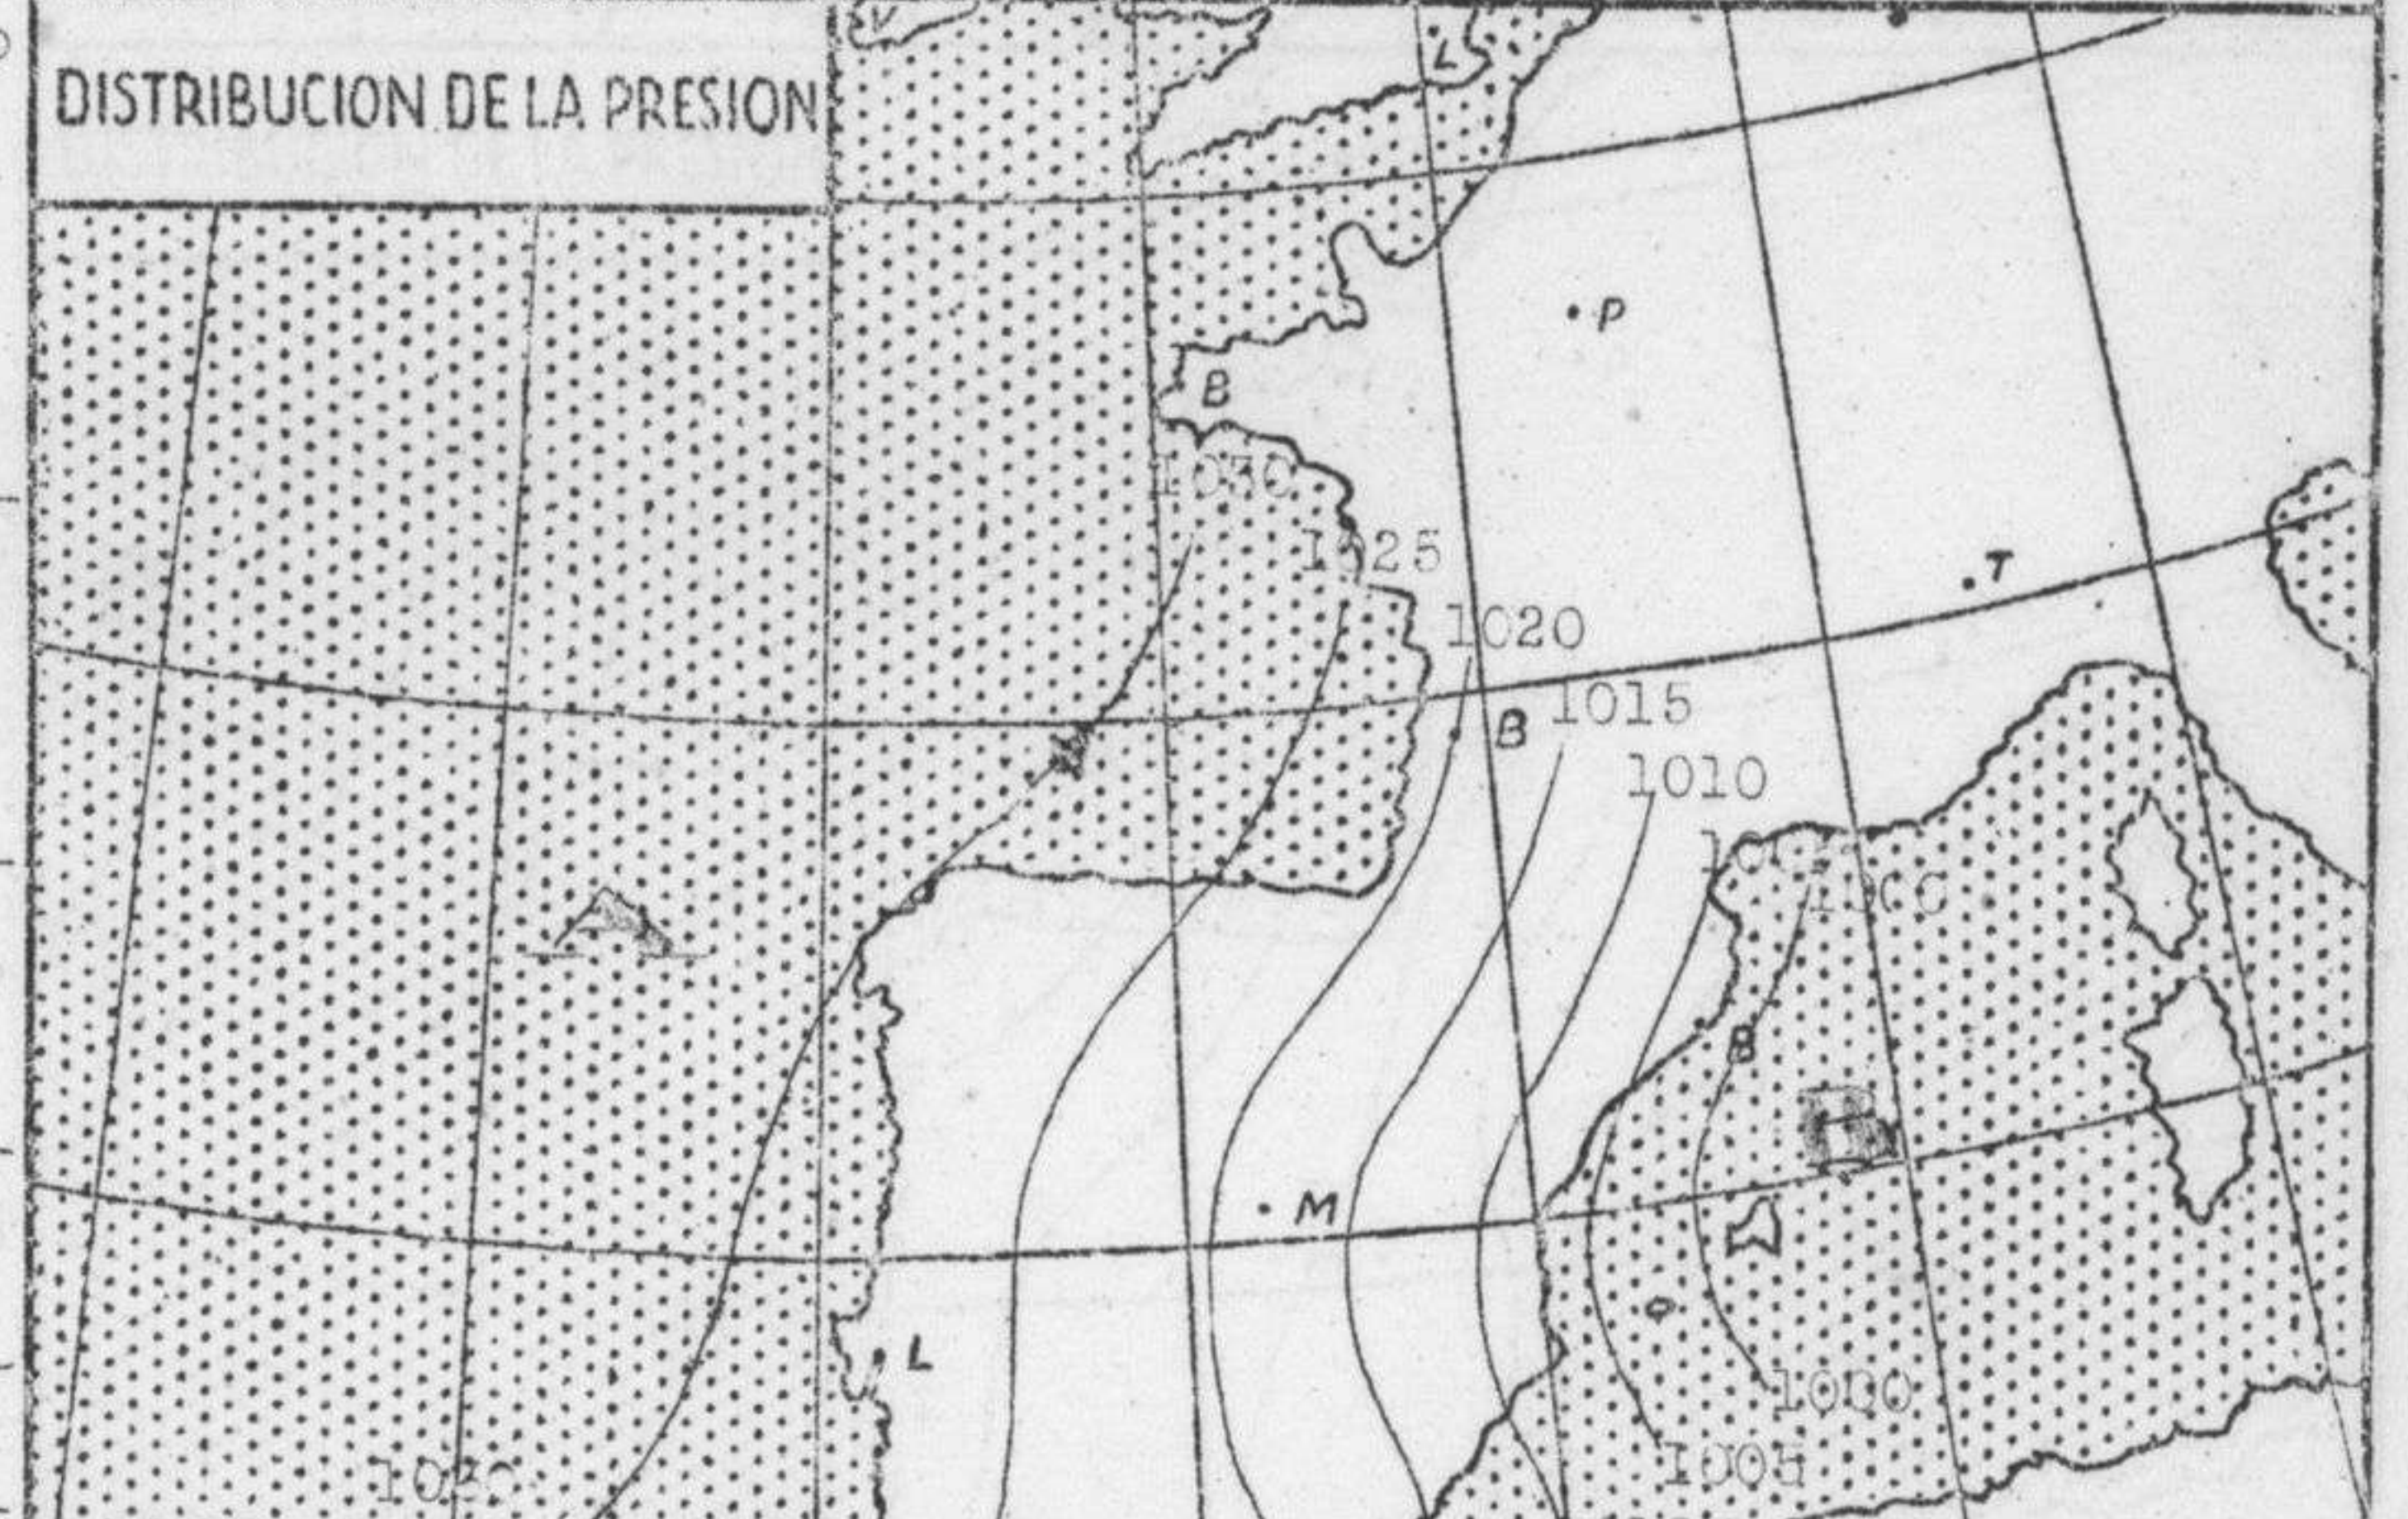

**TEMPERATURAS DE MADRID**

Máxima de ayer: 7,0 a 4 h.      Mínima de hoy: 3,0 bajo cero a 6 h.  
 a 13 h. de ayer: 1,7                      a 1 h. de hoy: 0,8 bajo cero  
 a 18 h. de ayer: 1,0 bajo cero.      a 7 h. de hoy: 2,8 bajo cero.