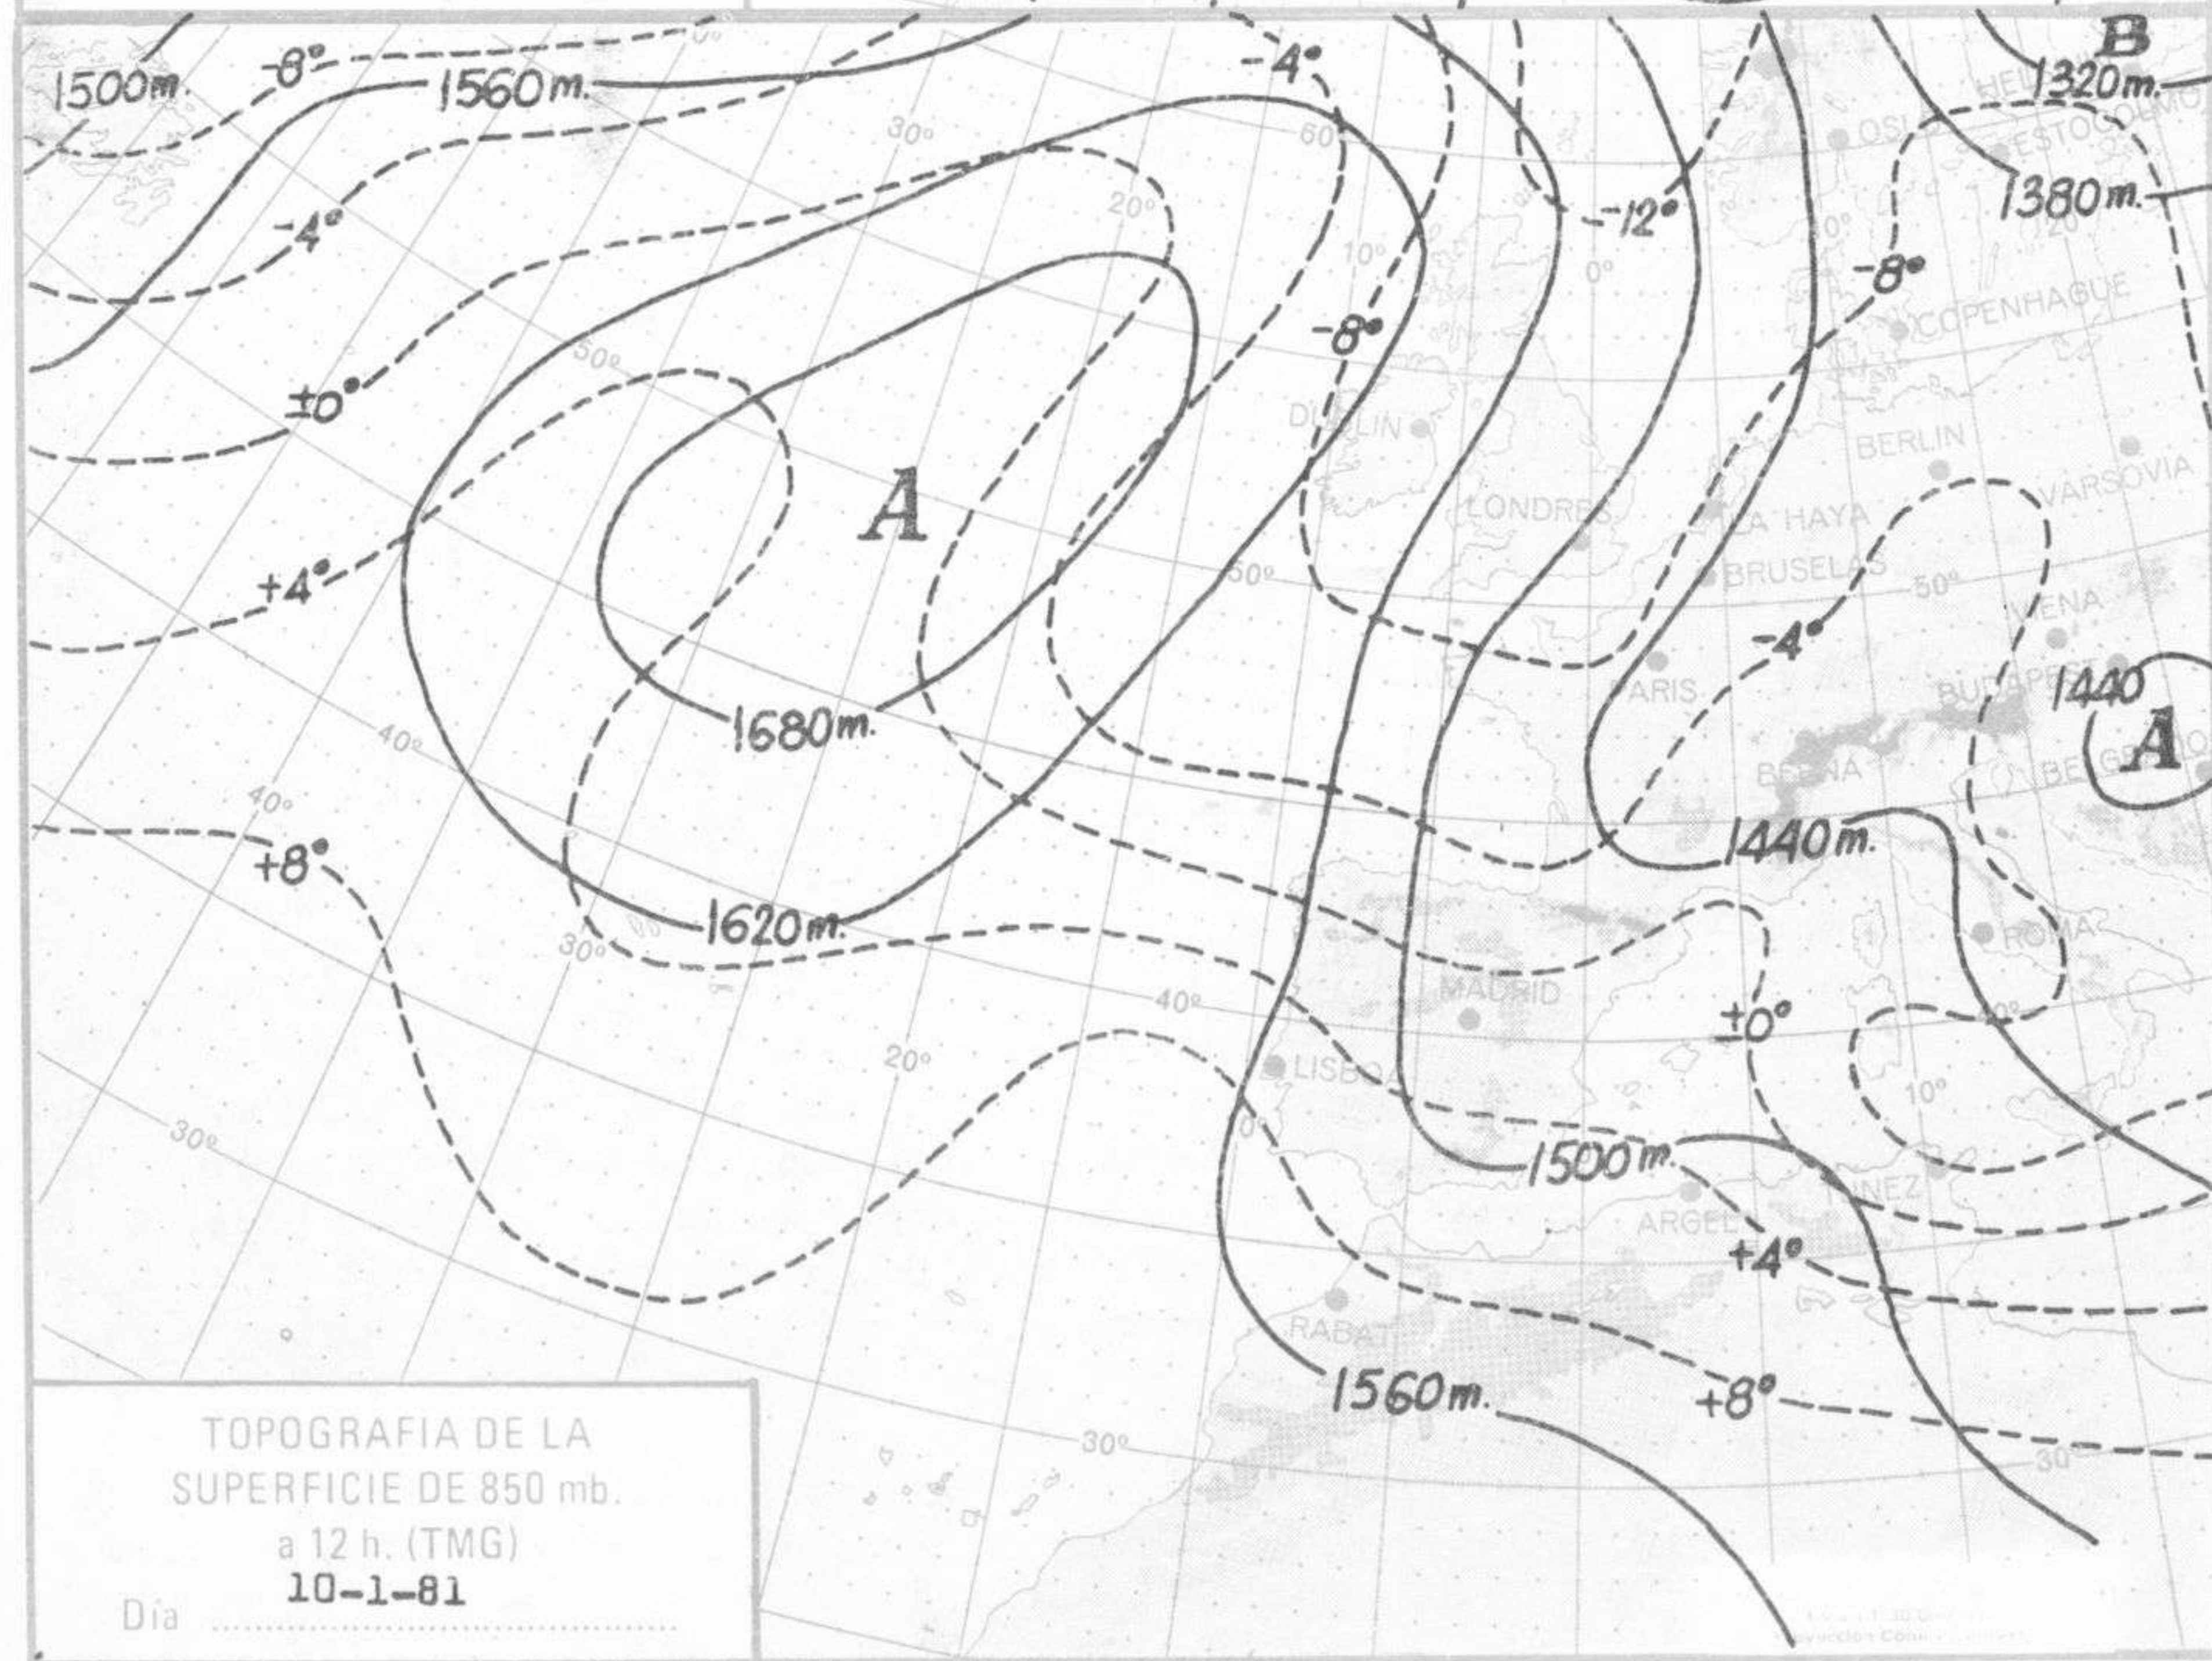

**INFORMACION GENERAL.**— Borrasca de 1006 mb en 39° N. 4° E; otra de 1000 mb en 60° N 43° E; otra de 974 mb en 73° N 17° W; otra de 988 mb en 44° N 64° W. Anticiclón de 1040 mb en 55° N 50° W; otro de 1050 mb en 51° N 20° W; otro de 1025 mb en 28° N 10° E. Madrid -1° en Tierra, no hay inversión, Liboa isocero 900 m. turbulencia entre 0 y 2400 m. Palma isocerc 1400 m. turbulencia entre 400 y 1600 m. Coruña isocero 700m; turbulencia entre 0 y 1100 m. y entre 1600 y 3600 m. Gibraltar isocero 2600 m. turbulencia entre 0 y 1400 m. y entre 2100 y 4400. Circulación del NNE en niveles inferiores a 800 mb y del N en niveles superiores en la mitad N. de la Península y del W en la mitad S. Chorro del SW. con 125 Kt a 300 mb al NW de Terranova, con 90 Kt al S de Groenlandia, Islandia; del W con 80 Kt sobre el barco M, del N con 100 Kt sobre la mitad S de Escandinavia; del NE con 120 Kt sobre el SE de Inglaterra, del N con 80 Kt al W de Galicia; del W con 75 Kt sobre la mitad S de España. Estuvo nuboso con algún chubasco en Galicia, alto Ebro, cubierto con lluvias en Cataluña, norte de Levante y Baleares, con nevadas en alto Duero y cordilleras de la mitad norte y chubascos en Cantábrico con alguna tormenta en Asturias. Sopló NNE muy fuerte en cumbres montañosas. Nevó en León, Palencia, Burgos, Albacete, Vitoria y Logroño.

ANALISIS EN SUPERFICIE

a 12 h. (TMG)

Día 10-1-81.

Día

TOPOGRAFIA DE LA SUPERFICIE DE 850 mb.

a 12 h. (TMG)

Día 10-1-81

Día