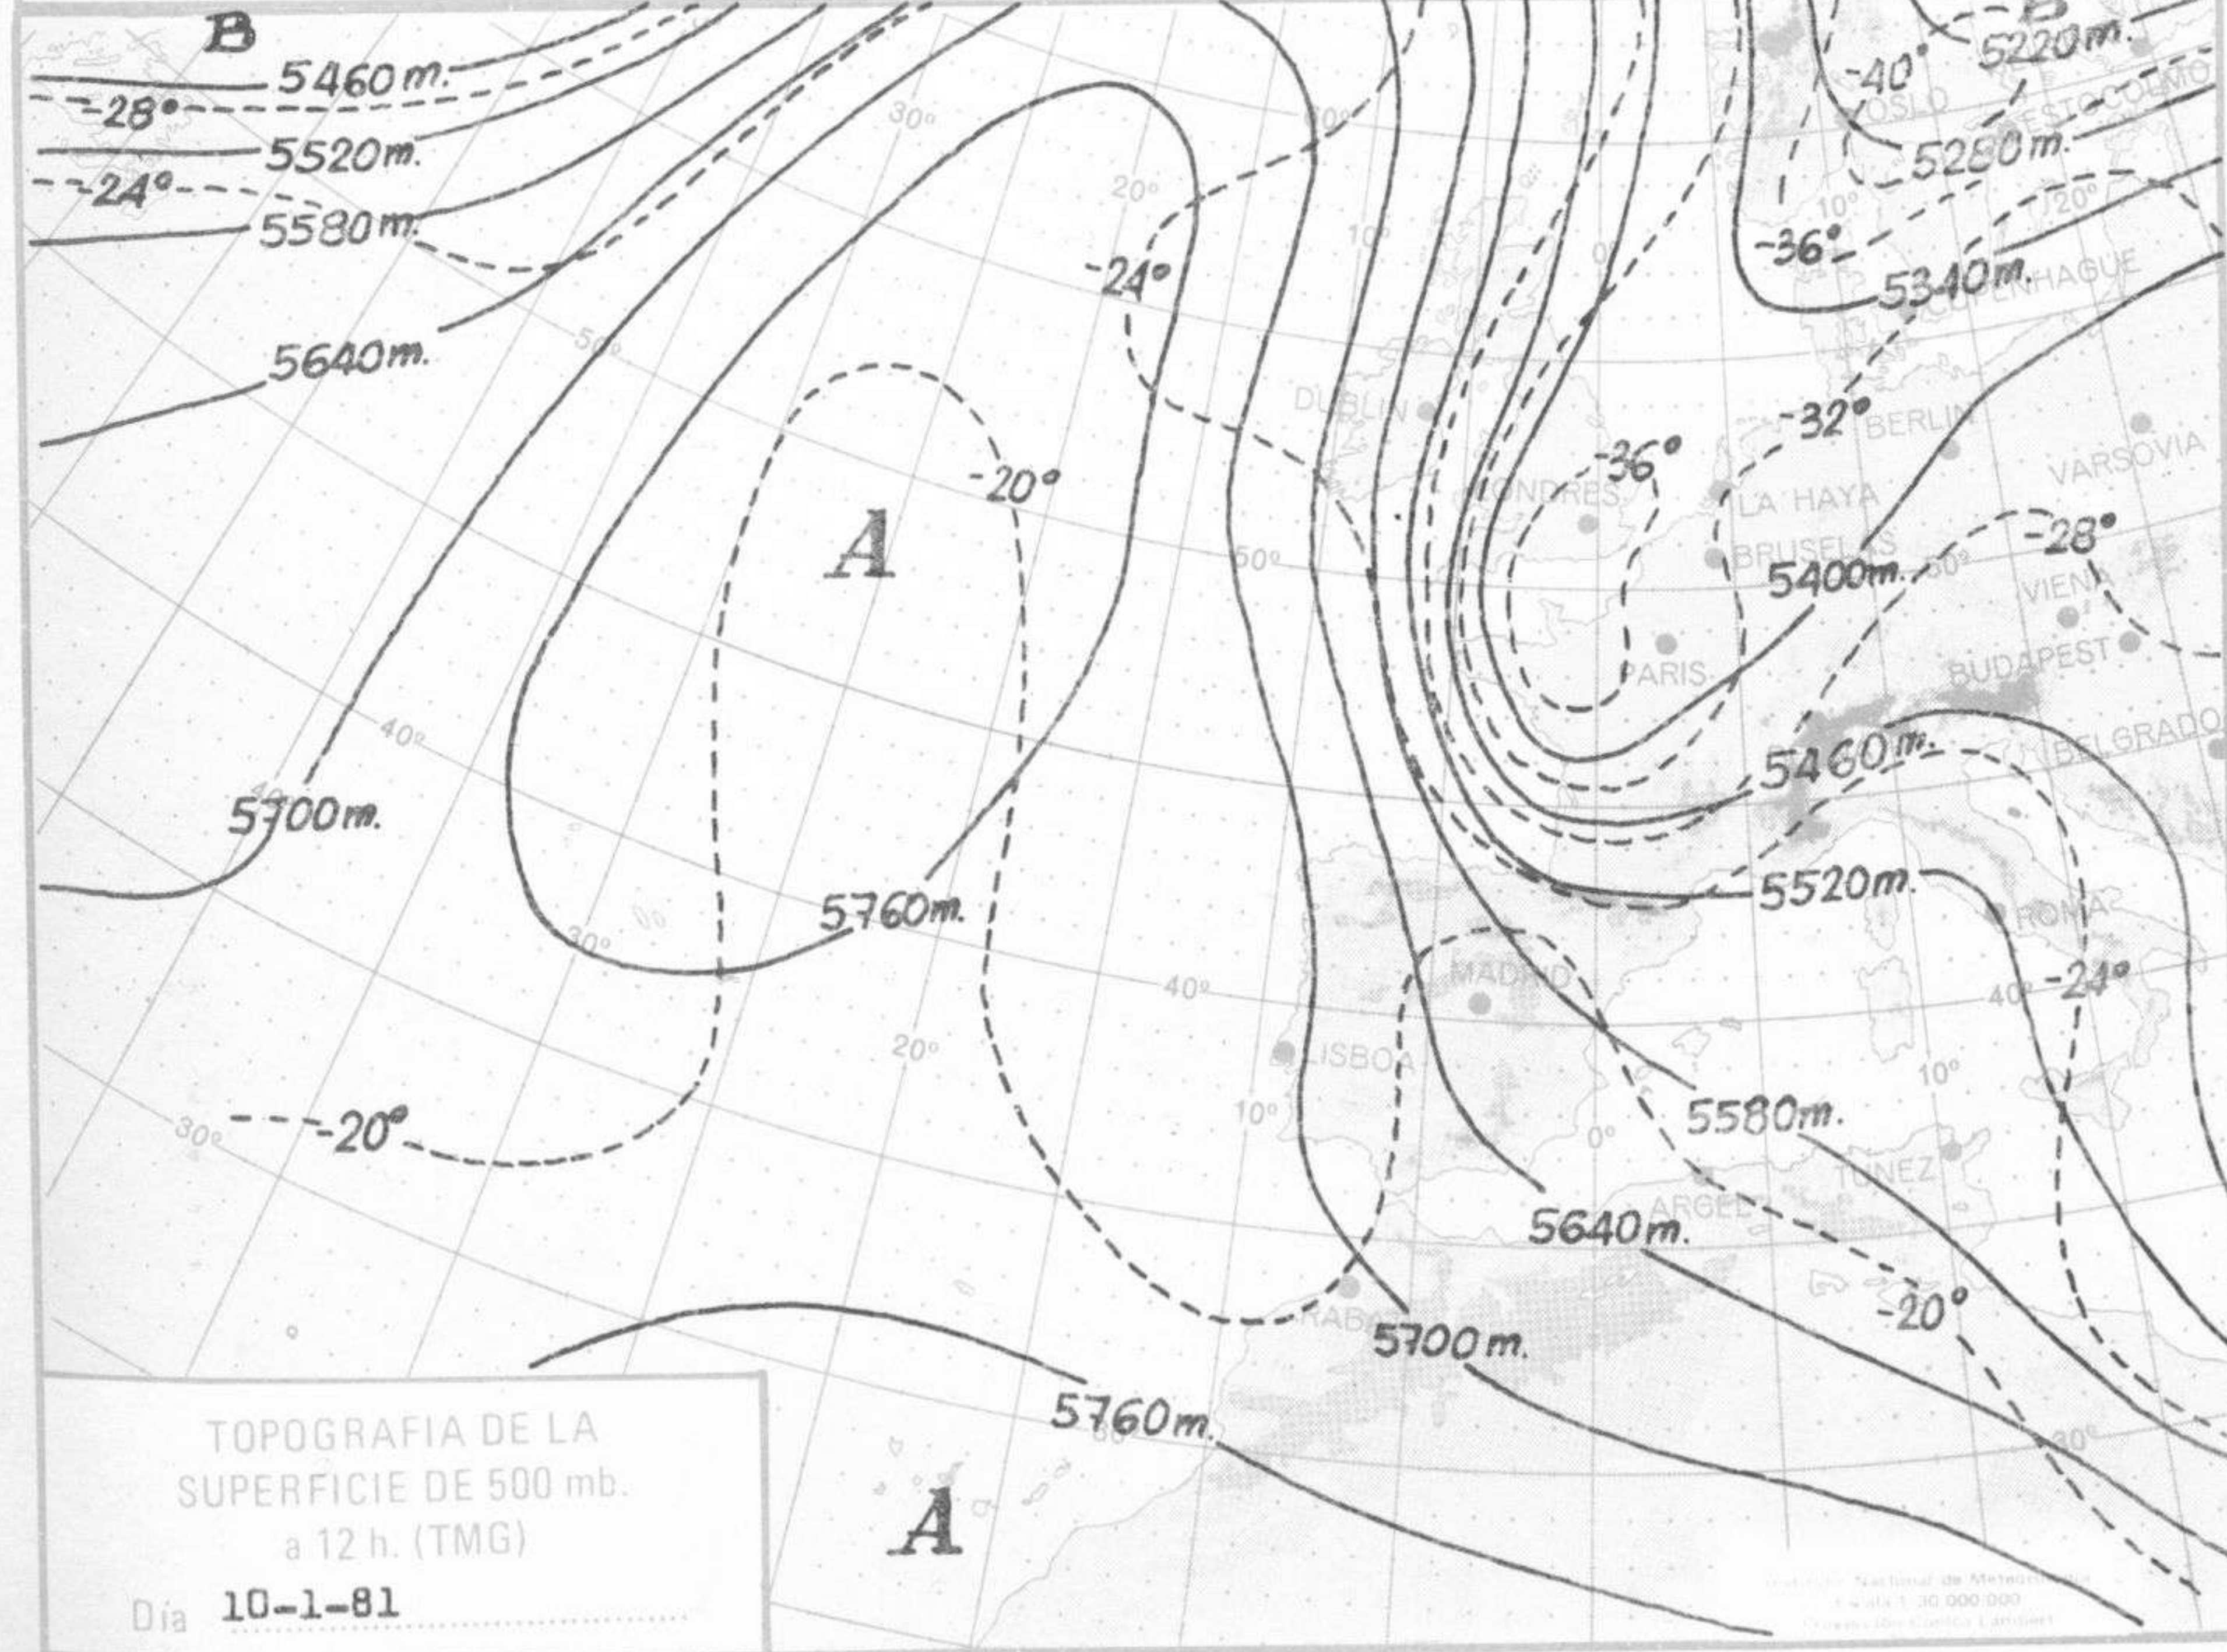

TOPOGRAFIA DE LA SUPERFICIE DE 500 mb. a 12 h. (TMG)
Día 10-1-81