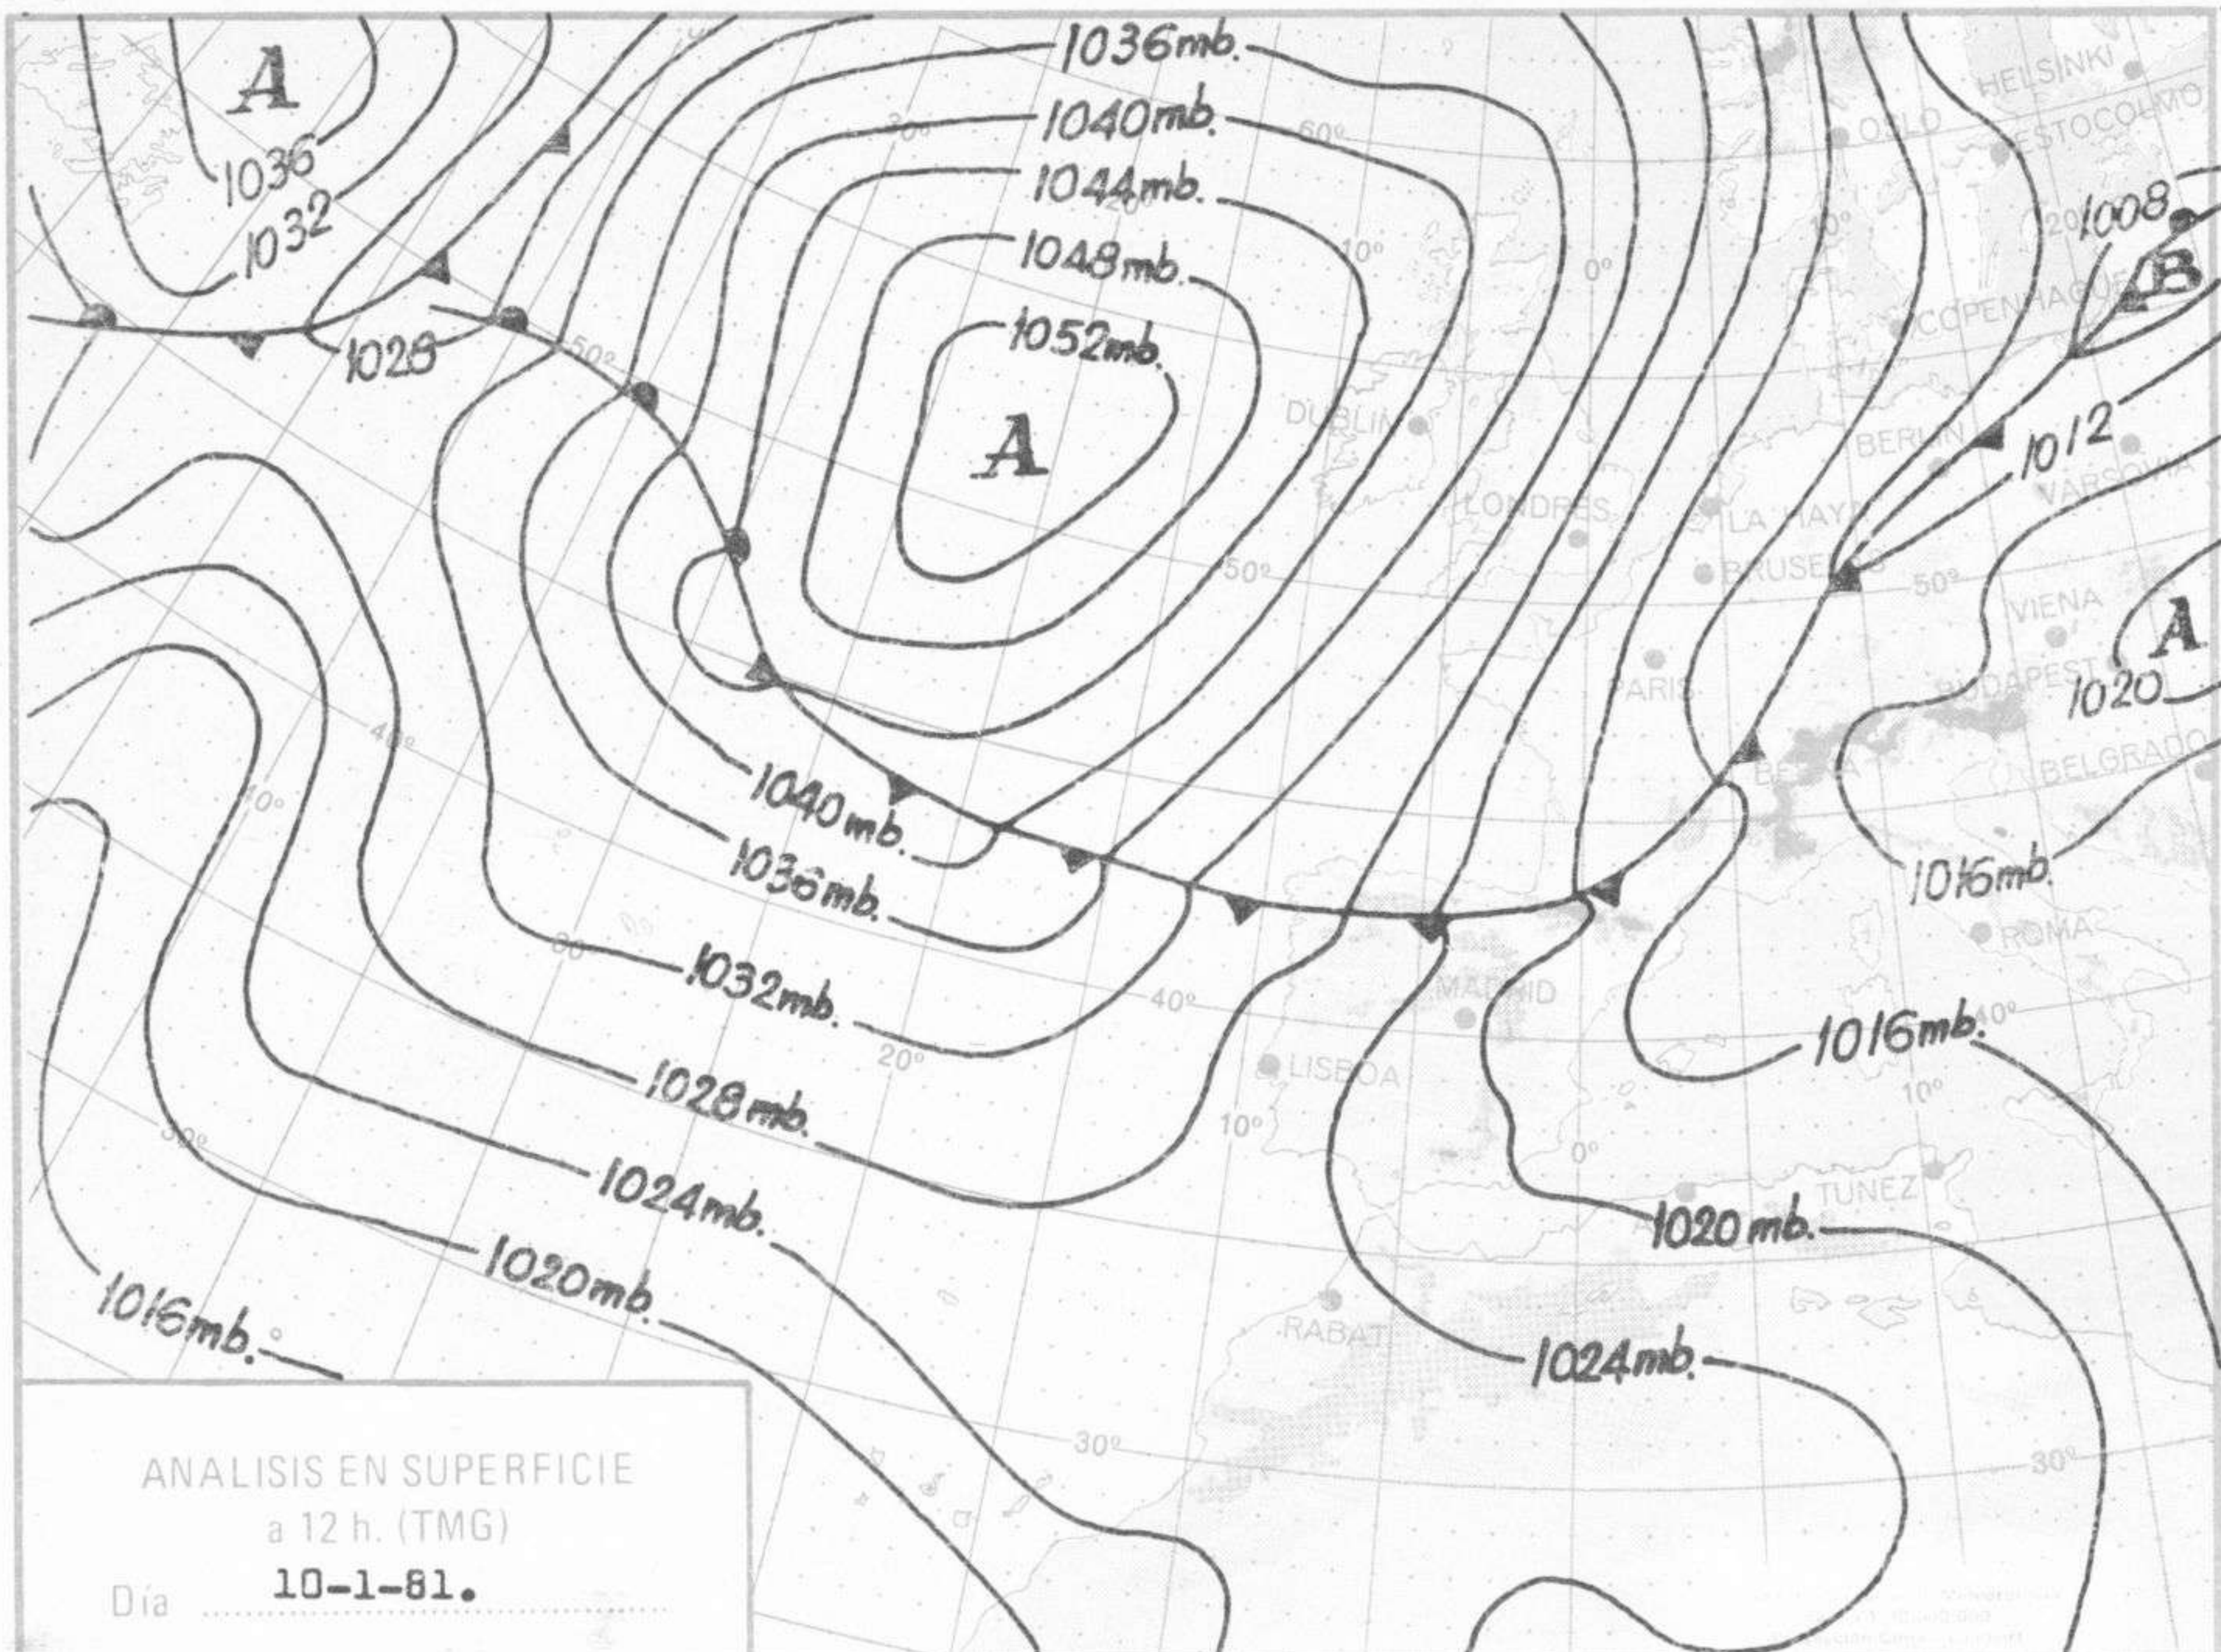

**INFORMACION GENERAL.**— Borrasca de 1006 mb en 39° N. 4° E; otra de 1000 mb en 60° N 43° E; otra de 974 mb en 73° N 17° W; otra de 988 mb en 44° N 64° W. Anticiclón de 1040 mb en 55° N 50° W; otro de 1050 mb en 51° N 20° W; otro de 1025 mb en 28° N 10° E. Madrid -1° en Tierra, no hay inversión, Liboa isocero 900 m. turbulencia entre 0 y 2400 m. Palma isocerc 1400 m. turbulencia entre 400 y 1600 m. Coruña isocero 700m; turbulencia entre 0 y 1100 m. y entre 1600 y 3600 m. Gibraltar isocero 2600 m. turbulencia entre 0 y 1400 m. y entre 2100 y 4400. Circulación del NNE en niveles inferiores a 800 mb y del N en niveles superiores en la mitad N. de la Península y del W en la mitad S. Chorro del SW. con 125 Kt a 300 mb al NW de Terranova, con 90 Kt al S de Groenlandia, Islandia; del W con 80 Kt sobre el barco M, del N con 100 Kt sobre la mitad S de Escandinavia; del NE con 120 Kt sobre el SE de Inglaterra, del N con 80 Kt al W de Galicia; del W con 75 Kt sobre la mitad S de España. Estuvo nuboso con algún chubasco en Galicia, alto Ebro, cubierto con lluvias en Cataluña, norte de Levante y Baleares, con nevadas en alto Duero y cordilleras de la mitad norte y chubascos en Cantábrico con alguna tormenta en Asturias. Sopló NNE muy fuerte en cumbres montañosas. Nevó en León, Palencia, Burgos, Albacete, Vitoria y Logroño.

ANALISIS EN SUPERFICIE

a 12 h. (TMG)

Día 10-1-81.

Día

TOPOGRAFIA DE LA SUPERFICIE DE 850 mb.

a 12 h. (TMG)

Día 10-1-81

Día

LISTA DE INDICATIVOS

Table listing indicators for various locations across Spain, categorized by region (e.g., Galicia, Asturias, Cantabria, etc.).

Continuation of meteorological observations table, listing data for numerous stations across the Iberian Peninsula.