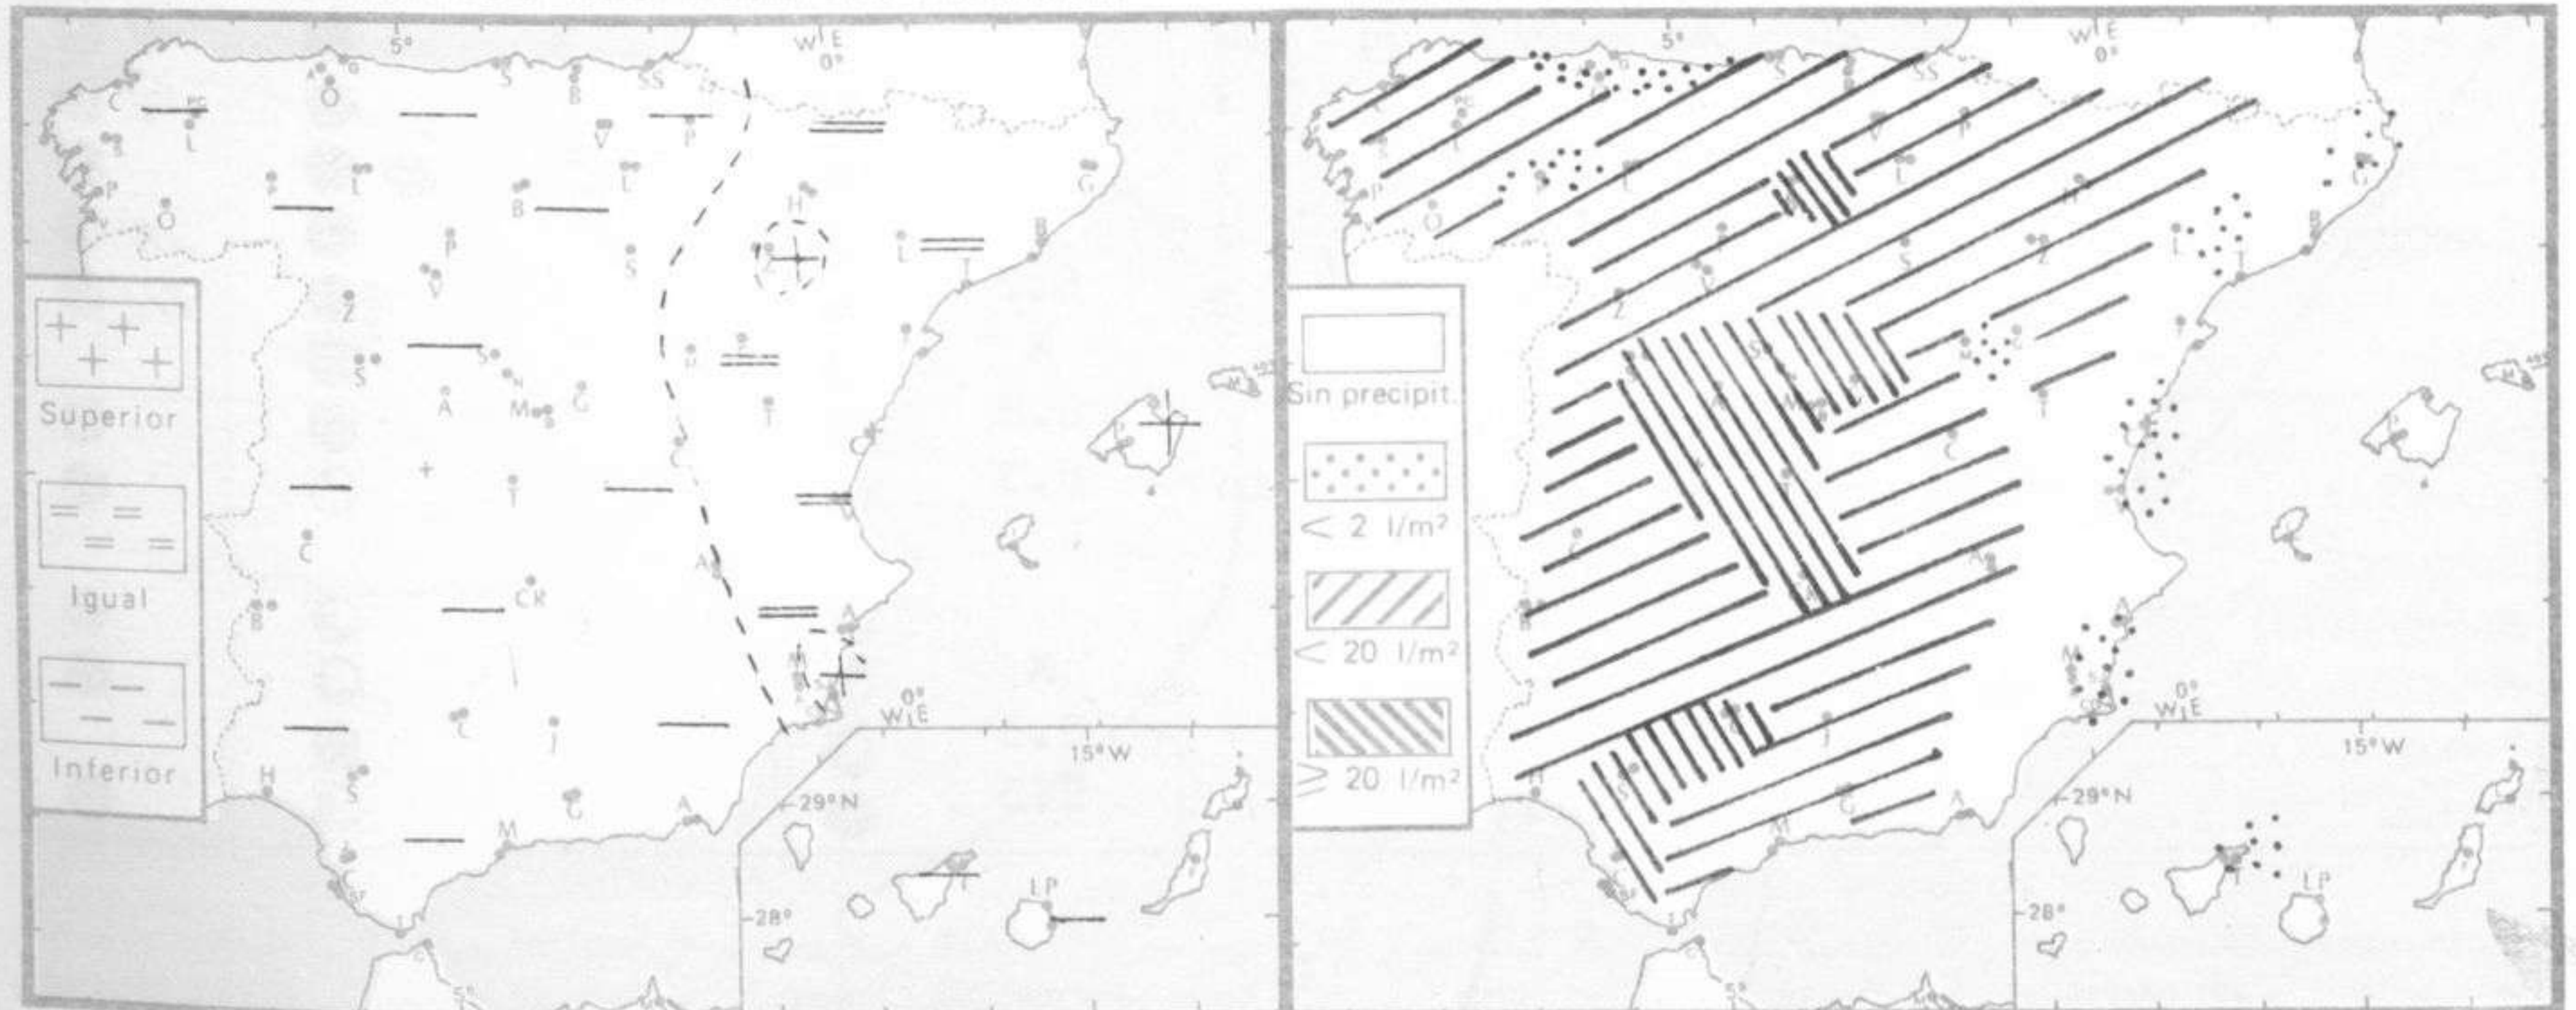

Vientos fuertes: Se han registrado en Almería.

Temperaturas destacables: Los valores medios han sido inferiores a los normales en los dos tercios occidentales de la Península y Canarias y normales o superiores a las normales en el resto. Las temperaturas máximas de ayer oscilaron entre 26º en Murcia y 6º en Lón y las mínimas de hoy han estado comprendidas entre 2º en Lugo y 16º en Almería.

PRONOSTICO PARA MAÑANA:

En el norte de Galicia, región cantábrica, cabeceras del Ebro y Duero, Cataluña, Baleares y sistema Central, cielo muy nuboso con chubascos frecuentes, de carácter tormentoso, en el área mediterránea. En el resto de la mitad norte de la Península, nubosidad variable con algunos chubascos dispersos. Poco nuboso en las demás regiones. Vientos racheados de componente norte con descenso de temperaturas.

TENDENCIA PARA LOS DIAS 18 y 19.....:

Día 18: En el norte de Galicia, región cantábrica, cabeceras del Ebro y del Duero y sistema Central, nuboso con chubascos. Nubosidad variable en el resto del Duero y Centro. Poco nuboso en las demás regiones.

Día 19: Chubascos en el Cantábrico oriental y cabecera del Ebro. Poco nuboso en las demás regiones.

NIVEL TERMICO RESPECTO AL NORMAL

AREAS CON PRECIPITACION (12 h. ayer a 12 h. hoy)