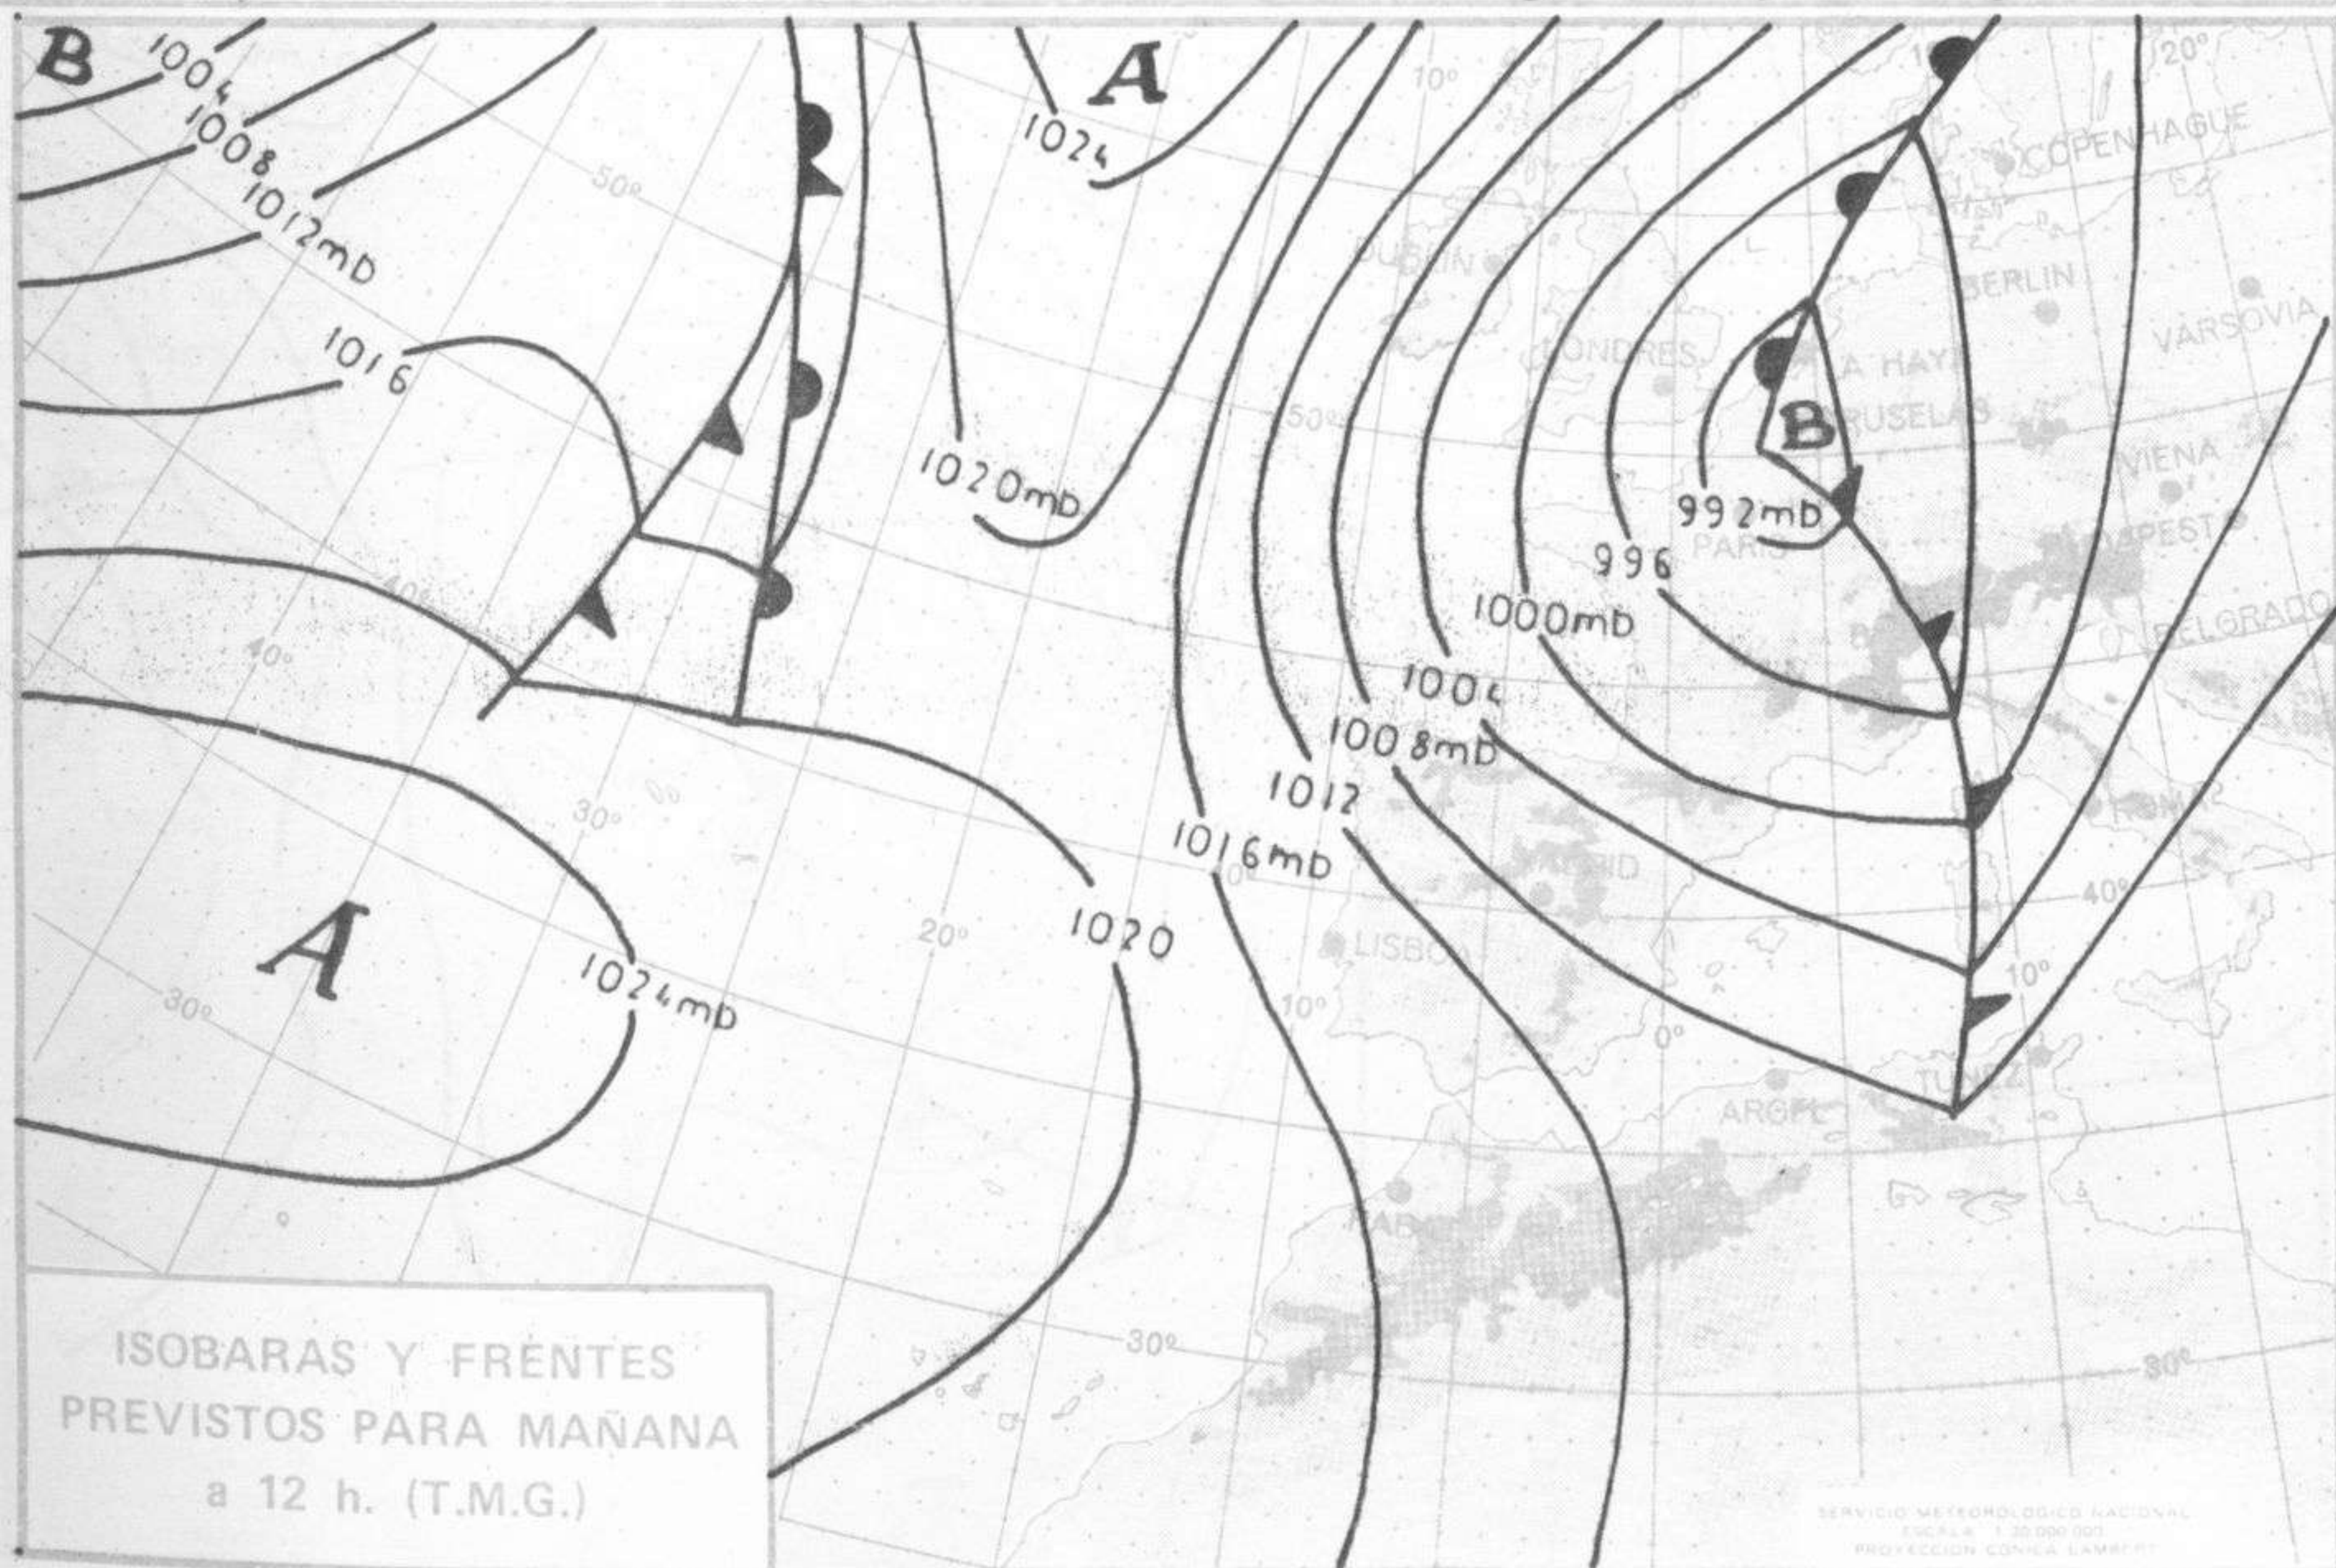

Estaciones	Temperaturas (°C)			Precipitación (l/m²)		Horas de sol ayer	Meteoros significativos			
	Máxima de ayer	Mínima de hoy	12 horas de hoy	06 ayer a 06 hoy	Hoy 06-12		18 horas de ayer	00 horas de hoy	06 horas de hoy	12 horas de hoy
Castellón de la Plana	25	12	18		ip	7.9	●		●	/// ●
Valencia (A)	24	12	15		ip	8.2	●	○	●	/// ●
Valencia	25	13				6.6	○		○	
Alicante (A)	24	15	18				○	○	●	●
Alicante	24	14				7.5	○		●	
Murcia (A)	25	12	17		ip	9.2	○		●	●
Murcia	26	14	18		ip	8.3	○		●	○
Cartagena	19	17	16				○		●	●
San Javier	23	13	20			3.3	●		●	●
Sevilla (A)	19	11	15	43	ip	0.4	●	/// ●	○	○
Córdoba (A)	18	11	16	22	21	0.0	●	●	/// ●	○
Jaén	22	8		7		2.6	●		●	
Granada (A)	20	13	13	2	5	4.6	●	●	/// ●	○
Huelva	19	12		23		0.3	●	○	○	
Jerez de la Frontera (A) ...	21	11	13	31	10		●	●	○	●
Cádiz										
San Fernando			14		36					●
Tarifa	20	14		17		4.0	●		●	
Málaga (A)	23	14	18	14		4.1	○	○	/// ●	○
Almería (A)	22	16	20			8.1	●	○	●	○
Palma de Mallorca (A)	25	18	24			3.8	○	○	○	●
Mahón (A)	23	19	23			7.3	●	○	○	●
Ibiza (A)	23	20	23			X	○	○	○	●
Santa Cruz de Tenerife (A)...	20	13	19	9	ip	5.8	○		○	●
Santa Cruz de Tenerife	26	21	27	ip		7.5	○		○	○
Las Palmas (A)	23	17	24	ip		3.2	●		○	○
Fuerteventura (A)	25	20	21	ip	2	3.3	○		○	●
Lanzarote (A)	25	19	24			4.8	○		○	●
Ceuta	23	10		9		8.2	●		/// ●	
Melilla	21	18				4.5	○	○	●