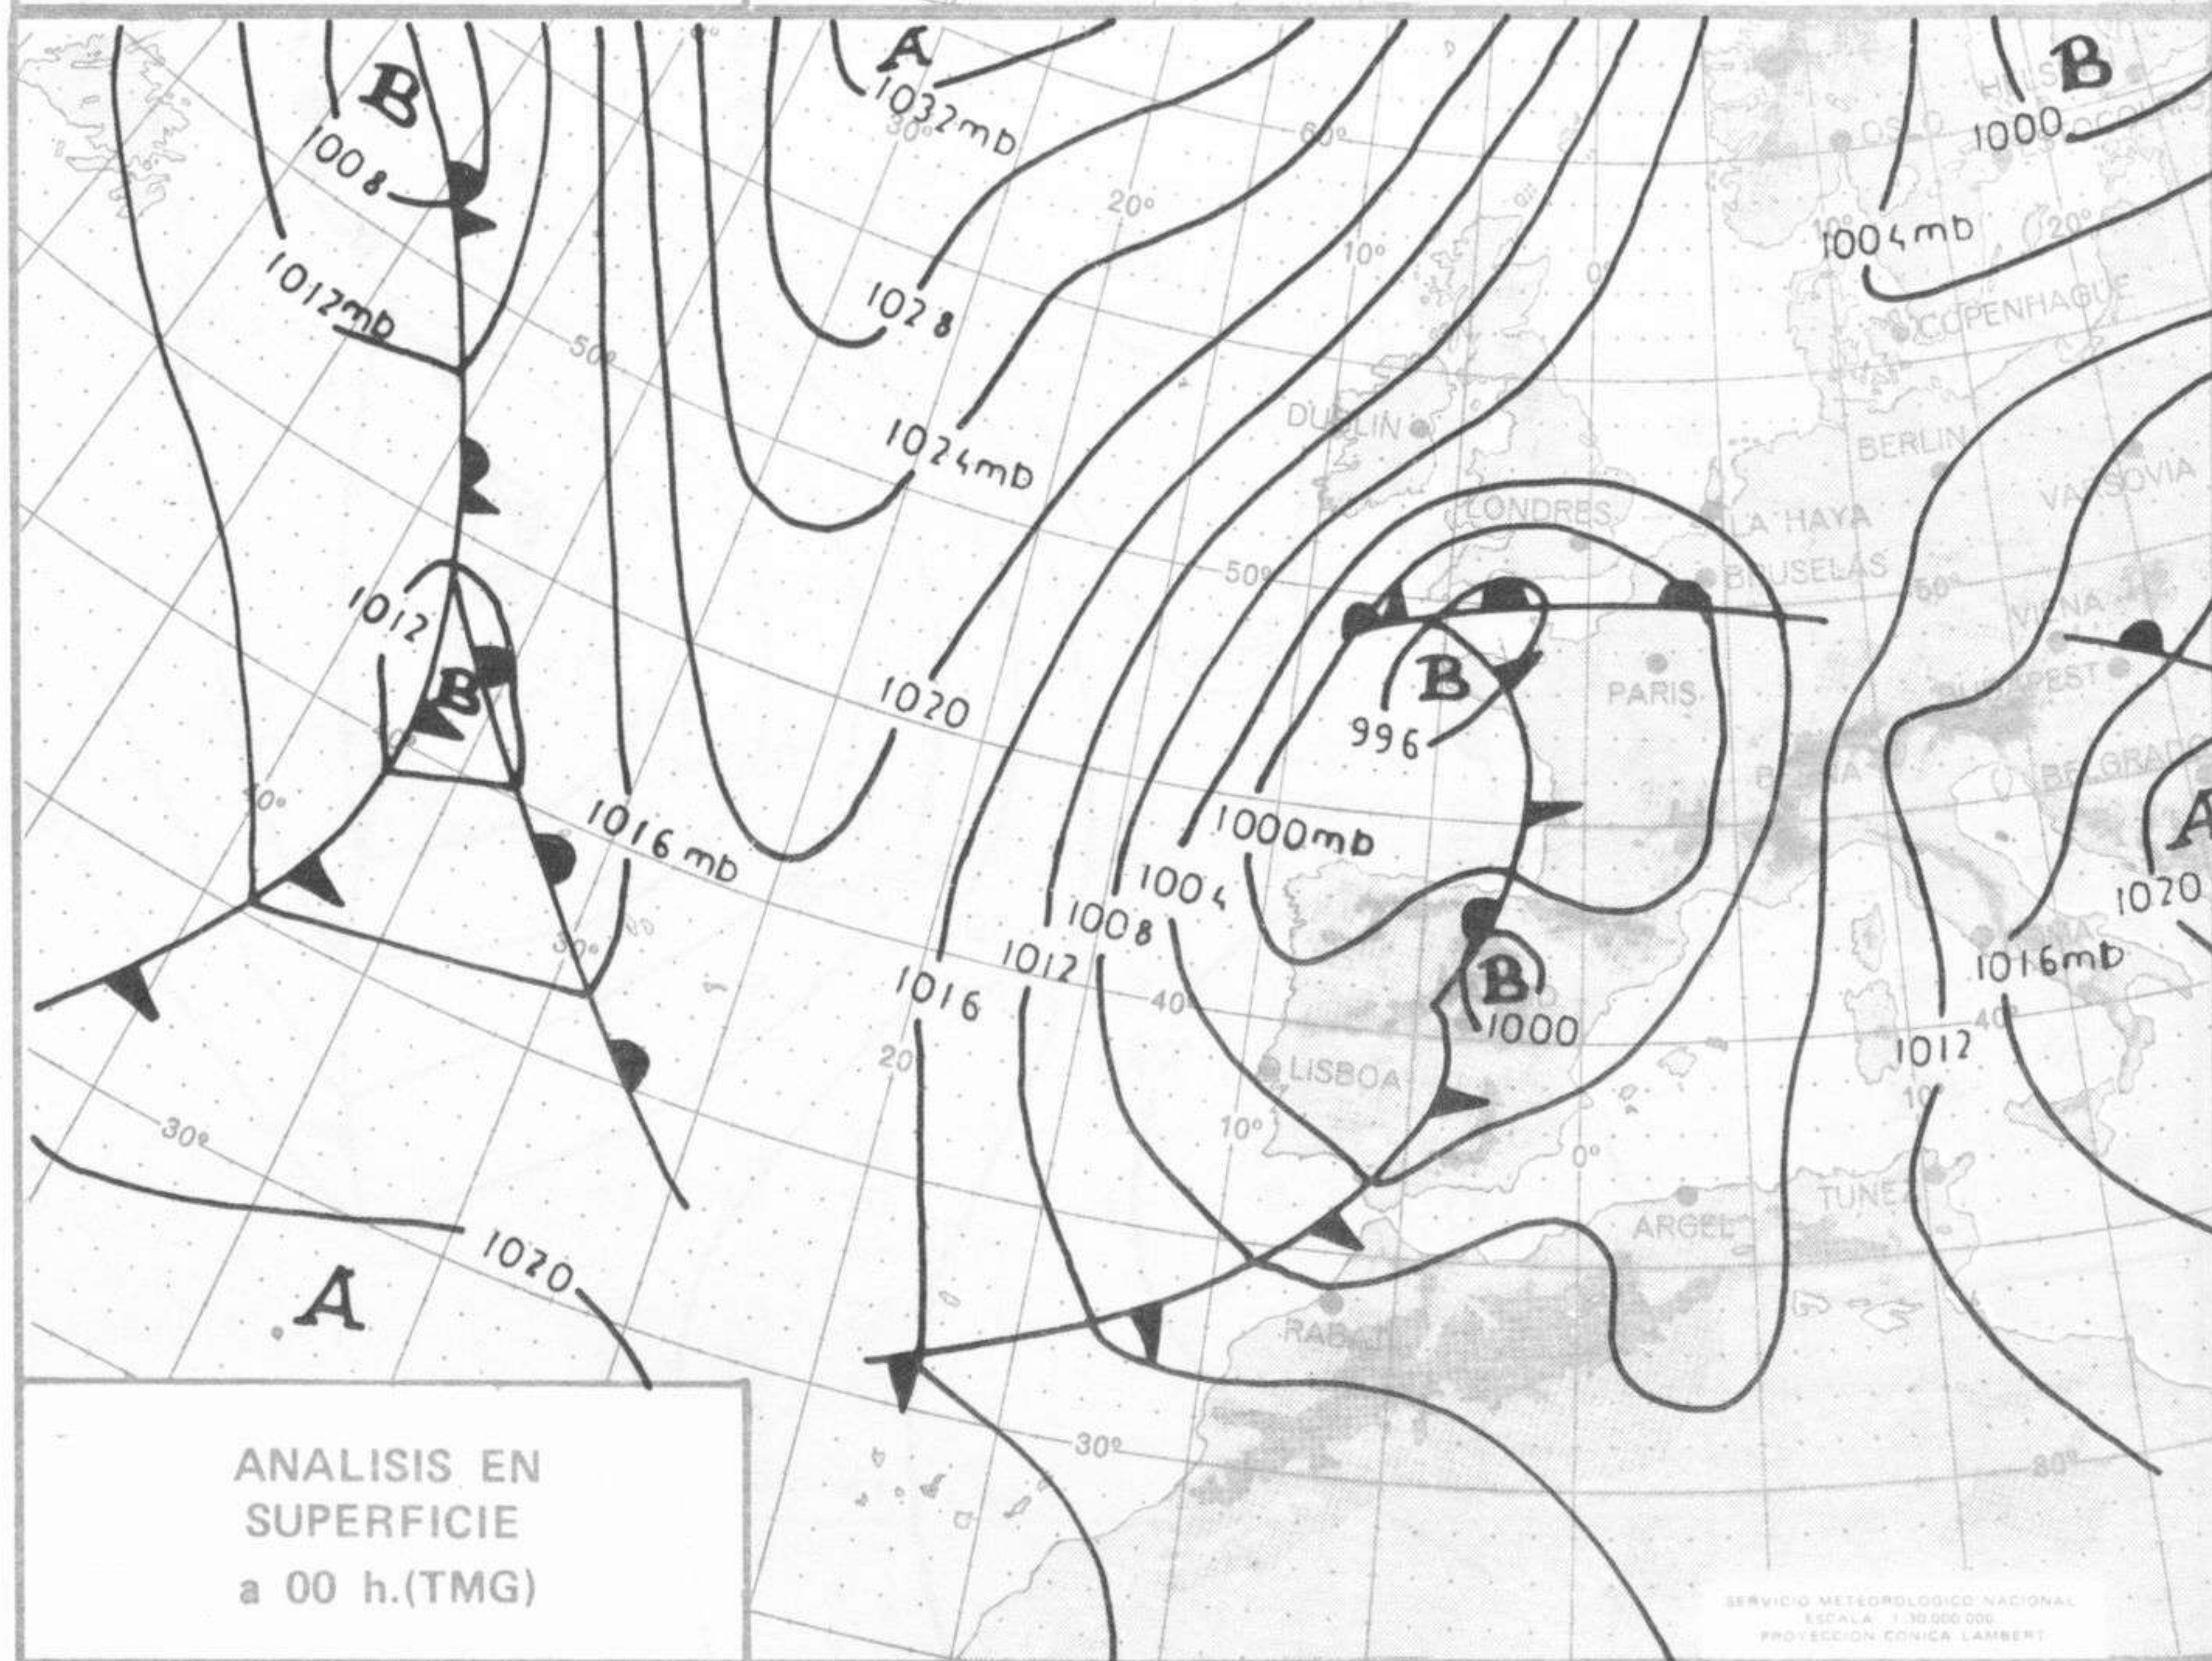

SERVICIO METEOROLOGICO NACIONAL
ESCALA 1:30.000.000
PROYECCION CONICA LAMBERT

ANALISIS EN SUPERFICIE a 00 h.(TMG)