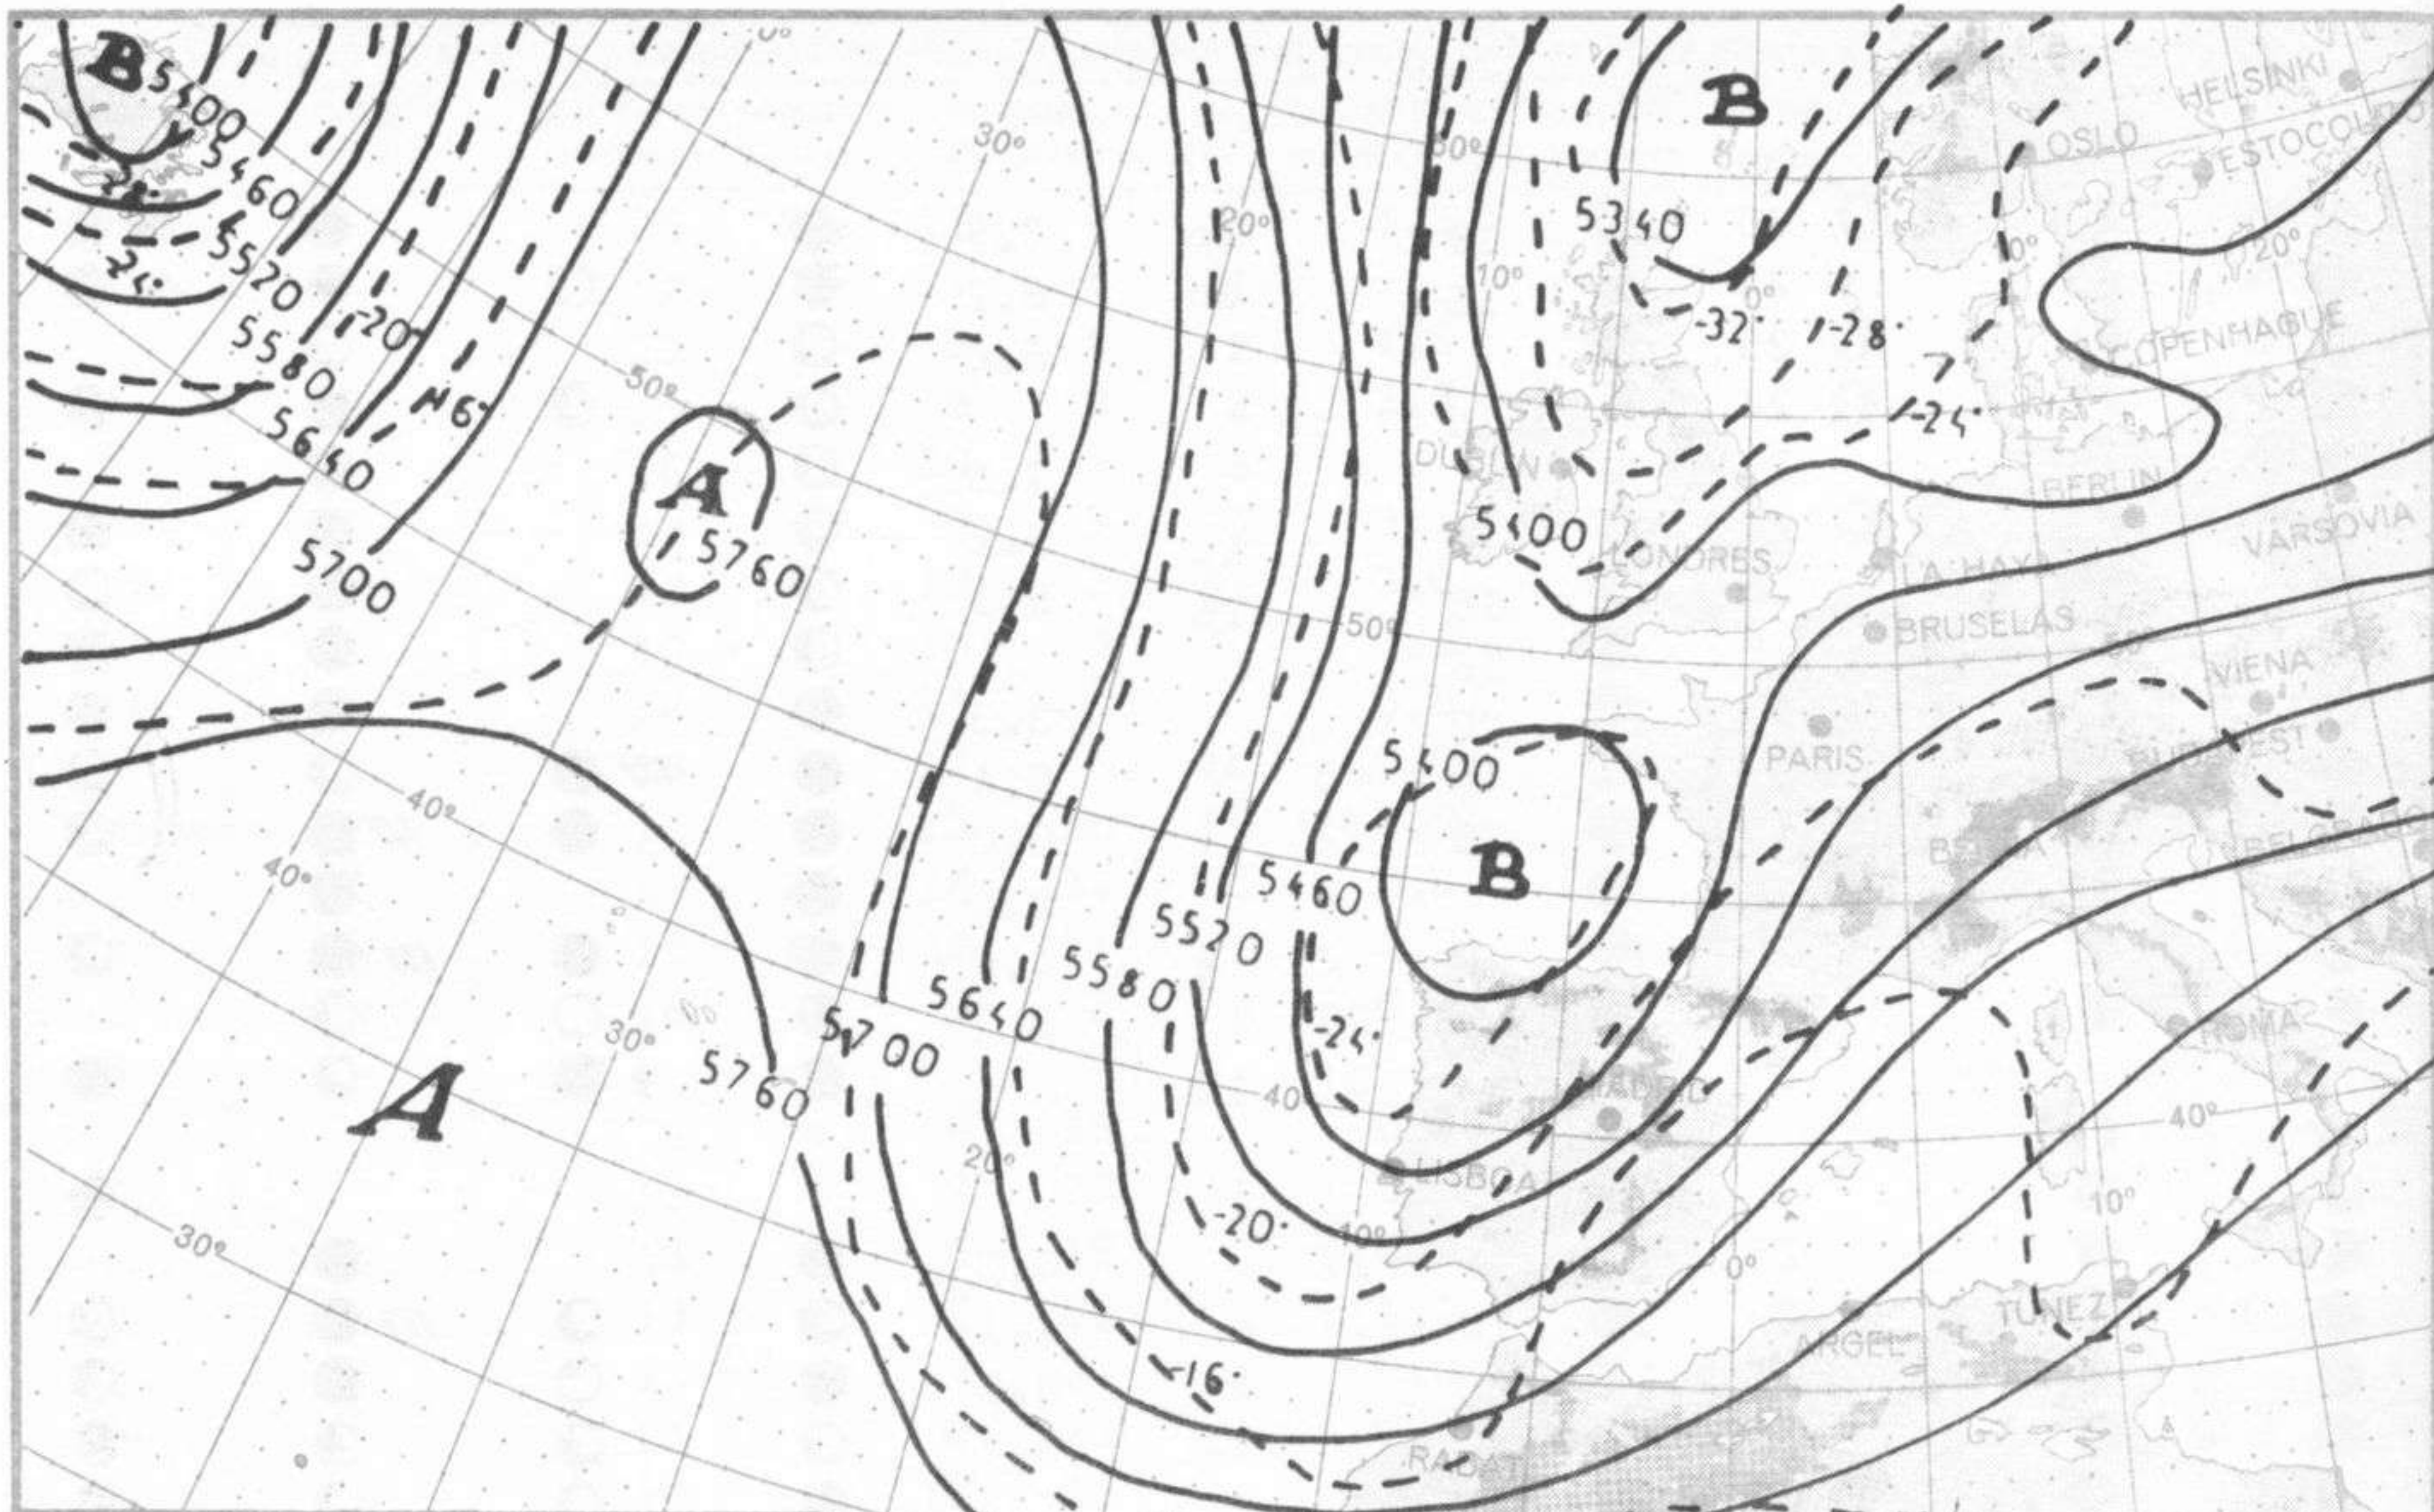

TOPOGRAFIA DE LA SUPERFICIE DE 500 mb. a 00 h. (T.M.G.)