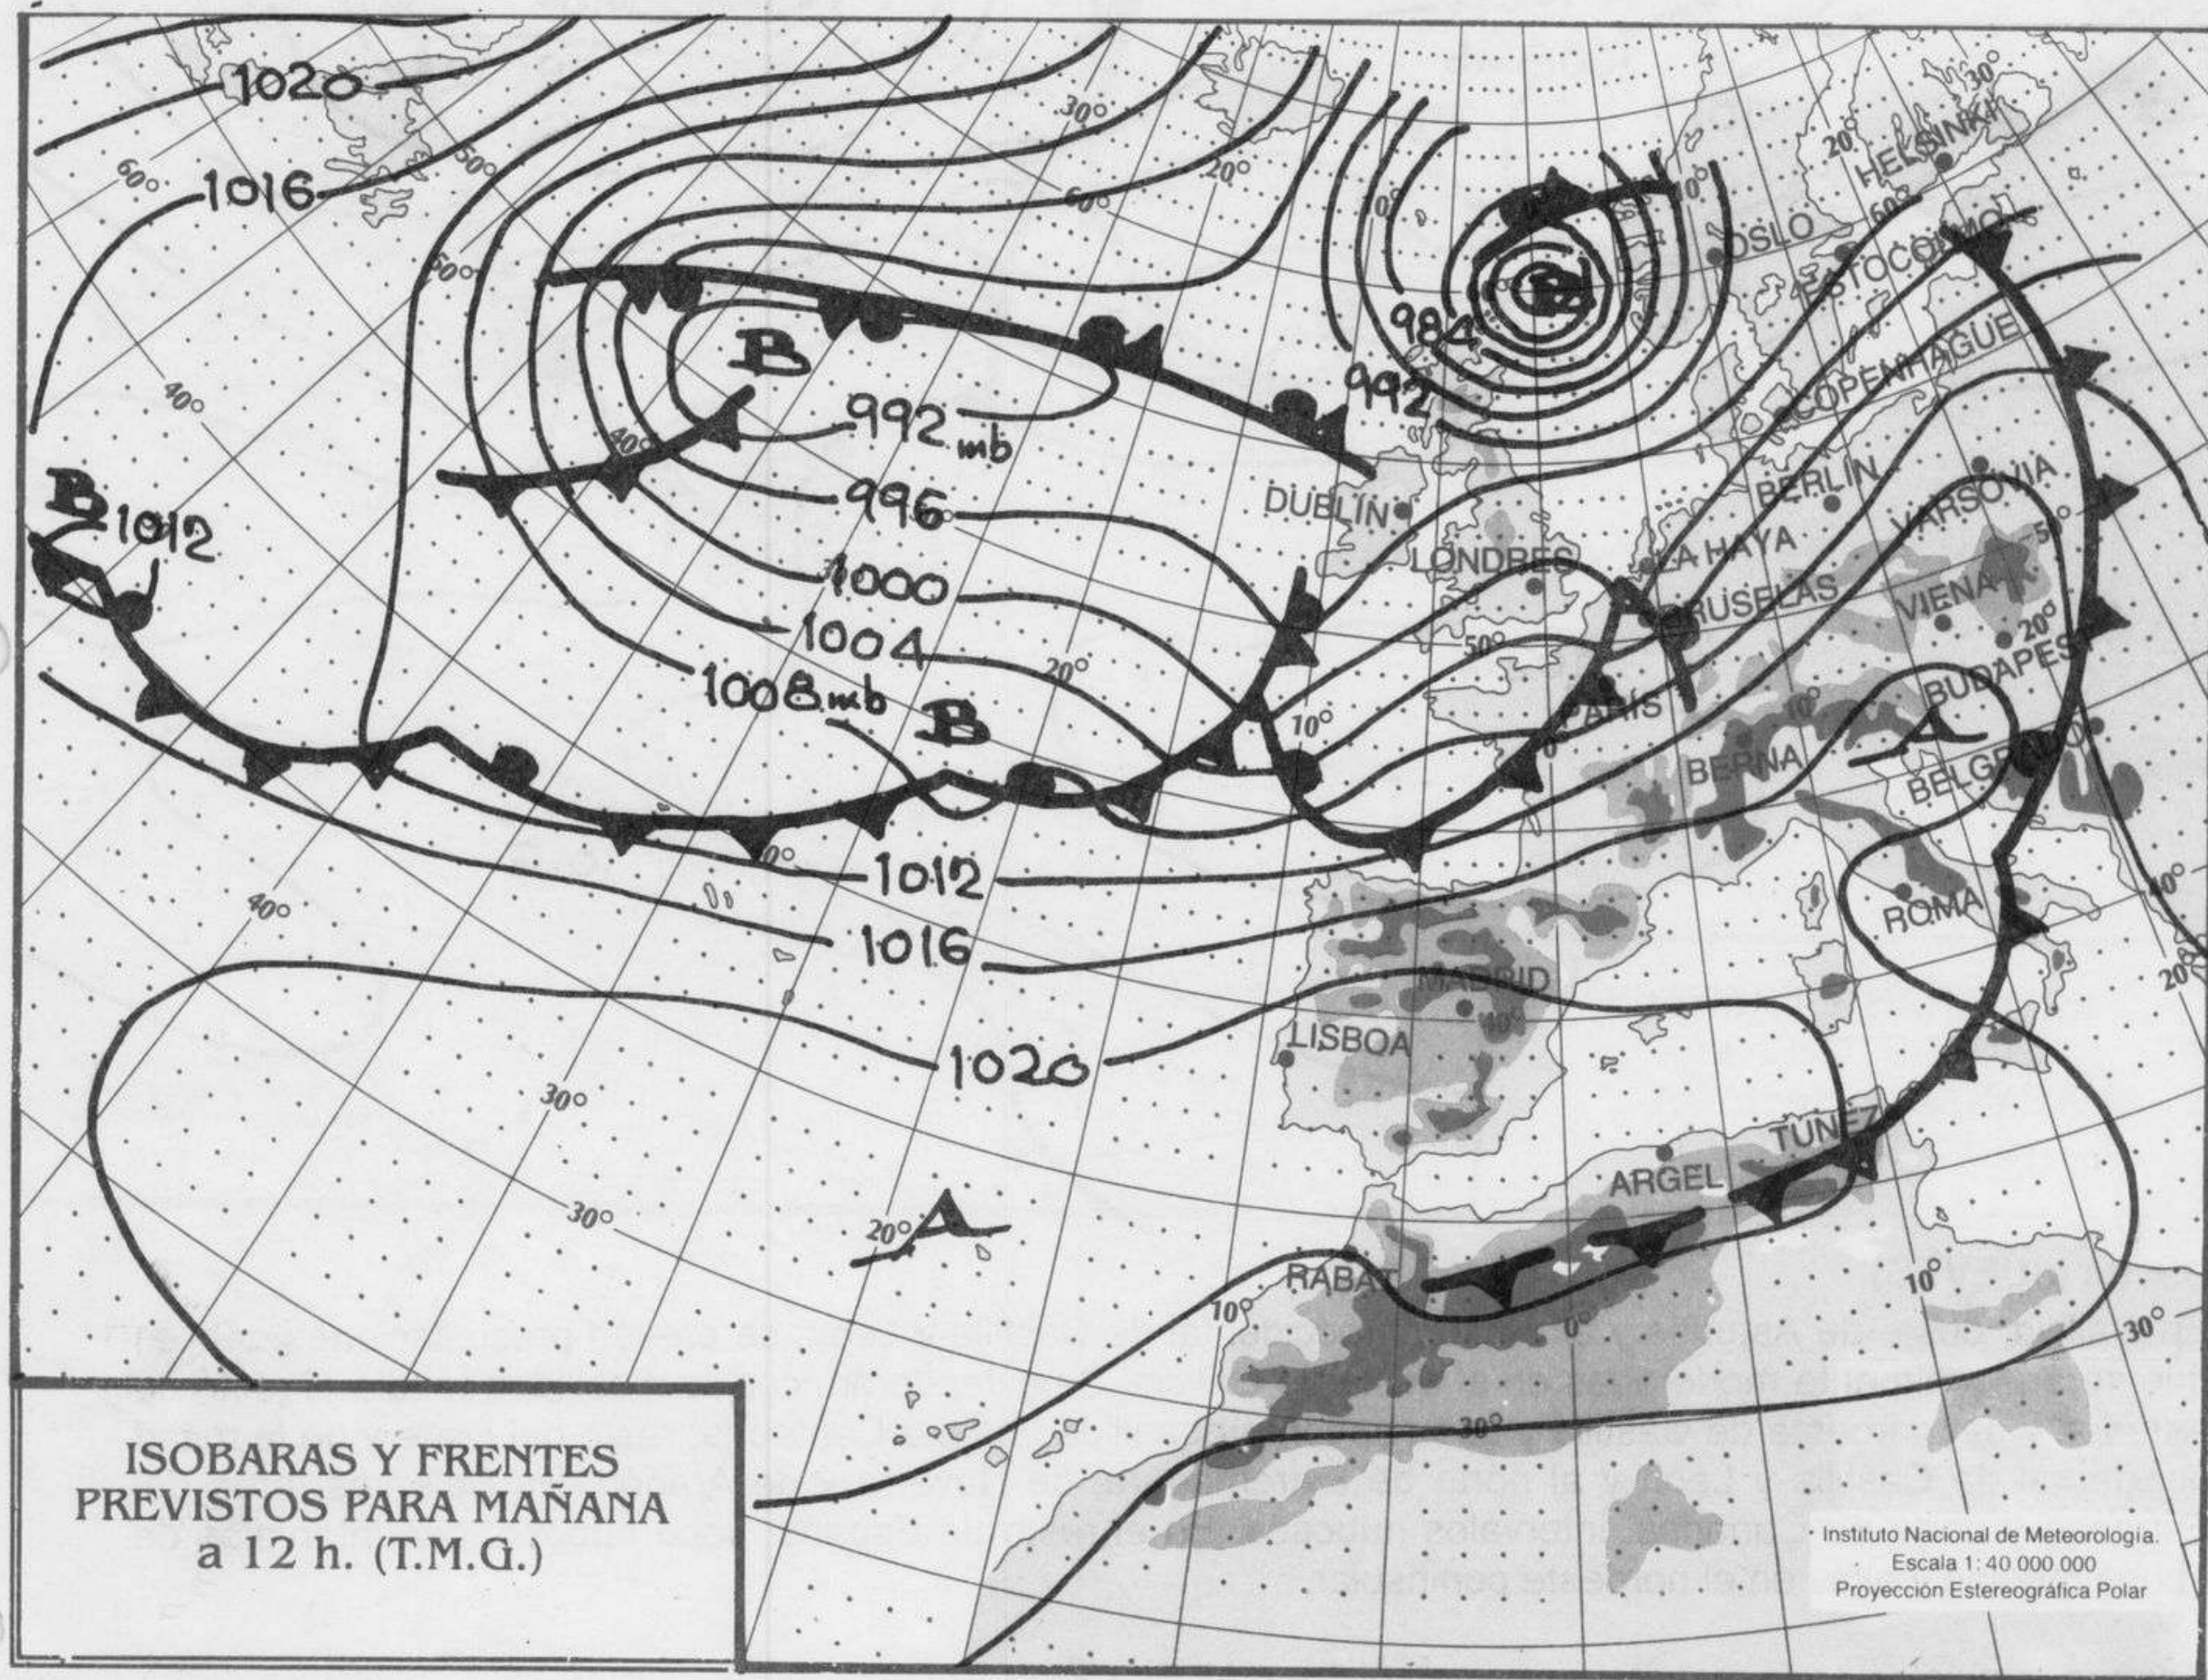

BOLETÍN Meteorológico

Ministerio de Medio Ambiente
Instituto Nacional de Meteorología

Número 202. Martes 22 de octubre de 2002

DIA 23 (MIÉRCOLES):

A.- Fenómenos Significativos.

Intervalos de viento fuerte de componente oeste en Cataluña.

B.- Predicción.

Precipitaciones débiles ocasionalmente moderadas en el norte de Castilla y León, comunidades cantábricas, Rioja, norte de Navarra, de Aragón y de Cataluña. Débiles en Galicia, resto de Castilla y León y Sistema Central. Podrán extenderse al resto de Aragón y de Navarra, al norte de Extremadura, Madrid, Castilla-La Mancha, al noreste de Andalucía y al norte de Baleares. Poco nuboso en Levante y en el extremo sur de la península. En Canarias intervalos nubosos en el norte y poco nuboso en el sur.