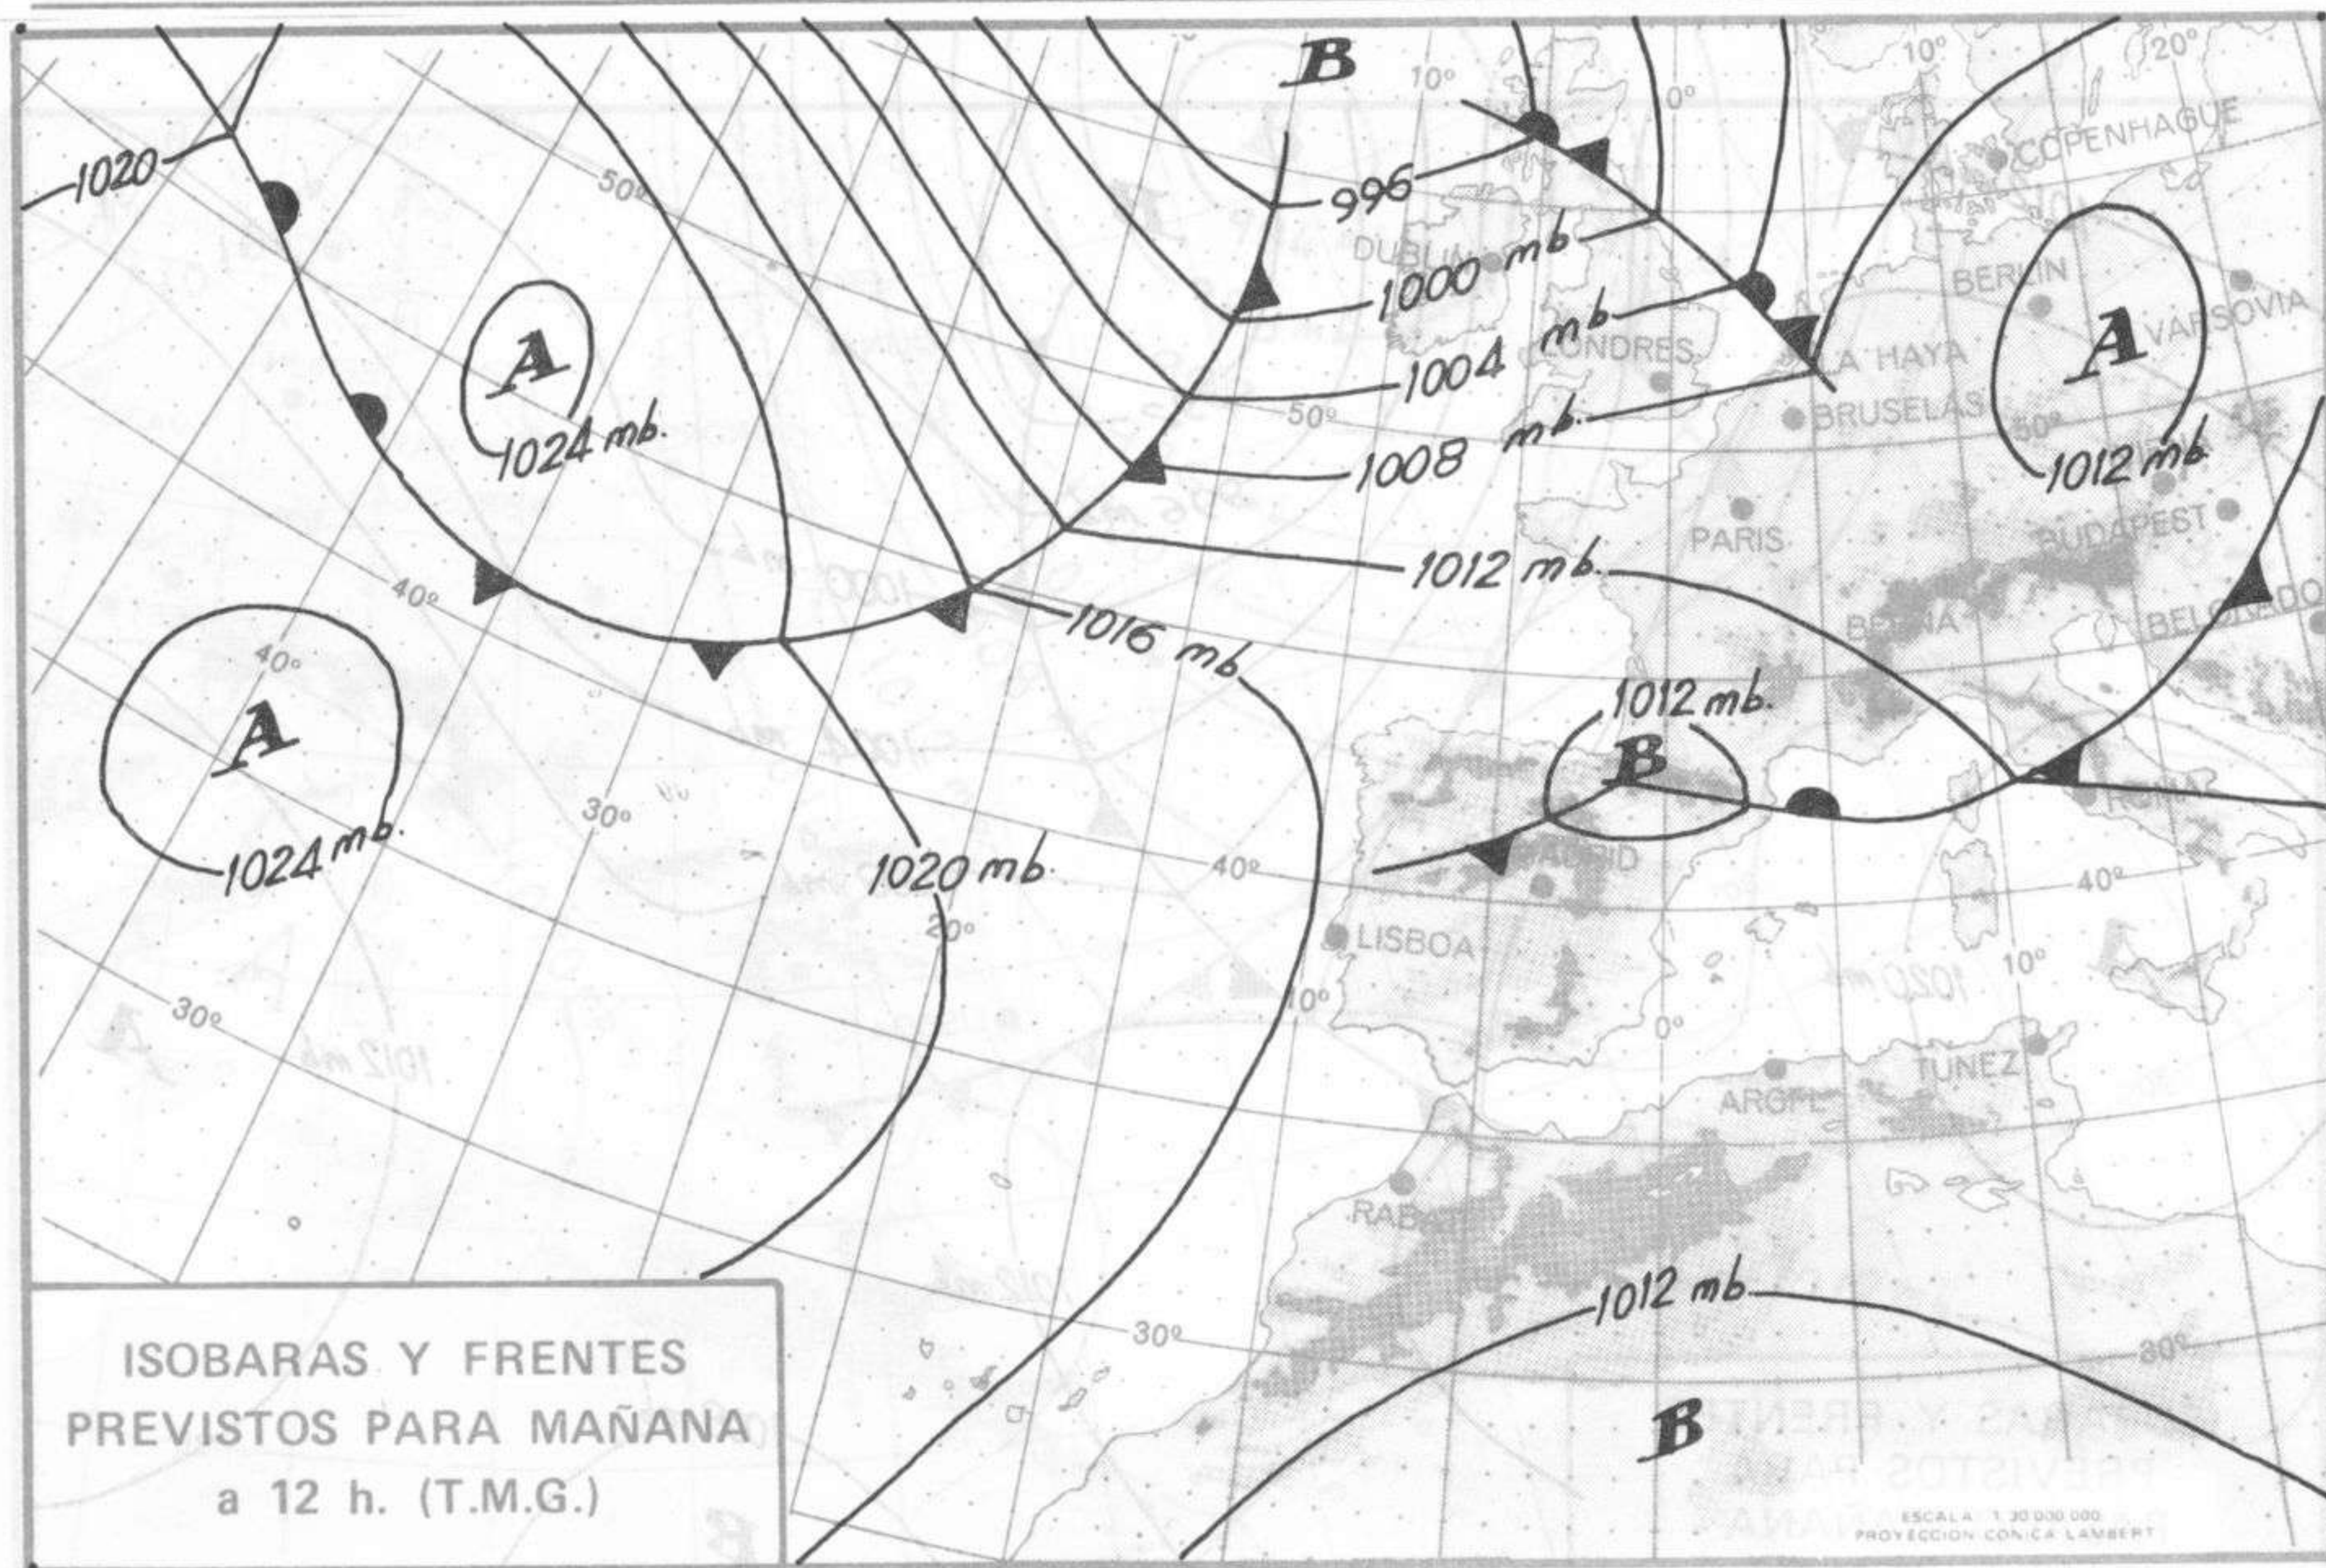

ISOBARAS Y FRENTES
PREVISTOS PARA MAÑANA
a 12 h. (T.M.G.)

INFORMACION GENERAL

Durante el día de ayer, se registraron lluvias y chubascos débiles en Galicia, Cantábrico, meseta superior y puntos muy aislados del Centro y de Tenerife. Hubo alguna actividad tormentosa en la desembocadura del Ebro y en el bajo Aragón. La nubosidad fué muy variable, por lo general. En la noche pasada y madrugada de hoy, han continuado las precipitaciones en los mismos lugares, extendiéndose a otros puntos del Centro y del alto Ebro. Las temperaturas mínimas han oscilado entre los valores siguientes: 7 a 19^a en la Península, 16 a 21^a en Baleares y 18 a 21^a en Canarias.