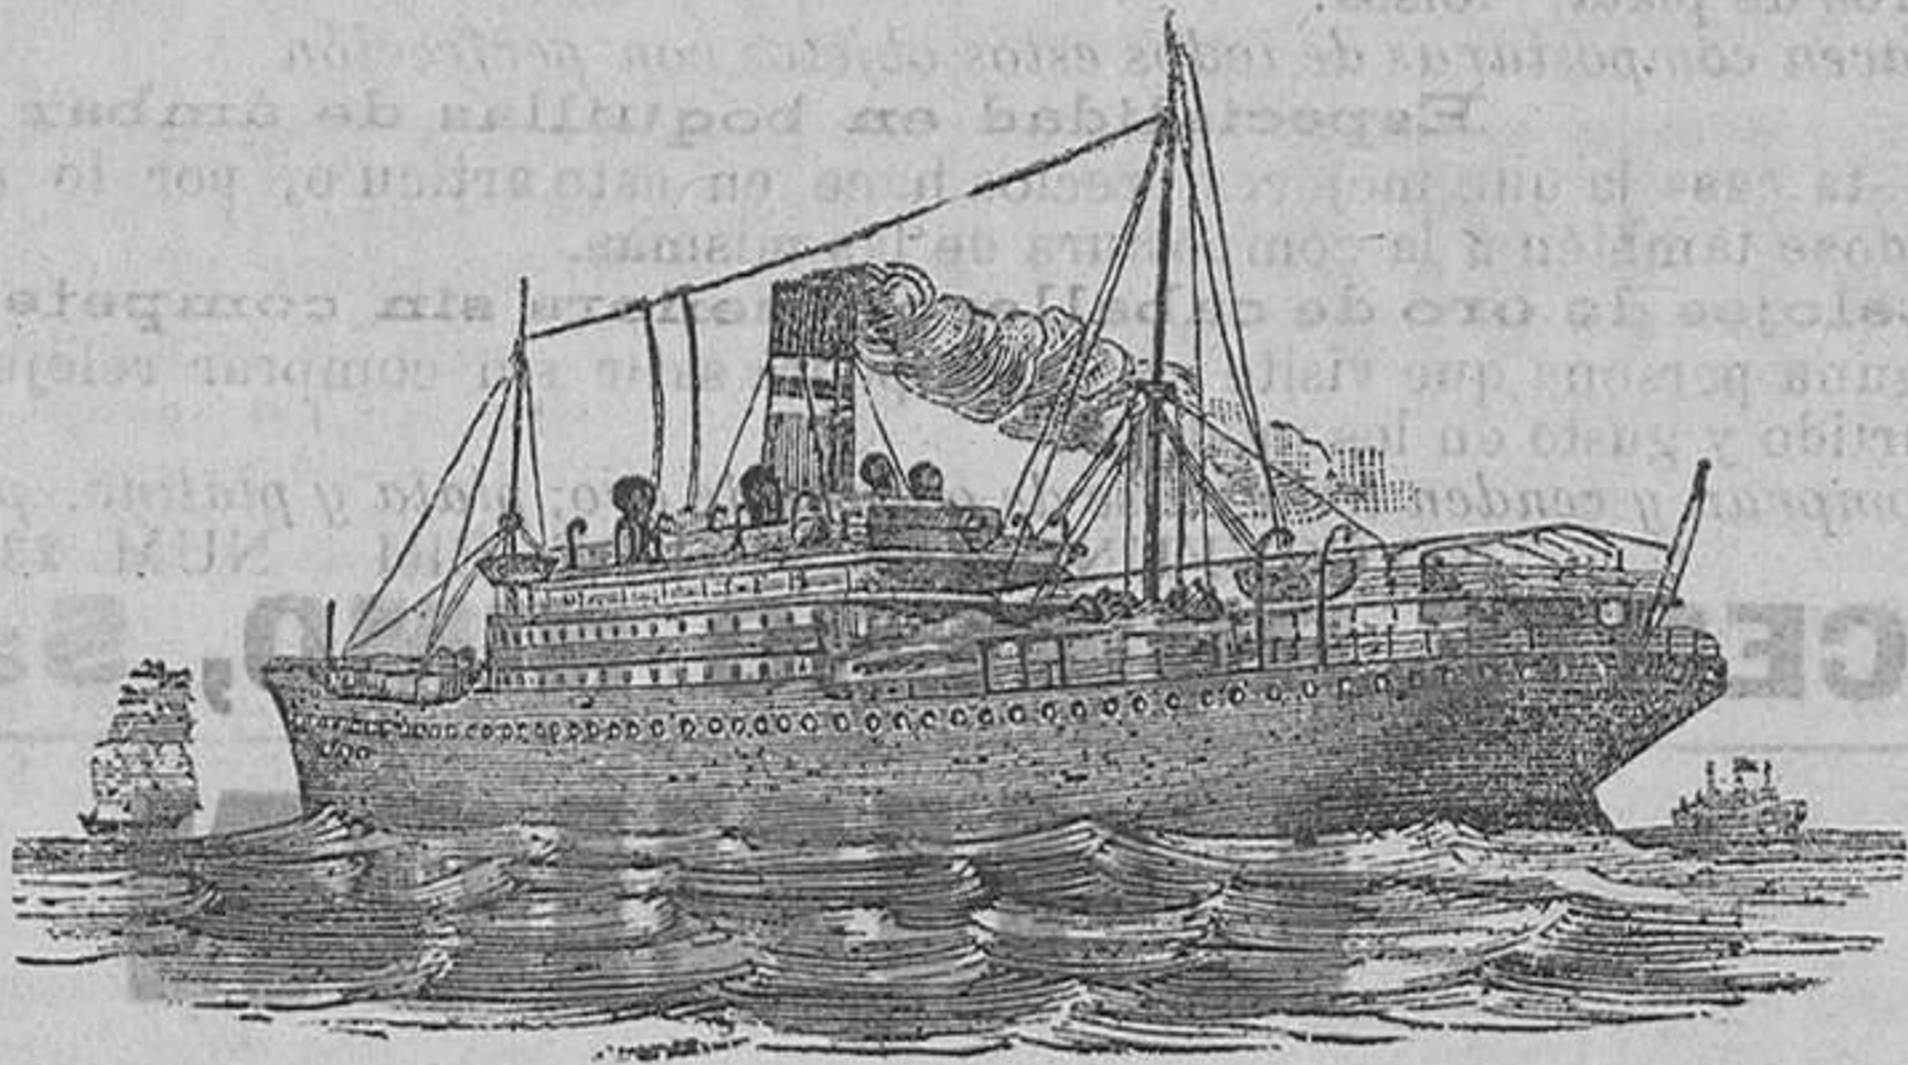

NELSON LINES

Vapores Correos rápidos de VIGO á BUENOS AIRES

Los más rápidos, los más económicos

Por consecuencia de las huelgas actuales en Londres, el vapor HIGHLAND BRAE, anunciado para salir de Vigo el 9 de Junio suspendió la escala hasta nuevo aviso.

Consignatario en Vigo: I. M. ESCALERA

Compañías Hamburguesas

PUERTO DE LA CORUÑA

LINEA DE VAPORES CORREOS RAPIDOS

Pasajes de 1.ª, 2.ª, 3.ª preferente y 3.ª clases

Servicio de Sub América

Próximas salidas para Río Janeiro, Montevideo y Buenos Aires

25 Mayo rápido BUENOS AIRES

2 Junio rápido KONIG WILHELM II

5 Junio correo SILVIA

10 Junio rápido CAP VILANO

19 Junio rápido CAP FINISTERRE

Precio en 3.ª para los citados puertos y vapores 155 pesetas inclusive impuesto.

Servicio de Cuba y México

Próximas salidas para La Habana, Veracruz y Tampico

21 Mayo rápido FURST BISMARCK

4 Junio rápido CORCOADO

21 Junio rápido KROMPRINCESSIN CECILIE

Dada la reputación de estos magníficos vapores, se recomienda pedir cabida con la posible anticipación.

Dirigirse para informes á los Agentes generales en La Coruña

EDUARDO DEL RIO Y C.ª

CANTON PEQUEÑO, 9 y 10.

Hay que convencerse que la funeraria

DE Carlos Raspeño

CALDERERIA 53, SANTIAGO es la que tiene mejor surtido y la que vende más barato.

5 HAY CINCO SEVERAS Y ELEGANTES CARROZAS LAS MEJORES DE LA CIUDAD para servicios de 1.ª, 2.ª y 3.ª clase.

Cajas desde UNA peseta.—Coronas y hábitos muy baratos.—Féretros del país, de Madrid con cristal, y metálicos especiales para embalsamamientos y traslados.

Avísandole á esta Casa se encuentra economía y legalidad.

Funeraria de Carlos Raspeño Calderería 53.

+

Esquelas de defunción

Se reciben en las oficinas de este periódico hasta las cinco de la tarde.

Tarjetas de visita, precios económicos y toda clase de impresos.

+