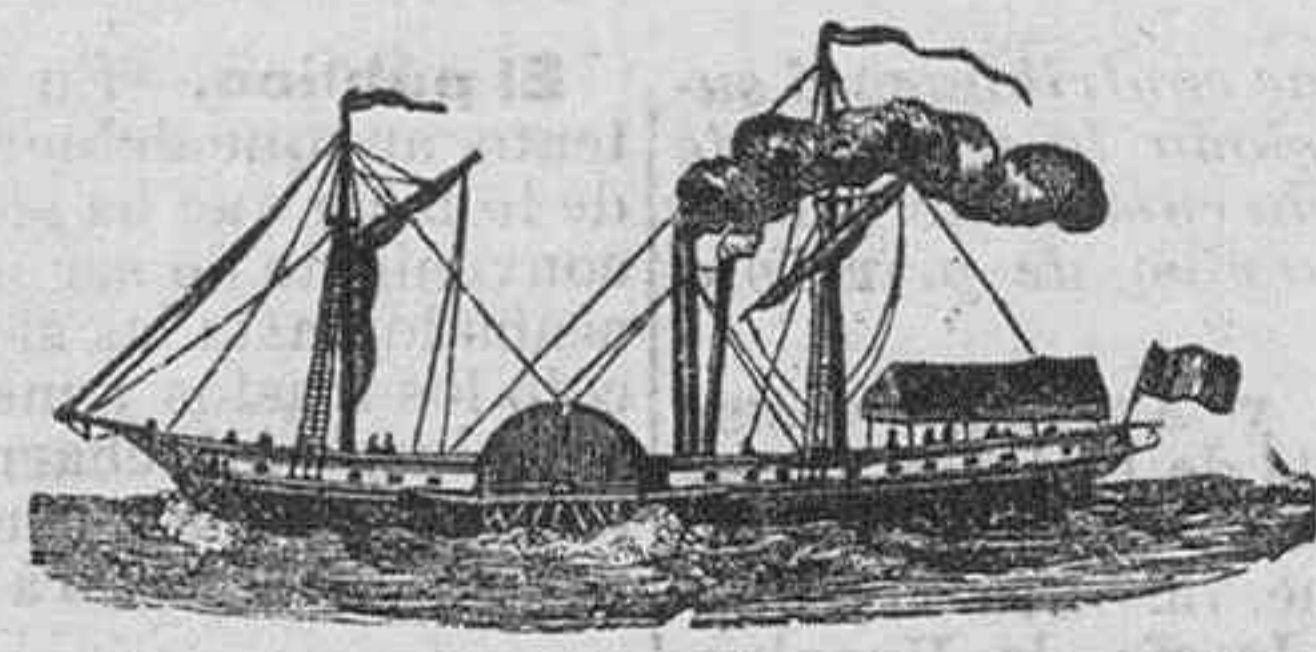

ECHEBASTER HIJO

De sus acreditadas obras facilitará datos en sus talleres, (Pintorería 82 y Nueva dentro Vitoria (Alava) y de casi todas las Provincias de España á las que tiene remitidas.

Gran fábrica en todo lo concerniente al ramo, con especialidad en campanas, yugos y relojes de varias clases y sistemas. A las Iglesias pobres pago á plazos sin interés.

Casa fundada en 1824 con real patente de invención por veinte años la más antigua y acreditada de las Provincias vascongadas.

Compañía Trasatlántica

Vapores que prestarán los servicios en el mes de JUNIO, salvo contingencias

Líneas de Cuba y Méjico.—Servicio del Norte: El día 19 de junio saldrá de Santander y el 20 de Coruña, el vapor

ALFONSO XII—Capitán don A. Casquero.

directamente para Habana y Veracruz. Admite pasaje y carga para Santo Domingo y San Pedro de Macorés, con trasbordo en Habana.