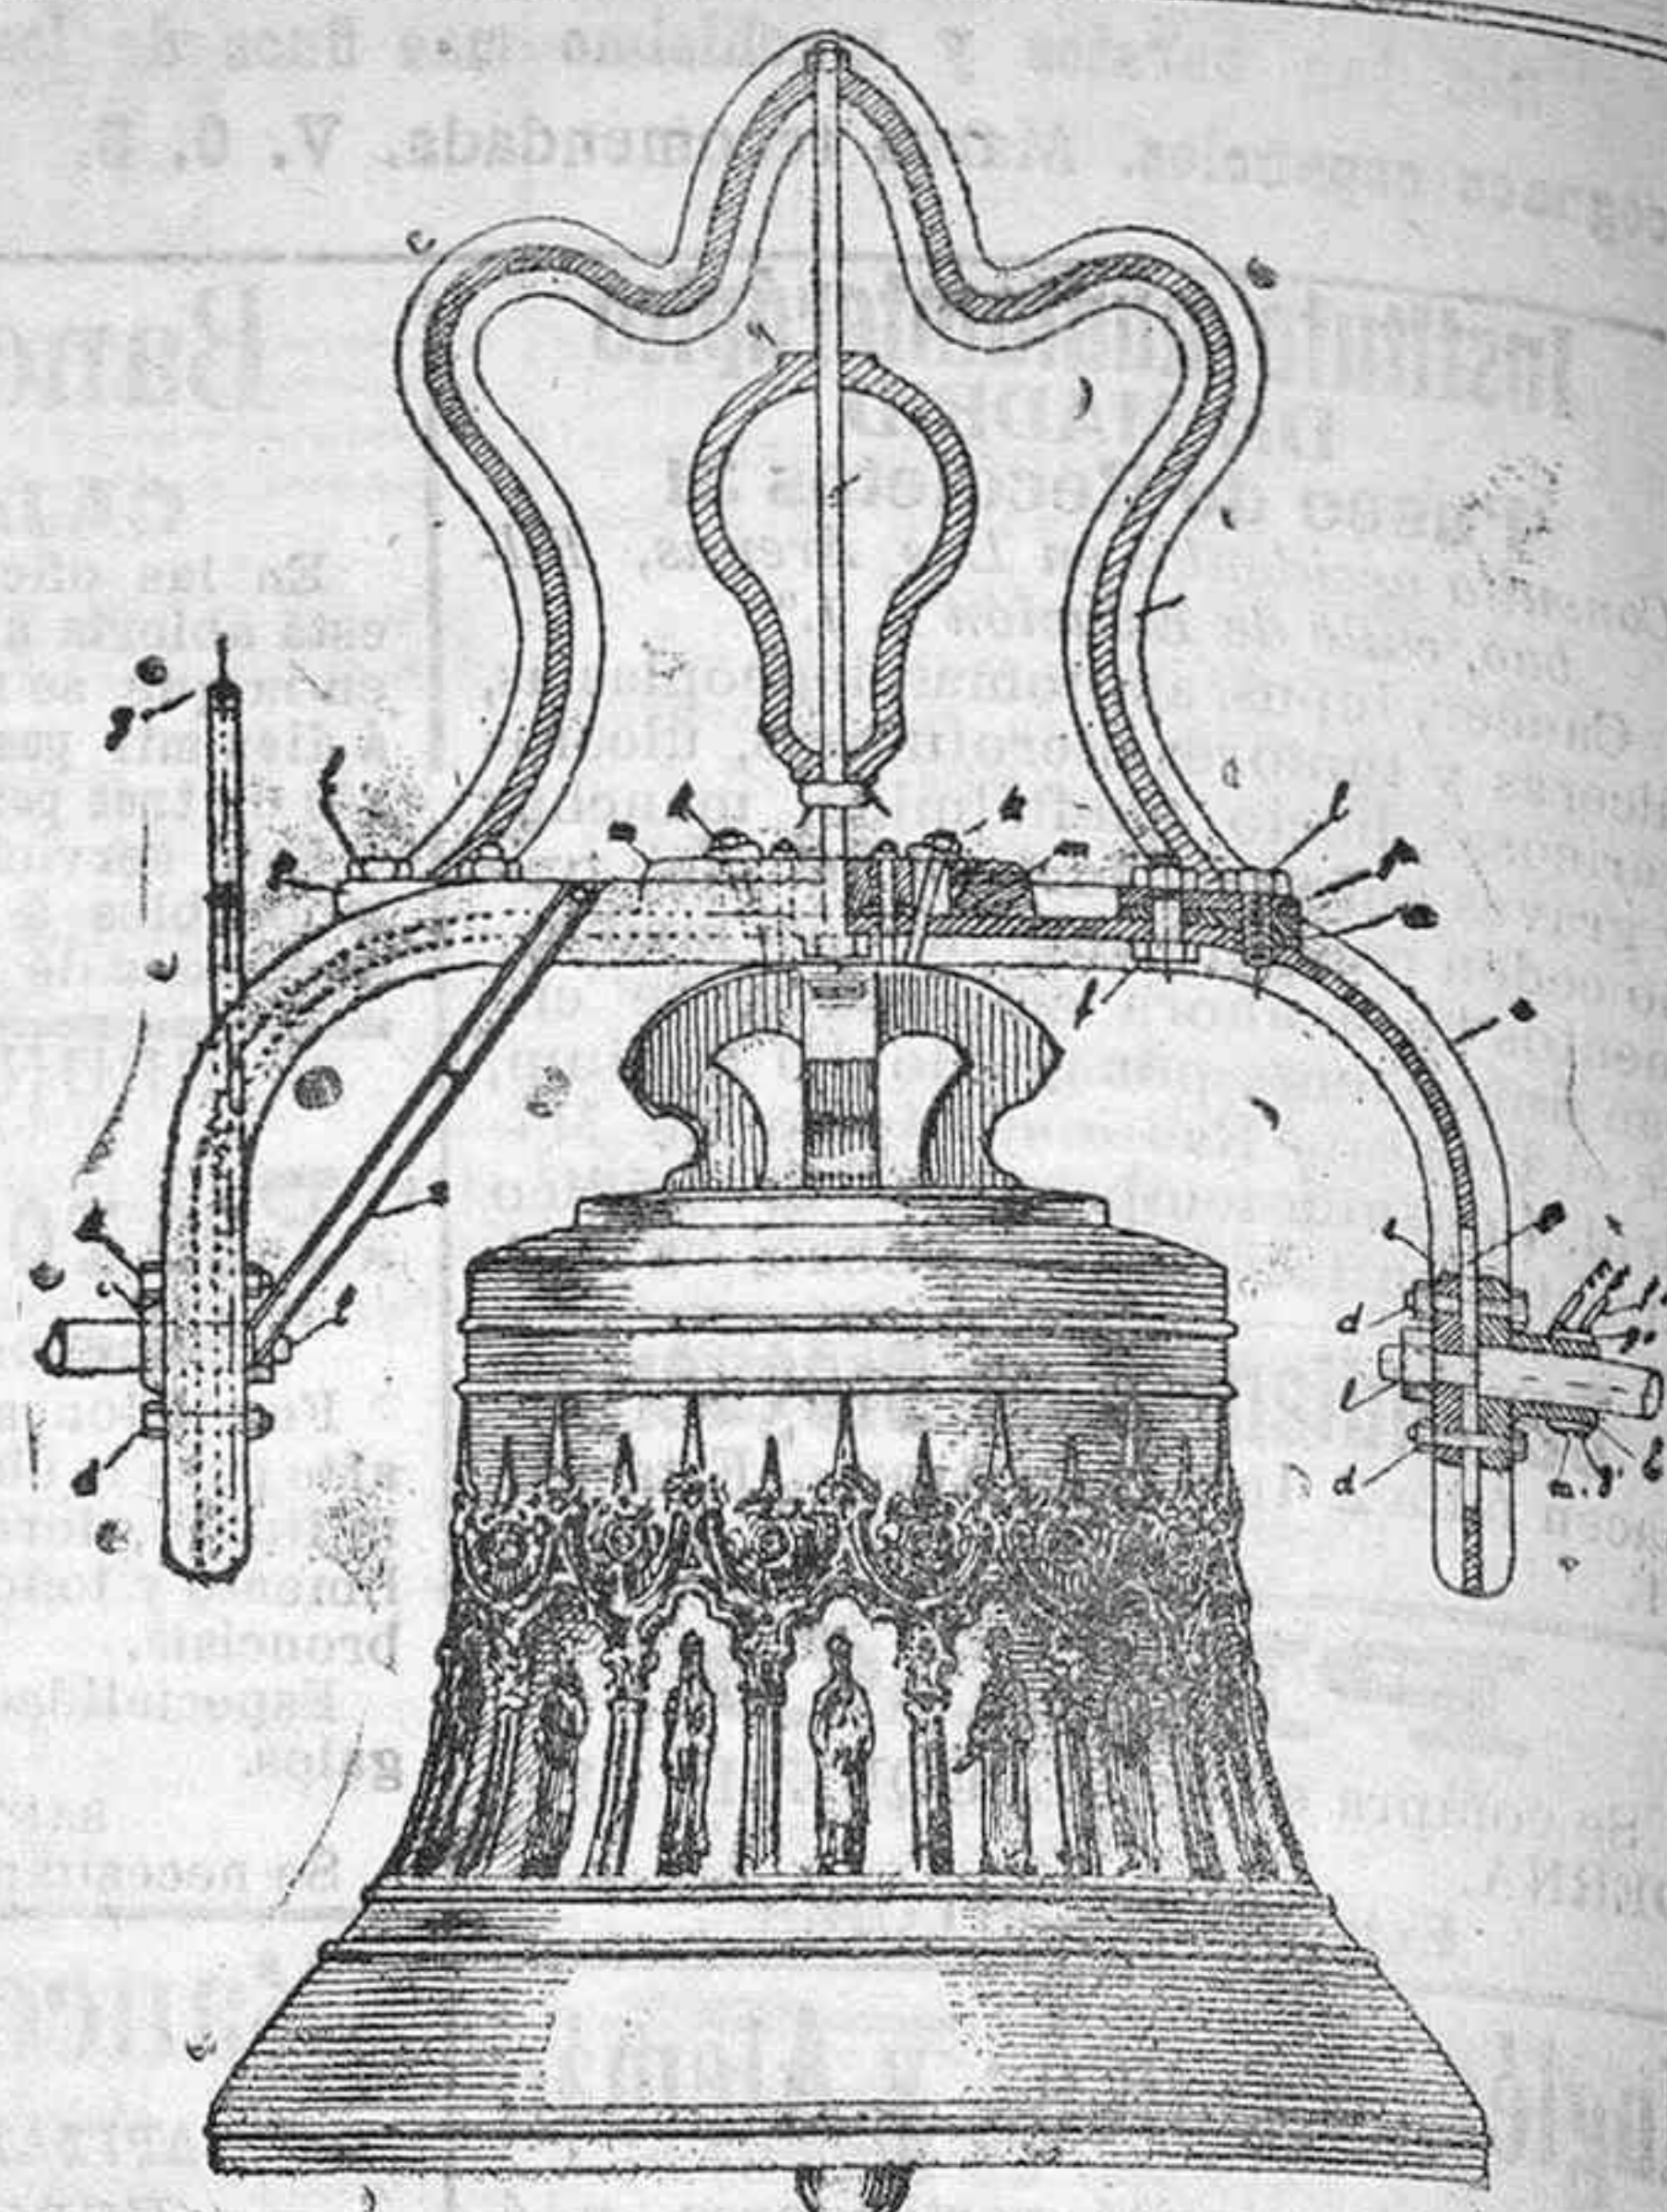

Faustino Murga Zulueta

antes Echebaster hijo

Establecido en el año 1897

Pintorería 82 y Nueva Dentro
VITORIA

Fabrica de relojes de torre Y FUNDICION DE CAMPANAS

Fundada el año 1824

Especialidad en campanas y accesorios por su extremada perfección y elegancia.
Gran solidez en las fundiciones.
Real patente de invención por 20 años de espadañas-armazones para colocación de campanas.
Real patente de invención por 20 años de los muy prácticos y originales yugos metálicos.
Real patente de nuevos tipos ó perfiles de campanas premiadas en 1903 en la capital y en la Exposición de Zaragoza en 1908 con diplomas de honor en ambas y primer término en su género.
Posterior al año 1904 han sido adquiridas las tres patentes mencionadas.
Anterior patente hoy renovado por la suma facilidad en el volteo de campanas y en combinación con yugos metálicos.
Instalaciones de pararrayos, construcción de chapiteles y demás concerniente al ramo.