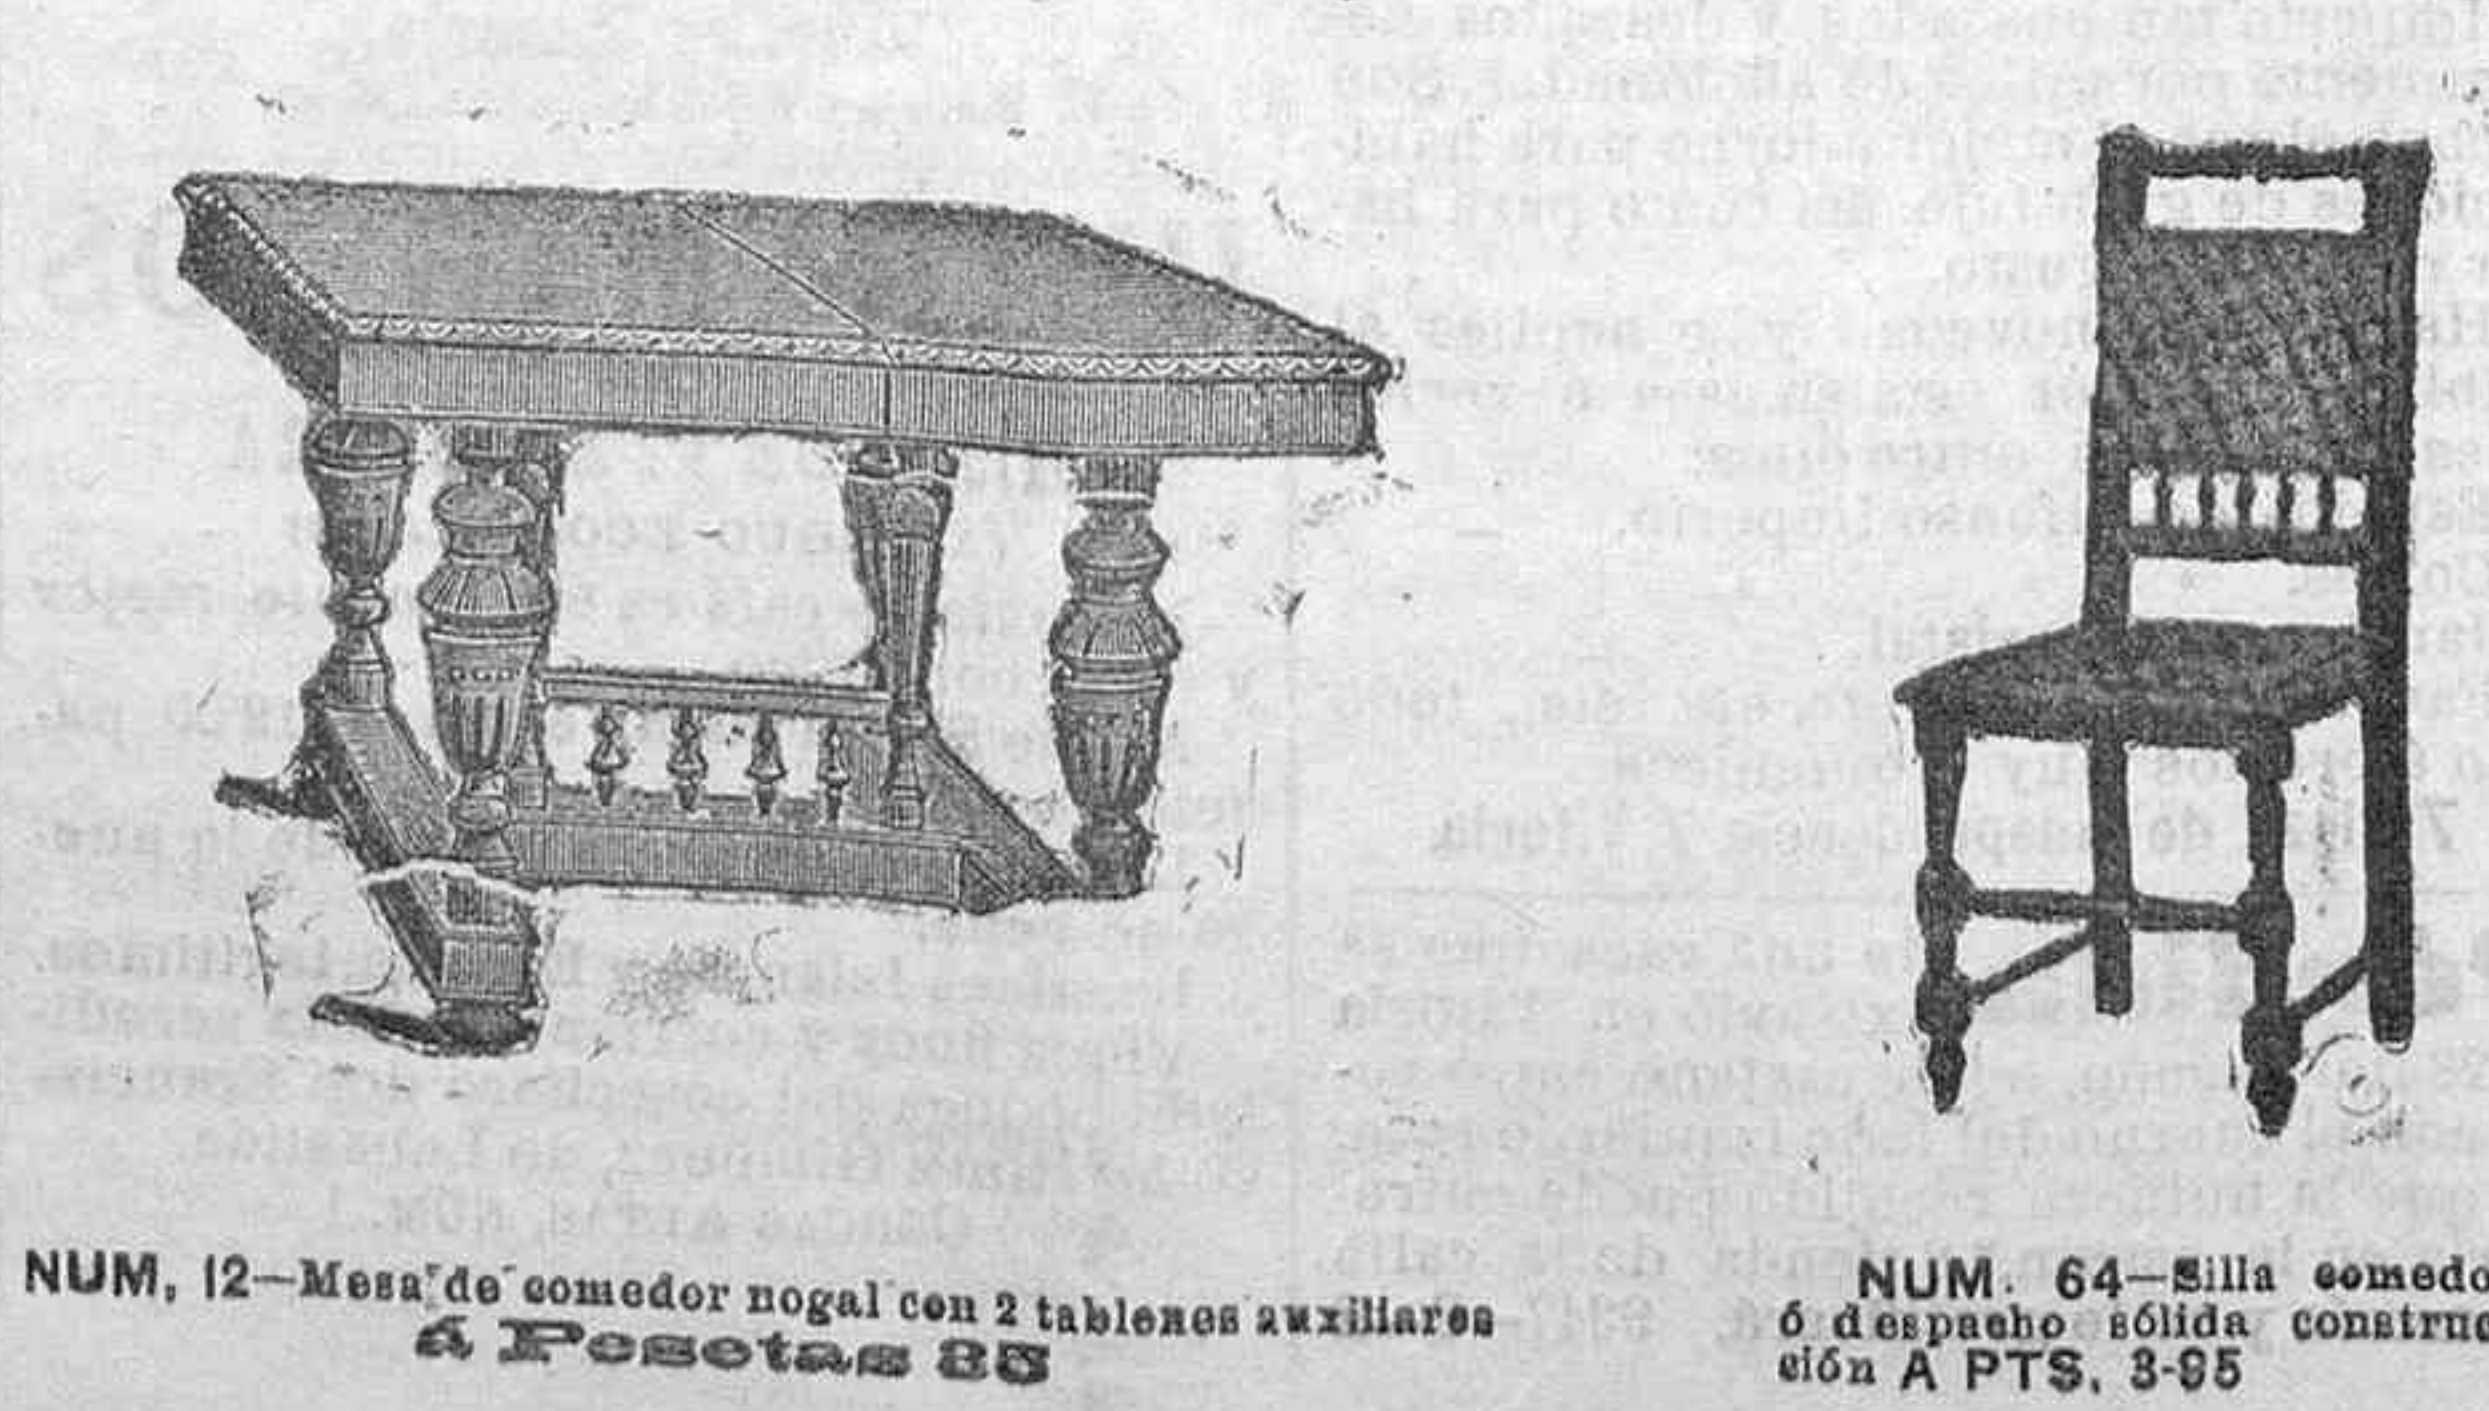

GRAN ALMACÉN DE MUEBLES La Económica Area 1 y San Prudencio 2 Vitoria

ANUNCIO

CORSES

se reciben frecuentemente los últimos modelos conviene no comprar sin ver antes los precios que vendo Bonitos corsés de cintas a pts. 3'50

LA NUEVA

General Alava (Esquina S. Antonio)

LIBRERIA GENERAL DE RUIZ Y EGUILUZ

Independencia 3.—Vitoria.

Esta casa tiene un bonito surtido en devocionarios, objetos de escritorio, de dibujo, papeles de hilo, para cartas, tintas, material y libros para escuelas, obras de literatura, científicas, de propaganda religiosa, etc., etc.

VISITEN ESTA CASA Economía en sus precios

PIANOS Y ARMONIUMS TEODORO URALDE

Pianos de ocasión, ventas, alquileres, cambios, flitores para mazos, escapos, apagadores, llaves de afinar, timbres, taburetos, piezas sueltas de las máquinas, etc., etc.

Para más informes dirigirse a la calle de la Independencia, núm. 3—Librería general.—VITORIA.

La Unión y el Fénix Español

COMPANIA DE SEGUROS REUNIDOS

Agencias en todas las provincias de España, Francia y Portugal

43 AÑOS DE EXISTENCIA

Seguros sobre la vida.—Seguros contra incendios

SUBDIRECTOR EN VITORIA

J. A. QUIROGA

Plaza del General Loma 6-2.º

Talleres de Nikelado

Restauración de toda clase de objetos de metal, hierro y acero. Cubiertos, cuchillos, vinagrerías. Tapa-cubos, porta-varas, volantes de torne para carruajes. Manivelas de resbalones y cerraduras etc.

Esta restauración aleja todo peligro de contagio

Estación 3-CHEYERIA ó HIJOS-Castilla 14

Emplastos Perforados Americanos de Feltro rojo ó sea bayeta encarnada del Doctor WINTER

Los EMPLASTOS perforados americanos de feltro rojo del doctor Winter, infunden una saludable corriente eléctrica por todo el sistema, é instantáneamente mitigan los dolores, tranquilizan los nervios, fortalecen los órganos digestivos debilitados y devuelven a los enfermos la salud.

Estos EMPLASTOS son especialmente útiles para fortalecer los débiles músculos dorsales de las señoras, en sus períodos mensuales.

Curan reumatismo, resfriados, dolor de riñones, dolor de espalda, dolor de pulmones, lumbago, ciática, contusiones, etc., etc.

Los emplastos de feltro rojo, del Dr. Winter, son los únicos verdaderos y eficaces. Cuidados con las imitaciones. Enjuáese siempre la marca del Dr. Winter. Úsala como por encargo. Retinos y Broquetas.

Compagnie d' Assurances Generales contra l'incendie