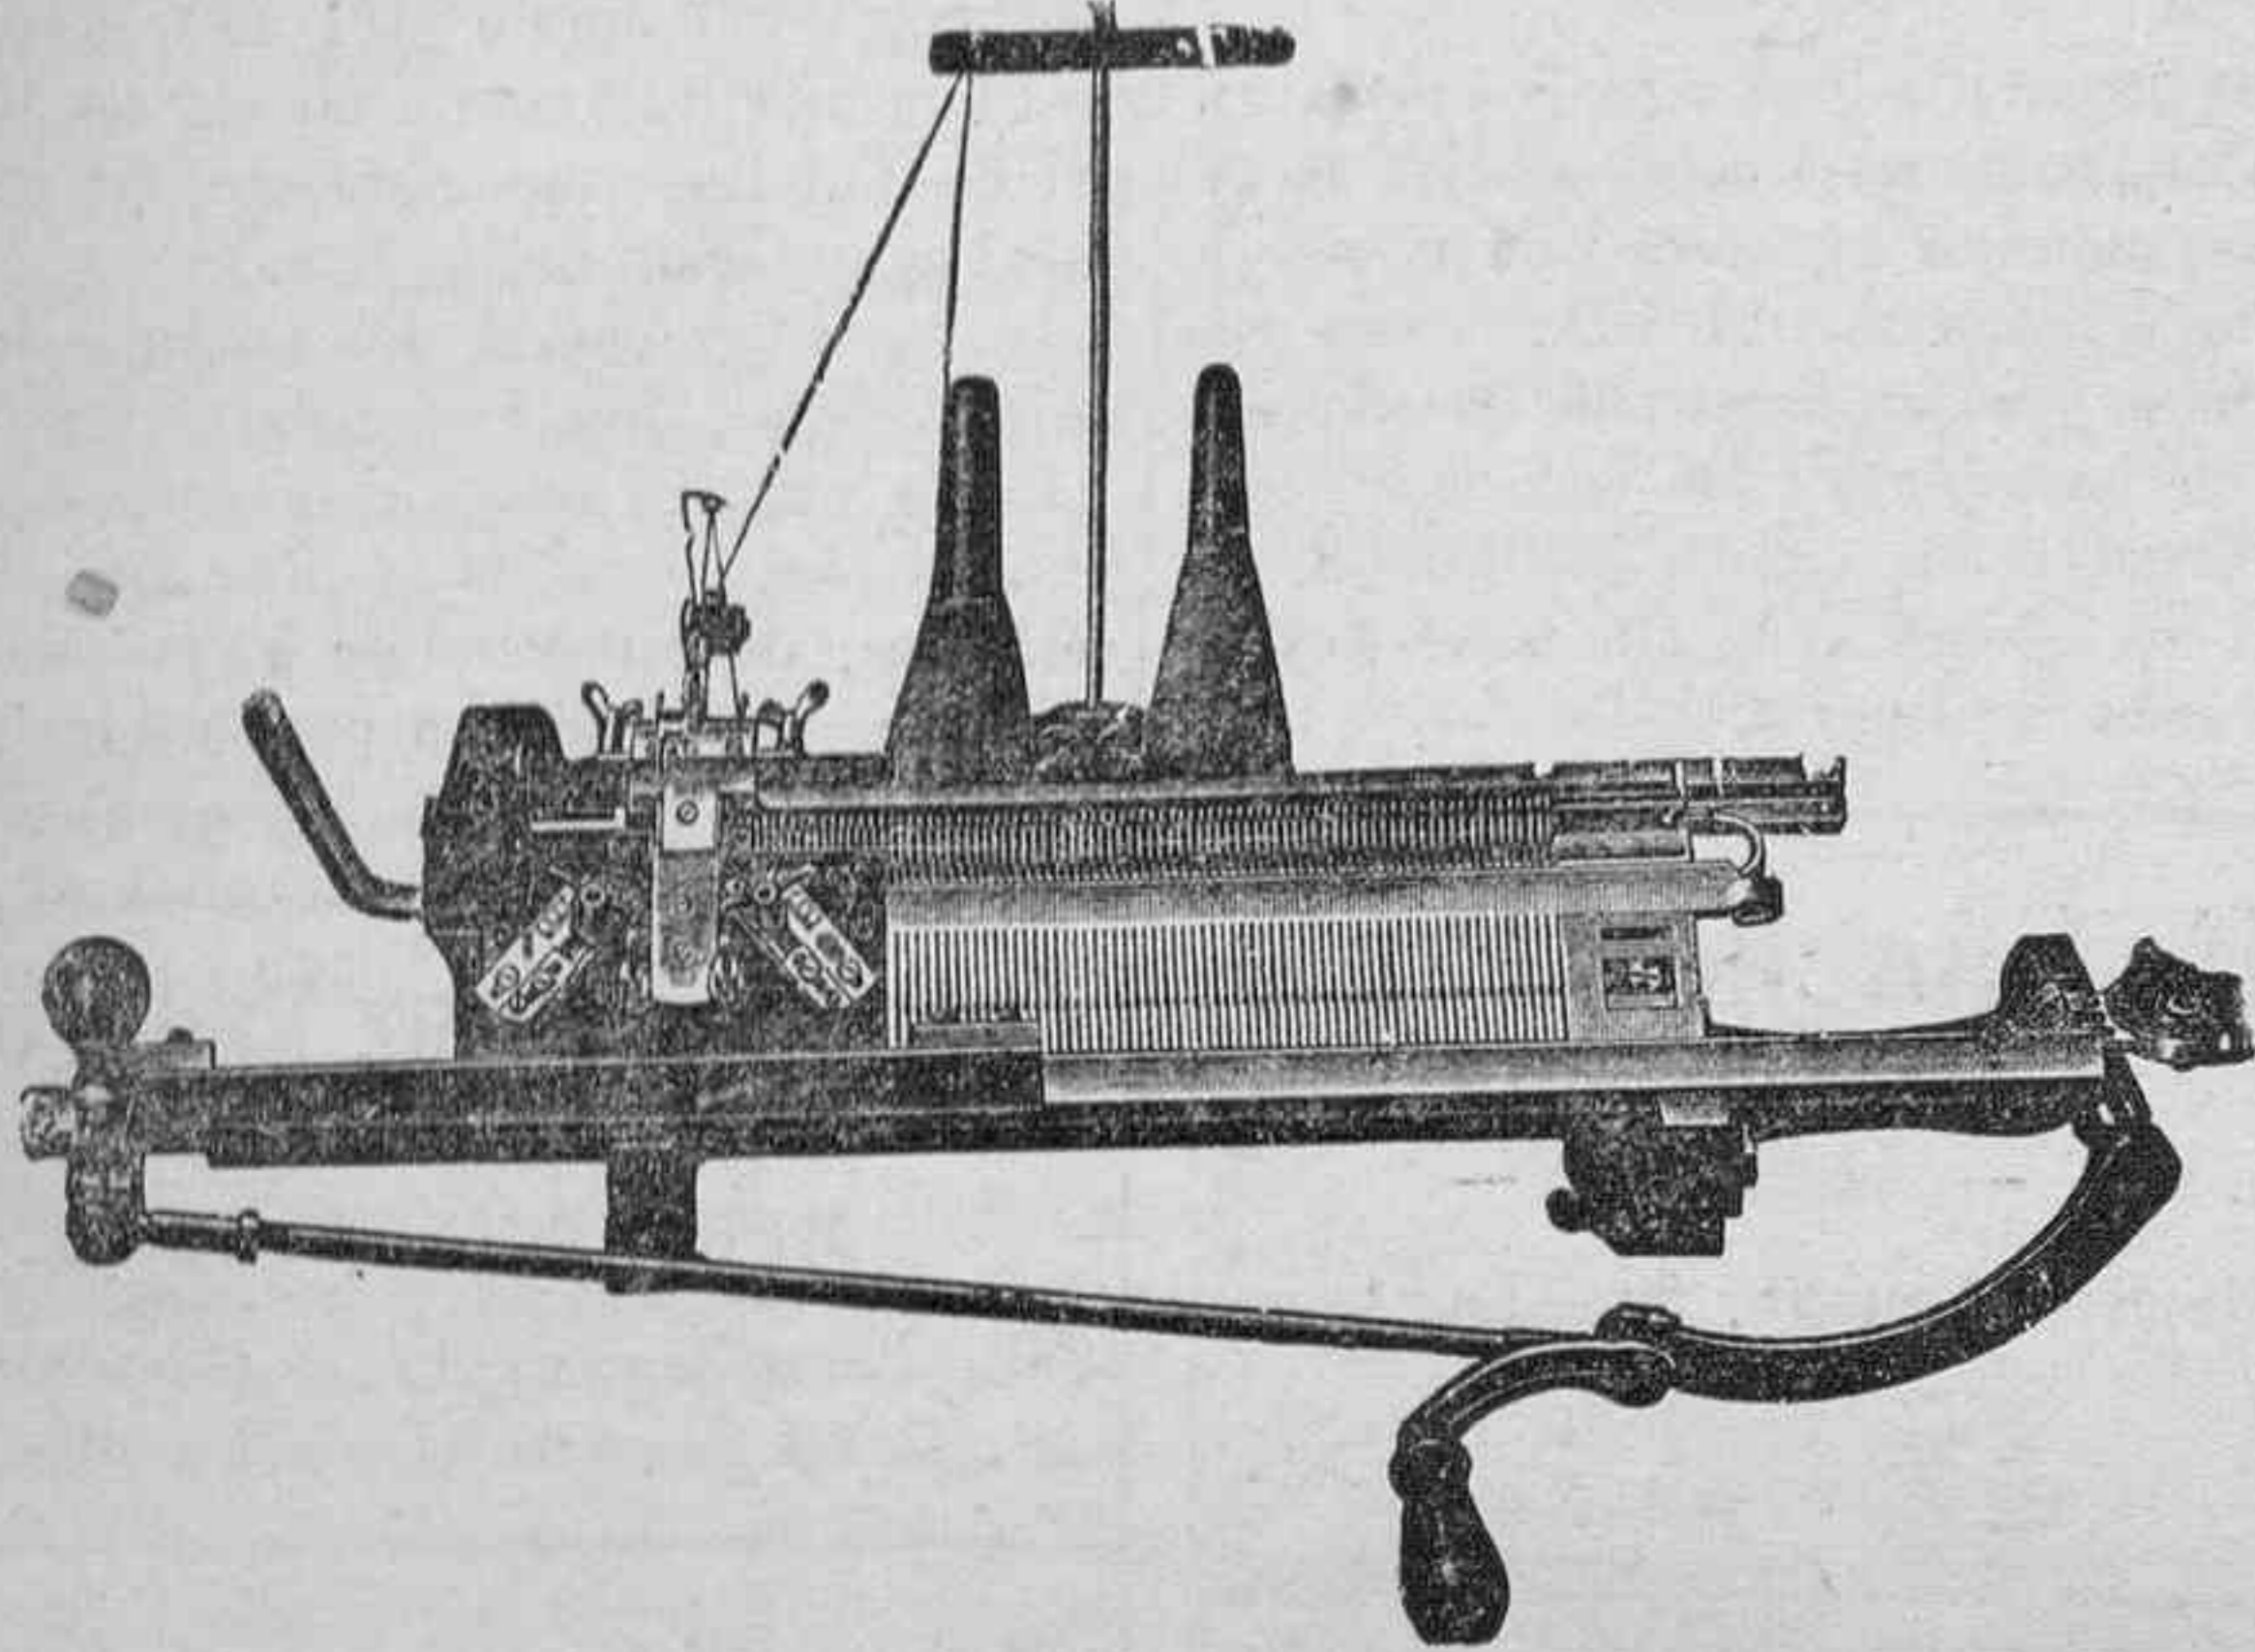

SANTASUSANA

PARA HACER MEDIAS Y CALCETINES

Todas las personas que las han adquirido están admiradas del resultado obtenido.
Para muestras, catálogos y demás detalles, dirigirse a su representante para estas islas, FRANCISCO VILAPLANA, Alfonso XIII, 20.
SANTA CRUZ DE TENERIFE

Academia de corte bilbaína para señoras

Enseñanza de corte sistema sencillo, confección de ropa de color y en blanco últimas novedades, confección de ropa interior de caballeros y niños, labores de todas clases y dibujos.
SAN MARTIN, NUM. 19