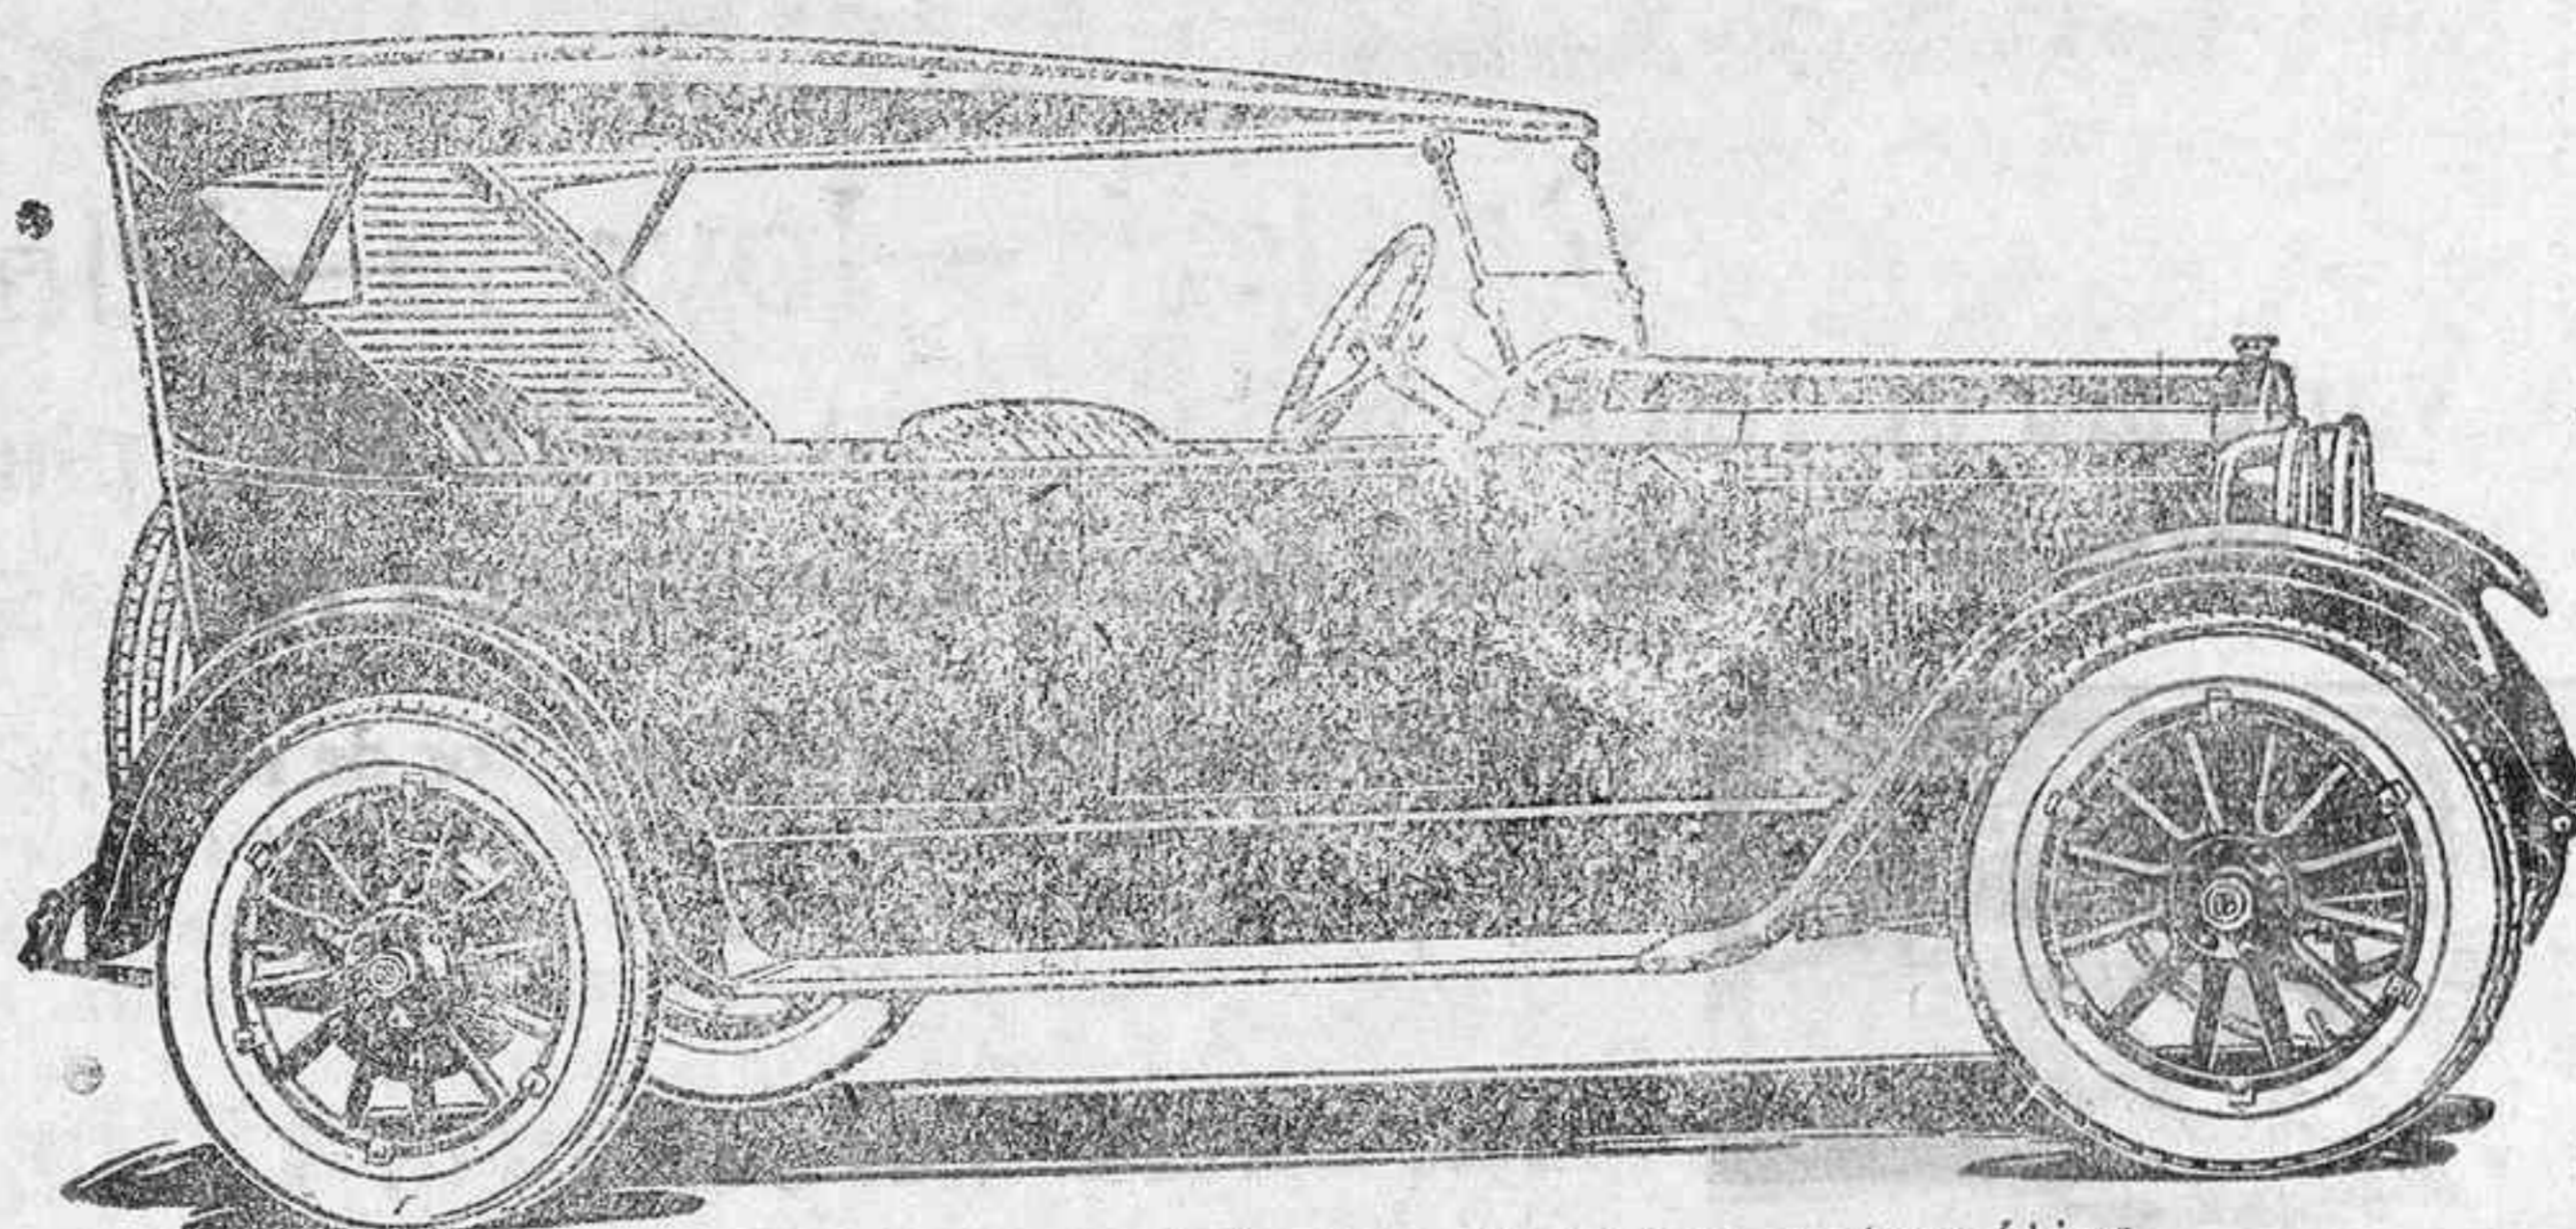

Maderas de todas clases

CEMENTOS PLANCHAS DE ZINC HIERROS
TEJAS CAL HIDRAULICA TUBERIAS
etc. etc. etc.

ABONOS QUIMICOS AGRICOLAS

Viuda e hijos de Aureliano Yanes

Alfonso XIII, número 51 y Porlier, número 18

SUCURSALES en

PUERTO DE LA CRUZ y GÜIMAR

HENLEY
SIEMPRE EL MEJOR

LOS MEJORES MACISOS PARA CAMIONES
MONTAJE GRATIS

Concesionario para Canarias: Rafael Martín F. de la Torre; oficinas. Alfonso XIII, 10, Tenerife.—Depósitos: Consolación, 53 (Fca. gaseosas)

AUTOMOVILES "DODGE"

ESPECIFICACIONES

MOTOR. De cuatro cilindros fundidos en bloque, sección "L"; planta metriz única; 98 m/m de diámetro; 114 m/m de carrera; 3 puntos de apoyo; culata del motor desmontable.
CABALLOS DE FUERZA. De 30-35 C. de F. (Fórmula N. A. C. C. y R. A. C. 24 H. P.)
LUBRIFICACION. del motor por bomba y salpadora del chasis por sistema lubricante de alta presión.
ENFRIAMIENTO. Agua circulante por bomba centrífuga, radiador tubular y ventilador propulsado por correa.

CARBURADOR. Modelo especial, tipo flotador automático.
ALIMENTACION. Por sistema al vacío. Tanque del combustible atrás; capacidad, 55 litros.
ENCENDIDO. Por magneto de alta tensión o por distribuidor y bobina; regulador de chispa automático.
ARRANQUE. Generador-Arrancador de unidad simple y 12 voltios; batería eléctrica de 12 voltios.
EMBRAGUE. De disco seco múltiple; desembrague por combinación de palancas y cojinetes de bolas impulsor.
CAMBIO DE VELOCIDAD. Del tipo selectivo de engranaje deslizante. Tres velocidades de avance y una de retroceso. Dos cojinetes anulares de bolas y dos cojinetes de rodillos. Todo el engranaje de acero vanadio-alcromo, tratado al calor y endurecido.
TRANSMISION. Por unión universal simple; árbol de mando cubierto por el tubo de torsión.
FRENO. De mano y pie, para las ruedas traseras.
CARROCERIA. De turismo, cinco pasajeros.
DISTANCIA ENTRE EJES. 2 metros 955 m/m.
RUEDAS y NEUMATICOS. De manera con pinas de acero. Cinco neumáticos acordonados sin pestañas y anti-resbalantes, 815 x 105 m/m (32" x 4").
PARABRISAS. De visión clara, tipo de ventilación, con limpiador del cristal.
COLOR. Negro-charol.

PRECIO. Pesetas 8.300.

LOS HAY EN EXISTENCIA

Teléfono 409

Representante: P. Davey, Alfonso XIII, 83, teléfono 507, y La Rosa, 42.

SAFETY SILVERTOWN CORD
GOODRICH
MADE IN ENGLAND
MADRID BARCELONA

STOCK COMPLETO DE CUBIERTAS, NEUMATICOS Y BANDAJES
Informarán acerca de precios, en las oficinas de JOHN W. GOLDING, Alfonso XIII, número 52.—Santa Cruz de Tenerife