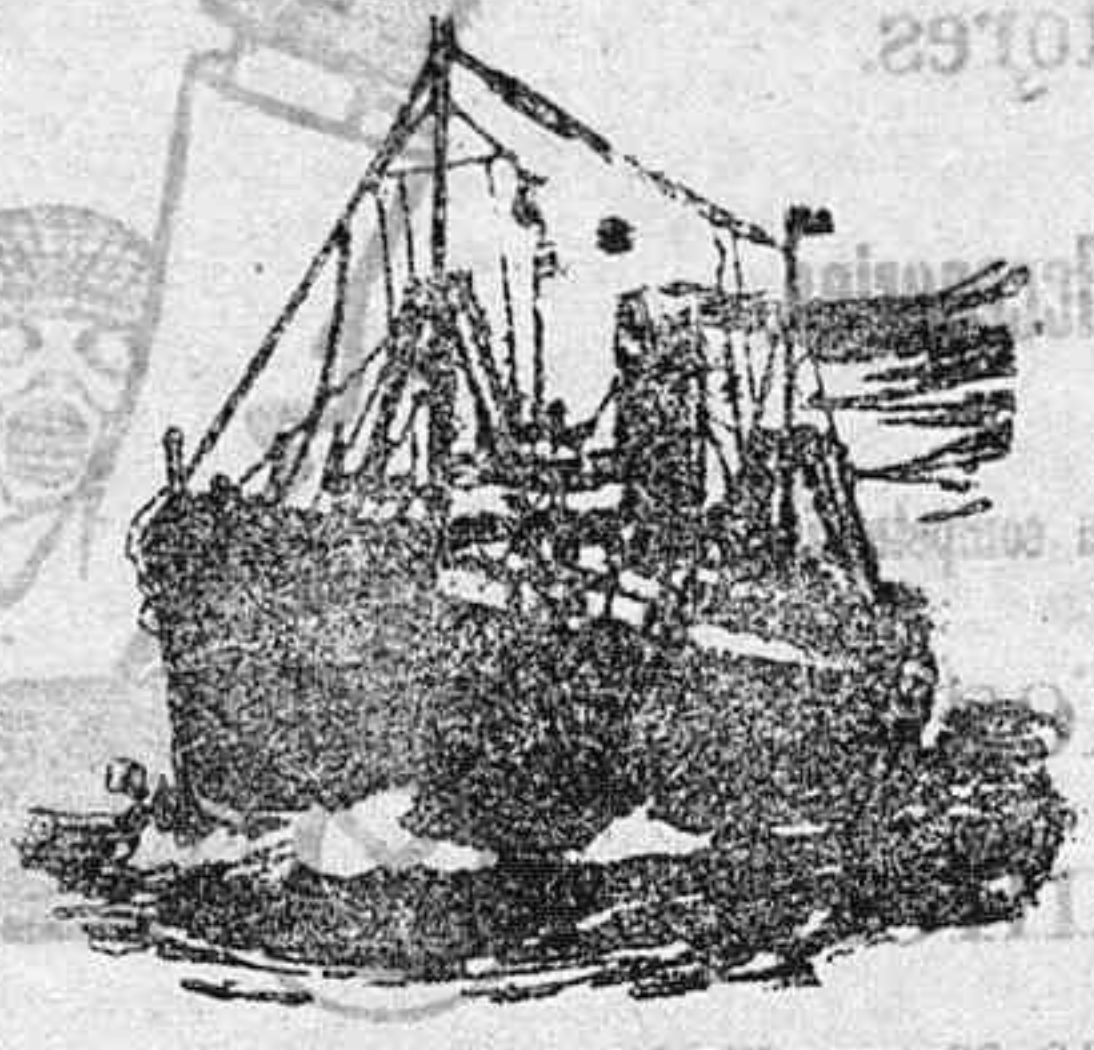

R.M.S.P. Mala Real Inglesa.

COMPANIA DE VAPORES CORREOS.

SERVICIO RAPIDO BRASIL Y RIO DE LA PLATA

VAPORES DE IDA:

PARA PERNAMBUCO, BAHIA, RIO JANEIRO, SANTOS, MONTEVIDEO Y BUENOS AIRES.

Salidas de Vigo.	Destino.	Pasajes.	Porcentajes.
8 Noviembre.....	DARRO.....	250	250
9 Noviembre.....	ALCANTARA.....	250	250
9 Noviembre.....	ARANZA.....	250	250