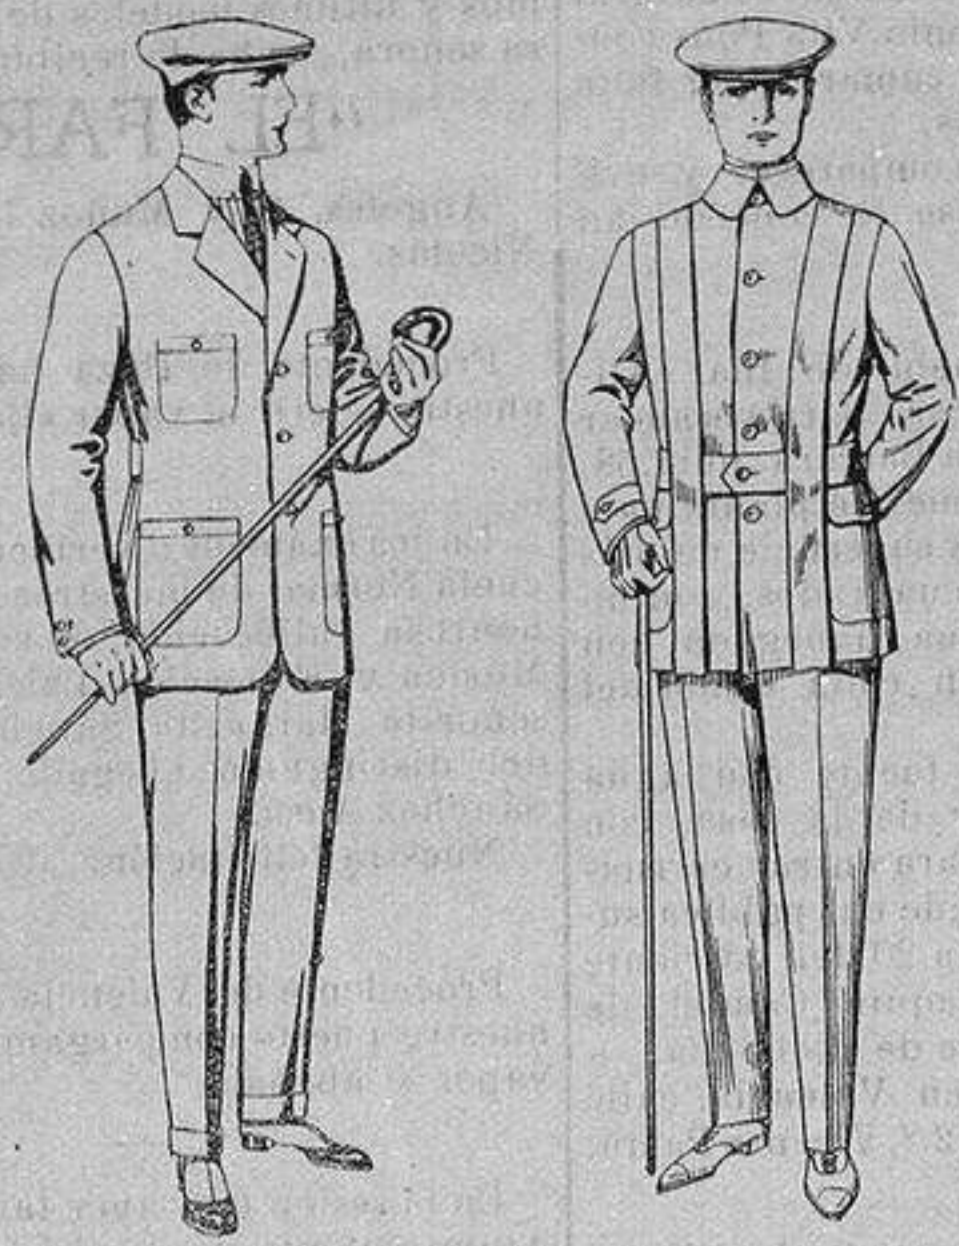

Grandes Almacenes EL AGUILA

Princesa, 2 - ALICANTE - Victoria, 1

Sucursales:

Madrid, Barcelona, Alicante, Almeria, Bilbao, Cádiz, Cartagena, Gijón, Granada, Málaga, Palma de Mallorca, Santander, Sevilla, Valencia, Valladolid y Zaragoza.

Trajes modelo sport, Cazadoras de dril crudo o kaki
A pesetas 40. De ptas. 12 a 18