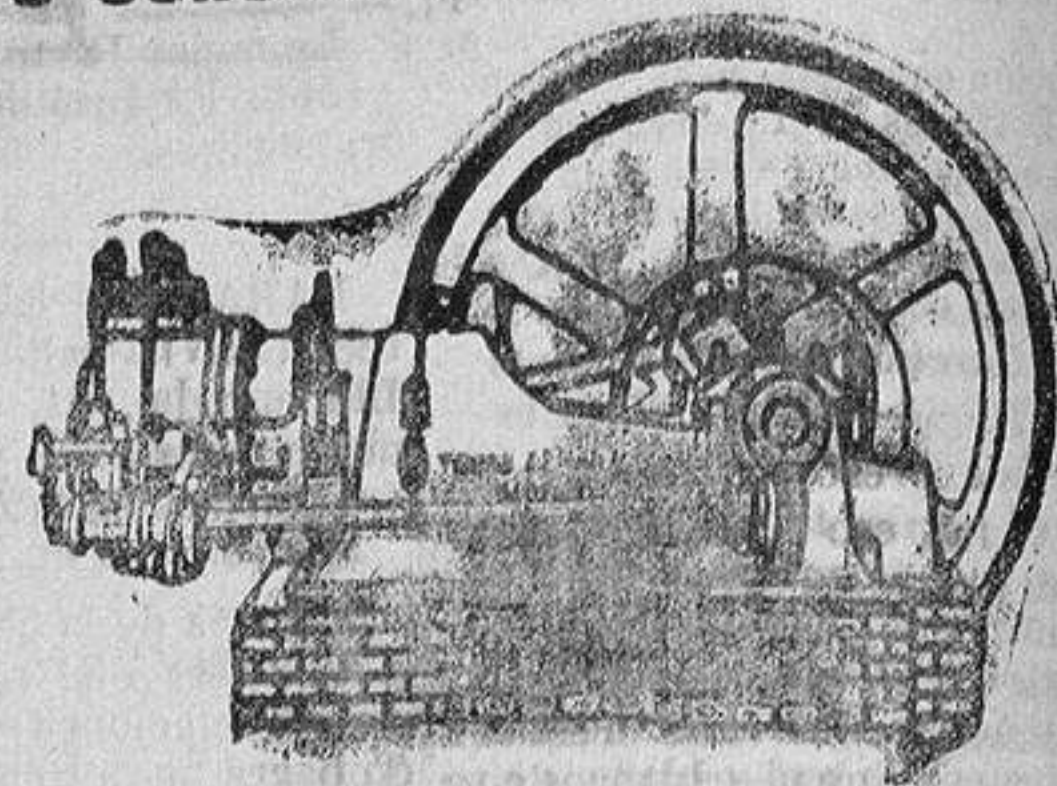

EL **FORD** se vende con más facilidad y en mayor número que cualquier otro automóvil.—Catálogos impresos y ensayos gratuitos.

Agencias en la provincia:

Auto Central (Salon Automovil)
Gerona, 3-Alicante y Alzamora, 17.-ALCOY

Perfumería y Papelería **La Ciudad de Roma**

— CALLE DE ALTAMIRA, 4, ALICANTE —

Jabón **ROMA**, 10 céntimos pastilla

Jabón **"Princesa Yolanda"**

40 céntimos pastilla y una peseta caja

Agua de Colonia del **Gato Negro**

ROM QUINA DEL CONGO

— Grandioso surtido en Estuches de Papel de Lujo —

SALON POSTAL Continuas novedades en asuntos artísticos y reproducciones de cuadros célebres

EXPOSICION permanente de cerámica estilo ARABE y Flores Artificiales

— ENTRADA LIBRE —

El dolor de cabeza

ARENAL, 15 Y PUERTA DEL SOL, 9, MADRID.

Desaparece en cinco minutos con la **HEMIRANINA**

— DEL DR. CALDEIRO —
La **Hemirranina** es notabilísima, no sólo en los casos de jaqueca, rebebe, sino en las calafalgias etiológicas determinadas, en las Neuralgias y Trisgorge (producidas por el frío), intercostales, anémicas y sífilíticas; en las gashalgias, los Reumatismos articulares, la Clística, etc. Es recomendada por toda la clase médica se vende en todas las

TOMAS AZNAR E HIJOS

ALICANTE
INGENIEROS CONSTRUCTORES

GRANDES TALLERES
de fundición,
construcciones
y calderería

TALLERES
ALICANTE Y BARRIO DE BENLÓN

OFICINA CENTRAL
FASEO DEL DOCTOR GADEA

Apartado número 1

MOTORE A GAS POBRE

Gran economía.—Gransencillez.—Construcción esmerada.—Sin peligro de explosión.—No necesitan servicio permanente. La fuerzamotriz más barata.—Pidanse catálogos y presupuestos.

NUEVO ESTANTE A PEDAL
CON
FRICCIONES de BOLAS de ACERO
LA MEJORA MAS UTIL QUE PODIA DESEARSE.

NO CABEN
YA EN LAS
MAQUINAS
PARA COSER

SINGER

MÁS
PERFECCIONES
NI
MECANISMO
MÁS
EXCELENTE.

Maxima ligereza.
Maxima duración.
Minimo esfuerzo en
el trabajo.

MAYOR-12-Alicante

No bebas más,
este vicio no es más que
nuestra ruina!

Ahora es posible curar la pasión por las bebidas embriagadoras.

Los esclavos de la bebida pueden ser librados de éste vicio, aun contra su voluntad.

Una cura inofensiva llamada Polvo Coza, ha sido inventada, es fácil de tomar, apropiada para ambos sexos y todas edades y puede ser suministrada con alimentos sólidos ó bebidas, sin conocimiento del intemperante.

Todas aquellas personas que tengan un embriagador en la familia ó entre sus relaciones, no deben dudar en pedir la muestra gratuita de Polvo Coza. Escriba hoy Coza Powder Co., 76 Wardour Street, Londres, Inglaterra. El Polvo Coza puede ser tambien obtenido en todas las farmacias y si Vd. se presenta á uno de los depósitos al pie indicados puede obtener una muestra gratuita. Si no puede Vd. presentarse, pero desea escribir para adquirir la muestra gratuita, dirijase directamente á

COZA POWDER CO. 76 Wardour Street, Londres

Depósitos: ante: Farmacia de AZNER, Isabel II, esquina Blasco. Farmacia de F. GÓNEZ MORA, Mayor, 23.

En Denia: Farmacia de Francisco Conems, calle del mar, 14 En Elda, Farmacia de Luis Juan y Amat, Plaza de la Constitución. El Elobre: Farmacia de Gabriel Ruiz. En Novelda, Farmacia de Federico Gonzalez Aznar.

DE FILAMENTO
ESTIRADO

EGMAR

75%
DE
ECONOMIA

UNICA IRROMPIBLE

Los disgustos que producen todas las demás Lámparas quedan evitados usando la **EGMAR**

PRO
A
E
Si n
impres
nistro
orden
oficial
mejor
dijado
bernan
para a
no no
extrem
energí
morali
Consej
mando
lo dich
Qued
tas, lo
Madrid
tios q
men el
Alba. A
un proy
Ya ab
ra sólo
dedada
de tanto
dificil q
sobre e
del vici
to por l
tereses
oia de p
Pued
bulados
oreja de
libre de
er aná
friendo.
bastien.
ta hures
grado, y
quien fa
del Cód
se atrib
que se ll
eto.: va
que, sal
determin
es punib
No qu
oidad de
a malfoia
mos el p
Consejo.
«El mi
ción) dió
peoto a l
sejo las
fiando al
nación el
netivas
suesivo
a la cues
y circun
Aplica
tiempo e
mite abr
influen
de juntas
tactoras
nen en e
M
El sáb
Tasore
D. Barto
prestaba
general
y que vi
A su v
mille, qu
censo ha
Damos
saliente
Nuevo
Se ena
vistas a
clase de
Se hac
Enca