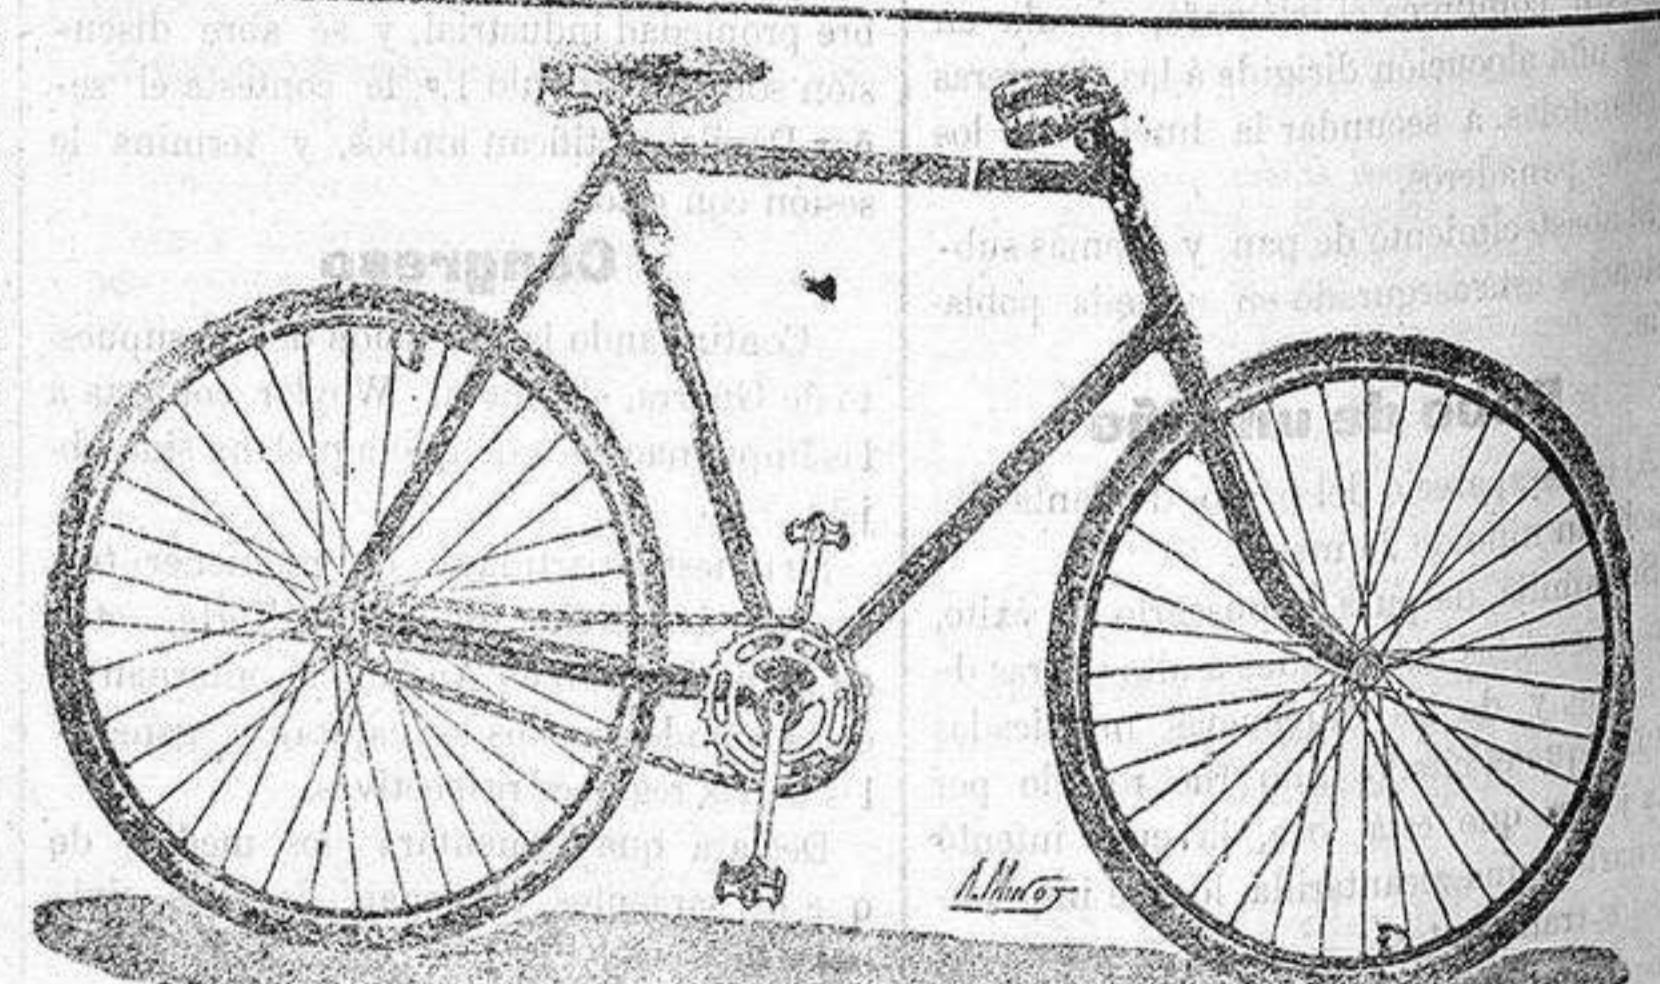

NUNCA VISTO

BICICLETAS DE OCASION DESDE 40 PESETAS EN ADELANTE — NUEVAS SIN ENTRENAR DESDE 195 PESETAS IDEM — VENTA A PLAZOS Representante de las mejores fábricas extranjeras.—Se admiten encargos para cualquier marca al mismo precio que la fábrica. —SE ALQUILAN BICICLETAS DESDE DOS REALES POR HORA— Se hacen toda clase de reformas y reparaciones.—BELTRAN PUNTOS, 13 Pozo blanco 13, Pamplona.

Fermin Lecumberri Emulsión Negrillos

CORREDOR DE COMERCIO Mercaderes número 14, Escritorio, Pamplona Ordenes de Bolsa.—Compra y venta de valores de todas clases.—Compra de cupones de todos los svencimientos.—Consultas por correo sin mandar sello. m., v. y d. 149-111

de aceite puro de hígado de bacalao con glicero-fosfato de cal y de sosa. Frasco, 1,50 pesetas; kilo 4; calle Mayor 56 Pamplona y principales farmacias de la provincia. 30-18