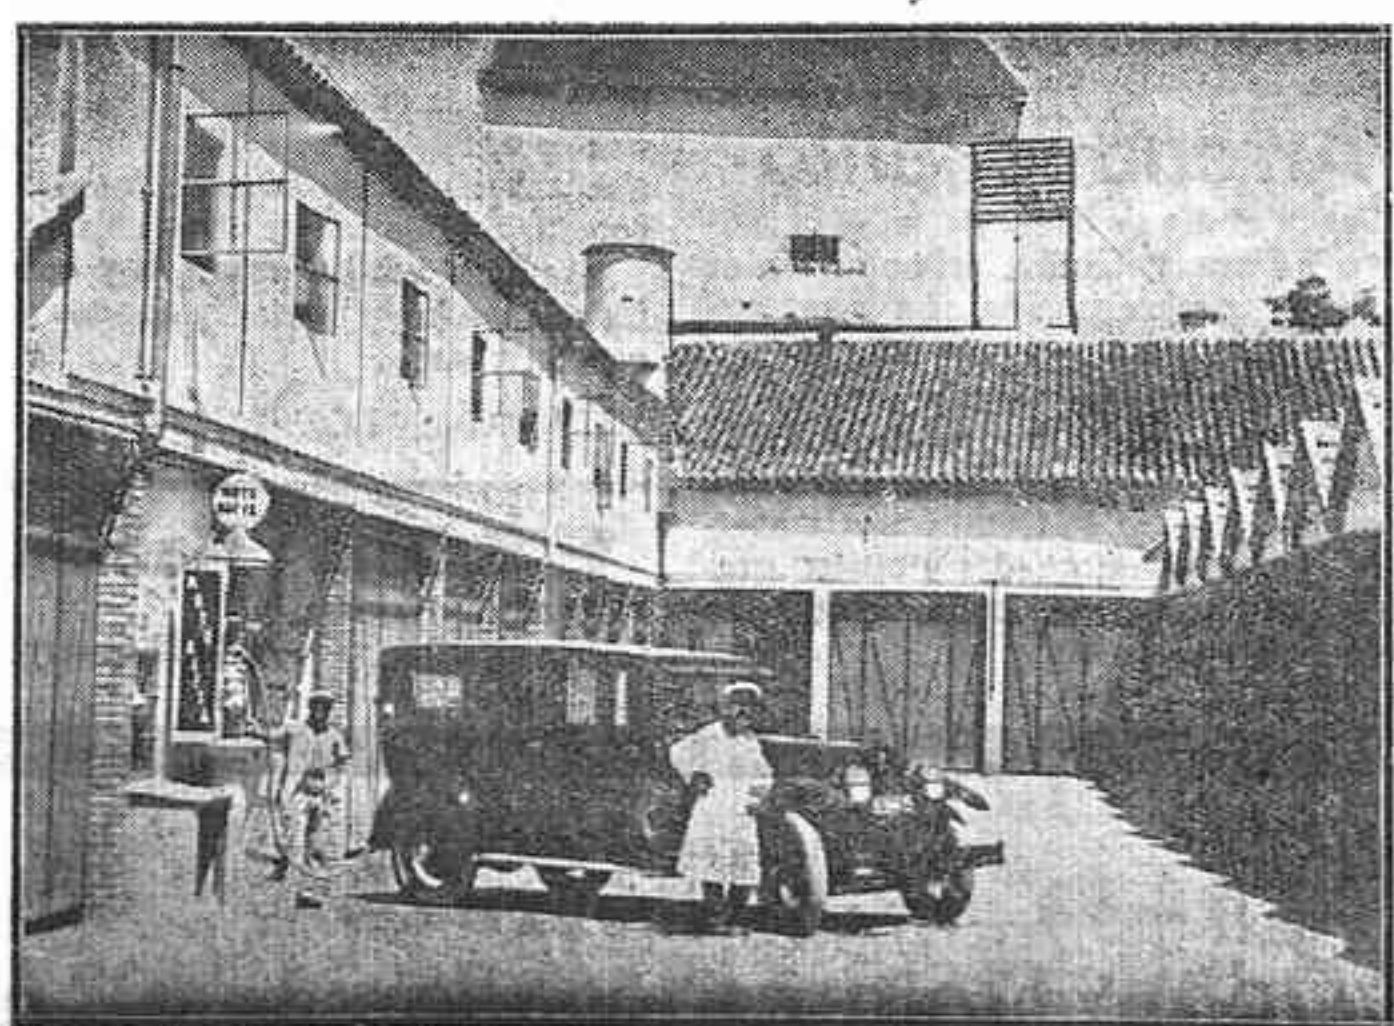

GARAGE SPORT

CONDE DE ROBLEDO, 3-CORDOBA

Se arriendan desde el día magníficas
cocheras con agua y fluido eléctrico
Aire gratis por compresor para
hinchar neumáticos

Fachada principal del Garage

Gasolina filtrada

Cocheras del patio de entrada

GARAGE SPORT

CONDE DE ROBLEDO, NÚMERO 3

CORDOBA

Cocheras del patio interior

En este mismo Garage se arriendan locales para Exposición de Industrias