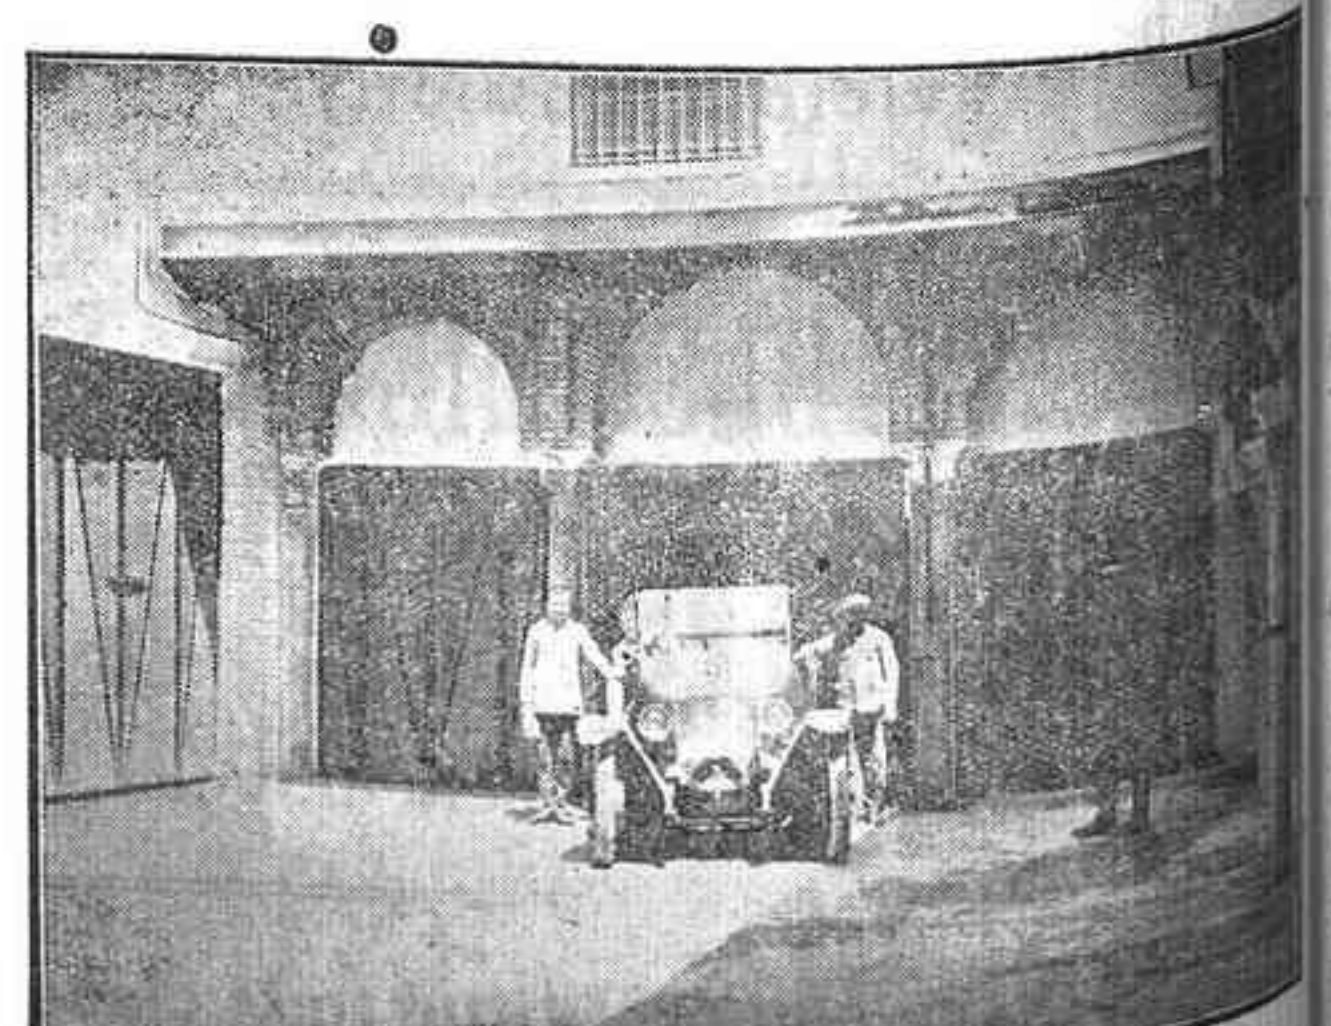

GARAGE SPORT

CONDE DE ROBLEDO, 3-CORDOBA

Se arriendan desde el día magníficas
cocheras con agua y fluido eléctrico
Aire gratis por compresor para
hinchar neumáticos

Fachada principal del Garage

Gasolina filtrada

Cocheras del patio de entrada

GARAGE SPORT

CONDE DE ROBLEDO, NÚMERO 3

CORDOBA

Cocheras del patio interior

En este mismo Garage se arriendan locales para Exposición de Industrias