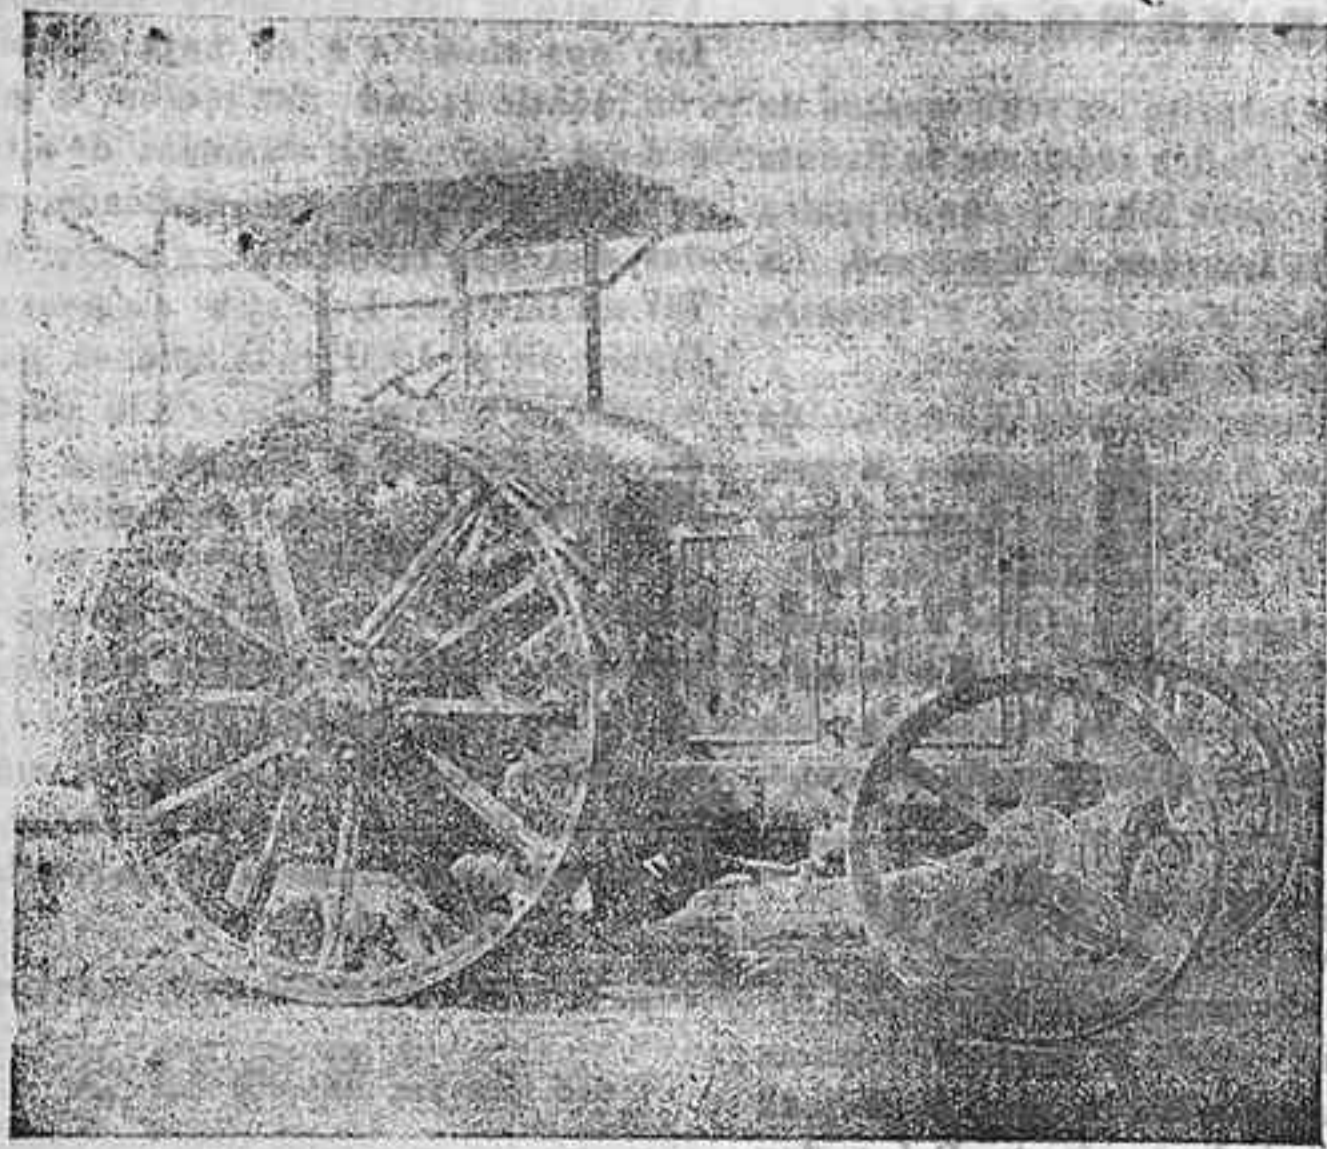

LANZ

Es el mejor tractor

Construcción alemana

Cuatro cilindros y cuatro velocidades

Facilísimo manejo

Labra terrenos llanos y accidentados

Representante
exclusivo en España

FELIX SCHLAYER

SUCESOR DE A. AHLES Y C.

SUCURSAL DE CÓRDOBA: CONDE DEL ROBLEDO, NÚMERO 1

Guadafiadoras, agavilladoras y atadoras KRUPP. Trilladoras TRIUNFO de pequeño y gran rendimiento. Moto-arados WEDE. Arados, grada y sembradoras RUD SACK. Trillos TORPEDO. Trituradores LANZ. Cribas CLERT. Distribuidoras WESTFALIA. Hilo abacá Sisa. Completo surtido de piezas de recambio para todas las máquinas vendidas por esta casa.