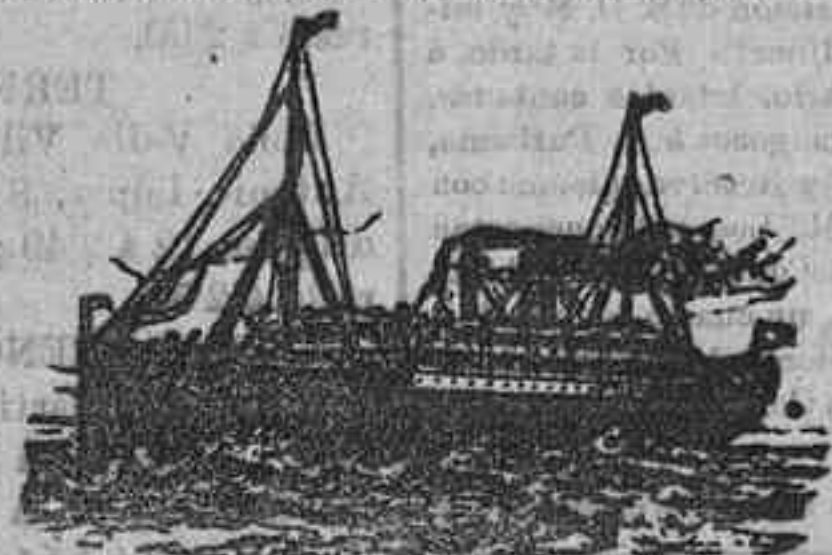

Juan Carrara é Hijos

Calle Real GIBRALTAR

Agencia de Vapores Transatlánticos para el Brasil y la Argentina

Próximas salidas (salvo modificación)

Para Santos y Buenos Aires

Saldrá el día 24 de Diciembre el magnífico paquete,

TOSCANA

Saldrá el día 2 de Enero de 1914, el espléndido paquete,

GARIBALDI

Saldrá el día 3 de Enero de 1914, el magnífico paquete,

SAN GIOVANNI

Trato inmejorable, alumbrado eléctrico, pan y carne fresca y vino todo el viaje, comida abundantísima, Médico, medicinas y enfermería gratis.—Telégrafo Marconi para comunicar desde alta mar con otros vapores y con la tierra.—Puede reservarse la cabina con anticipación dirigiéndose por carta ó telegrama, que se contestará en el mismo día de su recibo.