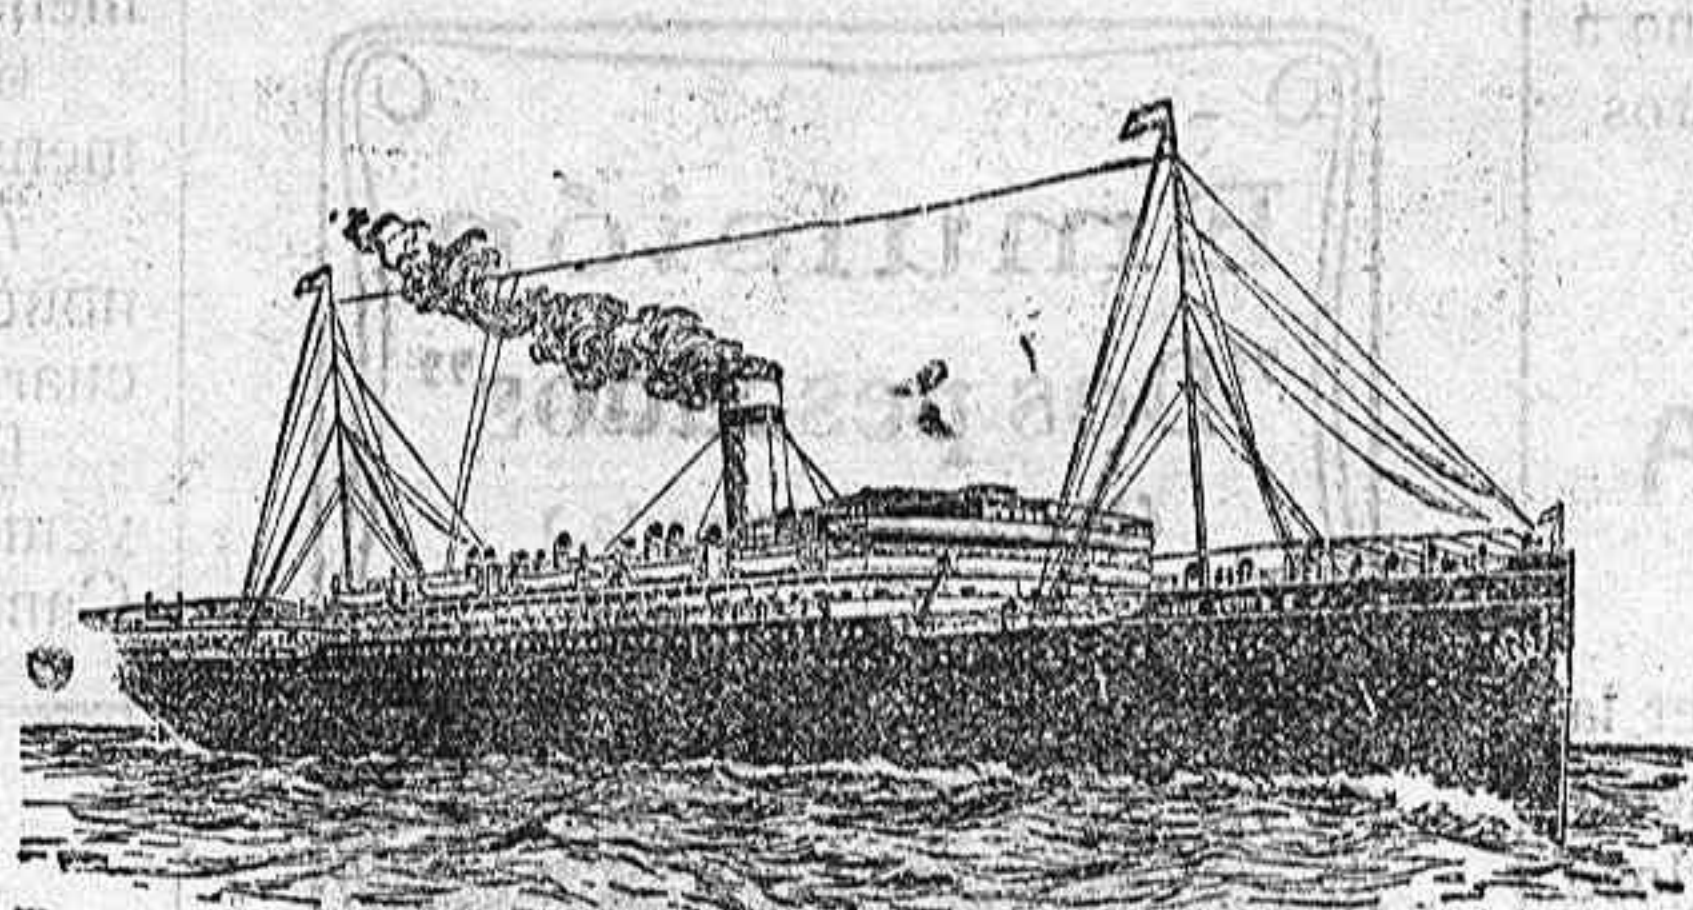

Comunicaciones marítimas desde la Coruña

C. G. Trasatlantique

Vapores correos franceses á gran velocidad
Servicios directos desde el puerto de la Coruña

Á Puerto Rico y Santiago de Cuba
EL 20 DE CADA MES
El 20 de Mayo el vapor QUEBEC.

Á la Habana y Veracruz
LOS DIAS 23 DE CADA MES
El 23 de Mayo el vapor LA NAVARRE.

Á la Habana y Nueva Orleans
EL 25 DE CADA MES
El 25 de Mayo el vapor CALIFORNIE.

Á New York
CADA CUATRO LUNES
El 29 de Mayo el vapor SAINT-LAURENT.

Para estos vapores se facilitan billetes del ferrocarril á precios económicos, para los Estados de Arizona, California, Colorado, Lousiana, México, Sonora (México), Nevada, New-México, Oklahoma, Texas, Utah y Wyoming y por la vía de New York para todos los puntos de los Estados Unidos.
Todos los vapores admiten pasajeros de primera, segunda y tercera clase, que deben presentarse en la Agencia de la Compañía dos días antes de la salida, avisando de antemano para reservarse cabida.—Para informes de pasaje y carga:

NICANDRO FARINA.—LA CORUÑA

Lloyd Real Holandés

Compañía de vapores correos
AL BRASIL Y RÍO DE LA PLATA

Próximas salidas de la CORUÑA para BRASIL, MONTEVIDEO y BUENOS AIRES

Vapor-correo ZEELANDIA, el 10 de Junio

Admiten pasajeros de 1.ª, 2.ª y 3.ª clase
Precio de pasaje para Brasil. . . . . Ptas. 245
Id. para Montevideo y Buenos Aires. . . . . » 250
Impuesto de transporte. . . . . Una peseta
Los pasajeros deben presentarse provistos de los documentos que exigen las disposiciones vigentes con DOS DIAS DE ANTICIPACION.—El Consignatario,
D. RAIMUNDO MOLINA, Marina, 22, la Coruña
Representante general de la Compañía en España

NELSON-LINE

Vapores rápidos al Río de la Plata
Salidas quincenales fijas para Montevideo y Buenos Aires
Autorizada por la Dirección general de Comunicaciones de España para la conducción de correspondencia.
Próximas salidas de la Coruña y Vigo, para Montevideo y Buenos Aires.

Vapores	De la Coruña	De Vigo
Highland Hope	23 Mayo	10 Mayo
Highland Harris	6 Junio	7 Junio
Highland Watch	21 Junio	21 Junio

Su porte de 7.000 toneladas y 15 millas de marcha, aseguran el viaje en diez y ocho días.
Estos vapores admiten también pasaje de primera y segunda clase, garantizando un buen trato. Llevan á bordo cocineros y camareros españoles.
Los pasajeros deberán presentarse la víspera de salida para retirar los billetes.
Nota.—Las salidas de estos vapores son fijas el día anunciado.
Para informes y carga, pueden dirigirse, en Vigo, á D. V. M. ESCALERA, y en la Coruña, á D. NICANDRO FARINA.

NORDDEUTSCHER LLOYD

Lloyd Norte Alemán de Bremen

VAPORES CORREOS
Salidas del puerto de la Coruña.
PARA MONTEVIDEO Y BUENOS AIRES:
Vapor Gotha el 17 de Junio
» Giessen el 15 de Julio
» Coburg el 12 de Agosto
Admiten pasajeros de primera, segunda y tercera clase.
Para informes dirigirse á D. PABLO MEYER Y COMPAÑIA, Plaza de Mina, 1.—CORUÑA.

Compañía del Pacífico

VAPORES CORREOS INGLESES
Salidas de LA CORUÑA cada dos lunes, y de VIGO al día siguiente para Rio Janeiro, Montevideo, Buenos Aires, Punta Arenas, Valparaiso y otros puertos del Pacífico hasta El Callao.—Próximas salidas:

Vapor	Salida de La Coruña	Salida de Vigo
Vapor Oriana	22 de Mayo	23 de Mayo
» Orissa	5 de Junio	6 de Junio
» Ortega	19 de Junio	20 de Junio

Todos de gran tonelaje y de dos hélices.—Admiten pasajeros de 1.ª, 2.ª y 3.ª clase
La conducción á bordo en lanchas de vapor de los pasajeros y de sus equipajes, es por cuenta de la Compañía.
Tienen alumbrado eléctrico en todos los departamentos, salones para Señoras, fumadores, bibliotecas, cuartos de baño, cámaras frigoríficas, banda de música y todos los adelantos.
Para el servicio de pasajeros de tercera clase se embarcan en La Coruña y Vigo camareros y cocineros españoles y las comidas son condimentadas al estilo del país.
Agentes generales de la Compañía,
SOBRINOS DE JOSÉ PASTOR
Dirección en La Coruña: Plaza de María Pita, n.º 19. Dirección en Vigo: Velazquez Moreno, n.º 4

COMPAÑÍAS HAMBURGUESAS