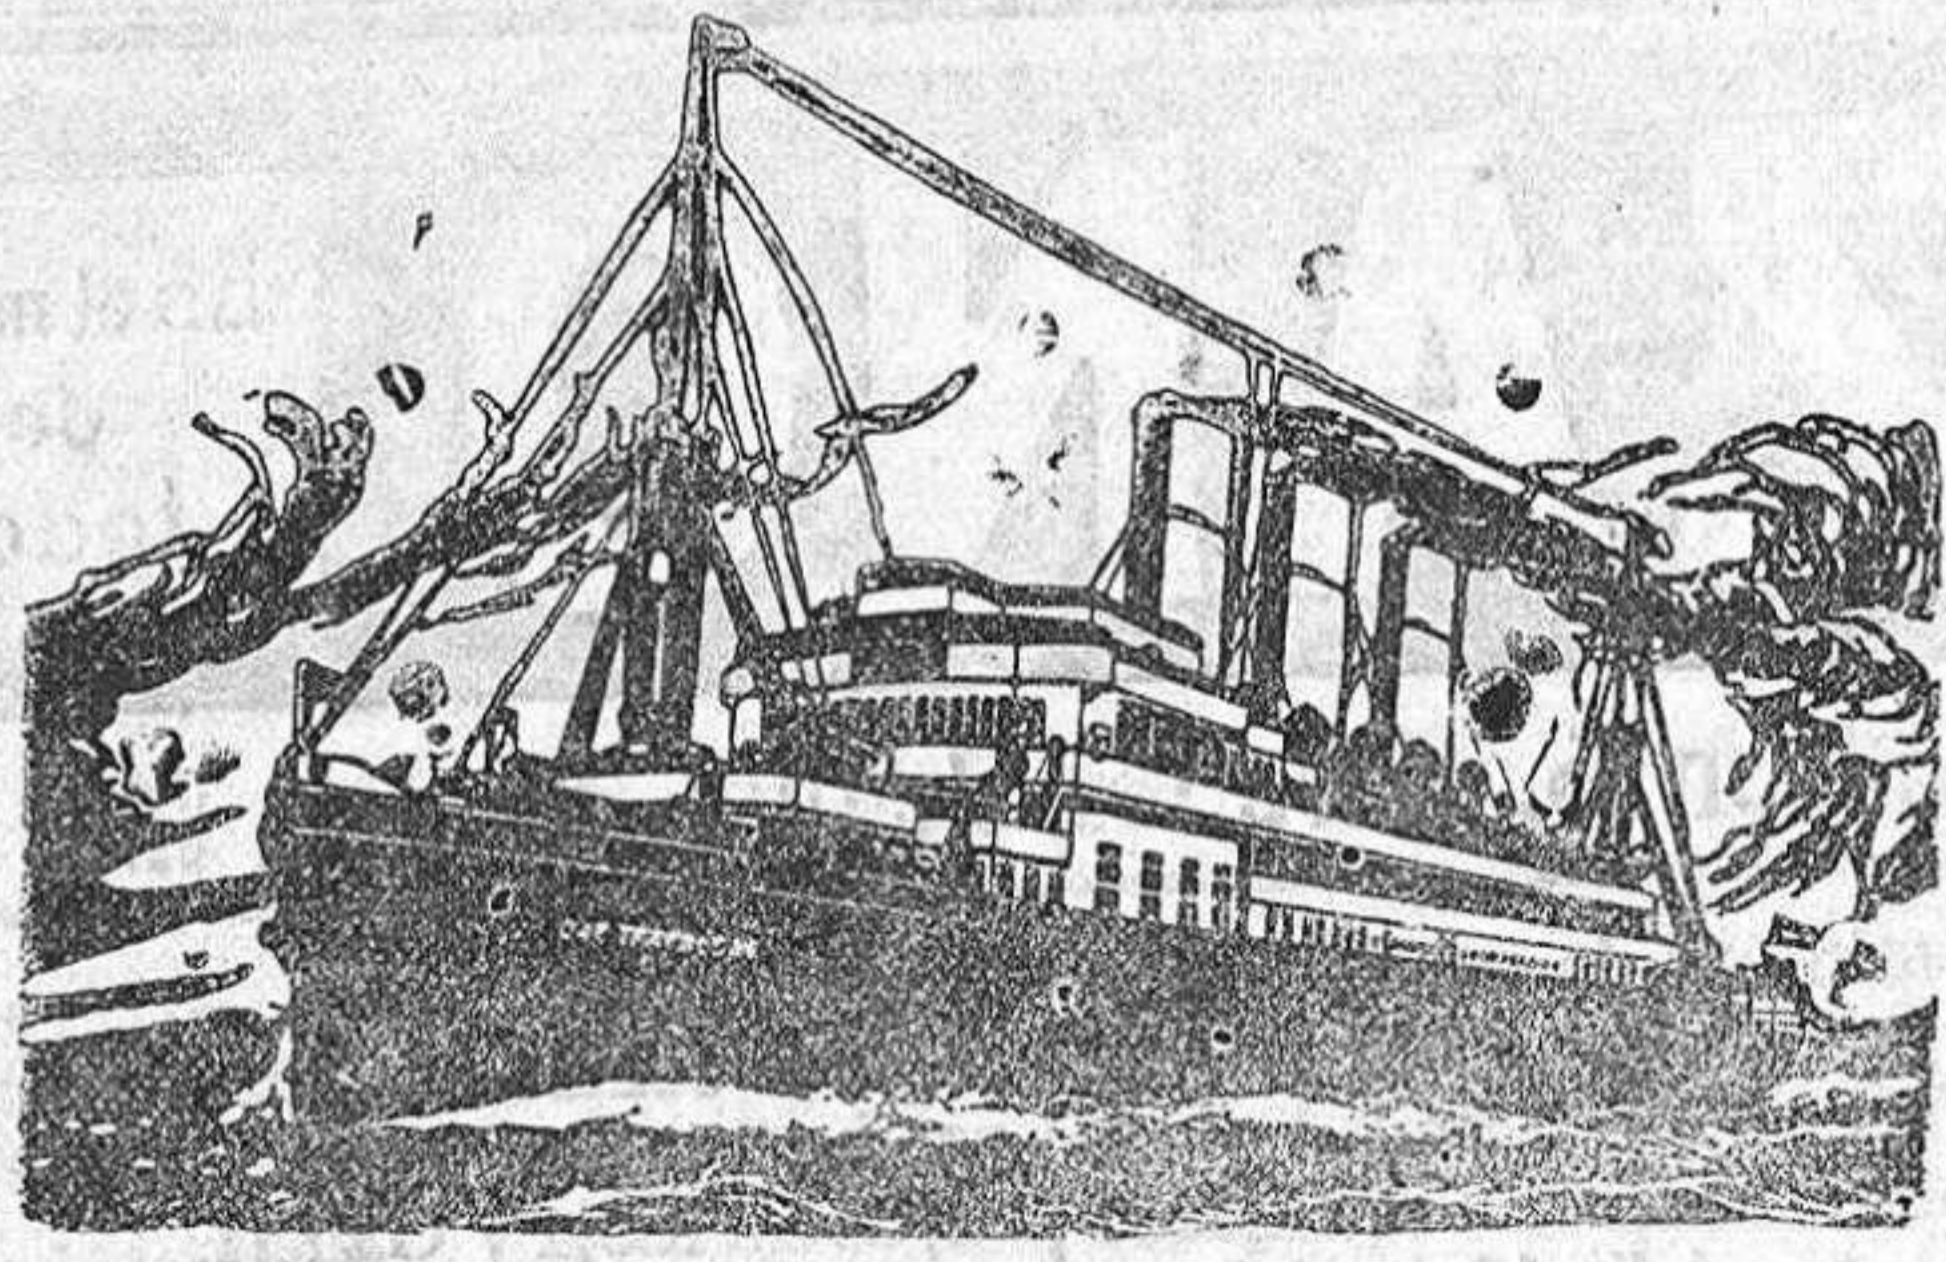

Médico Director: DR. RODRIGUEZ TRIGUEROS

Depósito en la provincia: Droguería de J. García Capelo, Rúa, 20, y Santa Clara, 4, Zamora.

CABREIROA

VERIN-ORENSE

SU BALNEARIO

Es uno de los mejores de España. Su gran Hotel que estará abierto desde 1.º de Junio, tiene magníficas habitaciones, salón de fiestas, espléndido comedor, selecta cocina, billar, sala de juegos, baños, etc., etc.
Todo el servicio es procedente de buenos hoteles de Madrid. Hay un hermoso garage. Los precios son desde 7 pesetas en adelante. Tranvía particular del balneario lo une a Verín. Una nueva sociedad de automóviles recién montada, hace el recorrido con magníficos coches, en cuatro horas, desde Orense a Verín, con perfecta regularidad.
Temporada oficial: De 15 de Junio a 30 de Septiembre

Compagnie generale trasatlantique

Vapores correos a gran velocidad.

Salidas fijas el 23 de cada mes del puerto de GIJON-MUSEL para Habana y Veracruz

El 23 de Diciembre saldrá el magnífico vapor correo

LA NAVARRE