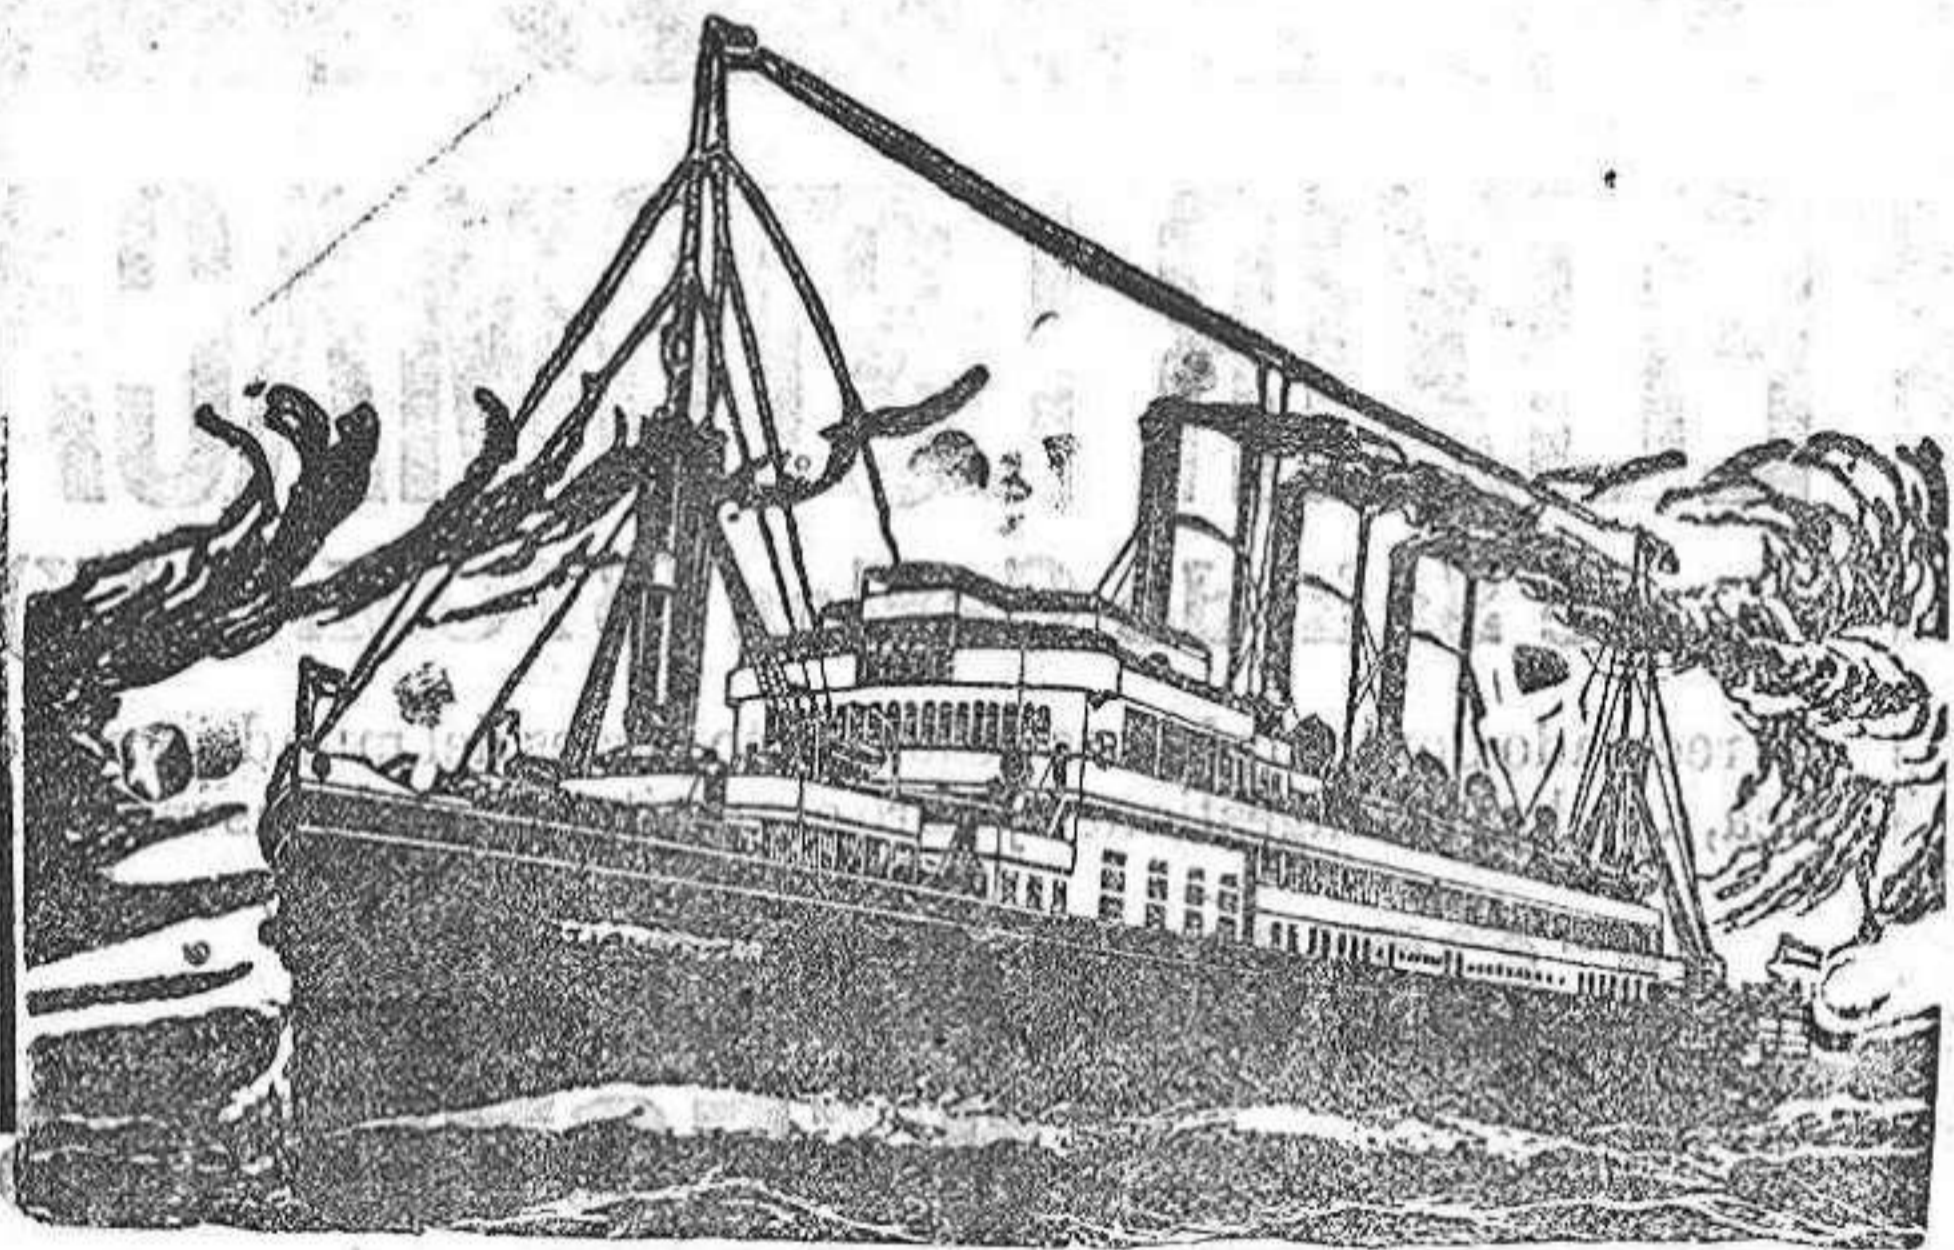

COMPAGNIE GENERALE TRANSATLANTIQUE

Vapores correos a gran velocidad Salidas, días: el 23 de cada mes del puerto de GIRON-MUSEL para Habana y Veracruz

El día 8 de Marzo de 1916 saldrá el rápido y magnífico vapor correo LA NAVARRE

de 15.740 toneladas, doble hélice y telegrafía sin hilos, con todos los adelantos modernos. Camarotes de lujo; familia; exterior y entrepuente a precios muy económicos.

R. M. S. P. La Mala Real Inglesa. SERVICIO RAPIDO PARA PERNAMBUCO BAHIA RIO JANEIRO SANTOS MONTEVIDEO Y BUENOS AIRES