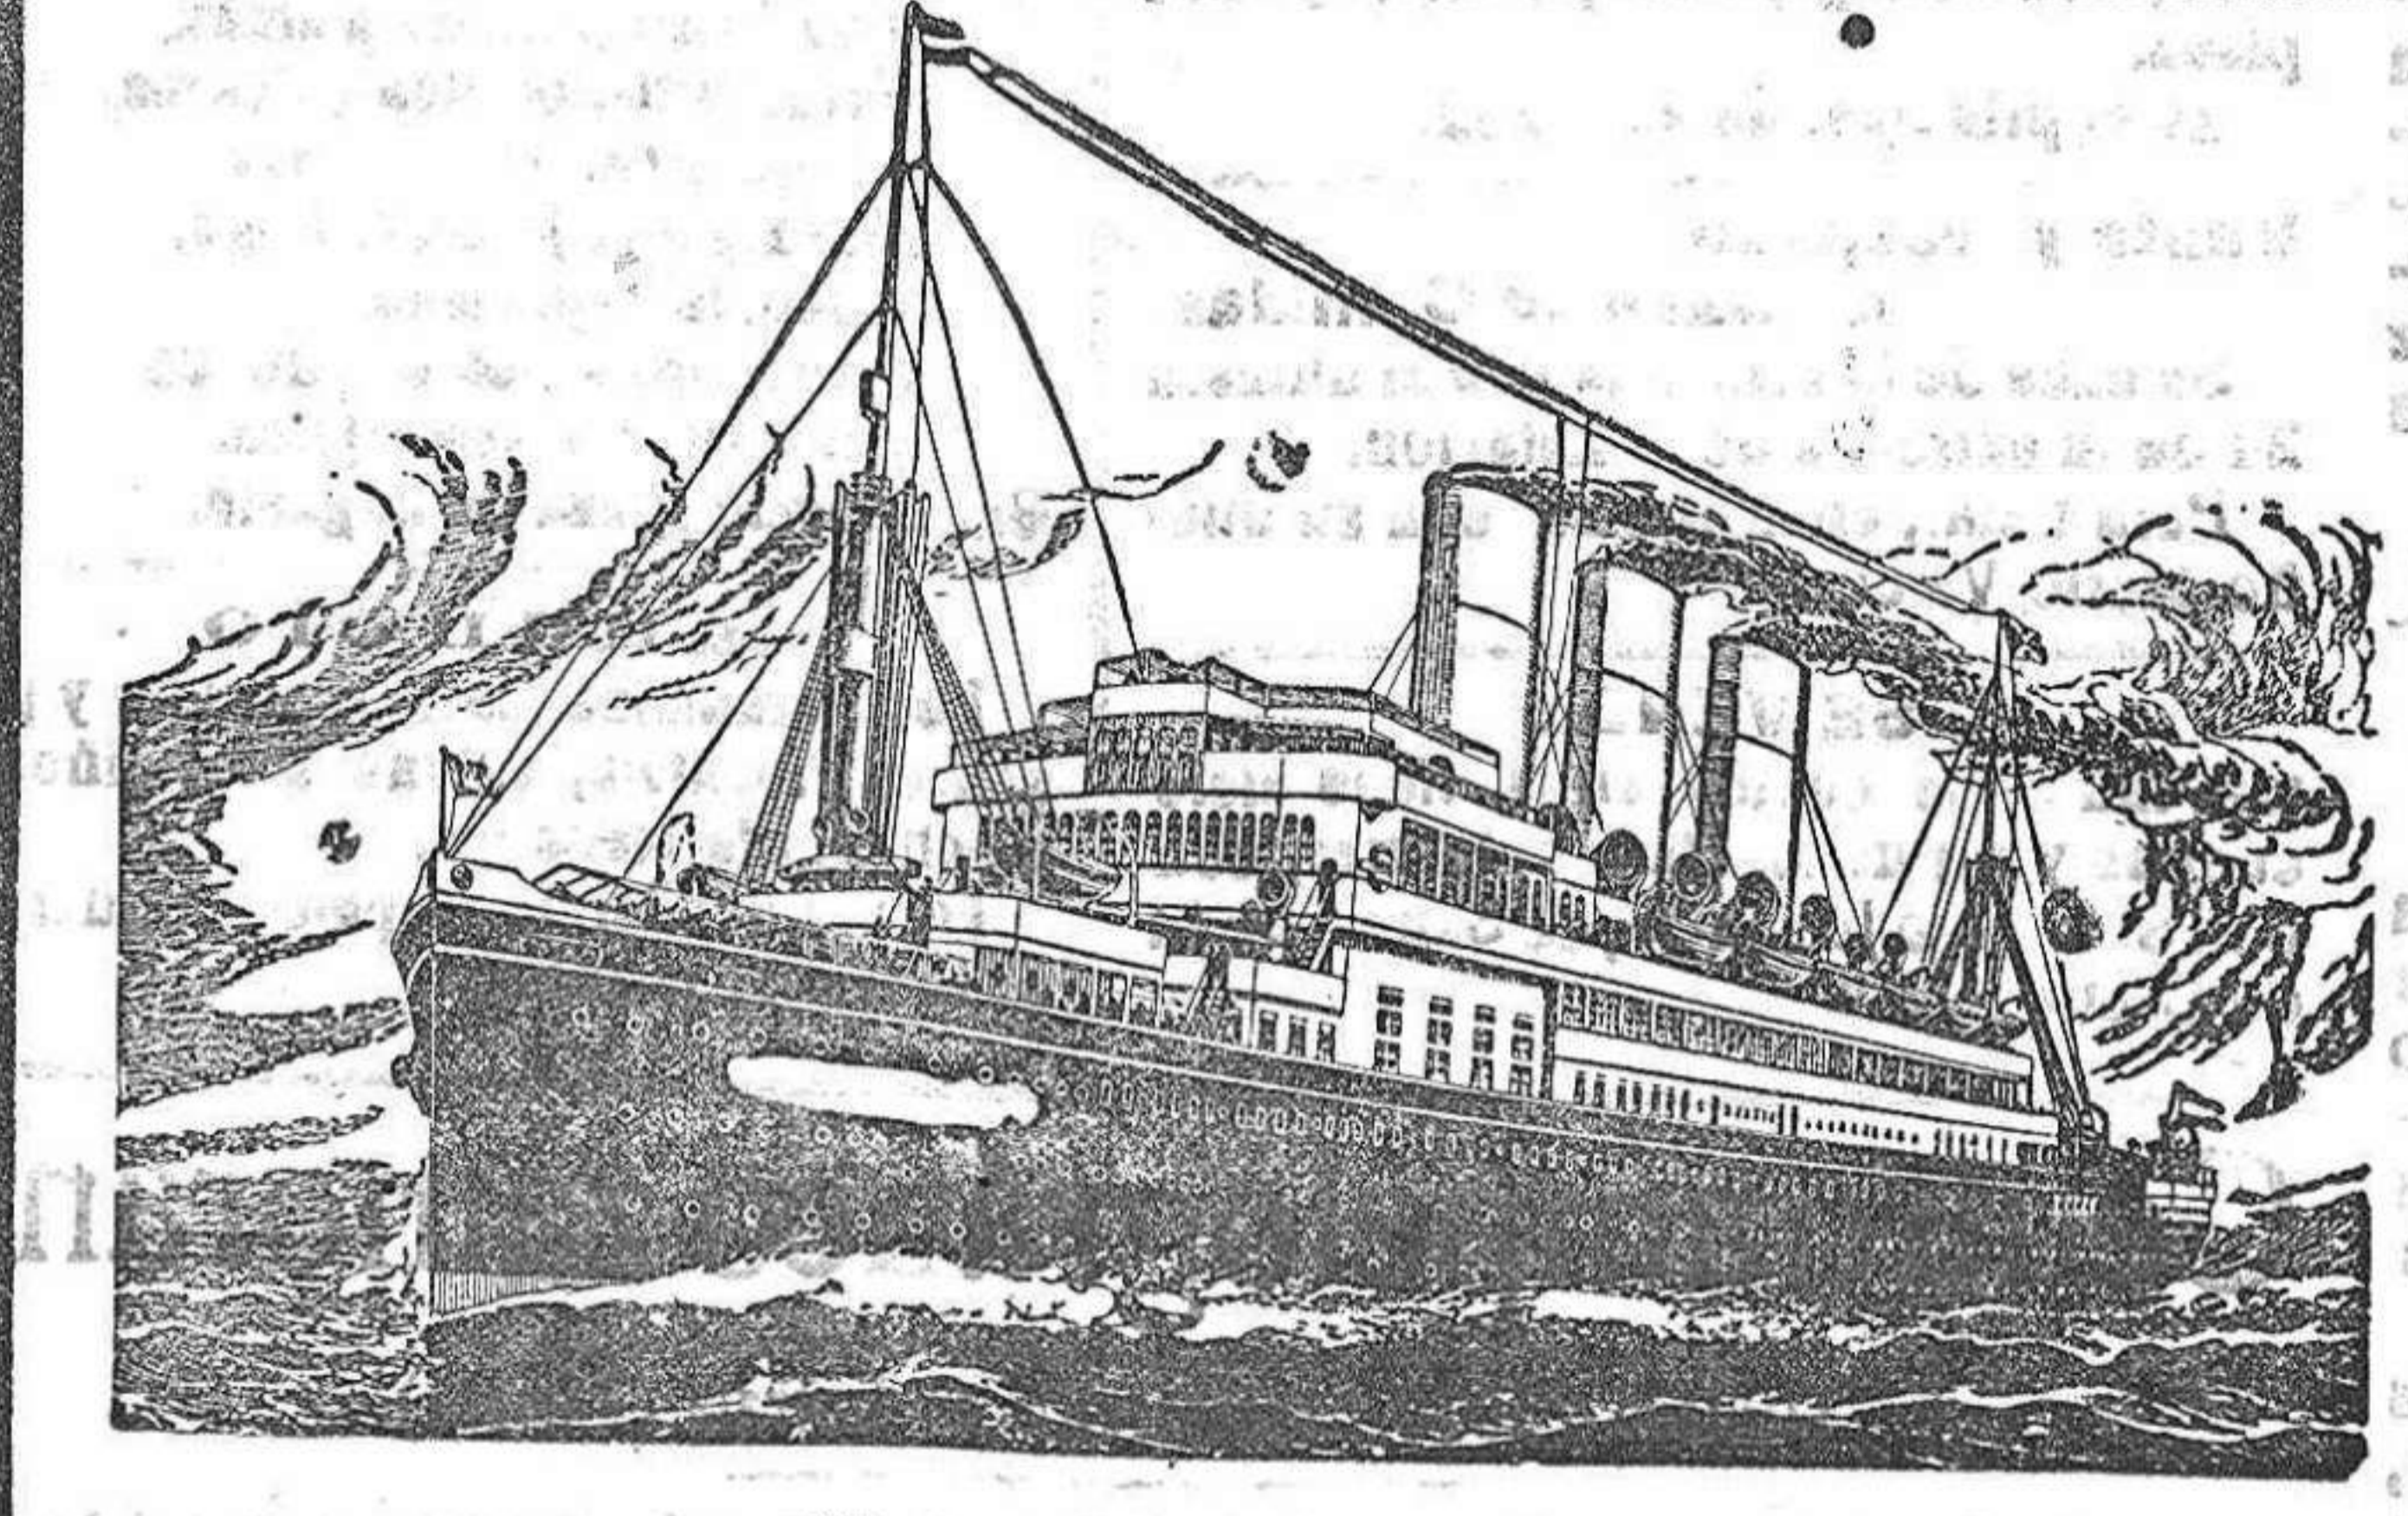

P. S. M. C. COMPANIA DEL PACIFICO. Vapores correos ingleses a la América del Sur. Próximas salidas de Vigo.

JARENO Y COMPANIA. MENDEZ ALVARO, 80, MADRID.—TELEFONO 2.288. Grandes talleres de construcciones metálicas y fundición de hierro.

IMPRENTA DE ENRIQUE CALAMITA. SANTA CLARA, 55. Talleres con todos los elementos para la aplicación del Arte Tipográfico moderno.

Almanaque Bailly-Bailliére. ENCICLOPEDIA POPULAR ILUSTRADA PARA 1916. EN ROSTICA 1,50 ptas.

COMPTOIR GENERALE DE AVICULTURE DE PREMONT (AISE) FRANCIA. Medio infalible. La gallina sometida al régimen de la preparación para hacer poner, pone regularmente todo el invierno.

Muestra Señora del Tránsito. DIRECCION DE LA ILUSTRADA PROFESORA D. JOAQUINA SALAMITA BATILLA.

Para las máquinas de escribir. Papel superior, fabricación especial, se vende a precios baratos.