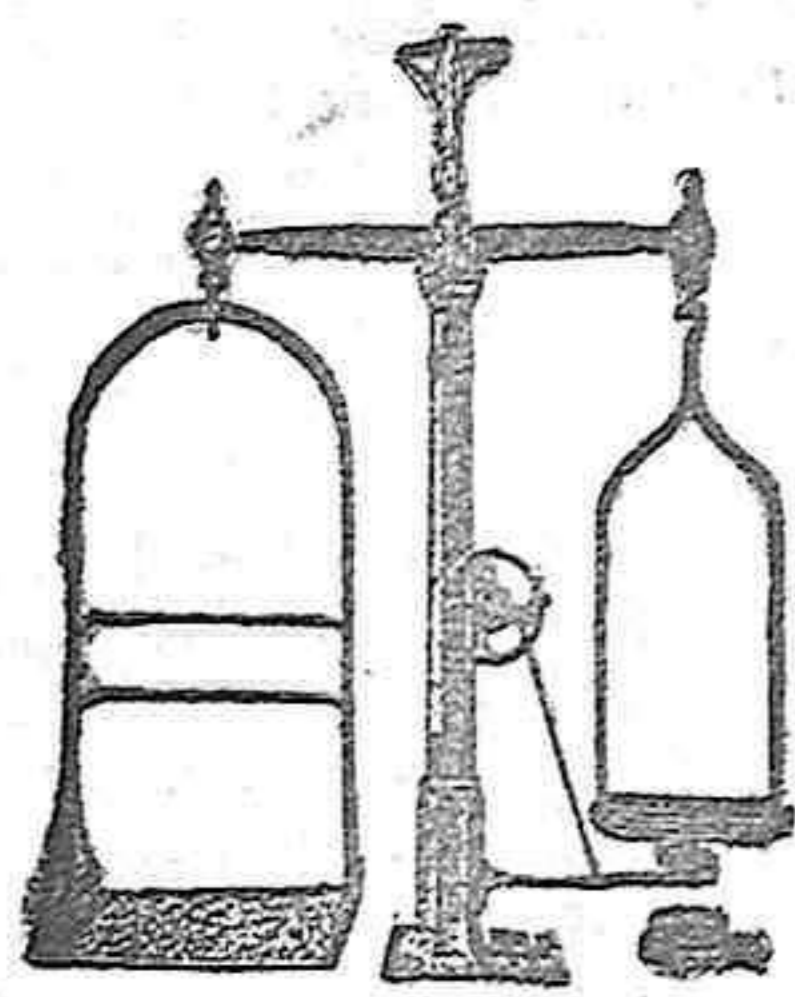

DIONISIO PÉREZ

HIJO DE BASILIO PÉREZ
CASA FUNDADA EN 1860

GRANDES TALLERES de construcción y reparación de BÁSCULAS, BALANZAS y ROMANAS y todo lo concerniente al ramo de pesar.

Especialidad en las BALANZAS canastrones con las que una sola persona hace las pesadas.

Talleres y Oficinas : Calle de Pi y Margall, 29, VALLADOLID. 39

MOTORES CROSSLEY para GAS POBRE ACEITES PESADOS GASOLINA

Son los preferidos del mundo entero.

Gasógenos para toda clase de combustibles.

DETALLES GRATIS:

S. A. Maude, Gran Vía I. - Apartado 584. - MADRID.

(89) Simi la Hebrea

encerrarse en el claustro:

Por luto ó por fuerza, por hambre ó por miedo.

Este verso me indignó todo él; pero la palabra *hambre* escrita en uno que quería pasar por poema, me causó más que indignación, una impresión indefinible que yo sólo sé comparar con el *asco*, una cosa así como la que se sentiría al ver posada una de esas negras, gruesas y nauseabundas arañas entre las hojas de una rosa.

Arrojé el folleto de las manos: ¿á qué leer más? ¿podía ser verdadero poeta quien tenía el corazón tan estrecho? ¿podía ser poeta quien tan ruin concebía el corazón humano, mucho más hermoso cuando es corazón de mujer?

A hombres tan positivistas les presento el ejemplo de Simi, testimonio fehaciente de que ni la electricidad ni el vapor han estrechado el poder divino, y de que en pleno siglo XIX puede haber y hay santos como en todos los siglos, y les preguntó: ¿entró en el claustro *por luto* una joven hermosa, en todo el esplendor de su juventud y de su belleza, y cuando todo en su derredor le sonreía?

¿Entró *por fuerza* la que á la necesidad de libertad cristiana tuvo que sacrificar con el amor paterno sus más caras afeciones?

¿Entró... *por hambre!*... la hija del más opulento israelita de Gibraltar?

¿Entró *por miedo* la que para conseguirlo tuvo que hacer el acto de valor más heroico que cabe en alma de mujer?

A los que todavía preguntan para qué sirven las monjas, les responderá todo el que tenga corazón de artista: sirven para que haya un poco de poesía entre tanta prosa como ha amontonado el siglo XIX. Y el hombre pensador, aunque se...