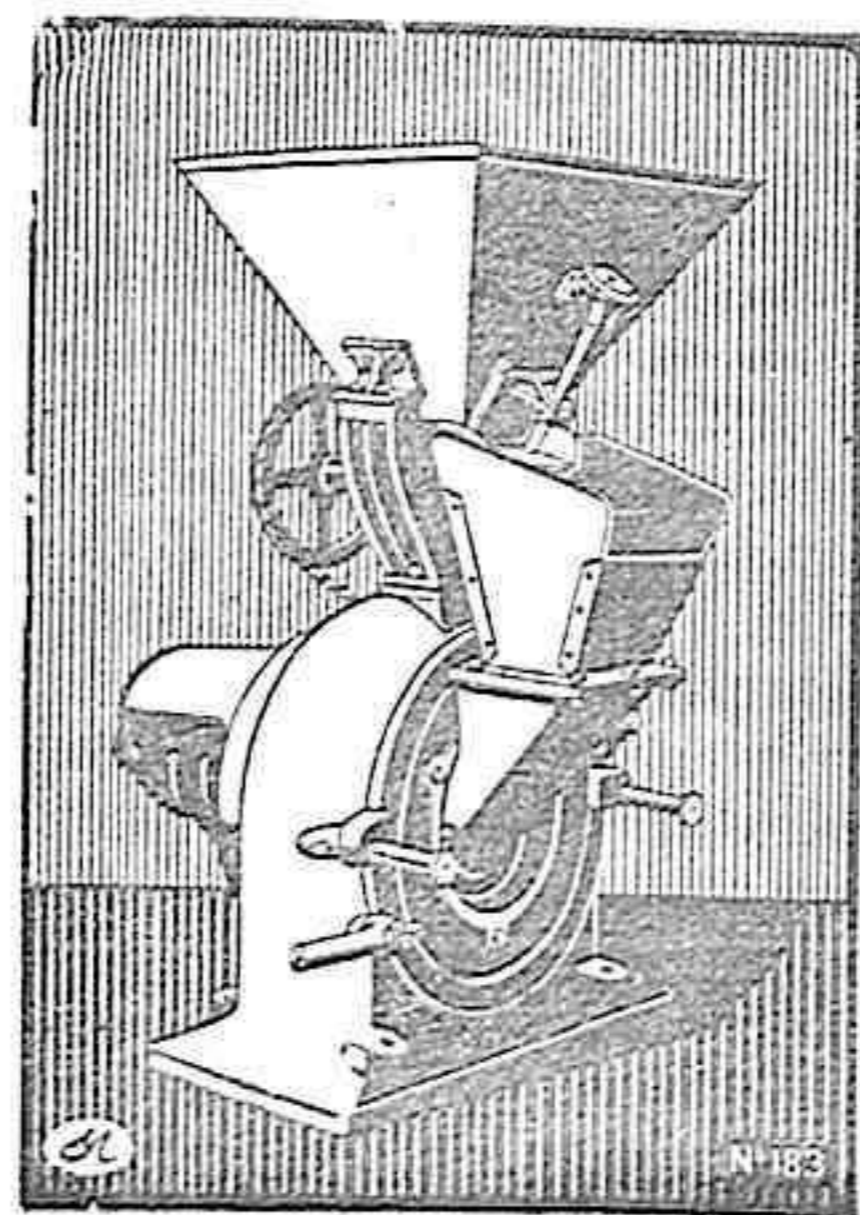

MOLINO IDEAL-ALPINE

PARA

PIENSO NUTRITIVO

Legítima Construcción Alemana

El molino Ideal Alpine, tritura, muele y pulveriza centenares de productos duros y blandos, maíz, cebada, paja, algarroba, centeno, huesos y pellejos de aceitunas.

HUGO KATTWINKEL

Núñez de Balboa, n.º 6, dup.º Apartado n.º 677

MADRID

5-20