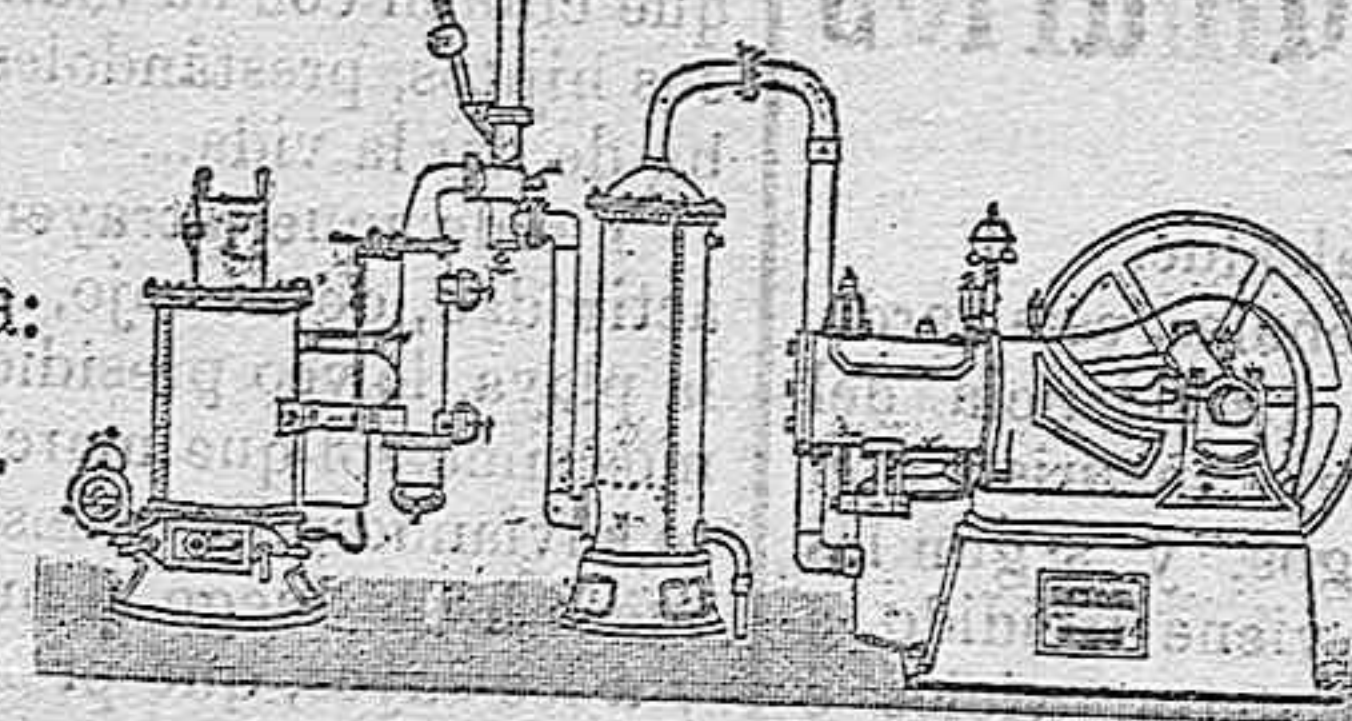

La fuerza motriz más económica. Referencias de primer orden.

Sin caldera ni gasómetro

Motores BENZ á gas común, á gasolina y á alcohol. Motores eléctricos y dinamos.

RICHARD GANS, Princesa Madrid.

Para informes en Almería, Gerónimo Lino Rodriguez.

LA PROTECCIÓN de la Agricultura española

Sociedad mútua de Seguros de vida, incendios, cosechas y ganados.

Domiciliada en Guadalajara: calle del Horno de San Gil, n.º 5.

Capital garantizable: 5 000 000 ptas. Objeto de esta sociedad.

La idea que siempre ha seguido á los iniciadores y fundadores de esta Sociedad, no ha sido otra que la protección decidida á la Agricultura y á la ganadería española, para que por medio del seguro que esta les ofrece, puedan tener los agricultores y ganaderos, libres de toda contingencia sus viviendas, cosechas y ganados; contrarrestar, en lo posible, el desarrollo que las Compañías y Sociedades extranjeras han tomado en nuestro país, y evitar que el dinero ganado á tanta costa por nosotros, vaya á engrasar las arcas de las mismas, y al quedar de este modo entre nosotros, podamos destinárselo á grandes empresas que sean utilitarias á estos dos honrosos oficios, que tan desamparadas se encuentran, á pesar de ser nuestra principal riqueza nacional.

La protección de la Agricultura española, merced á un profundo estudio, ha reducido las tarifas al último límite que las estadísticas en sinistros de cada ramo permiten, con lo cual ha favorecido notablemente al público, librándole continuamente pagando primas excesivamente elevadas, como hasta hoy lo ha venido haciendo.

El desarrollo é importancia que ha adquirido esta sociedad, se debe á la brevedad en el pago de sus siniestros, para lo cual ha procurado apartarse del rutinario sistema de la mayoría de las sociedades que operan en España, que hacen sea interminable la aportación de pruebas.

Delegado en Almería y su provincia, D. Andrés Galera Yopez, Tiendas, 9 y Herón Cortés, 2.