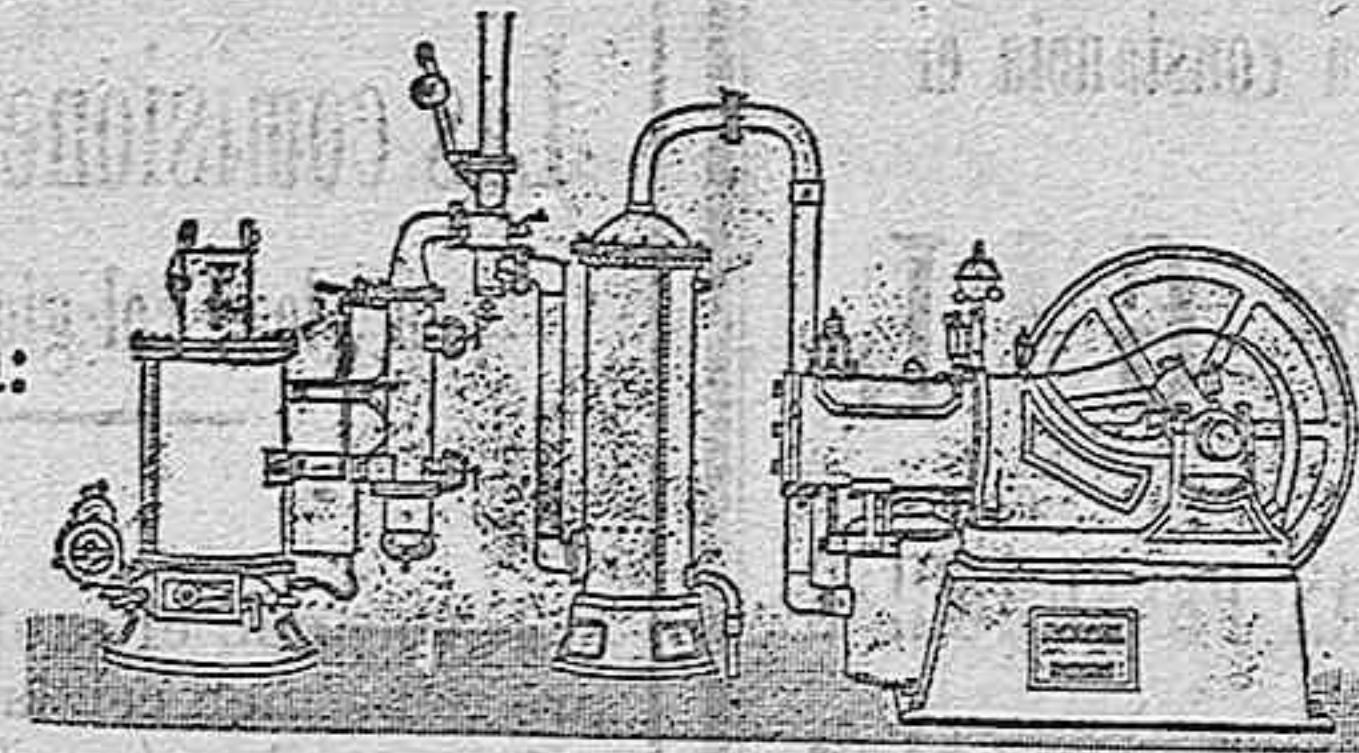

La fuerza motriz más económica. Referencias de primer orden

Sin caldera ni gasómetro

Motores BENZ á gas común, á gasolina y á alcohol.

Motores eléctricos y dinamos.

RICHARD GANS, Princesa 63 Madrid.

Para informes en Almería, Gerónimo Lino Rodríguez.

La ropa sucia

debe lavarse en casa

Lavoración mecánica Siglo XX

The nineteen hundred Washer Co. de New-York.

- La Lavadora ahorra tiempo y trabajo.
- La Lavadora no desgasta la ropa.
- La Lavadora evita la lavandera.
- La Lavadora es sencilla y elegante.
- La Lavadora ocupa muy poco espacio.
- La Lavadora la mueve sentado un niño.
- La Lavadora evita el contagio con la ropa sucia agena de las aguas sucias.
- La Lavadora no exige el uso de jabón especial.
- La Lavadora tiene privilegio exclusivo.
- La Lavadora se dá garantizada.
- La Lavadora se ensaya practicamente á domicilio.
- La Lavadora cuesta 140 pesetas al contado.
- La Lavadora se vende á plazos cómodos.

Única representación en España y Portugal:

5, Doña Bárbara de Braganza, 5, Madrid.

Detalles en Almería, L'Express, Sebastian Perez, 4.