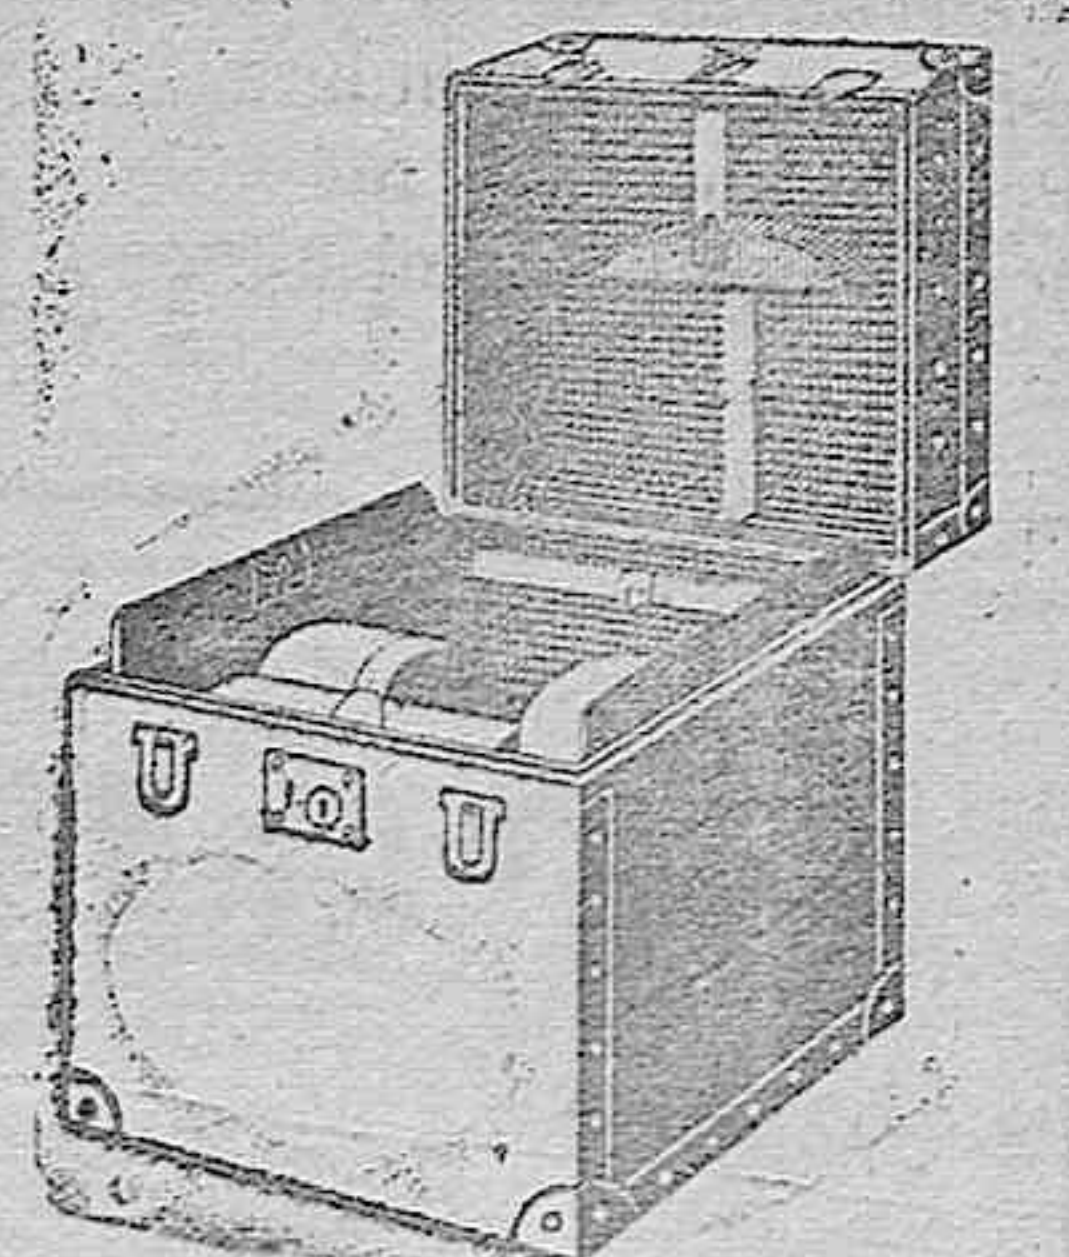

Sombreros de paja montu, para caballero, tamaño 32 por 42 cm.; cabida: un sombrero de copa, uno imper, uno flexible, uno elac, una gorra, doce cuellos, doce pañuelos, seis corbatas, tres pares de guantes y dos cepillos a ptas. 100
Diferentes modelos de ptas. 70 a 100

SOMBRERERÍA Y ARTÍCULOS PARA VIAJE

Gran surtido en necesaires para viaje de ptas. 20 a 500