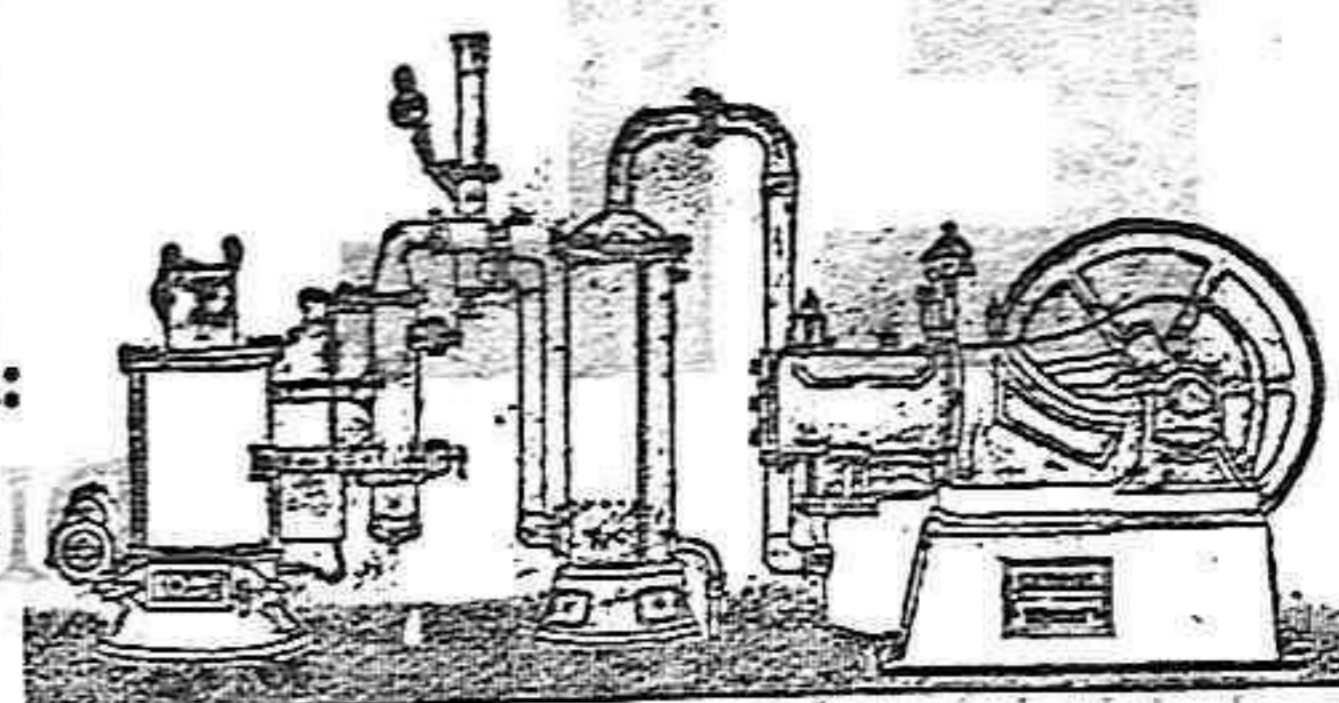

Sale de aquella estación a las 17'34 y llega a la de esta capital a las 20'42.

Nuevo Motor Benz a gas pobre

desde 4 a 150 caballos.—Aplicable a todas las industrias.

Consumo por caballo-hora: 1 a 3 cént.