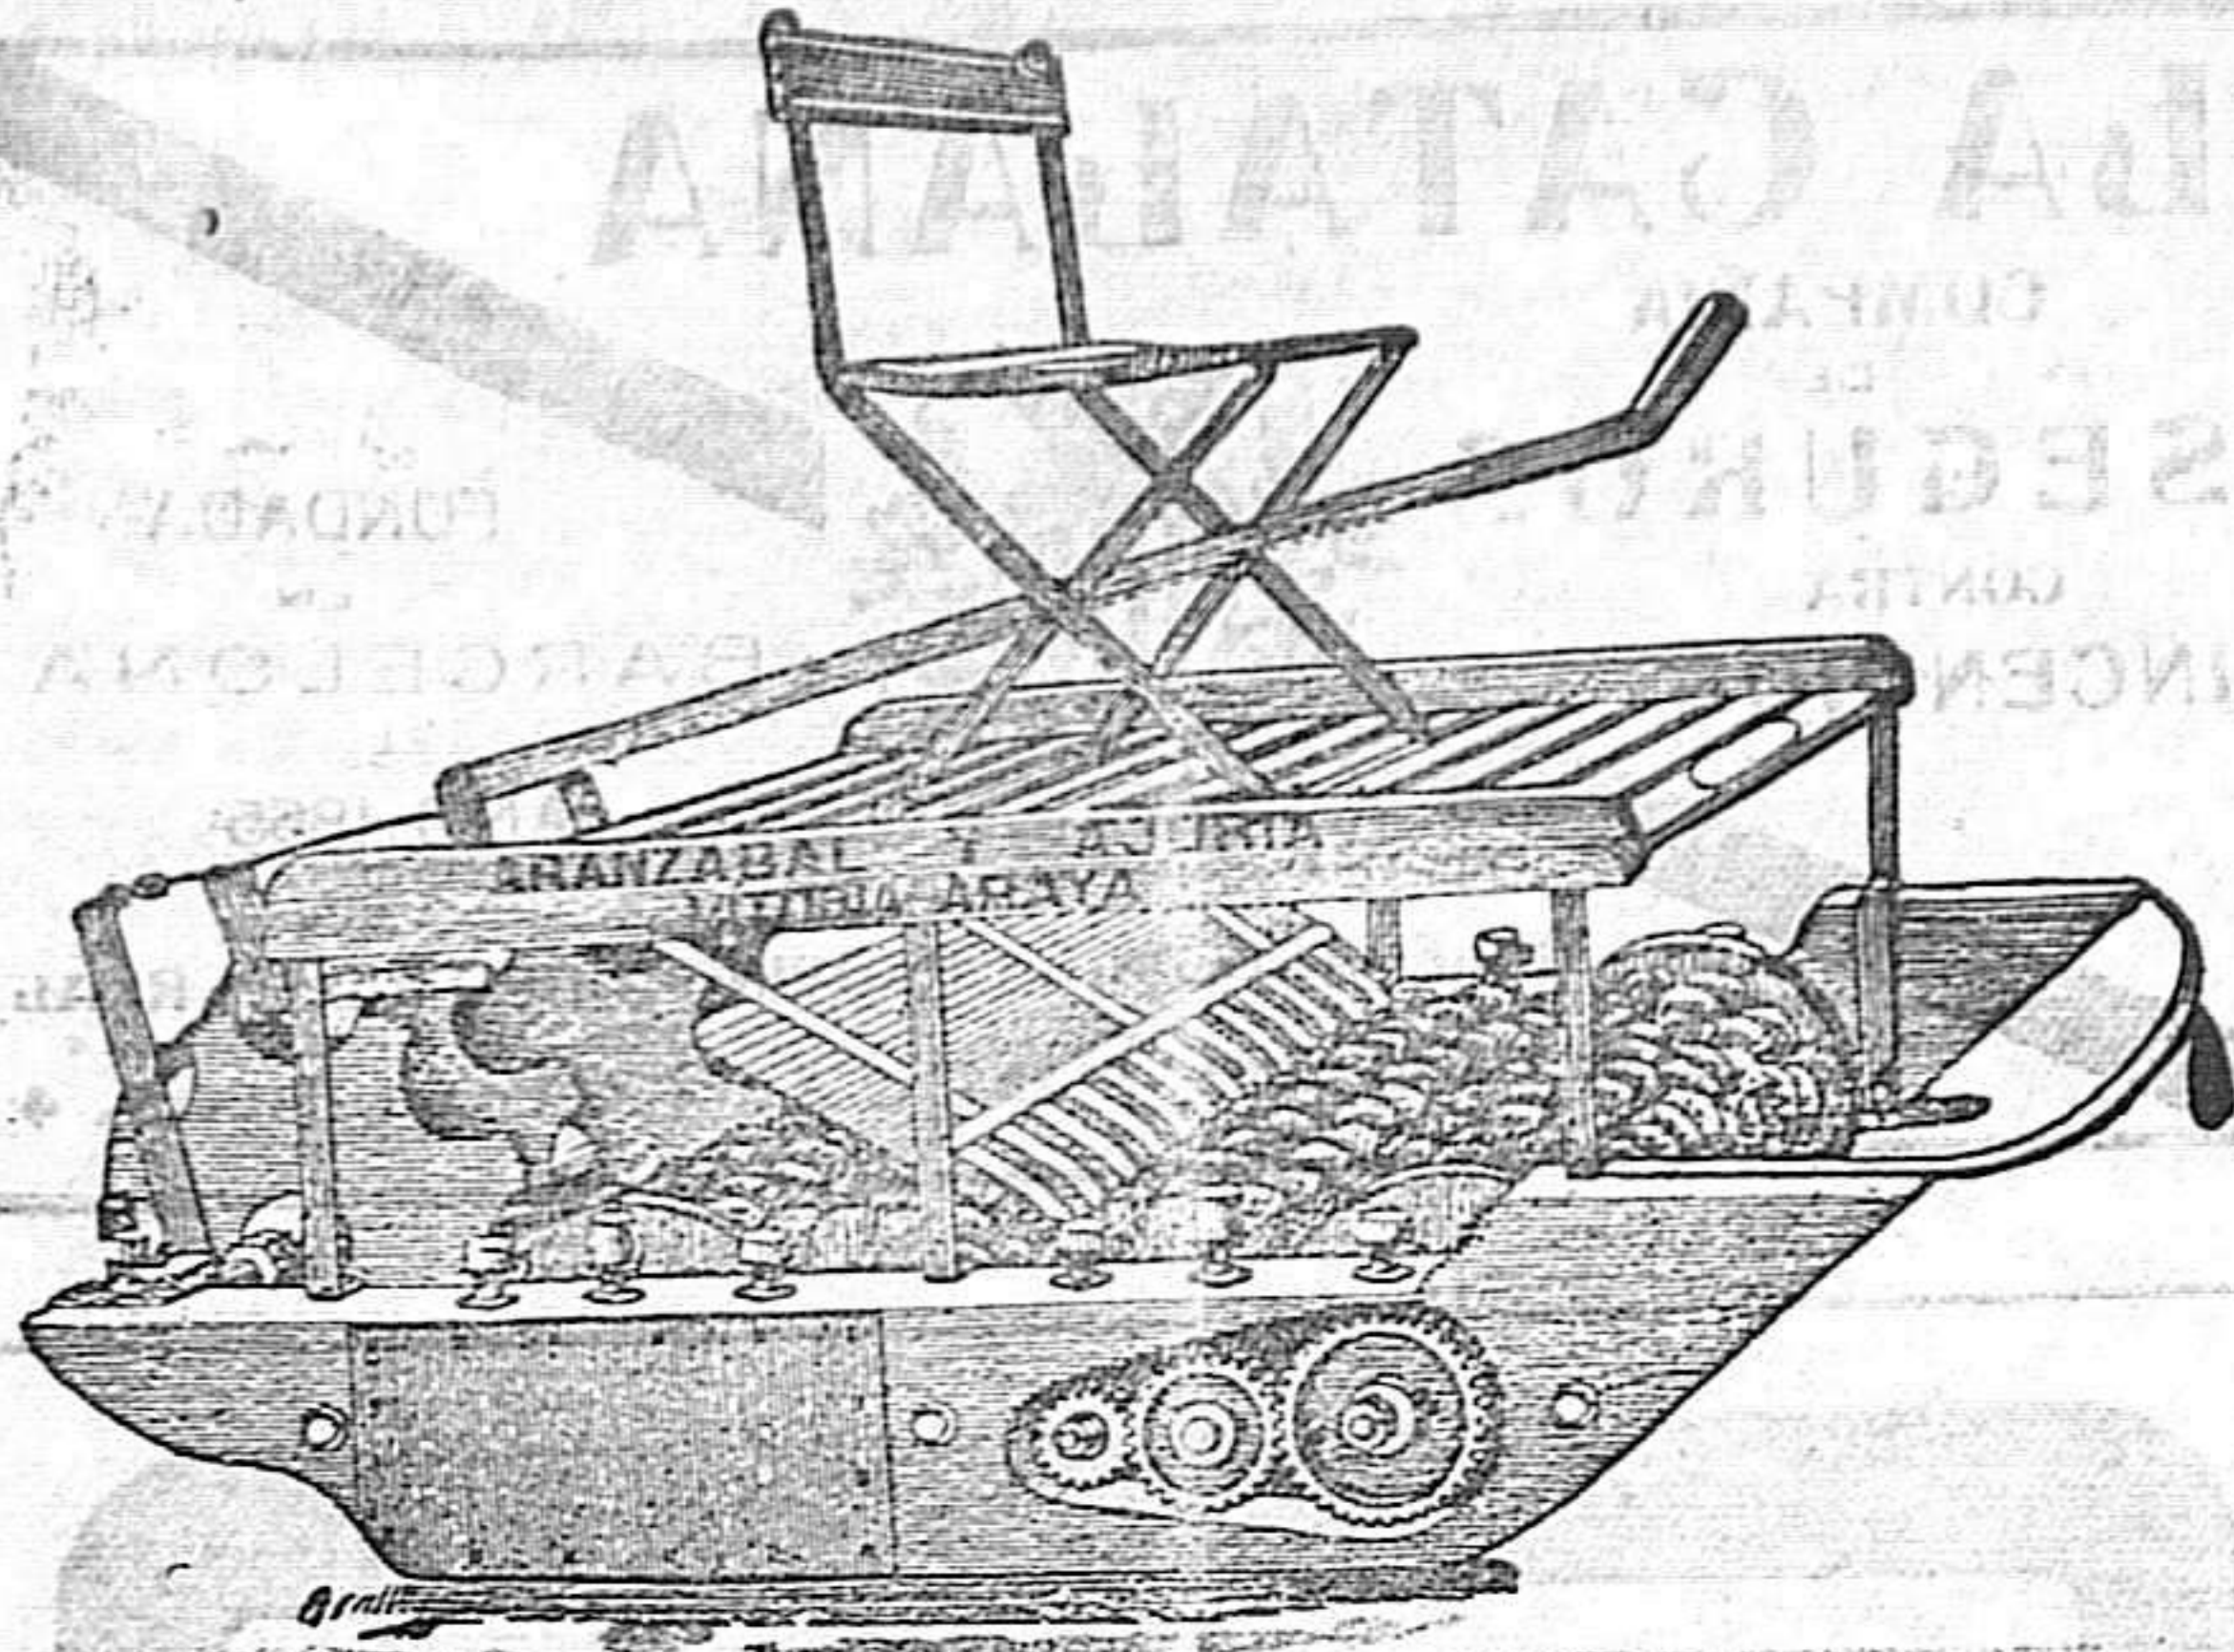

MAQUINARIA AGRICOLA -- AJURIA Y ARANZÁBAL (S. A.)