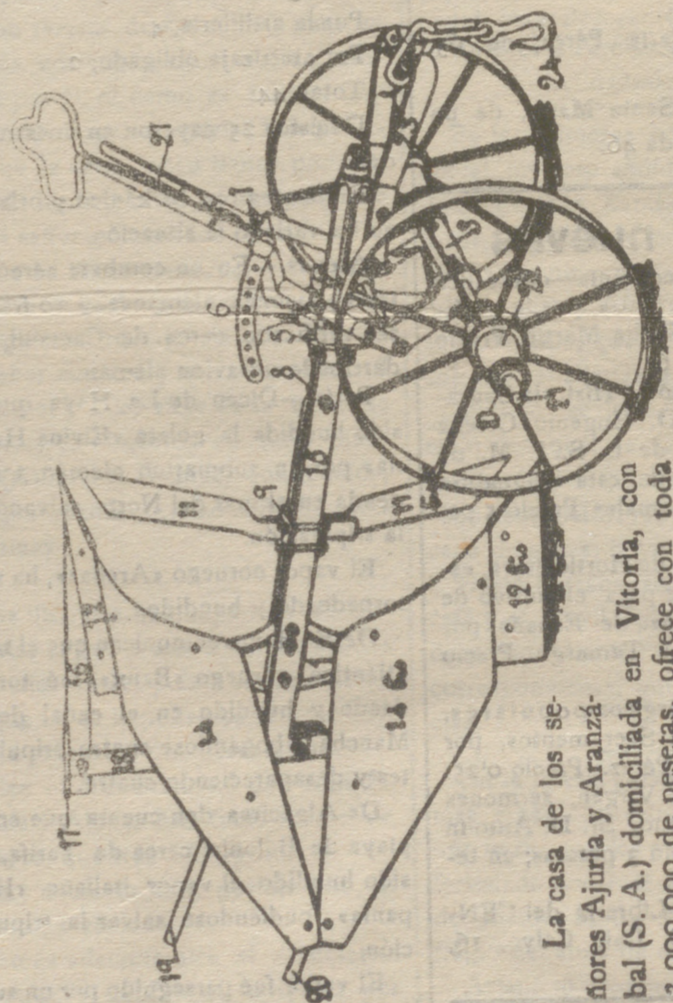

VELAS DE CERA
CHOCOLATES
QUINTIN ROIZ DE GAONA
VITORIA

En la imprenta de este periódico se vende papel para envolver

Mercado de cereales

VALLADOLID 5. Mercado del Canal.—La entrada en el mercado de hoy fué de 300 fanegas de trigo, a 63'25 reales una.

Tendencia sostenida. Mercado del Arco.—La entrada en el mercado de hoy fué de 200 fanegas de trigo a 63'25 reales una.

Rioseco 5.—La entrada del mercado de hoy fué de 200 fanegas de trigo a 61'50 reales una.

Arévalo 5.—La entrada en el mercado de hoy fué de 150 fanegas de trigo a 62 reales una.

Peñafiel 5.—La entrada en este mercado fué de 300 fanegas a 61 reales una.

Los demás granos se cotizan como sigue:

Centeno a 46
Cebada a 30.
Veros a 42.
Avena a 25.
Tendencia floja.

Nava del Rey 5.—La entrada ha sido nula. Se cotizó el trigo a 63 reales fanega. Tendencia floja.