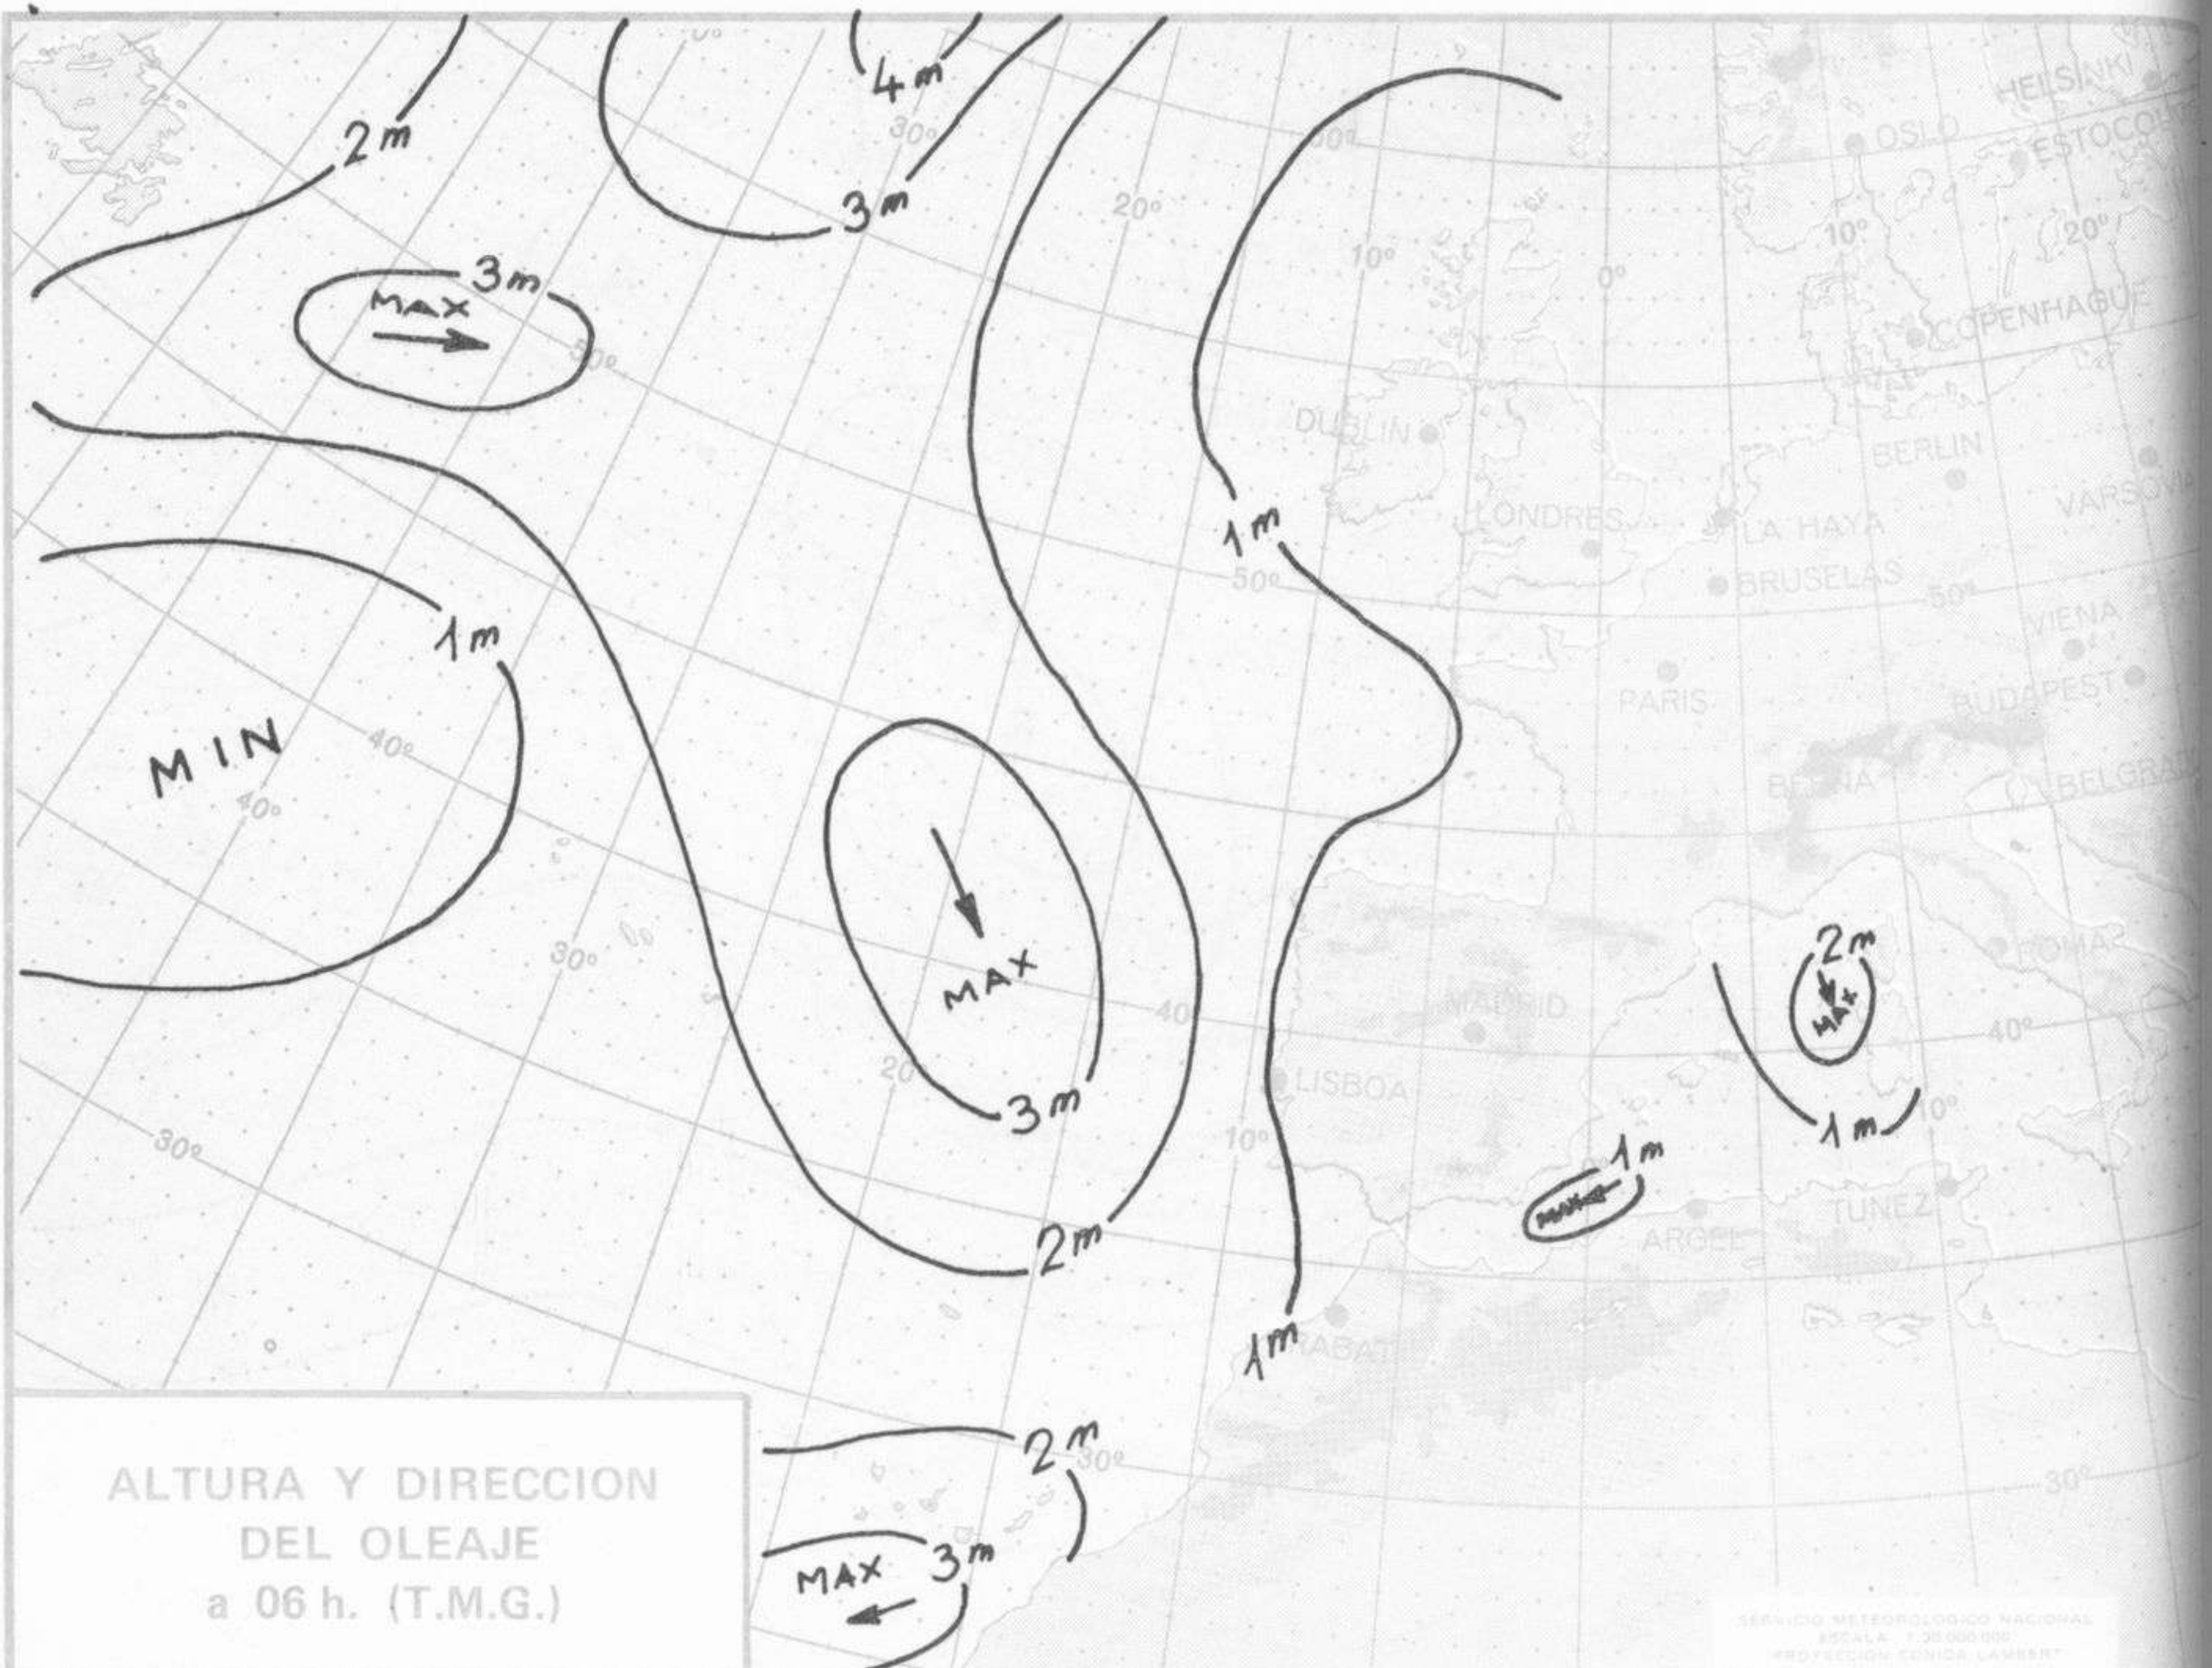

COMPLEMENTO A LA INFORMACION TECNICA DIARIA

Dirección postal: Centro de Análisis y Predicción (Ciudad Universitaria), Apartado 285 - Madrid - 3 - (España) - Teléfono: 244 35 00
Fonometeo local: teléfono 094 - Fonometeo España: teléfono 232 69 40 de Madrid

MADRID, Domingo 6 de JULIO de 1.975

R A D I O S O N D E O S																			
Sondeos a 00 horas (TMG)									Sondeos a 12 horas (TMG)										
Presiones tipo						Puntos notables			Presiones tipo						Puntos notables				
PPP	hhh	TT	DD	dd	ff	PPP	TT	DD	PPP	TT	DD	PPP	hhh	TT	DD	dd	ff		
La Coruña 08.001	1000	129	17	39	00	00	1008	17	33				1000	78	20	56	34	06	
	850	1497	12	62	v	02	973	14	50				850	1455	12	62	19	08	
	700	3088	1	06	22	18	941	14	56				700	3046	2	35	19	21	
	500	5710	-15	02	22	29	903	12	30				500	5660	-16	70	21	30	
	400	7350	-27	71	23	37	879	13	66				400	7300	-28	72	21	35	
	300	9360	-43	40	23	40	685	0	00				300	9300	-43	69	23	45	
	250	10560	+53	43	23	53	445	-21	05				250	10520	-47		23	60	
	200	11990	-55		24	43	312	-41	43				200	11990	-49		23	44	
	150	13830	-54		24	30	282	-46	33				150	14880	-50		23	28	
	100	16440	-55		24	16	250	-53	43				100	16500	-54		22	12	
70						222	-58					70							
50						187	-53					50							
30						150	-54					30							
20						117	-54					20							
Madrid / Barajas 08.221	1000	103					941	22	65				1000	88					
	850	1516	20	72	22	07	918	25	73				850	1505	19	69	20	15	
	700	3140	4	63	22	14	852	20	49				700	3133	7	70	20	21	
	500	5810	-10	69	25	23	672	0	61				500	5800	-11		23	33	
	400	7480	-23	63	26	32	625	0	71				400	7480	-22		23	35	
	300	9530	-40	50	25	74	548	-5	77				300	9540	-37		25	40	
	250	10740	-49	40	25	33	370	-27	62				250	10880	-46		25	48	
	200	12180	-57		25	60	268	+44	33				200						
	150	14000	-57		24	50	150	-58					150						
	100	16550	-61		23	22							100						
70												70							
50												50							
30												30							
20												20							
Palma de Mallorca / Bon Bonet 08.302	1000	134	18	60	12	05	1010	18	60				1000	129	25	60	22	12	
	850	1512	14	62	02	12	782	12	62				850	1525	16	73	11	06	
	700	3131	6	62	32	25	490	-11	62				700	3142	6	60	29	24	
	500	5810	-10	63	29	33	277	-43					500	5830	-10		27	27	
	400	7490	-23		29	43	236	-50					400	7510	-23		27	31	
	300	9530	-39		29	64	193	-54					300	9550	-38		27	37	
	250	10460	-47		29	66	162	-55					250	10780	-47		28	45	
	200	12110	-53		27	21	100	-62					200	12240	-54		27	76	
	150	14060	-56										150	14070	-57		26	74	
	100	16660	-62										100	16610	-62		24	12	
70												70							
50												50							
30												30							
20												20							
Santa Cruz de Tenerife 60.020	1000	123	25	26	10		1010	26	71				1000	148	26	36	08		
	850	1539	26	36	20		908	23					850	1582	22	33	20		
	700	3198	11	36	20		863	27					700	3169	11	31	30		
	500	5890	-7	27	20		779	20					500	5860	-9	30	25		
	400	7590	-18	27	20		619	2					400	7550	-21	27	20		
	300	9680	-33	27	10		561	-5	60				300	9620	-35	26	20		
	250	10940	-42	27	15		486	-8					250	10860	-44	26	20		
	200	12410	-54	28	15		427	-16					200	12330	-53	25	25		
	150	14200	-66	25	15		406	-17					150	14140	-63	27	20		
	100	16620	-72	25	10		325	-31					100	16550	-69	27	20		
70						283	-35					70							
50						184	-59					50							
30						140	-68					30							
20												20							

V I E N T O E N A L T I T U D																
Estación	Tipo de Sonda	Indicativo	dia/hora	Tierra dd ff	1.000m. dd ff	1.500m. dd ff	2.000m. dd ff	3.000m. dd ff	4.000m. dd ff	5.500m. dd ff	7.000m. dd ff	9.000m. dd ff	10.500m. dd ff	12.000m. dd ff	13.500m. dd ff	16.000m. dd ff