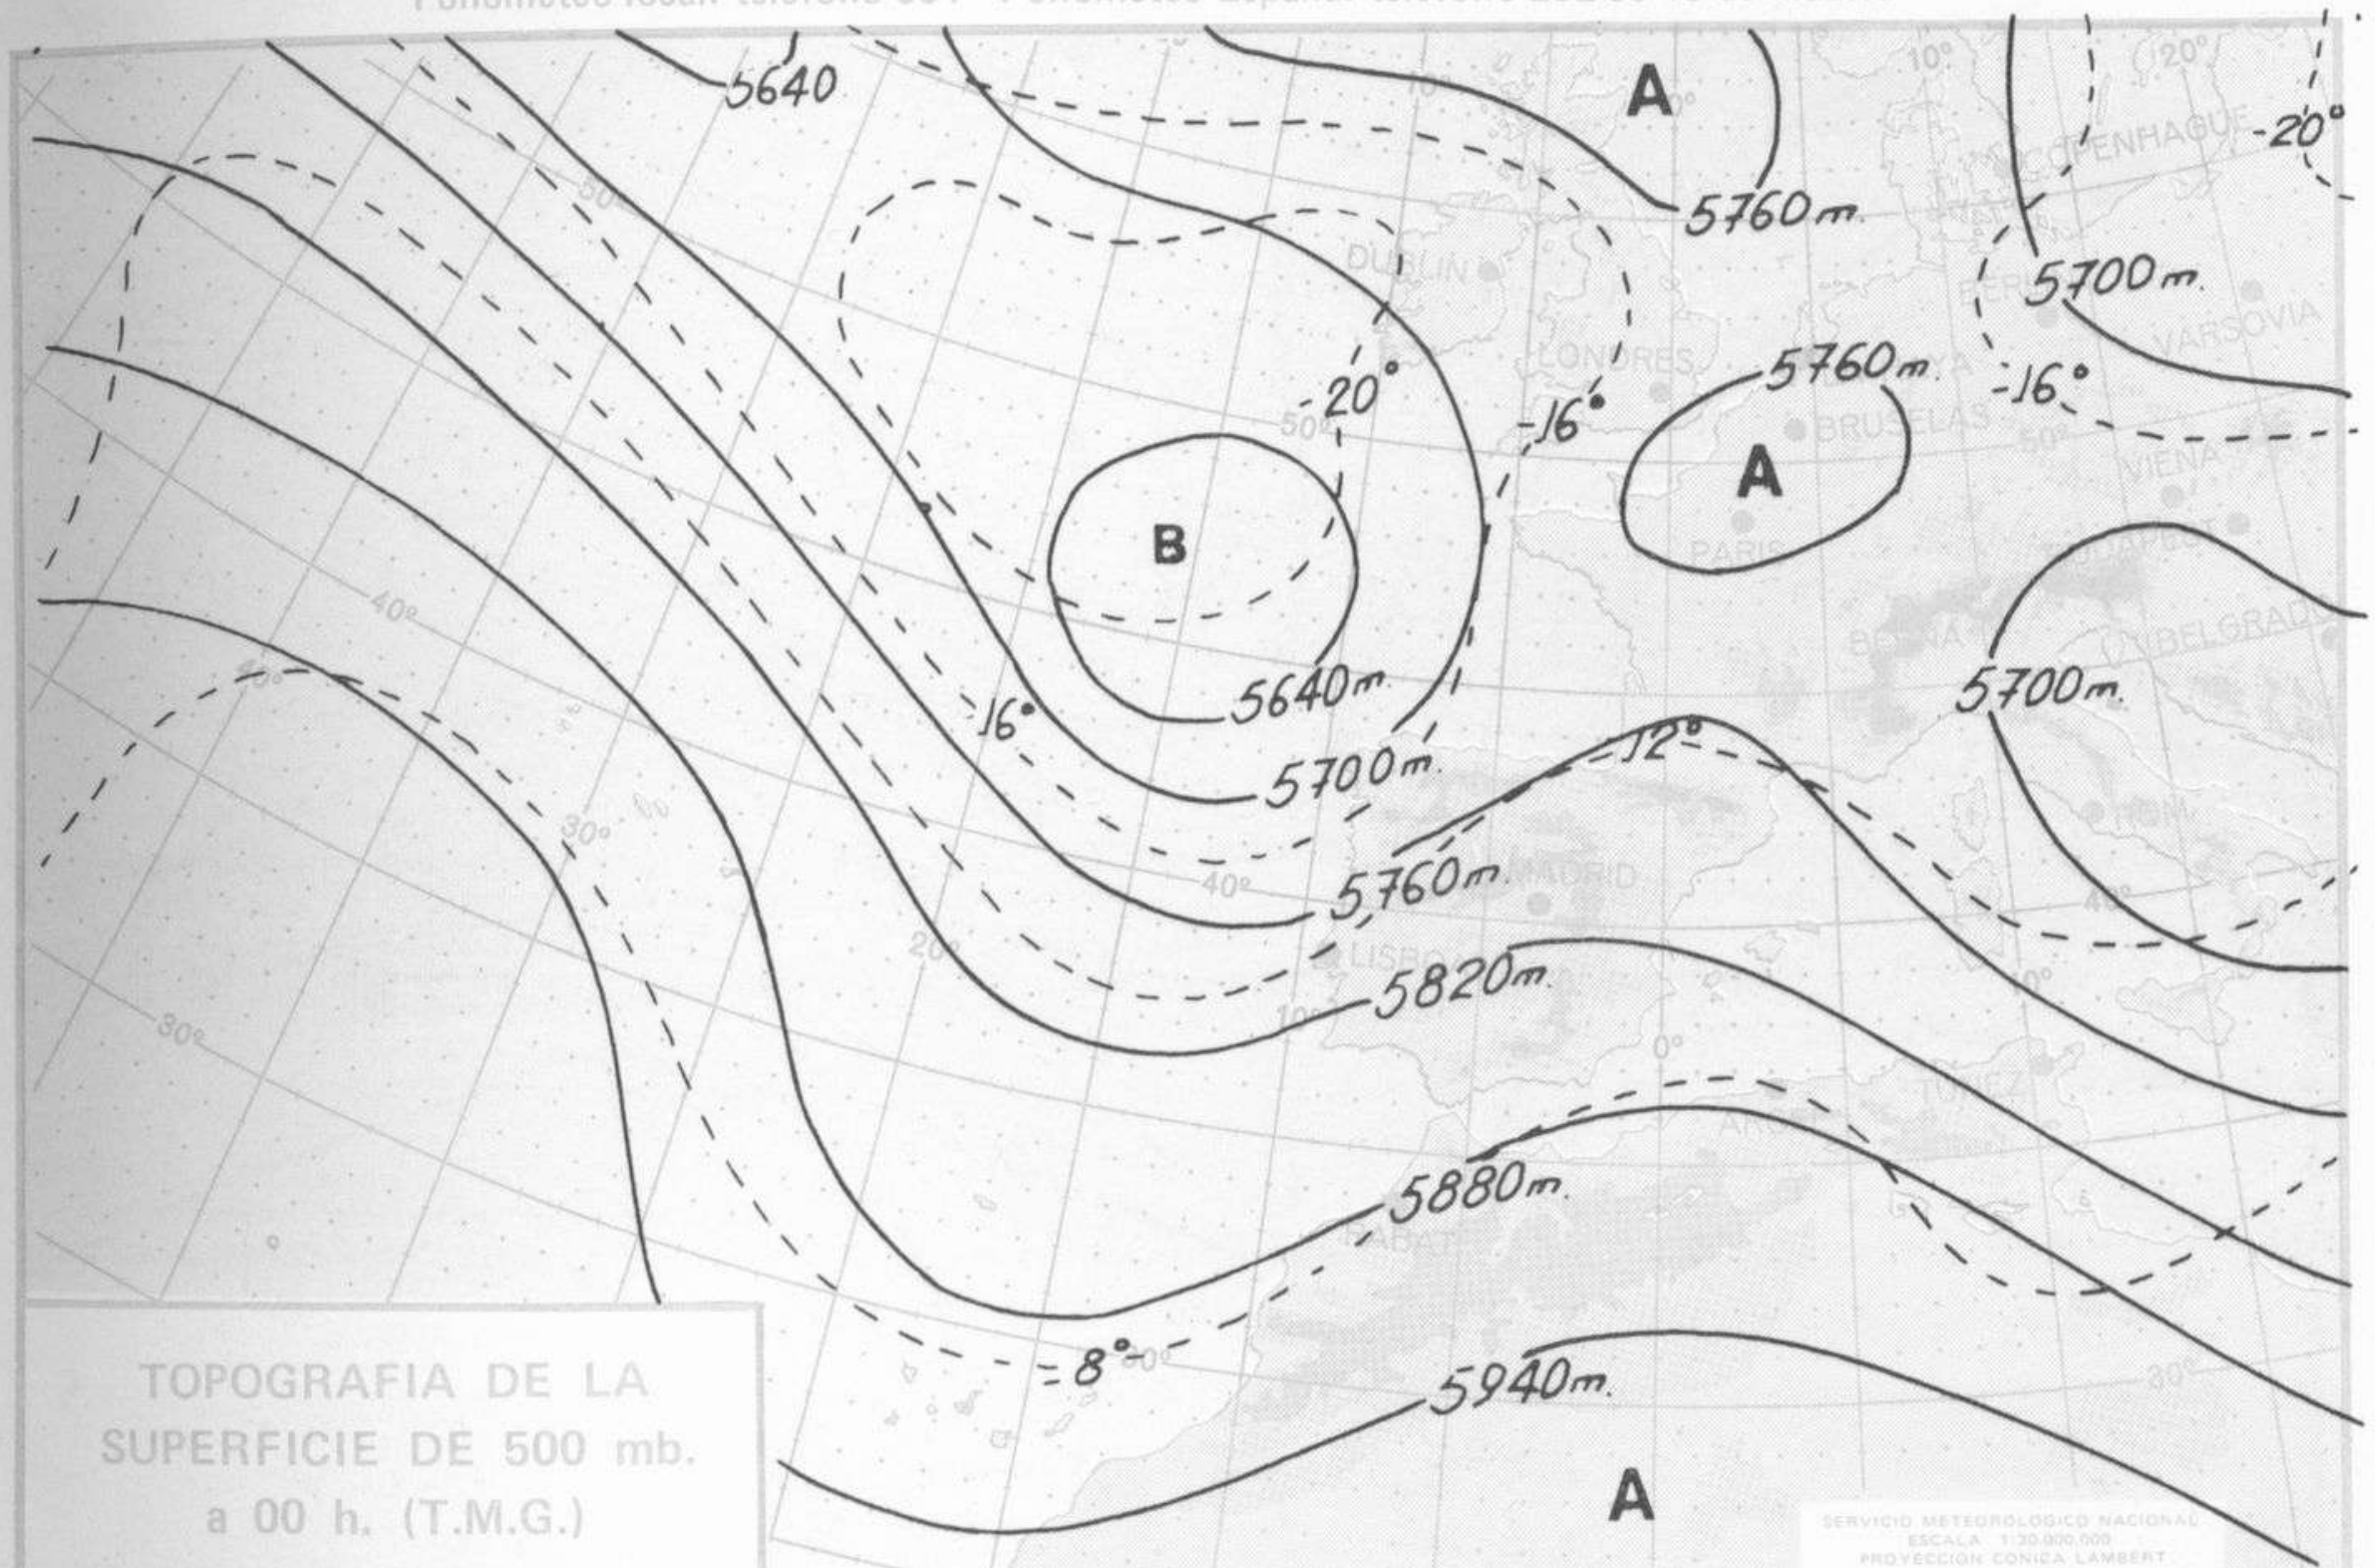

INFORMACION TECNICA DIARIA

Núm. 187

MADRID, DOMINGO 6 de JULIO de 1.975

Dirección postal: Centro de Análisis y Predicción (Ciudad Universitaria), Apartado 285 - Madrid - 3 - (España) - Teléfono: 244 35 00
Fonometeo local: teléfono 094 - Fonometeo España: teléfono 232 69 40 de Madrid