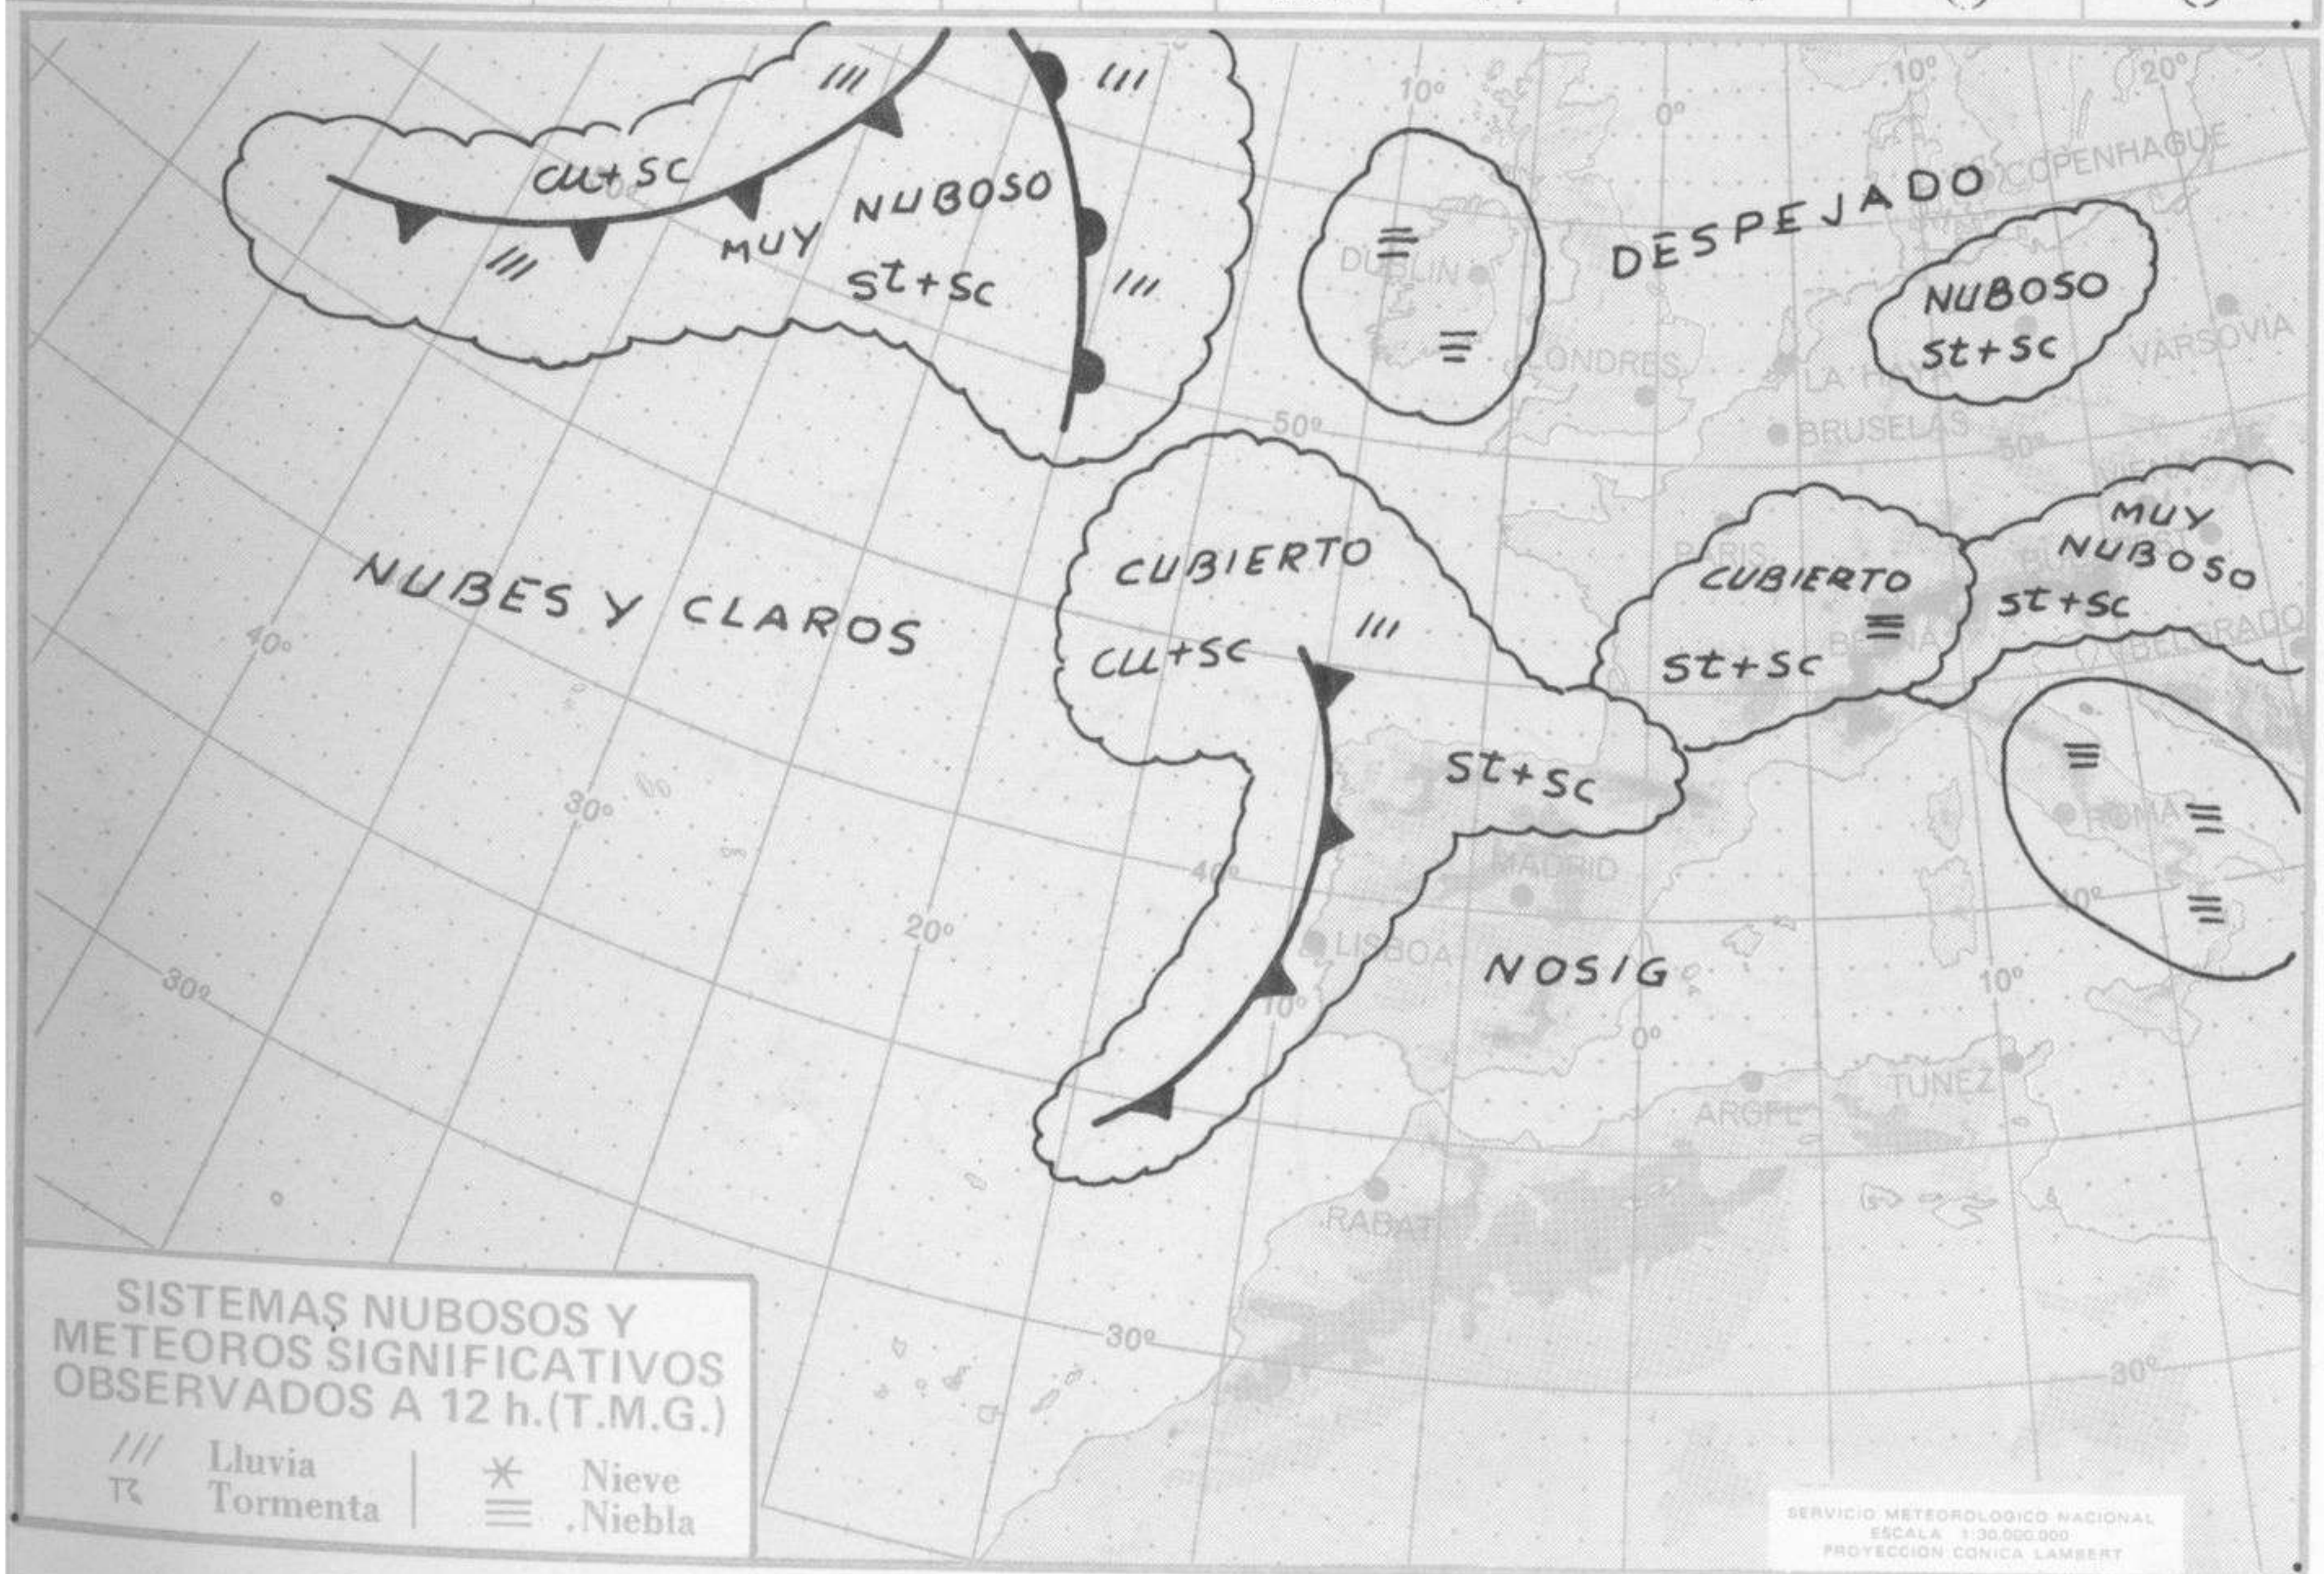

Estaciones	Temperaturas (°C)			Precipitación (l/m²)		Horas de sol ayer	Meteoros significativos			
	Máxima de ayer	Mínima de hoy	12 horas de hoy	06 ayer a 06 hoy	Hoy 06-12		18 horas de ayer	00 horas de hoy	06 horas de hoy	12 horas de hoy
Castellón de la Plana	27	18				11.9	○		☾	
Valencia (A)	29	18	27			13.0	○	○	☾	☾
Valencia	27	19				11.7	○		☾	
Alicante (A)	29	18	27			13.3	○	○	○	○
Alicante	29	15				13.2	○		○	
Murcia (A)	32	15	29			13.4	○		☾	○
Murcia	32	18	30			13.4	○		●	○
Cartagena	25	18	26				○		○	○
San Javier	25	18	25			10.8	○	○	○	○
Sevilla (A)	34	16	27			12.2	○	○	○	○
Córdoba (A)	36	14	30			12.7	○	○	○	○
Jaén	34						○			
Granada (A)	33	12	31			14.0	○	○	○	○
Huelva	31	17				14.2	○		○	
Jerez de la Frontera (A) ...	32	14	36				○	○	☾	○
Cádiz	25	19				12.5	○		●	
San Fernando	28	17	23			13.0	○		☾	☾
Tarifa		17				12.2			○	
Málaga (A)	28	15	26			11.6	○	○	○	○
Almería (A)	28	18	30			12.8	○	○	○	○
Palma de Mallorca (A)	35	13	27			13.5	○	○	○	○
Mahón (A)	27	17	26			12.5	☾	☾	○	○
Ibiza (A)	27	18	27				○	○	○	○
Santa Cruz de Tenerife (A)...	35	17	21			10.3	○	○	○	○
Santa Cruz de Tenerife	33	22	27			12.0	○	○	○	○
Las Palmas (A)	31	23	26			8.6	○	☾	○	○
Fuerteventura (A)	28	19				10.5	○		○	
Lanzarote (A)	29	18	25			10.2	○		☾	○
Ceuta	27		19				☾			☾
Melilla	26	18	25			11.6	☾	☾	☾	○