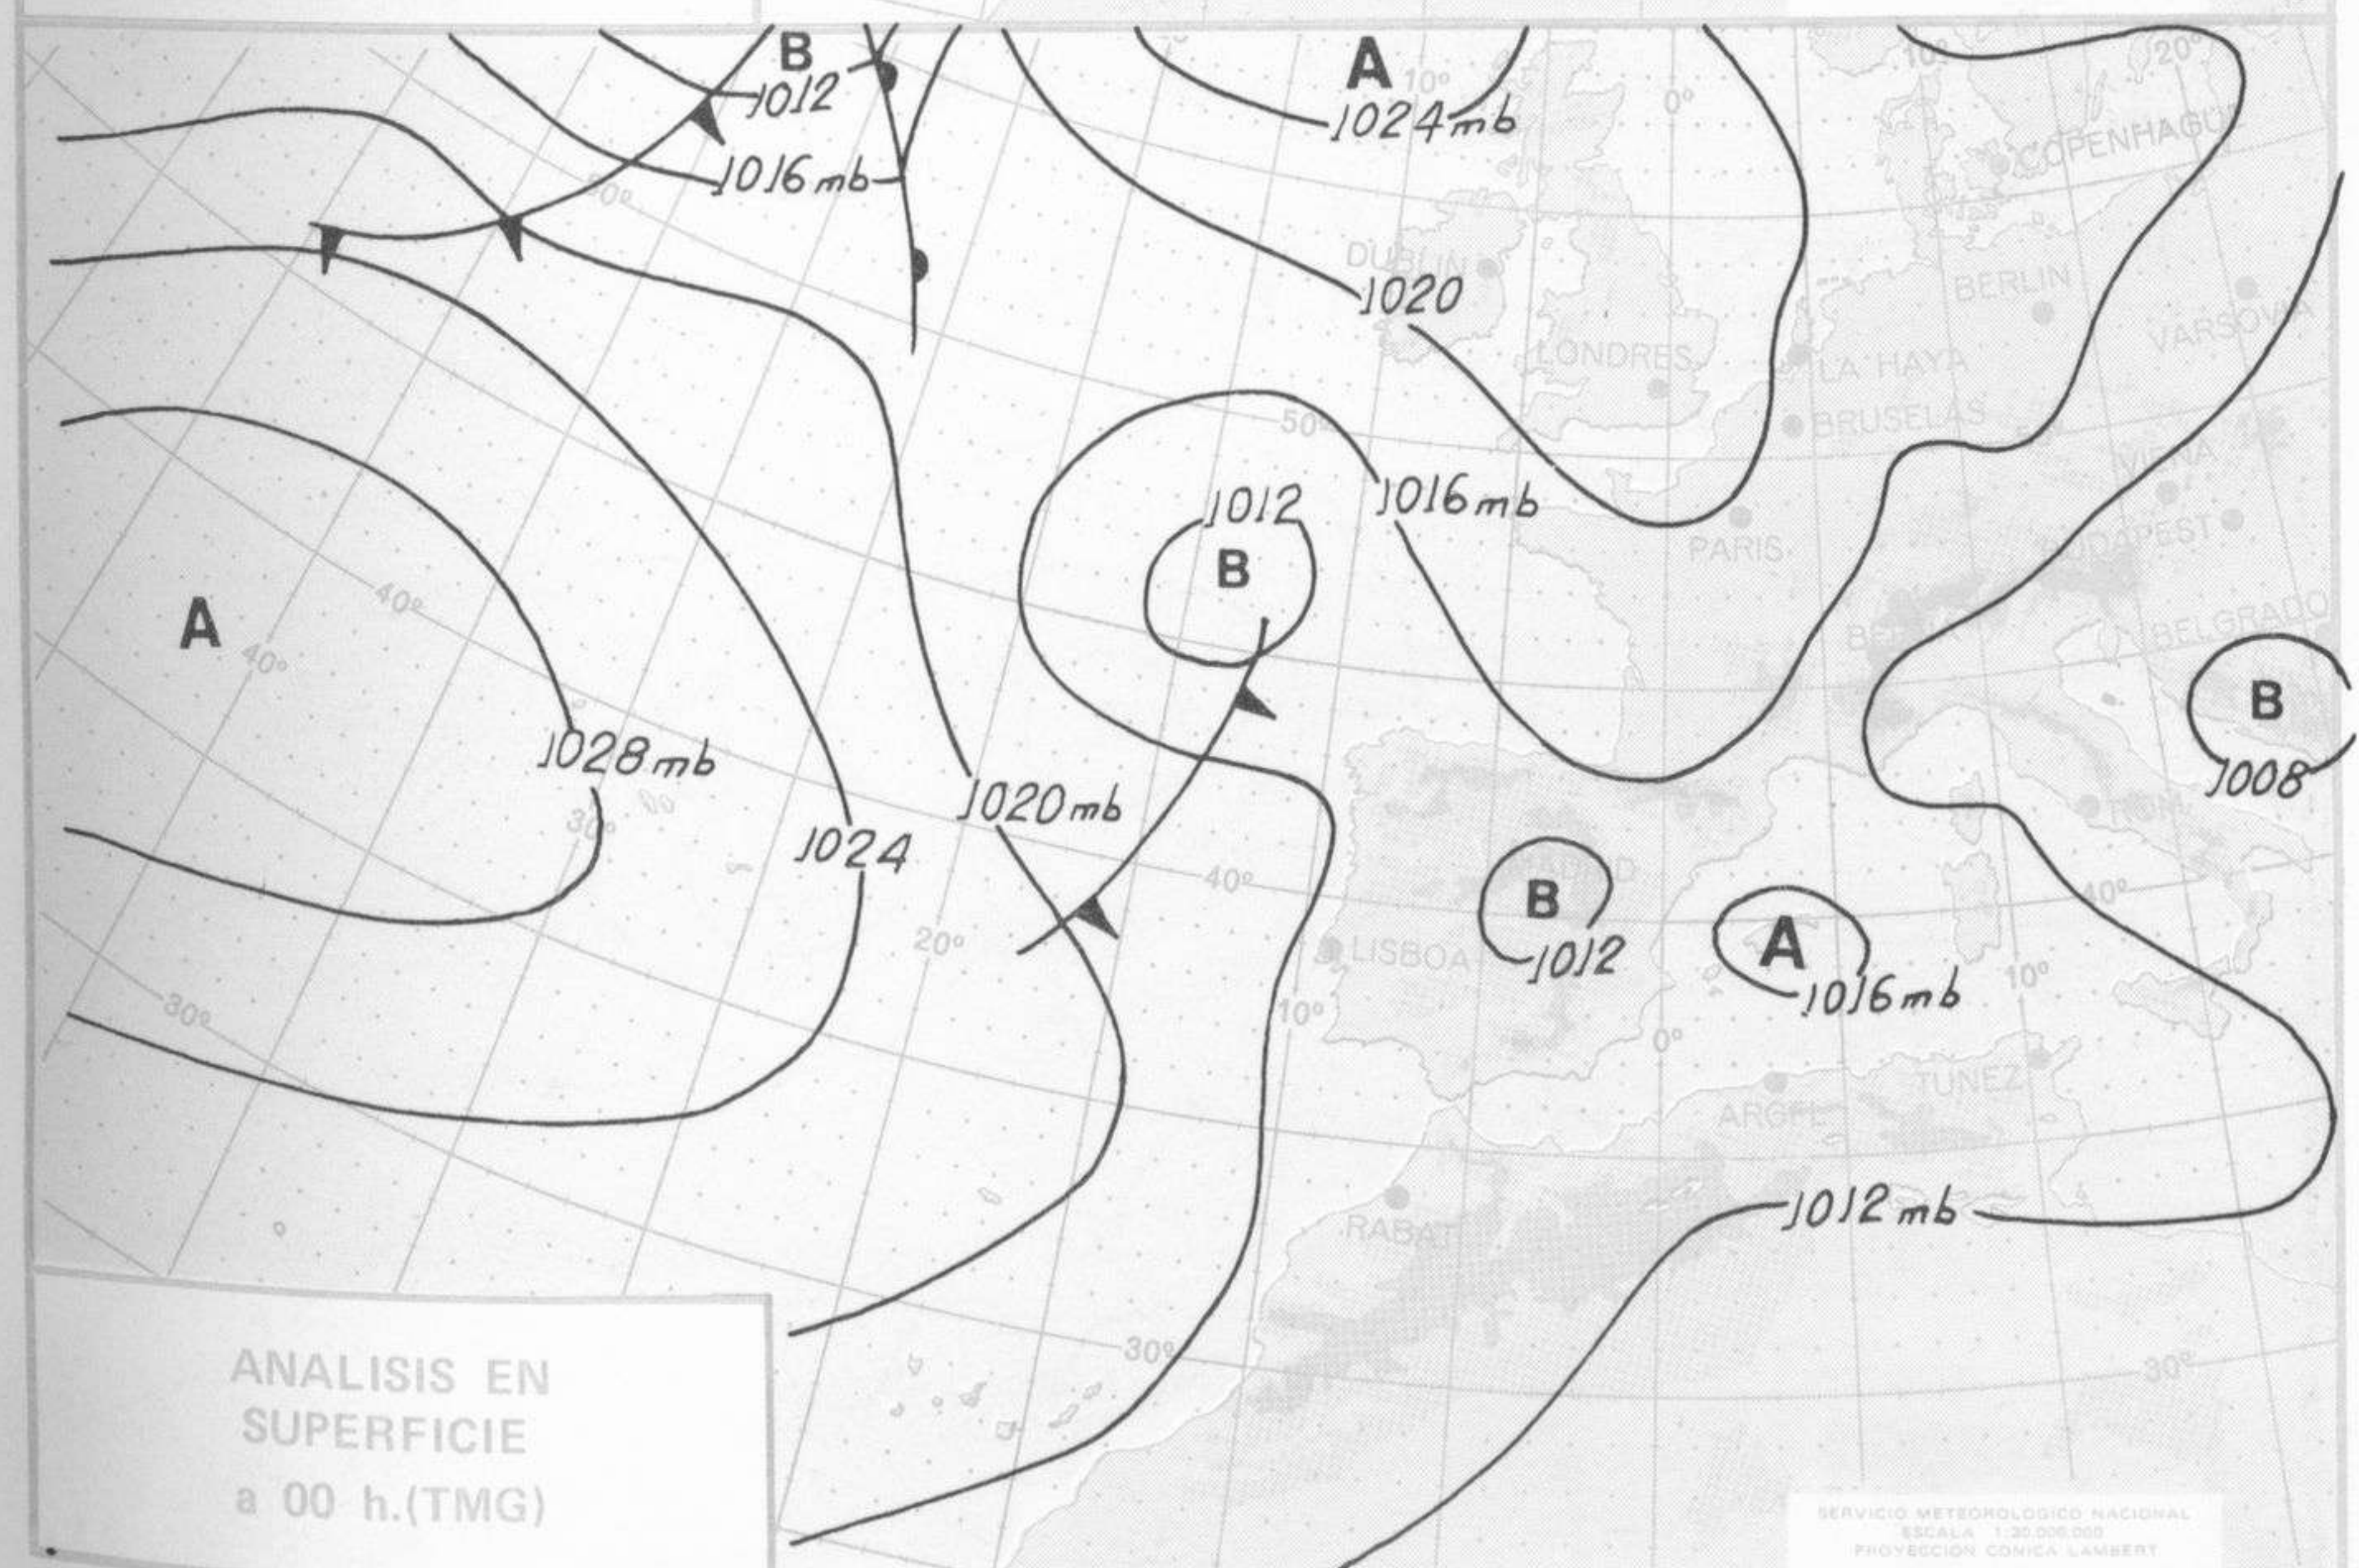

INFORMACION TECNICA DIARIA

Núm. 187

MADRID, DOMINGO 6 de JULIO de 1.975

Dirección postal: Centro de Análisis y Predicción (Ciudad Universitaria), Apartado 285 - Madrid - 3 - (España) - Teléfono: 244 35 00
Fonometeo local: teléfono 094 - Fonometeo España: teléfono 232 69 40 de Madrid