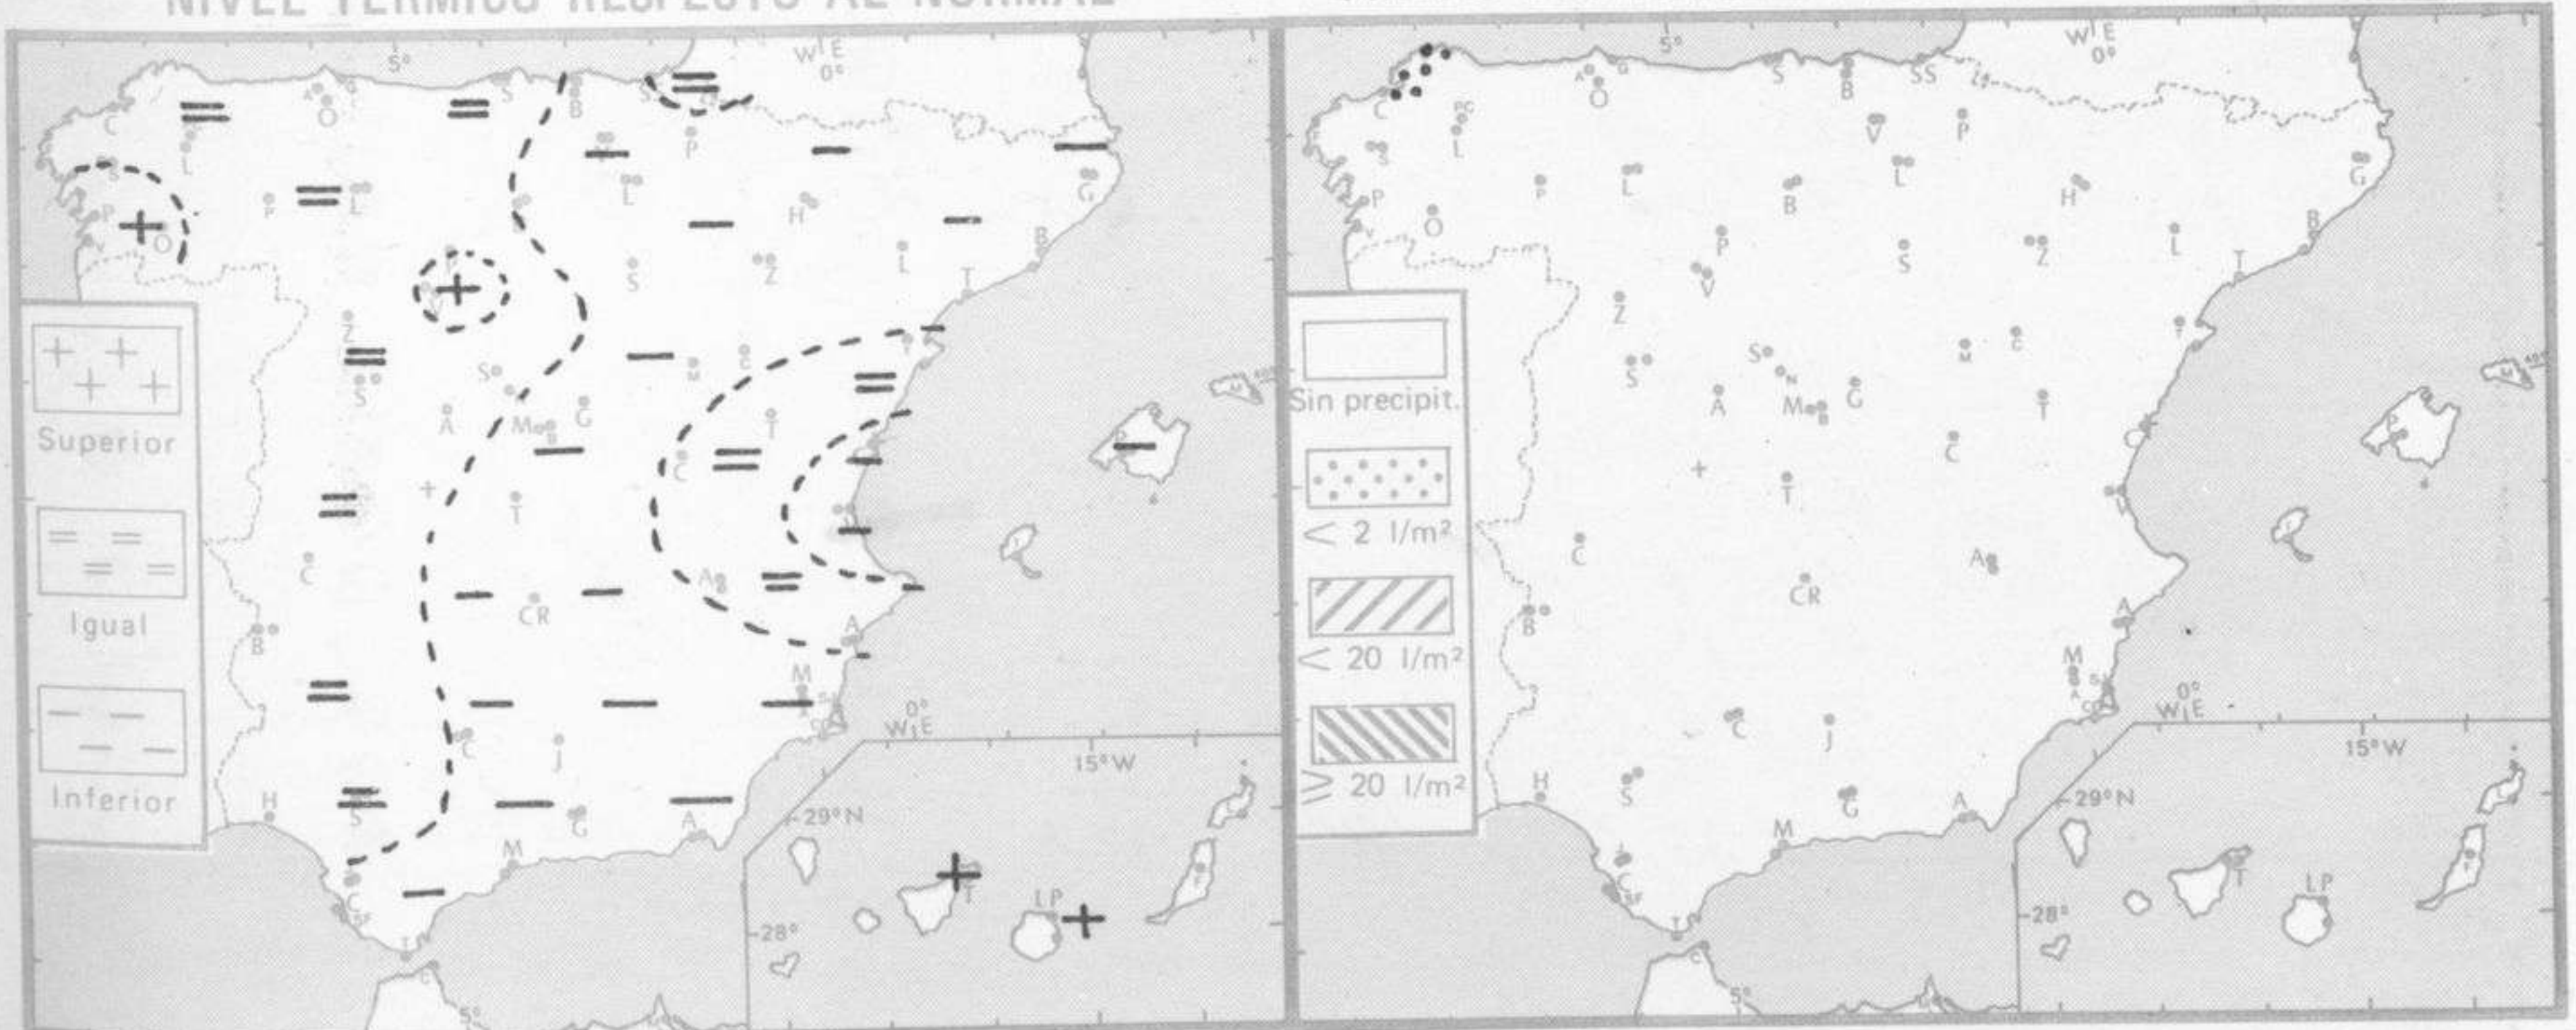

Vientos fuertes: Ayer se alcanzaron los 65 Kms. hora con viento del norte en Gran Canaria y Lanzarote.

Temperaturas destacables: Han sido superiores a las normales en Canarias, normales en la mitad occidental de la Península e inferiores a ellas en la mayor parte de las demás regiones. Las máximas de ayer fluctuaron entre los 36º en Córdoba y 19º en La Coruña y las mínimas de hoy entre 8º en Vitoria y 19º en Cádiz. En Canarias las extremas registradas fueron 33º y 22º.

PRONOSTICO PARA MAÑANA:

Nuboso con chubascos y alguna tormenta en Galicia, Cantábrico y puntos del Duero y sistema Central. Parcialmente nuboso en Centro y Ebro. Poco nuboso en las demás regiones. Ligero descenso de las temperaturas, especialmente en el cuadrante noroeste.

TENDENCIA PARA LOS DIAS 8 y 9
Día 8: Chubascos y tormentas en Galicia, Cantábrico, Pirineos, Duero y Cataluña. Parcialmente nuboso en Centro, Extremadura y Guadalquivir, con riesgo de algún chubasco.
Día 9: Nuboso con chubascos en las regiones mediterráneas.

NIVEL TERMICO RESPECTO AL NORMAL

AREAS CON PRECIPITACION (12 h. ayer a 12 h. hoy)