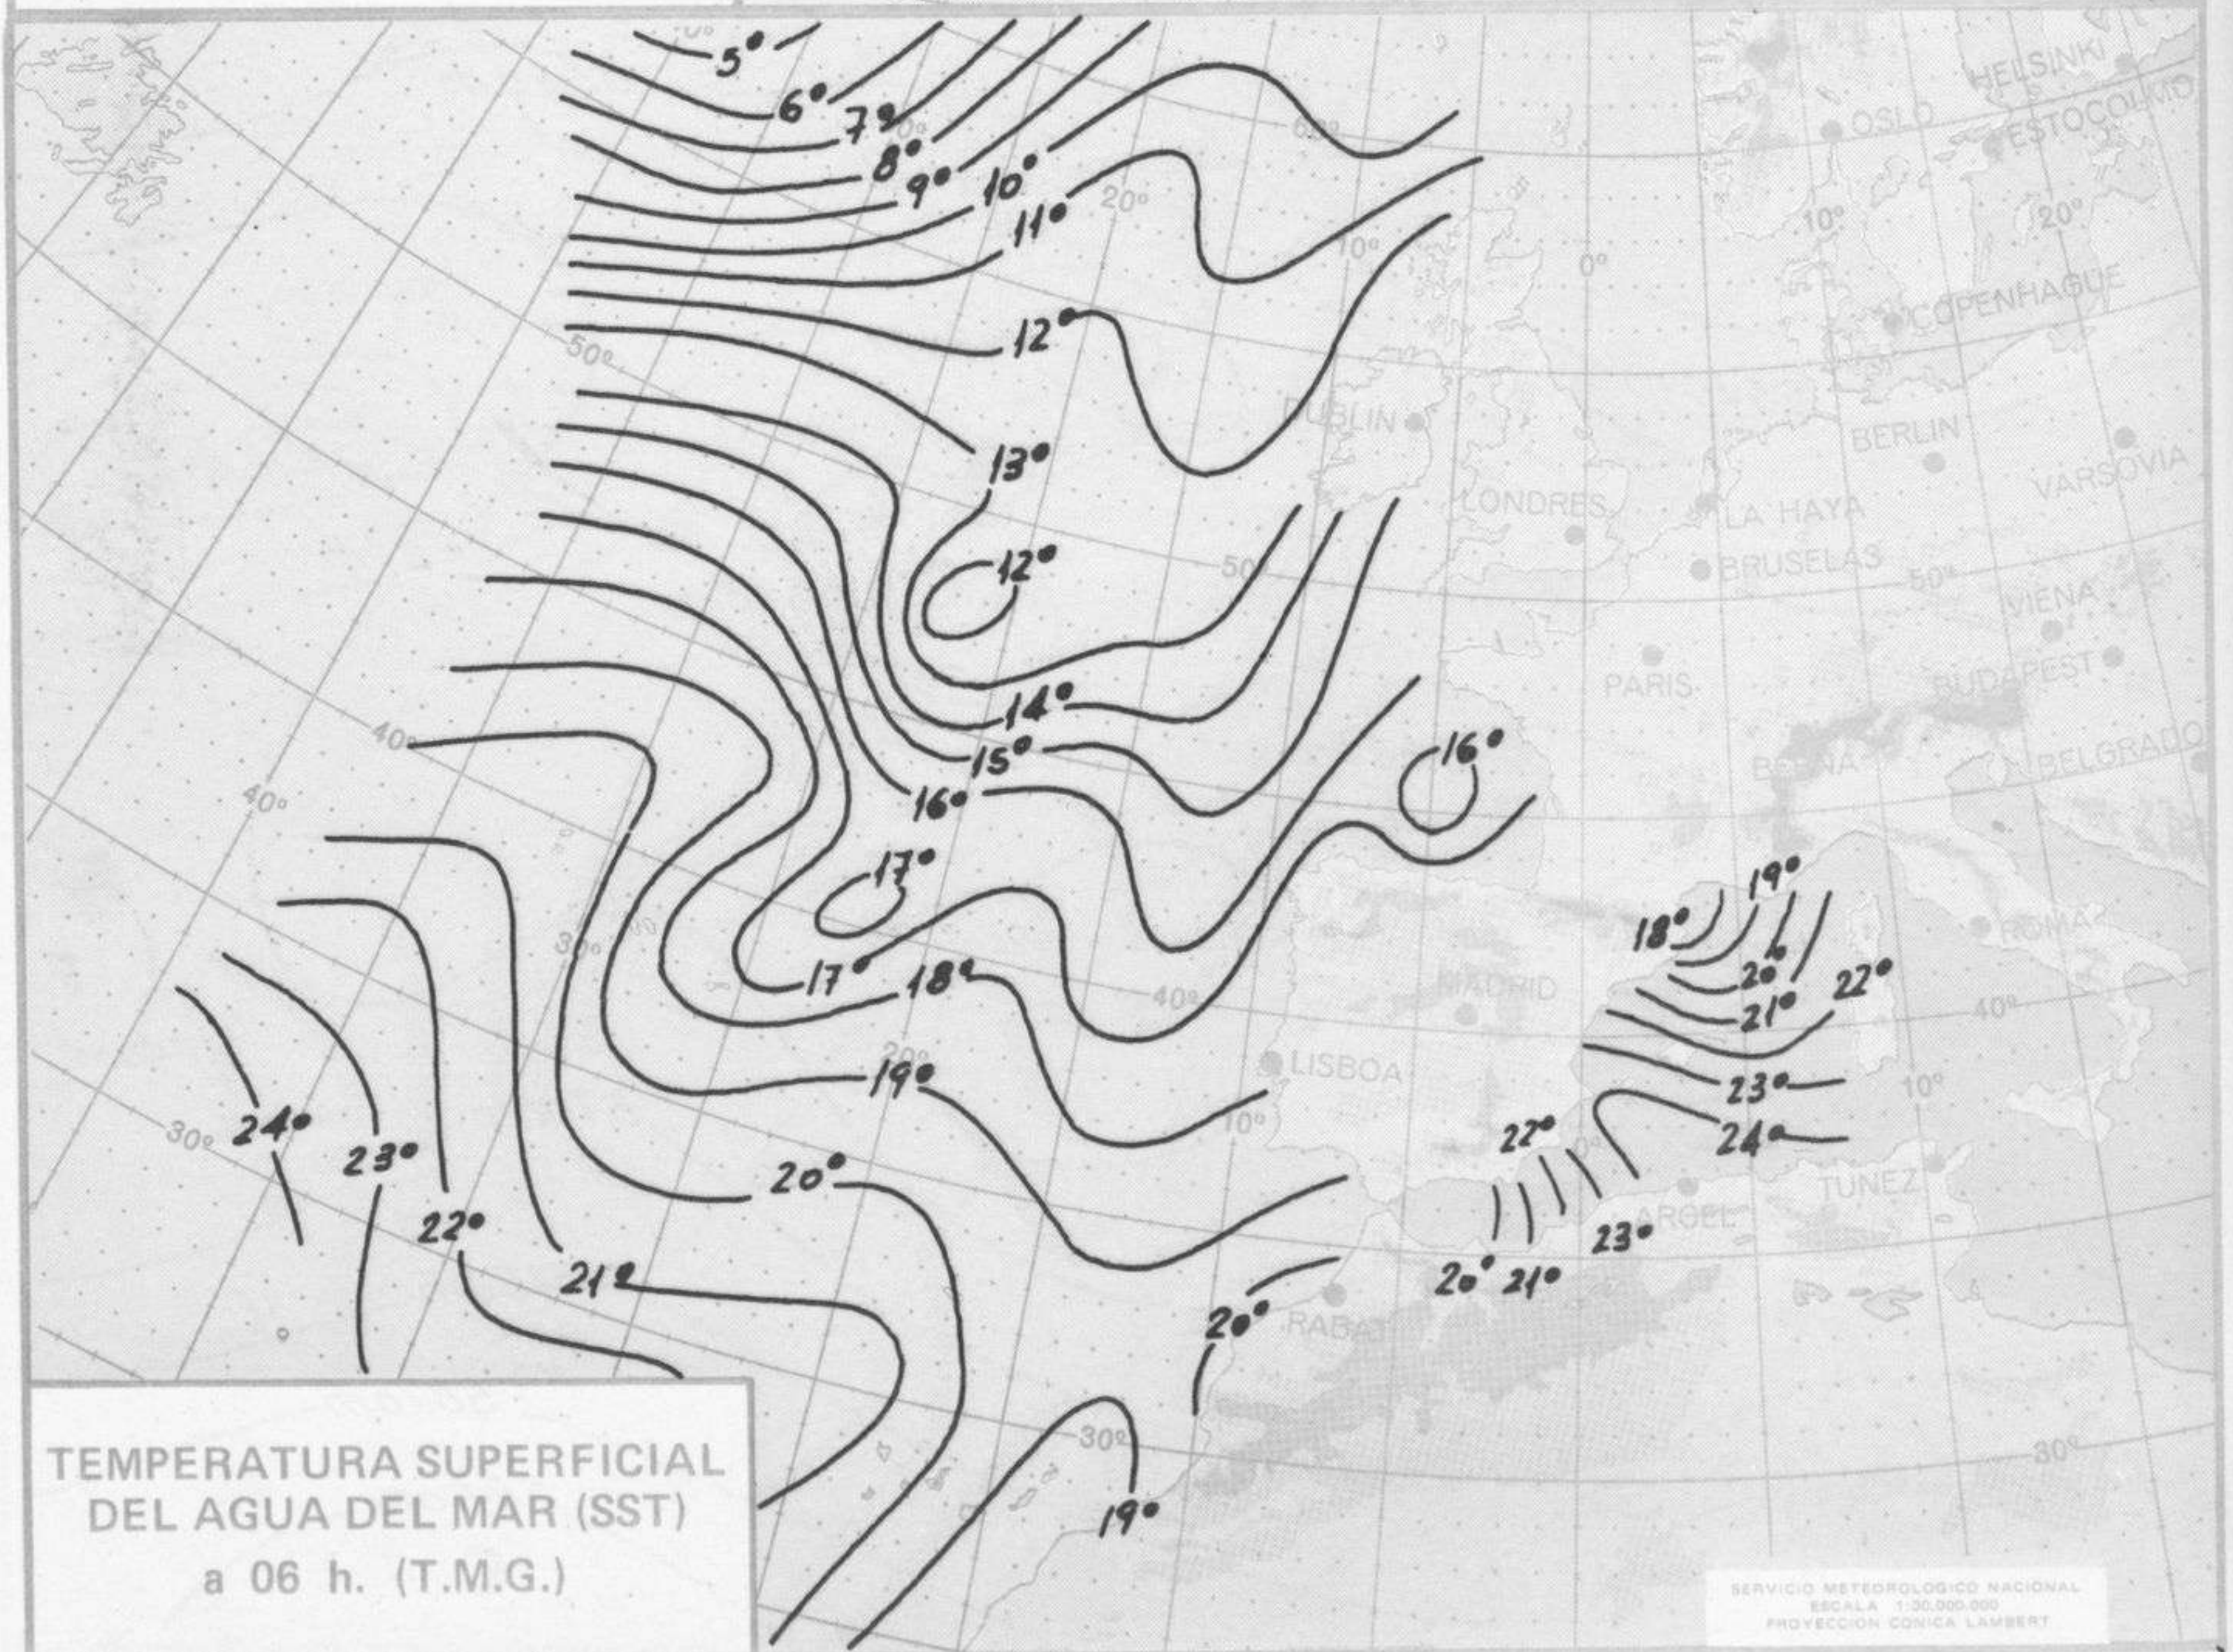

COMPLEMENTO A LA INFORMACION TECNICA DIARIA

Dirección postal: Centro de Análisis y Predicción (Ciudad Universitaria), Apartado 285 - Madrid - 3 - (España) - Teléfono: 244 35 00
Fonometeo local: teléfono 094 - Fonometeo España: teléfono 232 69 40 de Madrid

MADRID, Domingo 22 de JUNIO de 1.975

R A D I O S O N D E O S																									
Sondeos a 00 horas (T M G)										Sondeos a 12 horas (T M G)															
Presiones tipo						Puntos notables				Presiones tipo						Puntos notables									
PPP	hhh	TT	DD	dd	ff	PPP	TT	DD	PPP	TT	DD	PPP	hhh	TT	DD	dd	ff	PPP	TT	DD	PPP	TT	DD		
La Coruña 08.001	1000	185	14	42	35	08	1015	15	21	1000	182	17	56	04	12	1014	19	42	1000	182	17	56	04	12	
	850	1551	11	56	09	20	962	12	12	850	1558	12	60	09	21	1001	16	56	850	1558	12	60	09	21	
	700	3142	1	39	13	17	903	14	60	700	3154	2	74	10	13	972	19	59	700	3154	2	74	10	13	
	500	5760	-15	56	16	12	846	11	56	500	5790	-15	42	09	11	873	11	32	500	5790	-15	42	09	11	
	400	7410	-26	65	16	17	823	10	75	400						841	12	70	400						
	300	9420	-43	54	17	27	684	-1	22	300						704	2	74	300						
	250	10610	-55	57	16	23	612	-7	07	250						661	0	73	250						
	200	12030	-56		18	18	600	-7	77	200						636	-3	38	200						
	150	13890	-51		18	16	426	-23	74	150						615	-3	75	150						
	100	16510	-55		18	10	328	-39	46	100						525	-12	43	100						
	70						228	-58		70						500	-15	42	70						
50						179	-44	79	50									50							
30						136	-50		30									30							
20						114	-55		20									20							
Madrid / Barajas 08.221	1000	146					946	19	57	1000	148					947	23	62	1000	148					
	850	1540	14	58	10	04	941	20	58	850	1553	14	34	06	05	844	13	31	850	1553	14	34	06	05	
	700	3148	4	59	14	09	576	-7	59	700	3162	4	59	12	04	531	-8	74	700	3162	4	59	12	04	
	500	5810	-11	64	23	06	539	-7	61	500	5820	-12		22	08	215	-59		500	5820	-12		22	08	
	400	7480	-24		27	12	446	-17	69	400	7490	-26		20	12	176	-52		400	7490	-26		20	12	
	300	9510	-42		26	15	346	-33		300	9510	-42		21	22	100	-56		300	9510	-42		21	22	
	250	10720	-52		26	18	197	-65		250	10230	xx							250	10230	xx				
	200	12120	-64		25	24	179	-55		200									200						
	150	13950	-54		23	20	134	-53		150									150						
	100	16550	-55		22	10	100	-55		100									100						
	70									70									70						
50									50									50							
30									30									30							
20									20									20							
Palma de Mallorca / Bon Bonet 08.302	1000	165	19	31	00	00	1014	18	14	1000	176	24	62	00	00	1014	25	62	1000	176	24	62	00	00	
	850	1549	12	45	00	00	988	19	56	850	1571	14	56	02	02	935	18	58	850	1571	14	56	02	02	
	700	3315	2	21	27	08	753	7	39	700	3179	4	59	34	10	927	19	68	700	3179	4	59	34	10	
	500	5780	-15		28	17	625	-6	00	500	5850	-10		27	19	839	15	50	500	5850	-10		27	19	
	400	7430	-27		28	29	551	-9	59	400	7530	-24		27	31	682	3	60	400	7530	-24		27	31	
	300	9440	-42		33	23	276	-46		300	9570	-40		27	48	623	0	71	300	9570	-40		27	48	
	250	10660	-47		33	23	168	-52		250	10790	-49		26	62	544	-5		250	10790	-49		26	62	
	200	12120	-50		26	47	138	-50		200	12230	-52		26	78	220	-56		200	12230	-52		26	78	
	150	14000	-52		24	27	121	-55		150	14090	-53		25	39	186	-51		150	14090	-53		25	39	
	100									100	16680	-57		25	19	65	-60		100	16680	-57		25	19	
	70									70									70						
50									50									50							
30									30									30							
20									20									20							
Santa Cruz de Tenerife 60.020	1000	205	18	57	28	14	1020	19	57	1000	198	22	60	02	08	1019	24	62	1000	198	22	60	02	08	
	850	1584	15				908	13	37	850	1574	11	56	35	14	876	11	30	850	1574	11	56	35	14	

V I E N T O E N A L T I T U D																
Estación	Tipo de Sonda	Indicativo	dia/hora	Tierra dd ff	1.000m. dd ff	1.500m. dd ff	2.000m. dd ff	3.000m. dd ff	4.000m. dd ff	5.500m. dd ff	7.000m. dd ff	9.000m. dd ff	10.500m. dd ff	12.000m. dd ff	13.500m. dd ff	16.000m. dd ff