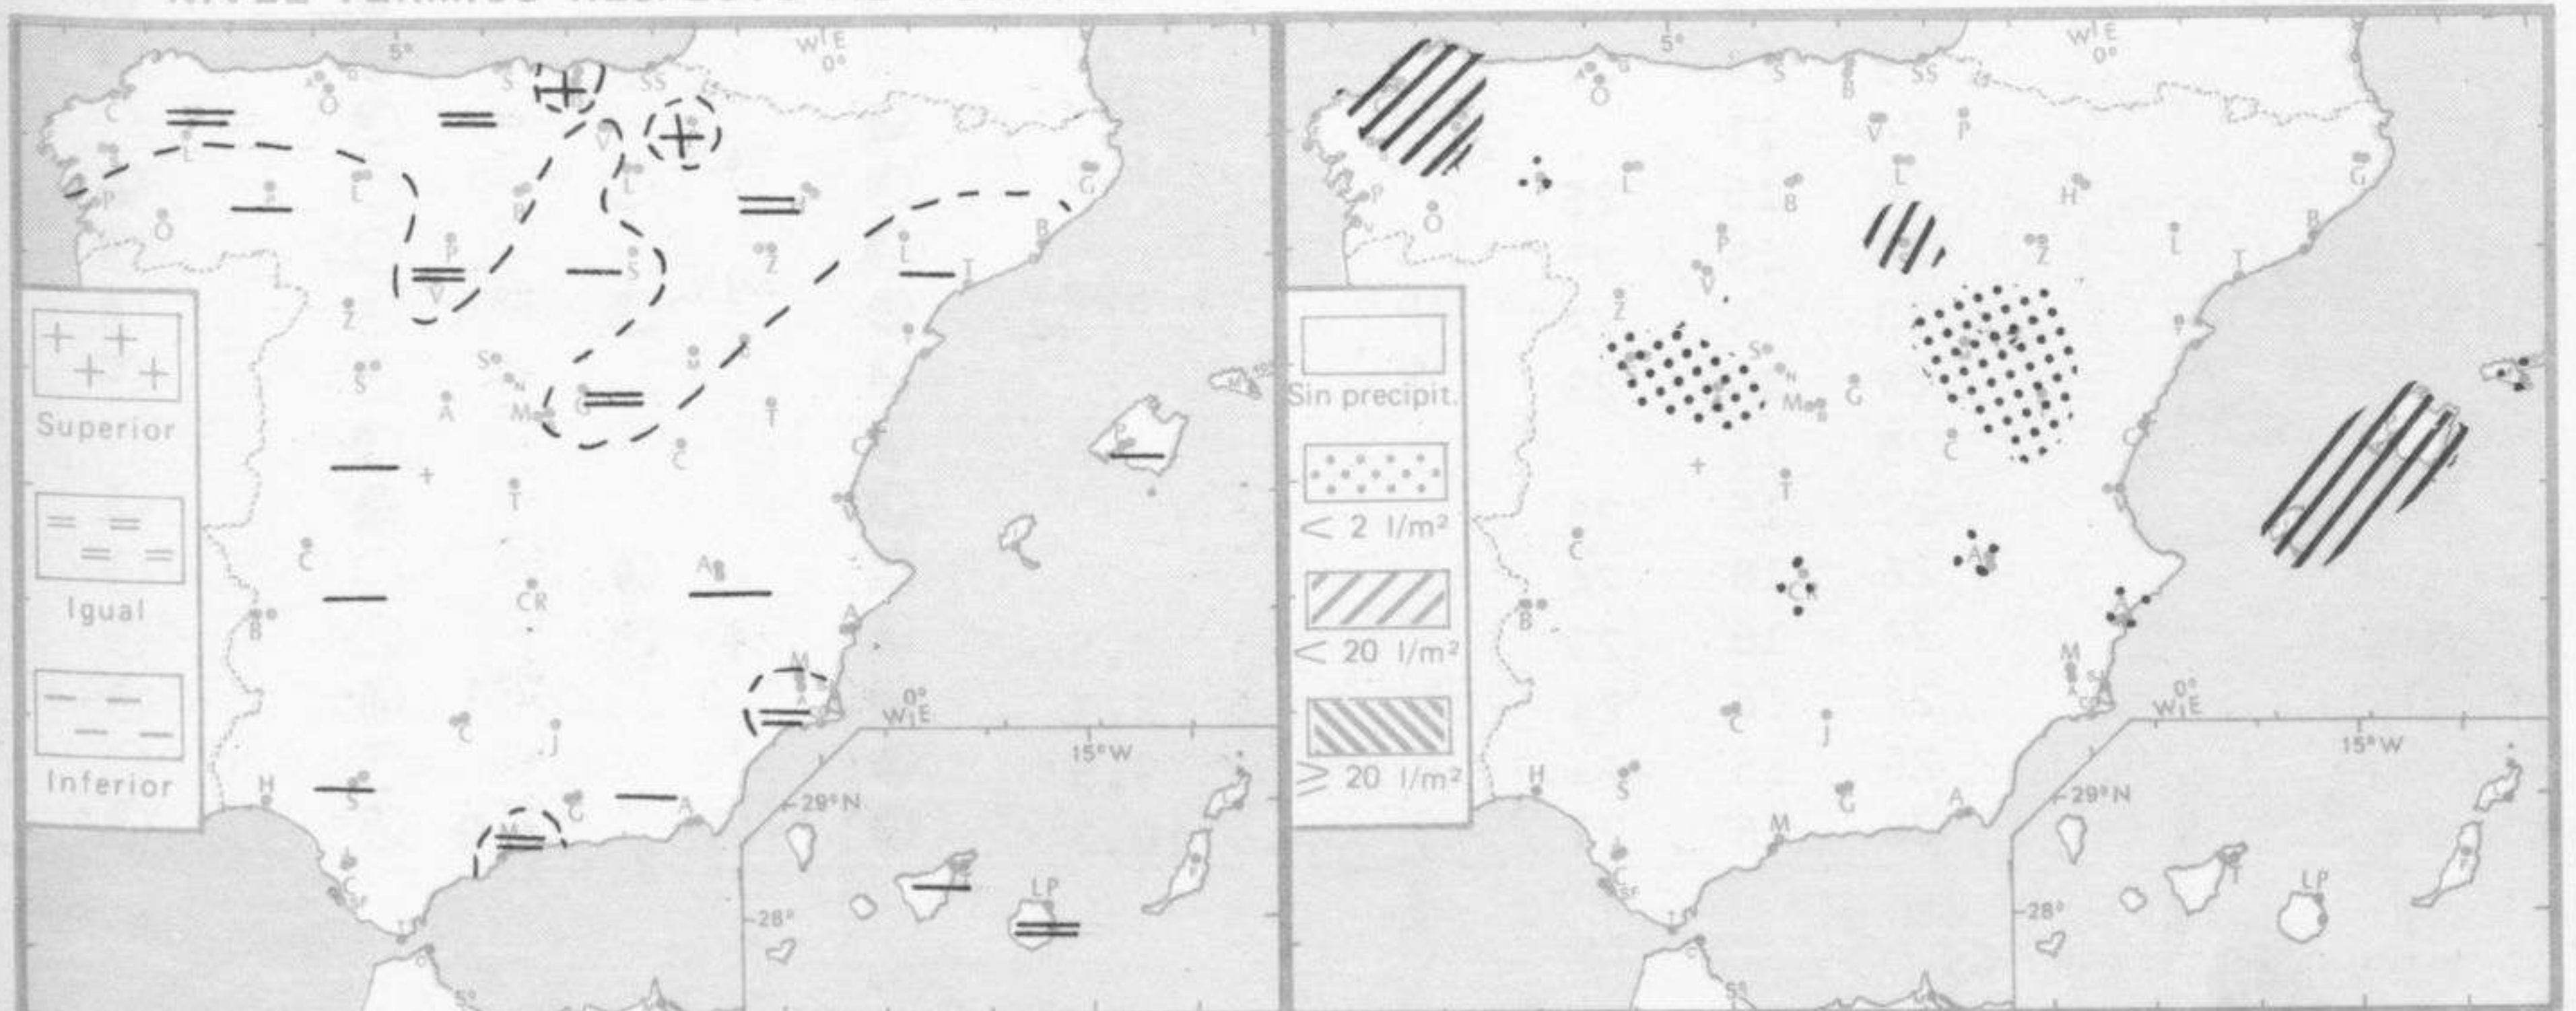

Vientos fuertes: No se han registrado.

Temperaturas destacables: Han sido bajas en los dos tercios meridionales de la Península, en Baleares y Canarias y normales en el tercio norte de España. Ayer la máxima fué de 30º en Zaragoza y Murcia y las mínimas de hoy 9º en León, Soria y Vitoria y 10º en Teruel las más bajas y 18º en Barcelona, Cádiz y capitales canarias las más altas. A las 12 horas de hoy la temperatura más alta la registraba Murcia con 29º y la más baja Coruña y San Sebastián con 19º.

PRONOSTICO PARA MAÑANA:

Bancos de nubes bajas en el litoral cantábrico. Formación de nubes por la tarde en Andalucía occidental, Extremadura, Duero y puntos del Centro, con pequeño riesgo de algún núcleo tormentoso. En Canarias, nuboso en las laderas norte. En Baleares desarrollos nubosos aislados. En las demás regiones despejado o poco nuboso. Ligero descenso de las temperaturas.

TENDENCIA PARA LOS DIAS 24 y 25

Día 24: Nuboso en el litoral mediterráneo y golfo de Cádiz. En las demás regiones despejado o poco nuboso. Temperaturas en alza.

Día 25; Generalmente poca nubosidad de evolución diurna o despejado.

NIVEL TERMICO RESPECTO AL NORMAL

AREAS CON PRECIPITACION (12 h. ayer a 12 h. hoy)