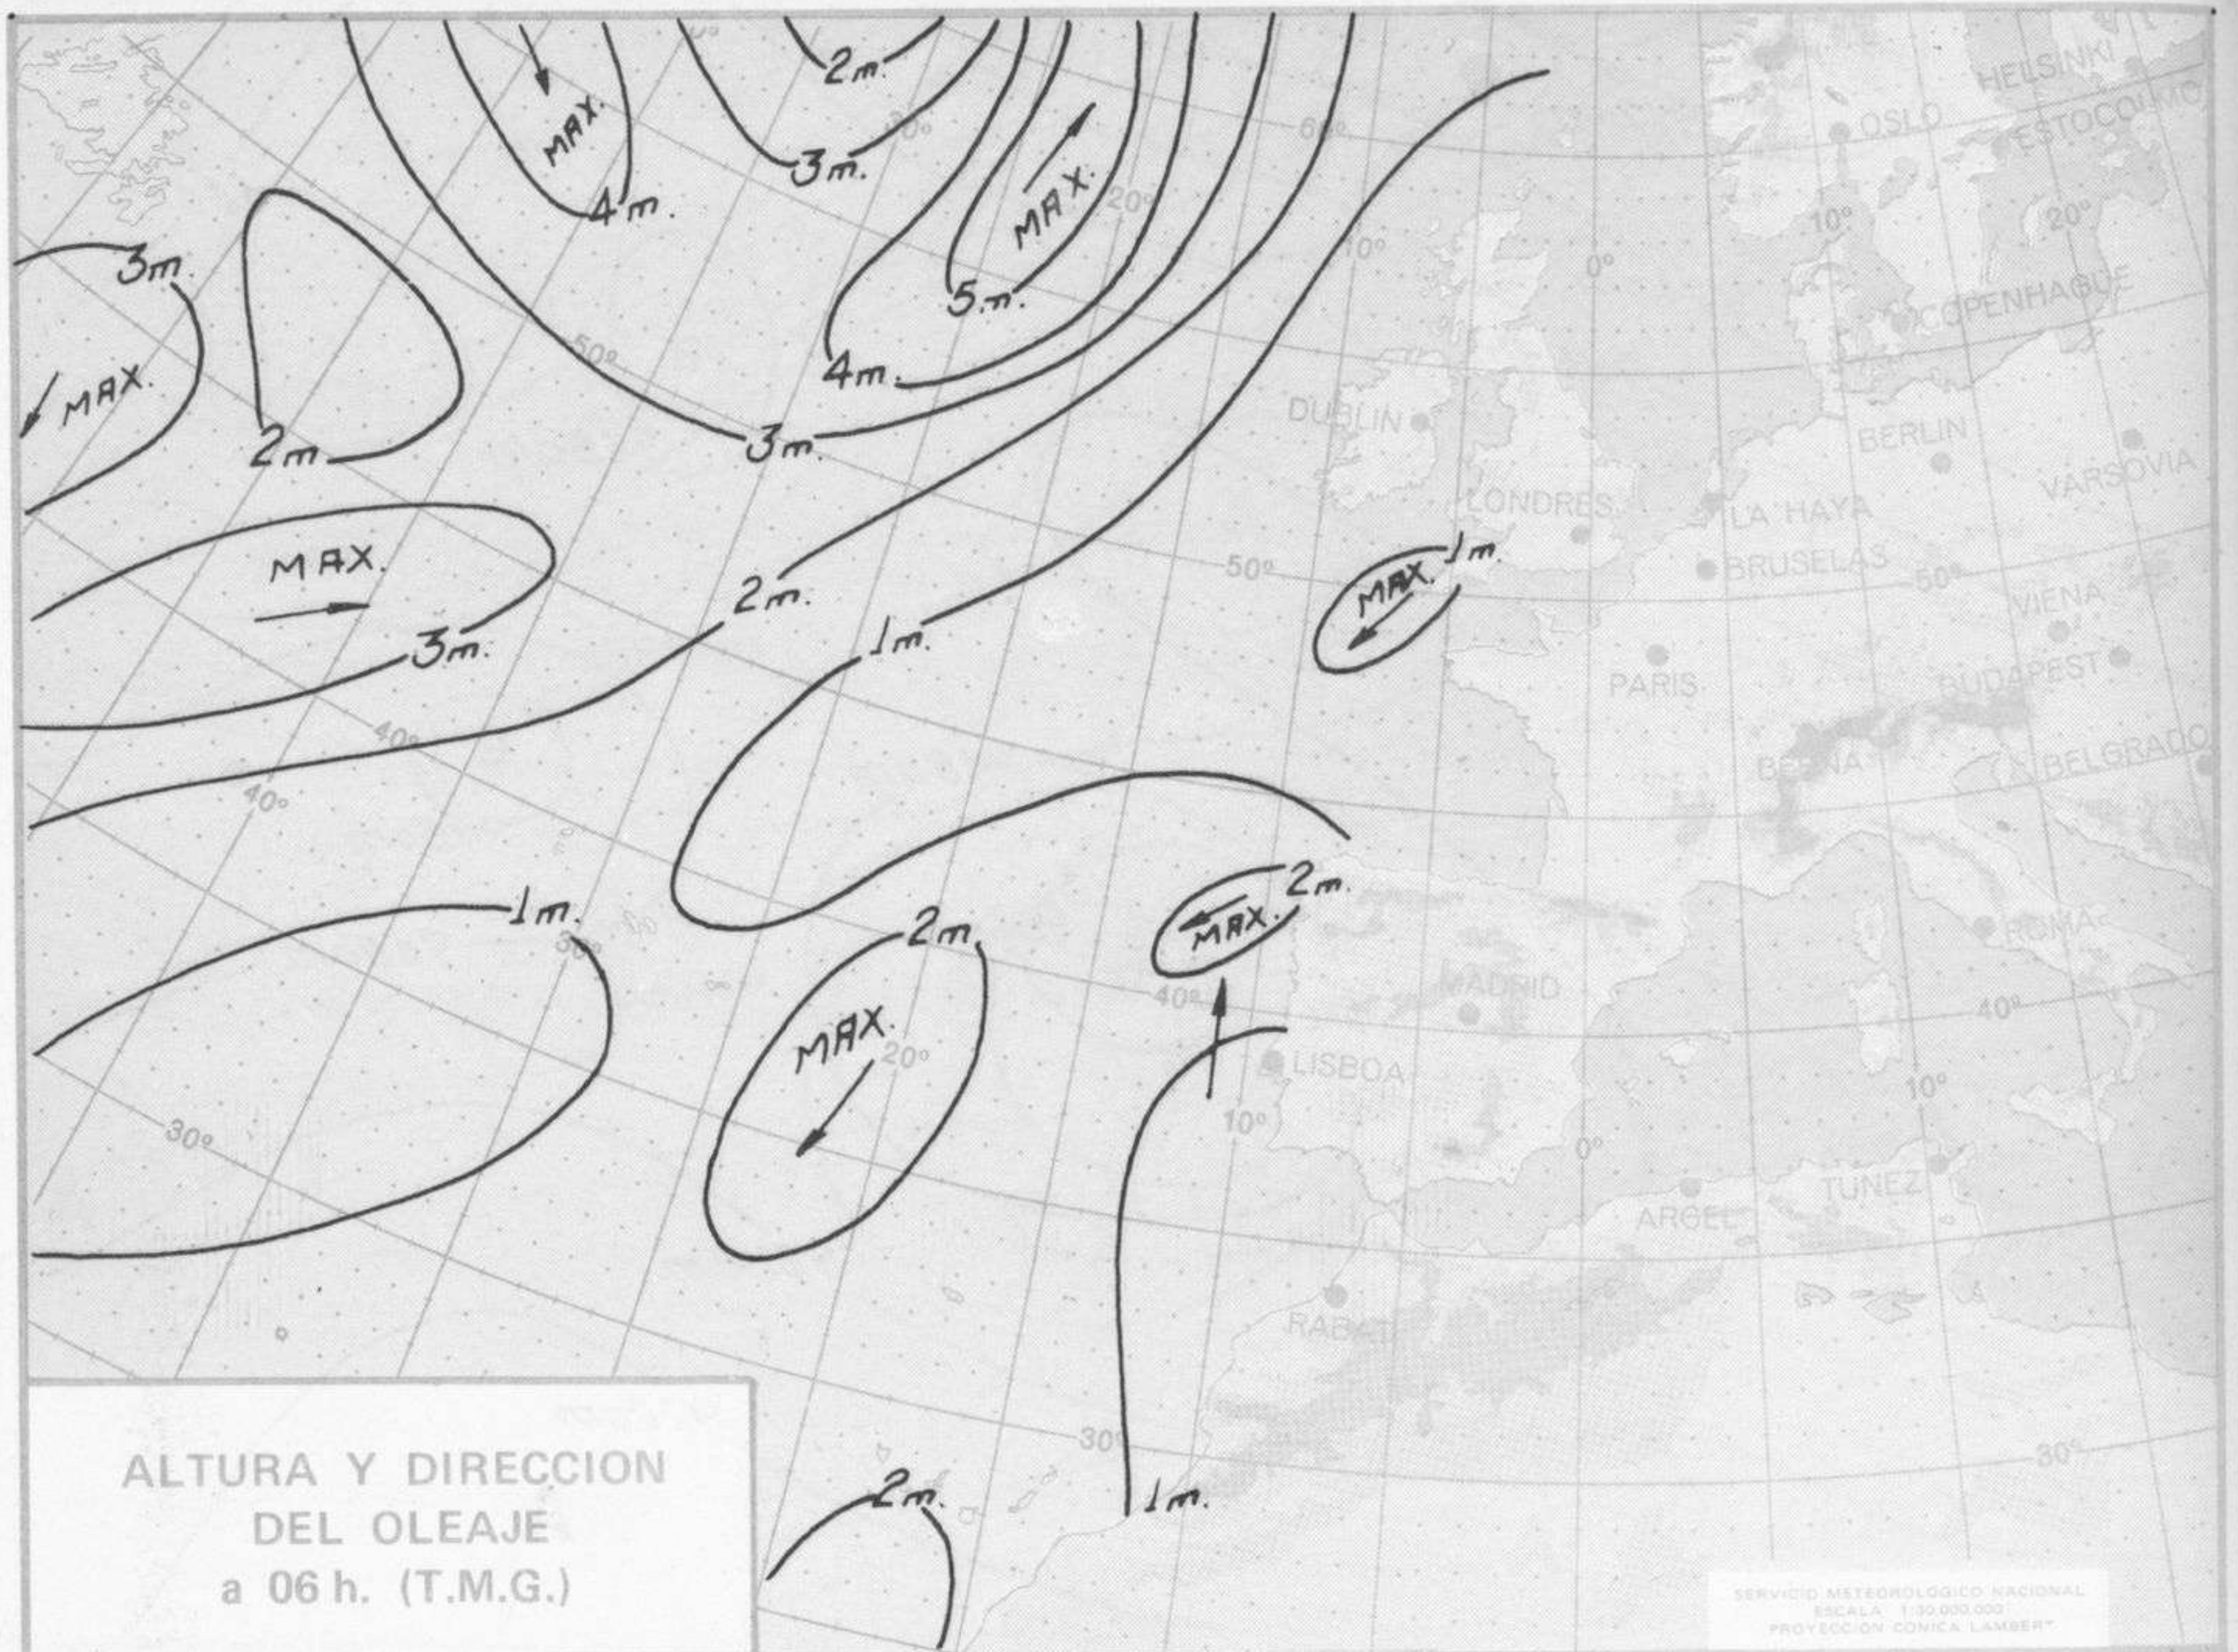

COMPLEMENTO A LA INFORMACION TECNICA DIARIA

Dirección postal: Centro de Análisis y Predicción (Ciudad Universitaria), Apartado 285 - Madrid - 3 - (España) - Teléfono: 244 35 00
Fonometeo local: teléfono 094 - Fonometeo España: teléfono 232 69 40 de Madrid

MADRID, Domingo 22 de JUNIO de 1.975

R A D I O S O N D E O S																									
Sondeos a 00 horas (T M G)										Sondeos a 12 horas (T M G)															
Presiones tipo						Puntos notables				Presiones tipo						Puntos notables									
PPP	hhh	TT	DD	dd	ff	PPP	TT	DD	PPP	TT	DD	PPP	hhh	TT	DD	dd	ff	PPP	TT	DD	PPP	TT	DD		
La Coruña 08.001	1000	185	14	42	35	08	1015	15	21	1000	182	17	56	04	12	1014	19	42	1000	182	17	56	04	12	
	850	1551	11	56	09	20	962	12	12	850	1558	12	60	09	21	1001	16	56	850	1558	12	60	09	21	
	700	3142	1	39	13	17	903	14	60	700	3154	2	74	10	13	972	19	59	700	3154	2	74	10	13	
	500	5760	-15	56	16	12	846	11	56	500	5790	-15	42	09	11	873	11	32	500	5790	-15	42	09	11	
	400	7410	-26	65	16	17	823	10	75	400						841	12	70	400						
	300	9420	-43	54	17	27	684	-1	22	300						704	2	74	300						
	250	10610	-55	57	16	23	612	-7	07	250						661	0	73	250						
	200	12030	-56		18	18	600	-7	77	200						636	-3	38	200						
	150	13890	-51		18	16	426	-23	74	150						615	-3	75	150						
	100	16510	-55		18	10	328	-39	46	100						525	-12	43	100						
	70						228	-58		70						500	-15	42	70						
50						179	-44	79	50									50							
30						136	-50		30									30							
20						114	-55		20									20							
Madrid / Barajas 08.221	1000	146					946	19	57	1000	148					947	23	62	1000	148					
	850	1540	14	58	10	04	941	20	58	850	1553	14	34	06	05	844	13	31	850	1553	14	34	06	05	
	700	3148	4	59	14	09	576	-7	59	700	3162	4	59	12	04	531	-8	74	700	3162	4	59	12	04	
	500	5810	-11	64	23	06	539	-7	61	500	5820	-12		22	08	215	-59		500	5820	-12		22	08	
	400	7480	-24		27	12	446	-17	69	400	7490	-26		20	12	176	-52		400	7490	-26		20	12	
	300	9510	-42		26	15	346	-33		300	9510	-42		21	22	100	-56		300	9510	-42		21	22	
	250	10720	-52		26	18	197	-65		250	10230	xx							250	10230	xx				
	200	12120	-64		25	24	179	-55		200									200						
	150	13950	-54		23	20	134	-53		150									150						
	100	16550	-55		22	10	100	-55		100									100						
	70									70									70						
50									50									50							
30									30									30							
20									20									20							
Palma de Mallorca / Bon Bonet 08.302	1000	165	19	31	00	00	1014	18	14	1000	176	24	62	00	00	1014	25	62	1000	176	24	62	00	00	
	850	1549	12	45	00	00	988	19	56	850	1571	14	56	02	02	935	18	58	850	1571	14	56	02	02	
	700	3315	2	21	27	08	753	7	39	700	3179	4	59	34	10	927	19	68	700	3179	4	59	34	10	
	500	5780	-15		28	17	625	-6	00	500	5850	-10		27	19	839	15	50	500	5850	-10		27	19	
	400	7430	-27		28	29	551	-9	59	400	7530	-24		27	31	682	3	60	400	7530	-24		27	31	
	300	9440	-42		33	23	276	-46		300	9570	-40		27	48	623	0	71	300	9570	-40		27	48	
	250	10660	-47		33	23	168	-52		250	10790	-49		26	62	544	-5		250	10790	-49		26	62	
	200	12120	-50		26	47	138	-50		200	12230	-52		26	78	220	-56		200	12230	-52		26	78	
	150	14000	-52		24	27	121	-55		150	14090	-53		25	39	186	-51		150	14090	-53		25	39	
	100									100	16680	-57		25	19	65	-60		100	16680	-57		25	19	
	70									70									70						
50									50									50							
30									30									30							
20									20									20							
Santa Cruz de Tenerife 60.020	1000	205	18	57	28	14	1020	19	57	1000	198	22	60	02	08	1019	24	62	1000	198	22	60	02	08	
	850	1584	15				908	13	37	850	1574	11	56	35	14	876	11	30	850	1574	11	56	35	14	

V I E N T O E N A L T I T U D																
Estación	Tipo de Sonda	Indicativo	dia/hora	Tierra dd ff	1.000m. dd ff	1.500m. dd ff	2.000m. dd ff	3.000m. dd ff	4.000m. dd ff	5.500m. dd ff	7.000m. dd ff	9.000m. dd ff	10.500m. dd ff	12.000m. dd ff	13.500m. dd ff	16.000m. dd ff