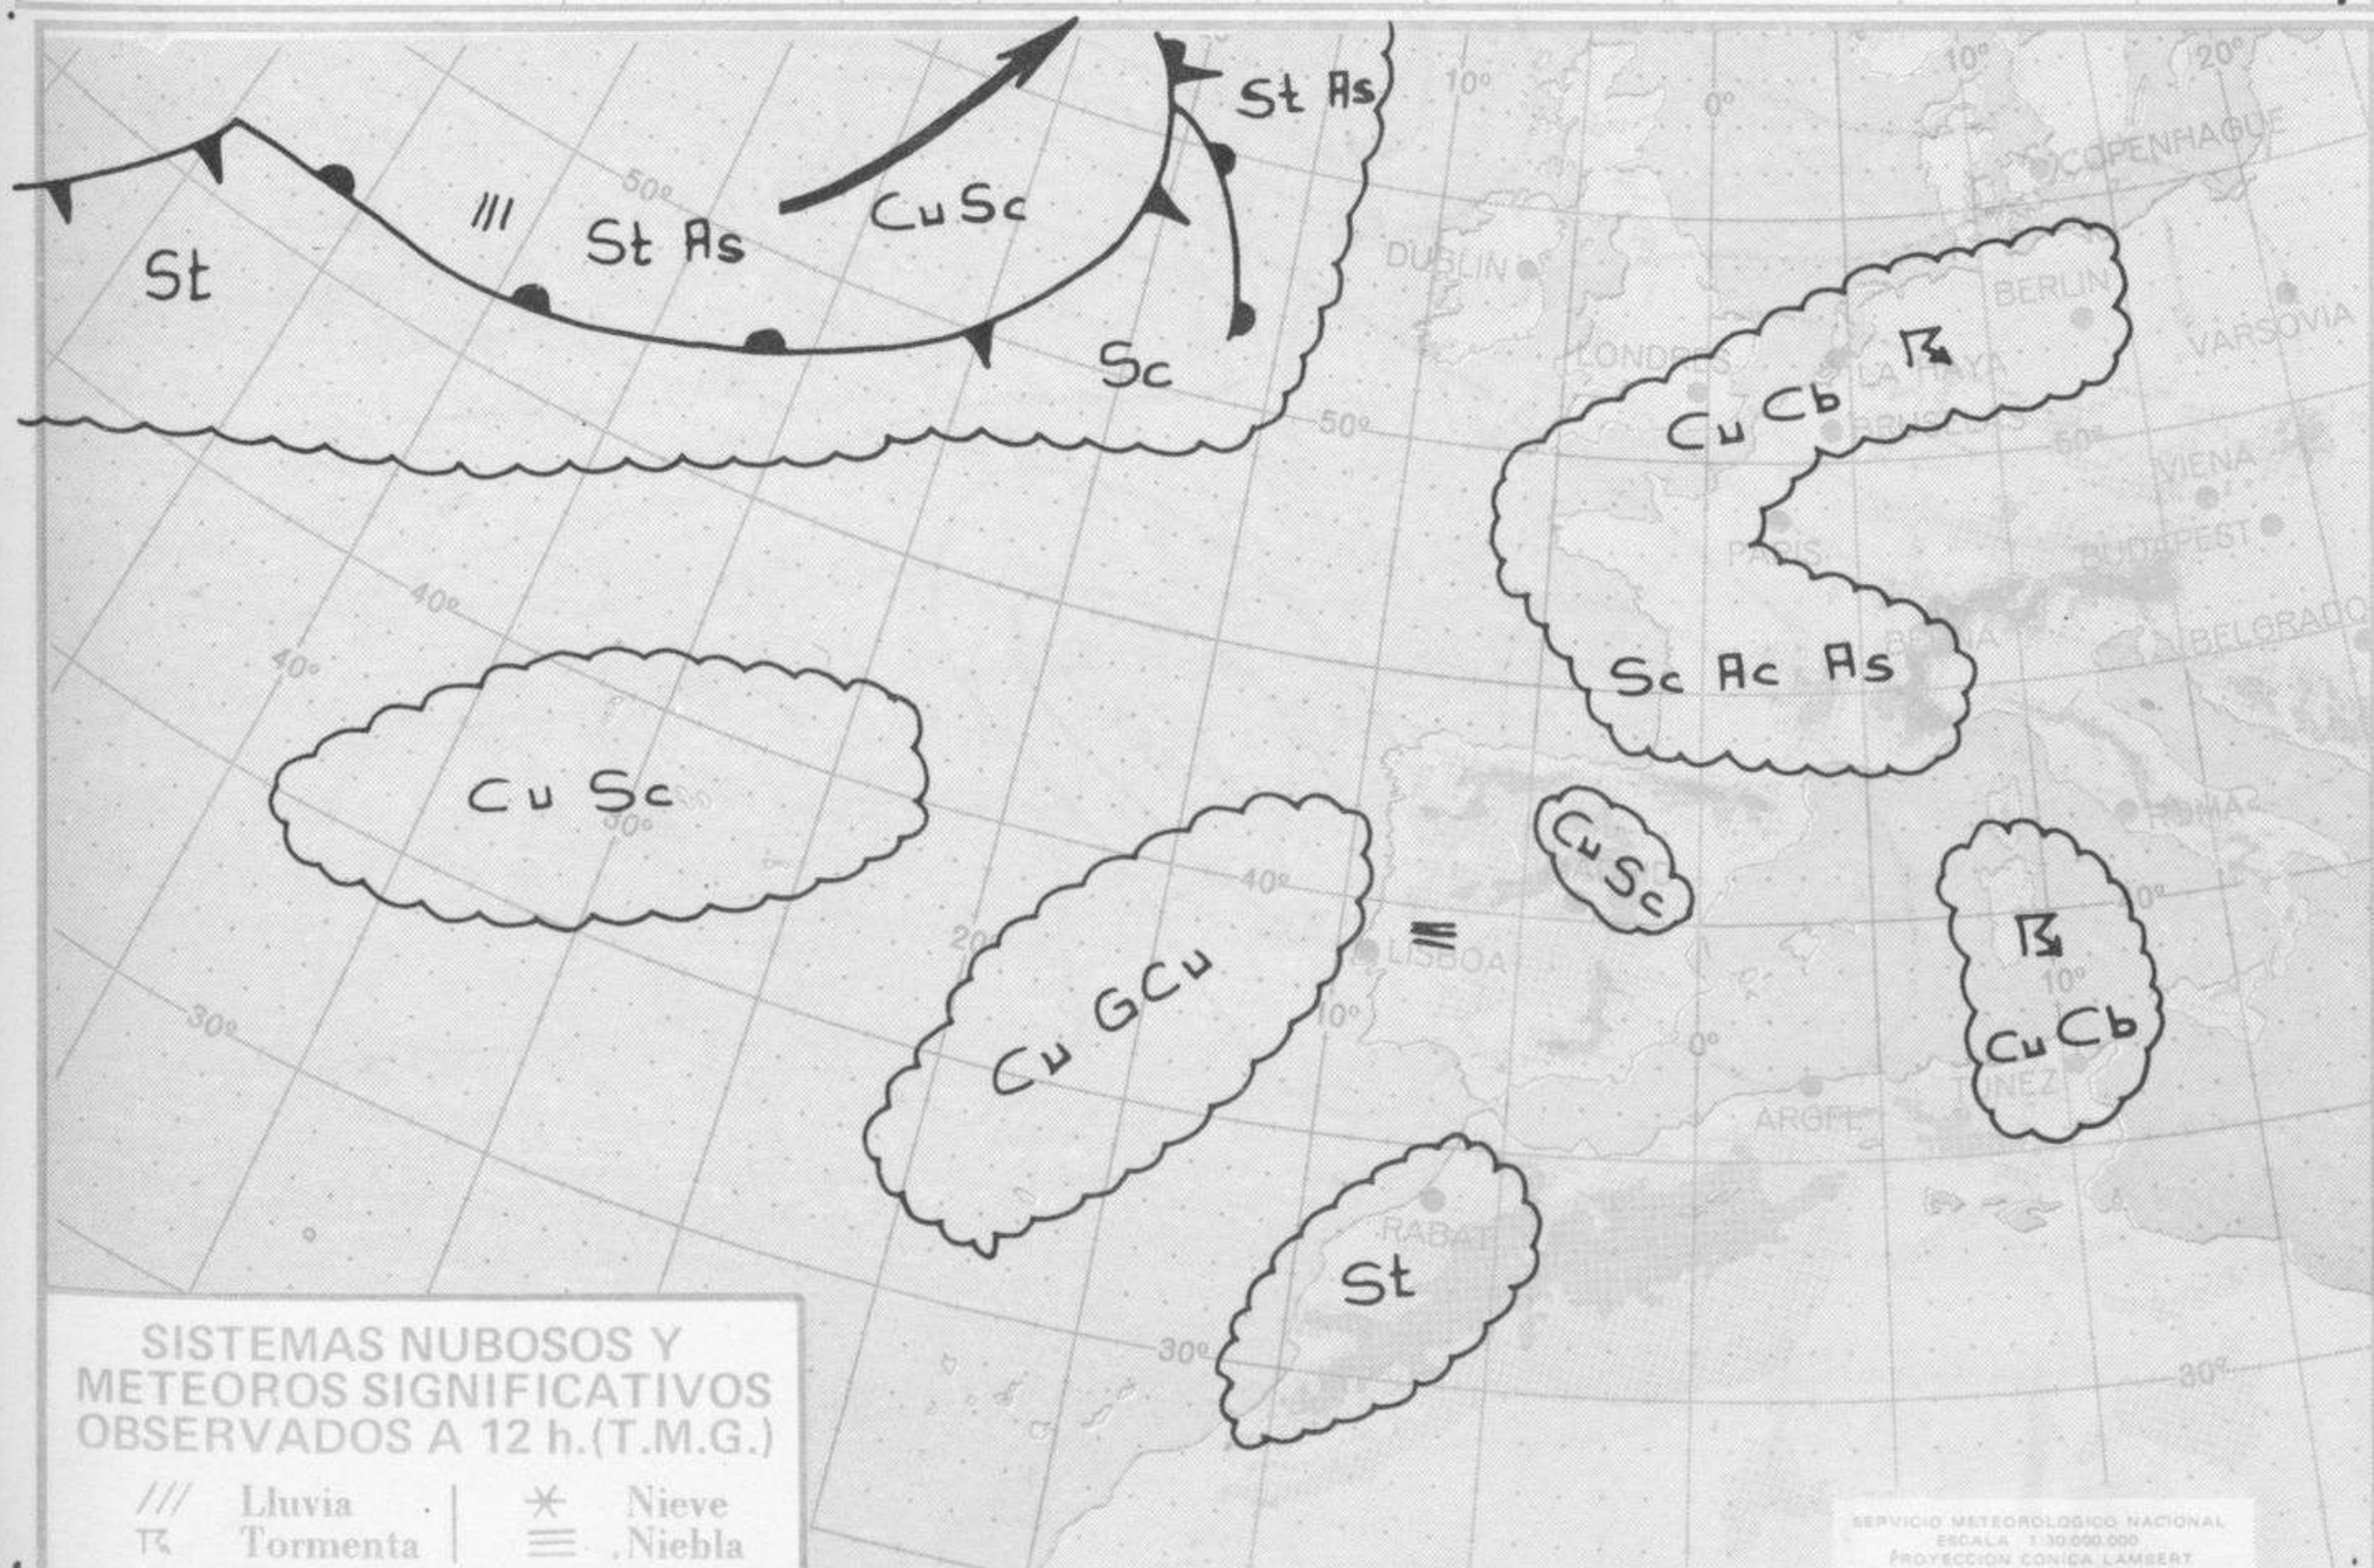

Estaciones	Temperaturas (°C)			Precipitación (l/m²)		Horas de sol ayer	Meteoros significativos			
	Máxima de ayer	Mínima de hoy	12 horas de hoy	06 ayer a 06 hoy	Hoy 06-12		18 horas de ayer	00 horas de hoy	06 horas de hoy	12 horas de hoy
Castellón de la Plana	26	18				8.0	☉		☉	
Valencia (A)	27	16	27			5.6	☉	☉	☉	☉
Valencia	26	17				8.0	☉		☉	
Alicante (A)	25	17	24	ip		10.7	☉	☉	☉	☉
Alicante	26	17		1		9.1	☉		☉	
Murcia (A)	30	17	29			11.3	☉		☉	
Murcia	30		29				☉		☉	
Cartagena	25	17	20				☉		☉	
San Javier	26	14	24			7.3	☉	☉	☉	☉
Sevilla (A)	29	15	27			8.8	☉	☉	☉	☉
Córdoba (A)	29	15	28			9.5	☉	☉	☉	☉
Jaén	27	17	27			10.8	☉		☉	☉
Granada (A)	28	12	27			12.9	☉	☉	☉	☉
Huelva	26	16	28			14.0	☉		☉	☉
Jerez de la Frontera (A) ...	25	X	27				☉	☉	☉	☉
Cádiz	24	18	20			10.5	☉		☉	☉
San Fernando	24	16	23			7.0	☉		☉	☉
Tarifa	22	17	21			9.0	☉		☉	☉
Málaga (A)	29	16	23			11.8	☉	☉	☉	☉
Almería (A)	24	16	23			12.5	☉	☉	☉	☉
Palma de Mallorca (A)	27	12	25	3		3.7	☉	☉	☉	☉
Mahón (A)	24	17	25	ip		6.8	☉	☉	☉	☉
Ibiza (A)	25	16	25	12		2.0	☉	☉	☉	☉
Santa Cruz de Tenerife (A)...	19	13				9.5	☉		☉	
Santa Cruz de Tenerife	24						☉		☉	
Las Palmas (A)	23	18				5.3	☉	☉	☉	☉
Fuerteventura (A)	23	16				4.0	☉		☉	
Lanzarote (A)	24	17				6.9	☉		☉	
Ceuta		12	21			10.6			☉	☉
Melilla	26	17	25			11.2	☉	☉	☉	☉