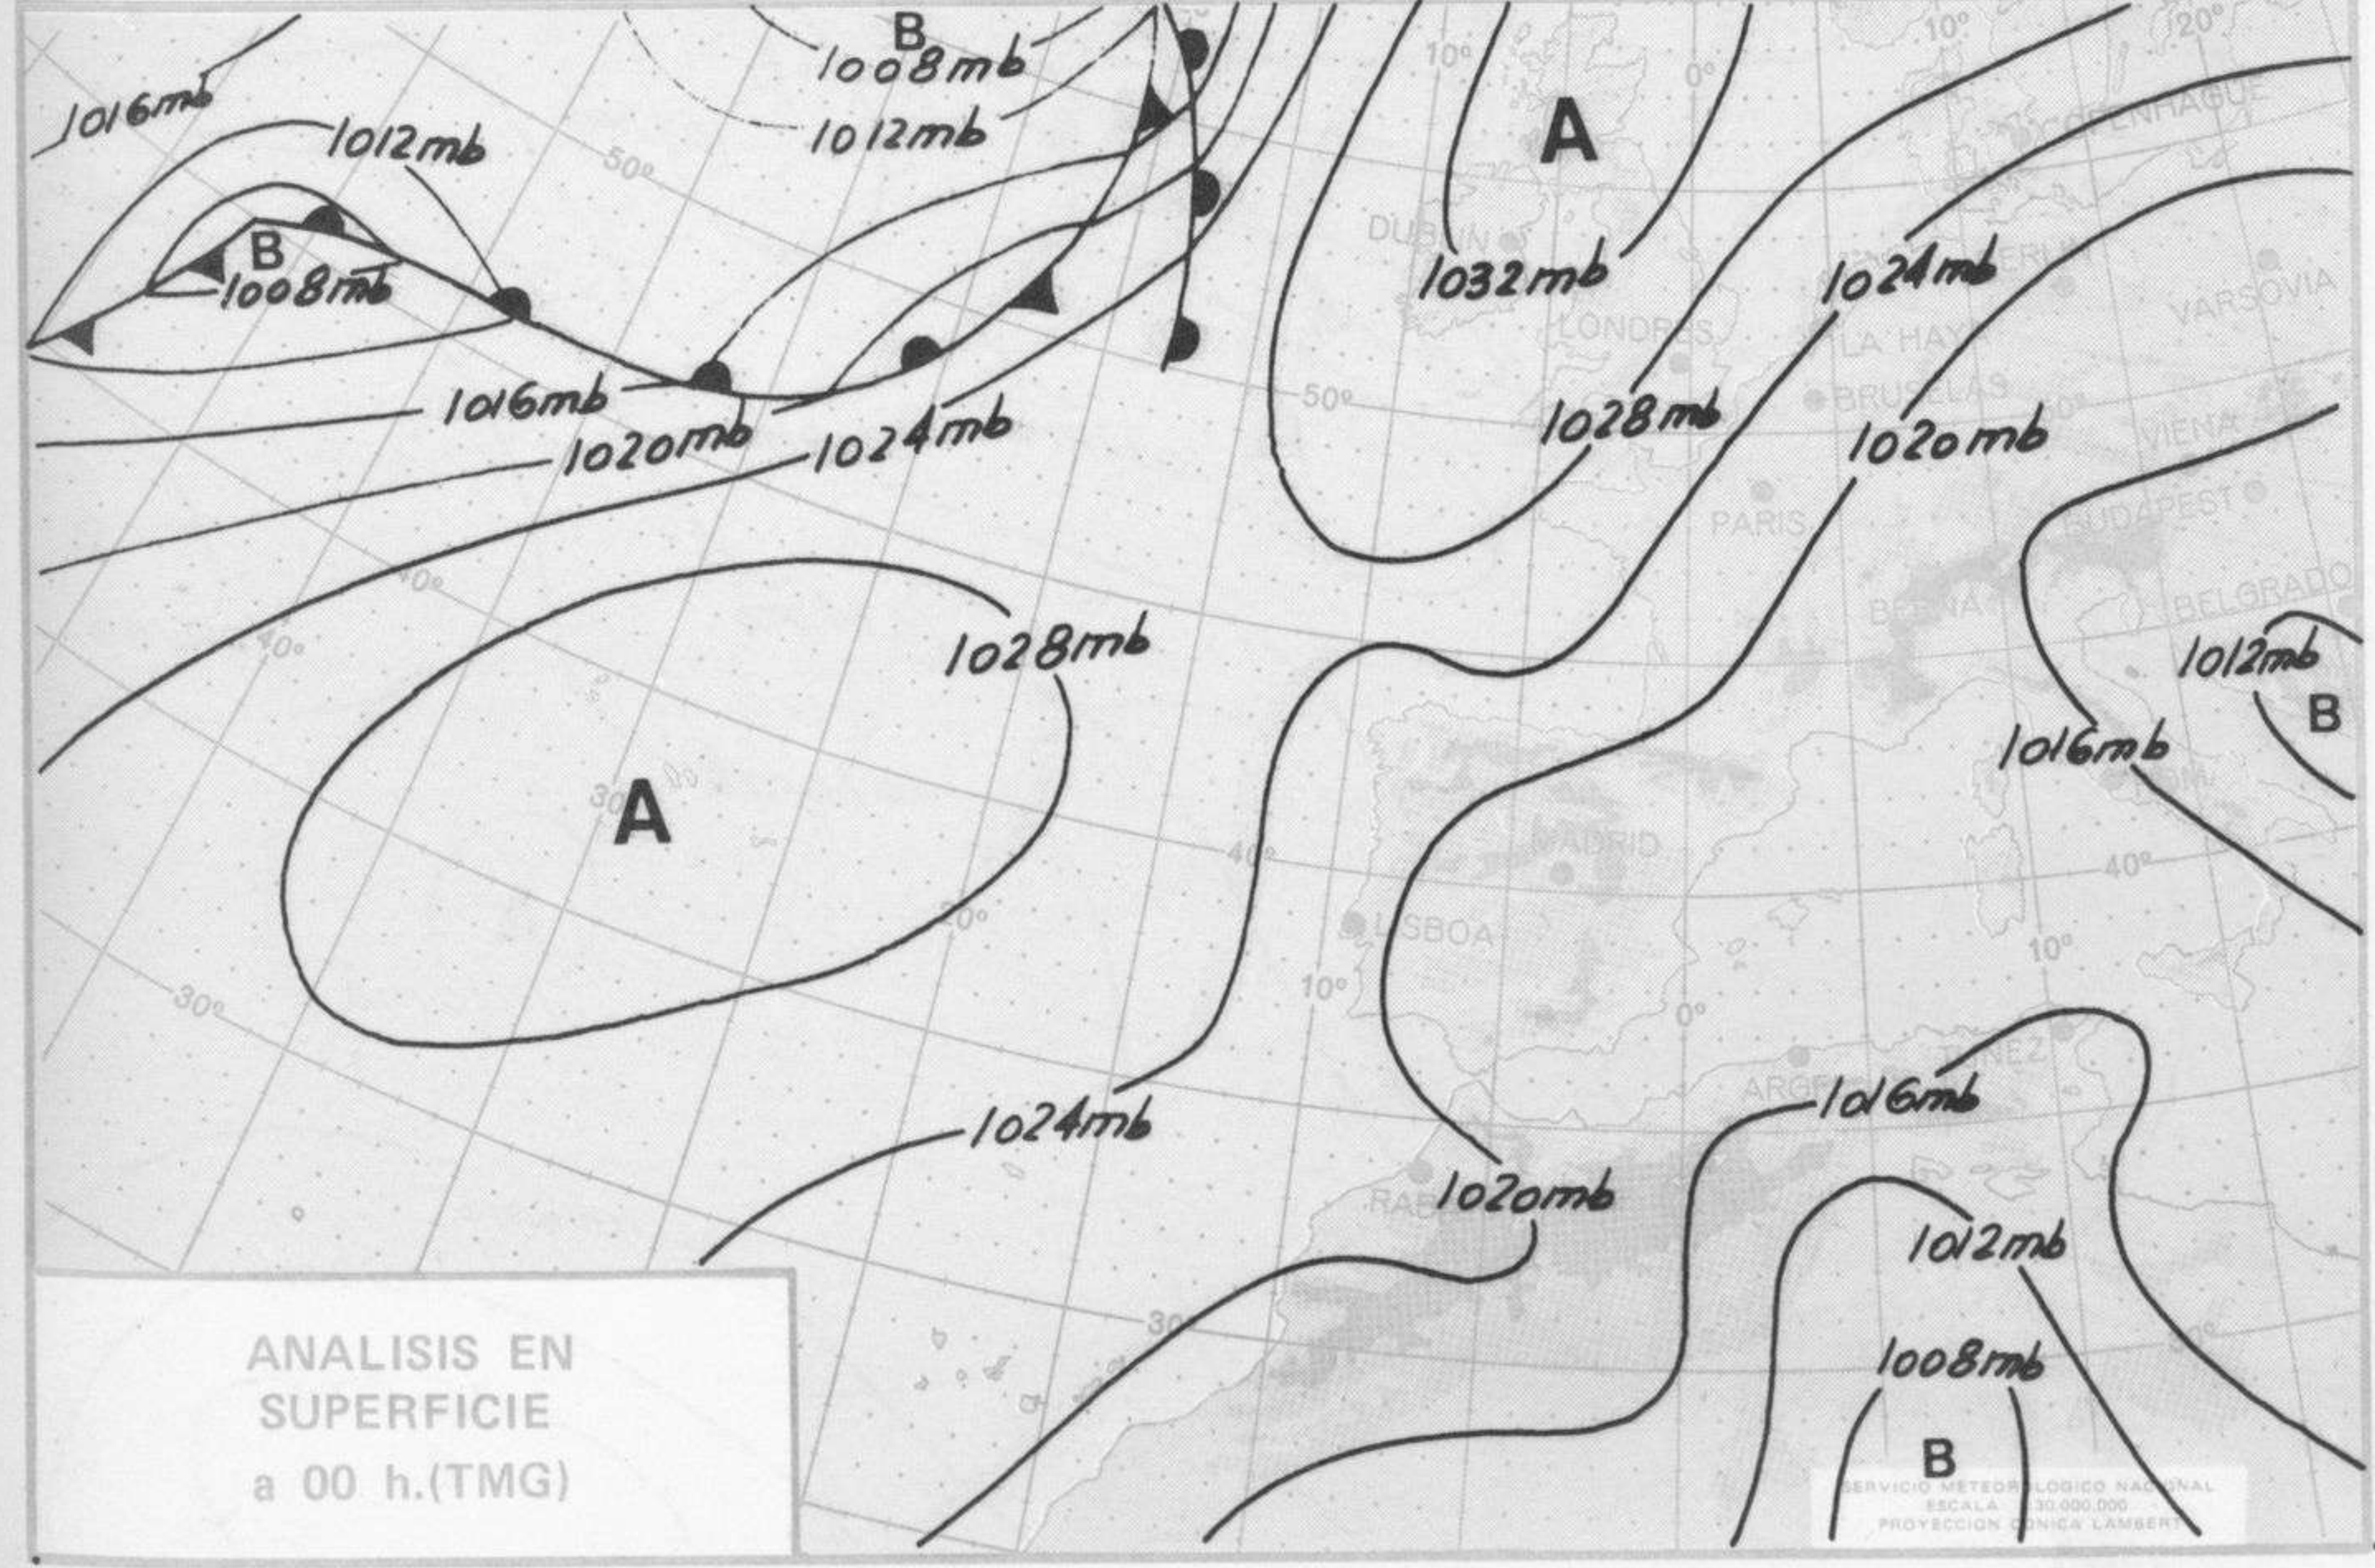

INFORMACION TECNICA DIARIA

MADRID, DOMINGO 22 de JUNIO de 1.975

Dirección postal: Centro de Análisis y Predicción (Ciudad Universitaria), Apartado 285 - Madrid - 3 - (España) - Teléfono: 244 35 00
Fonometeo local: teléfono 094 - Fonometeo España: teléfono 232 69 40 de Madrid