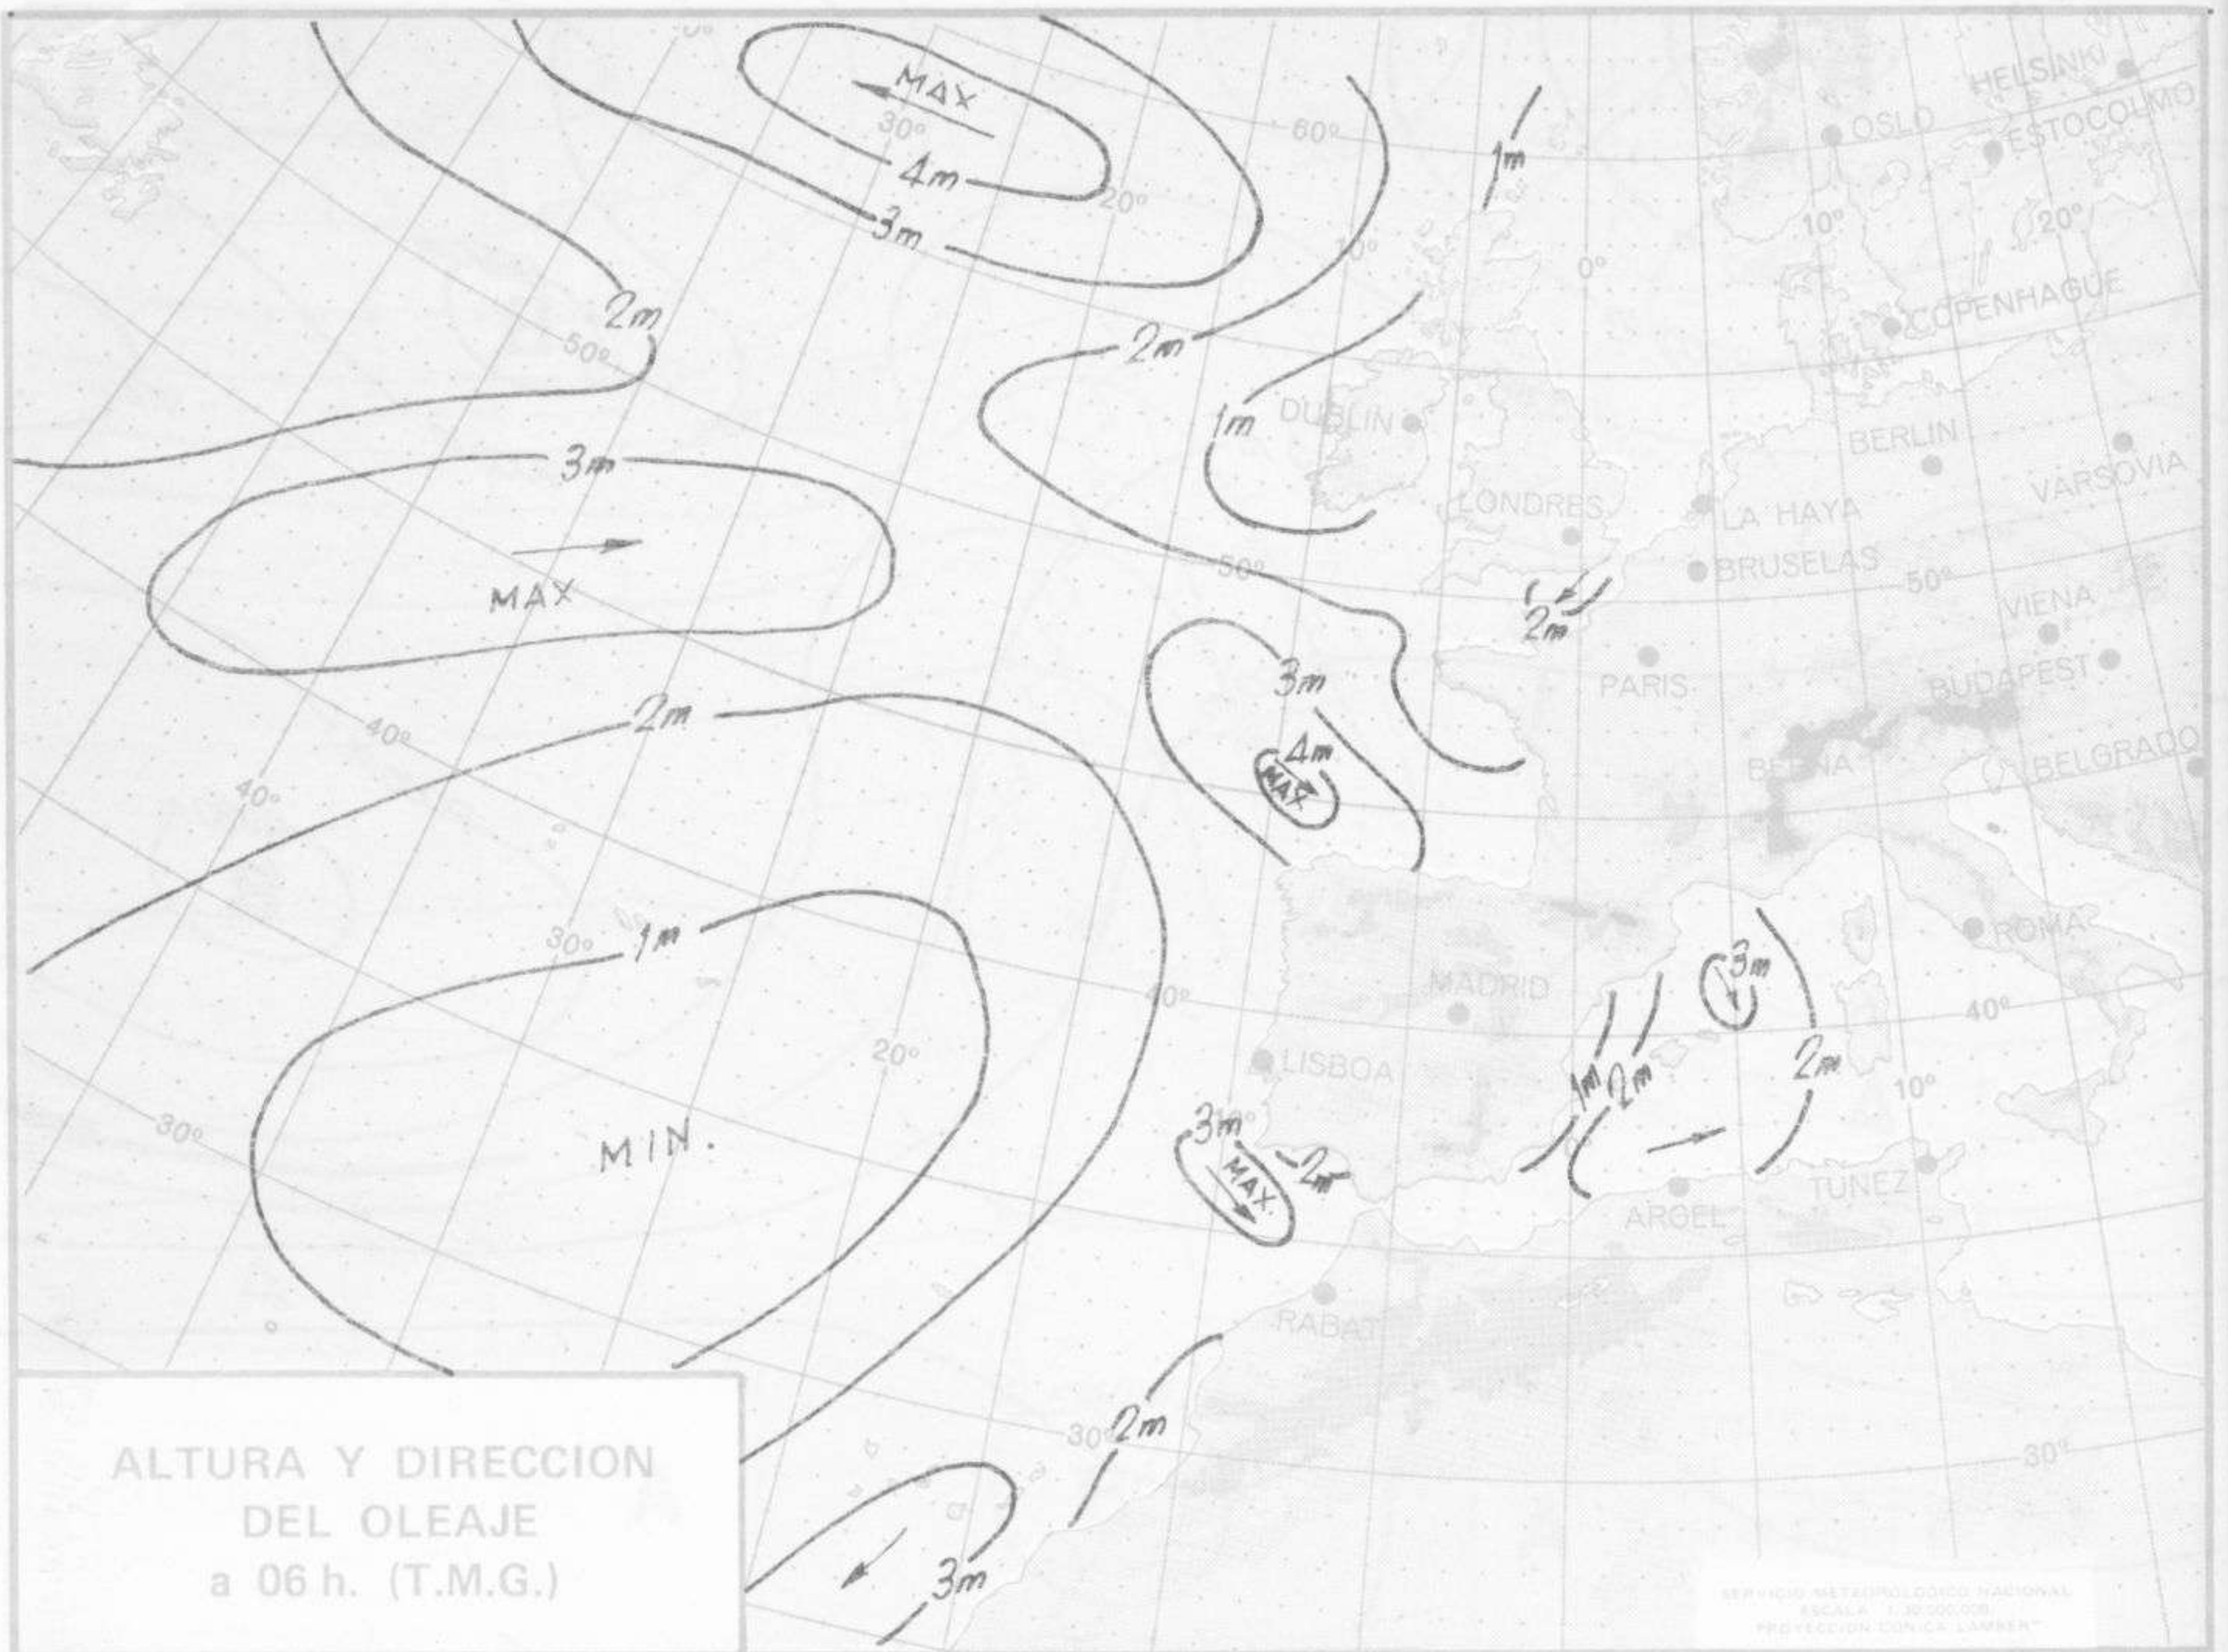

COMPLEMENTO A LA INFORMACION TECNICA DIARIA

Dirección postal: Centro de Análisis y Predicción (Ciudad Universitaria), Apartado 285 - Madrid - 3 - (España) - Teléfono: 244 35 00
Fonometeo local: teléfono 094 - Fonometeo España: teléfono 232 69 40 de Madrid

MADRID, Domingo 5 de MAYO de 1.974

		R A D I O S O N D E O S																	
		Sondeos a 00 horas (TMG)						Sondeos a 12 horas (TMG)											
		Presiones tipo			Puntos notables			Presiones tipo			Puntos notables								
		PPP	hhh	TT	DD	dd	ff	PPP	TT	DD	PPP	TT	DD	PPP	TT	DD	PPP	TT	DD
La Coruña	08.001	1000	153	10	10	28	05	1011	11	08	1000	150	10	08	33	05	1011	11	08
		850	1479	00	00	28	16	961	11	09	850	1480	2	07	31	17	952	6	07
		700	3016	-6	00	31	38	895	3	38	700	3030	-4	10	31	33	801	-1	07
		500	5590	-20	17	32	60	851	0	00	500	5610	-20	74	31	76	770	-1	07
		400	7220	-31	70	31	84	595	-12	00	400	7230	-31	71	31	73	695	-4	11
		300	9200	-45		31	82	451	-24	25	300	9210	-45		31	75	604	-11	22
		250	10400	-54		31	97	416	-29	72	250	10400	-53		30	83	572	-13	76
		200	11720	xx				327	-40	70	200	11810	-57		30	75	333	-40	69
		150									150						212	-61	
		100									100						200	-57	
		70									70								
	50									50									
	30									30									
	20									20									
Madrid / Barajas	08.221	1000	153	4	57	31	70	942	10	37	1000	178					942	12	59
		850	1472			31	70	962	6	57	850	1477	3	32	26	08	784	-3	00
		700	3012	-9	09	31	15	703	-9	07	700	3021	-5	23	31	19	713	-4	14
		500	5590	-18		31	60	637	-8	45	500	5600	-17		30	20	592	-14	63
		400	7220	-31		31	70	570	-14	32	400						579	-11	72
		300	9190	-46		32	90	509	-17	58	300						553	-12	
		250	10380	-55		31	80	220	-62		250						500	-17	
		200	11780	-61		30	70				200								
		150	13570	-60		30	55				150								
		100	16110	-58		30	25				100								
		70									70								
	50									50									
	30									30									
	20									20									
Palma de Mallorca / Bon Bonet	08.302	1000									1000								
		850									850								
		700									700								
		500									500								
		400									400								
		300									300								
		250									250								
		200									200								
		150									150								
		100									100								
		70									70								
	50									50									
	30									30									
	20									20									
Santa Cruz de Tenerife	60.020	1000	153	17	36	31	10	1014	17	56	1000	162	17	49	35	10	1015	18	56
		850	1514	12		04	20	890	8	00	850	1519	10		36	25	963	13	24
		700	3116	3		05	06	854	12		700	3131	5		36	20	881	8	15
		500	5750	-15		02	10	810	12		500	5770	-13		34	10	916	11	
		400	7410	-25		31	14	497	-16		400	7430	-25		32	10	697	5	
		300	9470	-41		27	25	465	-16		300	9440	-42		28	10	554	-10	
		250	10640	-51		26	30	227	-56		250	10640	-53		25	20	528	-10	
		200	12060	-60		26	40	156	-68		200	12050	-61		25	30	403	-25	
		150	13920	-68		26	50	113	-63		150	13840	-61		27	40	339	-38	58
		100	16250	x							100	15350	x				315	-39	
		70									70						246	-54	
	50									50						200	-61		
	30									30						146	-61		
	20									20						102	-64		

V I E N T O E N A L T I T U D																
Estación	Tipo de Sonda	Indicativo	dia/hora	Tierra dd ff	1.000m dd ff	1.500m dd ff	2.000m dd ff	3.000m dd ff	4.000m dd ff	5.500m dd ff	7.000m dd ff	9.000m dd ff	10.500m dd ff	12.000m dd ff	13.500m dd ff	16.000m dd ff