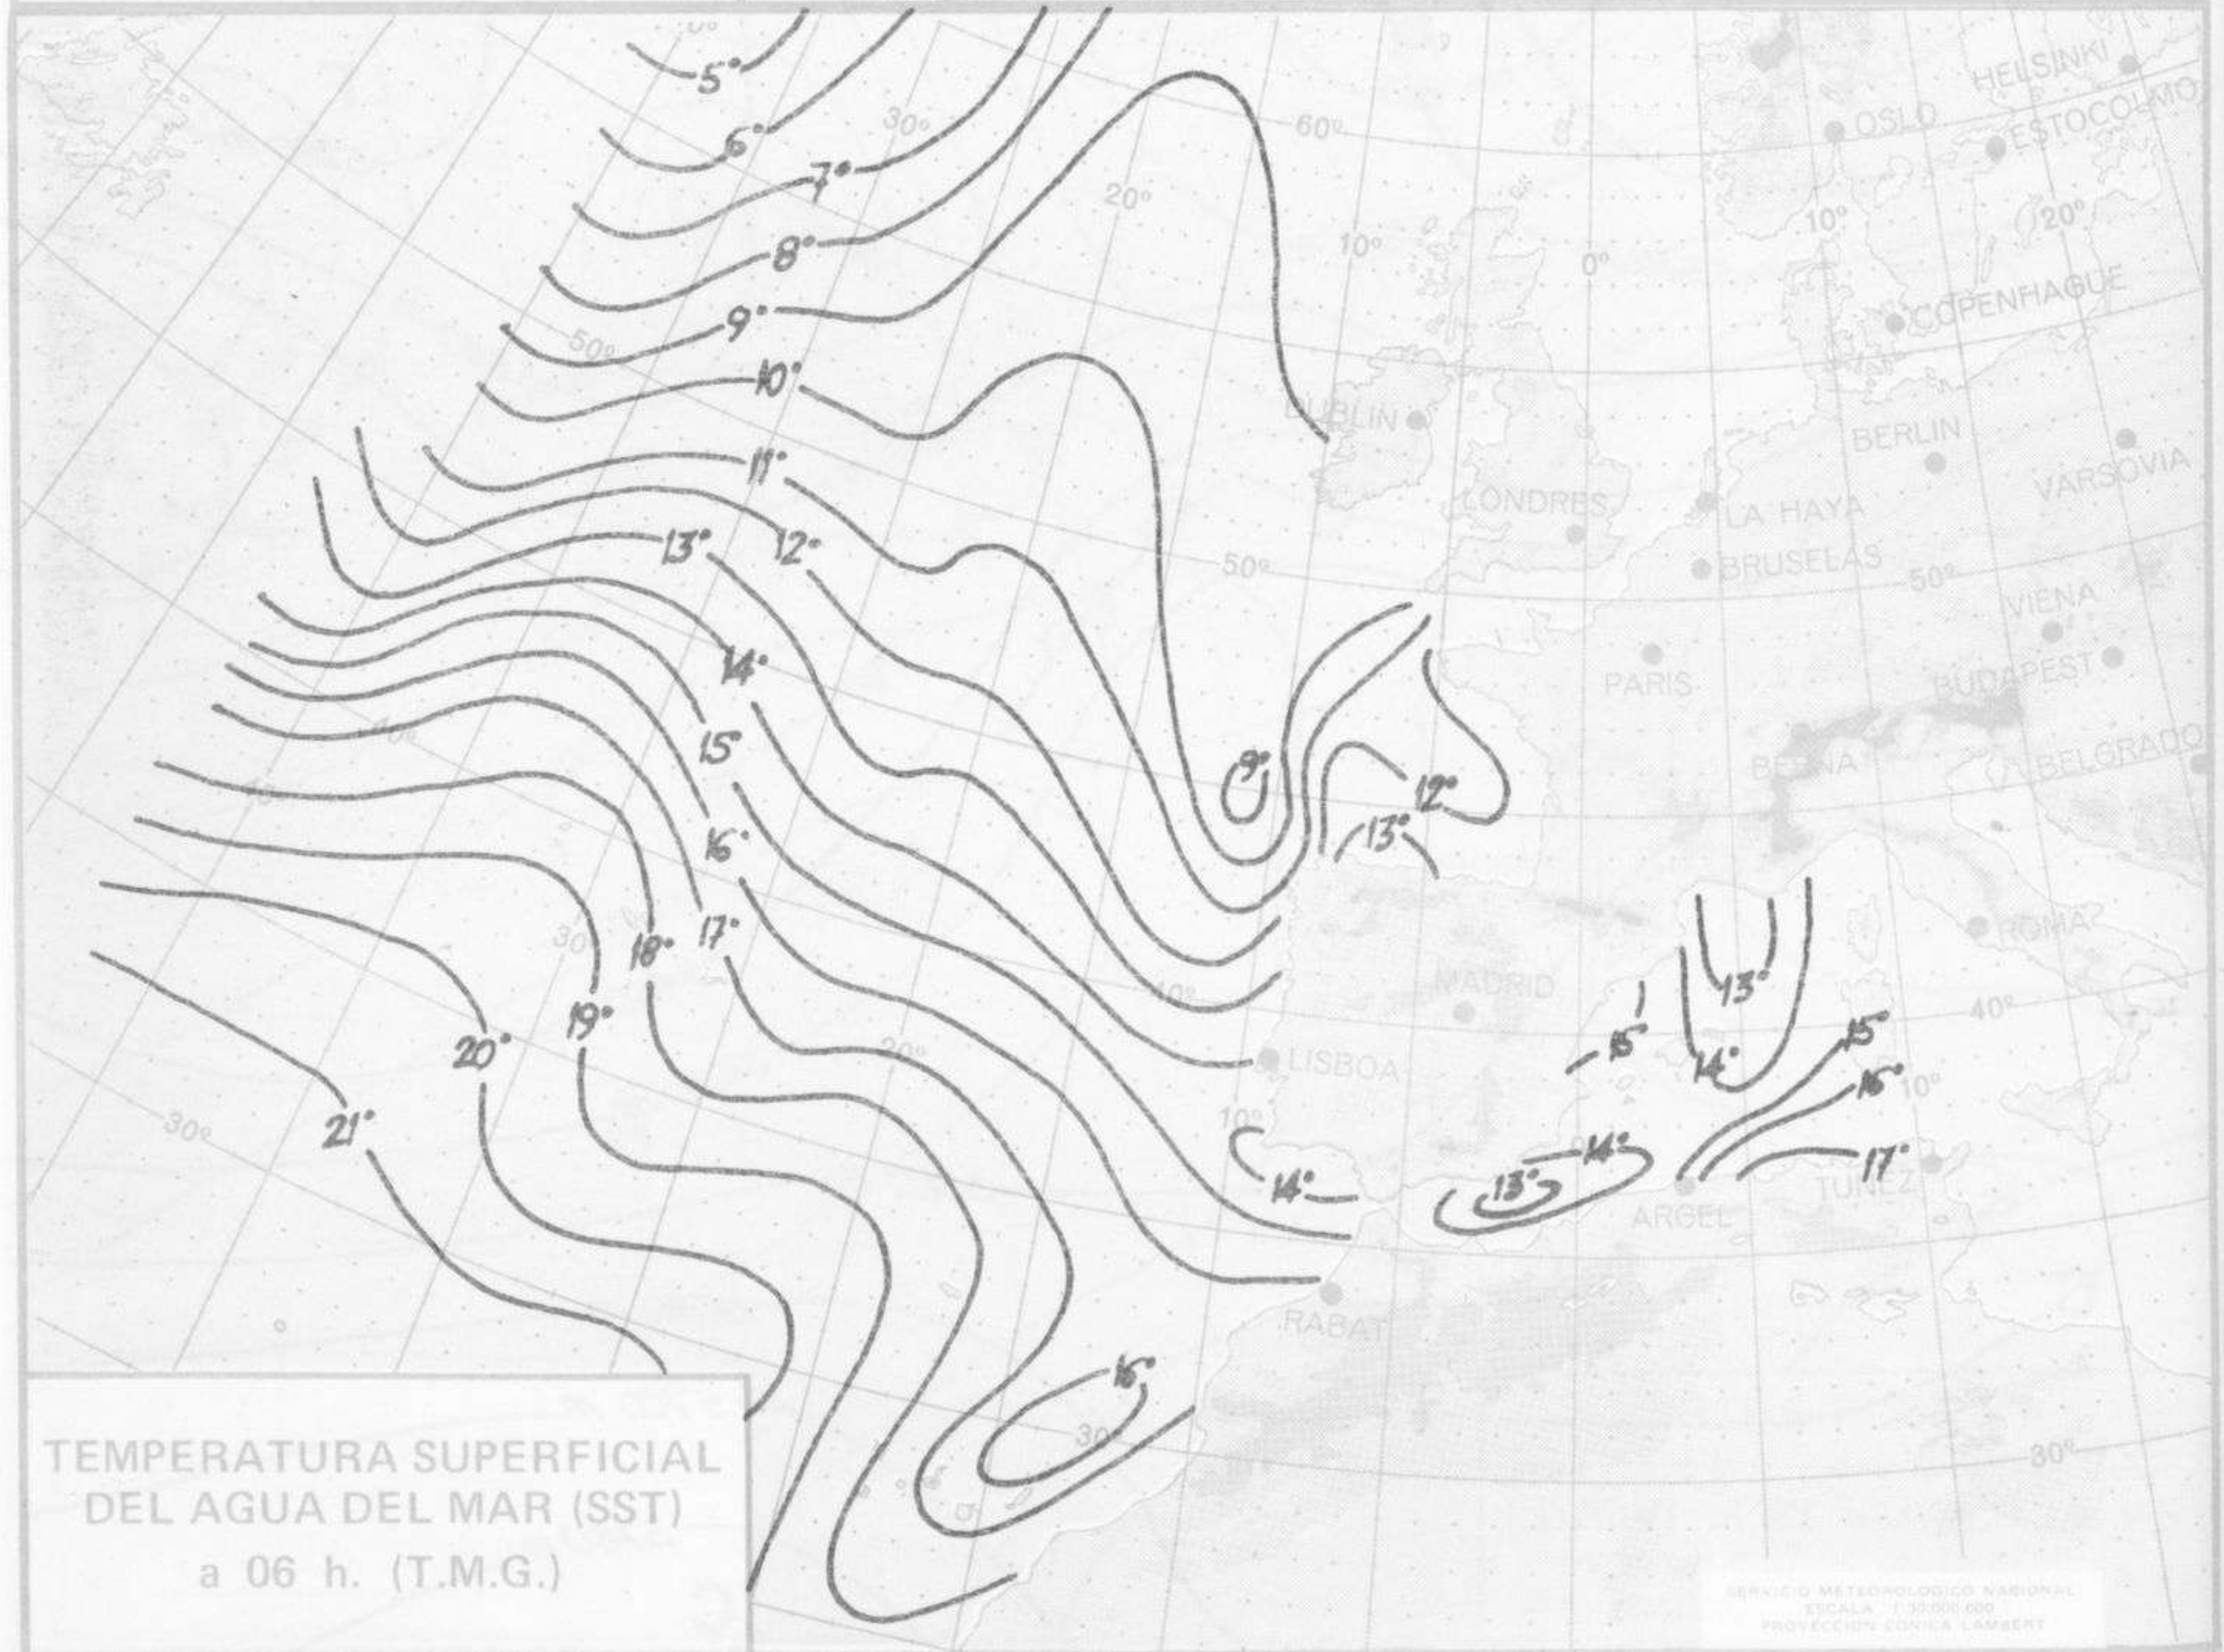

TEMPERATURA SUPERFICIAL
DEL AGUA DEL MAR (SST)
a 06 h. (T.M.G.)

COMPLEMENTO A LA INFORMACION TECNICA DIARIA

Dirección postal: Centro de Análisis y Predicción (Ciudad Universitaria), Apartado 285 - Madrid - 3 - (España) - Teléfono: 244 35 00
Fonometeo local: teléfono 094 - Fonometeo España: teléfono 232 69 40 de Madrid

MADRID, Domingo 5 de MAYO de 1.974

		R A D I O S O N D E O S																	
		Sondeos a 00 horas (TMG)						Sondeos a 12 horas (TMG)											
		Presiones tipo			Puntos notables			Presiones tipo			Puntos notables								
		PPP	hhh	TT	DD	dd	ff	PPP	TT	DD	PPP	TT	DD	PPP	TT	DD	PPP	TT	DD
La Coruña	08.001	1000	153	10	10	28	05	1011	11	08	1000	150	10	08	33	05	1011	11	08
		850	1479	00	00	28	16	961	11	09	850	1480	2	07	31	17	952	6	07
		700	3016	-6	00	31	38	895	3	38	700	3030	-4	10	31	33	801	-1	07
		500	5590	-20	17	32	60	851	0	00	500	5610	-20	74	31	76	770	-1	07
		400	7220	-31	70	31	84	595	-12	00	400	7230	-31	71	31	73	695	-4	11
		300	9200	-45		31	82	451	-24	25	300	9210	-45		31	75	604	-11	22
		250	10400	-54		31	97	416	-29	72	250	10400	-53		30	83	572	-13	76
		200	11720	xx				327	-40	70	200	11810	-57		30	75	333	-40	69
		150									150						212	-61	
		100									100						200	-57	
		70									70								
	50									50									
	30									30									
	20									20									
Madrid / Barajas	08.221	1000	153	4	57	31	70	942	10	37	1000	178					942	12	59
		850	1472			31	70	962	6	57	850	1477	3	32	26	08	784	-3	00
		700	3012	-9	09	31	15	703	-9	07	700	3021	-5	23	31	19	713	-4	14
		500	5590	-18		31	60	637	-8	45	500	5600	-17		30	20	592	-14	63
		400	7220	-31		31	70	570	-14	32	400						579	-11	72
		300	9190	-46		32	90	509	-17	58	300						553	-12	
		250	10380	-55		31	80	220	-62		250						500	-17	
		200	11780	-61		30	70				200								
		150	13570	-60		30	55				150								
		100	16110	-58		30	25				100								
		70									70								
	50									50									
	30									30									
	20									20									
Palma de Mallorca / Bon Bonet	08.302	1000									1000								
		850									850								
		700									700								
		500									500								
		400									400								
		300									300								
		250									250								
		200									200								
		150									150								
		100									100								
		70									70								
	50									50									
	30									30									
	20									20									
Santa Cruz de Tenerife	60.020	1000	153	17	36	31	10	1014	17	56	1000	162	17	49	35	10	1015	18	56
		850	1514	12		04	20	890	8	00	850	1519	10		36	25	963	13	24
		700	3116	3		05	06	854	12		700	3131	5		36	20	881	8	15
		500	5750	-15		02	10	810	12		500	5770	-13		34	10	916	11	
		400	7410	-25		31	14	497	-16		400	7430	-25		32	10	697	5	
		300	9470	-41		27	25	465	-16		300	9440	-42		28	10	554	-10	
		250	10640	-51		26	30	227	-56		250	10640	-53		25	20	528	-10	
		200	12060	-60		26	40	156	-68		200	12050	-61		25	30	403	-25	
		150	13920	-68		26	50	113	-63		150	13840	-61		27	40	339	-38	58
		100	16250	x							100	15350	x				315	-39	
		70									70						246	-54	
	50									50						200	-61		
	30									30						146	-61		
	20									20						102	-64		

V I E N T O E N A L T I T U D																
Estación	Tipo de Sonda	Indicativo	dia/hora	Tierra dd ff	1.000m dd ff	1.500m dd ff	2.000m dd ff	3.000m dd ff	4.000m dd ff	5.500m dd ff	7.000m dd ff	9.000m dd ff	10.500m dd ff	12.000m dd ff	13.500m dd ff	16.000m dd ff