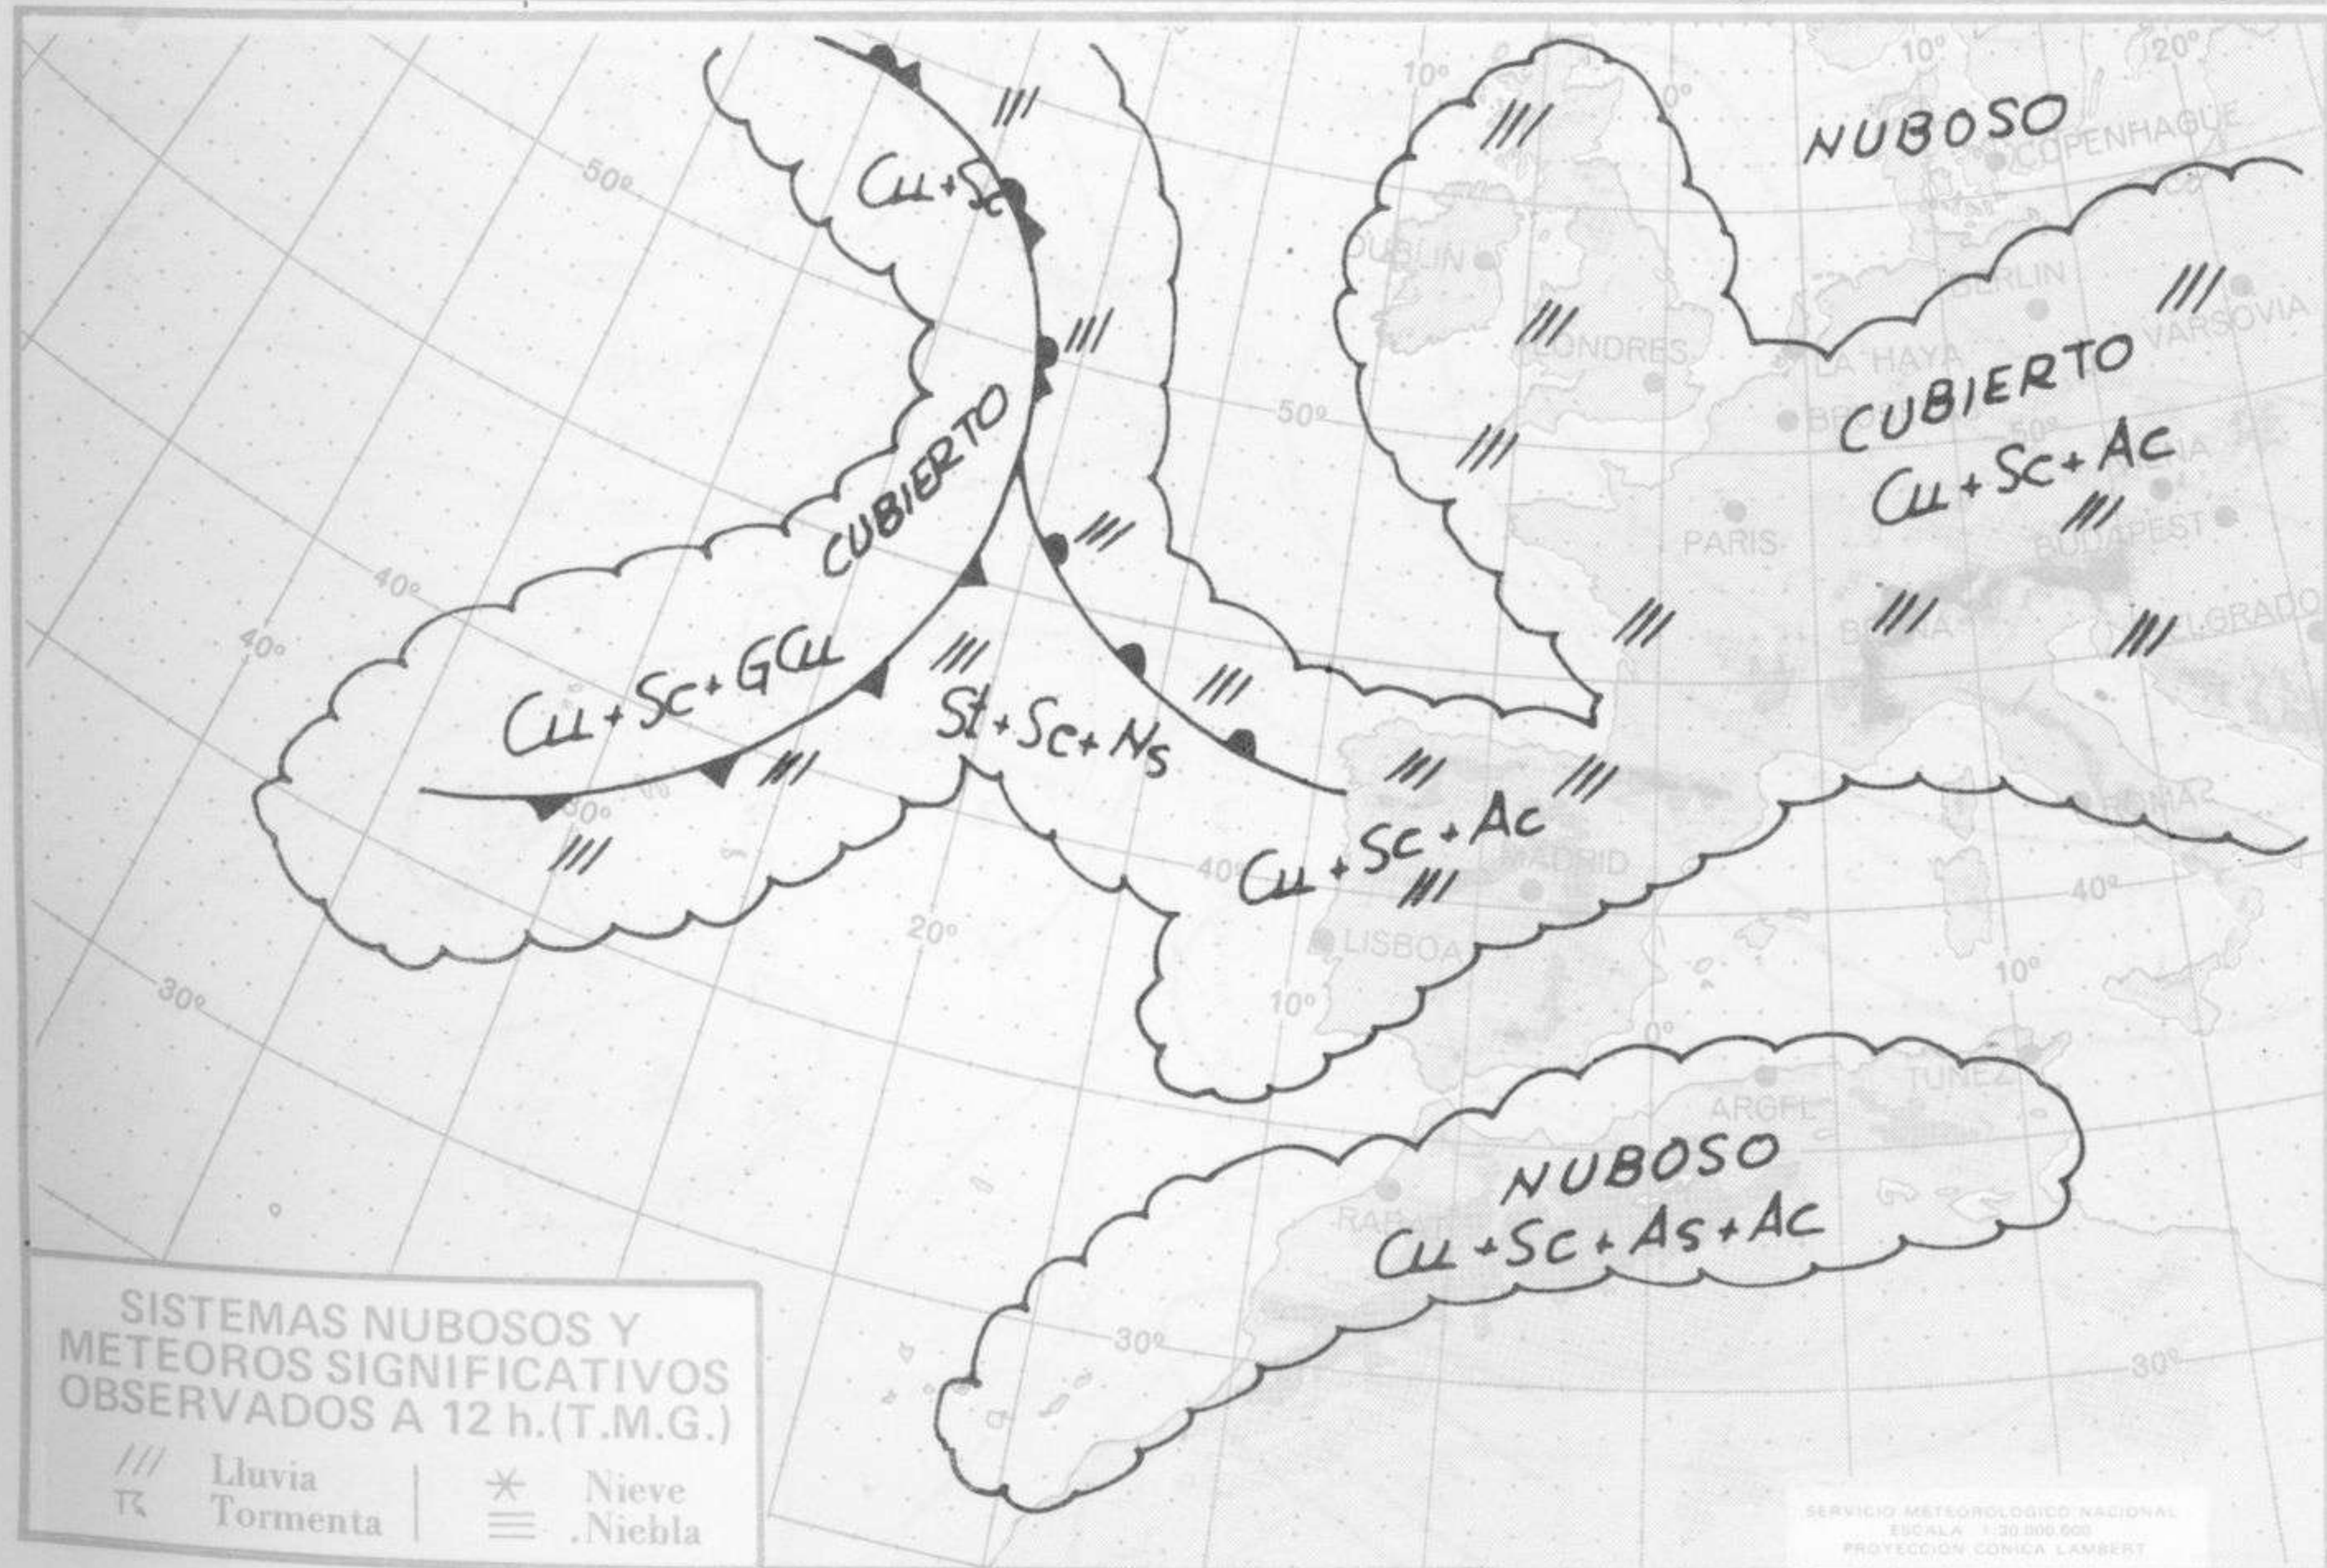

Estaciones	Temperaturas (°C)			Precipitación (l/m²)		Horas de sol ayer	Meteoros significativos			
	Máxima de ayer	Mínima de hoy	12 horas de hoy	06 ayer a 06 hoy	Hoy 06-12		18 horas de ayer	00 horas de hoy	06 horas de hoy	12 horas de hoy
Castellón de la Plana	22	12	19			9.8	☉		☉	☉
Valencia (A)	21	9	21			12.5	☉	☉	☉	☉
Valencia	22						☉			
Alicante (A)	21	12	21			10.7	☉	☉	☉	☉
Alicante	21	13				11.2	☉			
Murcia (A)	19	9	20			12.1	☉			☉
Murcia	20	11	21			12.5	☉			☉
Cartagena	19	13	14				☉			☉
San Javier	21	9	21			11.5	☉	☉	☉	☉
Sevilla (A)	21	8	18			12.0	☉	☉	☉	☉
Córdoba (A)	19	5	17			7.4	☉	☉	☉	☉
Jaén	15		17	ip			☉			☉
Granada (A)	14	2	15			3.0	☉	☉	☉	☉
Huelva	20	10				8.3	☉			
Jerez de la Frontera (A) ...	18	7	18				☉	☉	☉	☉
Cádiz	17	11	17			12.1	☉			☉
San Fernando	18	10	18				☉			☉
Tarifa	16	11	15				☉			☉
Málaga (A)	21	10	21			11.5	☉	☉	☉	☉
Almería (A)	21	11	19			12.0	☉	☉	☉	☉
Palma de Mallorca (A)	18	9	18			12.8	☉	☉	☉	☉
Mahón (A)	21	12	16			12.8	☉	☉	☉	☉
Ibiza (A)	19	13	18			11.9	☉			☉
Santa Cruz de Tenerife (A)...	16	11	14	1		10.2	☉	☉	☉	☉
Santa Cruz de Tenerife	22	17	16	ip	ip	11.5	☉			☉
Las Palmas (A)	21	16	20		ip	10.6	☉	☉	☉	☉
Fuerteventura (A)	23	16	21			11.5	☉	☉	☉	☉
Lanzarote (A)	21	15	21			11.0	☉			☉
Ceuta	16	8	16			7.2	☉			☉
Melilla	18	11	19			12.5	☉	☉	☉	☉