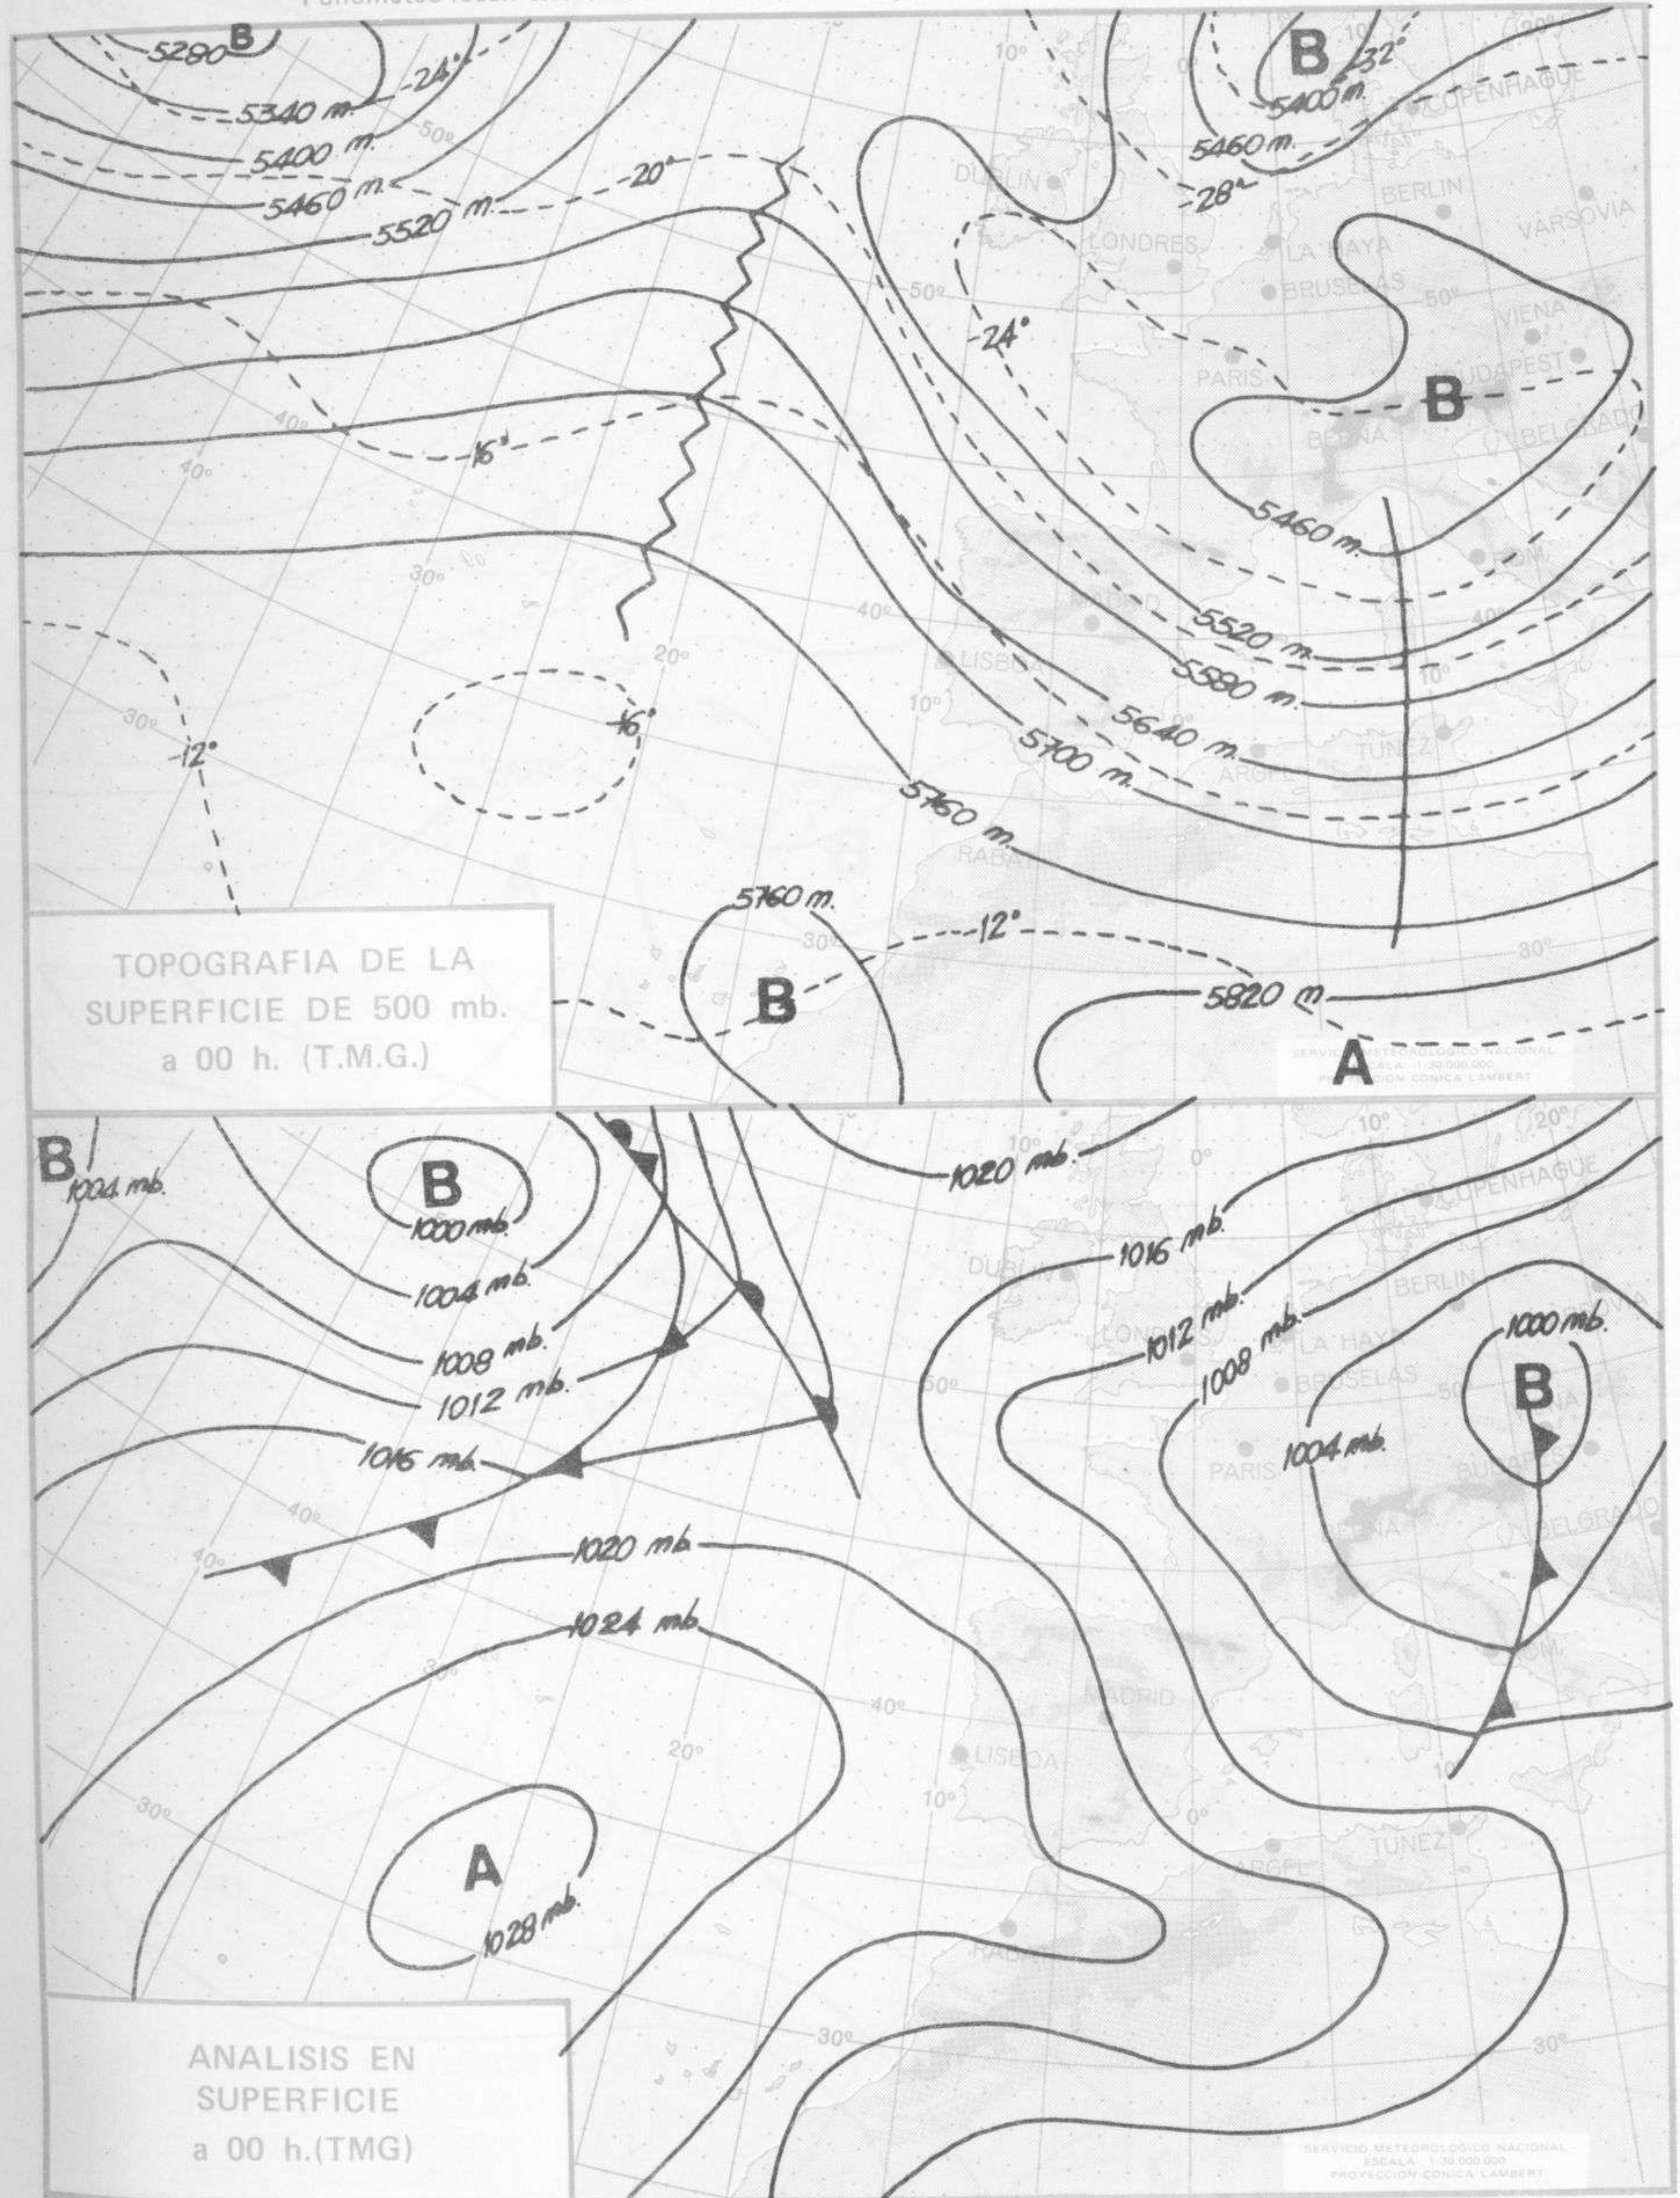

INFORMACION TECNICA DIARIA

Núm. 125

MADRID, DOMINGO 5 de MAYO de 1.974

Dirección postal: Centro de Análisis y Predicción (Ciudad Universitaria), Apartado 285 - Madrid - 3 - (España) - Teléfono: 244 35 00
Fonometeo local: teléfono 094 - Fonometeo España: teléfono 232 69 40 de Madrid