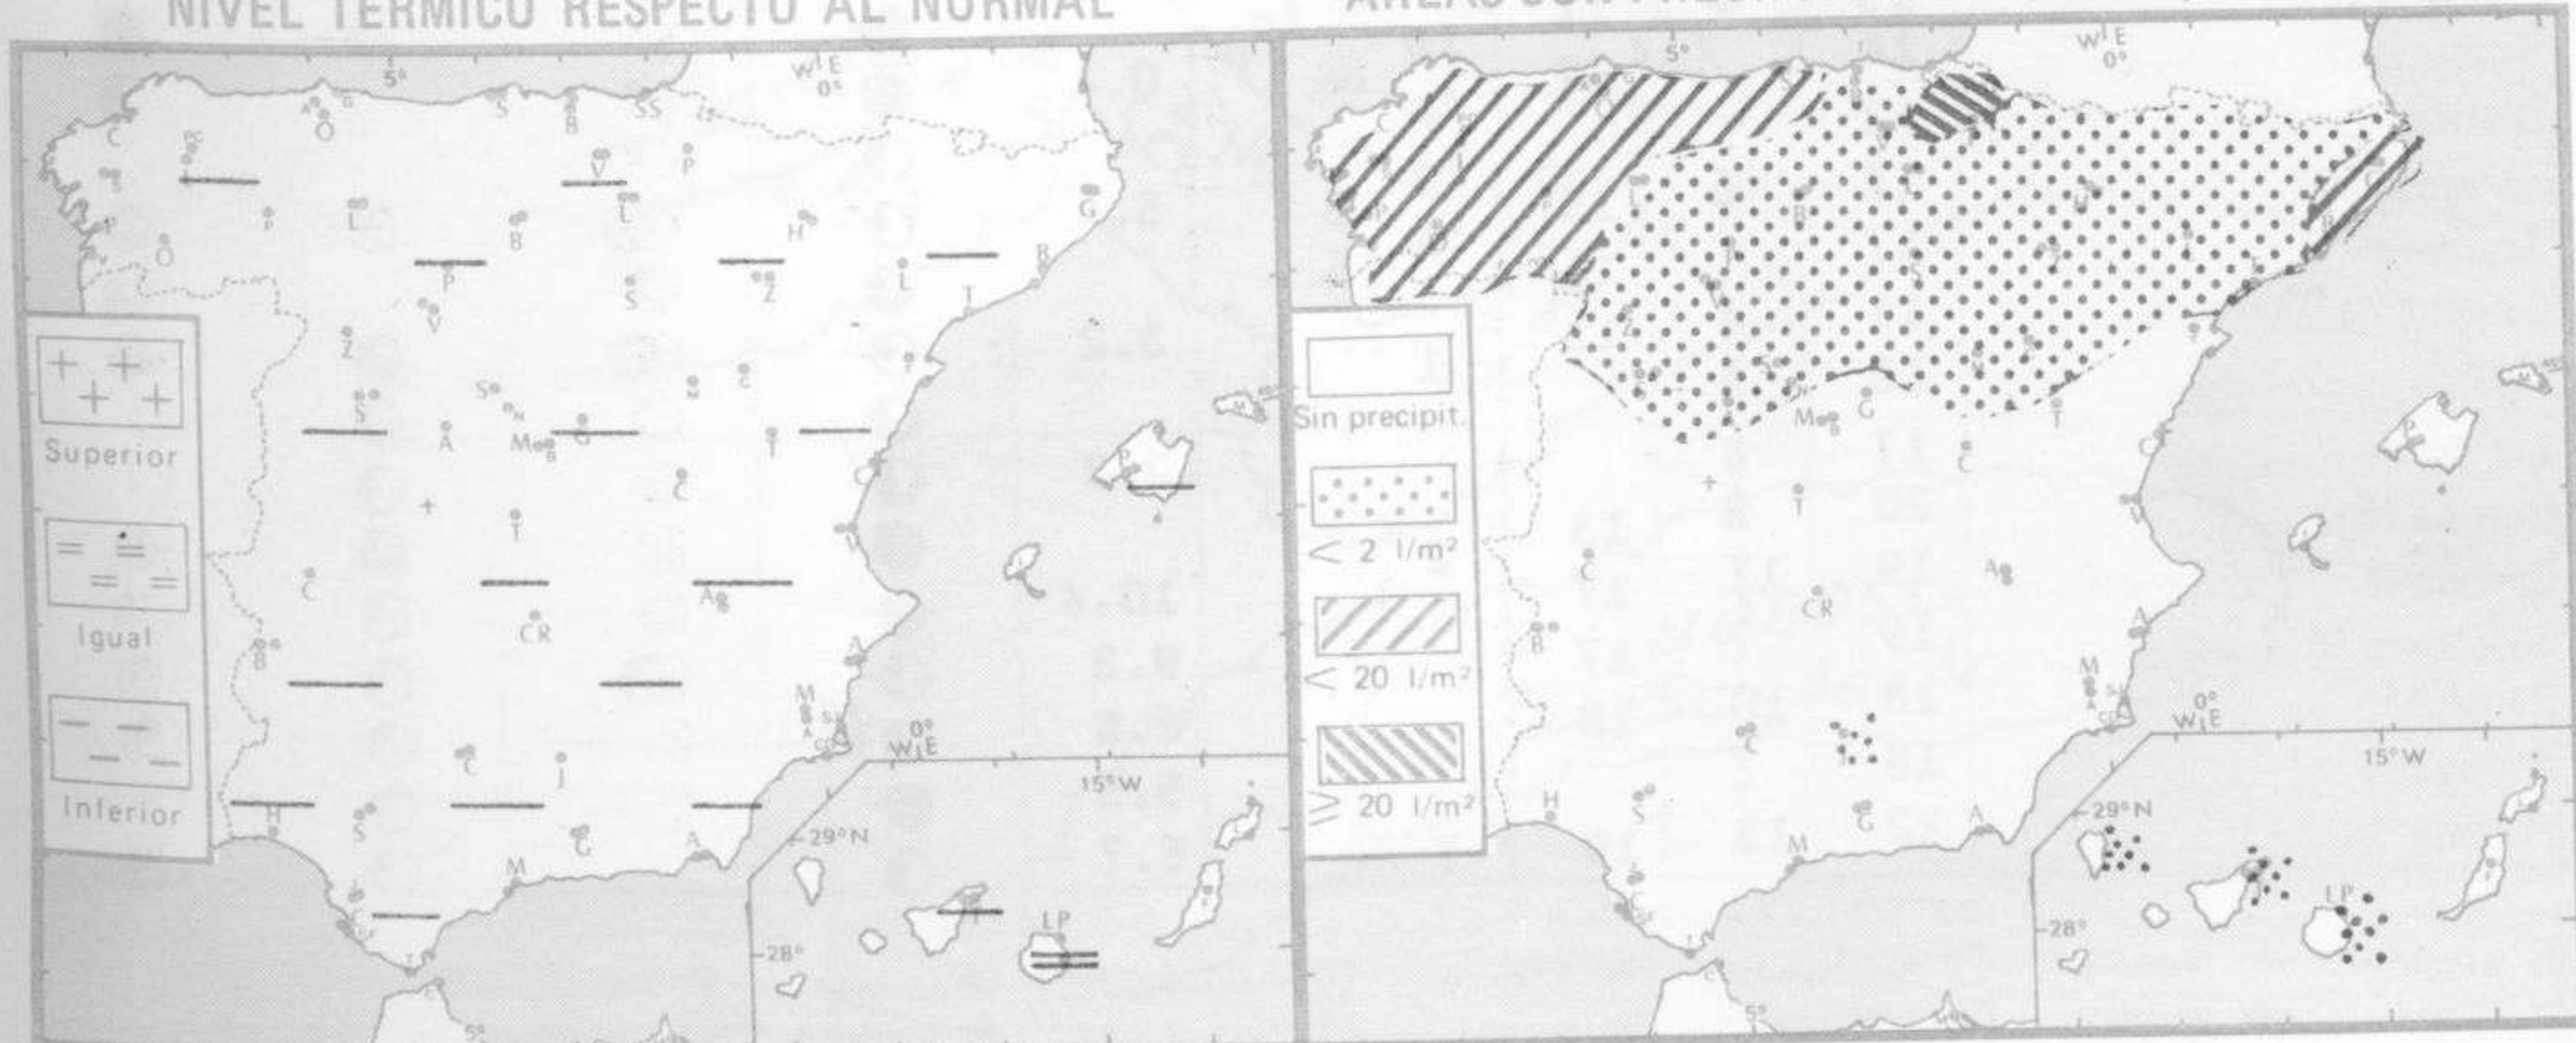

TIEMPO PASADO (de 12 horas de ayer a 12 horas, T.M.G., de hoy):

En las últimas 24 horas la nubosidad fué abundante con precipitaciones en el cuadrante noroeste peninsular y en Canarias y en forma débil en puntos del Centro y Ebro. En el resto predominó la nubosidad escasa. Destacan 32 litros por metro cuadrado recogidos en Fuenterrabía y 22 en San Sebastián.

Vientos fuertes: Han soplado del noroeste alcanzándose rachas fuertes en áreas del Cantábrico oriental, Mediterráneo andaluz, Sudeste, Cataluña y Canarias. Hoy han disminuido en intensidad en todas las regiones.

Temperaturas destacables: Han continuado por debajo de su nivel normal en toda España. Las máximas de ayer comprendidas entre 22º en Valencia y Castellón y 8º en Avila. Las mínimas de hoy han oscilado desde 1º en Soria hasta 12º en Alicante y Castellón.

PRONOSTICO PARA MAÑANA:

Precipitaciones en Galicia, Cantábrico, cuencas del Duero y alta del Ebro y puntos de la zona Centro. En el resto algo nuboso.

TENDENCIA PARA LOS DIAS ..... 7 y 8 .....

Día 7: Chubascos en Galicia, Cantábrico, cuencas del Duero y alta del Ebro. Nubosidad de evolución en el resto.

Día 8: Persistirá el tiempo con análogas características en Galicia, litoral cantábrico y las cabeceras del Duero, Ebro y Centro. Nubosidad variable en el resto.

NIVEL TERMICO RESPECTO AL NORMAL

AREAS CON PRECIPITACION (12 h. ayer a 12 h. hoy)