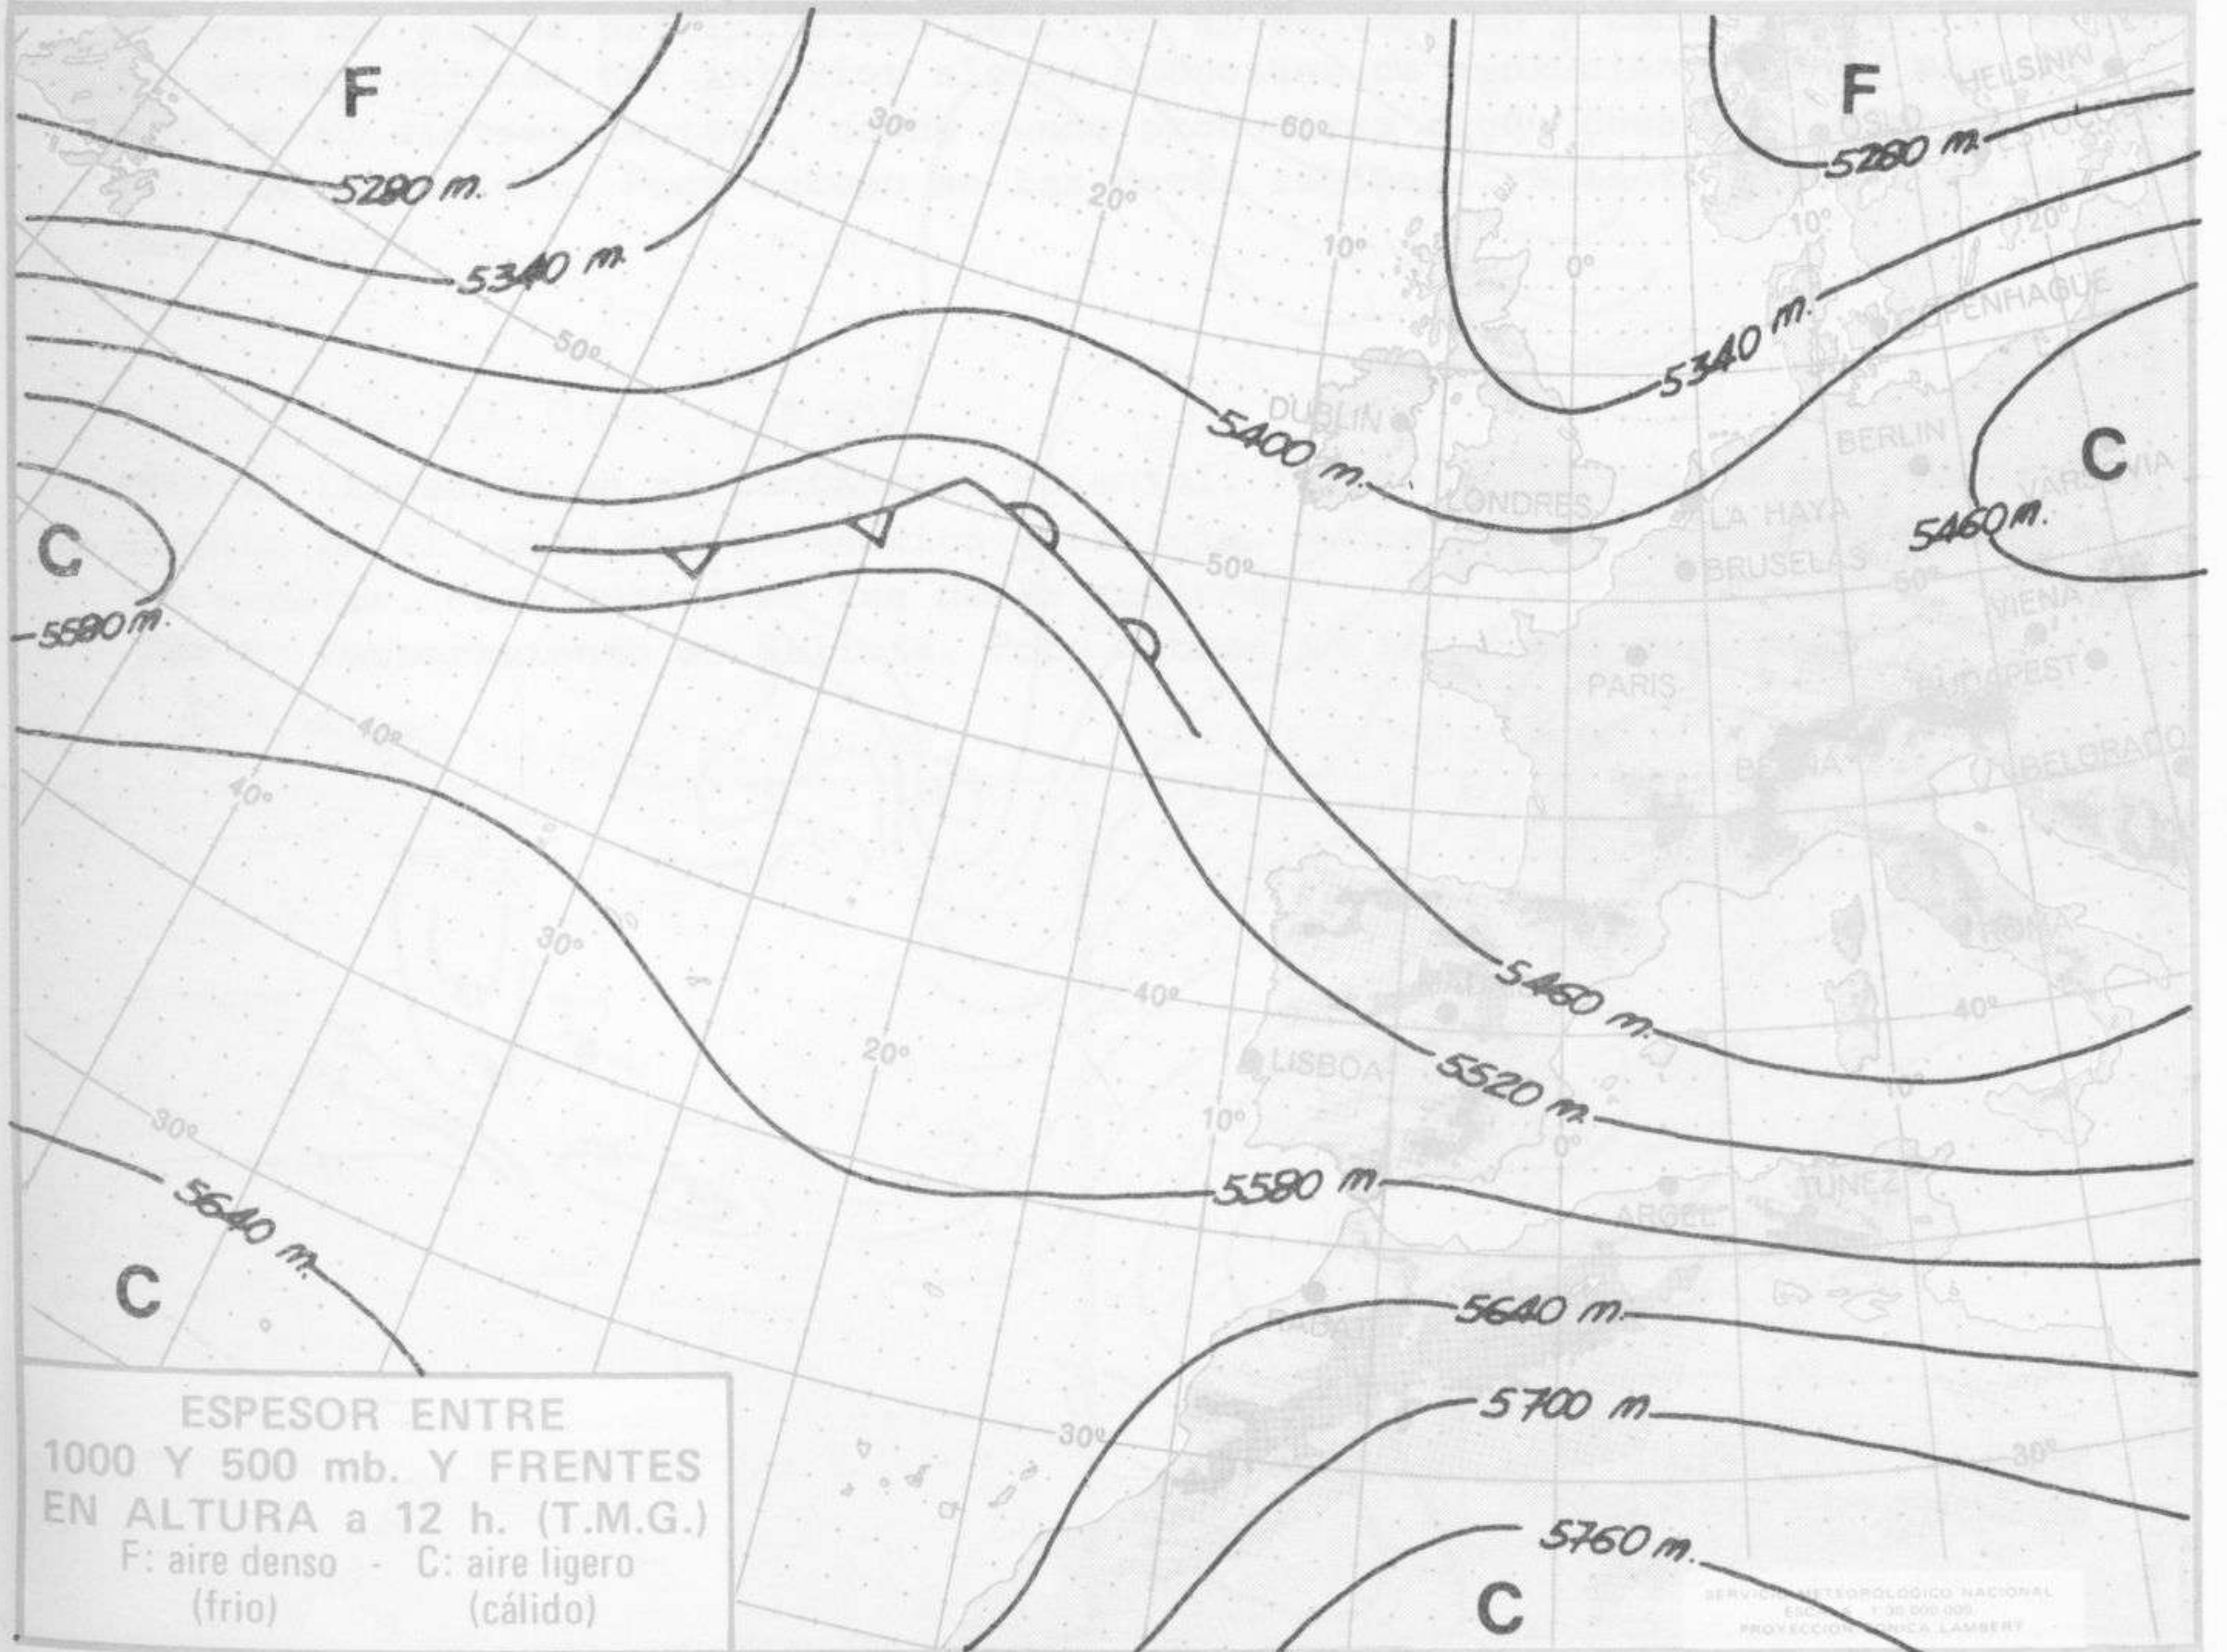

ALTURA Y DIRECCION
DEL OLEAJE
a 06 h. (T.M.G.)