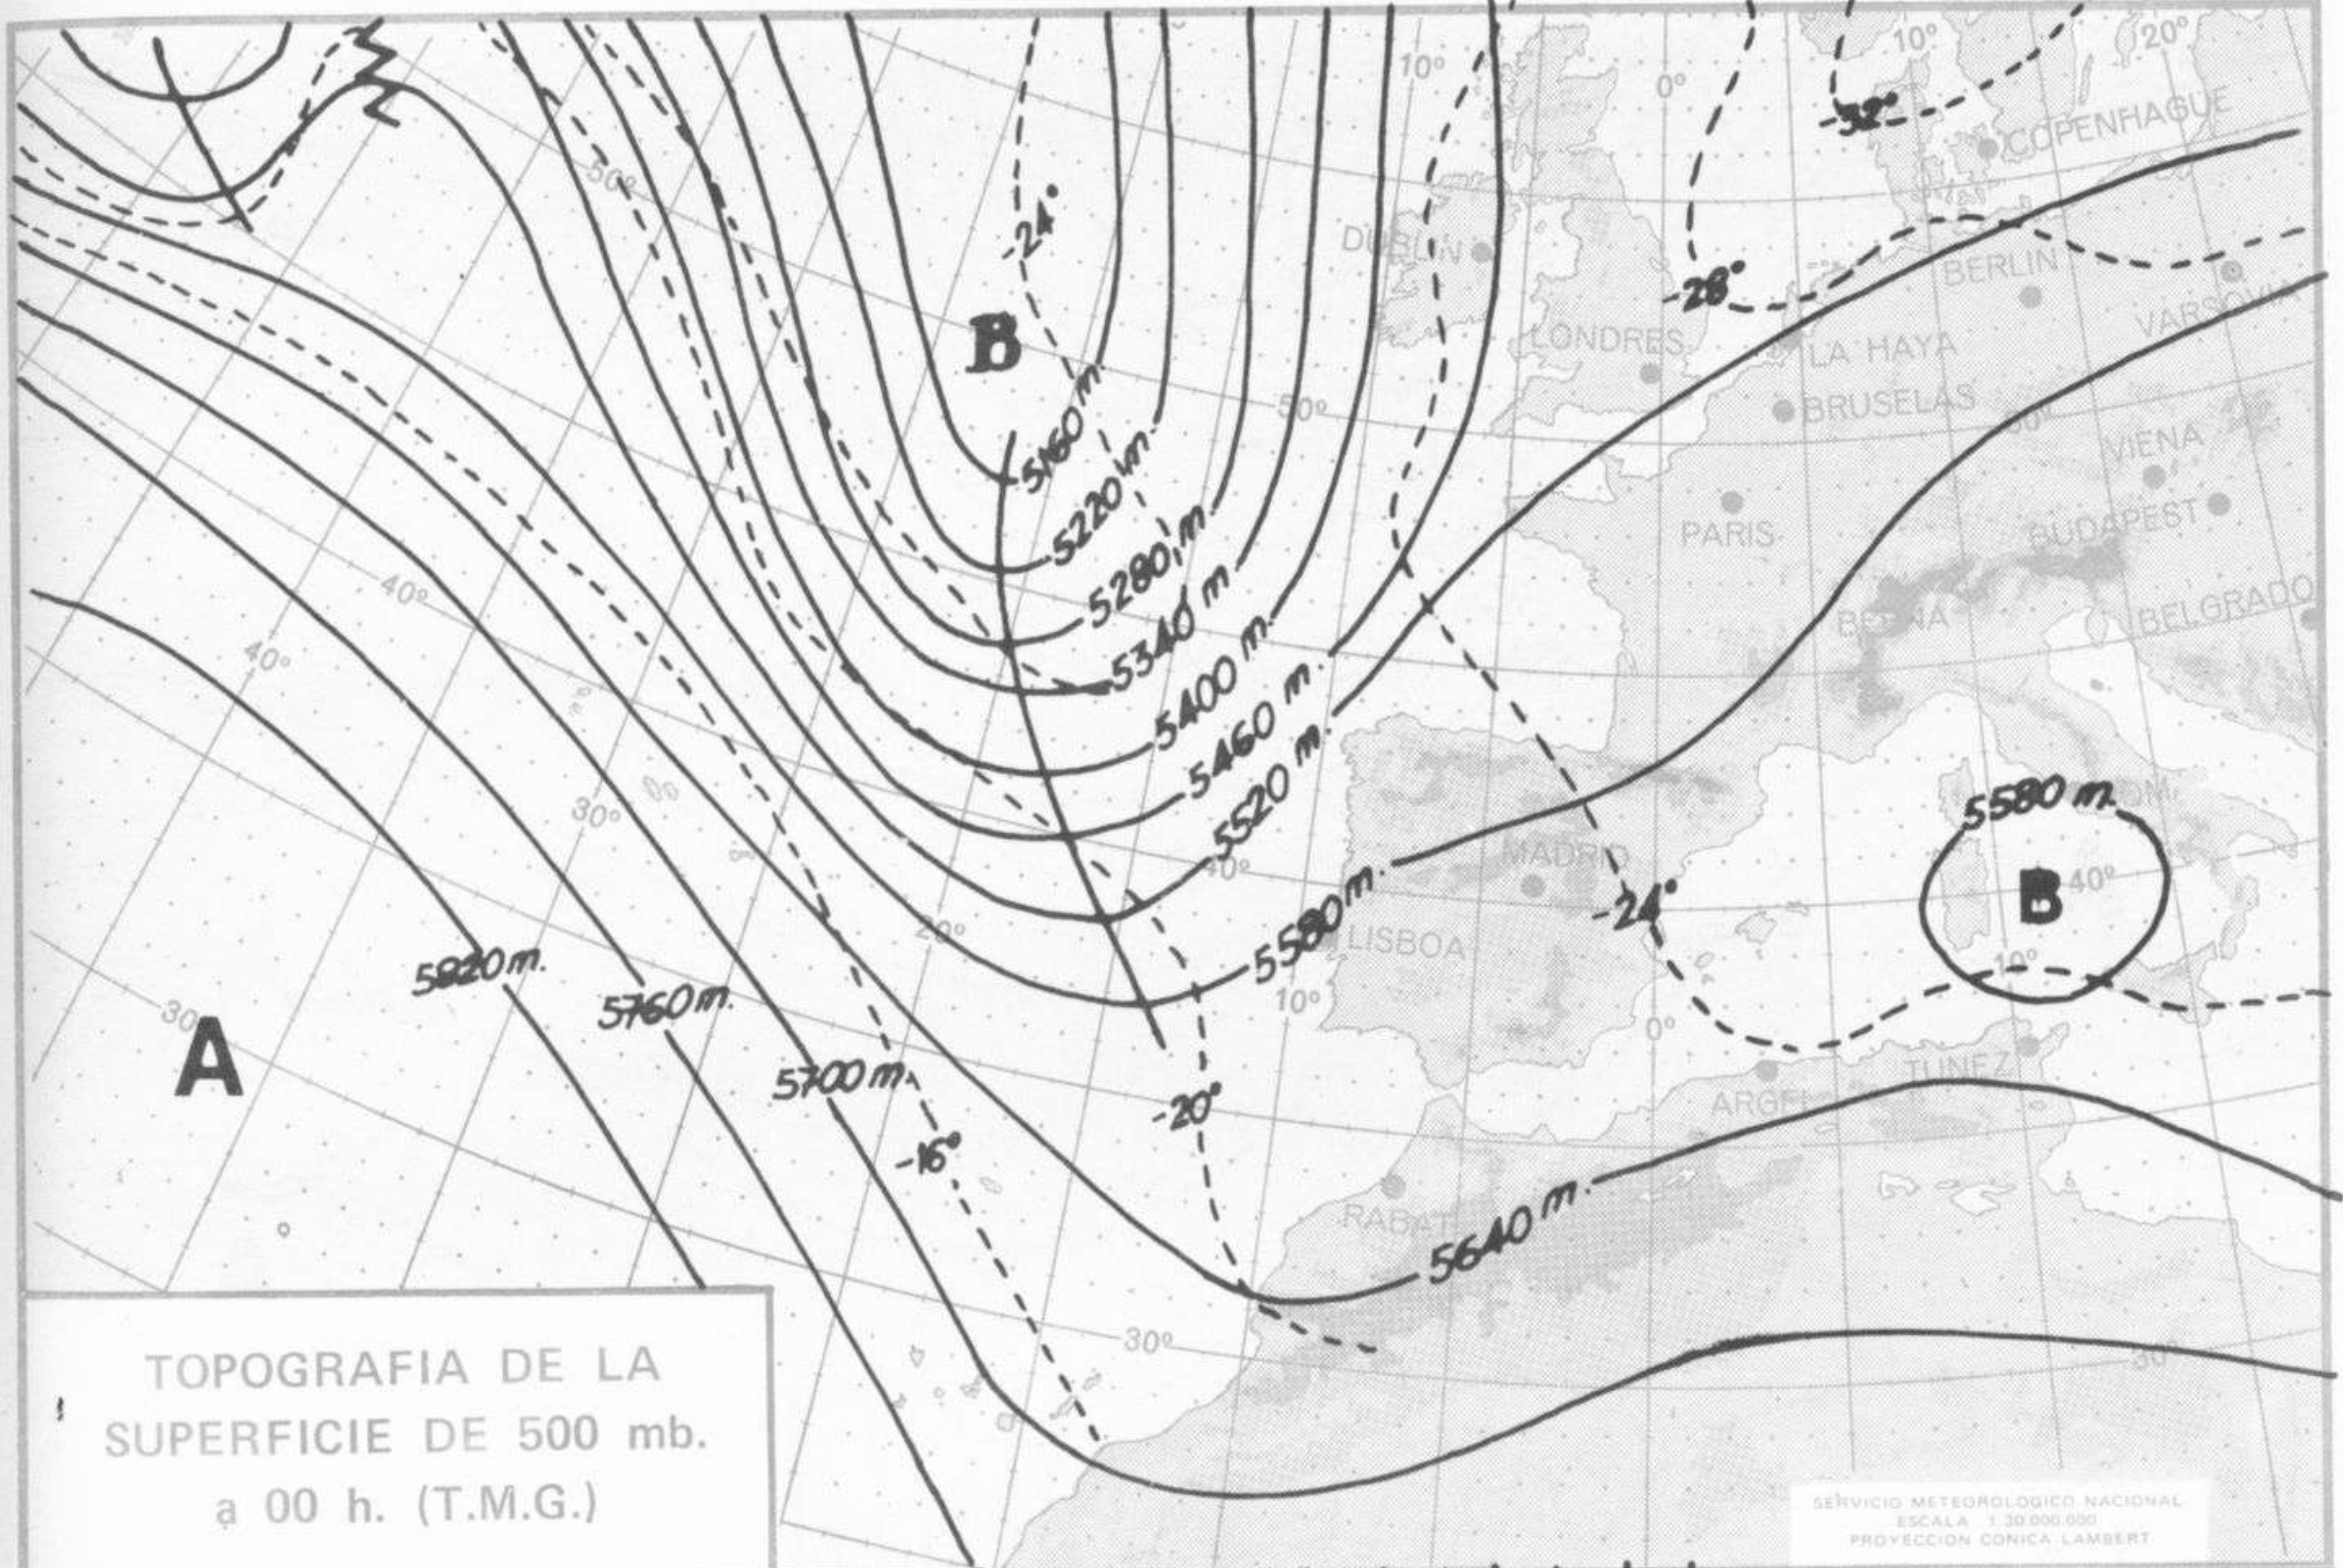

Dirección postal: Centro de Análisis y Predicción (Ciudad Universitaria), Apartado 285 - Madrid - 3 - (España) - Teléfono: 244 35 00
Fonometeo local: teléfono 094 - Fonometeo España: teléfono 232 69 40 de Madrid