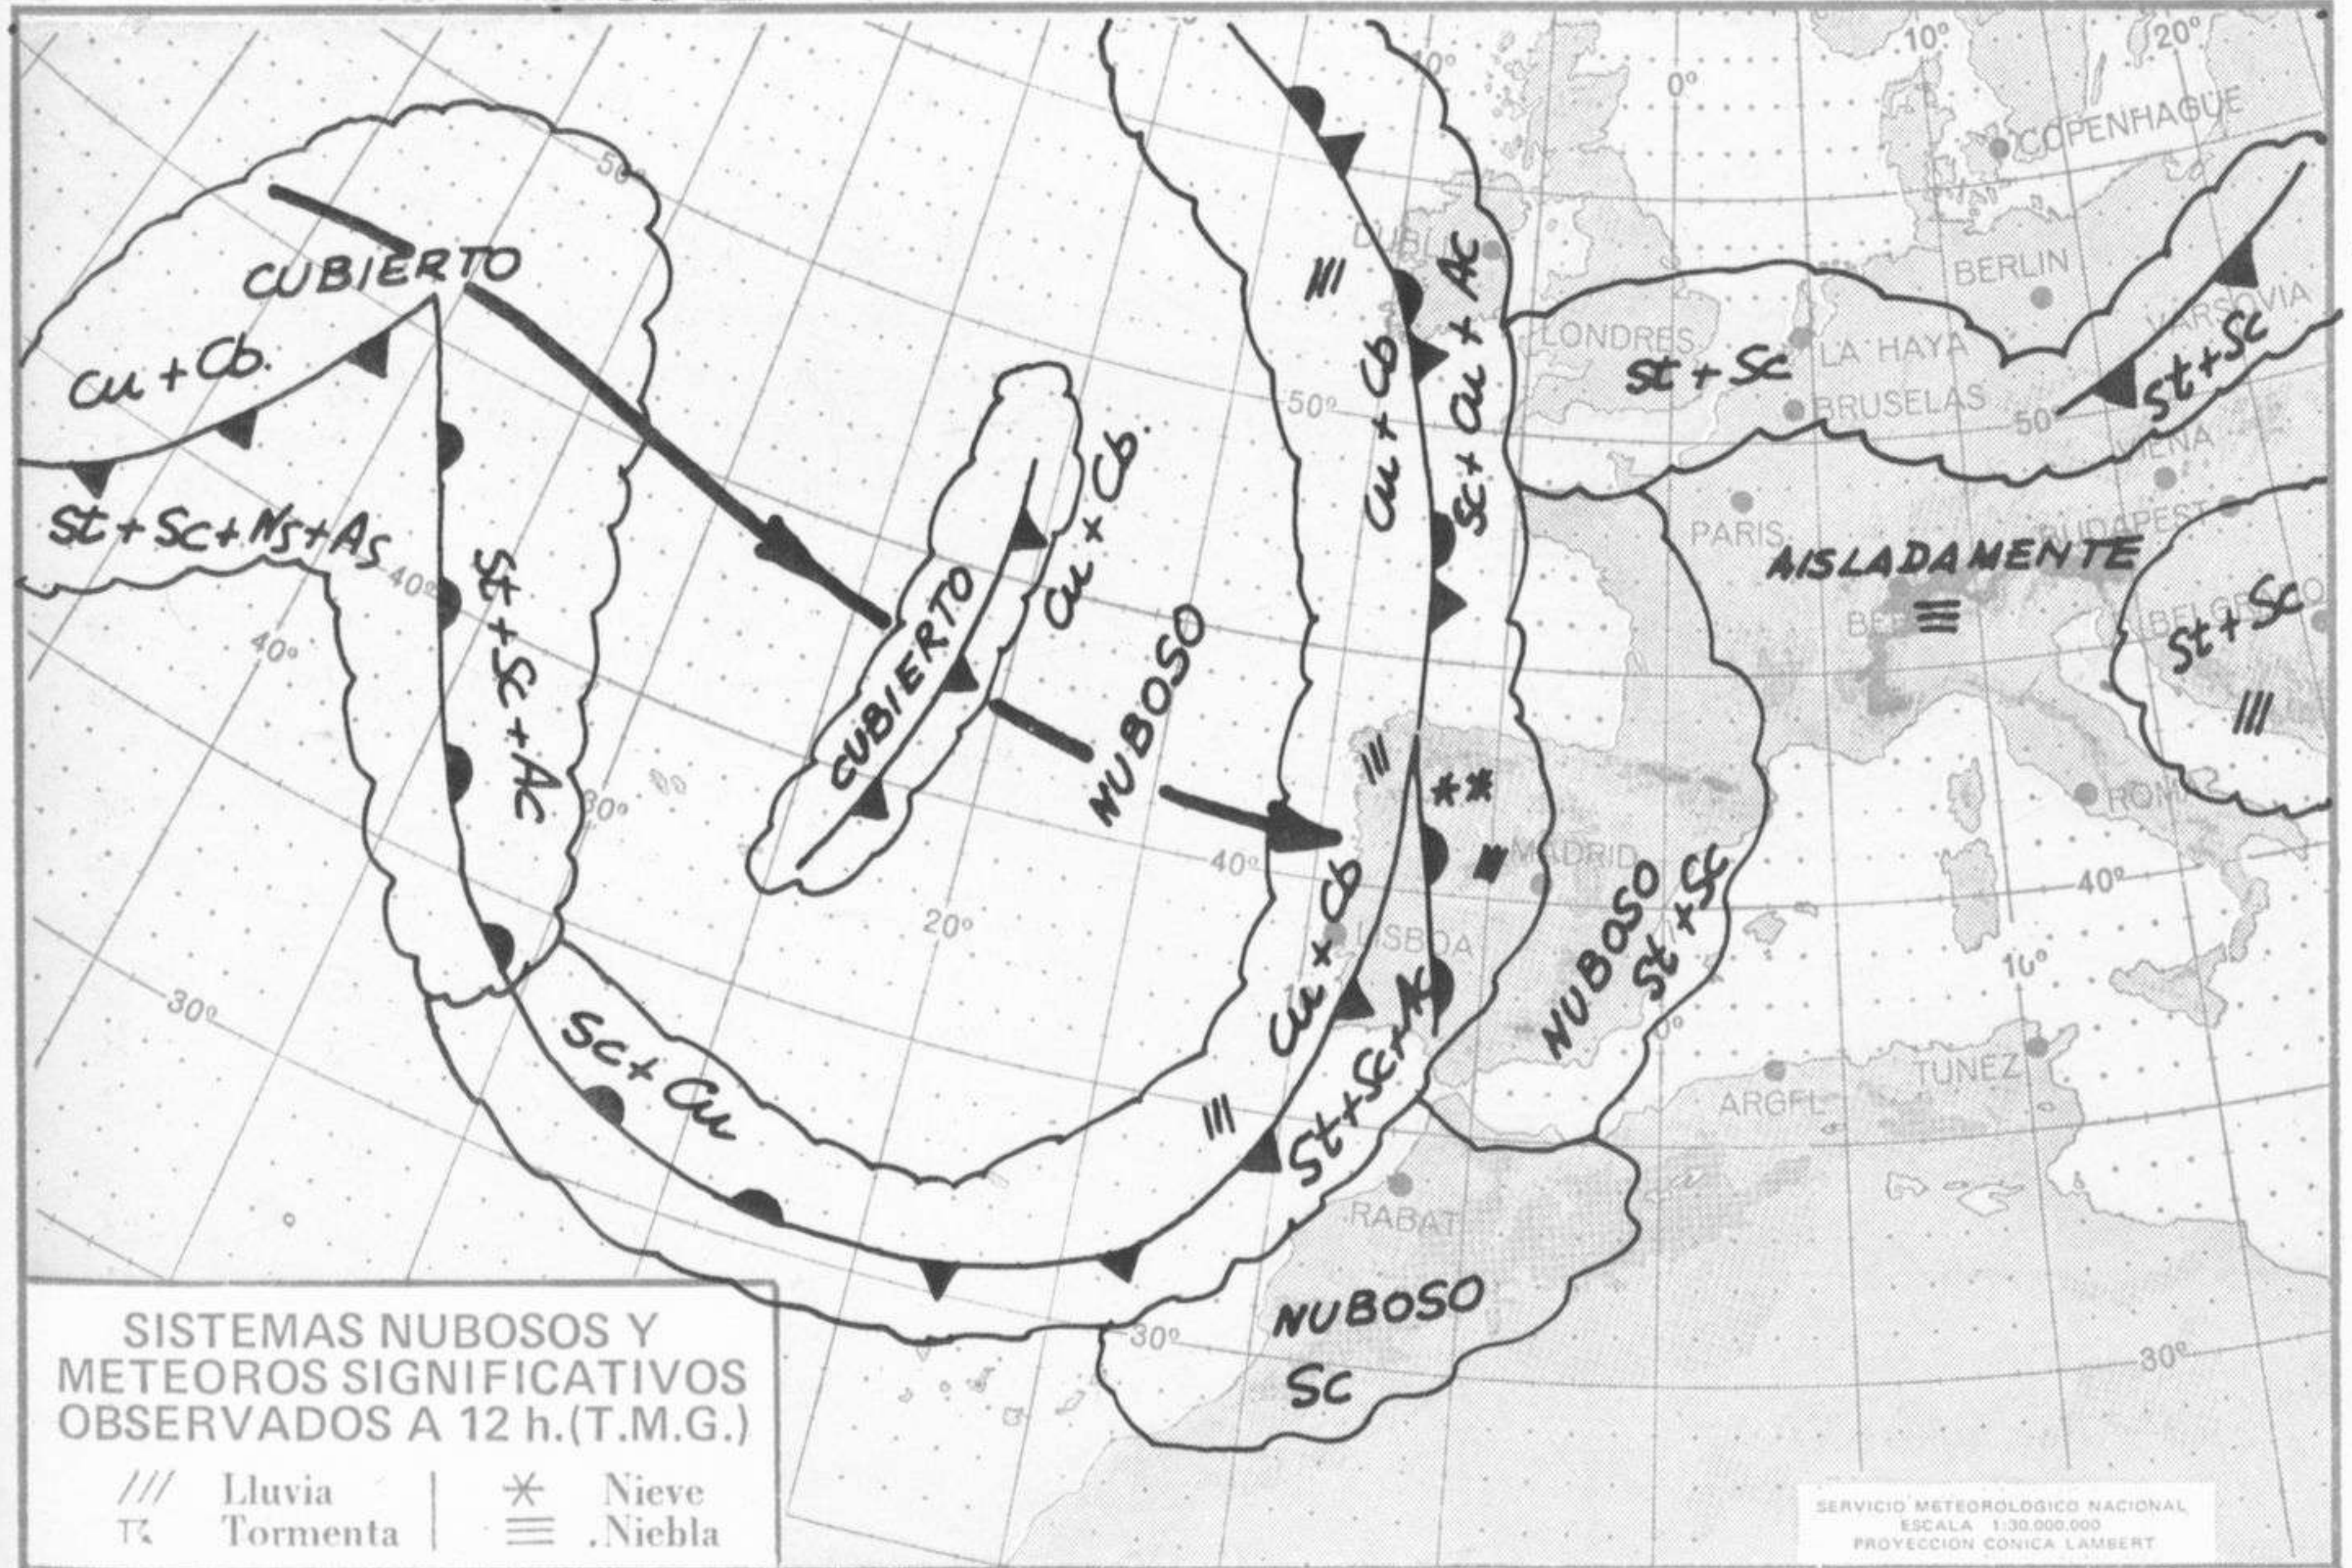

Estaciones	Temperaturas (°C)			Precipitación (l/m²)		Horas de sol ayer	Meteoros significativos			
	Máxima de ayer	Mínima de hoy	12 horas de hoy	06 ayer a 06 hoy	Hoy 06-12		18 horas de ayer	00 horas de hoy	06 horas de hoy	12 horas de hoy
Castellón de la Plana	14	5	9		2		☾		●	/// ●
Valencia (A)	14	3	9		1	5.8	☾	○	●	●
Valencia	14						☾			
Alicante (A)	15	6	15	1	ip	9.2	☾	☾	/// ●	●
Alicante	15	6				8.4	☾		●	
Murcia (A)	11	2	12			0.0	☾		●	☾
Murcia	13	6	12			1.9	☾		●	☾
Cartagena	11	7	11				☾		●	☾
San Javier	14	6	13	ip		5.7	☾		●	☾
Sevilla (A)	16	6	11			1.0	●	☾	●	●
Córdoba (A)	X	5	11			0.0	●	●	☾	●
Jaén										
Granada (A)	10	0	9			3.5	●		○	●
Huelva		10	12		11	1.7			☾	●
Jerez de la Frontera (A) ...	15		14				☾		●	●
Cádiz	16	12	14		ip	5.5	☾		☾	●
San Fernando	17	10	15			5.2	○		☾	●
Tarifa	16	15	15			4.9	☾		●	☾
Málaga (A)	15	12	14			0.0	●	●	●	●
Almería (A)	16	X	15			7.0	●	☾	☾	☾
Palma de Mallorca (A)	16	2	15			6.6	☾		☾	☾
Mahón (A)	16	9	15	18		0.0	●	☾	☾	☾
Ibiza (A)	14	8	15	1		1.0	●	○	☾	☾
Santa Cruz de Tenerife (A) ...	13	9	13	ip		2.9	●	☾	☾	☾
Santa Cruz de Tenerife	19	14	X	1		2.3	☾		☾	☾
Las Palmas (A)	19	13	18			1.9	☾	☾	○	☾
Fuerteventura (A)	20	14	19			3.0	●		●	☾
Lanzarote (A)		14	18			0.4			☾	☾
Ceuta	16	9					☾		●	
Melilla	15	9	14			7.1	☾	○	☾	○