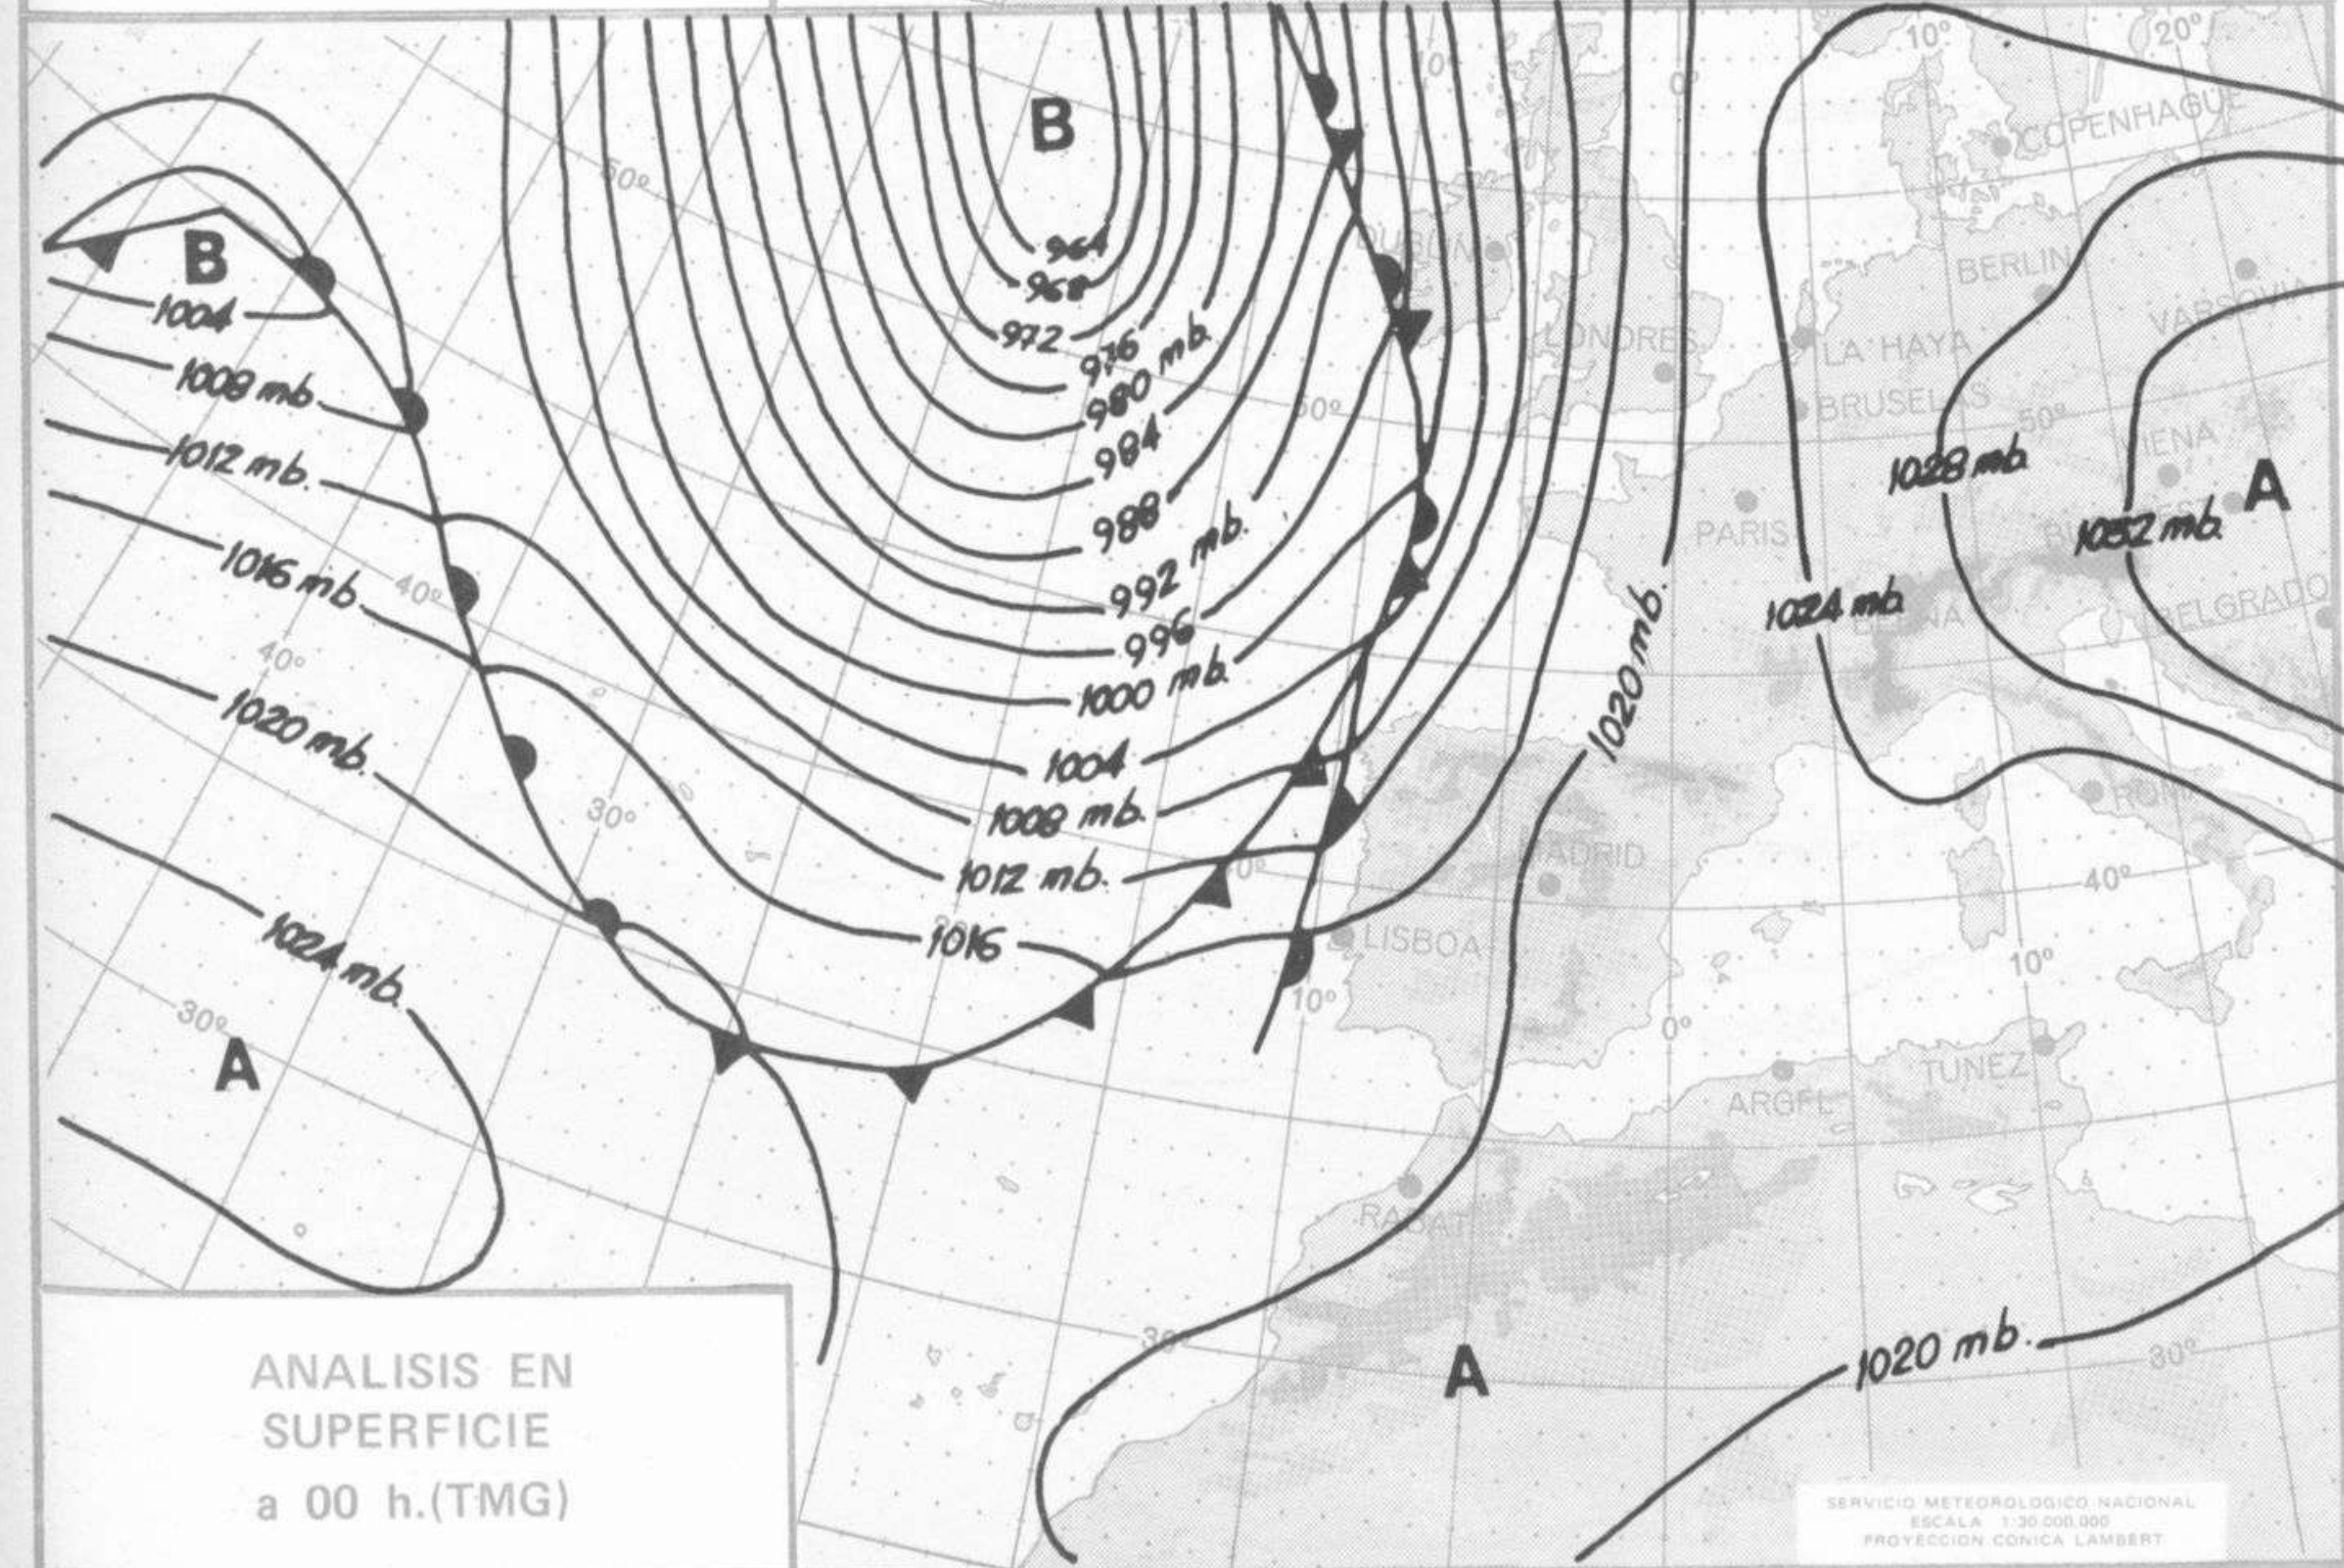

Dirección postal: Centro de Análisis y Predicción (Ciudad Universitaria), Apartado 285 - Madrid - 3 - (España) - Teléfono: 244 35 00
Fonometeo local: teléfono 094 - Fonometeo España: teléfono 232 69 40 de Madrid