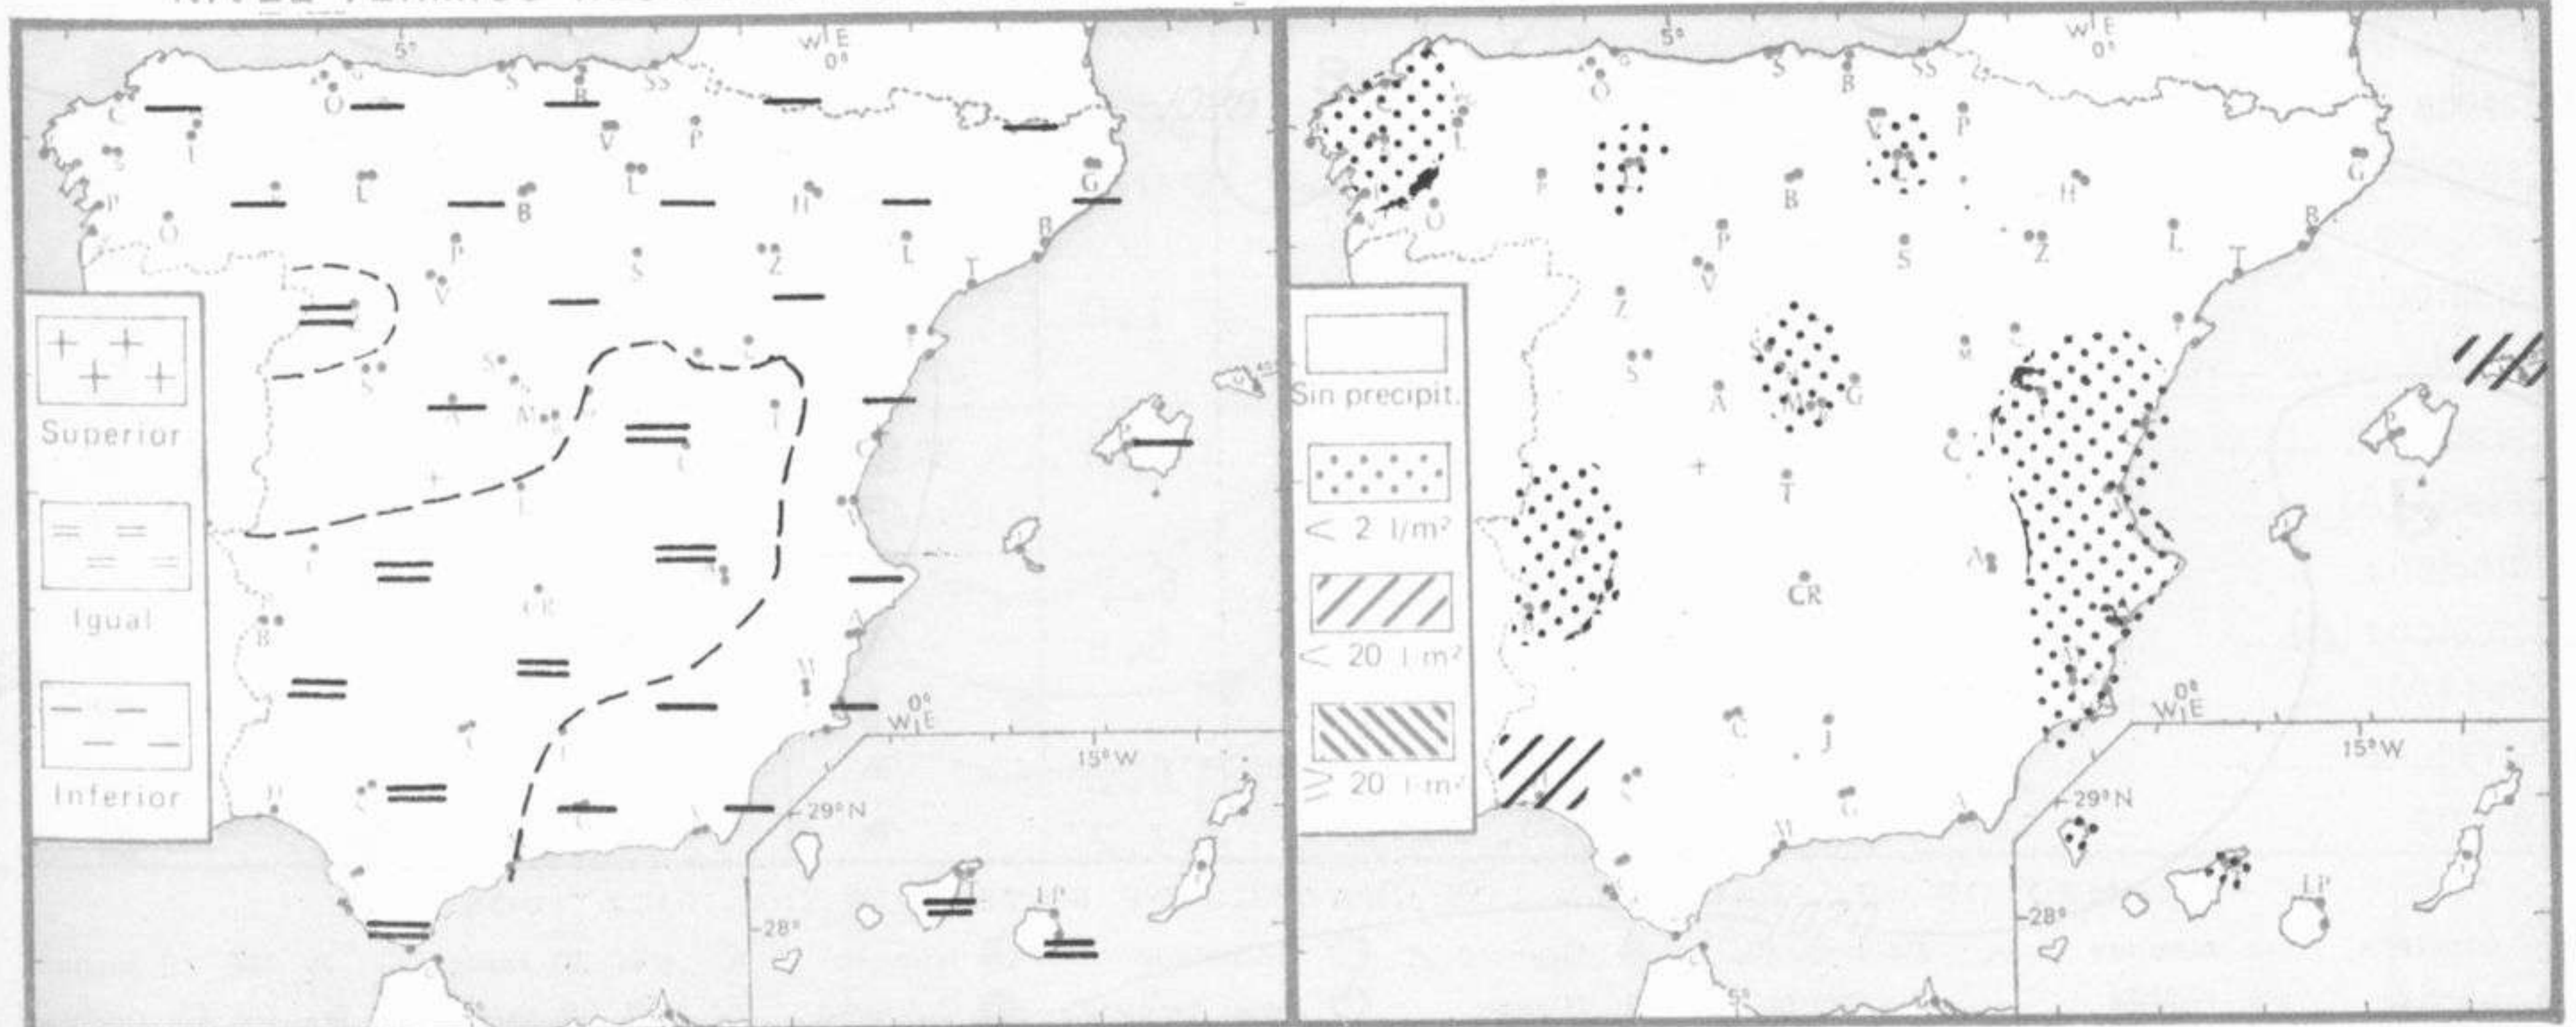

Vientos fuertes: No se registraron.

Temperaturas destacables: Las máximas extremas de ayer fueron de 16º en Almería, Cádiz y Sevilla y 1º bajo cero en León. En Canarias fueron de 19º en Tenerife y de 18º en La Palma. Las mínimas de hoy oscilaron entre 3º bajo cero en Segovia y 12º en Cádiz y Málaga. En Canarias 2º en La Palma y 14º en Tenerife y Las Palmas.

PRONOSTICO PARA MAÑANA:

Cielo cubierto con chubascos en la vertiente atlántica y Cantábrico, que serán de nieve en los sistemas montañosos. Posteriormente se extenderán al resto del Cantábrico, alto Ebro, Aragón y algún punto de Cataluña. Nuboso con alguna llovizna en Canarias.

TENDENCIA PARA LOS DIAS ..... 27 y 28

Día 27: Nuboso con precipitaciones en el sistema Central, Aragón, vertiente mediterránea y Baleares. Nuboso en el área de Canarias. Parcialmente nuboso en la vertiente atlántica con aumento gradual de la nubosidad a última hora.

Día 28: Nuboso con chubascos en Galicia, Asturias y vertiente atlántica. Nubosidad variable en las demás regiones.

NIVEL TERMICO RESPECTO AL NORMAL

AREAS CON PRECIPITACION (12 h. ayer a 12 h. hoy)