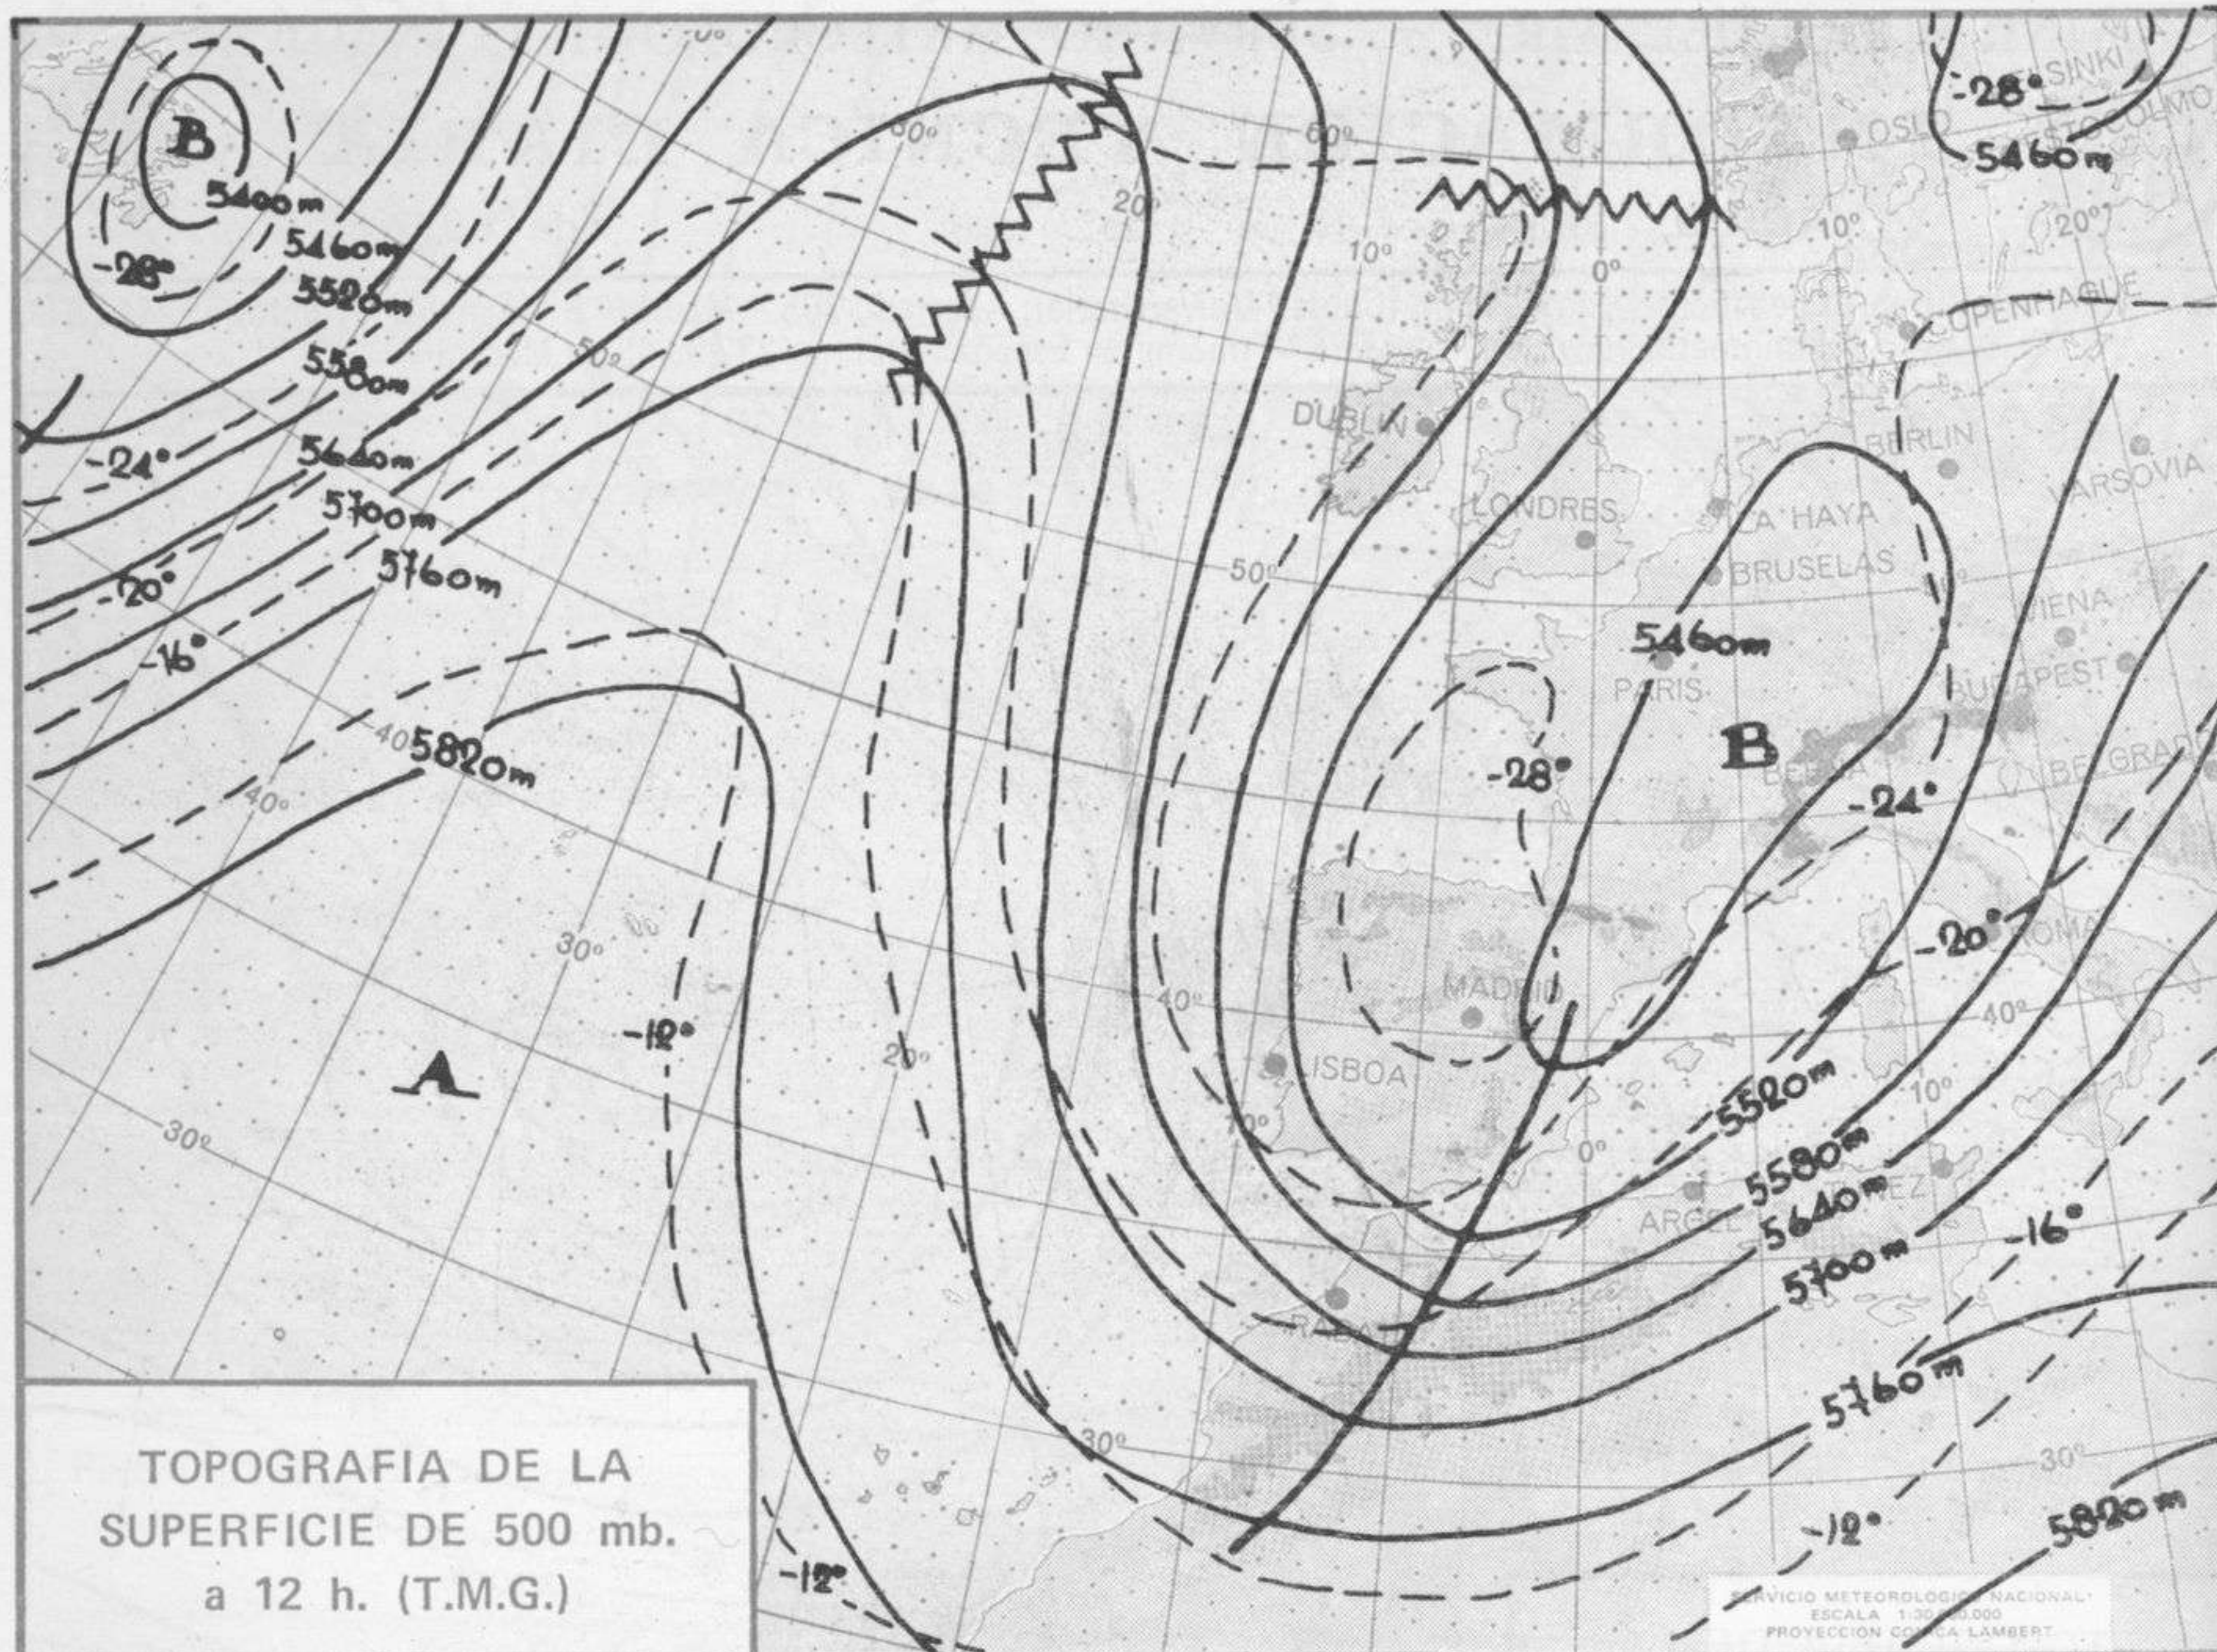

TOPOGRAFIA DE LA SUPERFICIE DE 300 mb. a 12 h. (T.M.G.)
 (➔ Corriente en chorro)

SERVICIO METEOROLÓGICO NACIONAL
 ESCALA 1:30.000.000
 PROYECCION CONICA LAMBERT

ESPESOR ENTRE 1000 Y 500 mb. Y FRENTE EN ALTURA a 12 h. (T.M.G.)
 F: aire denso (frio) - C: aire ligero (cálido)