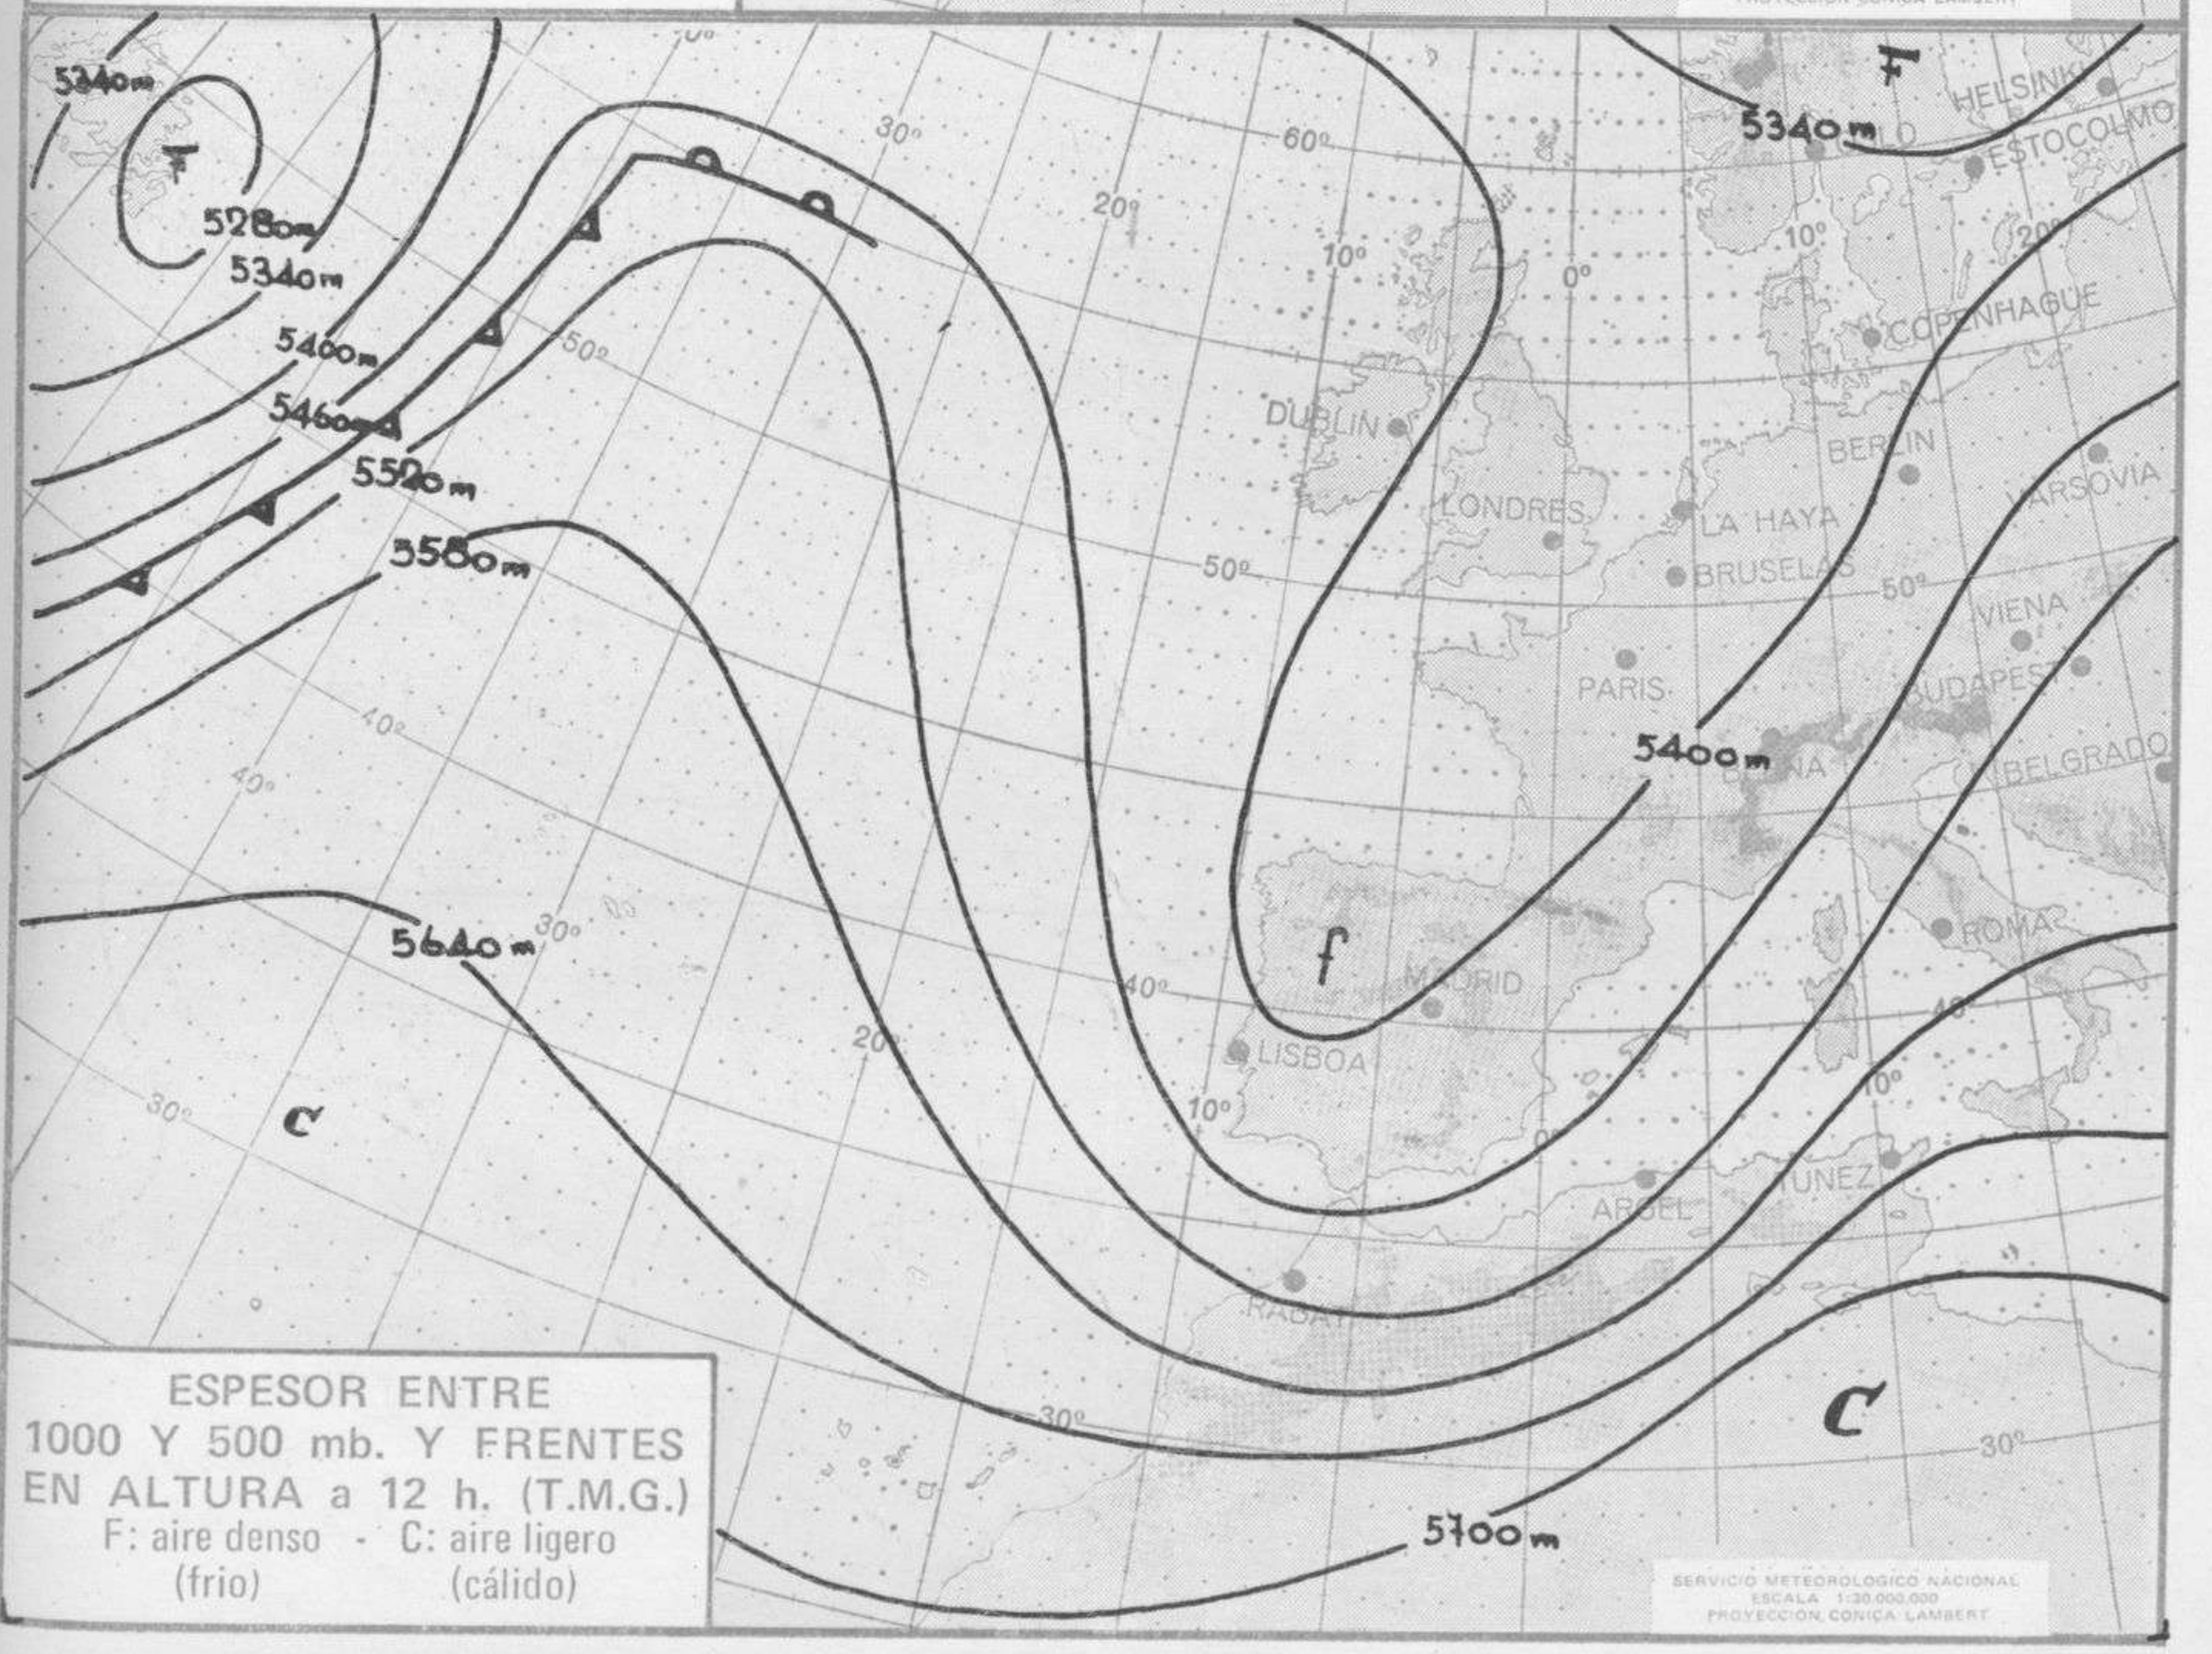

ESPESOR ENTRE 1000 Y 500 mb. Y FRENTE EN ALTURA a 12 h. (T.M.G.)
F: aire denso (frio) - C: aire ligero (cálido)

SERVICIO METEOROLÓGICO NACIONAL
ESCALA 1:30.000.000
PROYECCION CONICA LAMBERT