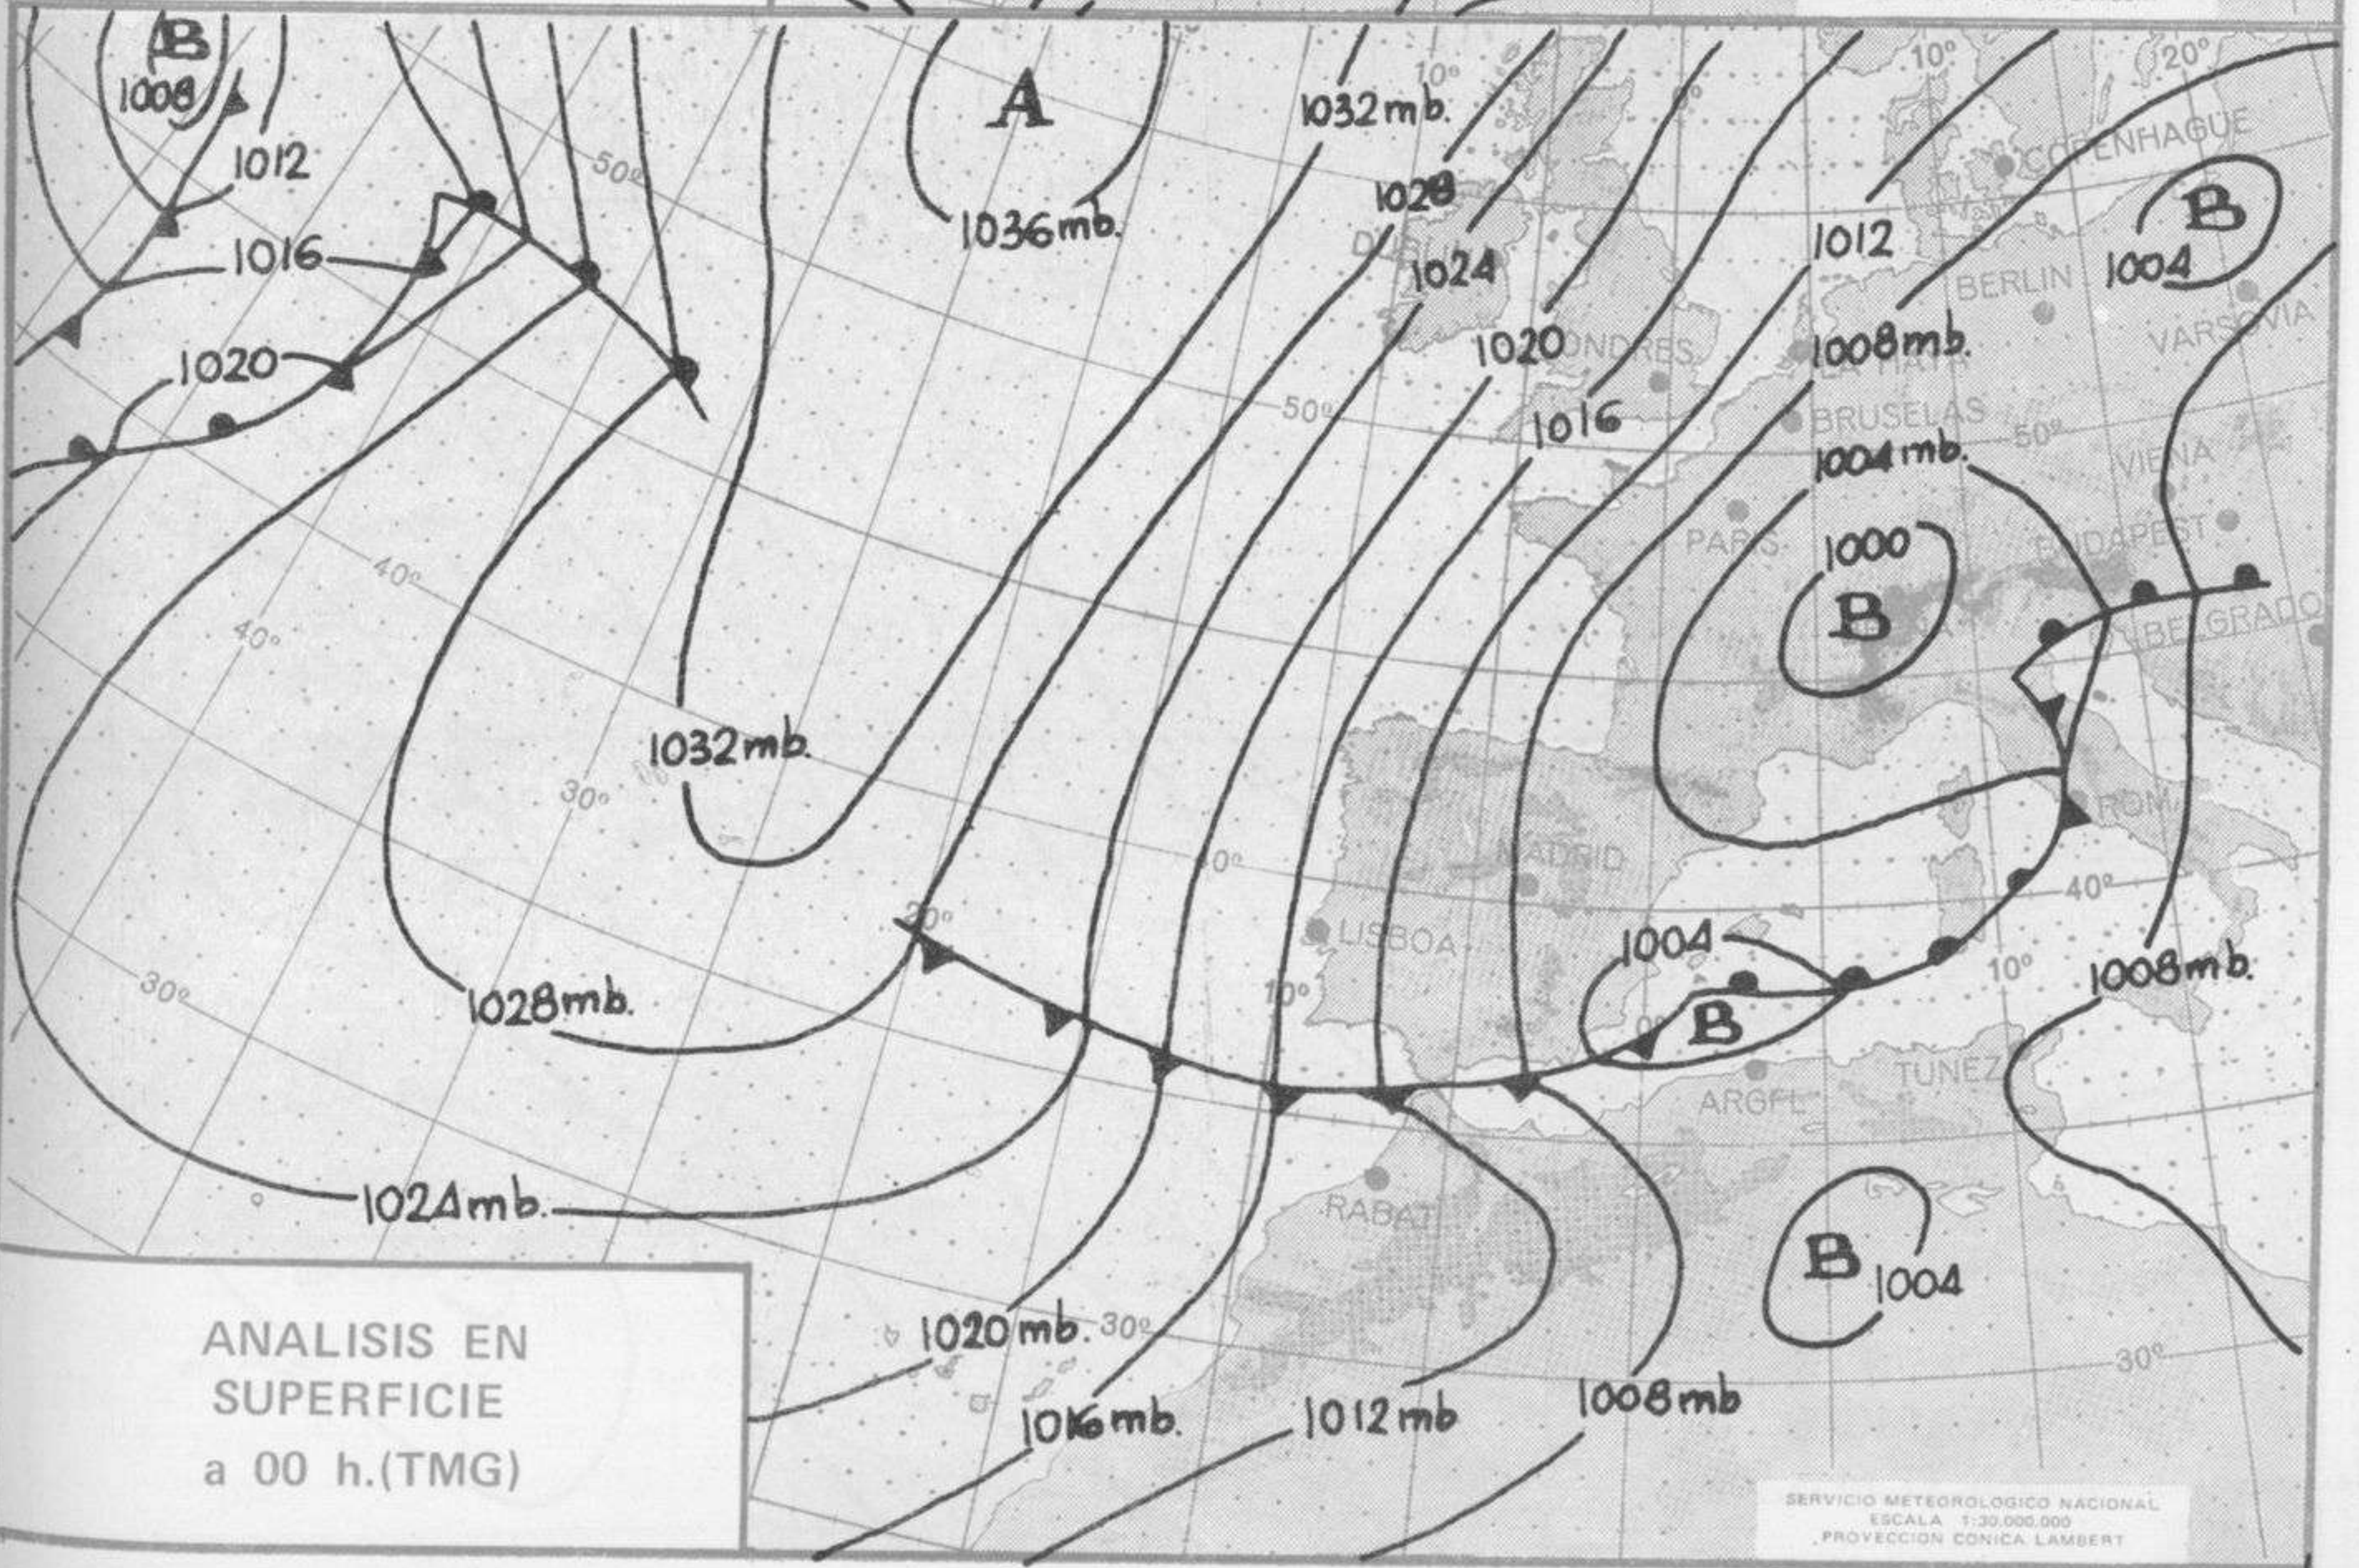

TOPOGRAFIA DE LA SUPERFICIE DE 300 mb. a 12 h. (T.M.G.)
 (➔ Corriente en chorro)

SERVICIO METEOROLÓGICO NACIONAL
 ESCALA 1:30.000.000
 PROYECCION CONICA LAMBERT

ESPESOR ENTRE 1000 Y 500 mb. Y FRENTE EN ALTURA a 12 h. (T.M.G.)
 F: aire denso (frio) - C: aire ligero (cálido)