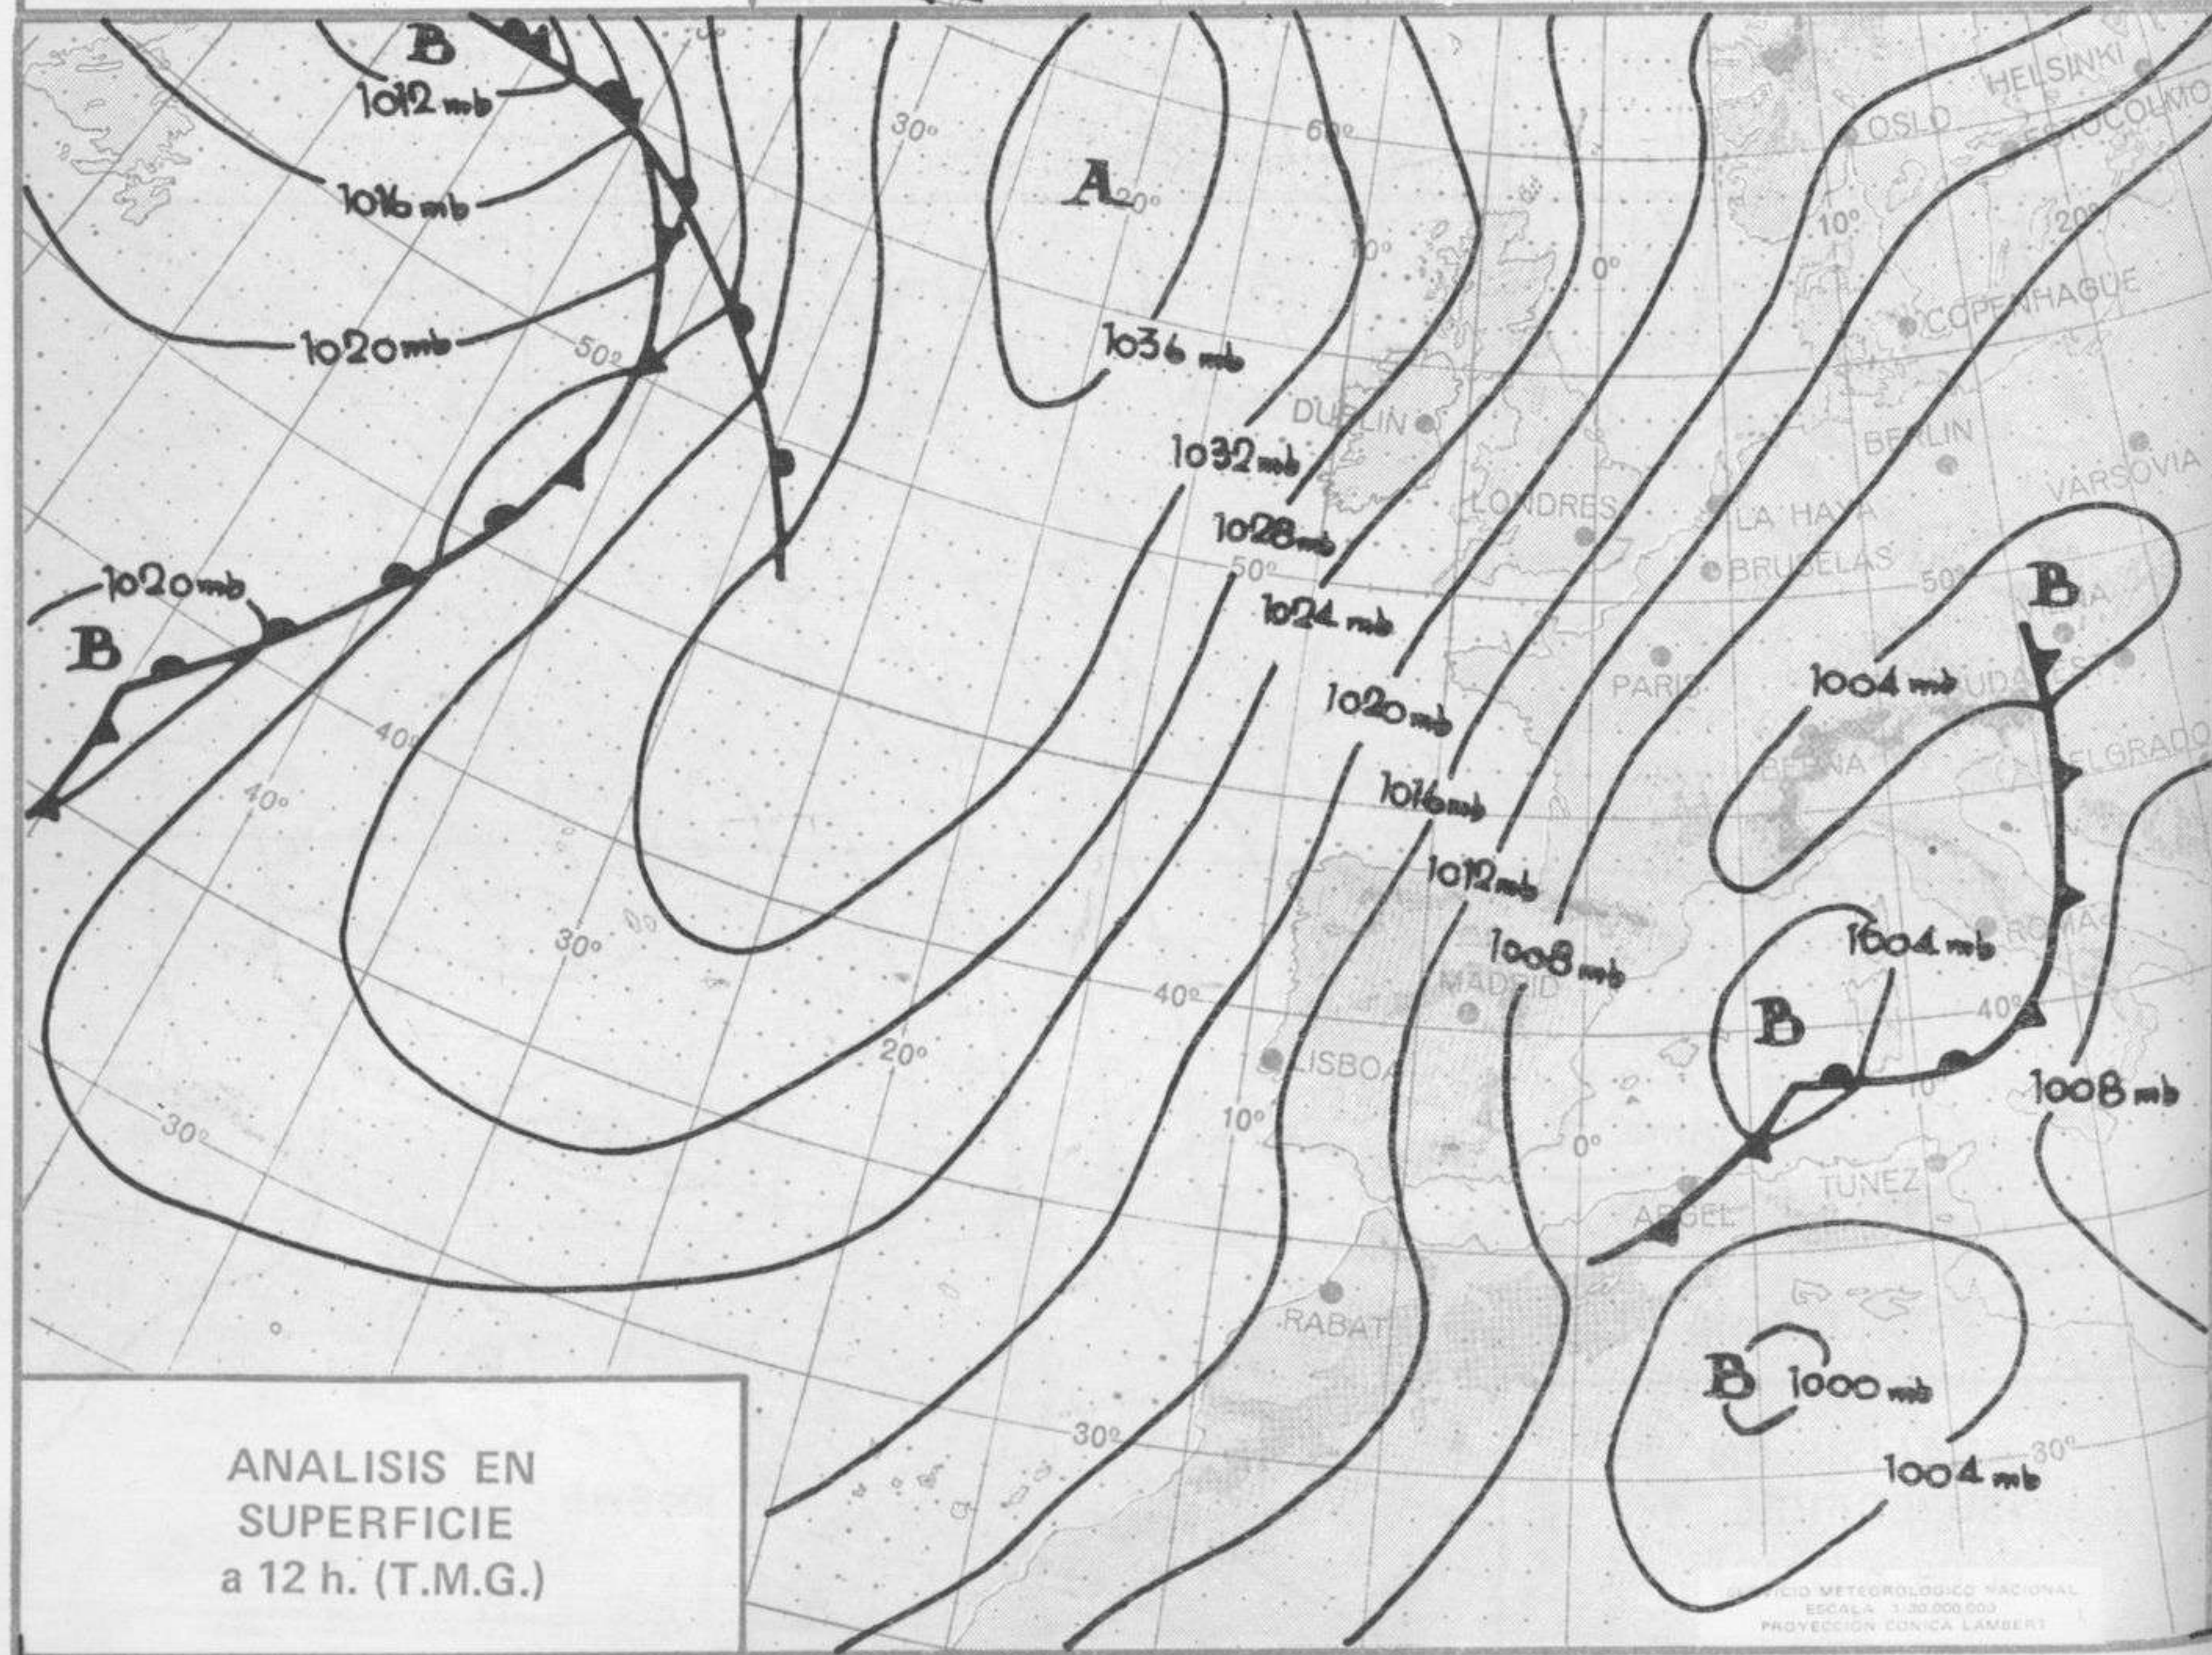

TOPOGRAFIA DE LA SUPERFICIE DE 300 mb. a 12 h. (T.M.G.)
(➔ Corriente en chorro)