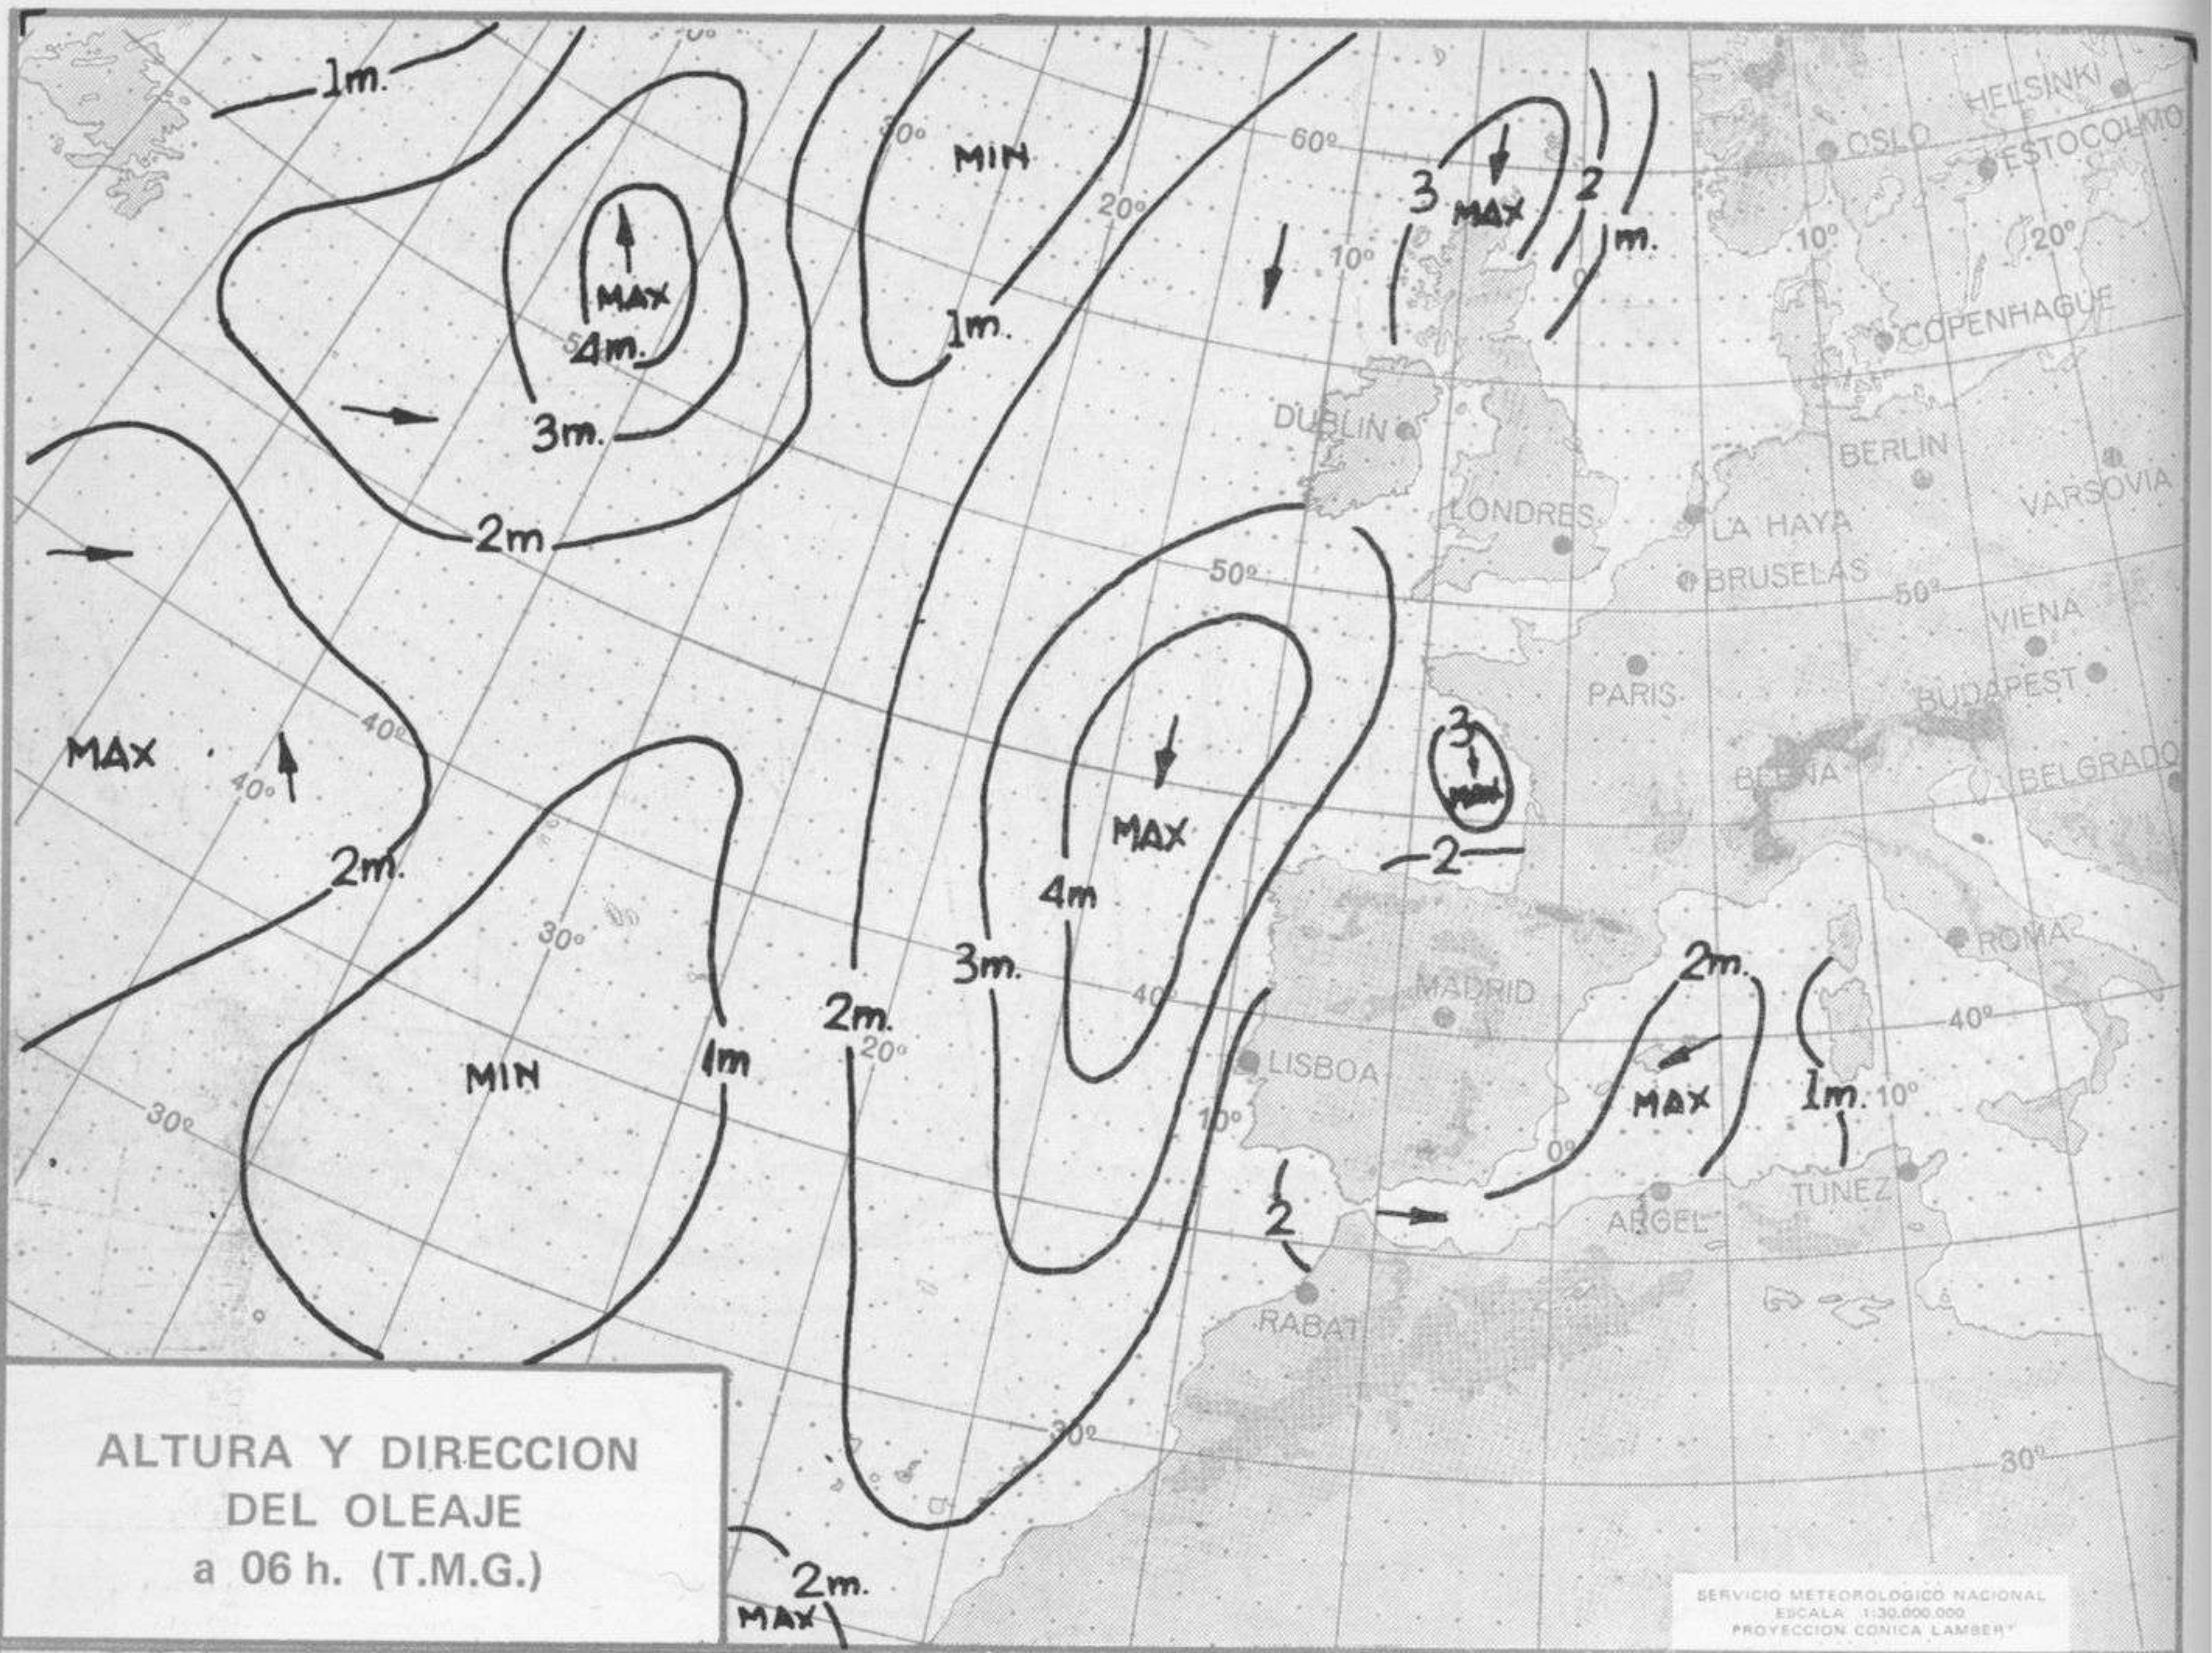

COMPLEMENTO A LA INFORMACION TECNICA DIARIA

Dirección postal: Centro de Análisis y Predicción (Ciudad Universitaria), Apartado 285 - Madrid - 3 - (España) - Teléfono: 244 35 00
Fonometeo local: teléfono 094 - Fonometeo España: teléfono 232 69 40 de Madrid

MADRID, domingo 14 de MAYO de 1.972

R A D I O S O N D E O S																VIENTO EN ALTITUD								
LA CORUÑA 08 001				MADRID / BARAJAS 08 221				PALMA DE M. / SON BONET 08 302				SANTA CRUZ DE TENERIFE 60 020				Estación								
Sondeo a 00 h. (T.M.G.)				Sondeo a 00 h. (T.M.G.)				Sondeo a 00 h. (T.M.G.)				Sondeo a 00 h. (T.M.G.)				Indicativo								
PPP	hhh	TT	DD	ddd	ff	PPP	hhh	TT	DD	ddd	ff	PPP	hhh	TT	DD	ddd	ff	Altitud	dd	ff	dd	ff		
1.000	126	10	27	36	1	1.000	54					1.000	35					1.000	153	14	46	07	0	
850	1453	0	07	36	2	850	1306	1	20	35	21	850	1304	7	20	23	14	850	1513	11		02	12	
700	2031	-9	64	36	2	700	2918	-10	16	01	23	700	2952	-6	03	25	35	700	3109	5		34	10	
500	5400	-20	59	36	5	500	5430	-29	24	30	10	500	5510	-22	57	24	60	500	5730	-20	36	32	30	
400	7000	-40	33	36	7	400	6900	-43	47	24	14	400	7100	-36	56	24	76	400	7300	-30		29	35	
300	8300	-50				300	8390	-45	66	27	30	300	9040	-40		20	300	9360	-40		20	65		
250						250	10100	-46	27	33	250	10230	-51	25	03	250	10500	-49		27	75			
200						200	11500	-46	26	20	200	10680	-52			200	12020	-50		27	70			
150						150						150	13540	-52			150	13000	-64		27	50		
100						100						100	16140	-55			100							
70						70						70						70						
50						50						50						50						
30						30						30						30						
20						20						20						20						
10						10						10						10						
Punt. notables																Tierra								
1000	10	31				023	7	34				008	12	40				1014	17	50				
900	9	20				579	-20	07				000	14	06				947	10	30				
035	6	15				306	-49	56				054	7	29				920	15					
901	4	33				300	-45	66				050	-9	00				607	4					
015	-2	01				200	-46					040	-9	00				503	-20	37				
709	-4	50										026	-19	57				339	-37					
010	-16	70										056	-44	50				301	-40					
560	-21	50										246	-52					104	-62					
430	-34	00										146	-52					132	-65					
305	-40	50										100	-56											
300	-50																							
Sondeo a 12 h. (T.M.G.)																Estación								
Sondeo a 12 h. (T.M.G.)				Sondeo a 12 h. (T.M.G.)				Sondeo a 12 h. (T.M.G.)				Sondeo a 12 h. (T.M.G.)				Indicativo								
PPP	hhh	TT	DD	ddd	ff	PPP	hhh	TT	DD	ddd	ff	PPP	hhh	TT	DD	ddd	ff	Altitud	dd	ff	dd	ff		
1.000	150	9	25	02	21	1.000	73					1.000	34					1.000	154	10	00	02	10	
850	1477	0	00	02	2	850	1426	5	59	36	17	850	1370	4	50	20	13	850	1521	14		01	19	
700	3003	-10	20	01	25	700	2907	-10	59	33	20	700	2920	-6	63	20	25	700	3135	0		00	20	
500	5500	-20	79	01	30	500	5470	-29	50	01	19	500	5400	-21		23	43	500	5790	-14		20	25	
400	7070	-41		01	30	400	7020	-xx					400	7000	-35		23	74	400	7440	-26		29	45
300	8000	-51		01	50	300							300	9030	-43		23	02	300	9460	-40		20	65
250	10150	-53		01	70	250							250	10690	-40				250	10690	-40		20	65
200	11500	-59		01	60	200							200	12130	-57				200	12130	-57		27	00
150						150						150	13940	-61				150	13940	-61		27	50	
100						100						100	16430	-64				100	16430	-64		20	45	
70						70						70	16610	-65				70	16610	-65		20	40	
50						50						50						50						
30						30						30						30						
20						20						20						20						
10						10						10						10						
Punt. notables																Tierra								
1012	10	33				036	12	59				090	14	50				1014	20	61