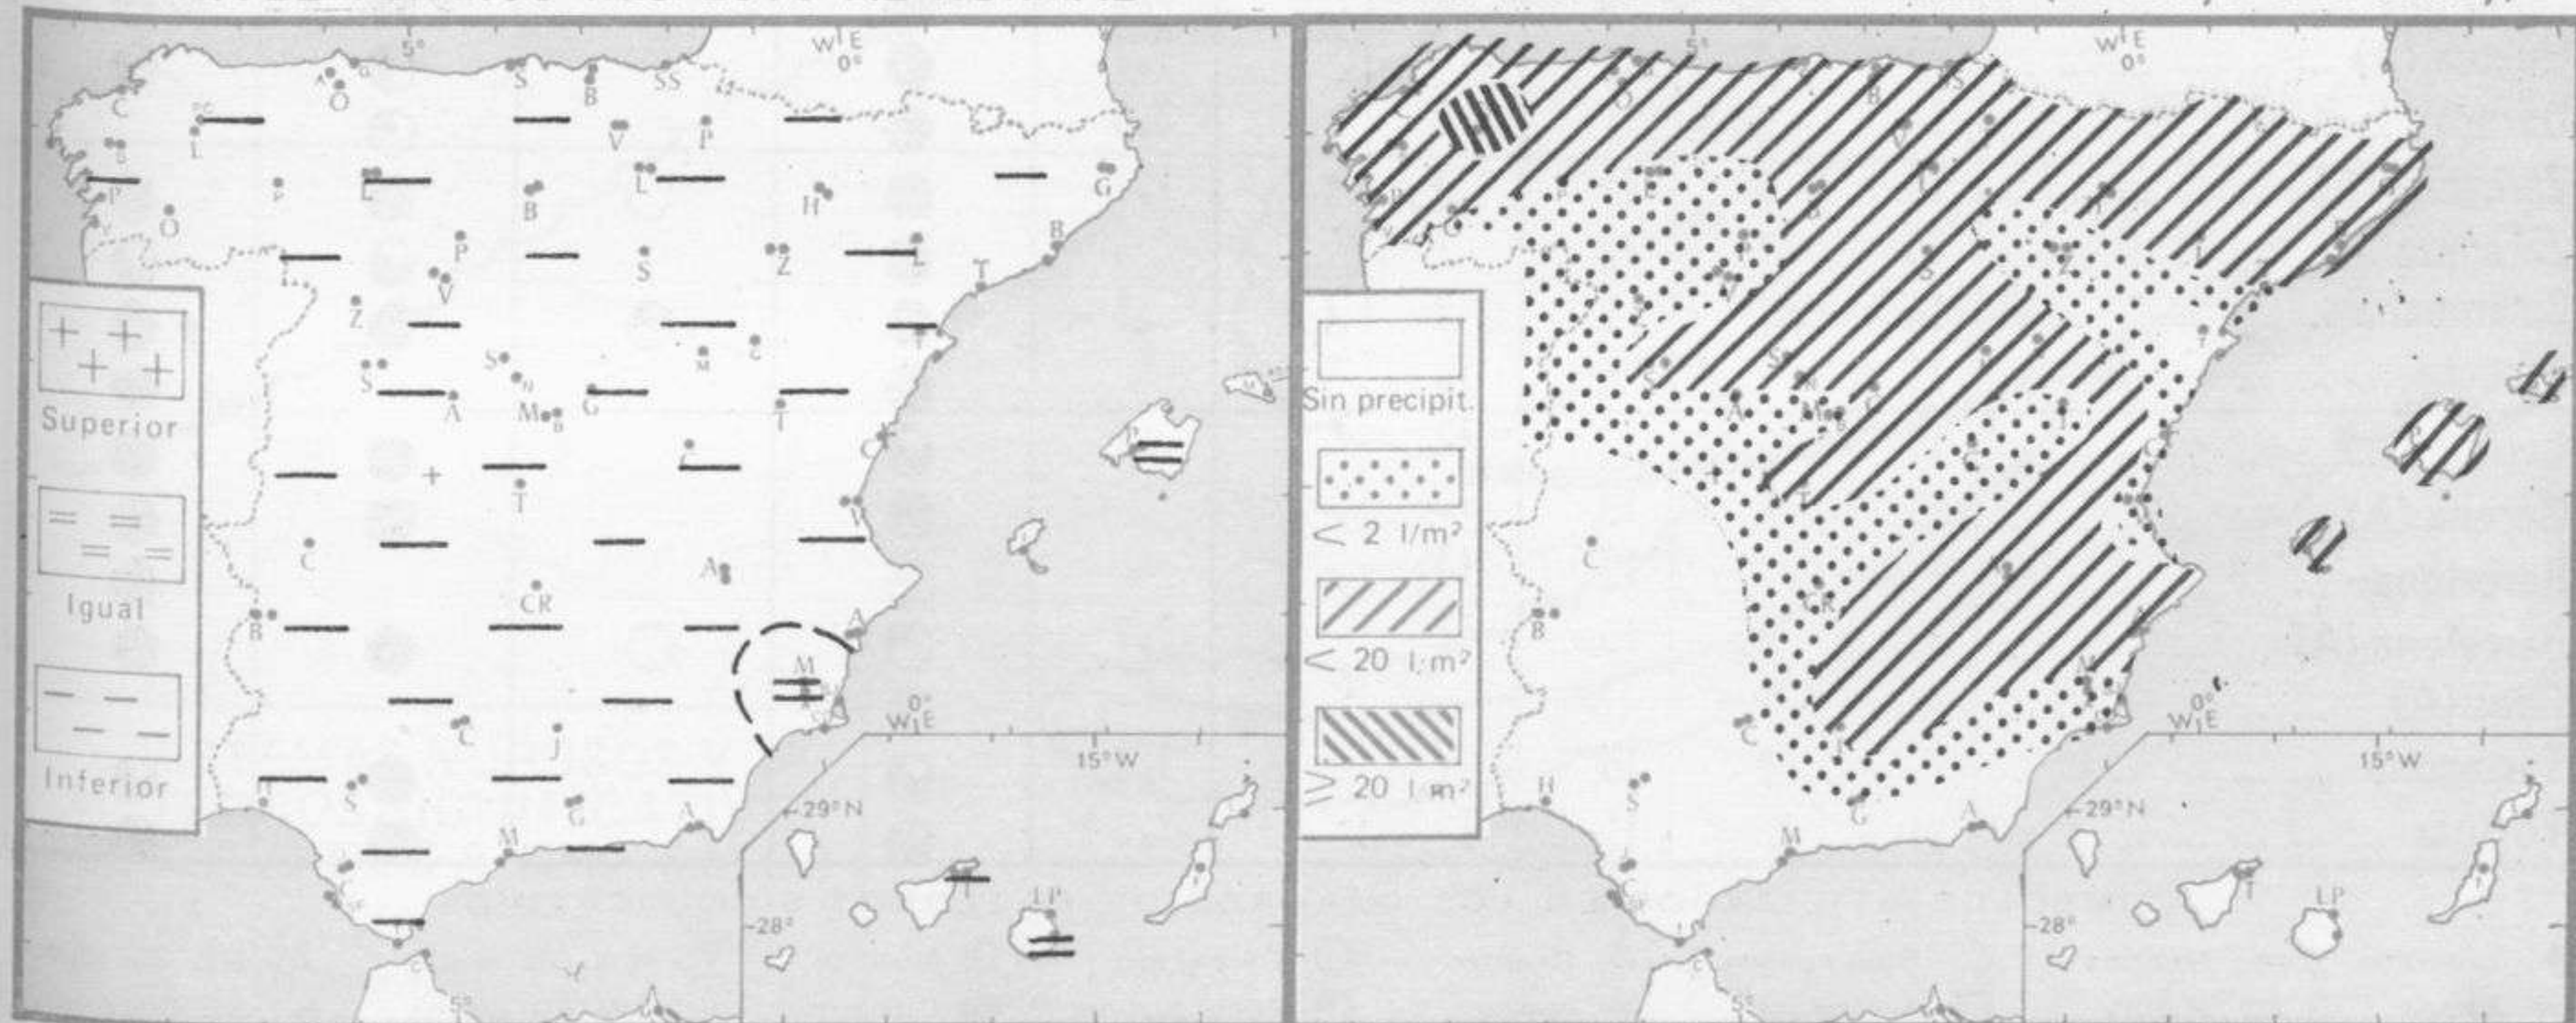

Vientos fuertes: Rachas superiores a 50 Kms. hora, localmente en Aragón, La Mancha oriental, Andalucía, Levante y Melilla.

Temperaturas destacables: Temperaturas medias en todo el país, iguales o inferiores a las normales, incluso inferiores de 5° en puntos de Aragón y ambas mesetas. Máximas extremas entre capitales de provincia, Avila 7°, Alicante y Murcia 25°; las capitales canarias 21°. Mínimas extremas, 0° en León, Seria, Avila y Segovia y 12° en Cádiz y Málaga; en Canarias 17° en Las Palmas; en observatorios de montaña 6° bajo cero en Navacerrada.

PRONOSTICO PARA MAÑANA:

Chubascos en la vertiente cantábrica y en el área mediterránea, más importantes en el cuadrante nordeste y Baleares. En las laderas de la mitad norte muy nuboso con algún chubasco, y en el resto de la Península nubosidad variable con claros en aumento, más abundantes y duraderos en la mitad sur.

TENDENCIA PARA LOS DIAS .....16.y.17.....

Día 16: En las laderas norte nubosidad variable con algún chubasco aislado. En el resto poco nuboso, con áreas de cielo despejado.

Día 17: Nubosidad variable con claros en la costa cantábrica, cuadrante nordeste y Baleares. En el resto despejado o poco nuboso.

NIVEL TERMICO RESPECTO AL NORMAL

AREAS CON PRECIPITACION (12 h. ayer a 12 h. hoy)