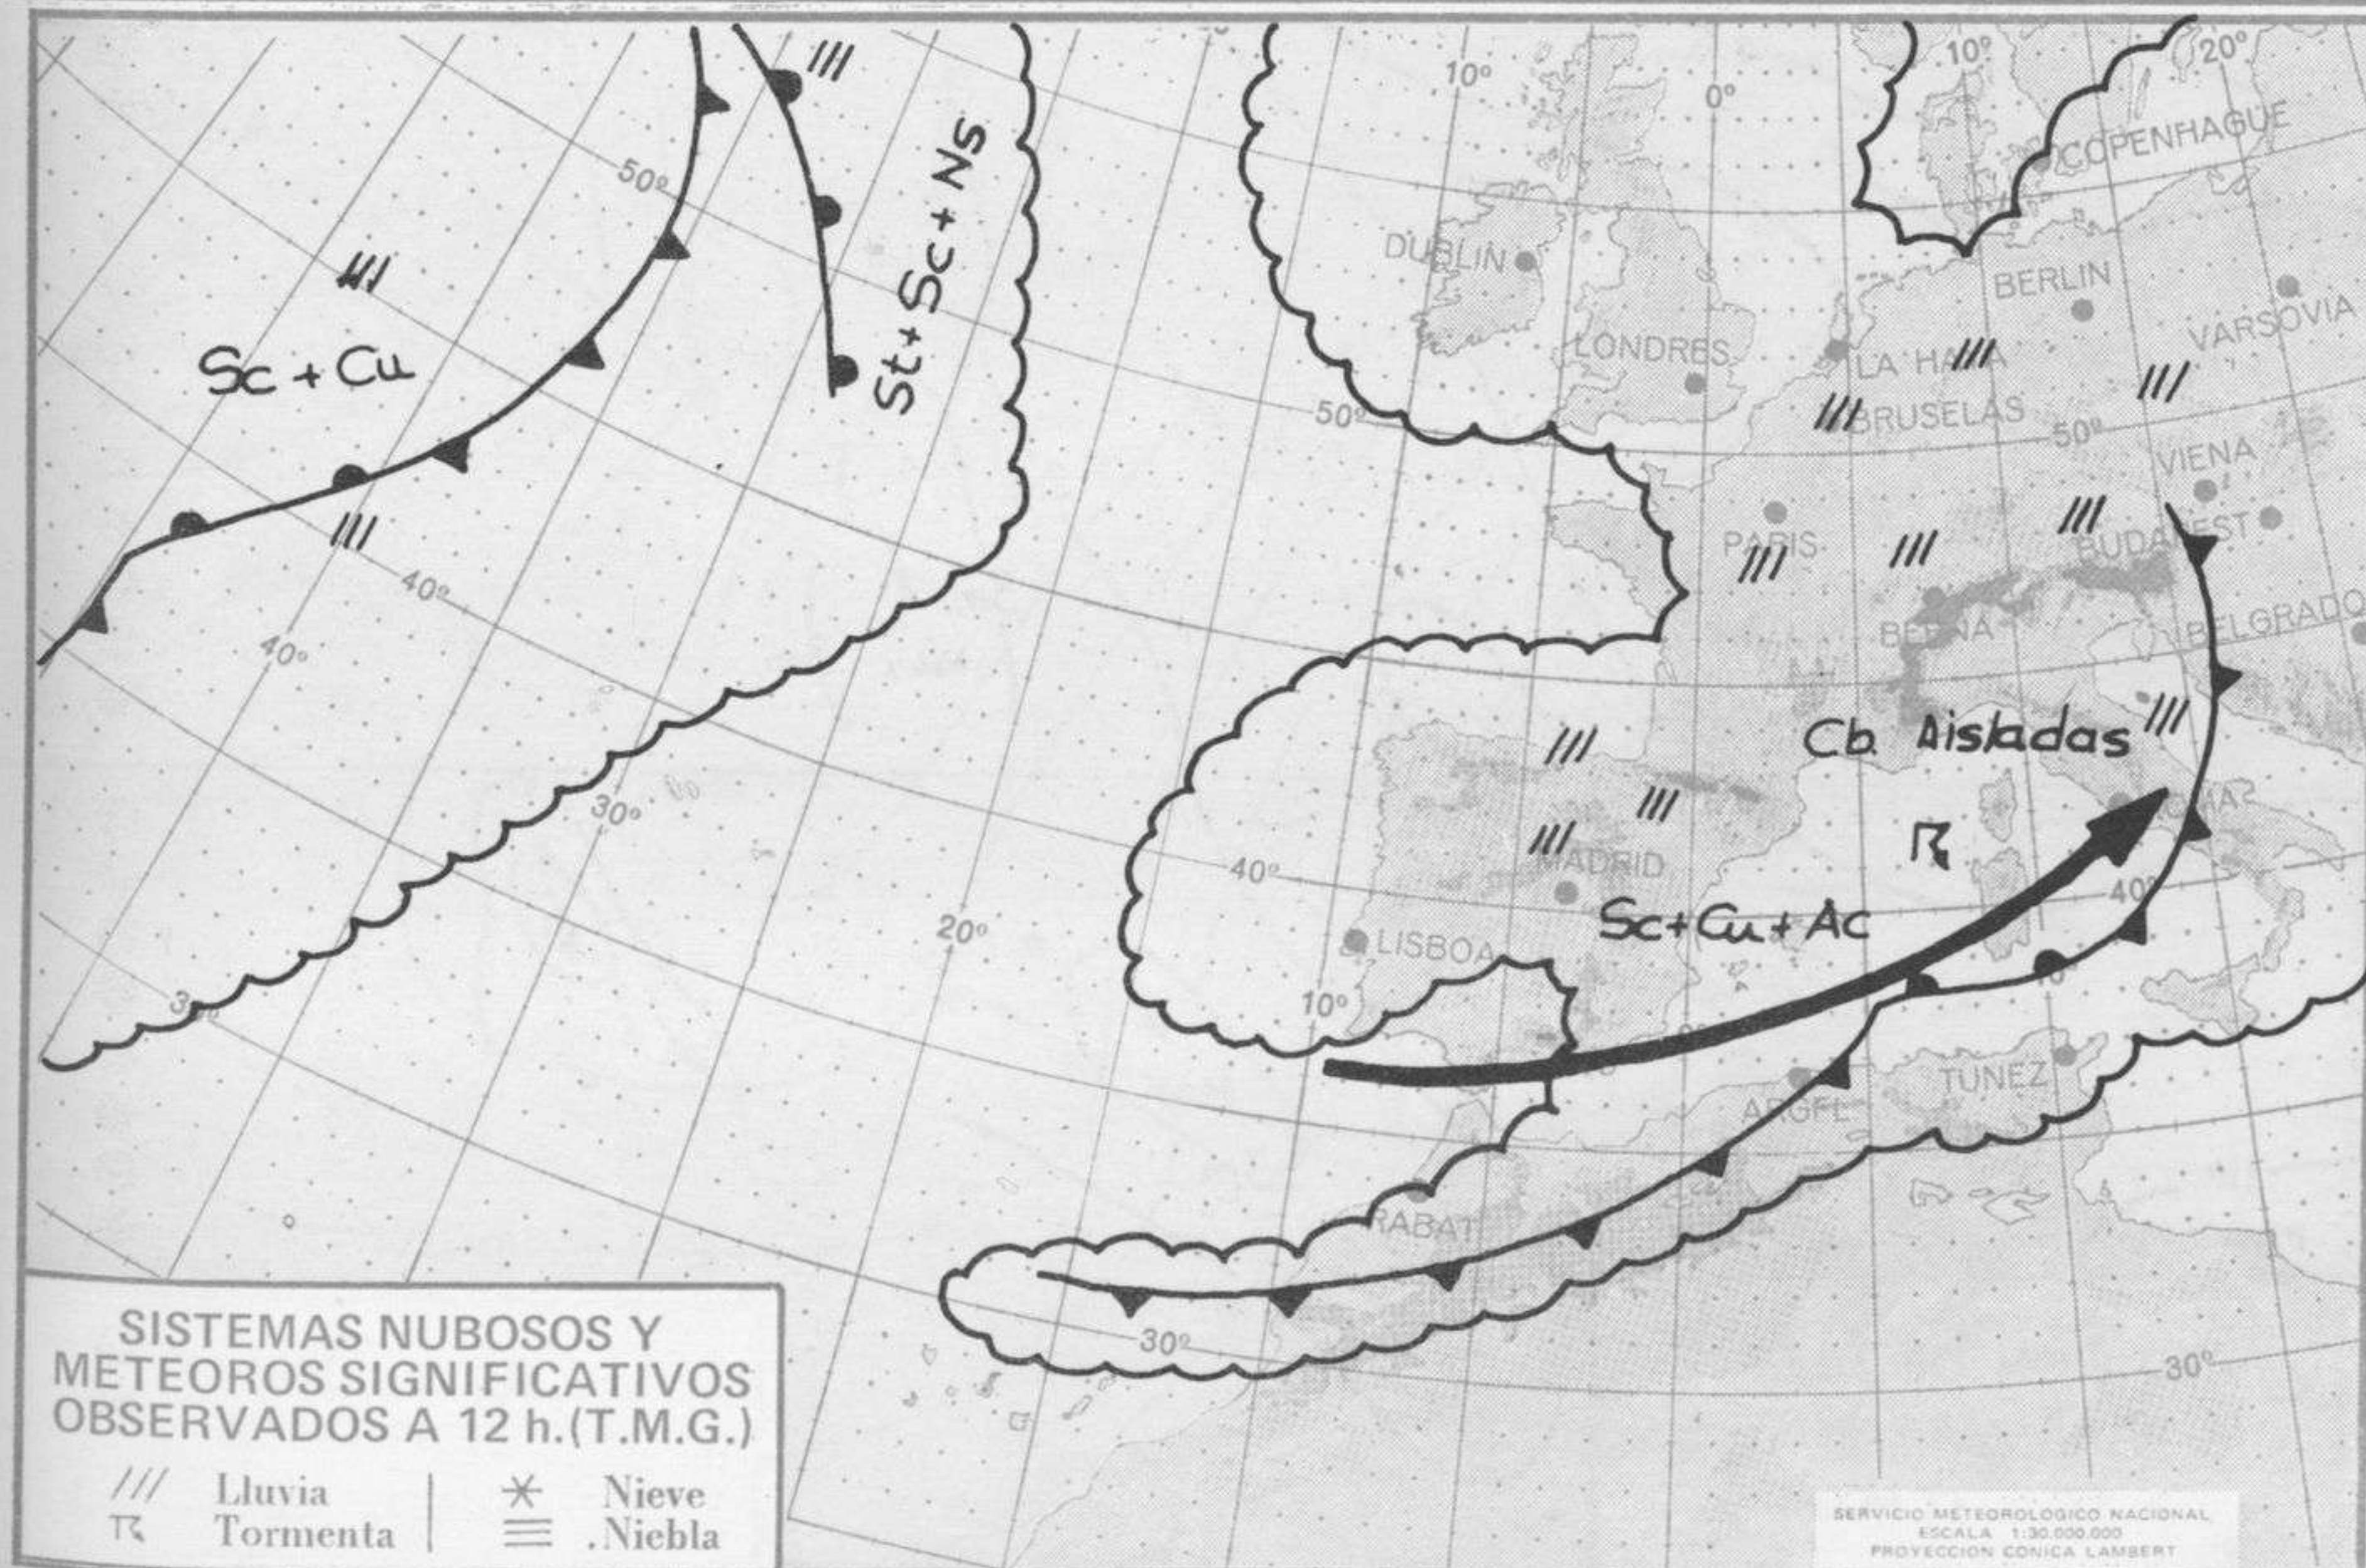

Estaciones	Temperaturas (°C)			Precipitación (l/m²)		Horas de sol ayer	Meteoros significativos			
	Máxima de ayer	Mínima de hoy	12 horas de hoy	06 ayer a 06 hoy	Hoy 06-12		18 horas de ayer	00 horas de hoy	06 horas de hoy	12 horas de hoy
Castellón de la Plana		10	17	2	ip	7.0			☉	☉
Valencia (A)	23	10	18	ip	ip	8.5	☉	☉	☉	☉
Valencia	22	10		ip		6.9	☉		☉	☉
Alicante (A)	25	9	19	3		6.8	☉	☉	☉	☉
Alicante	25	9		3		5.1	☉		☉	☉
Murcia (A)	26	9	17	1		7.1	☉		☉	☉
Murcia	25	10	18	3		9.3	☉		☉	☉
Cartagena	22	9	16				☉		☉	☉
San Javier	27	11	19			9.0	☉	☉	☉	☉
Sevilla (A)	23	9	19			10.5	☉	☉	☉	☉
Córdoba (A)	23	8	17			6.5	☉	☉	☉	☉
Jaén	20	10	13	3	4		☉		☉	☉
Granada (A)	16	7	12			10.0	☉	☉	☉	☉
Huelva	23	10	18	ip		7.0	☉	☉	☉	☉
Jerez de la Frontera (A) ...	19	8	17				☉	☉	☉	☉
Cádiz	17	12	15			7.0	☉	☉	☉	☉
San Fernando	19	11	16			1.3	☉	☉	☉	☉
Tarifa	17	11	14			5.2	☉	☉	☉	☉
Málaga (A)	23	12	19			11.5	☉	☉	☉	☉
Almería (A)	23	X	20			12.0	☉	☉	☉	☉
Palma de Mallorca (A)	20	11	14	4	9	5.3	☉	☉	☉	☉
Mahón (A)	20	10	14	1	14	6.5	☉	☉	☉	☉
Ibiza (A)	21	10	16	15	1	4.4	☉	☉	☉	☉
Santa Cruz de Tenerife (A)...	20	11	16			11.4	☉	☉	☉	☉
Santa Cruz de Tenerife	21		20				☉	☉	☉	☉
Las Palmas (A)	21	17	20			8.2	☉	☉	☉	☉
Fuerteventura (A)	21	16	21			11.0	☉	☉	☉	☉
Lanzarote (A)	23	14	21			12.0	☉	☉	☉	☉
Ceuta	18		17				☉	☉	☉	☉
Melilla	23	12				11.6	☉	☉	☉	☉