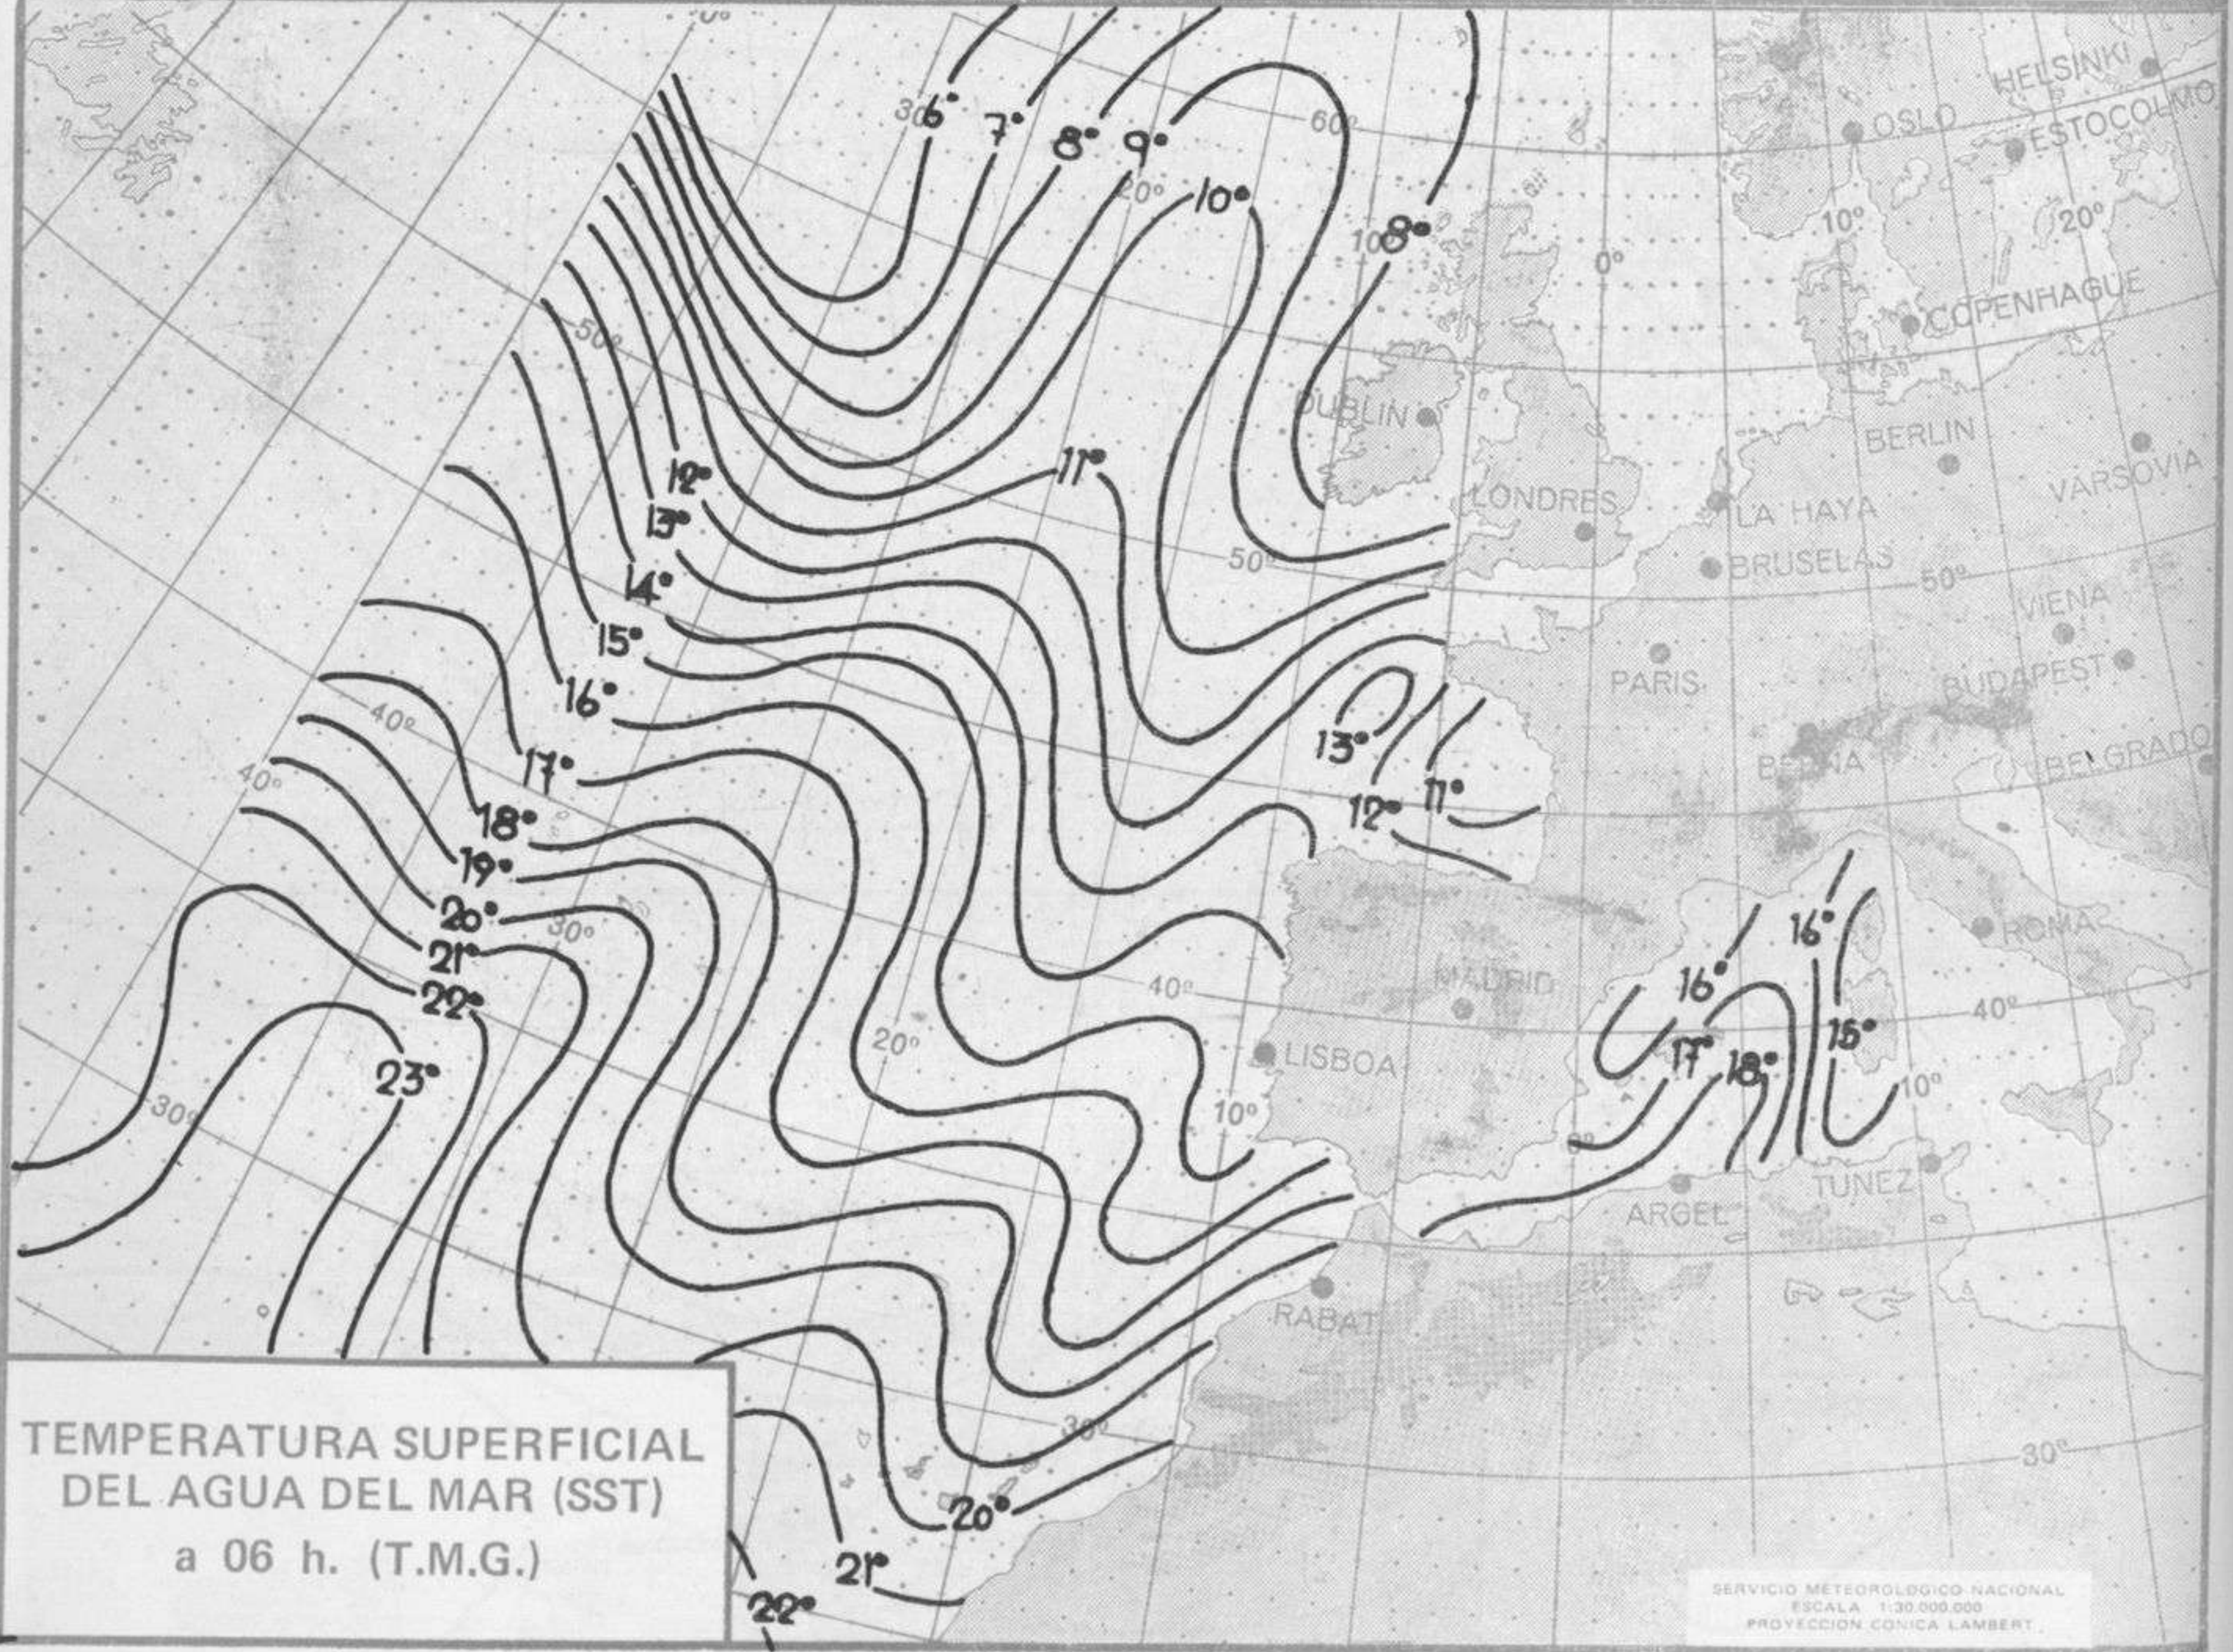

COMPLEMENTO A LA INFORMACION TECNICA DIARIA

Dirección postal: Centro de Análisis y Predicción (Ciudad Universitaria), Apartado 285 - Madrid - 3 - (España) - Teléfono: 244 35 00
Fonometeo local: teléfono 094 - Fonometeo España: teléfono 232 69 40 de Madrid

MADRID, domingo 14 de MAYO de 1.972

R A D I O S O N D E O S																VIENTO EN ALTITUD								
LA CORUÑA 08 001				MADRID / BARAJAS 08 221				PALMA DE M. / SON BONET 08 302				SANTA CRUZ DE TENERIFE 60 020				Estación								
Sondeo a 00 h. (T.M.G.)				Sondeo a 00 h. (T.M.G.)				Sondeo a 00 h. (T.M.G.)				Sondeo a 00 h. (T.M.G.)				Indicativo								
PPP	hhh	TT	DD	ddd	ff	PPP	hhh	TT	DD	ddd	ff	PPP	hhh	TT	DD	ddd	ff	Altitud	dd	ff	dd	ff		
1.000	126	10	27	36	1	1.000	54					1.000	35					1.000	153	14	46	07	0	
850	1453	0	07	36	2	850	1306	1	20	35	21	850	1304	7	20	23	14	850	1513	11		02	12	
700	2031	-9	64	36	2	700	2918	-10	16	01	23	700	2952	-6	03	25	35	700	3109	5		34	10	
500	5400	-20	59	36	5	500	5430	-29	24	30	10	500	5510	-22	57	24	60	500	5730	-20	36	32	30	
400	7000	-40	33	36	7	400	6900	-43	47	24	14	400	7100	-36	56	24	76	400	7300	-30		29	35	
300	8300	-50				300	8390	-45	66	27	30	300	9040	-40		20	300	9360	-40		20	65		
250						250	10100	-46	27	33	250	10230	-51	25	03	250	10500	-49		27	75			
200						200	11500	-46	26	20	200	10680	-52			200	12020	-50		27	70			
150						150						150	13540	-52			150	13000	-64		27	50		
100						100						100	16140	-55			100							
70						70						70						70						
50						50						50						50						
30						30						30						30						
20						20						20						20						
10						10						10						10						
Punt. notables																Tierra								
1000	10	31				023	7	34				008	12	40				1014	17	50				
900	9	20				579	-20	07				000	14	06				947	10	30				
035	6	15				306	-49	56				054	7	29				920	15					
901	4	33				300	-45	66				050	-9	00				607	4					
015	-2	01				200	-46					040	-9	00				503	-20	37				
709	-4	50										026	-19	57				339	-37					
010	-16	70										056	-44	50				301	-40					
560	-21	50										246	-52					104	-62					
430	-34	00										146	-52					132	-65					
305	-40	50										100	-56											
300	-50																							
Sondeo a 12 h. (T.M.G.)																Estación								
Sondeo a 12 h. (T.M.G.)				Sondeo a 12 h. (T.M.G.)				Sondeo a 12 h. (T.M.G.)				Sondeo a 12 h. (T.M.G.)				Indicativo								
PPP	hhh	TT	DD	ddd	ff	PPP	hhh	TT	DD	ddd	ff	PPP	hhh	TT	DD	ddd	ff	Altitud	dd	ff	dd	ff		
1.000	150	9	25	02	21	1.000	73					1.000	34					1.000	154	10	00	02	10	
850	1477	0	00	02	2	850	1426	5	59	36	17	850	1370	4	50	20	13	850	1521	14		01	19	
700	3003	-10	20	01	25	700	2907	-10	59	33	20	700	2920	-6	63	20	25	700	3135	0		00	20	
500	5500	-20	79	01	30	500	5470	-29	50	01	19	500	5400	-21		23	43	500	5790	-14		20	25	
400	7070	-41		01	30	400	7020	-xx					400	7000	-35		23	74	400	7440	-26		29	45
300	8000	-51		01	50	300							300	9030	-43		23	02	300	9460	-40		20	65
250	10150	-53		01	70	250							250	10690	-40				250	10690	-40		20	65
200	11500	-59		01	60	200							200	12130	-57				200	12130	-57		27	00
150						150						150	13940	-61				150	13940	-61		27	50	
100						100						100	16430	-64				100	16430	-64		20	45	
70						70						70	16610	-65				70	16610	-65		20	40	
50						50						50						50						
30						30						30						30						
20						20						20						20						
10						10						10						10						
Punt. notables																Tierra								
1012	10	33				036	12	59				090	14	50				1014	20	61