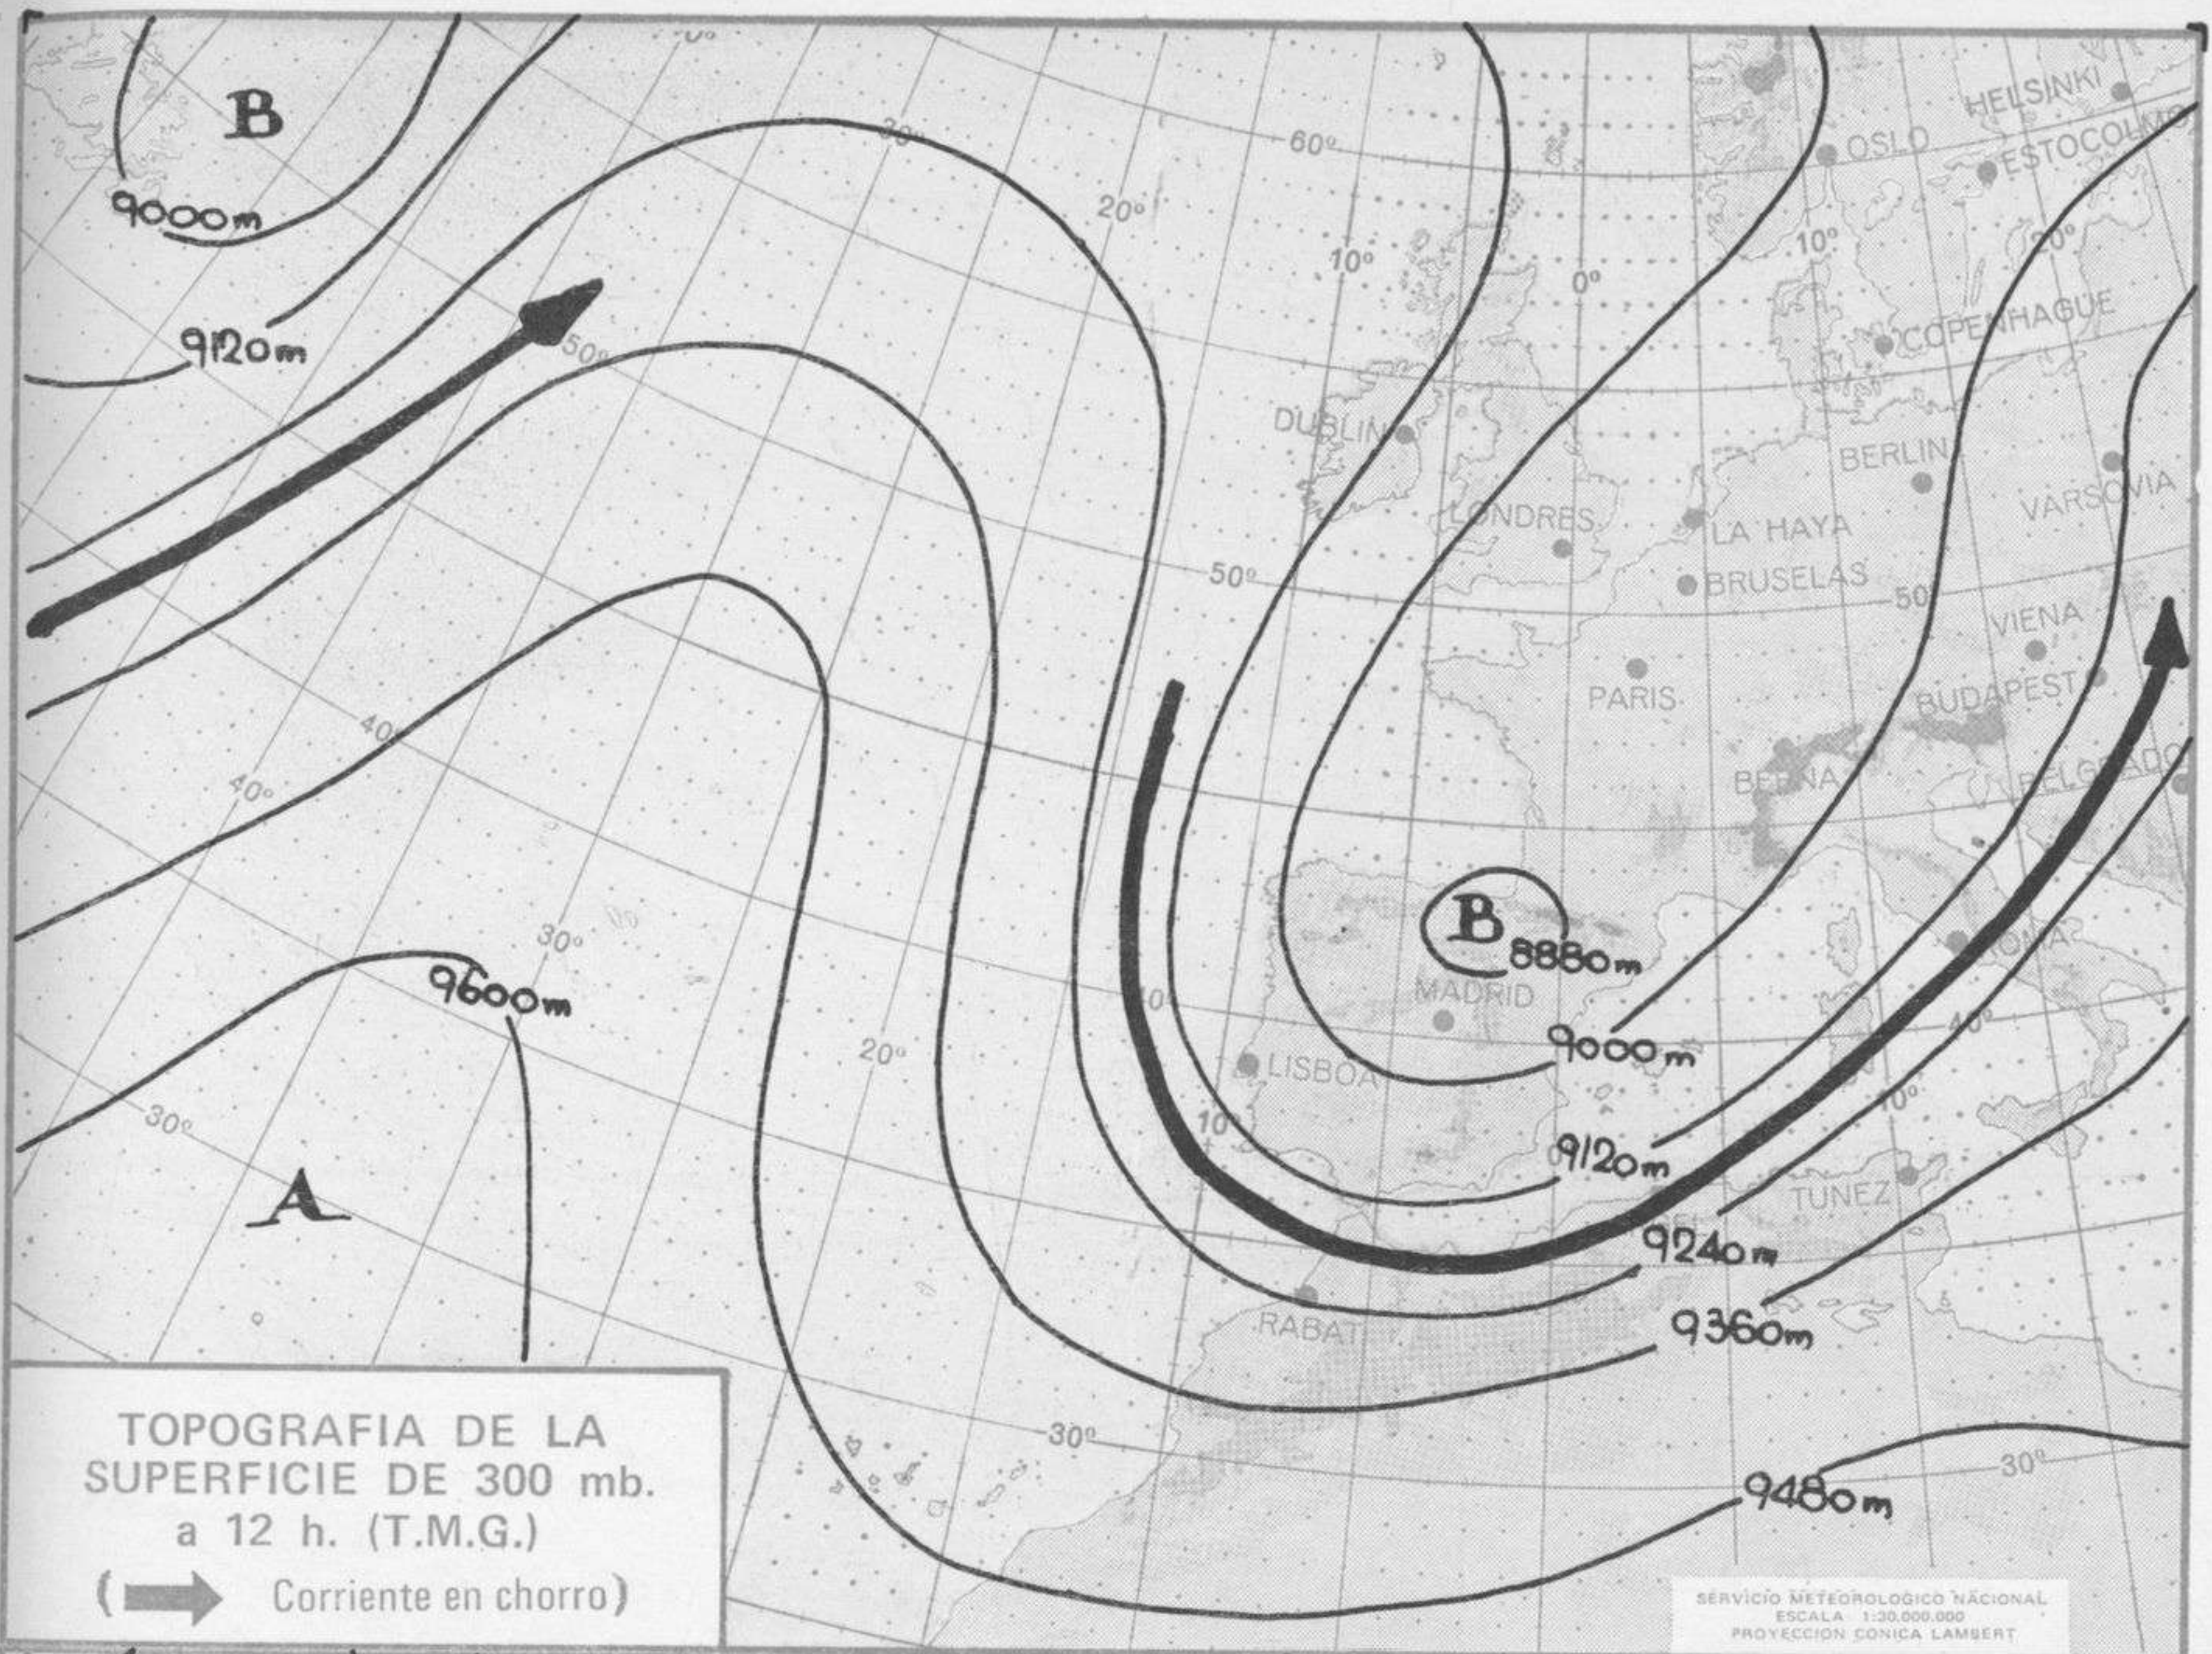

SERVICIO METEOROLÓGICO NACIONAL
ESCALA 1:30.000.000
PROYECCION CONICA LAMBERT