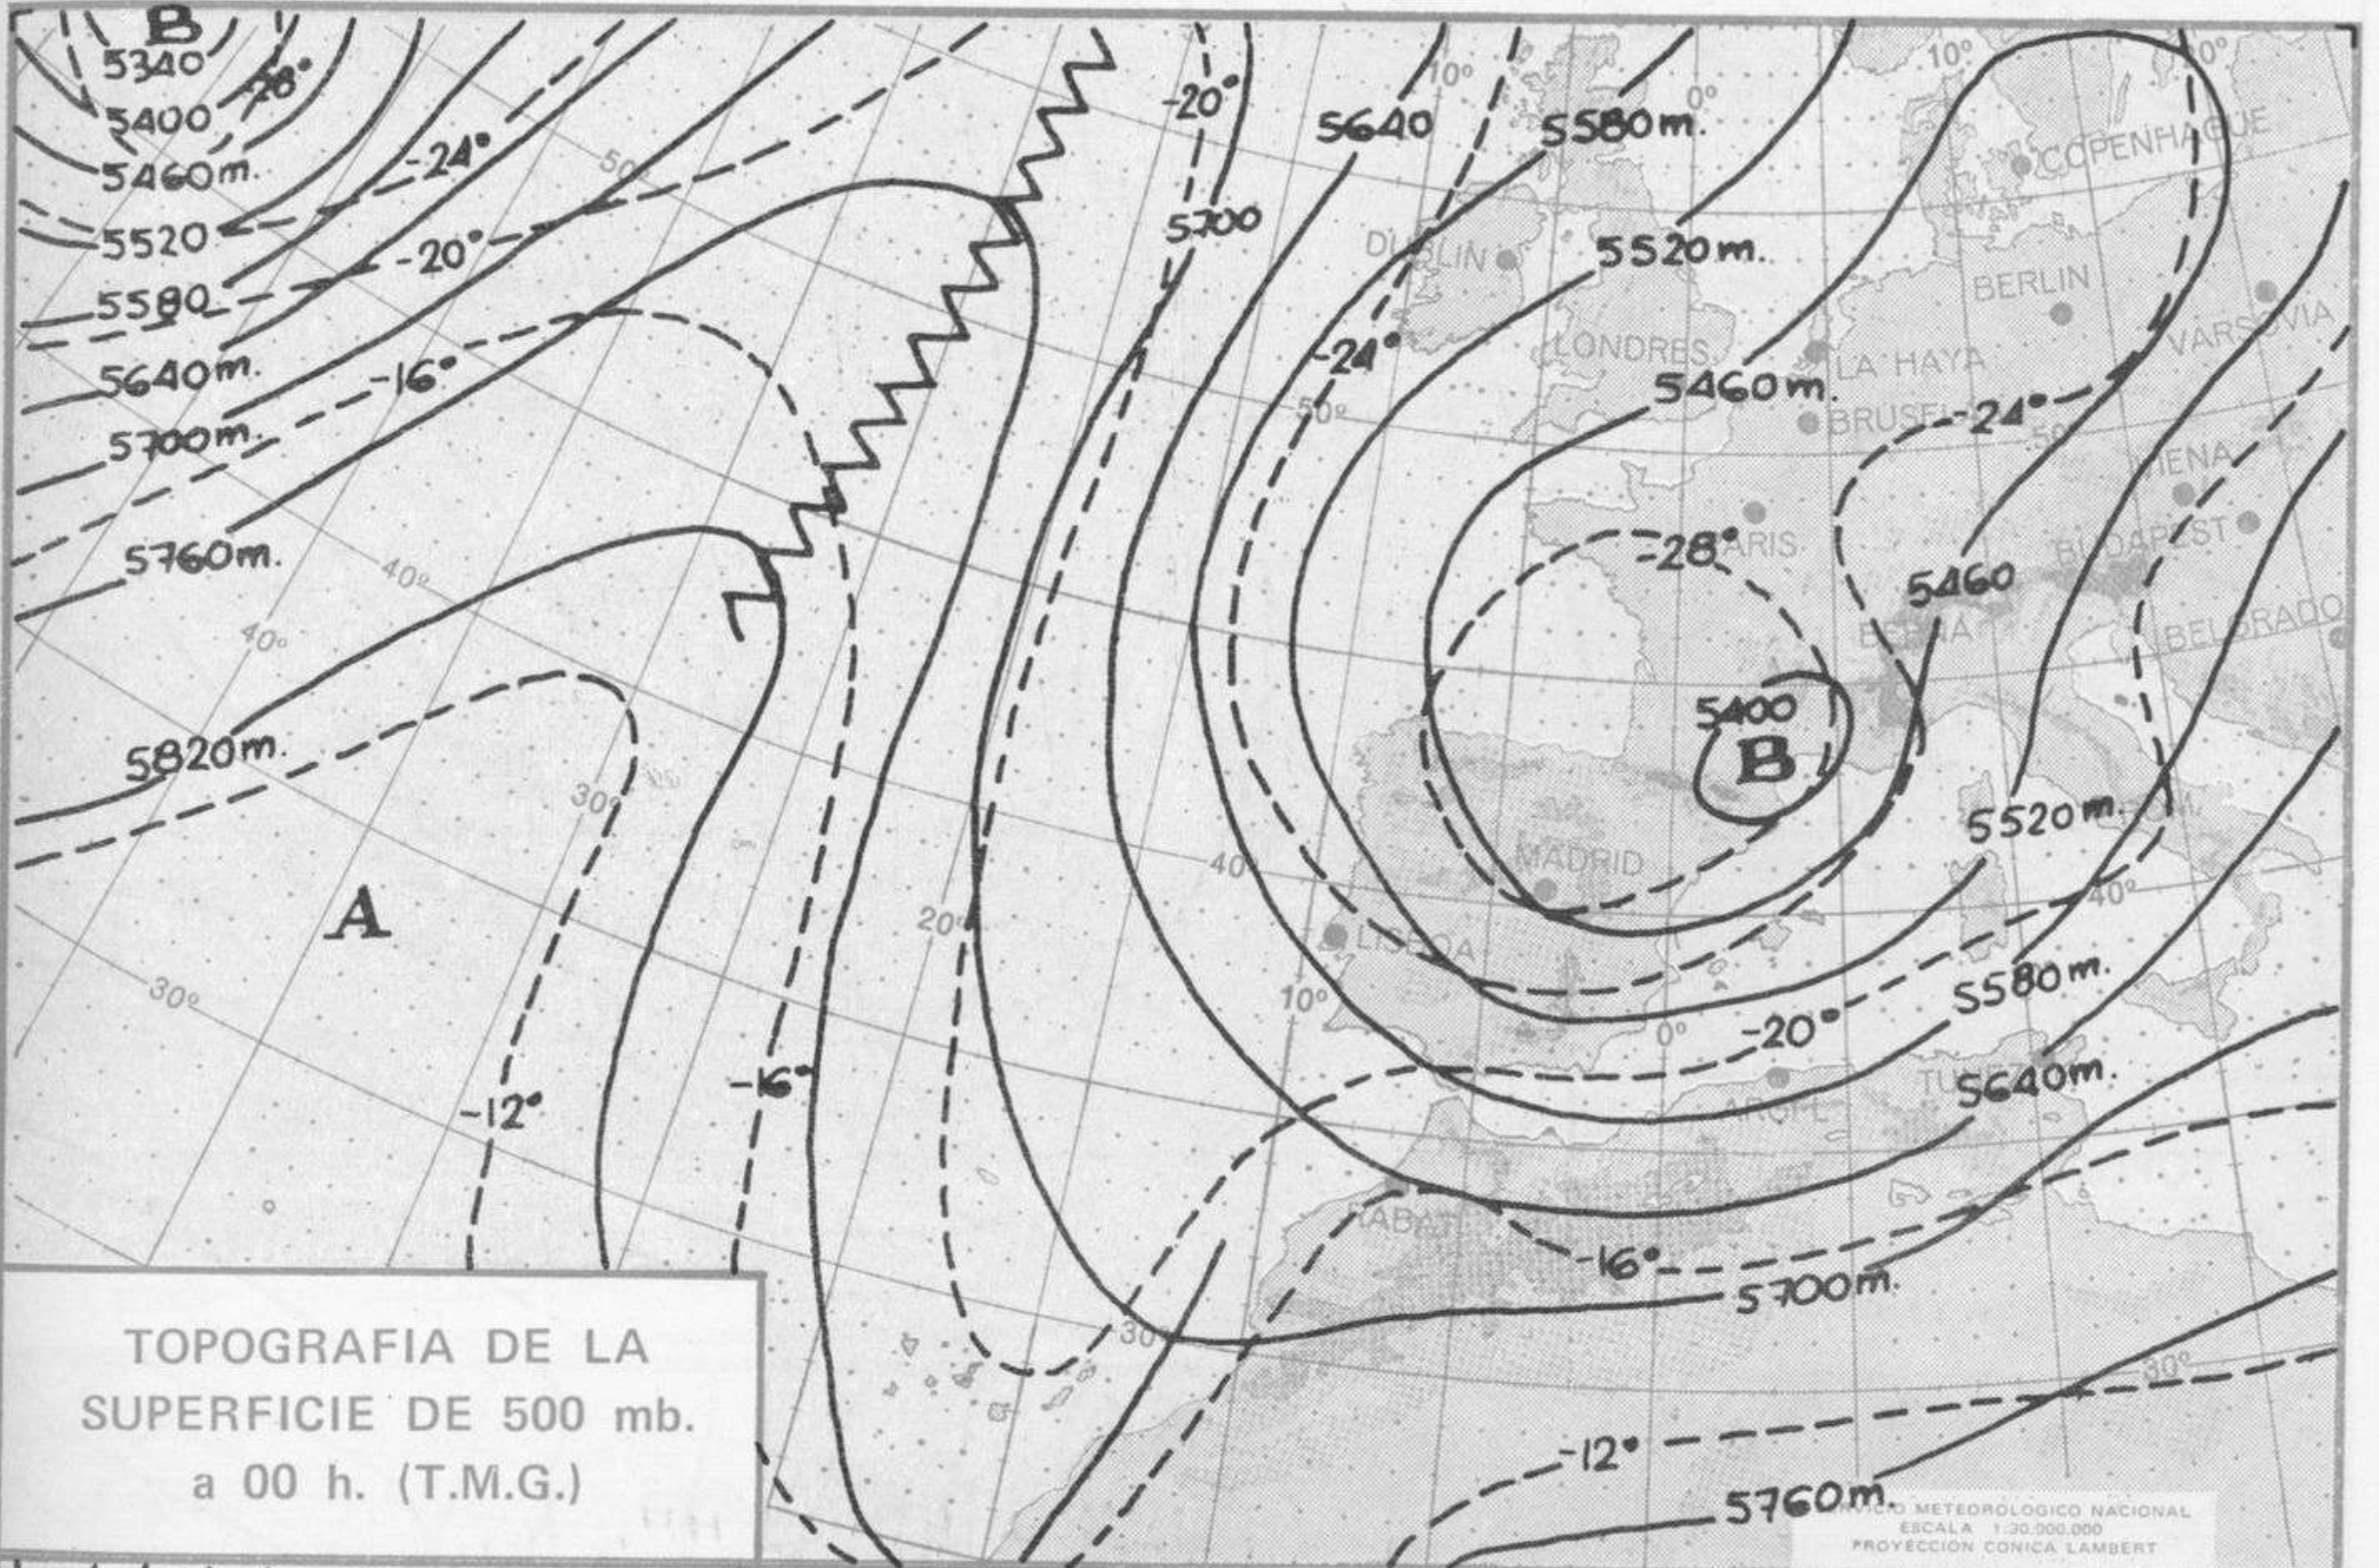

TOPOGRAFIA DE LA SUPERFICIE DE 300 mb. a 12 h. (T.M.G.)
 (➔ Corriente en chorro)

SERVICIO METEOROLÓGICO NACIONAL
 ESCALA 1:30.000.000
 PROYECCION CONICA LAMBERT

ESPESOR ENTRE 1000 Y 500 mb. Y FRENTE EN ALTURA a 12 h. (T.M.G.)
 F: aire denso (frio) - C: aire ligero (cálido)