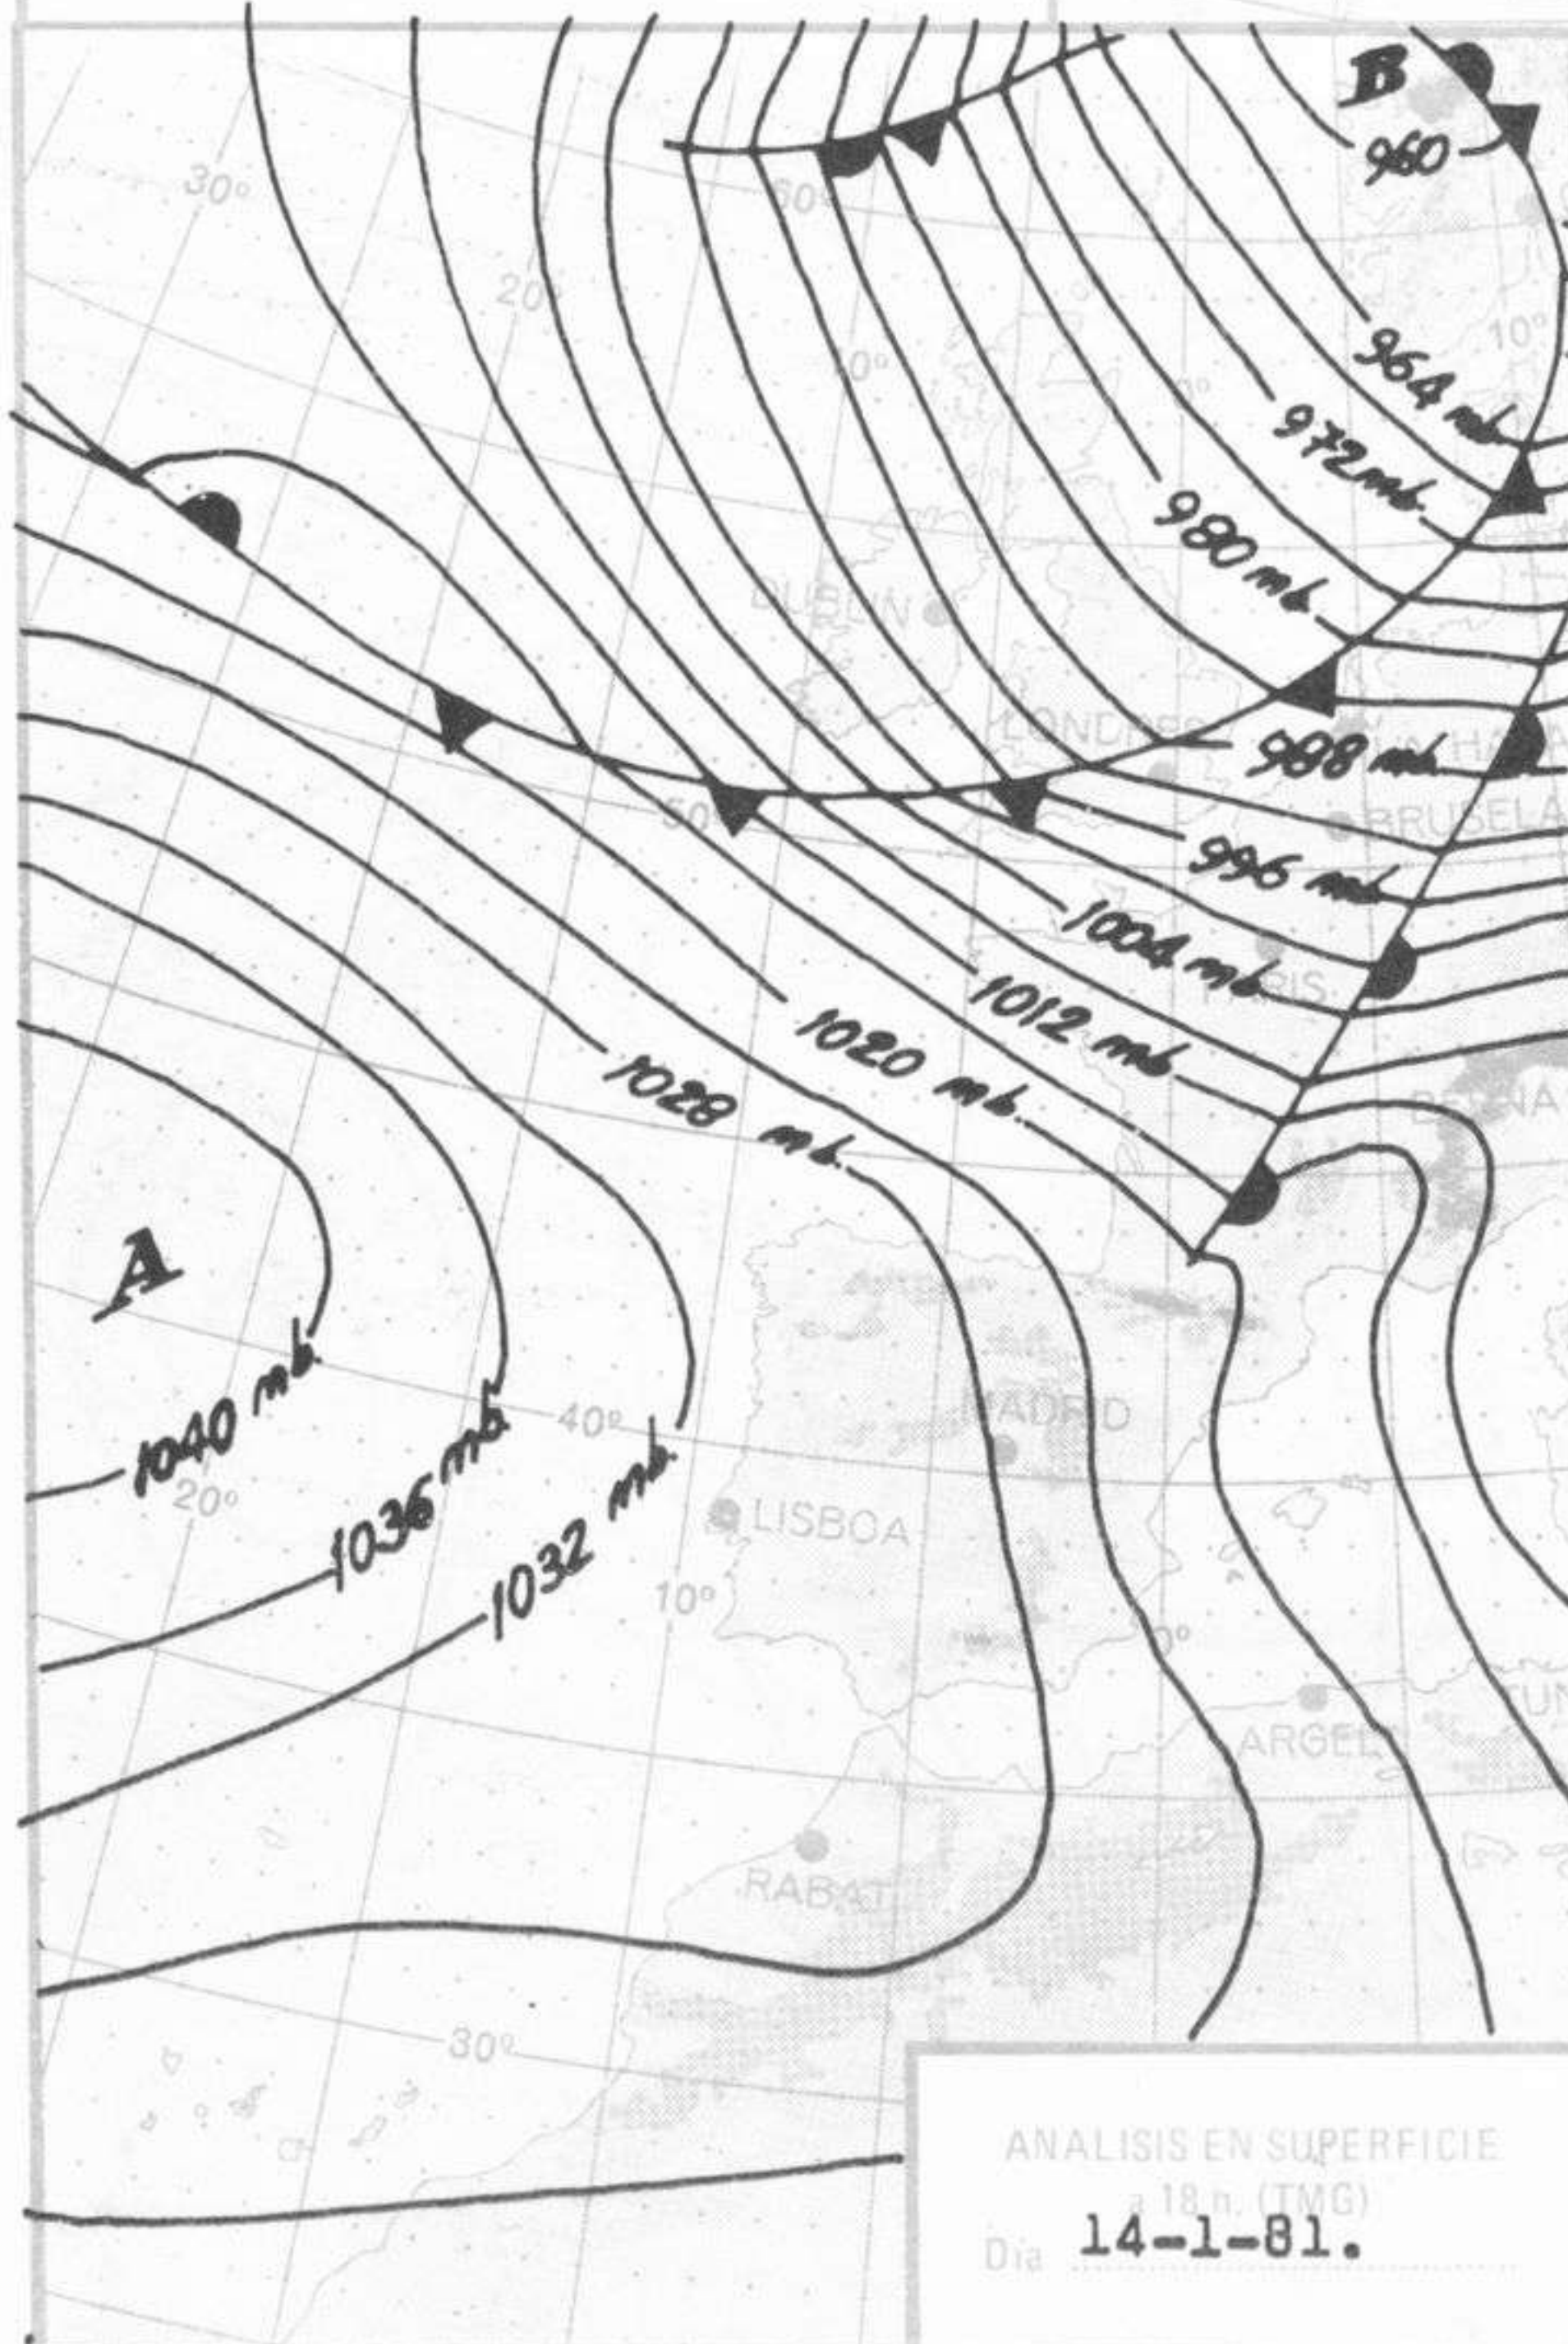

NOTA.— Las máximas y precipitaciones (día) son de 06 a 18 (TMG) de ayer. Las mínimas y las precipitaciones (noche) son de 18 (TMG) de ayer a 06 (TMG) de hoy. Las horas de sol son de ayer.

INFORMACION GENERAL.— Bajas de 1003 mb. en 59° N 45° W y de 958 mb. en 64° N 09° E. Alta de 1044 mb. en 40° N 28° W. El cielo está muy nuboso en el Cantábrico, las cuencas altas del Duero y del Ebro y Galicia y se registran lluvias en ésta última región. El chorro, a 300 mb. penetra en Europa por Irlanda con rumbo SW bifurcándose al alcanzar el Continente en dos. Uno lleva rumbo nordeste y el otro apunta el sur de Italia. Isoceros: Madrid 2050 m., La Coruña 2300., Palma 2200 m., Gibraltar 2450 m., Lisboa 2500m. Tanto durante el día de ayer como la pasada noche llovió en Galicia, Cantábrico, alto Ebro y Canarias y se registraron chubascos débiles de nieve en el sistema Central. También ha sido abundante la nubosidad en las últimas horas, en la cuenca del Duero, el resto del Ebro, Cataluña y Baleares. Han soplado fuertes vientos del NW en el Cantábrico, Pirineos y Levants, registrándose rachas próximas a los 100 Km/h en el golfo de Vizcaya. Las heladas más fuertes han correspondido a Andalucía, aunque también se han producido en las dos Mesetas.

ANALISIS EN SUPERFICIE
a 12 h. (TMG)
Día 14-1-81.

TOPOGRAFIA DE LA
SUPERFICIE DE 850 mb.
a 12 h. (TMG)
Día 14-1-81.

TOPOGRAFIA DE LA SUPERFICIE DE 300 mb. a 12 h. (TMG)

Día 14-1-81.

Instituto Nacional de Meteorología
Escala 1:32.000.000
Proyección Cónica Lambert