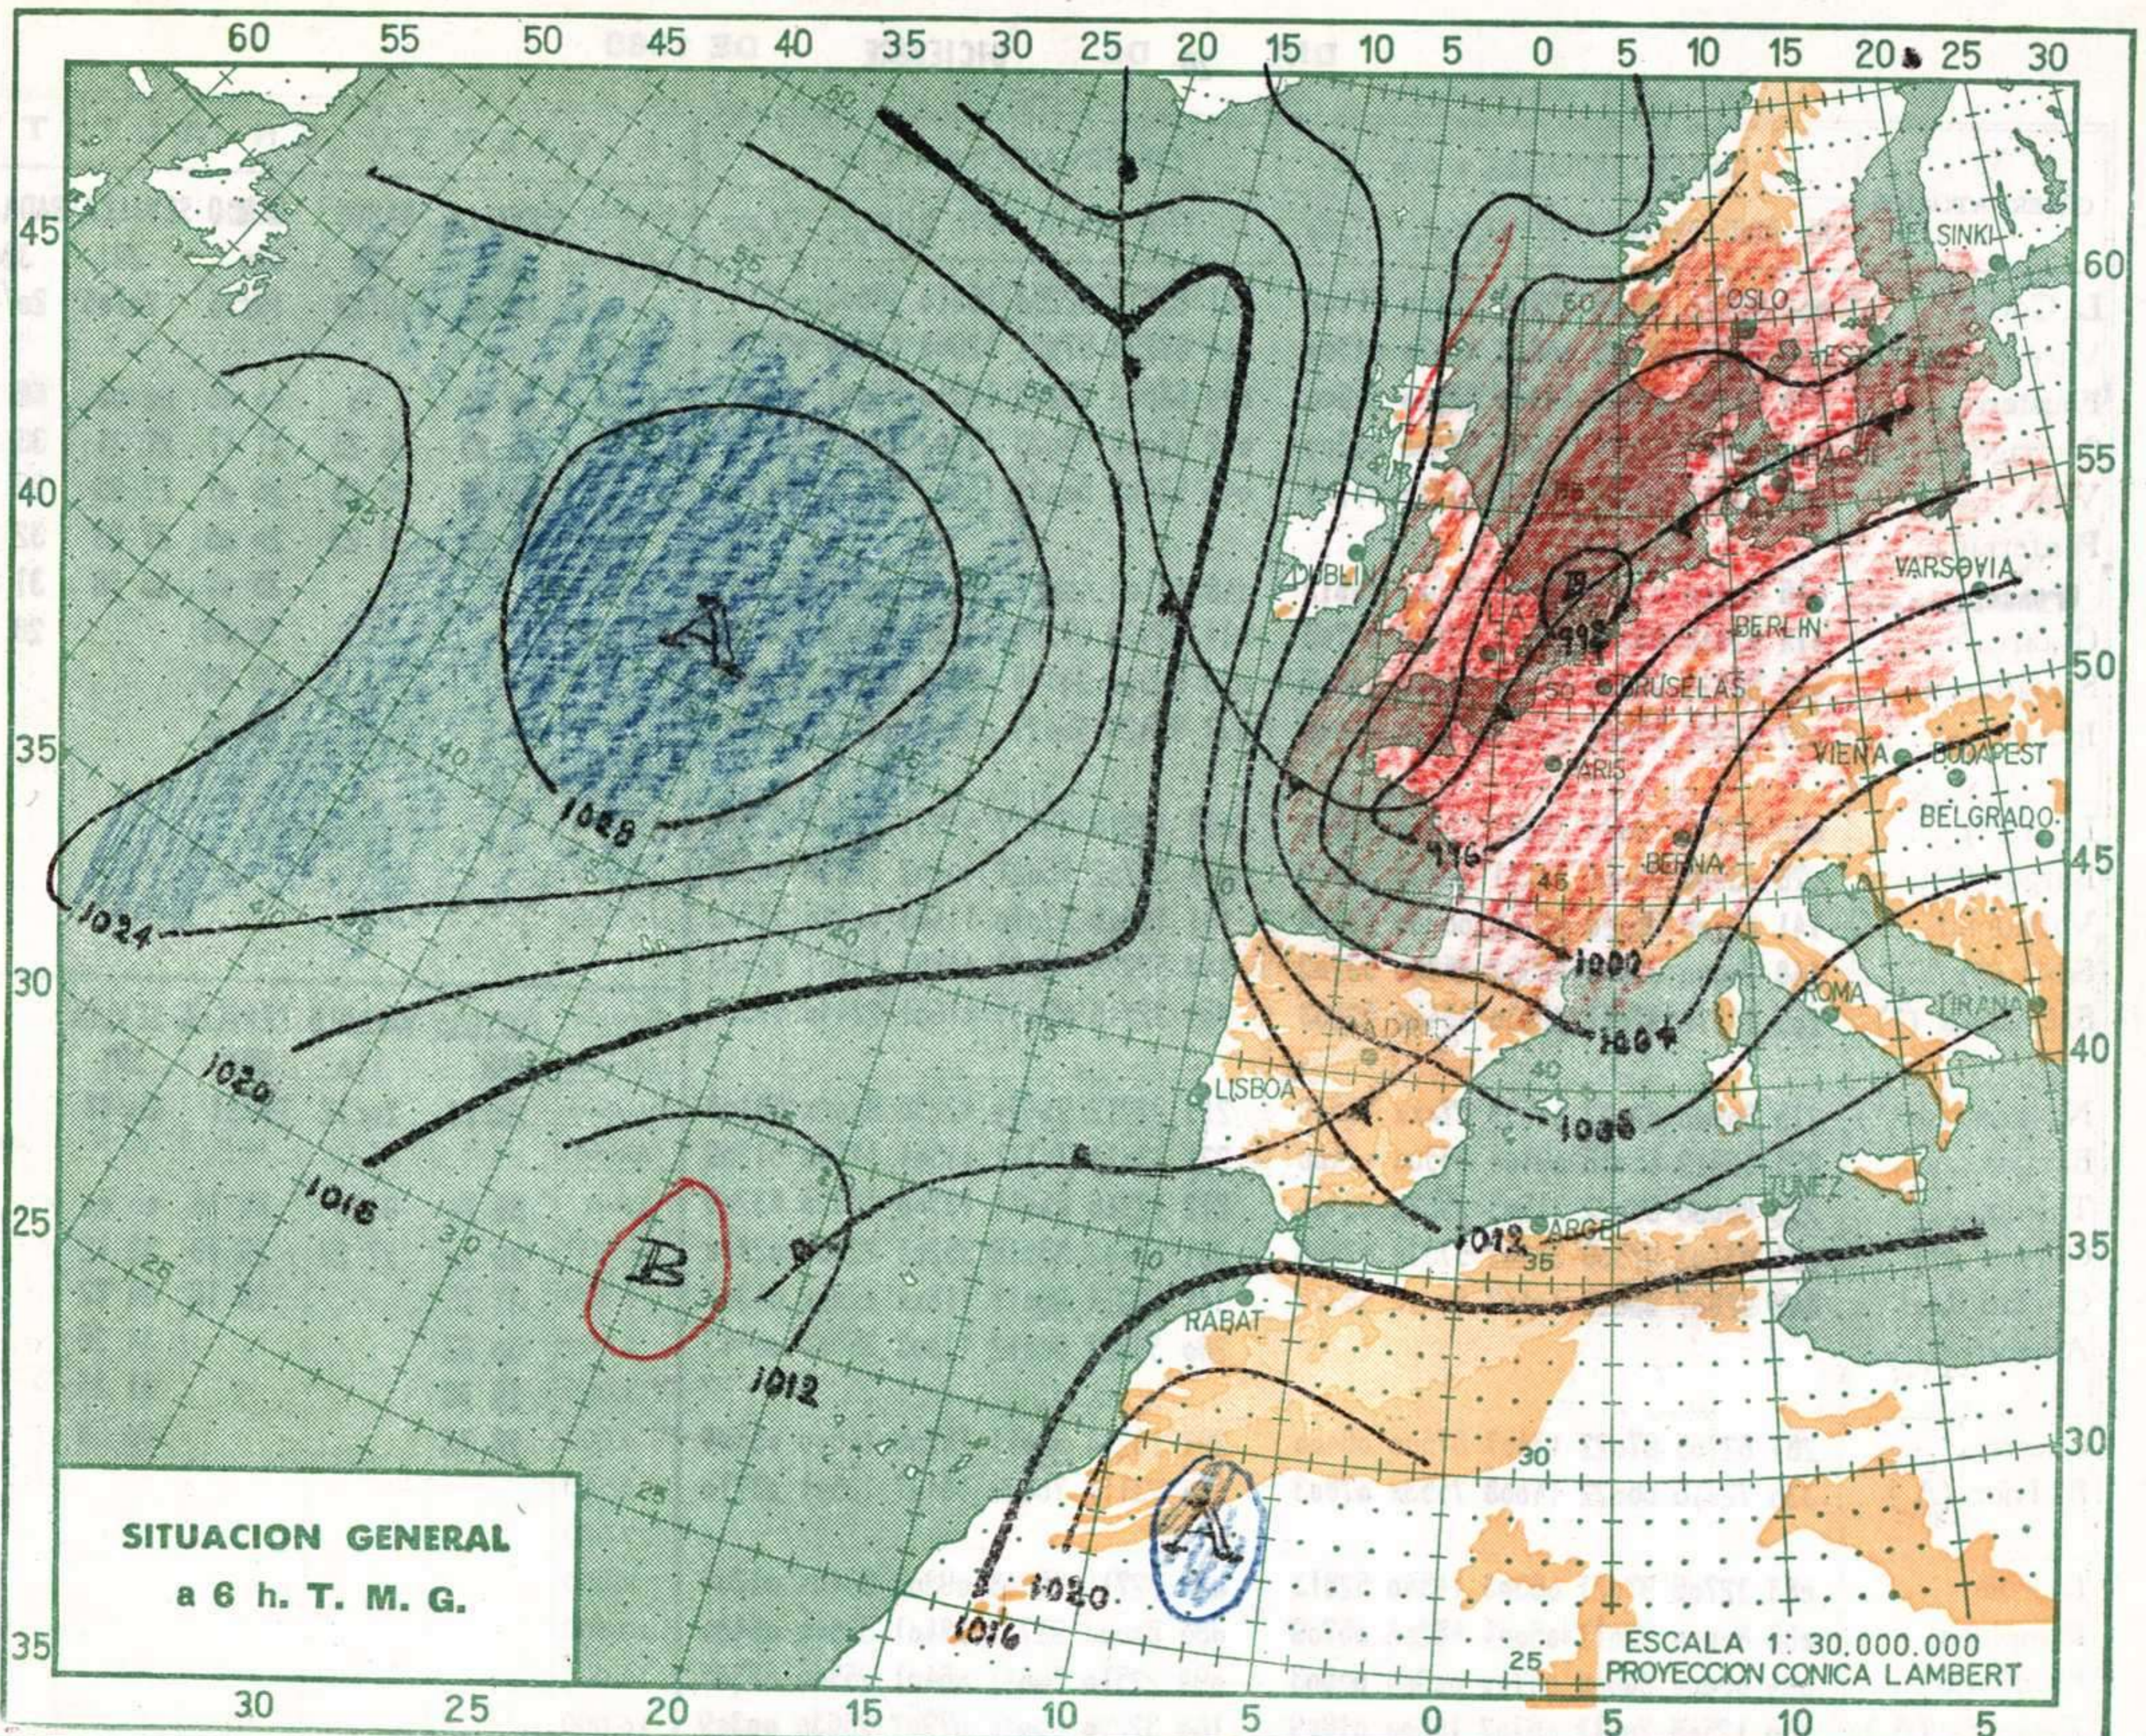

Observaciones de MADRID  
(Parque del Retiro)

PRESIONES  
Máx. 702,5 mm. a 18,00 h.ayer  
Mín. 699,1 mm. a 1,00 hoy  
a 1 h. 699,1 a 13 h. 699,6  
a 7 h. 699,4 a 18 h. 700,9

VIENTO  
Velo. máx. 16 m/s. a 11,45h.  
Dirección: Oeste.  
Recorrido en 24 horas ... 388 km.

(\*) Estaciones situadas a más de 1.600 metros sobre el nivel del mar.  
NOTA. — Los datos de este Boletín comprenden las observaciones desde las 18 h. T. M. G. de ayer a las 18 h. T. M. G. del día de hoy.  
Las horas de sol corresponden al día de ayer.

### INFORMACION GENERAL DE LAS ULTIMAS 24 HORAS ( DE 19 HORAS DE AYER A 19 HORAS DE HOY, HORA OFICIAL).

En la pasada noche cruzó la Península de Norte a Sur un sistema nuboso que produjo precipitaciones de cierta intensidad en el Cantábrico y moderadas o débiles en Galicia, Duero, Extremadura, Centro, Pirineos, puntos de la cuenca del Ebro y en Andalucía, excepto en la Costa del Sol. En el resto de la vertiente mediterránea hubo nubosidad variable así como en Baleares, donde también se registraron algunas precipitaciones débiles. En Canarias hubo nubosidad variable y se produjeron chubascos en Tenerife.  
Durante el día se han registrado chubascos moderados o intensos en el Cantábrico y moderados o débiles en Galicia, alto Ebro, Pirineos, puntos aislados de la Meseta Septentrional, Levante, Murcia, Andalucía y Baleares. Las precipitaciones han sido de nieve en altitudes superiores a 800 metros. En el resto de España ha habido nubosidad variable. Se han producido algunas precipitaciones débiles en Tenerife.

### PREDICCIÓN PARA EL MIERCOLES DIA 21.

Chubascos en el Cantábrico, Cataluña y Baleares, puntos del Duero, cabecera del Ebro y Canarias. Nevadas en los Pirineos y en las laderas norte de la cordillera Ibérica, sistema Central y Montes de Toledo. Ligero descenso de la temperatura. Vientos de componente norte que rebasarán los 30 nudos en el Cantábrico y golfo de León.