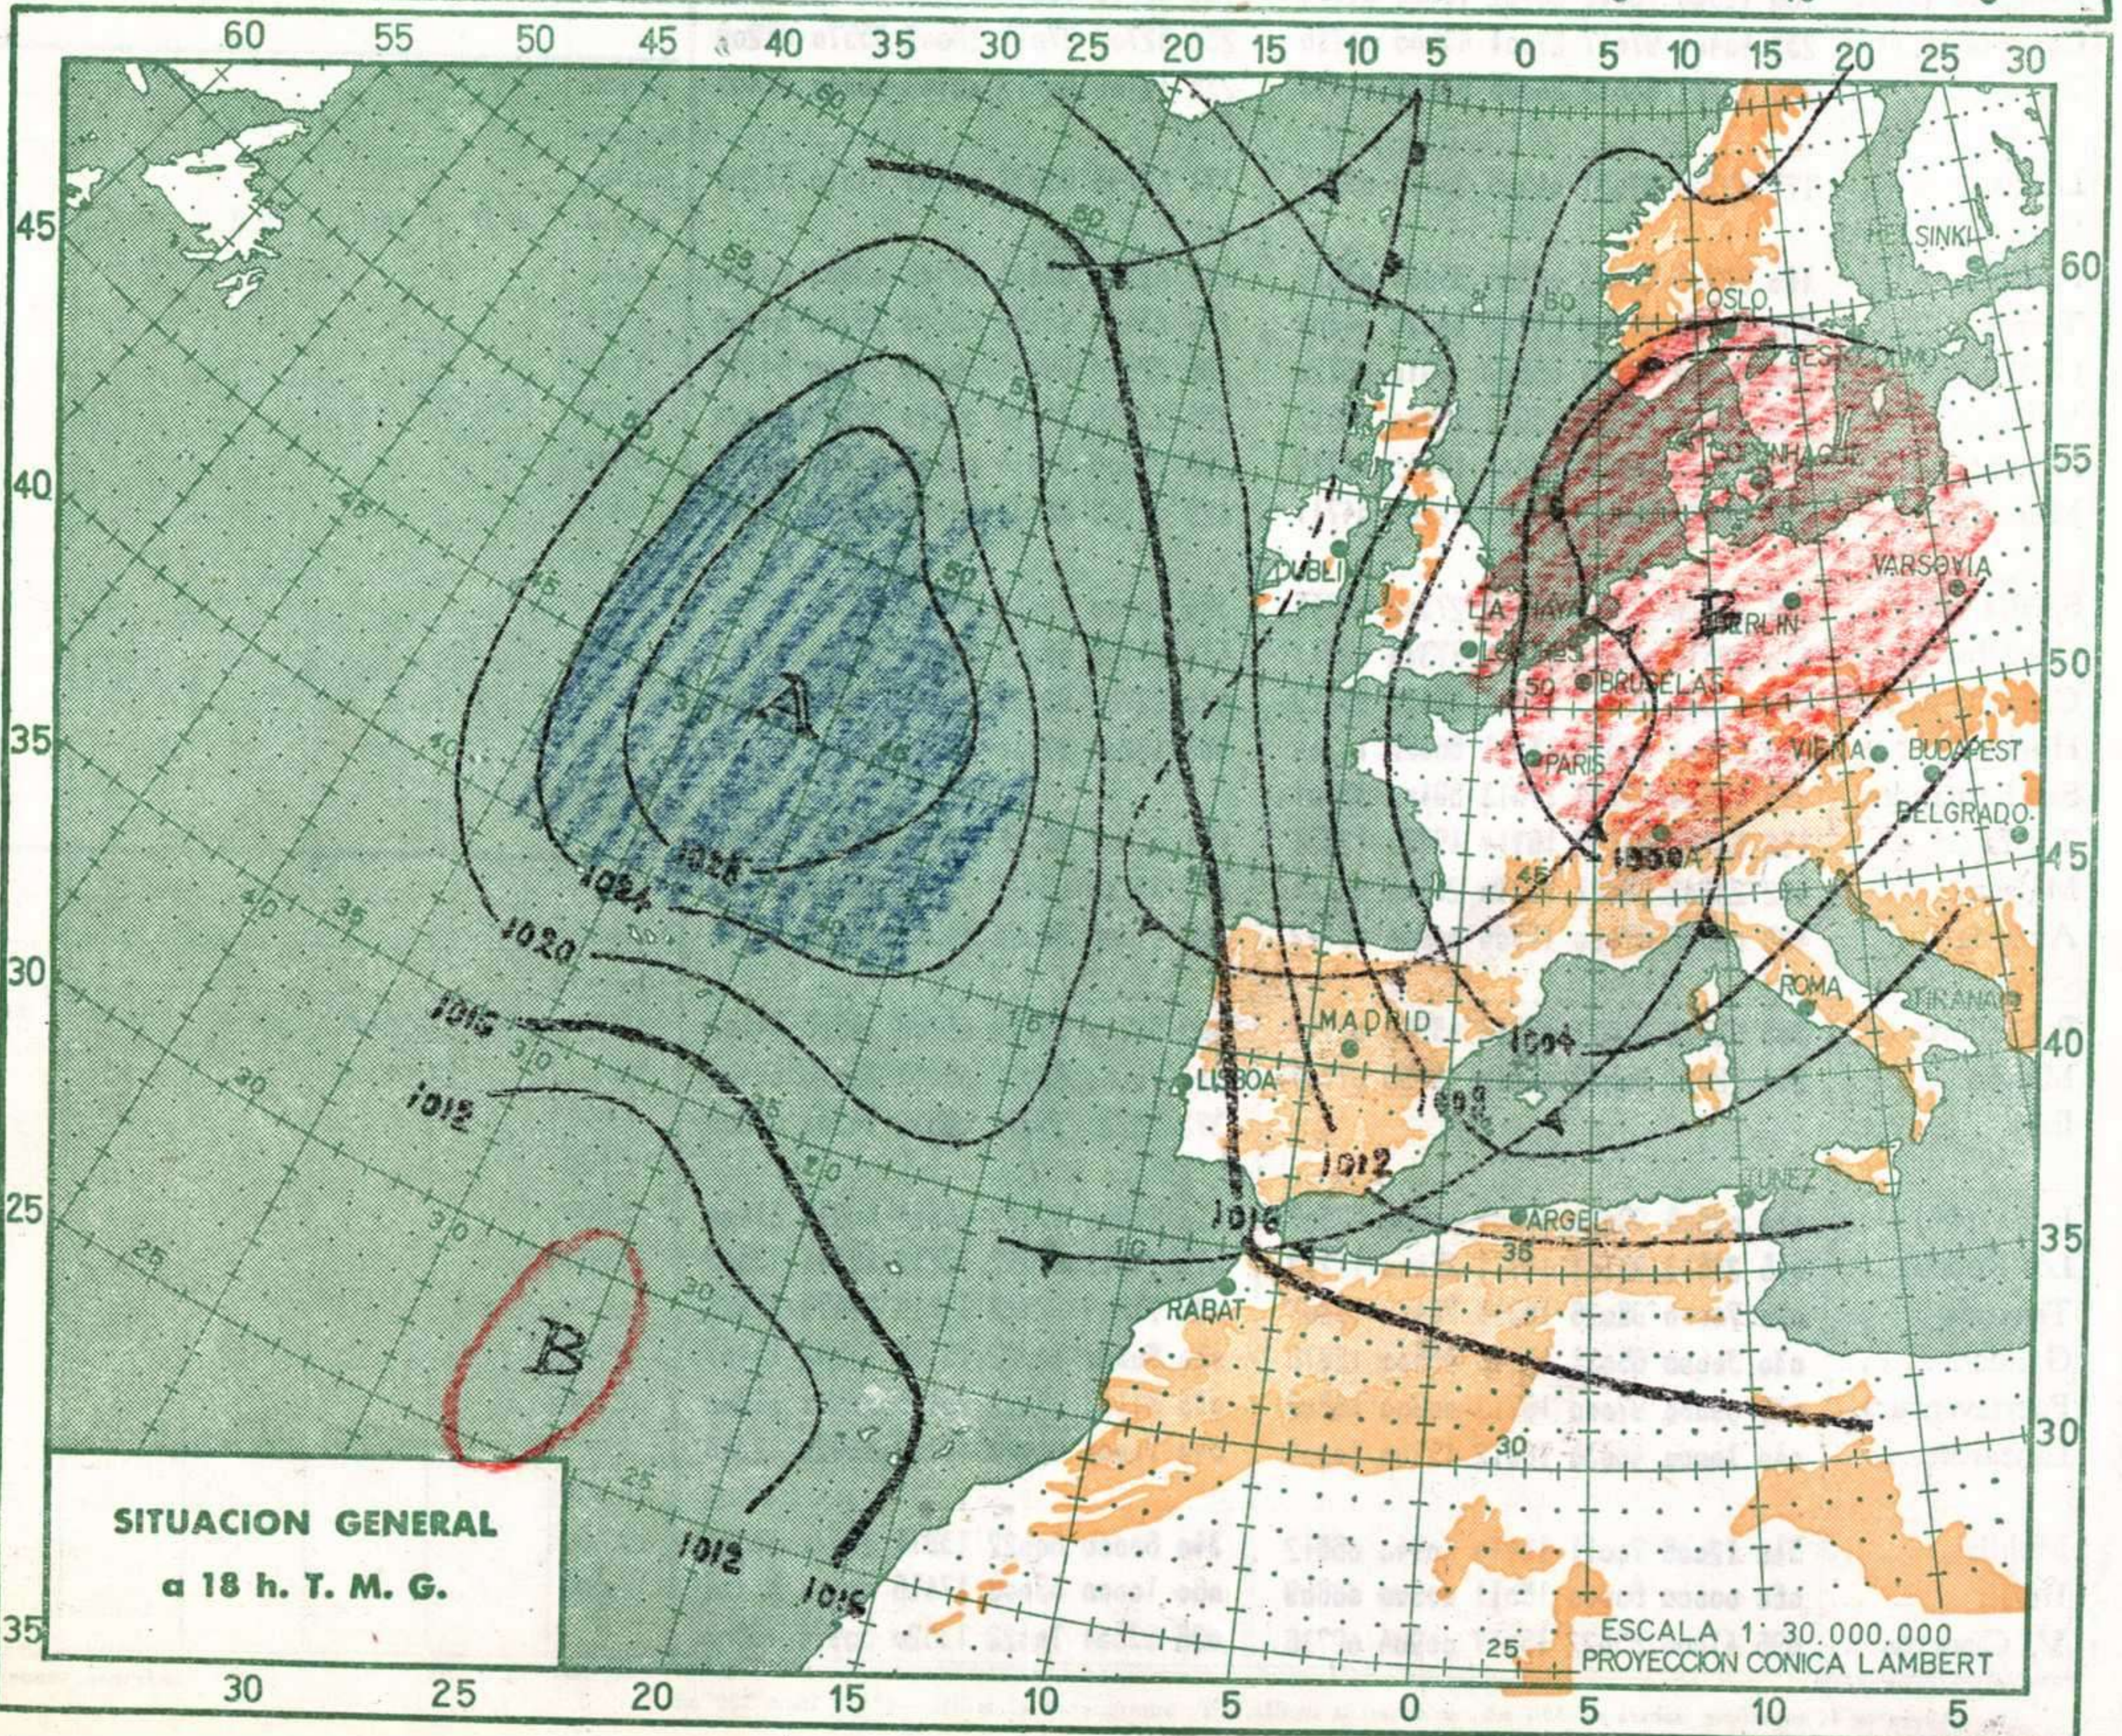

OBSERVATORIOS	OBSERVACIONES a 6 h.										OBSERVACIONES a 18 h.										VIENTO EN ALTITUD						
	iii	Hddff	VVwwW	PPPTT	H₁C₁H₂C₂M₂	T_dT_dapp	iii	Hddff	VVwwW	PPPTT	H₁C₁H₂C₂M₂	T_dT_dapp	Estación	SEVILLA	MAHON	GANDO	SEVILLA	BADAJOS	SALMNCA								
La Coruña.....	001	62714	56808	12909	68400	01002	001	63513	62258	16910	58502	02114	Indicativo	391	314	030	391	330	202								
Vares	004	83230	95818	06608	43x70	04300	004	83223	97021	12908	43074	03310	Día/hora	19/23	19/23	19/23	20/05	20/12	20/11								
Finisterre	040	33224	97028	14508	33x00	04600	040	63612	96208	19510	53x01	06107	Altitud	dd ff	dd ff	dd ff	dd ff	dd ff	dd ff								
Santiago (A.)...	042	52803	62028	13904	58400	03300	042	43008	65028	18503	42431	03215	Tierra	00 00	W 30	00 00	00 00	NW 20	W 20								
Vigo	046	83213	58038	14707	6171x	04105	046	53203	60031	18009	34570	05204	1.000	25 23	26 25	21 17	27 21	33 23	27 18								
Ponferrada.. ...													1.500	25 25	26 25	26 07	27 25	33 27	29 34								
Orense.....	048	70000	07016	13303	776xx	00613	048	43106	40021	16008	00950	04300	2.000	26 23	26 23	20 05	27 23	32 25	31 36								
Gijón	014	82418	95908	07005	896xx	04708	014	62429	97259	13208	69500	05218	3.000			25 07	26 38	31 25	21 50								
Santander....	023	82724	95828	06505	894xx	03807	023	82920	95178	09808	894xx	03312	4.000			25 06		28 25									
Igueldo.. ...	027	82722	83607	04604	885xx	01609	027	83426	50029	06006	834xx	04306	5.500			26 32											
													7.000			25 38											
													9.000														
León (*)	055	12716	70030	38251	15500	53717	055	12910	75017	41951	15300	52304	10.500														
Burgos (*).. ...	076	03606	96001	37251	00900	51709	076	32702	96027	40102	32400	00213	12.000														
Valladolid... ..	141	02206	96020	09106	00900	53808	141	12508	97010	11403	10940	51313	16.000														
Soria (*)	148	20000	97018	44552	25300	53203	148	52924	95023	44851	45301	52203															
Salamanca (*)..	202	12316	97011	39950	15400	52603	202	32716	97011	41801	22440	51307															
Navacerrada(*)	215	80908	92022	41658	87xxx	58608	215	92712	90454	42256	9xxx	56108	Estación	TORTOSA	VALLDLD	SEVILLA	SEVILLA										
Barajas... ..	221	12919	65016	09104	15500	02400	221	13014	70111	11504	14500	51209	Indicativo	238	140	391	391										
Toledo... ..	272	80000	65022	11505	3562x	03400	272	12708	65011	13508	10930	63209	Día/hora	20/12	20/12	20/11	20/17										
Cuenca (*)	231	83102	97506	33402	5732x	02606	231	53102	98018	35201	22630	02110	Altitud	dd ff	dd ff	dd ff	dd ff	dd ff	dd ff								
Ciudad Real ...	348	92807	93616	10407	9xxx	05713	348	43214	96011	116xx	xxxxx	01307	Tierra	NW 20	W 20	NW 10	00 00										
Albacete							280	33623	60012	11903	35600	00413	1.000	29 20	27 23	28 19	32 12										
													1.500	31 16		29 18	34 22										
Cáceres.. ...	261	62705	97022	13407	67500	06400	261	13214	98011	15706	14600	00304	2.000	30 22			34 29										
Badajoz (A.) ..	330	72916	60022	14008	7553x	07803	330	23112	70020	16407	14501	03210	3.000	28 39			31 33										
													4.000	28 33			30 39										
													5.500														
													7.000														
Logroño	083	32706	97021	06303	14540	52813	083	82714	95848	09803	894xx	01209	9.000														
Pamplona	086	40000	95011	06004	48200	06709	086	80000	93727	08401	885xx	06400	10.500														
Monflorite... ..	094	00000	80006	05700	00900	00603	094	22510	80011	06401	25500	00305	12.000														
Zaragoza (A.)..	160	12506	70012	06702	15800	01809	160	32210	80018	07902	25630	00309	16.000