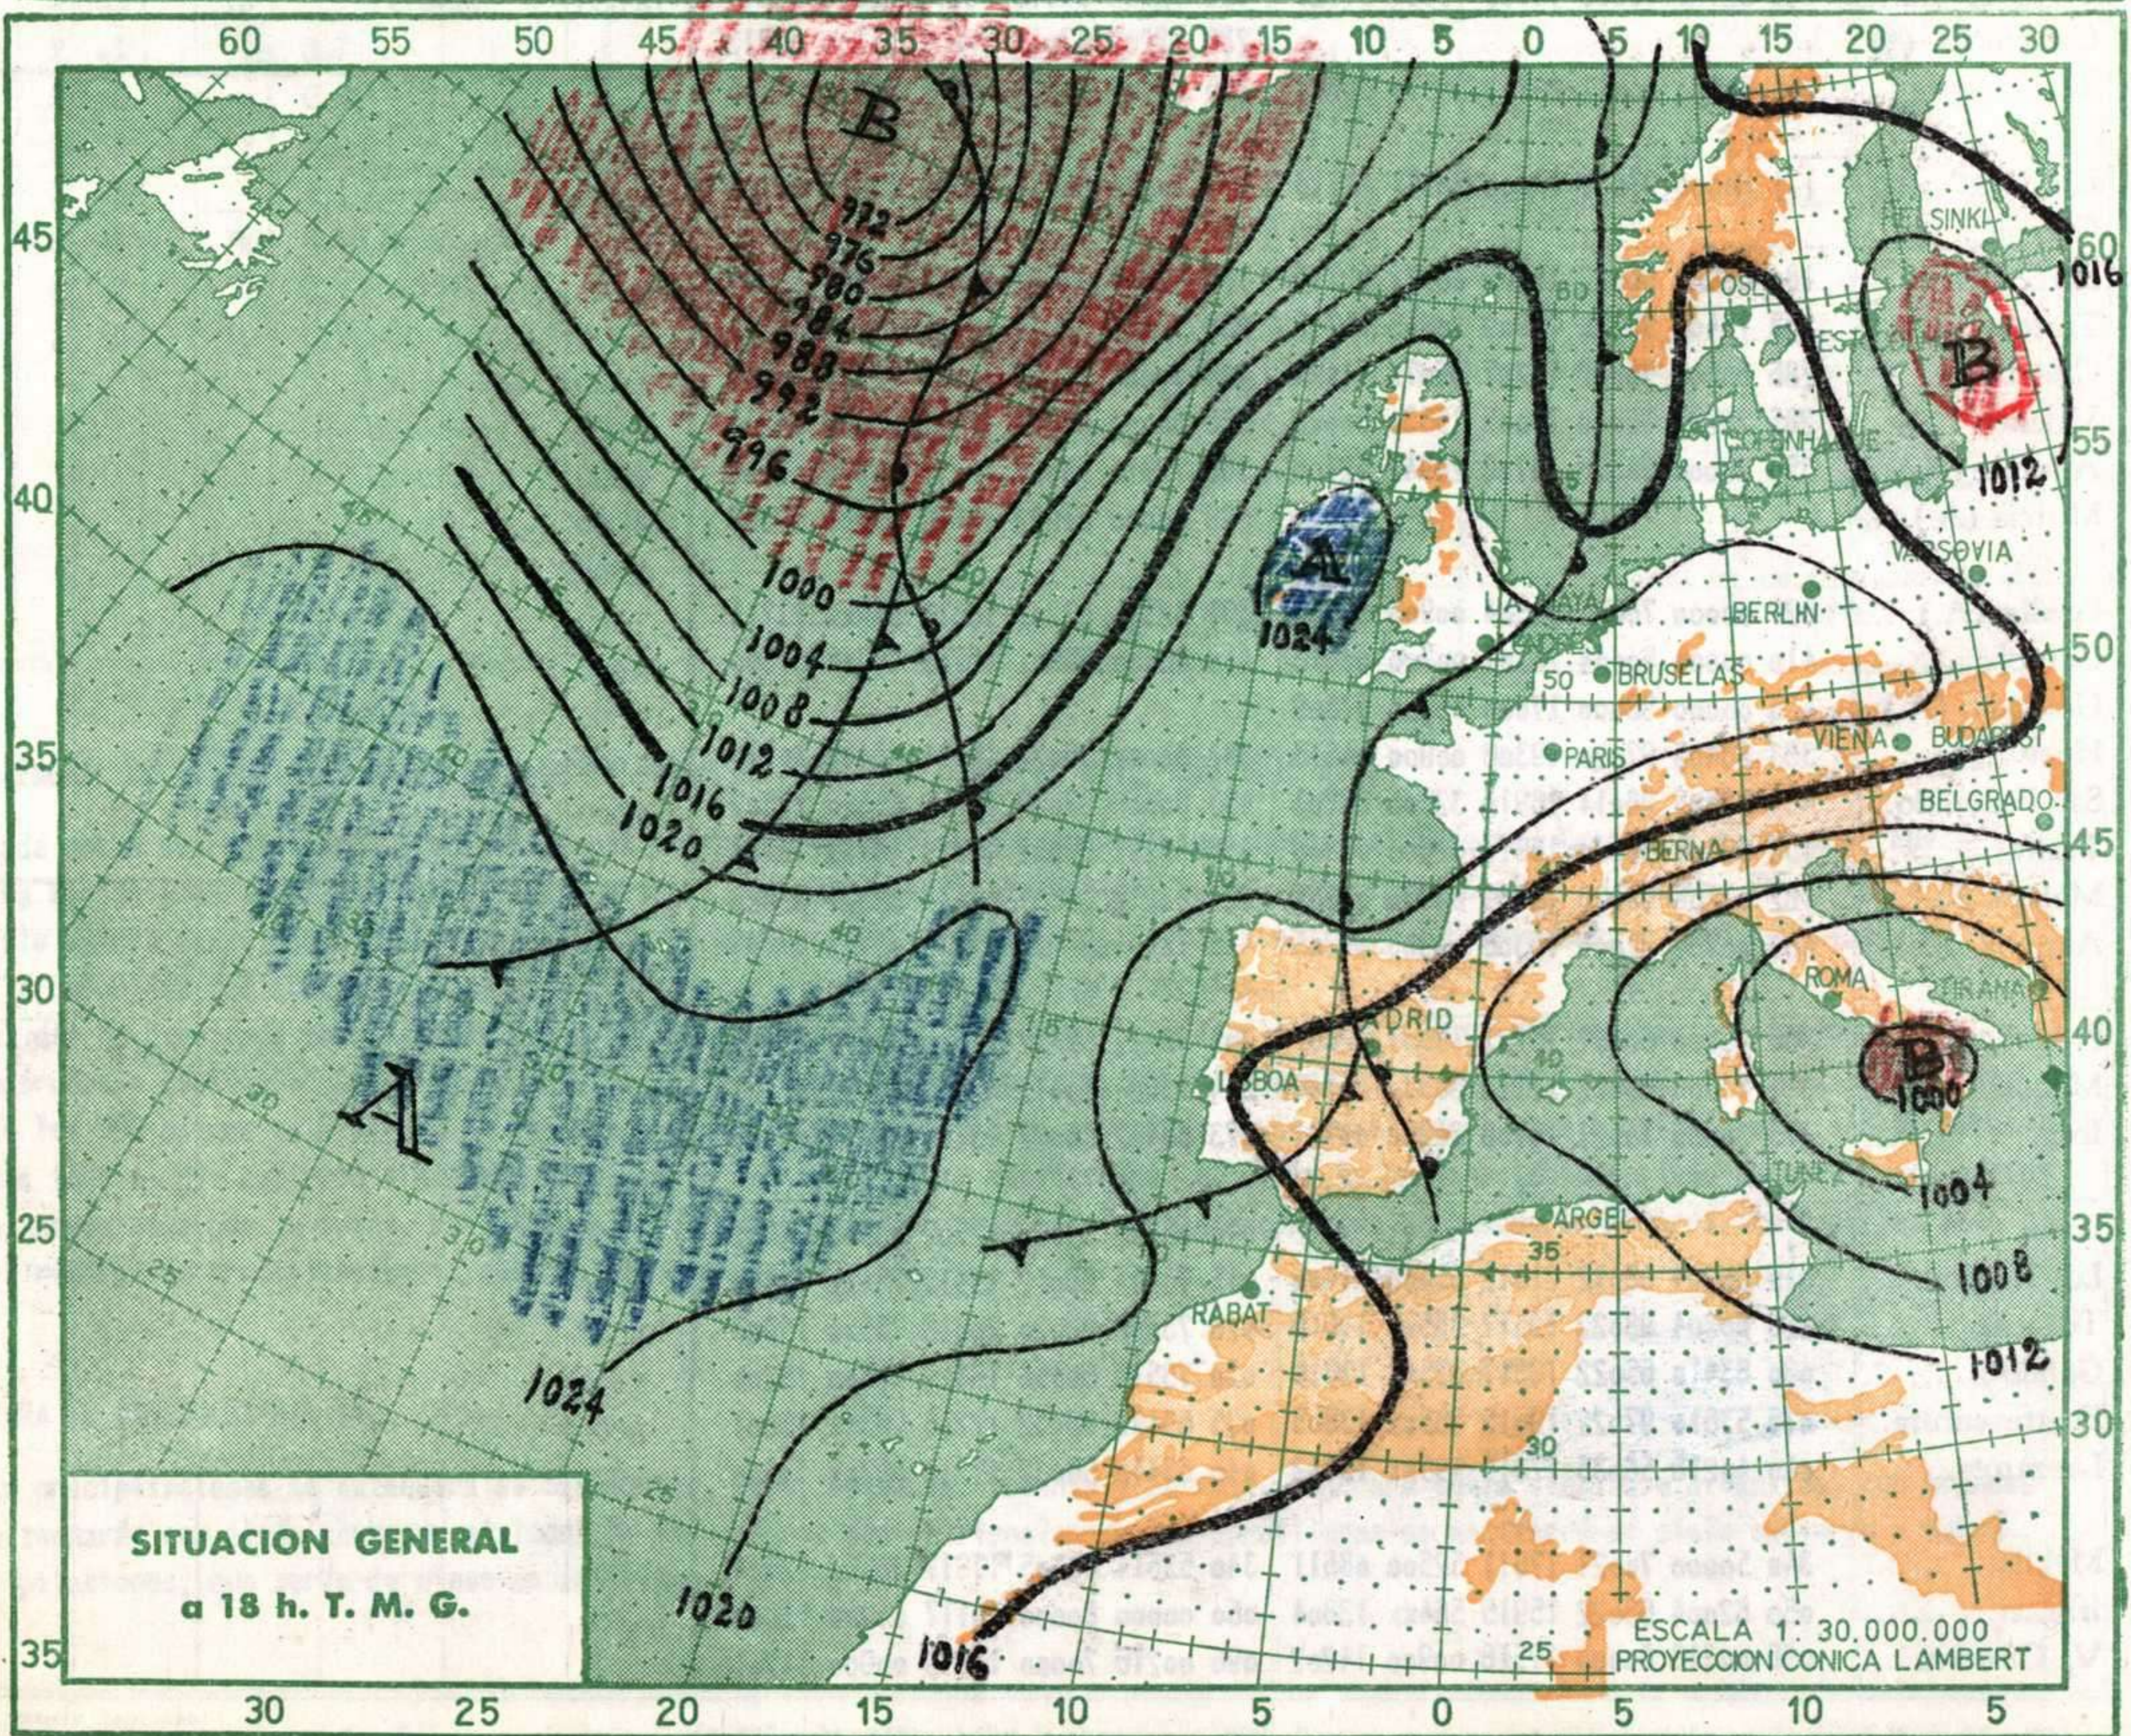

OBSERVATORIOS	OBSERVACIONES a 6 h.							OBSERVACIONES a 18 h.							VIENTO EN ALTITUD							
	iii	Kdfff	VVwwW	PPPTT	H_hC_hL_hC_hM_hC_h	T_dT_dapp		iii	Kdfff	VVwwW	PPPTT	H_hC_hL_hC_hM_hC_h	T_dT_dapp		Estación	ALBACTE	VALENCIA	SEVILLA	LOGRÑO	GANDO	BADAJOS	
La Coruña...	001	83113	40216	18411	8072x	09105	001	80000	58205	18411	804xx	09304	004	280	285	391	084	030	330			
Vares ...	004	83419	96022	14310	850xx	10707	004	82205	96022	16110	870xx	10203	004	12/00	12/00	11/23	12/00	11/23	12/00			
Finisterre ...	040	83216	96254	21111	87xxx	10400	040	83611	96022	20612	866xx	10400	040	dd ff	dd ff	dd ff	dd ff	dd ff	dd ff			
Santiago (A.)...	042	92702	03514	19008	9x0xx	08400	042	80000	60502	19706	854xx	07204	042	00 00	NW 10	00 00	00 00	N 10	W 00			
Vigo ...	046	81105	56611	18109	872xx	08704	046	60903	60032	18211	43420	07400	1.000	32 21	32 11	04 06	27 06	36 10	24 16			
Ponferrada...	053	83702	95616	21003	3942x	02713	053	32702	97011	17808	24560	02225	1.500	31 25	33 16	35 50	30 10		34 23			
Orense.....	048	90000	x4451	19205	9x0xx	02304	048	70000	40021	17110	00902	05302	2.000	32 23	33 09	34 29	29 12		35 21			
Gijón ...	014	80000	95616	17206	8062x	05714	014	80000	96052	20306	855xx	06207	3.000	34 34	33 25	35 39	31 14		36 27			
Santander...	023	81606	95205	19006	875xx	04710	023	80000	95102	21807	855xx	04308	4.000	01 32	36 44	35 24	31 32		34 18			
Igueldo..	027	82702	80616	19304	7547x	03607	027	80000	56022	20204	855xx	02309	5.500			34 46			32 12			
León (*) ...	055	80202	60022	46401	862xx	51715	055	53409	75021	48105	48540	01313	7.000									
Burgos (*)...	076	82204	96682	46001	8052x	51708	076	30403	96021	45802	20941	51400	9.000									
Valladolid...	141	81603	95502	17502	874xx	51720	141	83603	95102	17105	3557x	02116	10.500									
Soria (*) ...	148	82706	95032	52101	854xx	53820	148	30210	96011	52000	35400	53315	12.000									
Salamanca (*)	202	12402	97021	45702	15400	01720	202	70508	97022	45907	6445x	07308	16.000									
Navacerrada(*)							215	93604	90494	47552	9x0xx	51304		Estación	MAHON	SEVILLA	TORTOSA	SEVILLA	MALGA			
Barajas...	221	70000	65021	17800	4554x	52717	221	70000	57052	14805	45530	01100		Indicativo	314	391	238	391	482			
Toledo...	272	70000	65022	20001	3857x	51715	272	60901	20101	17205	00978	03201		Día/hora	11/23	12/05	12/12	12/11	12/11			
Cuenca (*) ...	231	50000	97031	39251	50930	52611	231	33102	98012	38003	30920	01301		Altitud	dd ff	dd ff	dd ff	dd ff	dd ff	dd ff	dd ff	
Ciudad Real ...	348	53203	93101	17602	37520	01707	348	90000	94616	14606	9x0xx	04400		Tierra	N 20	00 00	NW 10	00 00	NW 10			
Albacete ...	280	13406	60021	19952	17500	53300	280	83110	60023	14605	60922	02305		1.000	35 31	34 16	33 12	33 21	02 20			
Cáceres...	261	82205	97022	18906	8092x	00716	261	83205	98216	15109	875xx	08603		1.500		34 25	32 18	32 21	34 08			
Badajoz (A.) ...	330	11802	65031	20602	00901	01706	330	82816	60026	15412	7732x	12402		2.000		34 25		32 21	35 08			
Logroño ...	083	80000	96022	18703	875xx	02608	083	62706	98021	19005	0095x	00213		3.000		35 32			34 29			
Pamplona ...	086	82703	95021	19203	885xx	06709	086	23210	95021	20201	28200	06209		4.000		35 27			33 25			
Monflorite...	094	72902	70021	14201	2557x	52613	094	01102	80000	12406	00900	00304		5.500					03 39			
Zaragoza (A.)	160	52728	70030	14705	15631	51721	160	12934	80010	13705	15640	01011		7.000								
Calamocha (*)							233	33202	97011	32002	38500	02713		9.000								
Teruel...	235	60000	50011	99451	25570	56605	235	63402	80012	95604	58730	01105		10.500								
Lérida ...	171	80000	97031	13000	70977	51716	171	40000	98052	11105	10941	02106		12.000								
Gerona...														16.000								
Barcelona...	180	83602	96022	12205	0097x	52716	180	03606	96012	11007	00900	02205										
Tortosa...	238	73409	9922x	12909	20946	51712	238	13412	97011	10609	15741	01101										
Castellón ...	286	60000	96052	14207	3607x	51xxx	286	50000	96052	11809	5097x	50301