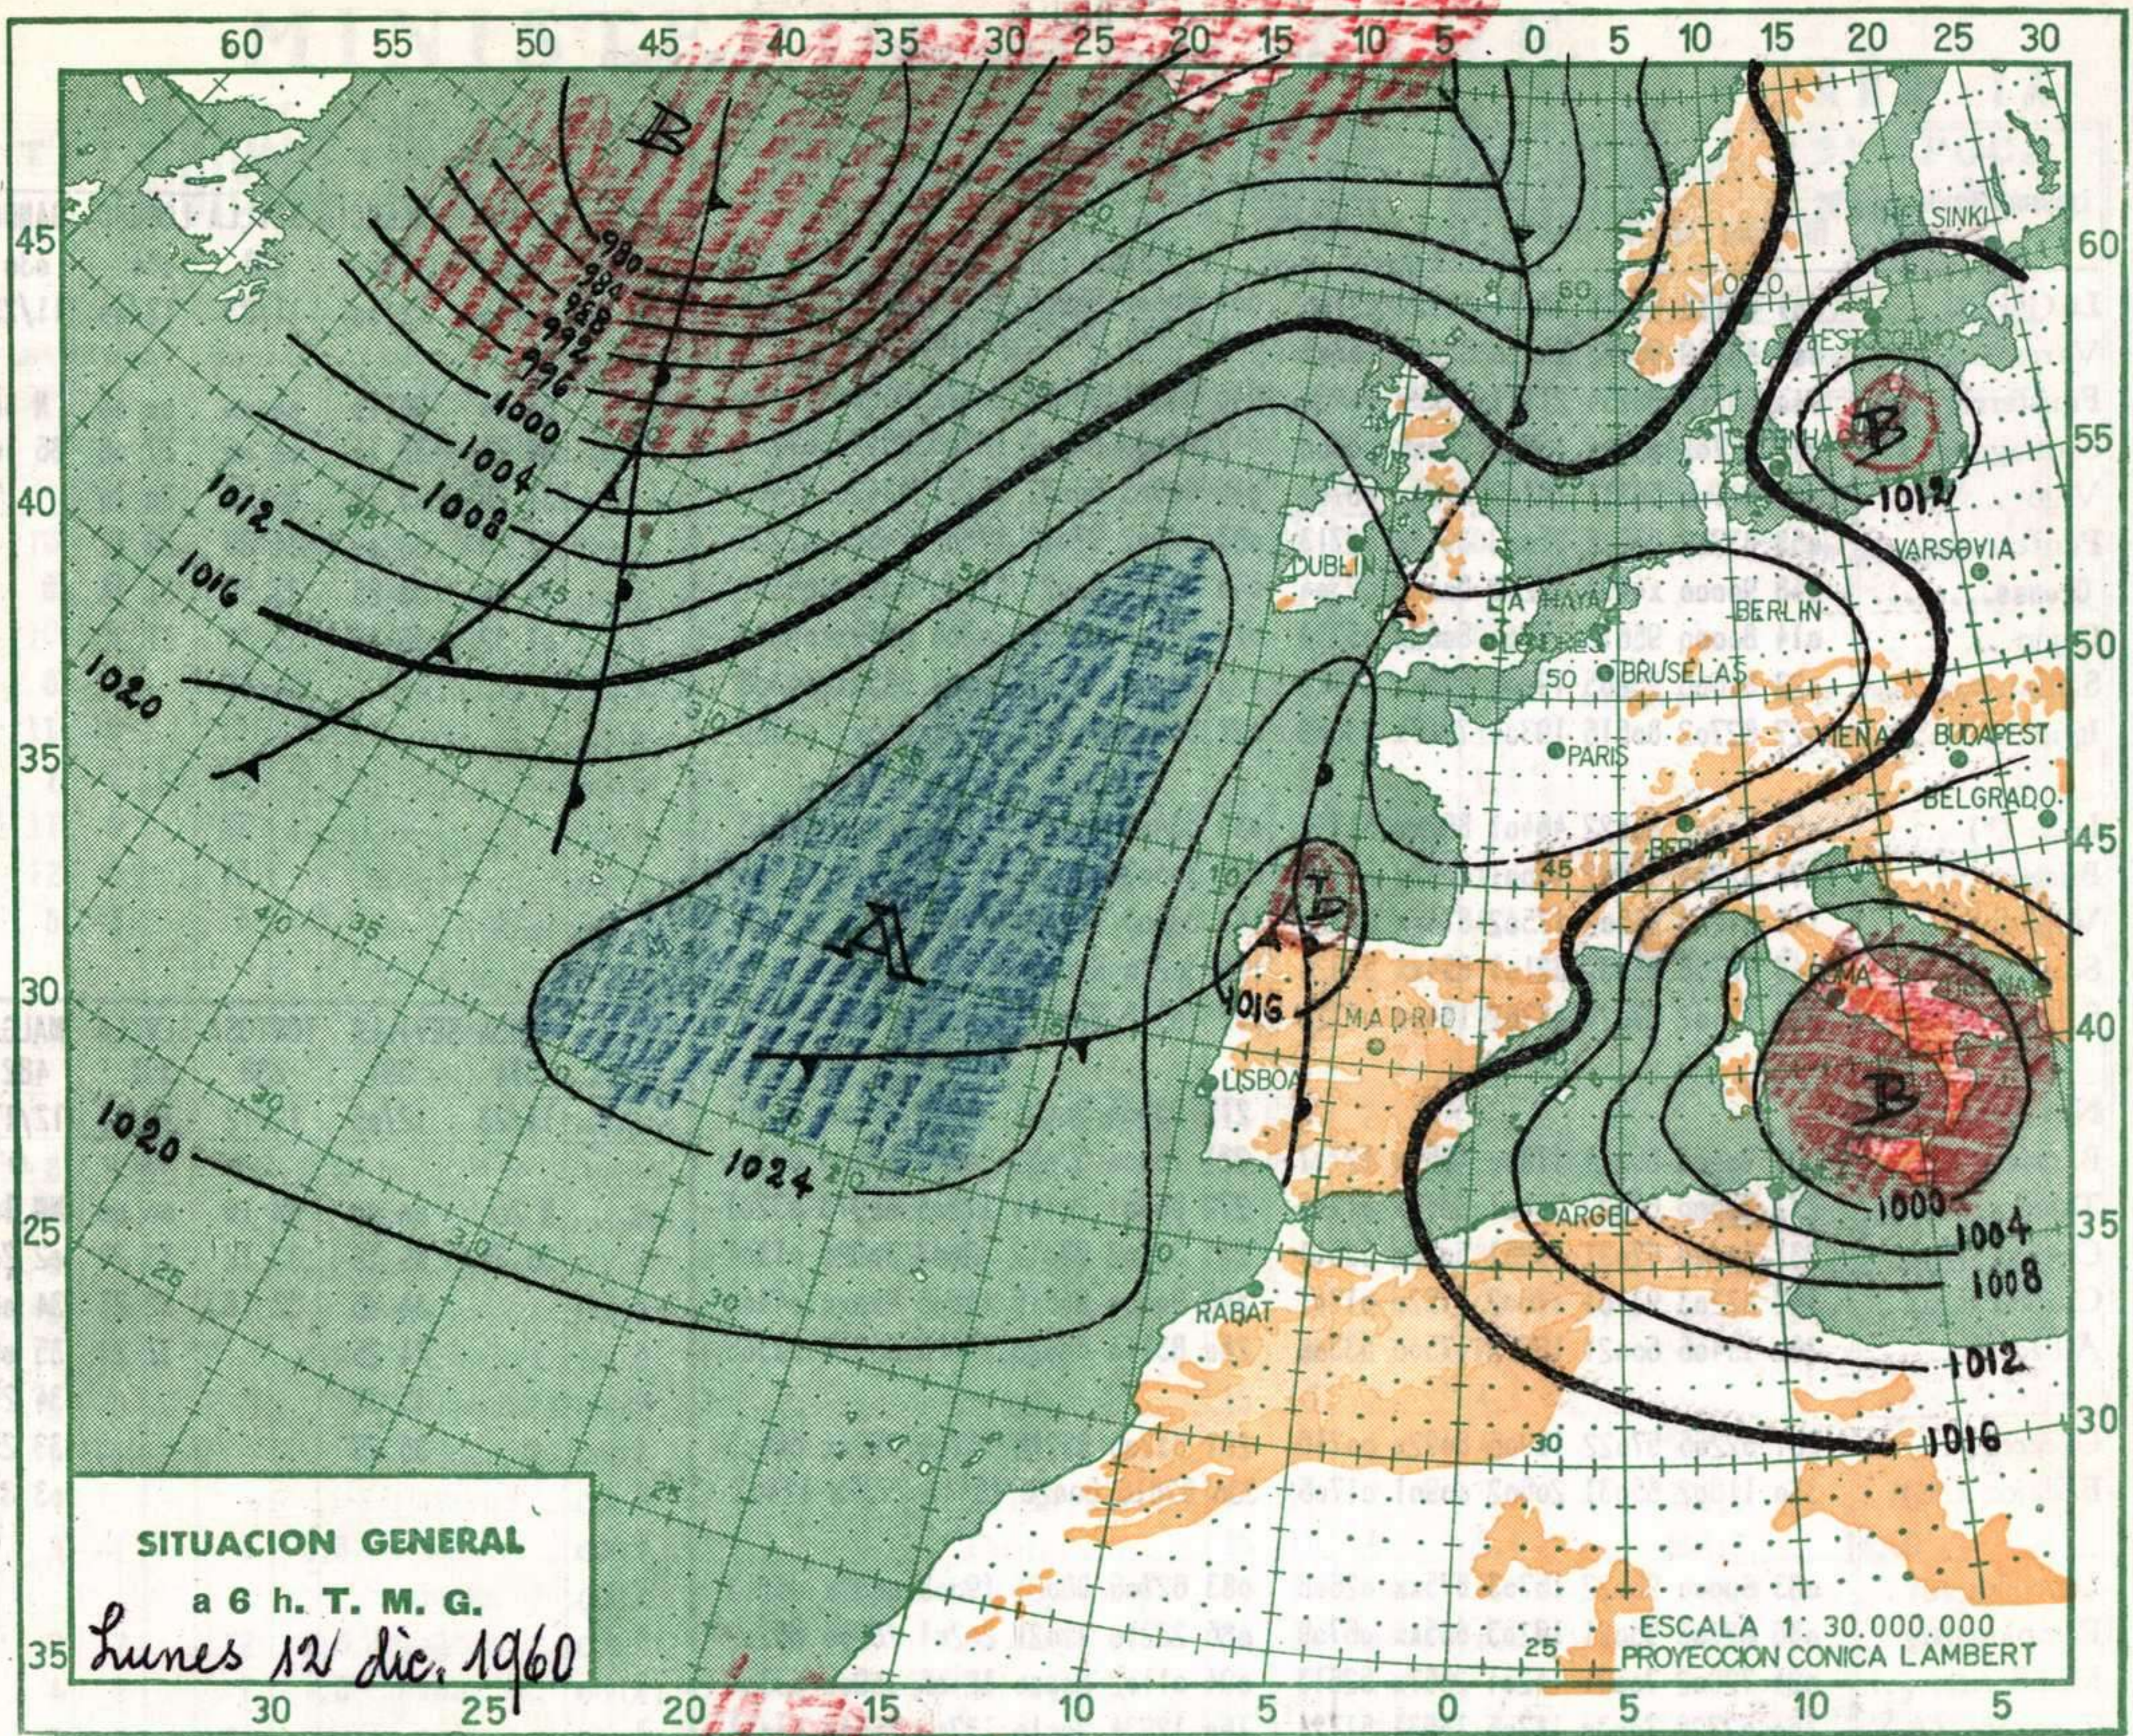

OBSERVATORIOS	OBSERVACIONES a 6 h.							OBSERVACIONES a 18 h.							VIENTO EN ALTITUD							
	iii	Kdfff	VVwwW	PPPTT	H_hC_hL_hC_hM_hC_h	T_dT_dapp		iii	Kdfff	VVwwW	PPPTT	H_hC_hL_hC_hM_hC_h	T_dT_dapp		Estación	ALBACTE	VALENCIA	SEVILLA	LOGRÑO	GANDO	BADAJOS	
La Coruña...	001	83113	40216	18411	8072x	09105	001	80000	58205	18411	804xx	09304	004	280	285	391	084	030	330			
Vares ...	004	83419	96022	14310	850xx	10707	004	82205	96022	16110	870xx	10203	004	12/00	12/00	11/23	12/00	11/23	12/00			
Finisterre ...	040	83216	96254	21111	87xxx	10400	040	83611	96022	20612	866xx	10400	040	dd ff	dd ff	dd ff	dd ff	dd ff	dd ff			
Santiago (A.)...	042	92702	03514	19008	9x0xx	08400	042	80000	60502	19706	854xx	07204	042	00 00	NW 10	00 00	00 00	N 10	W 00			
Vigo ...	046	81105	56611	18109	872xx	08704	046	60903	60032	18211	43420	07400	1.000	32 21	32 11	04 06	27 06	36 10	24 16			
Ponferrada...	053	83702	95616	21003	3942x	02713	053	32702	97011	17808	24560	02225	1.500	31 25	33 16	35 50	30 10		34 23			
Orense.....	048	90000	x4451	19205	9x0xx	02304	048	70000	40021	17110	00902	05302	2.000	32 23	33 09	34 29	29 12		35 21			
Gijón ...	014	80000	95616	17206	8062x	05714	014	80000	96052	20306	855xx	06207	3.000	34 34	33 25	35 39	31 14		36 27			
Santander...	023	81606	95205	19006	875xx	04710	023	80000	95102	21807	855xx	04308	4.000	01 32	36 44	35 24	31 32		34 18			
Igueldo..	027	82702	80616	19304	7547x	03607	027	80000	56022	20204	855xx	02309	5.500			34 46			32 12			
León (*) ...	055	80202	60022	46401	862xx	51715	055	53409	75021	48105	48540	01313	7.000									
Burgos (*)...	076	82204	96682	46001	8052x	51708	076	30403	96021	45802	20941	51400	9.000									
Valladolid...	141	81603	95502	17502	874xx	51720	141	83603	95102	17105	3557x	02116	10.500									
Soria (*) ...	148	82706	95032	52101	854xx	53820	148	30210	96011	52000	35400	53315	12.000									
Salamanca (*)	202	12402	97021	45702	15400	01720	202	70508	97022	45907	6445x	07308	16.000									
Navacerrada(*)							215	93604	90494	47552	9x0xx	51304		Estación	MAHON	SEVILLA	TORTOSA	SEVILLA	MALGA			
Barajas...	221	70000	65021	17800	4554x	52717	221	70000	57052	14805	45530	01100		Indicativo	314	391	238	391	482			
Toledo...	272	70000	65022	20001	3857x	51715	272	60901	20101	17205	00978	03201		Día/hora	11/23	12/05	12/12	12/11	12/11			
Cuenca (*) ...	231	50000	97031	39251	50930	52611	231	33102	98012	38003	30920	01301		Altitud	dd ff	dd ff	dd ff	dd ff	dd ff	dd ff	dd ff	
Ciudad Real ...	348	53203	93101	17602	37520	01707	348	90000	94616	14606	9x0xx	04400		Tierra	N 20	00 00	NW 10	00 00	NW 10			
Albacete ...	280	13406	60021	19952	17500	53300	280	83110	60023	14605	60922	02305		1.000	35 31	34 16	33 12	33 21	02 20			
Cáceres...	261	82205	97022	18906	8092x	00716	261	83205	98216	15109	875xx	08603		1.500		34 25	32 18	32 21	34 08			
Badajoz (A.) ...	330	11802	65031	20602	00901	01706	330	82816	60026	15412	7732x	12402		2.000		34 25		32 21	35 08			
Logroño ...	083	80000	96022	18703	875xx	02608	083	62706	98021	19005	0095x	00213		3.000		35 32			34 29			
Pamplona ...	086	82703	95021	19203	885xx	06709	086	23210	95021	20201	28200	06209		4.000		35 27			33 25			
Monflorite...	094	72902	70021	14201	2557x	52613	094	01102	80000	12406	00900	00304		5.500					03 39			
Zaragoza (A.)	160	52728	70030	14705	15631	51721	160	12934	80010	13705	15640	01011		7.000								
Calamocha (*)							233	33202	97011	32002	38500	02713		9.000								
Teruel...	235	60000	50011	99451	25570	56605	235	63402	80012	95604	58730	01105		10.500								
Lérida ...	171	80000	97031	13000	70977	51716	171	40000	98052	11105	10941	02106		12.000								
Gerona...														16.000								
Barcelona...	180	83602	96022	12205	0097x	52716	180	03606	96012	11007	00900	02205										
Tortosa...	238	73409	9922x	12909	20946	51712	238	13412	97011	10609	15741	01101										
Castellón ...	286	60000	96052	14207	3607x	51xxx	286	50000	96052	11809	5097x	50301