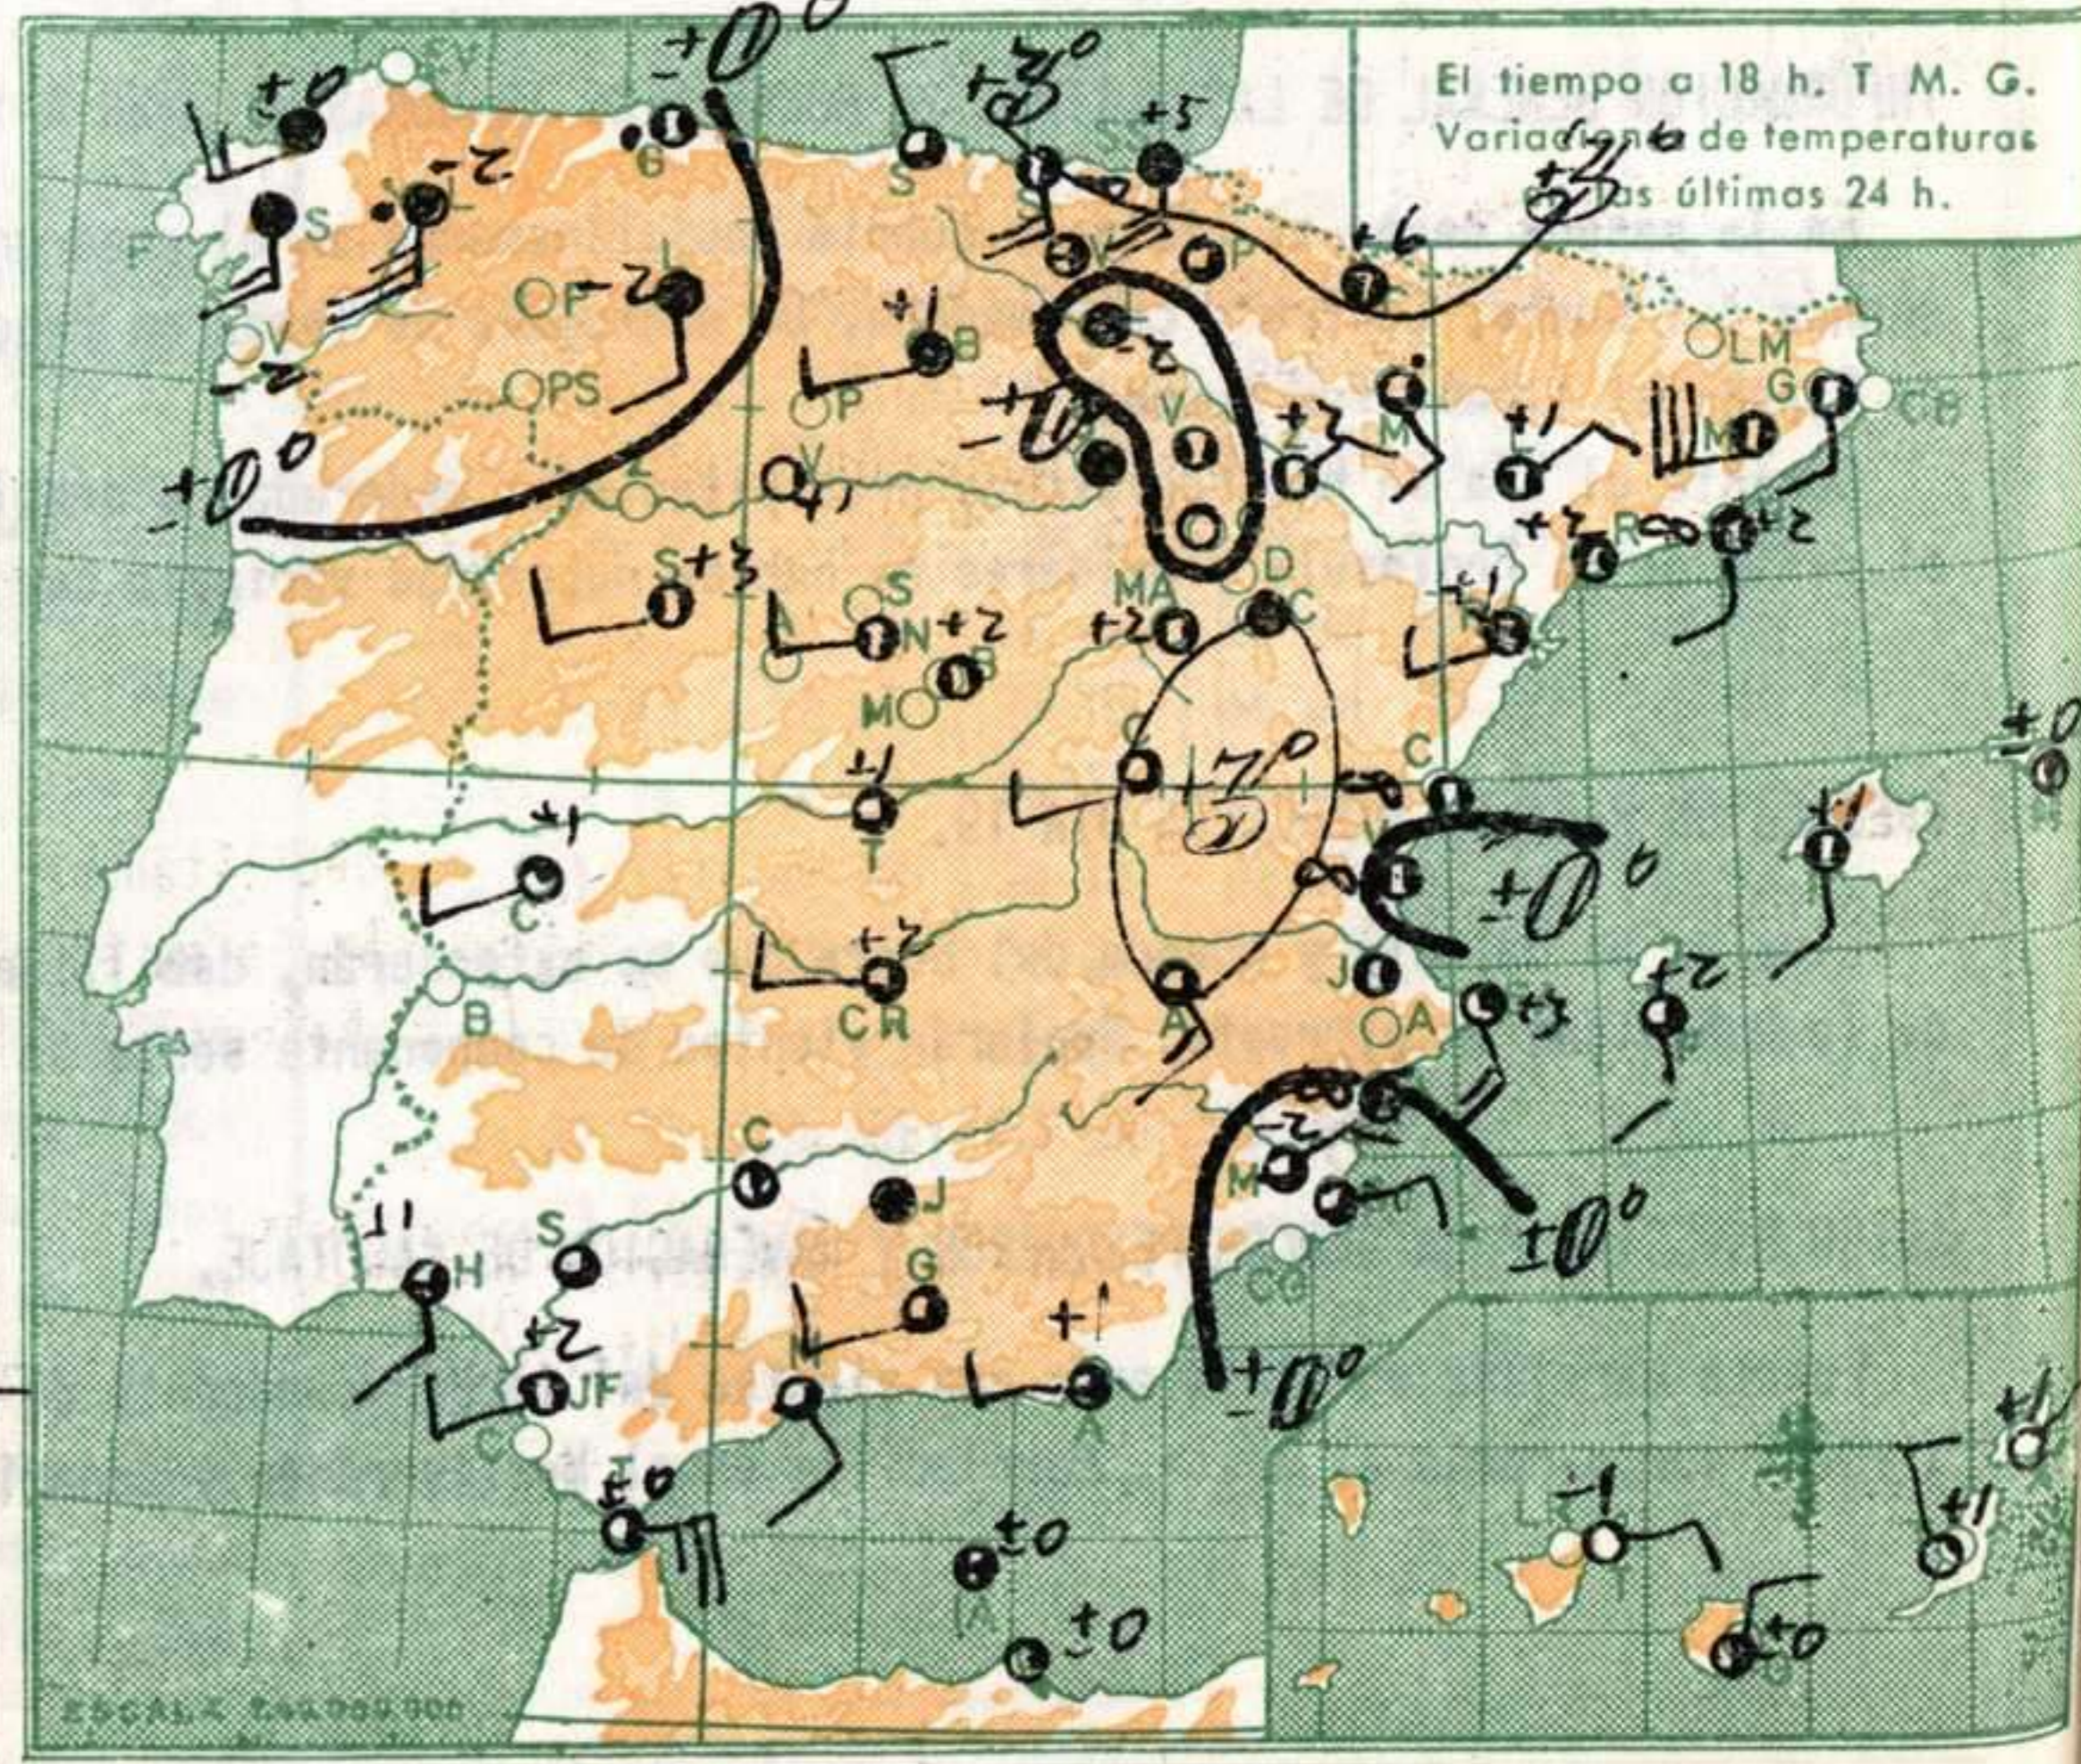

R A D I O S O N D E O S

ISOBARAS TIPO				PUNTOS NOTABLES				ISOBARAS TIPO				PUNTOS NOTABLES				ISOBARAS TIPO				PUNTOS NOTABLES							
ppp	hhh	TT	T _d T _d	dd	ff	ppp	TT	T _d T _d	dd	ff	ppp	TT	T _d T _d	dd	ff	ppp	hhh	TT	T _d T _d	dd	ff	ppp	TT	T _d T _d	dd	ff	
Estación Barajas Indicativo 221 Día/hora 18/00								Estación Zaragoza Indicativo 159 Día/hora 18/12								Estación Tenerife Indicativo 020 Día/hora 18/00											
1000	204			950	8 5	1000	186			989	11 0	1000	164	20	17	1015	21	18									
850	1556	9	-5	27	08	850	1540	8	-14	32	14	966	12	3	850	1545	15	6	890	11	11						
700	3145	2	-7	31	11	700	3119	-1	-5	33	25	917	9	2	700	3168	10	-10	846	15	6						
500	5800	-16		29	25	500	5730	-17		30	35	884	9	2	500	5860	-10		760	13							
400	7440	-29	-39	30	50	400	7360	-30		30	41	856	8	-15	400	7540	-22		693	9							
300	9430	-44		31	50	300	9350	-44		31	63	759	4	-45	300	9600	-38		630	2	-7						
250						250	10560	-52		30	89	684	-3	-10	250				568	-3							
200	12010	-63				200	11970	-59		31	64	661	-3	-16	200	12280	-58		318	-34							
150	13780	-66				150	13760	-61		29	66	609	-7	-24	150	14050	-61		282	-41							
100						100	16270	-60		30	59	565	-12	-22	100	16440	-71		241	-48							
												527	-14	-30					183	-61							
												470	-20	-36					142	-71							
												327	-40	-43													
Estación Zaragoza Indicativo 159 Día/hora 18/12								Estación La Coruña Indicativo 001 Día/hora 18/12								Estación Palma de M. Indicativo 302 Día/hora 18/12											
1000	171			987	11 5	1000	94	15	9	19	30	1004	15	9	19	21	1000	93	17	10	20	04	1017	19	11	20	04
850	1526	10	9	22	16	850	1458	10	7	24	40	970	13	7	18	56	850	1550	8	-3	29	14	983	15	8	20	08
700	3115	1	-4	24	17	700	3044	0	-2	24	27	952	14	9	20	50	700	3138	3	-9	33	19	917	11	6	23	12
500	5730	-16	-22	27	29	500	5680	-14	-27	25	48	915	14	9	22	48	500	5780	-14	-22	20	29	888	9	2	21	10
400	7380	-27	-32	28	35	400	7330	-28	-36			800	7	6	27	44	400						835	7	-6	29	14
300	9390	-43		28	51	300	9330	-43				715	1	-1	24	27	300						806	9	-0	30	19
250	10590	-52		29	61	250						662	-4	-9	23	27	250						729	3	-7	33	19
200	12000	-62		29	69	200	11950	-61				620	-5	-19	24	32	200						695	3	-9	32	21
150	13780	-62		29	52	150	13730	-60				523	-12	-28	25	44	150						577	-7	-15	31	27
100	16290	-61		28	39	100	16270	-59				425	-14	-31			100						470	-17	-25	30	35
												363	-34	-46													
												205	-61														
												168	-62														
Estación Barajas Indicativo 221 Día/hora 18/12								Estación								Estación											
1000	163			947	15 6	1000						1000															
850	1534	10	-4	22	10	850						850															
700	3127	2		25	16	700						700															
500	5760	-14	-17	27	40	500						500															
400	7430	-25	-31	28	55	400						400															
300	9560	-40	-48	28	45	300						300															
250						250						250															
200	12130	-59				200						200															
150	13910	-63				150						150															
100	16400	-62				100						100															