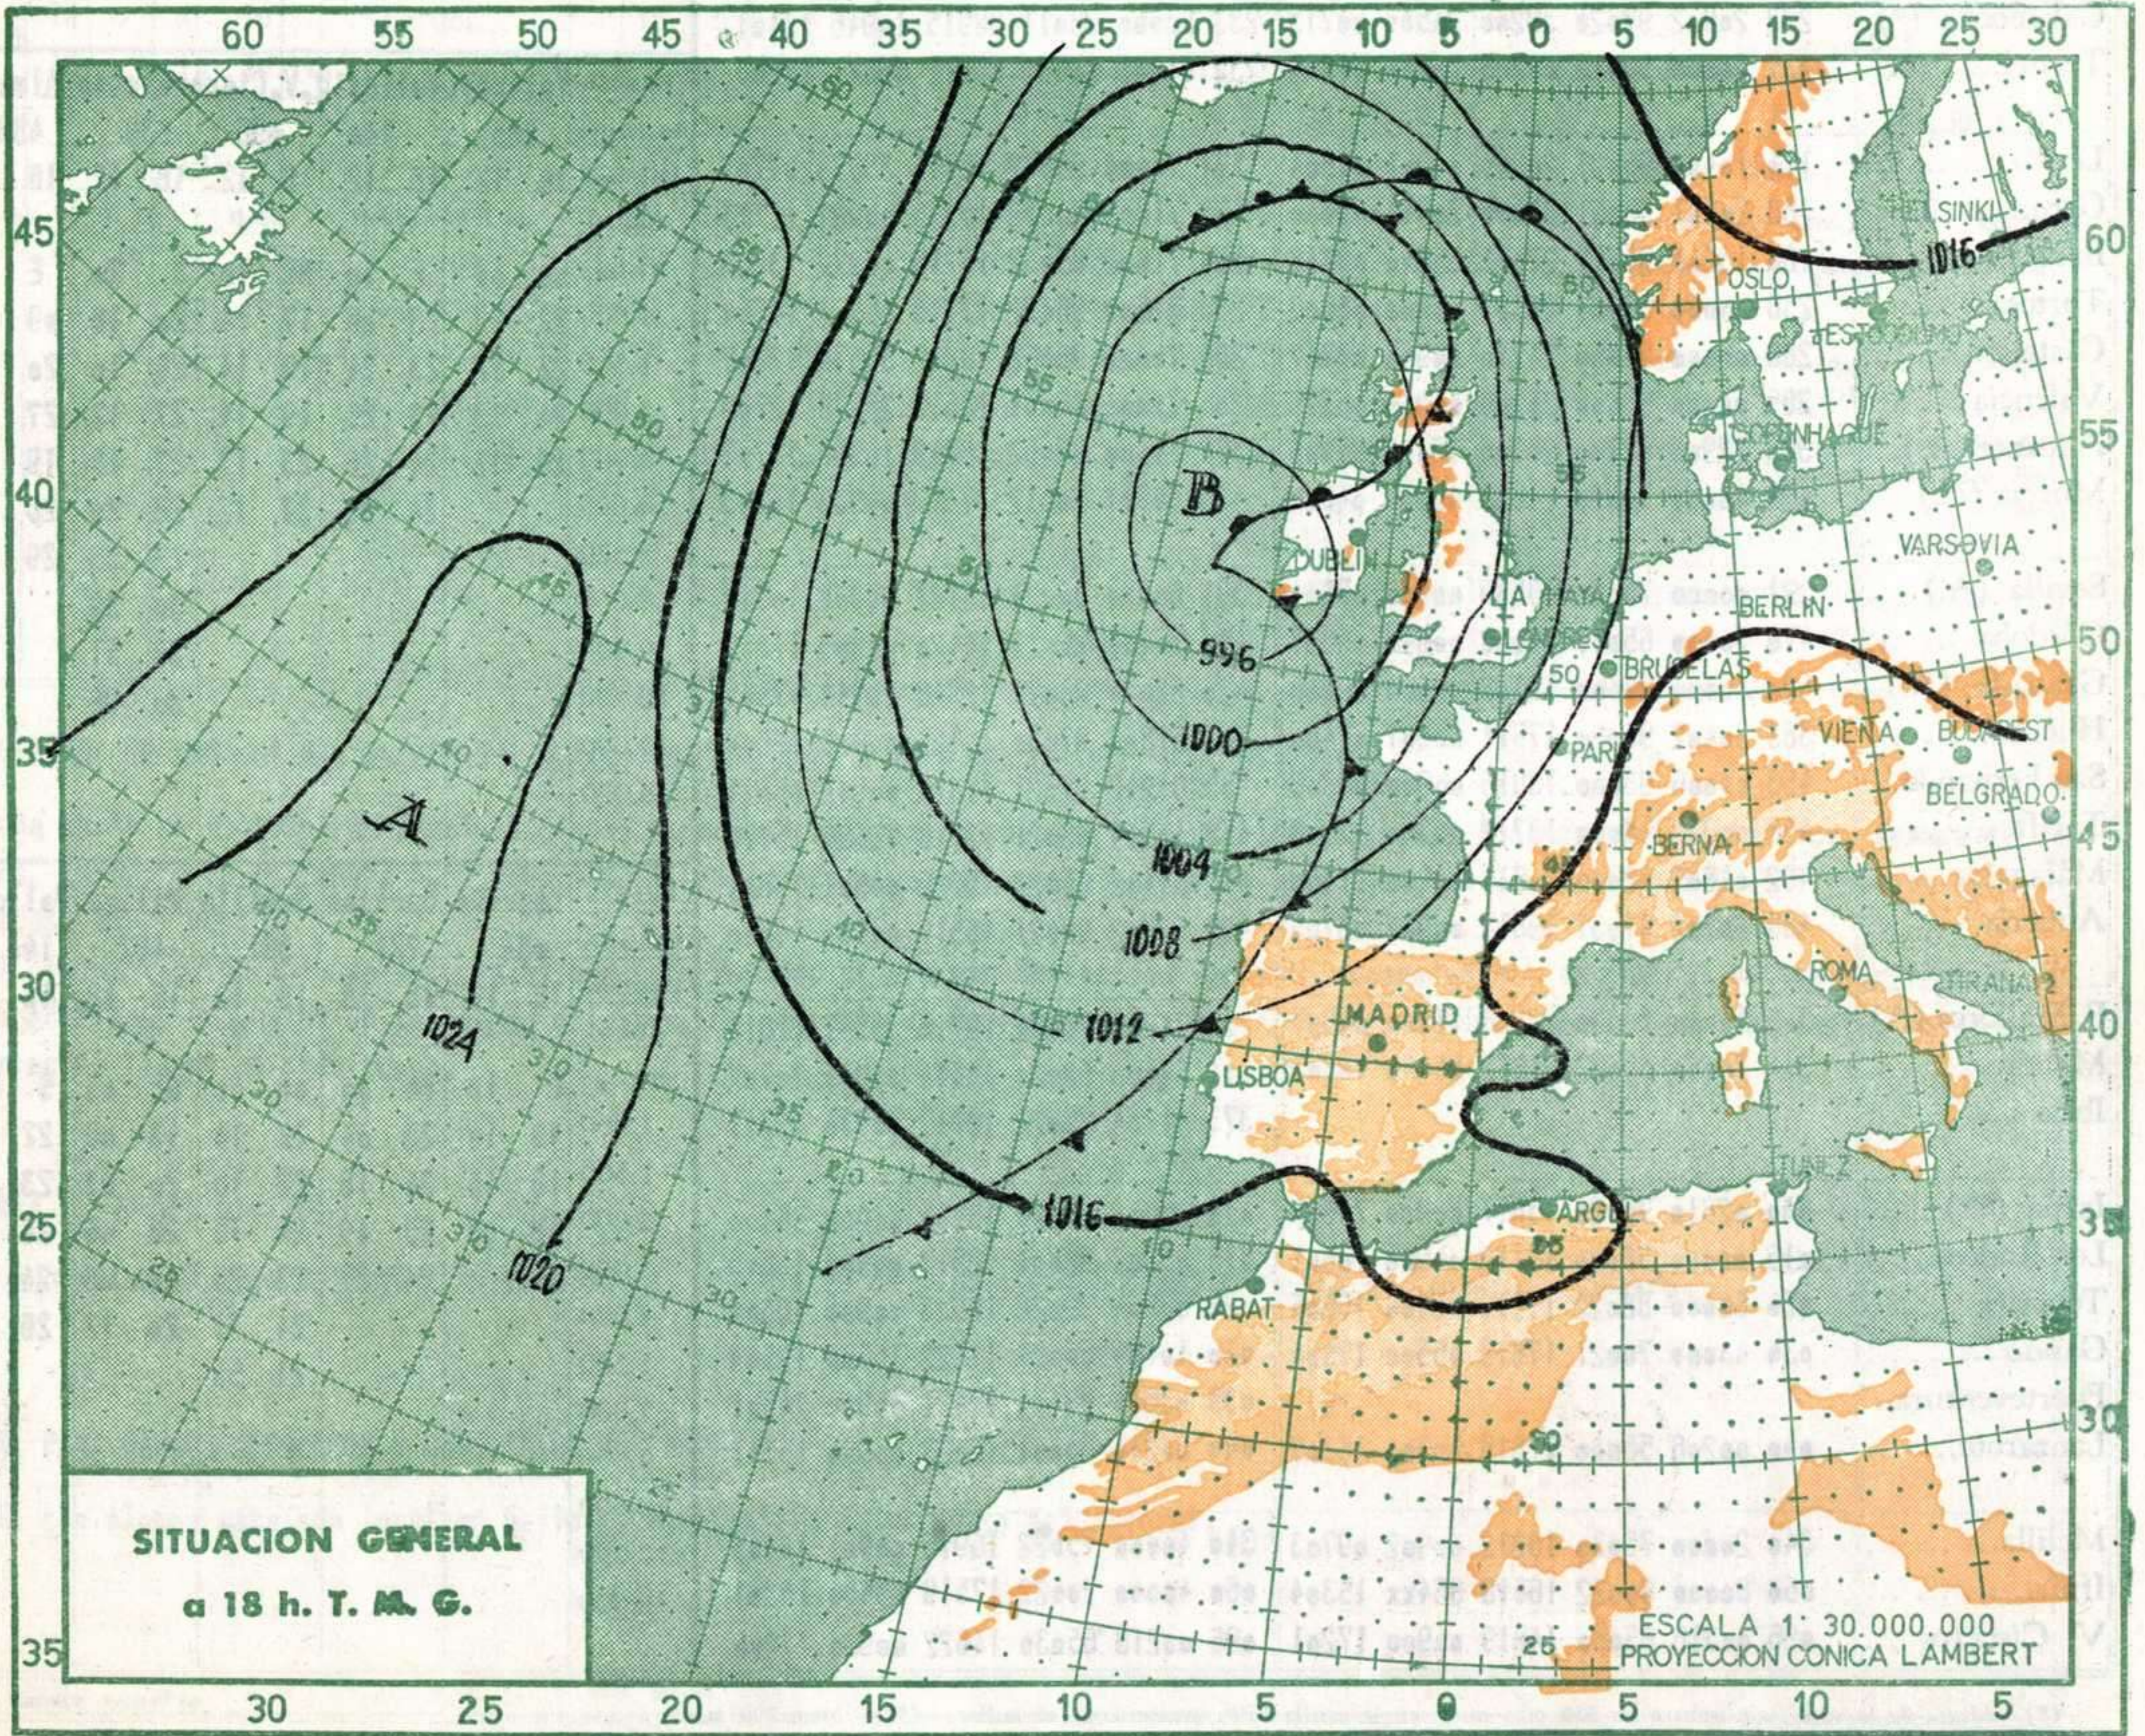

R A D I O S O N D E O S

ISOBARAS TIPO				PUNTOS NOTABLES				ISOBARAS TIPO				PUNTOS NOTABLES				ISOBARAS TIPO				PUNTOS NOTABLES							
ppp	hhh	TT	T _d T _d	dd	ff	ppp	TT	T _d T _d	dd	ff	ppp	TT	T _d T _d	dd	ff	ppp	hhh	TT	T _d T _d	dd	ff	ppp	TT	T _d T _d	dd	ff	
Estación Barajas Indicativo 221 Día/hora 18/00								Estación Zaragoza Indicativo 159 Día/hora 18/12								Estación Tenerife Indicativo 020 Día/hora 18/00											
1000	204			950	8 5	1000	186			989	11 0	1000	164	20	17	1015	21	18									
850	1556	9	-5	27	08	850	1540	8	-14	32	14	966	12	3	850	1545	15	6	890	11	11						
700	3145	2	-7	31	11	700	3119	-1	-5	33	25	917	9	2	700	3168	10	-10	846	15	6						
500	5800	-16		29	25	500	5730	-17		30	35	884	9	2	500	5860	-10		760	13							
400	7440	-29	-39	30	50	400	7360	-30		30	41	856	8	-15	400	7540	-22		693	9							
300	9430	-44		31	50	300	9350	-44		31	63	759	4	-45	300	9600	-38		630	2	-7						
250						250	10560	-52		30	89	684	-3	-10	250				568	-3							
200	12010	-63				200	11970	-59		31	64	661	-3	-16	200	12280	-58		318	-34							
150	13780	-66				150	13760	-61		29	66	609	-7	-24	150	14050	-61		282	-41							
100						100	16270	-60		30	59	565	-12	-22	100	16440	-71		241	-48							
												527	-14	-30					183	-61							
												470	-20	-36					142	-71							
												327	-40	-43													
Estación Zaragoza Indicativo 159 Día/hora 18/12								Estación La Coruña Indicativo 001 Día/hora 18/12								Estación Palma de M. Indicativo 302 Día/hora 18/12											
1000	171			987	11 5	1000	94	15	9	19	30	1004	15	9	19	21	1000	93	17	10	20	04	1017	19	11	20	04
850	1526	10	9	22	16	850	1458	10	7	24	40	970	13	7	18	56	850	1550	8	-3	29	14	983	15	8	20	08
700	3115	1	-4	24	17	700	3044	0	-2	24	27	952	14	9	20	50	700	3138	3	-9	33	19	917	11	6	23	12
500	5730	-16	-22	27	29	500	5680	-14	-27	25	48	915	14	9	22	48	500	5780	-14	-22	20	29	888	9	2	21	10
400	7380	-27	-32	28	35	400	7330	-28	-36			800	7	6	27	44	400						835	7	-6	29	14
300	9390	-43		28	51	300	9330	-43				715	1	-1	24	27	300						806	9	-0	30	19
250	10590	-52		29	61	250						662	-4	-9	23	27	250						729	3	-7	33	19
200	12000	-62		29	69	200	11950	-61				620	-5	-19	24	32	200						695	3	-9	32	21
150	13780	-62		29	52	150	13730	-60				523	-12	-28	25	44	150						577	-7	-15	31	27
100	16290	-61		28	39	100	16270	-59				425	-14	-31			100						470	-17	-25	30	35
												363	-34	-46													
												205	-61														
												168	-62														
Estación Barajas Indicativo 221 Día/hora 18/12								Estación								Estación											
1000	163			947	15 6	1000						1000															
850	1534	10	-4	22	10	850						850															
700	3127	2		25	16	700						700															
500	5760	-14	-17	27	40	500						500															
400	7430	-25	-31	28	55	400						400															
300	9560	-40	-48	28	45	300						300															
250						250						250															
200	12130	-59				200						200															
150	13910	-63				150						150															
100	16400	-62				100						100															